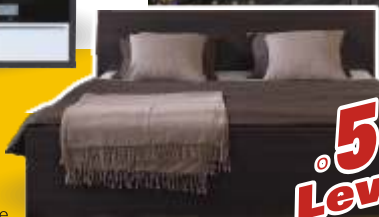

50% Levněji!

SKŘÍŇ REG/21/22
+ POLICE (6 sad) PR/1/3
+ DVÍRKA (4 ks) FD/668/680
+ DVÍRKA (4 ks) FD/668/296
~~22.815.-~~
18.890.-

SKŘÍŇ REG/21/22
+ POLICE (6 sad) PR/1/3
+ DVÍRKA (2 ks) FD/668/680
+ DVÍRKA (2 ks) FD/668/296
~~18.805.-~~
14.950.-

SKŘÍŇ REG/11/22
+ POLICE (3 sady) PR/1/3
~~7.130.-~~
5.480.-

modulový systém
CREATIO

skládá se z 27 elementů v barvě: korpus - wenge, dvířka - bílý lesk, oranžový lesk, zebra wood lesk

Značkové prodejny