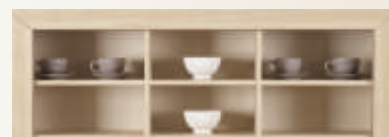

KOMODA
KOM2D4S/9/14
~~4.250.-~~
3.400.-

SLEVA
až **36%**

Sleva platí na 6 vybraných dílů systému

SEVILLA

v barvě: javor ontario

Nabídka platí do vyčerpání skladových zásob