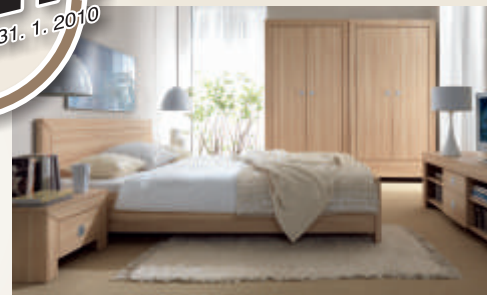

NOVINKA pro rok 2010 v nabídce BLACK RED WHITE

POLICE
P/1/14
~~970.-~~
775.-

POLICE
P/1/14
~~970.-~~
775.-

KOMODA
KOM5S/11/6
~~3.105.-~~
2.480.-

SKŘÍŇKA
KOM1D1S/9/6
~~2.830.-~~
1.620.-

TV STOLEK
RTV2S/5/14
~~3.015.-~~
2.410.-

**ZAVÁDĚCÍ
CENY!**
POUZE DO 31. 1. 2010

SKŘÍŇ
SZF3D/21/16
~~7.490.-~~
5.990.-

SKŘÍŇ
SZF2D1S/19/10
~~4.815.-~~
3.850.-

ZRCADLO
LUS/8/10
~~1.660.-~~
1.325.-

POSTEL
LOZ/160
~~3.975.-~~
3.180.-

■ cena bez roštu a matrace

**NOČNÍ
STOLEK**
KOM1S/4/5
~~1.175.-~~
940.-

E-NÁDSTAVEC
11/12
~~1.660.-~~
1.560.-

I-KOMODA
9/8
~~2.405.-~~
1.720.-

P-SKŘÍŇKA
9/8
~~1.560.-~~
1.290.-

H-KOMODA
9/6
~~1.925.-~~
1.730.-

P-SKŘÍŇKA
9/8
~~1.560.-~~
1.290.-

M-REGÁL
9/4
~~950.-~~
850.-/ks

**D-PSACÍ
STŮL**
7/12
~~2.245.-~~
2.050.-

**L-POSTEL
S ÚL. PROSTOREM**
20/9
~~4.395.-~~
3.440.-

■ cena bez matrace

**O-NOČNÍ
STOLEK**
5/4,5
~~950.-~~
850.-

SLEVA
až **28%**

Sleva platí na 9
vybraných dílů
systému
MALGOŠKA

v barvě:
buk, buk / modrá,
buk / zelená

Nabídka platí do vyčerpání skladových zásob

F-REGÁL
20/6
~~2.140.-~~
1.710.-

H-KOMODA
9/6
~~1.925.-~~
1.730.-