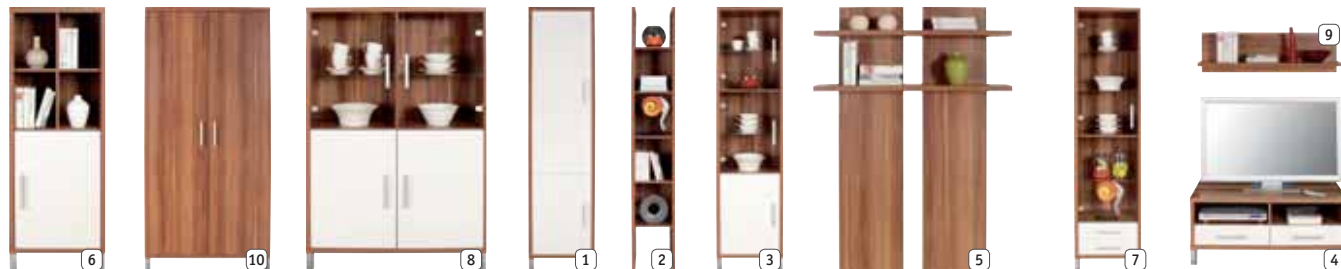

DODATELNÉ I V DEKORU ŠVESTKA/BÍLÁ BARVA (18030078/11-20)