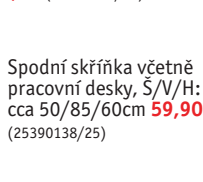

Spodní skříňka včetně
pracovní desky, Š/V/H:
cca 50/85/60cm **59,90**
(25390138/25)