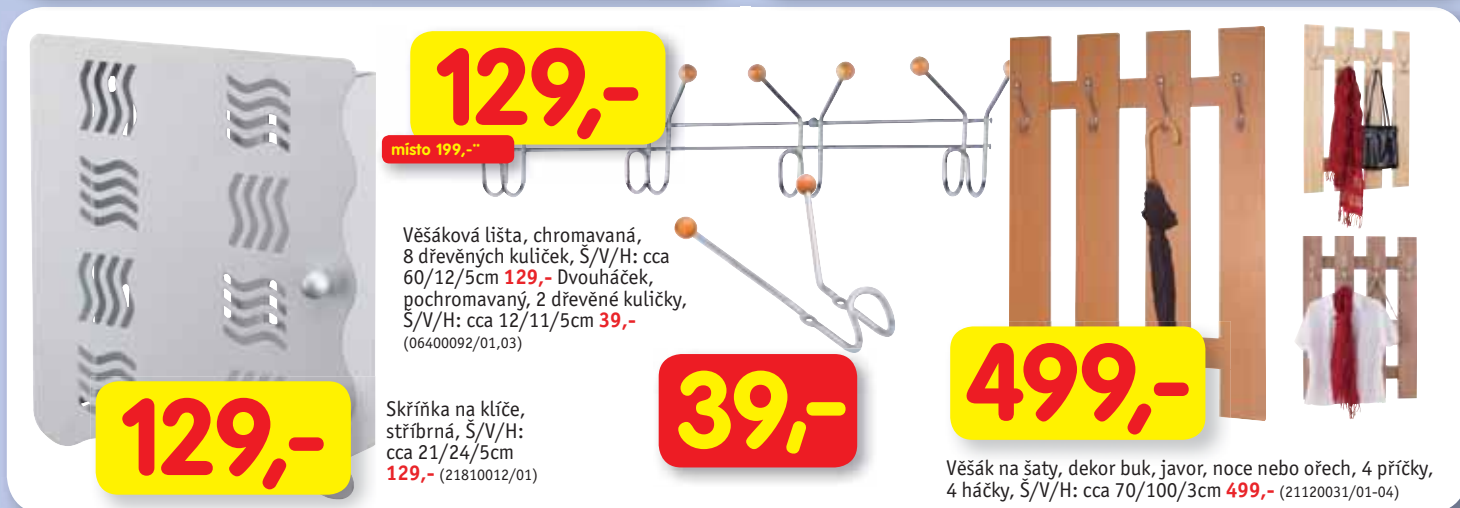

129,-

místo 199,-

Věšáková lišta, chromovaná, 8 dřevěných kuliček, Š/V/H: cca 60/12/5cm **129,-** Dvouháček, pochromovaný, 2 dřevěné kuličky, Š/V/H: cca 12/11/5cm **39,-** (06400092/01,03)

129,-

Skříňka na klíče, stříbrná, Š/V/H: cca 21/24/5cm **129,-** (21810012/01)

39,-

499,-

Věšák na šaty, dekor buk, javor, noce nebo ořeč, 4 příčky, 4 háčky, Š/V/H: cca 70/100/3cm **499,-** (21120031/01-04)