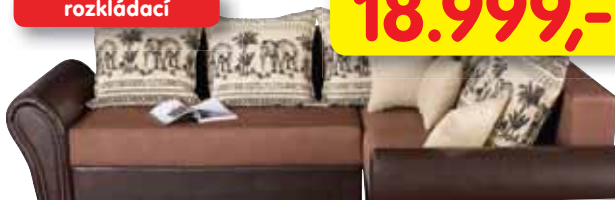

Sedací souprava, černá textilní kůže s kontrastním béžovým prošitím, vč. funkce lůžka, plocha lůžka: cca 150/125cm, vnější rozměr: cca 261/255cm, vč. oboustranné relaxační opěrky v rohu, otočného zakončovacího dílu a 1x opěrky hlavy **32.999,-** Křeslo, vč. opěrky hlavy a boční kapsy, Š/V/H: cca 93/86/87cm **7.499,-** Taburet, Š/V/H: cca 60/44/60cm **3.499,-** (18670075/01-04)

rozkládací

18.999,-

Sedací souprava, potah: textilní kůže, barva hnědá/Alkatex hnědá, vč.6 velkých a 3 středních polštářů, zadní strana potažená stejnou látkou, dřevěné nohy v barvě wenge, vč. funkce lůžka a úložného prostoru, plocha lůžka: cca 210/140cm, vnější rozměr: cca 276/208cm **18.999,-** Taburet, Š/V/H: cca 85/43/55cm **2.699,-** (28110001/01-03)