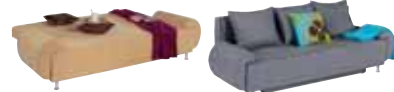

Pohovka, potah: mikrovlnáko, barva hnědá, písková nebo stříbrošedá, vč. 3 polštářů, pružinové jádro, vč. funkce lůžka a úložného prostoru, Š/V/H: cca 230/90/94cm **8.999,-** (28070002/01-03)