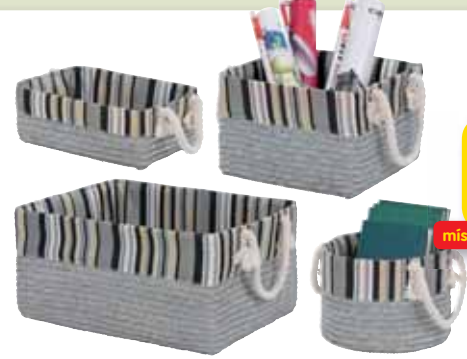

79,-

Slámový koš s poutky a bavlněnou vložkou, ručně pletený, cca 25/17/10cm **79,-**, Ø: cca 21cm, výška: cca 17cm **99,-**, cca 25/25/18cm **159,-**, cca 40/30/20cm **189,-** (36430157/01, .02-04)