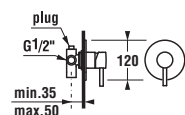

Číslo výrobku	Popis výrobku	Cena
3.2071.6.004.000.1	vanová – sprchová páková podomítková baterie, chrom	2 090 Kč
Objednat zvlášť:		Cena
3.6071.0.004.021.1	sprchová sada (ruční sprcha, 5 funkcí, držák, sprchová hadice 1,7 m), chrom	1 154 Kč
3.6071.0.004.020.1	sprchová sada (ruční sprcha, 1 funkce, držák, sprchová hadice 1,7 m), chrom	1 029 Kč
3.7171.0.004.020.1	umyvadlový/vanový výtok 1/2", chrom	1 004 Kč
3.6371.0.004.000.1	připojení sprchové hadice 1/2", mosaz, zpětný ventil, chrom	459 Kč
3.6471.0.004.001.1	sprchová tyč s posuvným držákem ruční sprchy a mýdelníkem, 600 mm, chrom	774 Kč

Číslo výrobku	Popis výrobku	Cena
3.3071.6.004.000.1	sprchová páková podomítková baterie, chrom	1 456 Kč
Objednat zvlášť:		Cena
3.6071.0.004.021.1	sprchová sada (ruční sprcha, 5 funkcí, držák, sprchová hadice 1,7 m), chrom	1 154 Kč
3.6071.0.004.020.1	sprchová sada (ruční sprcha, 1 funkce, držák, sprchová hadice 1,7 m), chrom	1 029 Kč
3.6371.0.004.000.1	připojení sprchové hadice 1/2", mosaz, zpětný ventil, chrom	459 Kč
3.6471.0.004.001.1	sprchová tyč s posuvným držákem ruční sprchy a mýdelníkem, 600 mm, chrom	774 Kč

Číslo výrobku	Popis výrobku	Cena
3.5171.1.004.200.1	dřezová stojánková páková baterie, chrom	2 368 Kč

Číslo výrobku	Popis výrobku	Cena
3.5171.1.004.300.1	dřezová stojánková páková baterie s výsuvnou sprchou, chrom	3 940 Kč

Příslušenství