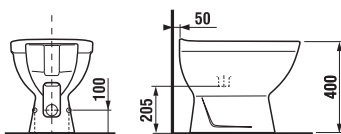

Číslo výrobku	Popis výrobku	yyy: 104	109	Cena
8.1338.1.000.yyy.1	umyvadlo 50 cm	x	x	1 150 Kč
8.1338.2.000.yyy.1	umyvadlo 55 cm	x	x	1 230 Kč
8.1338.3.000.yyy.1	umyvadlo 60 cm	x	x	1 290 Kč
8.1338.4.000.yyy.1	umyvadlo 65 cm	x	x	1 495 Kč

Objednat zvlášť:
8.9034.9.000.000.1 instalační sada pro umyvadla 48 Kč

	L	B
55 cm	550	450
60 cm	600	460
65 cm	650	480

Číslo výrobku	Popis výrobku	yyy: 104	109	Cena
8.1338.5.000.yyy.1	umyvadlo 70 cm	x	x	2 185 Kč
8.1338.7.000.yyy.1	umyvadlo 80 cm	x	x	2 780 Kč

Objednat zvlášť:
8.9034.9.000.000.1 instalační sada pro umyvadla 48 Kč

	L	B
70 cm	700	480
80 cm	800	480

Všechna nábytková umyvadla Lyra plus mohou být instalována přímo do nábytku (viz nábytek Lyra plus na straně 82).

Číslo výrobku	Popis výrobku	Cena
8.3238.1.000.304.1	bidet	1 827 Kč

Objednat zvlášť:
8.9299.9.000.000.1 instalační sada pro bidet 20 Kč

Číslo výrobku	Popis výrobku	yyy: 304	302	Cena
8.3038.1.000.yyy.1	závěsný bidet	x	x	2 100 Kč

Objednat zvlášť:
8.9034.9.000.890.1 instalační sada s bílými krytkami 63 Kč
8.9034.9.000.891.1 instalační sada s chromovými krytkami 96 Kč

Závěsné klozety a bidety doporučujeme instalovat s podomítkovými moduly JIKA, uvedenými na str. 174.