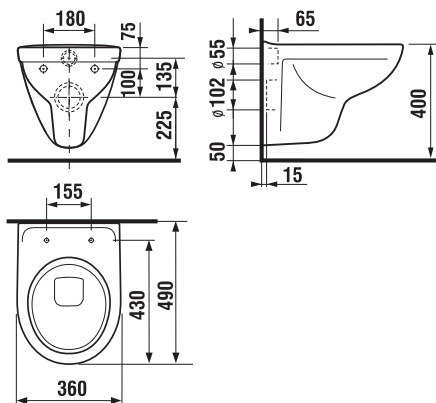

Číslo výrobku	Popis výrobku	Cena
8.2338.2.000.000.1	závěsný klozet Lyra plus Compact, délka pouze 49 cm !!!	2 025 Kč
Objednat zvlášť:		
8.9338.4.300.063.1	duroplastové sedátko s poklopem pro závěsné klozety, s antibakteriální úpravou, nerezové úchyty	555 Kč
8.9338.5.300.000.1	duroplastové sedátko s poklopem pro závěsné klozety s antibakteriální úpravou, se zpomalovacím mechanismem SLOWCLOSE, plastové úchyty	1 068 Kč
8.9338.7.000.000.1	termoplastové sedátko s poklopem pro závěsné klozety, plastové úchyty	348 Kč

Závěsný klozet Lyra plus Compact si můžete zakoupit za zvýhodněnou cenu. Více informací na straně 194–195.

Číslo výrobku	Popis výrobku	Cena
8.2338.0.000.000.1	závěsný klozet Lyra plus	1 690 Kč
Objednat zvlášť:		
8.9338.4.300.063.1	duroplastové sedátko s poklopem pro závěsné klozety, s antibakteriální úpravou, nerezové úchyty	555 Kč
8.9338.5.300.000.1	duroplastové sedátko s poklopem pro závěsné klozety s antibakteriální úpravou, se zpomalovacím mechanismem SLOWCLOSE, plastové úchyty	1 068 Kč
8.9338.7.000.000.1	termoplastové sedátko s poklopem pro závěsné klozety, plastové úchyty	348 Kč

Závěsný klozet Lyra plus si můžete zakoupit za zvýhodněnou cenu. Více informací na straně 194–195.