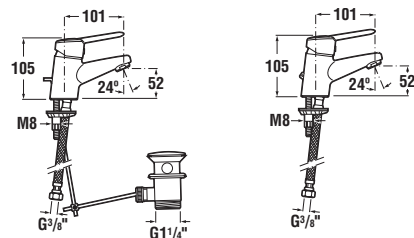

Číslo výrobku	Popis výrobku	Cena
3.1128.1.004.101.1	umyvadlová stojánková páková baterie s automatickou zátkou, chrom	1 482 Kč
3.1128.1.004.200.1	umyvadlová stojánková páková baterie bez automatické zátky, chrom	1 202 Kč

Dřezová nástěnná baterie

Číslo výrobku	Popis výrobku	Cena
3.5128.2.004.000.1	dřezová nástěnná páková baterie s raménkem 210 mm, chrom	1 452 Kč