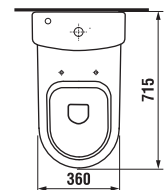

Číslo výrobku	Popis výrobku	Odpad	Instalační sada součástí	Cena bílá
8.2571.6.xxx.000.1	samostatně stojící klozet Mio	x	x	3 018 Kč
Náhradní díly:				Cena
8.9175.3.000.000.1	instalační sada pro klozet			86 Kč

Objednat zvlášť:	Cena
8.9271.1.300.000.1 duroplastové sedátko s poklopem Mio s antibakteriální úpravou, rychloupínací ocelové úchyty	1 246 Kč
8.9271.2.300.000.1 duroplastové sedátko s poklopem Mio s antibakteriální úpravou, se zpomalovacím mechanismem SLOWCLOSE	1 839 Kč

Pro sérii CUBITO doporučujeme tento stojící klozet MIO. Samostatně stojící klozet doporučujeme instalovat s podomítkovým modulem JIKA SK, uvedeným na str. 175.

Číslo výrobku	Popis výrobku	Napouštění	Splach. mech. součástí	Odpad	Instalační sada součástí	Cena bílá
8.2371.6.xxx.000.1	WC mísa Mio			x	x	3 050 Kč
8.2771.2.xxx.241.1	WC nádrž Mio	x	x			2 598 Kč
8.2771.3.xxx.242.1	WC nádrž Mio	x	x			2 598 Kč

Objednat zvlášť:	Cena
8.9271.1.300.000.1 duroplastové sedátko s poklopem Mio s antibakteriální úpravou, rychloupínací ocelové úchyty	1 246 Kč
8.9271.2.300.000.1 duroplastové sedátko s poklopem Mio s antibakteriální úpravou, se zpomalovacím mechanismem SLOWCLOSE	1 839 Kč
8.9902.5.000.000.1 odpadní koleno VARIO pro vzdálenost 220–350 mm	1 395 Kč
8.9009.2.000.000.1 odpadní koleno VARIO pro vzdálenost 70–220 mm	1 395 Kč

Pro sérii CUBITO doporučujeme tento kombiklozet MIO.

Číslo výrobku	Popis výrobku	Napouštění	Splach. mech. součástí	Odpad	Instalační sada součástí	Cena bílá
8.2471.6.xxx.000.1	zvýšená WC mísa Mio			x	x	4 471 Kč
8.2771.2.xxx.241.1	WC nádrž Mio	x	x			2 598 Kč
8.2771.3.xxx.242.1	WC nádrž Mio	x	x			2 598 Kč