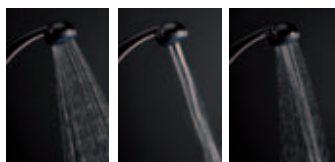

Číslo výrobku	Popis výrobku	Cena
3.6127.0.004.020.1	Mio ruční sprcha, 1 funkce, 100 mm, chrom	475 Kč