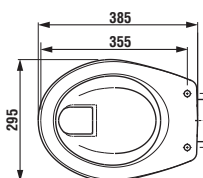

Dětská koupelna BABY