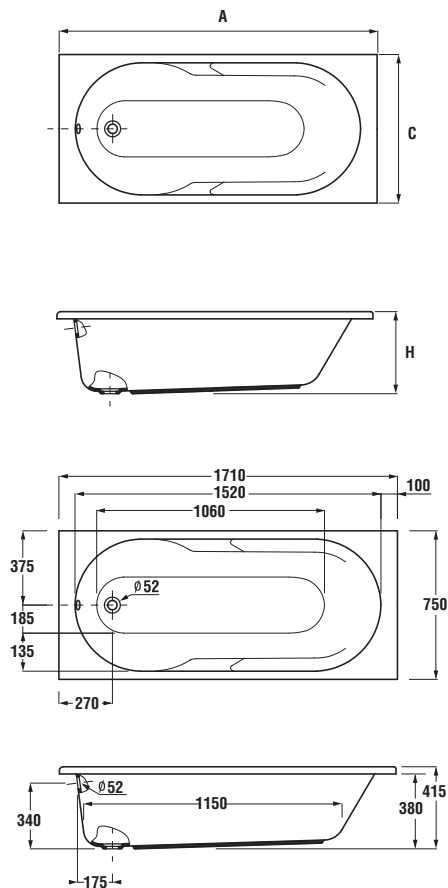

Akrylátové vany LYRA

Číslo výrobku	Popis výrobku	Objem	Cena
2.2983.9.000.000.1	vana 1500 × 700 mm, včetně podpěr	142 l	4 229 Kč
2.3083.9.000.000.1	vana 1600 × 700 mm, včetně podpěr	171 l	4 253 Kč
2.2883.9.000.000.1	vana 1600 × 750 mm, včetně podpěr	175 l	4 275 Kč
2.3183.9.000.000.1	vana 1700 × 700 mm, včetně podpěr	162 l	4 265 Kč
2.3283.9.000.000.1	vana 1700 × 750 mm, včetně podpěr	168 l	4 305 Kč