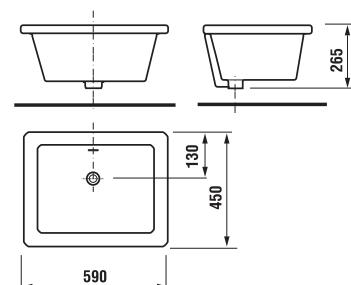

Pedikérní vanička Berenika

Číslo výrobku	Popis výrobku	Cena
8.5401.9.000.000.1	pedikérní vanička BERENIKA	1 694 Kč