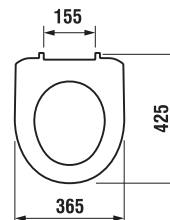

Číslo výrobku	Popis výrobku	Cena
8.9338.7.000.000.1	termoplastové sedátko s poklopem Lyra plus pro závěsné klozety, plastové úchyty	380 Kč
8.9338.3.000.000.1	termoplastové sedátko s poklopem Lyra plus pro kombiklozety, plastové úchyty	380 Kč

8.9338.7.xxx.000.1