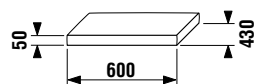

4.5017.2.172.454.1