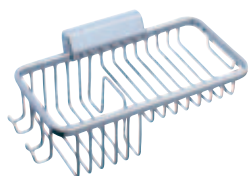

Košíček na houbu a šampon

Číslo výrobku	Popis výrobku	Cena
8.9723.2.004.000.1	košíček na houbu a šampon	775 Kč
8.9723.2	L B H*	212 114 75