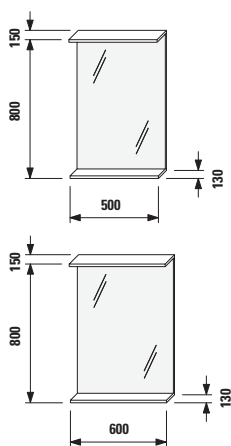

Horní skříňka

Zrcadlo s poličkou a osvětlením

Číslo výrobku	Popis výrobku	Cena
4.5187.1.432.400.1	zrcadlo s poličkou a osvětlením, šířka 50 cm, halogen 2 × 20 W	3 366 Kč
4.5188.1.432.400.1	zrcadlo s poličkou a osvětlením, šířka 60 cm, halogen 2 × 20 W	3 586 Kč