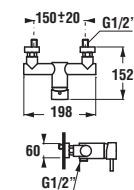

Číslo výrobku	Popis výrobku	Cena
3.1171.1.004.001.1	umyvadlová stojánková páková baterie s automatickou zátkou, chrom	2 362 Kč
Objednat zvlášť:		Cena
3.7271.0.004.010.1	rohový ventil MIO 3/8"-1/2", chrom, 2 ks	700 Kč
Náhradní díly:		
3.9171.0.004.000.1	umyvadlová výpust' Click-Clack, chrom	478 Kč

Číslo výrobku	Popis výrobku	Cena
3.1171.8.004.002.1	umyvadlová stojánková páková baterie pro umyvadlové mísy se zátkou Click-Clack, chrom	3 161 Kč
Objednat zvlášť:		Cena
3.7271.0.004.010.1	rohový ventil MIO 3/8"-1/2", chrom, 2 ks	700 Kč
Náhradní díly:		
3.9171.0.004.000.1	umyvadlová výpust' Click-Clack, chrom	478 Kč

Číslo výrobku	Popis výrobku	Cena
3.4171.1.004.001.1	bidetová stojánková páková baterie s automatickou zátkou, chrom	2 517 Kč
Objednat zvlášť:		Cena
3.7271.0.004.010.1	rohový ventil MIO 3/8"-1/2", chrom, 2 ks	700 Kč

Číslo výrobku	Popis výrobku	Cena
3.2171.7.004.000.1	vanová páková baterie bez sprchové sady, chrom	2 565 Kč
Objednat zvlášť:		Cena
3.6071.0.004.021.1	sprchová sada (ruční sprcha, 5 funkcí, držák, sprchová hadice 1,7 m), chrom	1 154 Kč
3.6071.0.004.020.1	sprchová sada (ruční sprcha, 1 funkce, držák, sprchová hadice 1,7 m), chrom	1 029 Kč
3.6471.0.004.001.1	sprchová tyč s posuvným držákem ruční sprchy a mýdelníkem, 600 mm, chrom	774 Kč

Číslo výrobku	Popis výrobku	Cena
3.3171.7.004.000.1	sprchová páková baterie bez sprchové sady, chrom	1 968 Kč
Objednat zvlášť:		Cena
3.6071.0.004.021.1	sprchová sada (ruční sprcha, 5 funkcí, držák, sprchová hadice 1,7 m), chrom	1 154 Kč
3.6071.0.004.020.1	sprchová sada (ruční sprcha, 1 funkce, držák, sprchová hadice 1,7 m), chrom	1 029 Kč
3.6471.0.004.001.1	sprchová tyč s posuvným držákem ruční sprchy a mýdelníkem, 600 mm, chrom	774 Kč