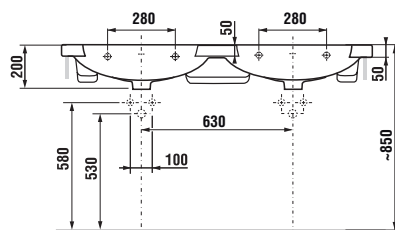

Číslo výrobku	Popis výrobku	yyy: 104	Cena bílá	Cena barva
8.1671.1.xxx.yyy.1	polozápustné umyvadlo 55 cm	x	2 499 Kč	2 999 Kč
Objednat zvlášť:				Cena
8.9034.9.000.000.1	instalační sada pro umyvadla (není nutná)			48 Kč

Polozápustné umyvadlo

Číslo výrobku	Popis výrobku	yyy: 105	106	Cena bílá	Cena barva
8.1771.1.xxx.yyy.1	polozápustné umyvadlo 55 cm	x	x	2 187 Kč	2 624 Kč

Číslo výrobku	Popis výrobku	yyy: 104	109	Cena bílá	Cena barva
8.1471.5.xxx.yyy.1	umyvadlo s odkládacími plochami 67 cm	x	x	3 131 Kč	3 759 Kč
8.1471.6.xxx.yyy.1	umyvadlo s odkládacími plochami 75 cm	x	x	3 392 Kč	4 072 Kč
8.1471.2.xxx.yyy.1	umyvadlo s odkládacími plochami 85 cm	x	x	4 593 Kč	5 512 Kč
8.1471.7.xxx.yyy.1	umyvadlo s odkládacími plochami 105 cm	x	x	5 024 Kč	6 028 Kč

Objednat zvlášť:				Cena
8.9034.9.000.000.1	instalační sada pro umyvadla			48 Kč

	L	H	J	K
67 cm	670	470	130	200
75 cm	750	470	130	200
85 cm	850	470	130	200
105 cm	1050	470	130	200

Číslo výrobku	Popis výrobku	yyy: 104	109	Cena bílá	Cena barva
8.1471.9.xxx.yyy.1	dvojumyvadlo 130 cm	x	x	7 398 Kč	8 878 Kč

Objednat zvlášť:				Cena
8.9034.9.000.000.1	instalační sada pro umyvadla (pro dvojumyvadlo objednat 2 ks)			48 Kč

Umyvadla Mio mohou být instalována přímo do nábytku (viz nábytek Mio na straně 68). Koupelnové baterie Mio naleznete na str. 130. Sprchové kouty Mio naleznete na str. 120. Vany Mio naleznete na str. 95–97. Série Mio zahrnuje kompletní vybavení koupelen.

Speciální povrchová úprava keramiky, usnadňuje údržbu, prodlužuje životnost. Možno objednat na všechny keramické výrobky setů Cubito a Mio za příplatek 1 028 Kč bez DPH.