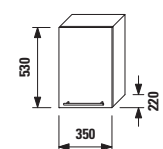

Horní skříňka

Zrcadlo s poličkou a osvětlením

Číslo výrobku	Popis výrobku	Cena
4.5187.1.432.400.1	zrcadlo s poličkou a osvětlením, šířka 50 cm, halogen 2 × 20 W	3 366 Kč
4.5188.1.432.400.1	zrcadlo s poličkou a osvětlením, šířka 60 cm, halogen 2 × 20 W	3 586 Kč