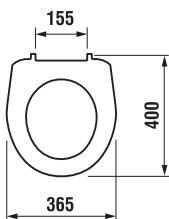

SLOWCLOSE
SLOWCLOSE
SLOWCLOSE
SLOWCLOSE

Duroplastové sedátko pro závěsné klozety

Duroplastové sedátko pro kombiklozety

Termoplastové sedátko pro závěsné klozety

Termoplastové sedátko pro kombiklozety

Číslo výrobku	Popis výrobku	Cena
8.2338.2.000.000.1	závěsný klozet Lyra plus Compact, délka pouze 49 cm !!!	2 025 Kč
Objednat zvlášť:		
8.9338.4.300.063.1	duroplastové sedátko s poklopem pro závěsné klozety, s antibakteriální úpravou, nerezové úchyty	555 Kč
8.9338.5.300.000.1	duroplastové sedátko s poklopem pro závěsné klozety s antibakteriální úpravou, se zpomalovacím mechanismem SLOWCLOSE, plastové úchyty	1 068 Kč
8.9338.7.000.000.1	termoplastové sedátko s poklopem pro závěsné klozety, plastové úchyty	348 Kč