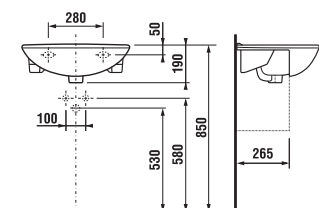

Nábytková umyvadla

Umyvadlo může být ve skřínce zcela zapuštěno, nebo jako v případě řady LYRA plus nábytek zvýrazňuje rádius keramiky a vytváří tak dokonalý designový detail stylové koupelny.

Nábytková umyvadla