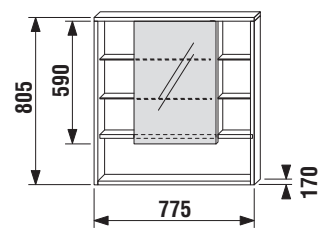

Zrcadlová skříňka

Číslo výrobku	Popis výrobku	Barva korpusu	
		547 ořech	546 bílá
4.5293.1.038.546.1	Zrcadlová skříňka 77 cm, poličky, pravá		4 617 Kč
4.5293.1.038.547.1	Zrcadlová skříňka 77 cm, poličky, pravá	4 617 Kč	

Zrcadlová skříňka 77 cm

Doplňky

Osvětlení Cubito

Číslo výrobku	Popis výrobku	Cena
4.9186.4.172.007.1	osvětlení halogenové, IP 44, 100 W	1 726 Kč

Osvětlení Cubito

Číslo výrobku	Popis výrobku	Cena
4.5018.7.172.000.1	osvětlení zářivkové, IP 44, chrom, 24 W	2 862 Kč

Osvětlení Olymp

Číslo výrobku	Popis výrobku	Cena
4.5412.1.434.000.1	osvětlení, IP 44, chrom, 2 × 60 W	1 639 Kč

Zásuvka s vypínačem

Číslo výrobku	Popis výrobku	Cena
4.5412.2.434.000.1	zásuvka s vypínačem, IP 44, bílá	1 738 Kč