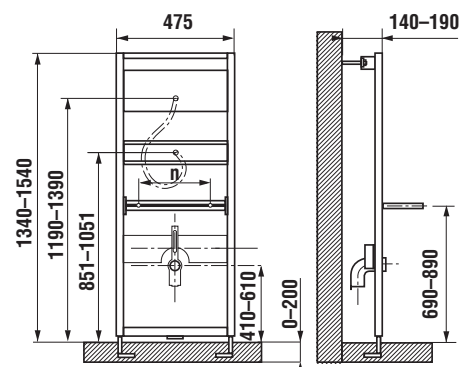

Podomítkové moduly JIKA jsou kompatibilní se všemi samostatně stojícími, resp. závěsnými klozety JIKA. Závěsné šrouby mají normovanou rozteč. Odpadní koleno je DN 90/DN 100, není tedy již nutné používat redukci pro připojení k odpadu. V každém balení modulů Jika najdete podrobný montážní návod. Součástí každého balení je rovněž montážní sada pro instalaci.

náhradní díly k podomítkovým modulům JIKA najdete na straně 182