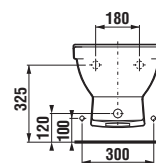

Číslo výrobku	Popis výrobku	304	Instalační sada součástí	Cena bílá
8.3271.2.xxx.304.1	bidet Mio	x	x	2 624 Kč
Náhradní díly:				Cena
8.9571.3.000.000.1	instalační sada pro bidet			86 Kč

Pro sérii CUBITO doporučujeme tento stojící bidet MIO.

Číslo výrobku	Popis výrobku	yyy: 304	302	Cena bílá
8.3142.2.xxx.yyy.1	závěsný bidet CUBITO	x	x	3 281 Kč
Objednat zvlášť:				Cena
8.9034.9.000.890.1	instalační sada s bílými krytkami			63 Kč
8.9034.9.000.891.1	instalační sada s chromovými krytkami			96 Kč

Ch. 304

Číslo výrobku	Popis výrobku	Cena bílá
8.2042.2.xxx.000.1	závěsný klozet CUBITO	3 676 Kč
Objednat zvlášť:		Cena
8.9271.1.300.000.1	duroplastové sedátko s poklopem Mio s antibakteriální úpravou, rychloupínací ocelové úchyty	1 246 Kč
8.9271.2.300.000.1	duroplastové sedátko s poklopem Mio s antibakteriální úpravou, se zpomalovacím mechanismem SLOWCLOSE	1 839 Kč

TOTAL CLEAN

systém splachovacích kanálků po celém obvodu klozetové mísy zaručuje dokonalé omytí

Závěsný klozet Cubito si můžete zakoupit za zvýhodněnou cenu. Více informací na str. 194–195.

Závěsné klozety a bidety doporučujeme instalovat s podomítkovými moduly JIKA, uvedenými na str. 174.