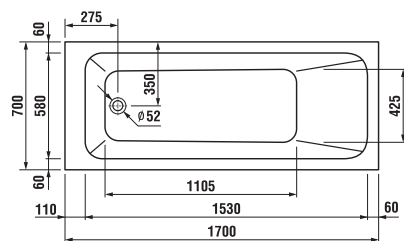

Číslo výrobku	Popis výrobku	Objem	Cena bílá
2.3171.0.000.000.1	vana 1700 × 700 mm, vestavná verze	160 l	6 309 Kč
Objednat zvlášť:			Cena
2.9617.0.000.000.1	nohy k vaně se sadou pro ukotvení vany ke stěně		867 Kč
2.9481.6.004.000.1	automatická vanová výpust' včetně vanového sifonu 40/50 mm, délka 550 mm		1 247 Kč
2.9481.8.004.000.1	automatická vanová výpust' s napouštěním včetně vanového sifonu 40/50 mm, délka 550 mm		2 760 Kč
Náhradní díly:			Cena
2.9483.5.000.000.1	sada upevnění ke zdi pro vany a vaničky JIKA		176 Kč

Číslo výrobku	Popis výrobku	Objem	Cena bílá
2.3171.1.000.000.1	vana 1700 × 700 mm, s hliníkovou konstrukcí	160 l	10 094 Kč
Objednat zvlášť:			Cena
2.9671.4.000.000.1	čelní panel 1700 mm		4 893 Kč
2.9481.6.004.000.1	automatická vanová výpust' včetně vanového sifonu 40/50 mm, délka 550 mm		1 247 Kč
2.9481.8.004.000.1	automatická vanová výpust' s napouštěním včetně vanového sifonu 40/50 mm, délka 550 mm		2 760 Kč
Náhradní díly:			Cena
2.9483.5.000.000.1	sada upevnění ke zdi pro vany a vaničky JIKA		176 Kč

K akrylátovým vanám MIO doporučujeme použít jednoduchou nebo dvojdílnou zástěnu s květinovým dekorem nebo bez dekoru v úpravě JIKA perla GLASS (viz str. 104).

■ Takto barevně označené plochy nedoporučujeme pro umístění vanového výtoku nebo výtoku vanové baterie

⚙ Takto označené plochy jsou vhodné pro umístění vanového výtoku nebo výtoku vanové baterie

E = šířka okraje vany