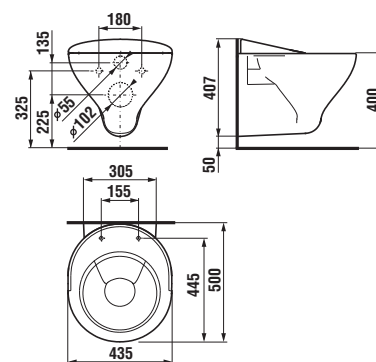

Dřez Doris

Číslo výrobku	Popis výrobku	Cena
8.5102.9.000.000.1	dřez DORIS	3 094 Kč