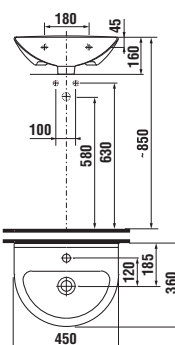

Číslo výrobku	Popis výrobku	yyy: 104 109		Cena bílá	Cena barva
8.1071.1.xxx.yyy.1	umyvadlo 50 cm	x	x	1 314 Kč	1 575 Kč
8.1071.2.xxx.yyy.1	umyvadlo 55 cm	x	x	1 442 Kč	1 733 Kč
8.1071.3.xxx.yyy.1	umyvadlo 60 cm	x	x	1 575 Kč	1 890 Kč
8.1071.4.xxx.yyy.1	umyvadlo 65 cm	x	x	1 707 Kč	2 048 Kč
8.1971.1.xxx.000.1	kryt na sifon s instalační sadou (Č. výt.: 8.9001.3.000.000.1)			1 181 Kč	1 416 Kč

	L	B	A	H
50 cm	500	420	130	180
55 cm	550	430	200	180
60 cm	600	470	200	200
65 cm	650	490	200	200

Číslo výrobku	Popis výrobku	yyy: 104 109		Cena bílá	Cena barva
8.1071.2.xxx.yyy.1	umyvadlo 55 cm	x	x	1 442 Kč	1 733 Kč
8.1071.3.xxx.yyy.1	umyvadlo 60 cm	x	x	1 575 Kč	1 890 Kč
8.1071.4.xxx.yyy.1	umyvadlo 65 cm	x	x	1 707 Kč	2 048 Kč
8.1971.3.xxx.000.1	sloup			1 442 Kč	1 733 Kč

Objednat zvlášť:	Cena
8.9034.9.000.000.1 instalační sada pro umyvadla	48 Kč
3.7271.0.004.010.1 Mio rohový ventil 3/8"-1/2", chrom, 2 ks	700 Kč
3.7471.0.004.000.1 Mio umyvadlový sifon, 5/4" – 32 mm, chrom, mosaz	859 Kč

Umyvadla Mio mohou být instalována přímo do nábytku (viz nábytek Mio na straně 68).

Umyvadlo Mio 60 cm si můžete zakoupit za zvýhodněnou cenu. Více informací na str. 191.

Číslo výrobku	Popis výrobku	yyy: 104	Cena bílá	Cena barva	
8.1571.1.xxx.104.1	umývátko 45 cm	x	1 116 Kč	1 340 Kč	

Číslo výrobku	Popis výrobku	yyy: 104	Cena bílá	Cena barva	
8.1571.3.xxx.104.1	rohové umývátko 45 cm	x	1 314 Kč	1 575 Kč	

Objednat zvlášť:	Cena
8.9034.9.000.000.1 instalační sada pro umyvadla	48 Kč
3.7271.0.004.010.1 Mio rohový ventil 3/8"-1/2", chrom, 2 ks	700 Kč
3.7471.0.004.000.1 Mio umyvadlový sifon, 5/4" – 32 mm, chrom, mosaz	859 Kč