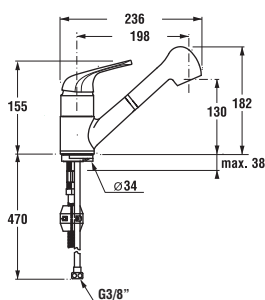

Číslo výrobku	Popis výrobku	Cena
3.2161.6.004.000.1	vanová – sprchová páková podomítková baterie, chrom	1 578 Kč
Objednat zvlášť:		Cena
3.6027.0.004.011.1	sprchová sada (ruční sprcha, 3 funkce, držák, sprchová hadice 1,7 m), chrom	763 Kč
3.6027.0.004.010.1	sprchová sada (ruční sprcha, 1 funkce, držák, sprchová hadice 1,7 m), chrom	633 Kč
3.6327.0.004.000.1	připojení sprchové hadice 1/2", mosaz, zpětný ventil, chrom	459 Kč

Číslo výrobku	Popis výrobku	Cena
3.3161.6.004.000.1	sprchová páková podomítková baterie, chrom	1 039 Kč
Objednat zvlášť:		Cena
3.6027.0.004.011.1	sprchová sada (ruční sprcha, 3 funkce, držák, sprchová hadice 1,7 m), chrom	763 Kč
3.6027.0.004.010.1	sprchová sada (ruční sprcha, 1 funkce, držák, sprchová hadice 1,7 m), chrom	633 Kč
3.6327.0.004.000.1	připojení sprchové hadice 1/2", mosaz, zpětný ventil, chrom	459 Kč

Číslo výrobku	Popis výrobku	Cena
3.5161.1.004.200.1	dřezová stojánková páková baterie, chrom	1 314 Kč
3.1161.1.004.010.1	dřezová stojánková páková baterie s krátkým otočným výtokem, chrom	879 Kč

Číslo výrobku	Popis výrobku	Cena
3.5161.1.004.300.1	dřezová stojánková páková baterie s výsuvnou sprchou, chrom	1 832 Kč

Příslušenství

Číslo výrobku	Popis výrobku	Cena
3.9127.0.004.000.1	lékařská páka, chrom	216 Kč