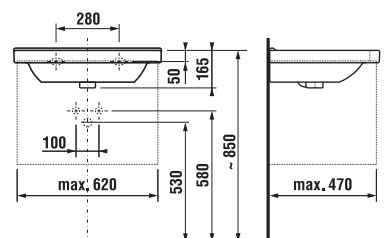

Umyvadlo Cubito 60 cm si můžete zakoupit za zvýhodněnou cenu. Více informací na str. 190.

Číslo výrobku	Popis výrobku	yyy: 104 109		Cena bílá
8.1042.2.000.yyy.1	umyvadlo 55 cm	x	x	1 653 Kč
8.1042.3.000.yyy.1	umyvadlo 60 cm	x	x	1 719 Kč
8.1042.4.000.yyy.1	umyvadlo 65 cm	x	x	2 050 Kč
8.1042.6.000.yyy.1	umyvadlo 85 cm	x	x	5 288 Kč

Objednat zvlášť:		Cena
8.9034.9.000.000.1	instalační sada pro umyvadla	48 Kč
3.7473.0.004.000.1	Cubito umyvadlový sifon, 5/4" – 32 mm, chrom, mosaz	1 145 Kč
3.7242.0.004.010.1	Cubito rohový ventil 3/8"–1/2", chrom, 2 ks	700 Kč

Umyvadlo

Číslo výrobku	Popis výrobku	yyy: 104 109		Cena bílá
8.1142.2.000.yyy.1	umývátko 45 cm	x	x	1 487 Kč

Objednat zvlášť:		Cena
8.9034.9.000.000.1	instalační sada pro umyvadla	48 Kč
3.7473.0.004.000.1	Cubito umyvadlový sifon, 5/4" – 32 mm, chrom, mosaz	1 145 Kč
3.7242.0.004.010.1	Cubito rohový ventil 3/8"–1/2", chrom, 2 ks	700 Kč

Všechna umyvadla Cubito mohou být instalována přímo do nábytku (viz nábytek Cubito na straně 46).