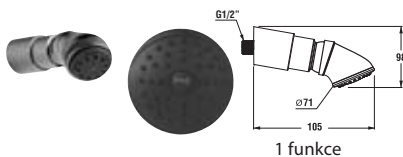

Číslo výrobku	Popis výrobku	Cena
3.6742.0.004.041.1	Cubito hlavová sprcha, chrom	1 744 Kč
3.6642.0.004.000.1	sprchové rameno, chrom (objednat zvlášť)	434 Kč

Číslo výrobku	Popis výrobku	Cena
3.6742.0.004.000.1	Cubito hlavová sprcha, chrom	1 050 Kč
3.6642.0.004.000.1	sprchové rameno, chrom (objednat zvlášť)	434 Kč

Číslo výrobku	Popis výrobku	Cena
3.6771.0.004.021.1	Mio hlavová sprcha, 5 funkcí: normální, masážní, masážní + normální, perlivá, perlivá + normální, Ø 100 mm, chrom	648 Kč
3.6627.0.004.020.1	sprchové rameno, chrom (objednat zvlášť)	467 Kč

Číslo výrobku	Popis výrobku	Cena
3.6771.0.004.020.1	Mio hlavová sprcha, 1 funkce, Ø 100 mm, chrom	537 Kč
3.6627.0.004.020.1	sprchové rameno, chrom (objednat zvlášť)	467 Kč

Horní sprchy

Číslo výrobku	Popis výrobku	Cena
3.6771.0.004.031.1	Mio hlavová sprcha, 5 funkcí: normální, masážní, masážní + normální, perlivá, perlivá + normální, chrom	870 Kč

Číslo výrobku	Popis výrobku	Cena
3.6771.0.004.030.1	Mio hlavová sprcha, 1 funkce, chrom	803 Kč

Číslo výrobku	Popis výrobku	Cena
3.6727.0.004.011.1	Olymp/Lyra hlavová sprcha, 3 funkce, chrom	339 Kč
3.6627.0.004.010.1	sprchové rameno, chrom (objednat zvlášť)	407 Kč

Číslo výrobku	Popis výrobku	Cena
3.6727.0.004.010.1	Olymp/Lyra hlavová sprcha, 1 funkce, chrom	252 Kč
3.6627.0.004.010.1	sprchové rameno, chrom (objednat zvlášť)	407 Kč

Horní sprchy

Sprchové příslušenství jednotlivých sérií je kompatibilní – lze libovolně kombinovat. Více informací získáte u svého prodejce.

Na sprchové příslušenství poskytujeme záruku 2 roky.