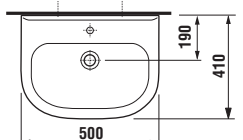

Dětská koupelna BABY