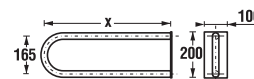

Číslo výrobku	Popis výrobku	Cena
3.8971.4.003.000.1	madlo toaletní, 550 mm, pevné, nerez	2 611 Kč
3.8972.4.003.000.1	madlo toaletní, 834 mm, pevné, nerez	4 451 Kč