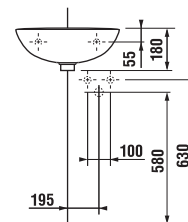

Číslo výrobku	Popis výrobku	yyy: 104 109 121			Cena bílá	Cena barva
8.1561.2.xxx.yyy.1	umývátko 45 cm	x	x	x	1 046 Kč	1 255 Kč
Objednat zvlášť:						Cena
8.9034.9.000.000.1 instalační sada pro umyvadla						48 Kč

Číslo výrobku	Popis výrobku	yyy: 104 109 121			Cena bílá	Cena barva
8.1661.4.xxx.yyy.1	rohové umyvadlo 55 cm	x	x	x	1 824 Kč	2 189 Kč
Objednat zvlášť:						Cena
8.9034.9.000.000.1 instalační sada pro umyvadla						48 Kč

Číslo výrobku	Popis výrobku	yyy: 104 109 121			Cena bílá	Cena barva
8.1661.2.xxx.yyy.1	rohové umývátko 45 cm	x	x	x	1 155 Kč	1 385 Kč
Objednat zvlášť:						Cena
8.9034.9.000.000.1 instalační sada pro umyvadla						48 Kč

Rohové umyvadlo a umývátko Olymp může být instalováno s nábytkem (viz nábytek Olymp na straně 76).

Číslo výrobku	Popis výrobku	yyy: 104	Cena bílá	Cena barva
8.1761.2.000.yyy.1	polozápustné umyvadlo 55 cm	x	2 215 Kč	2 658 Kč
Objednat zvlášť:				
8.9034.9.000.000.1 instalační sada pro umyvadla (není nutná)