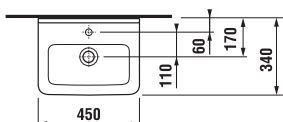

Umývátko

Všechna umyvadla Cubito mohou být instalována přímo do nábytku (viz nábytek Cubito na straně 46).

Asymetrické umývatko 45 cm

Číslo výrobku	Popis výrobku	yyy:			Cena bílá
		105	106	109	
8.1142.3.000.yyy.1	asymetrické umývatko 45 cm, včetně instalační sady, levé	x		x	1 650 Kč
8.1142.4.000.yyy.1	asymetrické umývatko 45 cm, včetně instalační sady, pravé		x	x	1 650 Kč