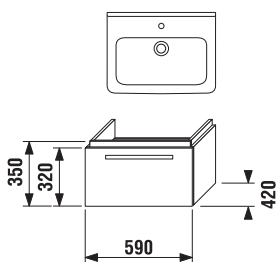

Skříňka pod umyvadlo

Číslo výrobku	Popis výrobku	Barva korpusu		Barva čela zásuvky		
		wenge	fino	wenge	fino	běžový lesklý lak
4.5011.3.172.441.1	skříňka pod umyvadlo 60 cm 8.1042.3 se zásuvkou, včetně úchytky	x		5 560 Kč		
4.5011.3.172.442.1	skříňka pod umyvadlo 60 cm 8.1042.3 se zásuvkou, včetně úchytky	x				6 043 Kč
4.5011.3.172.451.1	skříňka pod umyvadlo 60 cm 8.1042.3 se zásuvkou, včetně úchytky		x	5 560 Kč		
4.5011.3.172.452.1	skříňka pod umyvadlo 60 cm 8.1042.3 se zásuvkou, včetně úchytky		x			6 043 Kč