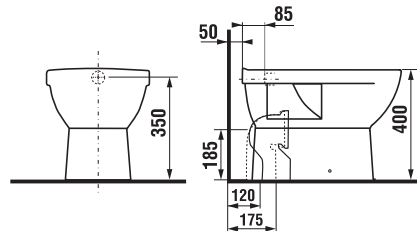

Klozety bez nádržky a speciální výrobky

V sortimentu značky JIKA naleznete řadu kvalitních keramických výrobků také pro technické místnosti budov.

Funkční tvary dřezů a výlevků z trvanlivé keramiky ocení především personál zajišťující úklid veřejných budov.

Číslo výrobku	Popis výrobku	Odpad	Instalační sada součástí	Cena bílá	Cena barva
8.2571.6.xxx.000.1	samostatně stojící klozet	x	x	3 018 Kč	3 622 Kč
Náhradní díly:					Cena
8.9175.3.000.000.1	instalační sada pro klozet				86 Kč
Objednat zvlášť:					Cena
8.9271.1.xxx.000.1	duroplastové sedátko s poklopem Mio s antibakteriální úpravou, rychloupínací ocelové úchyty			1 246 Kč	1 496 Kč
8.9271.2.300.000.1	duroplastové sedátko s poklopem Mio s antibakteriální úpravou, se zpomalovacím mechanismem SLOWCLOSE			1 839 Kč	

Číslo výrobku	Popis výrobku	Odpad	Instalační sada součástí	Cena bílá	Cena barva
8.2361.5.xxx.000.1	samostatně stojící klozet	x	x	3 441 Kč	4 131 Kč
Náhradní díly:					Cena
8.9175.3.000.000.1	instalační sada pro klozet				86 Kč
Objednat zvlášť:					Cena
8.9328.1.xxx.063.1	duroplastové sedátko s poklopem Olymp s antibakteriální úpravou, ocelové úchyty			855 Kč	
8.9328.2.xxx.000.1	duroplastové sedátko bez poklopu, s antibakteriální úpravou, plastové úchyty			474 Kč	
8.9328.2.xxx.063.1	duroplastové sedátko bez poklopu, s antibakteriální úpravou, ocelové úchyty			524 Kč	
8.9328.4.xxx.000.1	duroplastové sedátko s poklopem Olymp s antibakteriální úpravou, se zpomalovacím mechanismem SLOWCLOSE			1 799 Kč	2 159 Kč
8.9009.2.000.000.1	odpadní koleno VARIO pro vzdálenost 70–220 mm			1 395 Kč	

K samostatně stojícím klozetům doporučujeme podmínkový systém JIKA – typ modul SK. Více informací na straně 175.