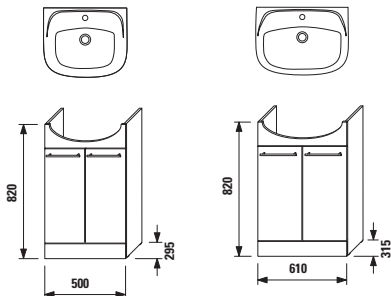

Praktická chromovaná madla.

Oblíbená nábytková řada LYRA pack je nově doplněna o žádané typy závěsných skříňek pod umyvadla o šířce 53 a 65 cm. Mohou se tedy nyní podle přání zákazníka zavěsit či postavit na chromované nastavitelné nohy. Kompletní koupelnu LYRA vhodně doplní středně vysoká nebo vysoká skříňka s policemi, případně s košem na prádlo.