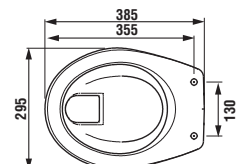

Dětská koupelna BABY