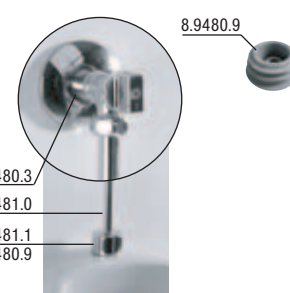

Číslo výrobku	Popis výrobku	Cena
8.9480.4	vtoková armatura s tlačným ventilem	

Objednat zvlášť:	Cena
8.9480.9 gumové těsnění vnější	25 Kč
8.9480.4 sada (krytka, trubička) s časovačem	2 499 Kč
8.9200.3 plastový sifon (vodorovný odpad)	812 Kč
8.9200.4 plastový sifon (svislý odpad)	828 Kč

Číslo výrobku	Popis výrobku	Cena
8.9480.5	vtoková armatura, vhodná pro senzorové ovládání	

Objednat zvlášť:	Cena
8.9480.9 gumové těsnění vnější	25 Kč
8.9480.5 kolínko 1/2" - 1/2"	142 Kč
8.9481.0 trubička d = 14 mm	142 Kč
8.9481.1 krytka	61 Kč
8.9200.3 plastový sifon (vodorovný odpad)	812 Kč
8.9200.4 plastový sifon (svislý odpad)	828 Kč

Číslo výrobku	Popis výrobku	Cena
8.9480.3	vtoková armatura s rohovým ventilem	

Objednat zvlášť:	Cena
8.9480.9 gumové těsnění vnější	25 Kč
8.9480.3 roháček	191 Kč
8.9481.0 trubička d = 14 mm	142 Kč
8.9481.1 krytka	61 Kč
8.9200.3 plastový sifon (vodorovný odpad)	812 Kč
8.9200.4 plastový sifon (svislý odpad)	828 Kč

Doporučujeme použít podomítkový modul pro urinály ZUR, uvedený na str. 178.