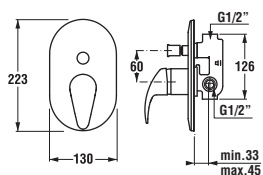

Číslo výrobku	Popis výrobku	Cena
3.2127.6.004.000.1	vanová – sprchová páková podomítková baterie, chrom	1 426 Kč

Objednat zvlášť:	Cena
3.6027.0.004.011.1 sprchová sada (ruční sprcha, 3 funkce, držák, sprchová hadice 1,7 m), chrom	763 Kč
3.6027.0.004.010.1 sprchová sada (ruční sprcha, 1 funkce, držák, sprchová hadice 1,7 m), chrom	633 Kč
3.6327.0.004.000.1 připojení sprchové hadice 1/2", mosaz, zpětný ventil, chrom	459 Kč

Číslo výrobku	Popis výrobku	Cena
3.3127.6.004.000.1	sprchová páková podomítková baterie, chrom	930 Kč

Objednat zvlášť:	Cena
3.6027.0.004.011.1 sprchová sada (ruční sprcha, 3 funkce, držák, sprchová hadice 1,7 m), chrom	763 Kč
3.6027.0.004.010.1 sprchová sada (ruční sprcha, 1 funkce, držák, sprchová hadice 1,7 m), chrom	633 Kč
3.6327.0.004.000.1 připojení sprchové hadice 1/2", mosaz, zpětný ventil, chrom	459 Kč

Číslo výrobku	Popis výrobku	Cena
3.5127.1.004.200.1	dřezová stojánková páková baterie, chrom	1 184 Kč
3.1127.1.004.010.1	dřezová stojánková páková baterie s krátkým otočným výtokem, chrom	855 Kč

Číslo výrobku	Popis výrobku	Cena
3.5127.1.004.300.1	dřezová stojánková páková baterie s výsuvnou sprchou, chrom	1 609 Kč

Příslušenství

Číslo výrobku	Popis výrobku	Cena
3.9127.0.004.000.1	lékařská páka, chrom	216 Kč