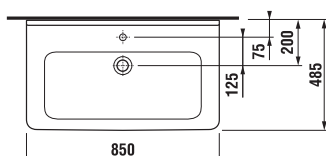

Umyvadlo Cubito 60 cm si můžete zakoupit za zvýhodněnou cenu. Více informací na str. 190.

Číslo výrobku	Popis výrobku	yyy: 104 109		Cena bílá
8.1042.2.000.yyy.1	umyvadlo 55 cm	x	x	1 653 Kč
8.1042.3.000.yyy.1	umyvadlo 60 cm	x	x	1 719 Kč
8.1042.4.000.yyy.1	umyvadlo 65 cm	x	x	2 050 Kč
8.1042.6.000.yyy.1	umyvadlo 85 cm	x	x	5 288 Kč

Objednat zvlášť:		Cena
8.9034.9.000.000.1	instalační sada pro umyvadla	48 Kč
3.7473.0.004.000.1	Cubito umyvadlový sifon, 5/4" – 32 mm, chrom, mosaz	1 145 Kč
3.7242.0.004.010.1	Cubito rohový ventil 3/8"–1/2", chrom, 2 ks	700 Kč

Umyvadlo

Číslo výrobku	Popis výrobku	yyy: 104 109		Cena bílá
8.1142.2.000.yyy.1	umývátko 45 cm	x	x	1 487 Kč

Objednat zvlášť:		Cena
8.9034.9.000.000.1	instalační sada pro umyvadla	48 Kč
3.7473.0.004.000.1	Cubito umyvadlový sifon, 5/4" – 32 mm, chrom, mosaz	1 145 Kč
3.7242.0.004.010.1	Cubito rohový ventil 3/8"–1/2", chrom, 2 ks	700 Kč

Všechna umyvadla Cubito mohou být instalována přímo do nábytku (viz nábytek Cubito na straně 46).