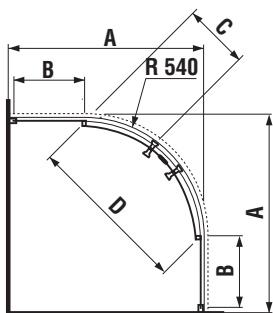

Sprchový kout 800, 900, 1000, čtvrtkruh, rádius 540, stříbrný lesklý profil, 6mm transparentní sklo s úpravou JIKA perla GLASS, madla chrom.

Číslo výrobku	Rozměr (mm)	Výška (mm)	Tloušťka (mm)	Varianta provedení skla	Cena
2.5371.1.002.668.1	800	1850	6	transparentní	8 900 Kč
2.5371.2.002.668.1	900	1850	6	transparentní	9 400 Kč
2.5371.3.002.668.1	1000	1850	6	transparentní	9 900 Kč

Šarže 668 – transparentní sklo

Číslo výrobku	Rozměrové možnosti (mm) A	Rozměr (mm) B	Rozměr (mm) C	Šířka vstupu (mm) D
2.5371.1.002.668.1	770–790 × 770–790	238,5	389	410
2.5371.2.002.668.1	870–890 × 870–890	338,5	389	530
2.5371.3.002.668.1	970–990 × 970–990	438,5	389	541

Sprchové kouty Cubito jsou kompatibilní s vaničkami JIKA (Ravenna, Olymp).

Sprchové kouty Mio si můžete zakoupit za zvýhodněnou cenu. Více informací na str. 192.

Všechny sprchové kouty jsou nabízeny výhradně s úpravou JIKA perla GLASS na vnitřní straně skla sprchové zástěny.

Pro významné prodloužení životnosti povrchu JIKA perla GLASS je vhodné použít speciální čisticí přípravky Clean All a Conditioner (více informací naleznete na straně 5). Ještě dokonalejšího vzhledu docílíte pomocí stěrky MIO vyvinuté pro sprchové kouty, s níž bude údržba obdivuhodně snadná.