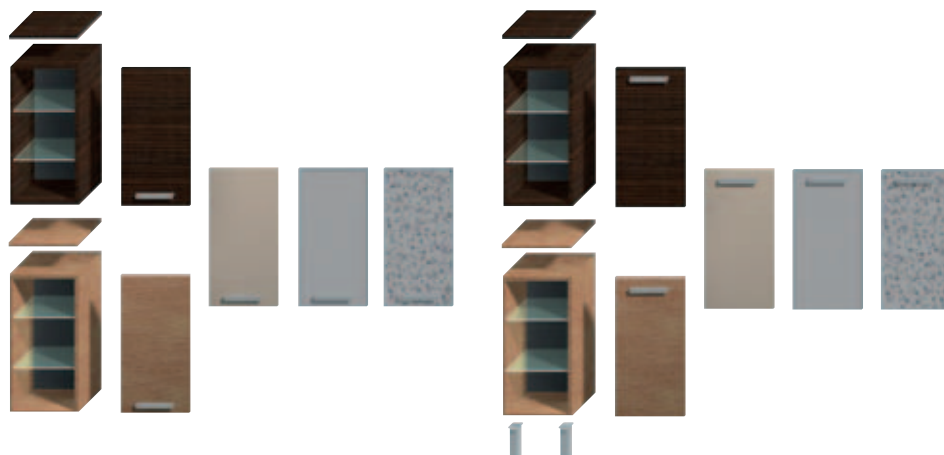

Číslo výrobku	Popis výrobku	Barva korpusu		Barva čela zásuvky				
		461 wenge	462 fino	461 wenge	462 fino	466 béžový lesklý lak	467 ALU sklo	468 ALU sklo dekor
4.9212.2.172.461.1	korpus hluboké skříňky, včetně 2 skleněných policíček	3 541 Kč						
4.9212.2.172.462.1	korpus hluboké skříňky, včetně 2 skleněných policíček	3 541 Kč						
4.9181.1.172.461.1	dvířka 32 × 64 cm pro korpus, typ „A“, vč. úchytky			1 355 Kč				
4.9181.1.172.462.1	dvířka 32 × 64 cm pro korpus, typ „A“, vč. úchytky			1 355 Kč				
4.9181.1.172.466.1	dvířka 32 × 64 cm pro korpus, typ „A“, vč. úchytky			1 848 Kč				
4.9181.1.172.467.1	dvířka 32 × 64 cm pro korpus, typ „A“, vč. úchytky			3 001 Kč				
4.9181.1.172.468.1	dvířka 32 × 64 cm pro korpus, typ „A“, vč. úchytky			3 164 Kč				
4.9181.2.172.461.1	dvířka 32 × 64 cm pro korpus, typ „B“, vč. úchytky			1 355 Kč				
4.9181.2.172.462.1	dvířka 32 × 64 cm pro korpus, typ „B“, vč. úchytky			1 355 Kč				
4.9181.2.172.466.1	dvířka 32 × 64 cm pro korpus, typ „B“, vč. úchytky			1 848 Kč				
4.9181.2.172.467.1	dvířka 32 × 64 cm pro korpus, typ „B“, vč. úchytky			3 001 Kč				
4.9181.2.172.468.1	dvířka 32 × 64 cm pro korpus, typ „B“, vč. úchytky			3 164 Kč				
4.9183.2.172.461.1	krycí deska	982 Kč						
4.9183.2.172.462.1	krycí deska	982 Kč						
4.9186.1.172.007.1	nožka ALU, stavitelná, 1 kus	349 Kč