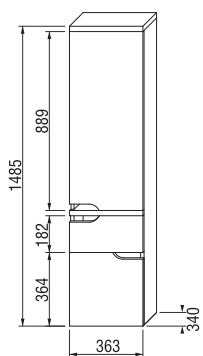

Vysoká skříňka s pravými dveřmi a 2 zásuvkami