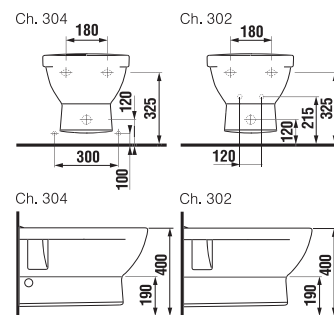

Závěsný bidet MIO

Číslo výrobku	Popis výrobku	yyy: 304	302	Cena bílá	Cena barva
8.3171.1.xxx.yyy.1	závěsný bidet	x	x	3 281 Kč	3 937 Kč

Objednat zvlášť:	Cena
8.9034.9.000.890.1 instalační sada s bílými krytkami	63 Kč
8.9034.9.000.891.1 instalační sada s chromovými krytkami	96 Kč