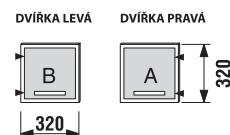

Číslo výrobku	Popis výrobku	Barva korpusu		Barva čela zásuvky					
		461 wenge	462 fino	461 wenge	462 fino	466 béžový lesklý lak	467 ALU sklo	468 ALU sklo dekor	
4.3212.3.172.441.1	korpus polovysoké skříňky s košem na prádlo a skleněnou poličkou	x							6 022 Kč
4.3212.3.172.442.1	korpus polovysoké skříňky s košem na prádlo a skleněnou poličkou	x							6 559 Kč
4.3212.3.172.451.1	korpus polovysoké skříňky s košem na prádlo a skleněnou poličkou		x						6 022 Kč
4.3212.3.172.452.1	korpus polovysoké skříňky s košem na prádlo a skleněnou poličkou		x						6 559 Kč
4.9180.1.172.461.1	dvířka 32 × 32 cm pro korpus, typ „A“, vč. úchytky								937 Kč
4.9180.1.172.462.1	dvířka 32 × 32 cm pro korpus, typ „A“, vč. úchytky								937 Kč
4.9180.1.172.466.1	dvířka 32 × 32 cm pro korpus, typ „A“, vč. úchytky								1 332 Kč
4.9180.1.172.467.1	dvířka 32 × 32 cm pro korpus, typ „A“, vč. úchytky								2 462 Kč
4.9180.1.172.468.1	dvířka 32 × 32 cm pro korpus, typ „A“, vč. úchytky								2 604 Kč
4.9180.2.172.461.1	dvířka 32 × 32 cm pro korpus, typ „B“, vč. úchytky								937 Kč
4.9180.2.172.462.1	dvířka 32 × 32 cm pro korpus, typ „B“, vč. úchytky								937 Kč
4.9180.2.172.466.1	dvířka 32 × 32 cm pro korpus, typ „B“, vč. úchytky								1 332 Kč
4.9180.2.172.467.1	dvířka 32 × 32 cm pro korpus, typ „B“, vč. úchytky								2 462 Kč
4.9180.2.172.468.1	dvířka 32 × 32 cm pro korpus, typ „B“, vč. úchytky								2 604 Kč
4.9183.2.172.461.1	krycí deska								982 Kč
4.9183.2.172.462.1	krycí deska								982 Kč
4.9186.1.172.007.1	nožka ALU, stavitelná, 1 kus								349 Kč

Polovysoká skříňka s košem na prádlo