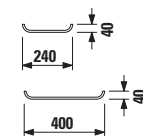

Náhradní díly		
Číslo výrobku	Popis výrobku	Cena
4.9803.3.434.000.1	úchytka 25 cm (vhodná také jako madlo na ručníky), chrom	276 Kč
4.9803.4.434.000.1	úchytka 40 cm (vhodná také jako madlo na ručníky), chrom	333 Kč

Úchytka