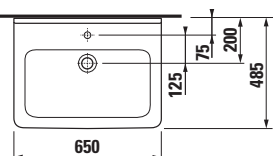

Umyvadlo Cubito 60 cm si můžete zakoupit za zvýhodněnou cenu. Více informací na str. 190.

Číslo výrobku	Popis výrobku	yyy: 104 109		Cena bílá
8.1042.2.000.yyy.1	umyvadlo 55 cm	x	x	1 653 Kč
8.1042.3.000.yyy.1	umyvadlo 60 cm	x	x	1 719 Kč
8.1042.4.000.yyy.1	umyvadlo 65 cm	x	x	2 050 Kč
8.1042.6.000.yyy.1	umyvadlo 85 cm	x	x	5 288 Kč

Objednat zvlášť:		Cena
8.9034.9.000.000.1	instalační sada pro umyvadla	48 Kč
3.7473.0.004.000.1	Cubito umyvadlový sifon, 5/4" – 32 mm, chrom, mosaz	1 145 Kč
3.7242.0.004.010.1	Cubito rohový ventil 3/8"–1/2", chrom, 2 ks	700 Kč

Umyvadlo

Číslo výrobku	Popis výrobku	yyy: 104 109		Cena bílá
8.1142.2.000.yyy.1	umývátko 45 cm	x	x	1 487 Kč

Objednat zvlášť:		Cena
8.9034.9.000.000.1	instalační sada pro umyvadla	48 Kč
3.7473.0.004.000.1	Cubito umyvadlový sifon, 5/4" – 32 mm, chrom, mosaz	1 145 Kč
3.7242.0.004.010.1	Cubito rohový ventil 3/8"–1/2", chrom, 2 ks	700 Kč

Všechna umyvadla Cubito mohou být instalována přímo do nábytku (viz nábytek Cubito na straně 46).