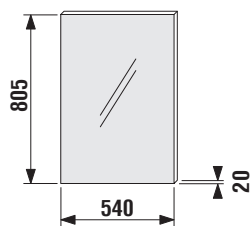

LEVÁ

PRAVÁ

Horní skříňky

Zrcadlo 44 cm

Zrcadlo 54 cm

Zrcadlová skříňka 44 cm

Zrcadlová skříňka 54 cm

Zrcadlo		Barva korpusu	
Číslo výrobku	Popis výrobku	547 ořech	546 bílá
4.5289.0.038.546.1	zrcadlo 44 cm		1 480 Kč
4.5289.0.038.547.1	zrcadlo 44 cm		1 480 Kč