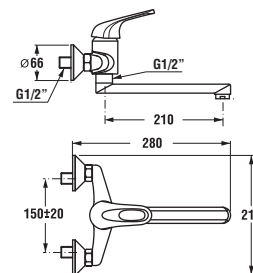

Bidetová baterie