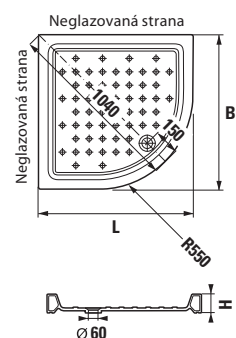

Keramické vaničky RAVENNA

Číslo výrobku	Popis výrobku	Cena
8.5208.1.000.000.1	čtvercová sprchová vanička 800 × 800 mm	2 848 Kč
8.5209.1.000.000.1	čtvercová sprchová vanička 900 × 900 mm	3 450 Kč

Objednat zvlášť:	Cena
2.9498.1.000.000.1 sifon pro keramické sprchové vaničky 60/40 mm, nerez krytka s logem JIKA; průtok 24 l/min.	290 Kč
2.9498.3.000.000.1 sifon pro keramické sprchové vaničky 60/40 mm, nerez krytka, průtok 33 l/min.	568 Kč
8.9910.3.000.000.1 dilatační páska mezi vaničku a stěnu	195 Kč

	L	B	H
8.5208.1	800	800	110
8.5209.1	900	900	110

Čtvercové vaničky Ravenna doporučujeme kombinovat se sprchovými kouty a dveřmi Cubito pure, sprchovými kouty Cubito a Lyra plus. Více informací na straně 116–124.

Číslo výrobku	Popis výrobku	Cena
8.5213.1.000.000.1	obdélníková sprchová vanička 720 × 900 mm	3 561 Kč

Objednat zvlášť:	Cena
2.9498.1.000.000.1 sifon pro keramické sprchové vaničky 60/40 mm, nerez krytka s logem JIKA; průtok 24 l/min.	290 Kč
2.9498.3.000.000.1 sifon pro keramické sprchové vaničky 60/40 mm, nerez krytka, průtok 33 l/min.	568 Kč
8.9910.3.000.000.1 dilatační páska mezi vaničku a stěnu	195 Kč

	L	B	H
8.5213.1	900	720	110

Obdélníkové vaničky Ravenna doporučujeme kombinovat se sprchovými dveřmi Cubito pure. Více informací na straně 116–124.

Číslo výrobku	Popis výrobku	Cena
8.5208.6.000.000.1	čtvrtkruhová sprchová vanička 800 × 800 mm, rádius 550 mm	2 900 Kč
8.5209.6.000.000.1	čtvrtkruhová sprchová vanička 900 × 900 mm, rádius 550 mm	3 600 Kč