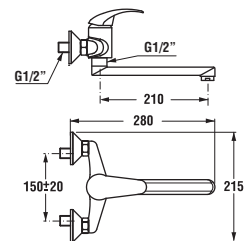

Bidetová baterie