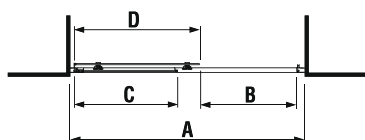

Sprchové dveře 1000, 1200, 1400, LEVÉ/PRAVÉ, 1 posuvný a 1 pevný segment, stříbrný lesklý profil, 6mm transparentní sklo nebo sklo s dekorem Arctic a úpravou JIKA perla GLASS, madla chrom.

Číslo výrobku	Rozměr (mm)	Výška (mm)	Tloušťka (mm)	Varianta provedení skla	Cena
2.4224.3.002.668.1	1000	1950	6	transparentní	5 890 Kč
2.4224.4.002.668.1	1200	1950	6	transparentní	6 538 Kč
2.4224.8.002.668.1	1400	1950	6	transparentní	7 343 Kč
2.4224.3.002.666.1	1000	1950	6	Arctic	6 195 Kč
2.4224.4.002.666.1	1200	1950	6	Arctic	6 908 Kč
2.4224.8.002.666.1	1400	1950	6	Arctic	7 777 Kč

Šarže 668 – transparentní sklo

Šarže 666 – dekor Arctic

Číslo výrobku	Rozměrové možnosti (mm) do niky A	Posuvné dveře (mm) B	Rozměr (mm) pevná stěna C	Šířka vstupu (mm) D
2.4224.3	965–995	523	415	386
2.4224.4	1165–1195	623	515	486
2.4224.8	1365–1395	723	615	586