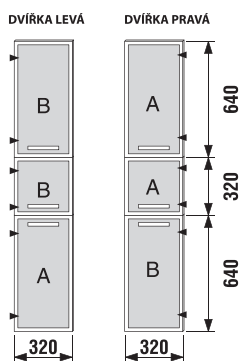

Číslo výrobku	Popis výrobku	Barva korpusu		Barva čela zásuvky				
		461 wenge	462 fino	461 wenge	462 fino	466 béžový lesklý lak	467 ALU sklo	468 ALU sklo dekor
4.9212.4.172.461.1	korpus vysoké skříňky včetně 5 skleněných poliček	7 266 Kč						
4.9212.4.172.462.1	korpus vysoké skříňky včetně 5 skleněných poliček	7 266 Kč						
4.9180.1.172.461.1	dvířka 32 × 32 cm pro korpus, typ „A“, vč. úchytky			937 Kč				
4.9180.1.172.462.1	dvířka 32 × 32 cm pro korpus, typ „A“, vč. úchytky			937 Kč				
4.9180.1.172.466.1	dvířka 32 × 32 cm pro korpus, typ „A“, vč. úchytky			1 332 Kč				
4.9180.1.172.467.1	dvířka 32 × 32 cm pro korpus, typ „A“, vč. úchytky			2 462 Kč				
4.9180.1.172.468.1	dvířka 32 × 32 cm pro korpus, typ „A“, vč. úchytky			2 604 Kč				
4.9180.2.172.461.1	dvířka 32 × 32 cm pro korpus, typ „B“, vč. úchytky			937 Kč				
4.9180.2.172.462.1	dvířka 32 × 32 cm pro korpus, typ „B“, vč. úchytky			937 Kč				
4.9180.2.172.466.1	dvířka 32 × 32 cm pro korpus, typ „B“, vč. úchytky			1 332 Kč				
4.9180.2.172.467.1	dvířka 32 × 32 cm pro korpus, typ „B“, vč. úchytky			2 462 Kč				
4.9180.2.172.468.1	dvířka 32 × 32 cm pro korpus, typ „B“, vč. úchytky			2 604 Kč				
4.9181.1.172.461.1	dvířka 32 × 64 cm pro korpus, typ „A“, vč. úchytky			1 355 Kč				
4.9181.1.172.462.1	dvířka 32 × 64 cm pro korpus, typ „A“, vč. úchytky			1 355 Kč				
4.9181.1.172.466.1	dvířka 32 × 64 cm pro korpus, typ „A“, vč. úchytky			1 848 Kč				
4.9181.1.172.467.1	dvířka 32 × 64 cm pro korpus, typ „A“, vč. úchytky			3 001 Kč				
4.9181.1.172.468.1	dvířka 32 × 64 cm pro korpus, typ „A“, vč. úchytky			3 164 Kč				
4.9181.2.172.461.1	dvířka 32 × 64 cm pro korpus, typ „B“, vč. úchytky			1 355 Kč				
4.9181.2.172.462.1	dvířka 32 × 64 cm pro korpus, typ „B“, vč. úchytky			1 355 Kč				
4.9181.2.172.466.1	dvířka 32 × 64 cm pro korpus, typ „B“, vč. úchytky			1 848 Kč				
4.9181.2.172.467.1	dvířka 32 × 64 cm pro korpus, typ „B“, vč. úchytky			3 001 Kč				
4.9181.2.172.468.1	dvířka 32 × 64 cm pro korpus, typ „B“, vč. úchytky			3 164 Kč				
4.9183.2.172.461.1	krycí deska	982 Kč						
4.9183.2.172.462.1	krycí deska	982 Kč						
4.9186.1.172.007.1	nožka ALU, stavitelná, 1 kus	349 Kč						

Vysoká skříňka