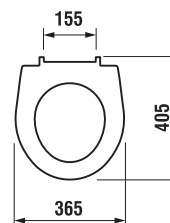

SLOWCLOSE
SLOWCLOSE
SLOWCLOSE

8.9338.0.xxx.000.1

SLOWCLOSE
SLOWCLOSE
SLOWCLOSE