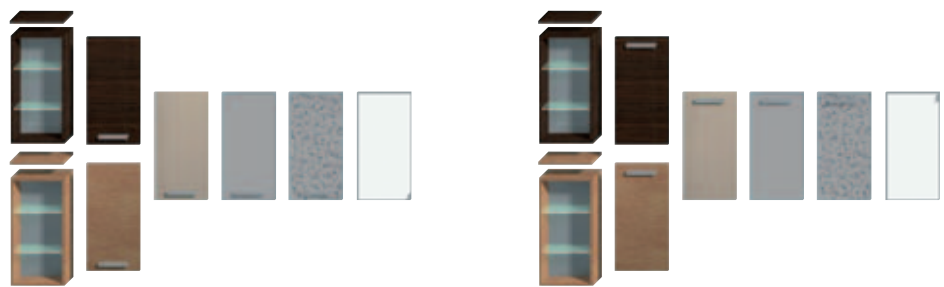

Číslo výrobku	Popis výrobku	Barva korpusu		Barva čela zásuvky					
		461 wenge	462 fino	461 wenge	462 fino	466 béžový lesklý lak	467 ALU sklo	468 ALU sklo dekor	469 ALU zrcadlo
4.9211.2.172.461.1	korpus mělké skříňky, včetně 2 skleněných poliček	3 322 Kč							
4.9211.2.172.462.1	korpus mělké skříňky, včetně 2 skleněných poliček	3 222 Kč							
4.9181.1.172.461.1	dvířka 32 × 64 cm pro korpus, typ „A“, vč. úchytky			1 355 Kč					
4.9181.1.172.462.1	dvířka 32 × 64 cm pro korpus, typ „A“, vč. úchytky			1 355 Kč					
4.9181.1.172.466.1	dvířka 32 × 64 cm pro korpus, typ „A“, vč. úchytky			1 848 Kč					
4.9181.1.172.467.1	dvířka 32 × 64 cm pro korpus, typ „A“, vč. úchytky			3 001 Kč					
4.9181.1.172.468.1	dvířka 32 × 64 cm pro korpus, typ „A“, vč. úchytky			3 164 Kč					
4.9181.1.172.469.1	dvířka 32 × 64 cm pro korpus, typ „A“, vč. úchytky			3 001 Kč					
4.9181.2.172.461.1	dvířka 32 × 64 cm pro korpus, typ „B“, vč. úchytky			1 355 Kč					
4.9181.2.172.462.1	dvířka 32 × 64 cm pro korpus, typ „B“, vč. úchytky			1 355 Kč					
4.9181.2.172.466.1	dvířka 32 × 64 cm pro korpus, typ „B“, vč. úchytky			1 848 Kč					
4.9181.2.172.467.1	dvířka 32 × 64 cm pro korpus, typ „B“, vč. úchytky			3 001 Kč					
4.9181.2.172.468.1	dvířka 32 × 64 cm pro korpus, typ „B“, vč. úchytky			3 164 Kč					
4.9181.2.172.469.1	dvířka 32 × 64 cm pro korpus, typ „B“, vč. úchytky			3 001 Kč					
4.9183.1.172.461.1	krycí deska	848 Kč							
4.9183.1.172.462.1	krycí deska	848 Kč