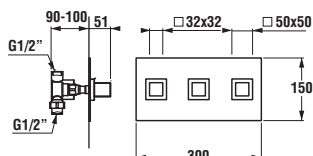

Číslo výrobku	Popis výrobku	Cena
3.3242.7.004.000.1	sprchová kouhoutková baterie bez sprchové sady, chrom	2 777 Kč
Objednat zvlášť:		
3.6142.0.004.040.1	ruční sprcha, chrom	296 Kč
3.6271.0.002.010.1	sprchová hadice 1,7 m, zesílená, PVC, stříbrná	409 Kč
3.6271.0.002.020.1	sprchová hadice 2 m, zesílená, PVC, stříbrná	444 Kč
3.8473.7.004.000.1	držák ruční sprchy	80 Kč

Číslo výrobku	Popis výrobku	Cena
3.2042.6.004.000.1	vanová – sprchová podomítková kouhoutková baterie, chrom	5 427 Kč
Objednat zvlášť:		
3.7142.7.004.030.1	vanový výtok 1/2", chrom	920 Kč
3.6342.0.004.020.1	připojení sprchové hadice 1/2", chrom	673 Kč
3.6142.0.004.040.1	ruční sprcha, chrom	296 Kč
3.6271.0.002.010.1	sprchová hadice 1,7 m, zesílená, PVC, stříbrná	409 Kč
3.6271.0.002.020.1	sprchová hadice 2 m, zesílená, PVC, stříbrná	444 Kč
3.8473.7.004.000.1	držák ruční sprchy	80 Kč

Třípolohový přepínač. Možnosti připojení: ruční sprcha, hlavová sprcha, napouštění vany vanovou výpustí nebo výtokem.

Příslušenství

Číslo výrobku	Popis výrobku	Cena
3.7142.7.004.030.1	vanový výtok 1/2", chrom	920 Kč
3.6742.0.004.041.1	hlavová sprcha, chrom	1 744 Kč
3.6742.0.004.000.1	hlavová sprcha, chrom	1 050 Kč
3.6642.0.004.000.1	sprchové rameno, chrom	434 Kč
3.7242.0.004.010.1	rohový ventil Cubito 3/8"–1/2", chrom, 2 ks	700 Kč
3.6342.0.004.020.1	připojení sprchové hadice 1/2", chrom	673 Kč
3.6142.0.004.040.1	ruční sprcha, chrom	296 Kč
3.8473.7.004.000.1	držák ruční sprchy	80 Kč
3.9171.0.004.000.1	Cubito/Mio umyvadlová výpust Click-Clack, chrom	478 Kč