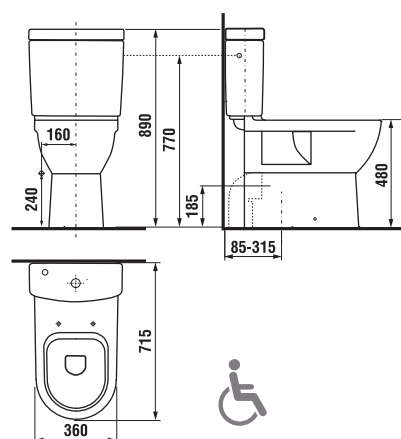

Číslo výrobku	Popis výrobku	Napouštění	Splach. mech. součástí	Odpad	Instalační sada součástí	Cena bílá	Cena barva
8.2471.6.xxx.000.1	zvýšená WC mísa Mio			x	x	4 471 Kč	5 365 Kč
8.2771.2.xxx.241.1	WC nádrž Mio	x	x			2 598 Kč	3 118 Kč
8.2771.3.xxx.242.1	WC nádrž Mio		x			2 598 Kč	3 118 Kč
Objednat zvlášť:				Cena bílá	Cena barva		
8.9271.1.xxx.000.1	duroplastové sedátko s poklopem Mio s antibakteriální úpravou, rychloupínací ocelové úchyty					1 246 Kč	1 496 Kč
8.9271.2.300.000.1	duroplastové sedátko s poklopem Mio s antibakteriální úpravou, se zpomalovacím mechanismem SLOWCLOSE					1 839 Kč	
8.9902.5.000.000.1	odpadní koleno VARIO pro vzdálenost 220–350 mm					1 395 Kč	
8.9009.2.000.000.1	odpadní koleno VARIO pro vzdálenost 70–220 mm					1 395 Kč