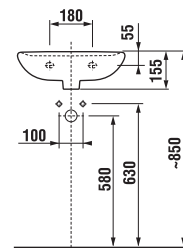

Umyvadla s krytem na sifon

Číslo výrobku	Popis výrobku	yyy: 104 109		Cena
8.1438.1.000.yyy.1	umyvadlo 50 cm	x	x	850 Kč
8.1438.2.000.yyy.1	umyvadlo 55 cm	x	x	870 Kč
8.1438.3.000.yyy.1	umyvadlo 60 cm	x	x	914 Kč
8.1438.4.000.yyy.1	umyvadlo 65 cm	x	x	990 Kč
8.1938.0.000.000.1	sloup použitelný pouze s umyvadly 50, 55, 60, 65 cm			885 Kč

Objednat zvlášť:		Cena
8.9034.9.000.000.1	instalační sada pro umyvadla	48 Kč