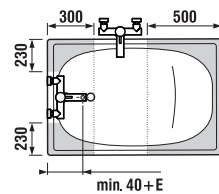

Ocelové vany

Číslo výrobku	Popis výrobku	Hladký povrch yyy:000	Antislip 010
2.3426.2.000.yyy.1	ALMA 1600 mm	4 811 Kč	4 987 Kč
2.3427.2.000.yyy.1	ALMA 1700 mm	4 811 Kč	4 987 Kč

Náhradní díly:	Cena
2.9410.2.000.000.1 madla	1 493 Kč

Objednat zvlášť:	Cena
2.9401.2.000.000.1 kovové nohy pro ALMA	369 Kč
2.9405.2.000.000.1 plastové nohy pro ALMA	321 Kč
2.9481.5.004.000.1 automatická vanová výpust včetně vanového sifonu 40/50 mm, délka 550 mm	1 247 Kč
2.9481.7.004.000.1 automatická vanová výpust s napouštěním včetně vanového sifonu 40/50 mm, délka 550 mm	2 329 Kč

	A	B	C	D	E	F	G	H	Objem
2.3426.2	1600	1120	750	620	108	75	310	395	170
2.3427.2	1700	1220	750	620	108	75	310	395	180

K ocelovým vanám Alma doporučujeme použít jednoduché nebo dvojité zástěny CUBITO.

Číslo výrobku	Popis výrobku	Cena
2.3402.0.000.000.1	RIGA 1200 mm, hladký povrch	2 600 Kč
2.3403.0.000.000.1	RIGA 1300 mm, hladký povrch	2 600 Kč
2.3404.0.000.000.1	RIGA 1400 mm, hladký povrch	2 600 Kč
2.3405.0.000.000.1	RIGA 1500 mm, hladký povrch	2 600 Kč
2.3406.0.000.000.1	RIGA 1600 mm, hladký povrch	2 600 Kč
2.3407.0.000.000.1	RIGA 1700 mm, hladký povrch	2 600 Kč

Objednat zvlášť:	Cena
2.9401.2.000.000.1 kovové nohy pro ALMA, RIGA	369 Kč
2.9405.2.000.000.1 plastové nohy pro ALMA, RIGA	321 Kč
2.9481.5.004.000.1 automatická vanová výpust včetně vanového sifonu 40/50 mm, délka 550 mm	1 247 Kč
2.9481.7.004.000.1 automatická vanová výpust s napouštěním včetně vanového sifonu 40/50 mm, délka 550 mm	2 329 Kč

	A	B	C	D	E	F	G	H	Objem
2.3402.0	1200	805	700	570	70	65	285	385	140
2.3403.0	1300	905	700	570	70	65	285	385	150
2.3404.0	1400	1005	700	570	70	65	285	385	160
2.3405.0	1500	1105	700	570	70	65	285	385	170
2.3406.0	1600	1205	700	570	70	65	285	385	180
2.3407.0	1700	1305	700	570	70	65	285	385	190