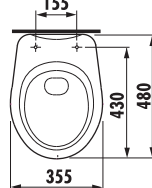

Klozety bez nádržky a speciální výrobky

Číslo výrobku	Popis výrobku	Odpad	Cena bílá	Cena barva
8.2122.7.000.000.1	klozet SAM se středním svislým odpadem, hluboké splachování	x	1 572 Kč	1 888 Kč
Objednat zvlášť:				
8.9299.9.000.000.1	instalační sada pro klozety		20 Kč	
8.9770.1.000.000.1	pryžová vložka – těsnění přívodu vody		19 Kč	
8.9252.0.000.000.1	termoplastové sedátko s poklopem		177 Kč	
8.9337.0.xxx.000.1	duroplastové sedátko s poklopem DINO s antibakteriální úpravou, plastové úchyty		782 Kč	876 Kč
8.9337.0.300.063.1	duroplastové sedátko s poklopem DINO s antibakteriální úpravou, ocelové úchyty, pouze v bílé barvě		829 Kč	
8.9327.1.000.000.1	termoplastové sedátko s poklopem ZETA, plastové úchyty		276 Kč	
8.9327.1.000.063.7	termoplastové sedátko s poklopem ZETA, ocelové úchyty		276 Kč	

Číslo výrobku	Popis výrobku	Odpad	Cena
8.2239.7.000.000.1	klozet ZETA se svislým odpadem, hluboké splachování	x	1 123 Kč
Objednat zvlášť:			
8.9299.0.000.000.1	instalační sada pro klozety		20 Kč
8.9327.1.000.000.1	termoplastové sedátko s poklopem ZETA, plastové úchyty		276 Kč
8.9327.1.000.063.7	termoplastové sedátko s poklopem ZETA, ocelové úchyty		276 Kč
8.9770.1.000.000.1	pryžová vložka – těsnění přívodu vody		19 Kč

Číslo výrobku	Popis výrobku	Odpad	Cena
8.2239.6.000.000.1	klozet ZETA s vodorovným odpadem, hluboké splachování	x	1 123 Kč
Objednat zvlášť:			
8.9299.0.000.000.1	instalační sada pro klozety		20 Kč
8.9327.1.000.000.1	termoplastové sedátko s poklopem ZETA, plastové úchyty		276 Kč
8.9327.1.000.063.7	termoplastové sedátko s poklopem ZETA, ocelové úchyty		276 Kč
8.9770.1.000.000.1	pryžová vložka – těsnění přívodu vody		19 Kč

Číslo výrobku	Popis výrobku	Odpad	Cena	
8.2115.6.000.000.1	klozet ROMAN s vodorovným odpadem, ploché splachování	x	1 243 Kč	
Objednat zvlášť:				
8.9299.9.000.000.1	instalační sada pro klozety		20 Kč	
8.9770.1.000.000.1	pryžová vložka – těsnění přívodu vody		19 Kč	
8.9337.0.xxx.000.1	duroplastové sedátko s poklopem DINO s antibakteriální úpravou, plastové úchyty		782 Kč	876 Kč
8.9337.0.300.063.1	duroplastové sedátko s poklopem DINO s antibakteriální úpravou, ocelové úchyty, pouze v bílé barvě		829 Kč	
8.9252.0.000.000.1	termoplastové sedátko s poklopem		177 Kč	
8.9327.1.000.000.1	termoplastové sedátko s poklopem ZETA, plastové úchyty		276 Kč	
8.9327.1.000.063.7	termoplastové sedátko s poklopem ZETA, ocelové úchyty		276 Kč