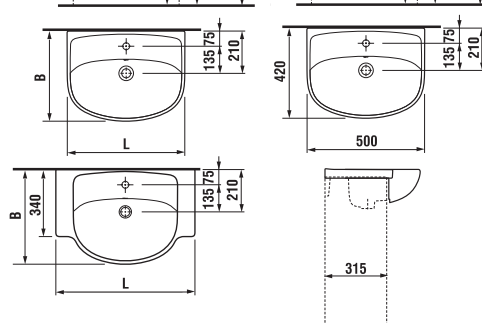

Číslo výrobku	Popis výrobku	yyy: 104	109	Cena
8.1338.5.000.yyy.1	umyvadlo do nábytku 70 cm	x	x	2 185 Kč
8.1338.6.000.yyy.1	umyvadlo do nábytku 80 cm	x	x	2 780 Kč

	L	B
70 cm	700	480
80 cm	800	480

Umyvadla do nábytku LYRA