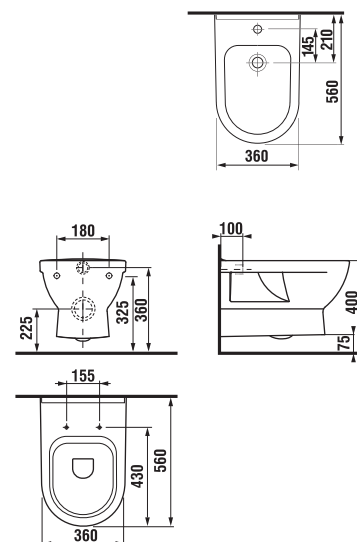

Číslo výrobku	Popis výrobku	Cena bílá	Cena barva
8.2071.1.xxx.000.1	závěsný klozet	3 446 Kč	4 135 Kč

Objednat zvlášť:	Cena bílá	Cena barva
8.9271.1.xxx.000.1 duroplastové sedátko s poklopem Mio s antibakteriální úpravou, rychloupínací ocelové úchyty	1 246 Kč	1 496 Kč
8.9271.2.300.000.1 duroplastové sedátko s poklopem Mio s antibakteriální úpravou, se zpomalovacím mechanismem SLOWCLOSE	1 839 Kč	

Náhradní díly:	Cena
8.9011.1.000.000.1 přípojovací sada, ø 45 mm pro vtok vody do klozetu, délka 30 cm, včetně vrapové vložky	96 Kč