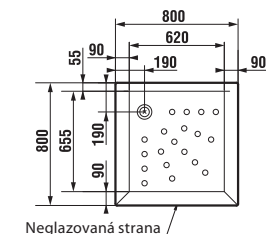

Číslo výrobku	Popis výrobku	Cena
2.1208.0.000.020.1	sprchová vanička čtvercová, 800 × 800 mm	2 300 Kč
2.1209.0.000.020.1	sprchová vanička čtvercová, 900 × 900 mm	2 950 Kč

Objednat zvlášť:	Cena
2.9498.3.000.000.1 sifon pro keramické sprchové vaničky 60/40 mm, nerez krytka, průtok 33 l/min.	568 Kč
8.9910.3.000.000.1 dilatační páska mezi vaničku a stěnu	195 Kč

	L	B	H
2.1208.0.000.020.1	800	800	80
2.1209.0.000.020.1	900	900	80

Číslo výrobku	Popis výrobku	Cena
2.1215.3.000.020.1	sprchová vanička obdélníková, 900 × 720 mm	2 890 Kč

Objednat zvlášť:	Cena
2.9498.3.000.000.1 sifon pro keramické sprchové vaničky 60/40 mm, nerez krytka, průtok 33 l/min.	568 Kč
8.9910.3.000.000.1 dilatační páska mezi vaničku a stěnu	195 Kč

Obdélníkové a čtvercové vaničky Ravenna doporučujeme kombinovat se sprchovými dveřmi Cubito pure. Více informací na straně 106–114.

Číslo výrobku	Popis výrobku	Cena
2.1213.0.000.020.1	sprchová vanička obdélníková, 1000 × 800 mm	5 850 Kč
2.1216.0.000.020.1	sprchová vanička obdélníková, 1200 × 800 mm	6 000 Kč

Objednat zvlášť:	Cena
2.9498.3.000.000.1 sifon pro keramické sprchové vaničky 60/40 mm, nerez krytka, průtok 33 l/min.	568 Kč
8.9910.3.000.000.1 dilatační páska mezi vaničku a stěnu	195 Kč

	L	B	H
2.1213.0.000.020.1	1000	800	80
2.1216.0.000.020.1	1200	800	80

Obdélníkové a čtvercové vaničky Ravenna doporučujeme kombinovat se sprchovými dveřmi Cubito pure. Více informací na straně 116–124.

Sifon vaničkový	Cena
2.9498.1.000.000.1 sifon pro keramické sprchové vaničky 60/40 mm, nerez krytka s logem JIKA; průtok 24 l/min.	290 Kč
2.9498.3.000.000.1 sifon pro keramické sprchové vaničky 60/40 mm, nerez krytka, průtok 33 l/min.	568 Kč

Náhradní díly:	Cena
2.9498.2.000.000.1 Krytka k sifonu 2.9498.1, nerez, s logem JIKA	161 Kč