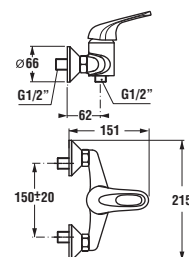

Číslo výrobku	Popis výrobku	Cena
3.3161.7.004.000.1	sprchová páková baterie bez sprchové sady, chrom	1 226 Kč

Objednat zvlášť:	Cena
3.6027.0.004.011.1 sprchová sada (ruční sprcha, 3 funkce, držák, sprchová hadice 1,7 m), chrom	763 Kč
3.6027.0.004.010.1 sprchová sada (ruční sprcha, 1 funkce, držák, sprchová hadice 1,7 m), chrom	633 Kč
3.6427.0.004.000.1 sprchová tyč s posuvným držákem ruční sprchy, 600 mm, chrom	759 Kč