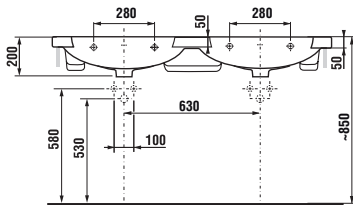

Nábytková umyvadla