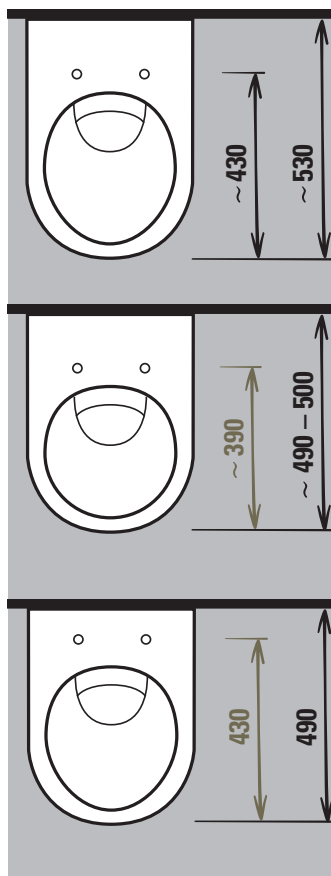

Umyvadlo do nábytku

Umyvadlo do nábytku

Umyvadlo do nábytku s odkládacími plochami

Umyvadlo do nábytku s odkládacími plochami

Bidet

Závěsný bidet

Standardní závěsný klozet má nejčastěji délku 53 cm, s použitím sedátka o délce 43 cm pro pohodlné používání.