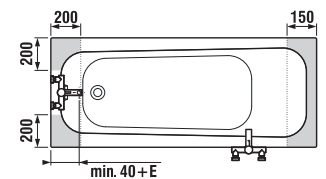

Akrylátové vany OLYMP

Číslo výrobku	Popis výrobku	Objem	Cena
2.2982.0.000.000.1	vana asymetrická 1500 × 1010 mm, levá verze, bez podpěr	216 l	6 043 Kč
2.2782.0.000.000.1	vana asymetrická 1500 × 1010 mm, pravá verze, bez podpěr	216 l	6 043 Kč

Objednat zvlášť:	Cena
2.9682.2.000.000.1 čelní panel pro asymetrické vany, univerzální levý + pravý	4 938 Kč
2.9481.5.004.000.1 automatická vanová výpust' včetně vanového sifonu 40/50 mm, délka 550 mm	1 247 Kč
2.9481.7.004.000.1 automatická vanová výpust' s napouštěním včetně vanového sifonu 40/50 mm, délka 550 mm	2 760 Kč
2.9482.2.000.000.1 sada podpěr pro asymetrickou vanu OLYMP (při instalaci s čelním panelem)	2 038 Kč
2.9483.6.000.000.1 jednoduché podpěry pod asymetrickou vanu Olymp (při instalaci obezděním)	596 Kč
2.9481.6.004.000.1 automatická vanová výpust' včetně vanového sifonu 40/50 mm, délka 550 mm	1 247 Kč
2.9481.8.004.000.1 automatická vanová výpust' s napouštěním včetně vanového sifonu 40/50 mm, délka 550 mm	2 760 Kč

Náhradní díly:	Cena
2.9482.0.000.000.1 sada upevnění čelního panelu asymetrických van OLYMP	774 Kč
2.9483.5.000.000.1 sada upevnění ke zdi pro vany a vaničky JIKA	116 Kč

K akrylátovým asymetrickým vanám Olymp nedoporučujeme zástěny JIKA.

Vana asymetrická OLYMP

Číslo výrobku	Popis výrobku	Objem	Cena
2.2181.9.000.000.1	vana 1600 × 700 mm, včetně podpěr	190 l	5 377 Kč
2.2381.9.000.000.1	vana 1700 × 700 mm, včetně podpěr	211 l	5 638 Kč
2.2481.9.000.000.1	vana 1700 × 750 mm, včetně podpěr	233 l	5 987 Kč
2.2581.9.000.000.1	vana 1700 × 800 mm, včetně podpěr	255 l	7 268 Kč