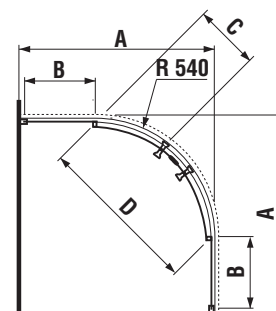

Sprchový kout 800, 900, čtverec, bílý lesklý profil, 4mm/5mm transparentní sklo nebo sklo Stripy s úpravou JIKA perla GLASS, madla bílá.

Číslo výrobku	Rozměr (mm)	Výška (mm)	Tloušťka (mm)	Varianta provedení skla	Cena
2.5138.1.000.668.1	800	1900	*4/5	transparentní	5 745 Kč
2.5138.2.000.668.1	900	1900	*4/5	transparentní	6 221 Kč
2.5138.1.000.665.1	800	1900	*4/5	Stripy	6 152 Kč
2.5138.2.000.665.1	900	1900	*4/5	Stripy	6 644 Kč

*4 mm – pevná stěna
*5 mm – posuvné dveře

Číslo výrobku	Rozměrové možnosti (mm) do niky	Rozměr (mm) B	Rozměr (mm) C	Šířka vstupu (mm) D
2.5138.1	780–800	313	402	425
2.5138.2	880–900	363	452	495

Šarže 668 – transparentní sklo
Šarže 665 – sklo Stripy

Sprchové kouty Lyra plus jsou kompatibilní s vaničkami JIKA (Ravenna, Neo-Ravenna, Olymp, Sofia).

Sprchový kout 800, 900, čtvrtkruh, rádius 550, bílý lesklý profil, 4mm/5mm transparentní sklo nebo sklo Stripy s úpravou JIKA perla GLASS, madla bílá.

Číslo výrobku	Rozměr (mm)	Výška (mm)	Tloušťka (mm)	Varianta provedení skla	Cena
2.5338.1.000.668.1	800	1900	*4/5	transparentní	5 727 Kč
2.5338.2.000.668.1	900	1900	*4/5	transparentní	6 065 Kč
2.5338.1.000.665.1	800	1900	*4/5	Stripy	6 082 Kč
2.5338.2.000.665.1	900	1900	*4/5	Stripy	6 433 Kč

*4 mm – pevná stěna
*5 mm – posuvné dveře

Číslo výrobku	Rozměrové možnosti (mm) do niky	Rozměr (mm) B	Rozměr (mm) C	Šířka vstupu (mm) D
2.5338.1	780–800	218	389	429
2.5338.2	880–900	318	389	540

Šarže 668 – transparentní sklo
Šarže 665 – sklo Stripy

Sprchové kouty Lyra plus jsou kompatibilní s vaničkami JIKA (Ravenna, Olymp).

Číslo výrobku	Popis výrobku	Cena
2.9471.0.004.000.1	Mio stěrka na sklo, chrom	359 Kč
2.9471.1.004.000.1	Mio stěrka na sklo s držákem na sprchový kout, chrom	528 Kč
2.9471.2.004.000.1	Mio stěrka na sklo s držákem na zeď, chrom	565 Kč