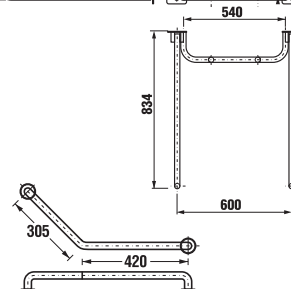

Číslo výrobku	Popis výrobku	Cena
3.8971.3.003.000.1	madlo vanové 305/420 mm, pevné, levé, nerez	2 767 Kč
3.8972.3.003.000.1	madlo vanové 305/420 mm, pevné, pravé (na obrázku), nerez	2 767 Kč