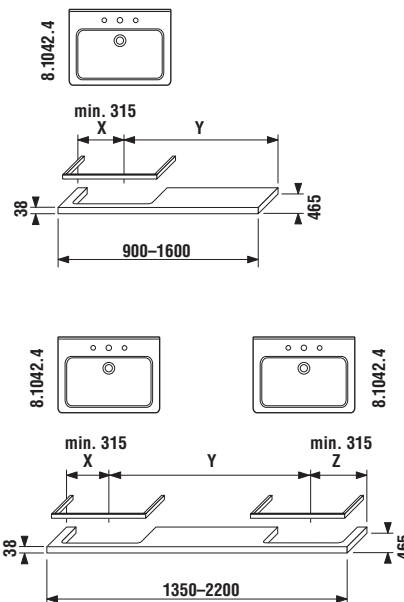

Číslo výrobku	Popis výrobku	Barva desky	
		wenge	fino
4.5015.4.172.445.1	atypická umyvadlová deska pro umyvadlo Cubito 65 cm, 1 výřez pro sifon vlevo/vpravo	4 134 Kč	
4.5015.4.172.451.1	atypická umyvadlová deska pro umyvadlo Cubito 65 cm, 1 výřez pro sifon vlevo/vpravo		4 134 Kč
4.5015.5.172.445.1	atypická umyvadlová deska pro umyvadlo Cubito 65 cm, 2 výřezy pro sifon	4 267 Kč	
4.5015.5.172.451.1	atypická umyvadlová deska pro umyvadlo Cubito 65 cm, 2 výřezy pro sifon		4 267 Kč

**Upozornění: Samostatné umyvadlové desky je nutné doplnit adekvátním počtem podpěr (viz montážní návod).
Všechny umyvadlové desky s výřezem lze použít pouze s umyvadlem Cubito 65 cm (8.1042.4).**

Atypické umyvadlové desky

Číslo výrobku	Popis výrobku	Barva korpusu		Barva čela zásuvky		
		wenge	fino	wenge	fino	běžový lesklý lak
4.5016.1.172.445.1	umyvadlová skříňka 64 cm, 1 zásuvka	x		5 605 Kč		
4.5016.1.172.449.1	umyvadlová skříňka 64 cm, 1 zásuvka	x				6 043 Kč
4.5016.1.172.455.1	umyvadlová skříňka 64 cm, 1 zásuvka		x	5 605 Kč		
4.5016.1.172.459.1	umyvadlová skříňka 64 cm, 1 zásuvka		x			6 043 Kč