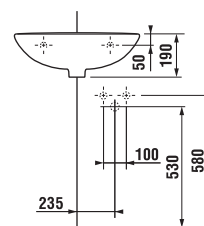

Rohové umývátko

Číslo výrobku	Popis výrobku	yyy: 104 109 121			Cena bílá	Cena barva
8.1661.2.xxx.yyy.1	rohové umývátko 45 cm	x	x	x	1 155 Kč	1 385 Kč
Objednat zvlášť:						Cena
8.9034.9.000.000.1 instalační sada pro umyvadla						48 Kč