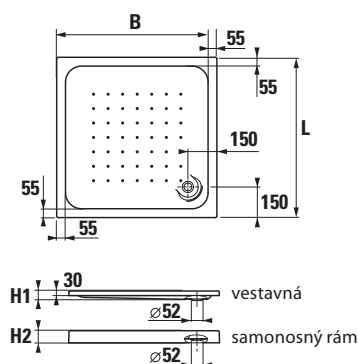

Akrylátové vaničky OLYMP

Číslo výrobku	Popis výrobku	Cena
2.1182.1.000.000.1	sprchová vanička čtvercová, samonosný rám, 800 × 800 mm, bílá	2 808 Kč
2.1182.2.000.000.1	sprchová vanička čtvercová, samonosný rám, 900 × 900 mm, bílá	3 175 Kč
2.1182.3.000.000.1	sprchová vanička čtvercová, samonosný rám, 1000 × 1000 mm, bílá	3 284 Kč
2.1183.1.000.000.1	sprchová vanička čtvercová, vestavná, 800 × 800 mm, bílá	2 808 Kč
2.1183.2.000.000.1	sprchová vanička čtvercová, vestavná, 900 × 900 mm, bílá	3 175 Kč
2.1183.3.000.000.1	sprchová vanička čtvercová, vestavná, 1000 × 1000 mm, bílá	3 284 Kč