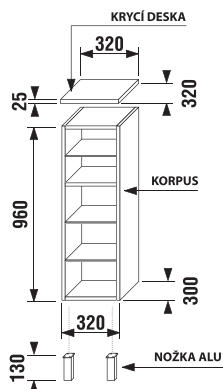

Polovysoká skříňka