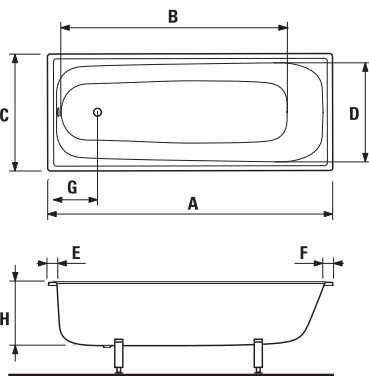

Ocelové vany