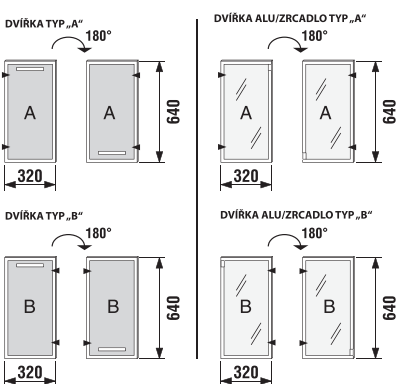

Mělké skříňky

Číslo výrobku	Popis výrobku	Barva korpusu		Barva čela zásuvky					
		461 wenge	462 fino	461 wenge	462 fino	466 béžový lesklý lak	467 ALU sklo	468 ALU sklo dekor	469 ALU zrcadlo
4.9211.1.172.461.1	korpus mělké skříňky, včetně skleněné poličky	2 269 Kč							
4.9211.1.172.462.1	korpus mělké skříňky, včetně skleněné poličky	2 269 Kč							
4.9180.1.172.461.1	dvířka 32 × 32 cm pro korpus, typ „A“, vč. úchytky			937 Kč					
4.9180.1.172.462.1	dvířka 32 × 32 cm pro korpus, typ „A“, vč. úchytky			937 Kč					
4.9180.1.172.466.1	dvířka 32 × 32 cm pro korpus, typ „A“, vč. úchytky			1 332 Kč					
4.9180.1.172.467.1	dvířka 32 × 32 cm pro korpus, typ „A“, vč. úchytky			2 462 Kč					
4.9180.1.172.468.1	dvířka 32 × 32 cm pro korpus, typ „A“, vč. úchytky			2 604 Kč					
4.9180.1.172.469.1	dvířka 32 × 32 cm pro korpus, typ „A“, vč. úchytky			2 462 Kč					
4.9180.2.172.461.1	dvířka 32 × 32 cm pro korpus, typ „B“, vč. úchytky			937 Kč					
4.9180.2.172.462.1	dvířka 32 × 32 cm pro korpus, typ „B“, vč. úchytky			937 Kč					
4.9180.2.172.466.1	dvířka 32 × 32 cm pro korpus, typ „B“, vč. úchytky			1 332 Kč					
4.9180.2.172.467.1	dvířka 32 × 32 cm pro korpus, typ „B“, vč. úchytky			2 462 Kč					
4.9180.2.172.468.1	dvířka 32 × 32 cm pro korpus, typ „B“, vč. úchytky			2 604 Kč					
4.9180.2.172.469.1	dvířka 32 × 32 cm pro korpus, typ „B“, vč. úchytky			2 462 Kč					
4.9183.1.172.461.1	krycí deska	848 Kč							
4.9183.1.172.462.1	krycí deska	848 Kč