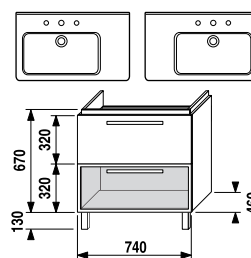

Skříňka pod asymetrické umyvadlo

Číslo výrobku	Popis výrobku	Barva korpusu		Barva čela zásuvky		
		461 wenge	462 fino	461 wenge	462 fino	466 béžový lesklý lak
4.5011.8.172.459.1	umyvadlová skříňka pro asymetrické umyvadlo 75 cm, se 2 zásuvkami		x			10 659 Kč
4.5011.8.172.445.1	umyvadlová skříňka pro asymetrické umyvadlo 75 cm, se 2 zásuvkami	x				10 246 Kč
4.5011.8.172.449.1	umyvadlová skříňka pro asymetrické umyvadlo 75 cm, se 2 zásuvkami	x				10 659 Kč
4.5011.8.172.451.1	umyvadlová skříňka pro asymetrické umyvadlo 75 cm, se 2 zásuvkami		x			10 246 Kč

NOVINKA