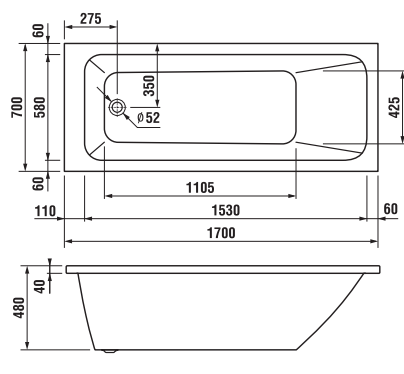

Číslo výrobku	Popis výrobku	Objem	Cena bílá
2.3171.0.000.000.1	vana 1700 × 700 mm, vestavná verze	160 l	6 309 Kč
Objednat zvlášť:			Cena
2.9617.0.000.000.1	nohy k vaně se sadou pro ukotvení vany ke stěně		867 Kč
2.9481.6.004.000.1	automatická vanová výpust' včetně vanového sifonu 40/50 mm, délka 550 mm		1 247 Kč
2.9481.8.004.000.1	automatická vanová výpust' s napouštěním včetně vanového sifonu 40/50 mm, délka 550 mm		2 760 Kč
Náhradní díly:			Cena
2.9483.5.000.000.1	sada upevnění ke zdi pro vany a vaničky JIKA		176 Kč

Číslo výrobku	Popis výrobku	Objem	Cena bílá
2.3171.1.000.000.1	vana 1700 × 700 mm, s hliníkovou konstrukcí	160 l	10 094 Kč
Objednat zvlášť:			Cena
2.9671.4.000.000.1	čelní panel 1700 mm		4 893 Kč
2.9481.6.004.000.1	automatická vanová výpust' včetně vanového sifonu 40/50 mm, délka 550 mm		1 247 Kč
2.9481.8.004.000.1	automatická vanová výpust' s napouštěním včetně vanového sifonu 40/50 mm, délka 550 mm		2 760 Kč
Náhradní díly:			Cena
2.9483.5.000.000.1	sada upevnění ke zdi pro vany a vaničky JIKA		176 Kč

K akrylátovým vanám MIO doporučujeme použít jednoduchou nebo dvojdílnou zástěnu s květinovým dekorem nebo bez dekoru v úpravě JIKA perla GLASS (viz str. 104).

■ Takto barevně označené plochy nedoporučujeme pro umístění vanového výtoku nebo výtoku vanové baterie

⚙ Takto označené plochy jsou vhodné pro umístění vanového výtoku nebo výtoku vanové baterie

E = šířka okraje vany