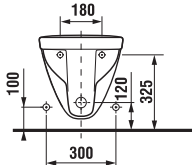

Ch. 304

Číslo výrobku	Popis výrobku	yyy: 104	109	Cena
8.1338.1.000.yyy.1	umyvadlo 50 cm	x	x	1 150 Kč
8.1338.2.000.yyy.1	umyvadlo 55 cm	x	x	1 230 Kč
8.1338.3.000.yyy.1	umyvadlo 60 cm	x	x	1 290 Kč
8.1338.4.000.yyy.1	umyvadlo 65 cm	x	x	1 495 Kč

Objednat zvlášť:
8.9034.9.000.000.1 instalační sada pro umyvadla 48 Kč

	L	B
55 cm	550	450
60 cm	600	460
65 cm	650	480

Číslo výrobku	Popis výrobku	yyy: 104	109	Cena
8.1338.5.000.yyy.1	umyvadlo 70 cm	x	x	2 185 Kč
8.1338.7.000.yyy.1	umyvadlo 80 cm	x	x	2 780 Kč

Objednat zvlášť:
8.9034.9.000.000.1 instalační sada pro umyvadla 48 Kč

	L	B
70 cm	700	480
80 cm	800	480

Všechna nábytková umyvadla Lyra plus mohou být instalována přímo do nábytku (viz nábytek Lyra plus na straně 82).

Číslo výrobku	Popis výrobku	Cena
8.3238.1.000.304.1	bidet	1 827 Kč

Objednat zvlášť:
8.9299.9.000.000.1 instalační sada pro bidet 20 Kč

Číslo výrobku	Popis výrobku	yyy: 304	302	Cena
8.3038.1.000.yyy.1	závěsný bidet	x	x	2 100 Kč

Objednat zvlášť:
8.9034.9.000.890.1 instalační sada s bílými krytkami 63 Kč
8.9034.9.000.891.1 instalační sada s chromovými krytkami 96 Kč

Závěsné klozety a bidety doporučujeme instalovat s podomítkovými moduly JIKA, uvedenými na str. 174.