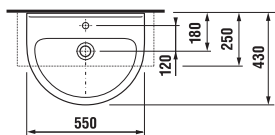

Nábytková umyvadla

Umyvadlo může být ve skřínce zcela zapuštěno, nebo jako v případě řady LYRA plus nábytek zvýrazňuje rádius keramiky a vytváří tak dokonalý designový detail stylové koupelny.

Nábytková umyvadla