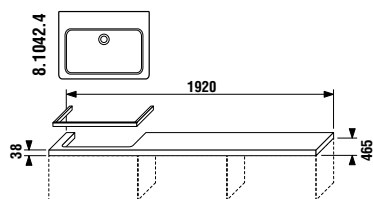

Číslo výrobku	Popis výrobku	Barva desky	
		wenge	fino
4.5015.2.172.445.1	umyvadlová deska 192 cm pro umyvadlo Cubito 65 cm, 1 otvor pro sifon vlevo/vpravo	4 134 Kč	
4.5015.2.172.451.1	umyvadlová deska 192 cm pro umyvadlo Cubito 65 cm, 1 otvor pro sifon vlevo/vpravo		4 134 Kč
4.5013.3.172.000.1	podpěra, nastavitelná, stříbrná	1 099 Kč