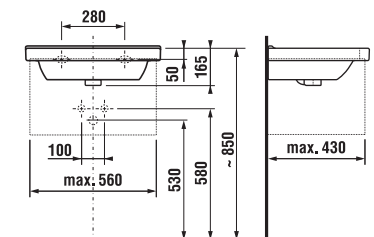

Umyvadlo Cubito 60 cm si můžete zakoupit za zvýhodněnou cenu. Více informací na str. 190.

Číslo výrobku	Popis výrobku	yyy: 104 109		Cena bílá
8.1042.2.000.yyy.1	umyvadlo 55 cm	x	x	1 653 Kč
8.1042.3.000.yyy.1	umyvadlo 60 cm	x	x	1 719 Kč
8.1042.4.000.yyy.1	umyvadlo 65 cm	x	x	2 050 Kč
8.1042.6.000.yyy.1	umyvadlo 85 cm	x	x	5 288 Kč

Objednat zvlášť:		Cena
8.9034.9.000.000.1	instalační sada pro umyvadla	48 Kč
3.7473.0.004.000.1	Cubito umyvadlový sifon, 5/4" – 32 mm, chrom, mosaz	1 145 Kč
3.7242.0.004.010.1	Cubito rohový ventil 3/8"–1/2", chrom, 2 ks	700 Kč

Umyvadlo

Číslo výrobku	Popis výrobku	yyy: 104 109		Cena bílá
8.1142.2.000.yyy.1	umývátko 45 cm	x	x	1 487 Kč

Objednat zvlášť:		Cena
8.9034.9.000.000.1	instalační sada pro umyvadla	48 Kč
3.7473.0.004.000.1	Cubito umyvadlový sifon, 5/4" – 32 mm, chrom, mosaz	1 145 Kč
3.7242.0.004.010.1	Cubito rohový ventil 3/8"–1/2", chrom, 2 ks	700 Kč

Všechna umyvadla Cubito mohou být instalována přímo do nábytku (viz nábytek Cubito na straně 46).