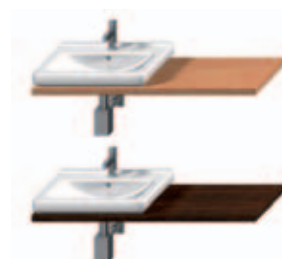

Číslo výrobku	Popis výrobku	Barva desky	
		wenge	fino
4.5015.1.172.445.1	umyvadlová deska 128 cm pro umyvadlo Cubito 65 cm, 1 otvor pro sifon vlevo/vpravo	2 927 Kč	
4.5015.1.172.451.1	umyvadlová deska 128 cm pro umyvadlo Cubito 65 cm, 1 otvor pro sifon vlevo/vpravo		2 927 Kč
4.5013.3.172.000.1	podpěra, nastavitelná, stříbrná	1 099 Kč	

Umyvadlové desky s 1 otvorem