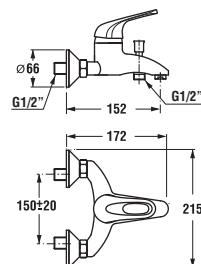

Sprchová baterie