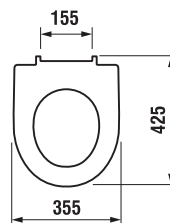

Číslo výrobku	Popis výrobku	Cena
8.9338.4.300.063.1	duroplastové sedátko s poklopem Lyra plus pro závěsné klozety, s antibakteriální úpravou, nerezové úchyty	555 Kč
8.9338.0.300.063.1	duroplastové sedátko s poklopem Lyra plus pro kombiklozety, s antibakteriální úpravou, nerezové úchyty	555 Kč
8.9338.5.300.000.1	duroplastové sedátko s poklopem pro závěsné klozety s antibakteriální úpravou, se zpomalovacím mechanismem SLOWCLOSE, plastové úchyty	1 068 Kč
8.9338.1.300.000.1	duroplastové sedátko s poklopem pro kombiklozety s antibakteriální úpravou, se zpomalovacím mechanismem SLOWCLOSE, plastové úchyty	1 068 Kč

8.9338.5.xxx.000.1