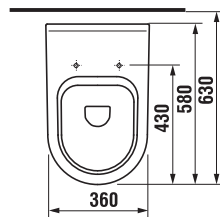

Klozety bez nádržky a speciální výrobky

V sortimentu značky JIKA naleznete řadu kvalitních keramických výrobků také pro technické místnosti budov.

Funkční tvary dřezů a výlevků z trvanlivé keramiky ocení především personál zajišťující úklid veřejných budov.

Číslo výrobku	Popis výrobku	Odpad	Instalační sada součástí	Cena bílá	Cena barva
8.2571.6.xxx.000.1	samostatně stojící klozet	x	x	3 018 Kč	3 622 Kč
Náhradní díly:					Cena
8.9175.3.000.000.1	instalační sada pro klozet				86 Kč
Objednat zvlášť:					Cena
8.9271.1.xxx.000.1	duroplastové sedátko s poklopem Mio s antibakteriální úpravou, rychloupínací ocelové úchyty			1 246 Kč	1 496 Kč
8.9271.2.300.000.1	duroplastové sedátko s poklopem Mio s antibakteriální úpravou, se zpomalovacím mechanismem SLOWCLOSE			1 839 Kč	

Číslo výrobku	Popis výrobku	Odpad	Instalační sada součástí	Cena bílá	Cena barva
8.2361.5.xxx.000.1	samostatně stojící klozet	x	x	3 441 Kč	4 131 Kč
Náhradní díly:					Cena
8.9175.3.000.000.1	instalační sada pro klozet				86 Kč
Objednat zvlášť:					Cena
8.9328.1.xxx.063.1	duroplastové sedátko s poklopem Olymp s antibakteriální úpravou, ocelové úchyty			855 Kč	
8.9328.2.xxx.000.1	duroplastové sedátko bez poklopu, s antibakteriální úpravou, plastové úchyty			474 Kč	
8.9328.2.xxx.063.1	duroplastové sedátko bez poklopu, s antibakteriální úpravou, ocelové úchyty			524 Kč	
8.9328.4.xxx.000.1	duroplastové sedátko s poklopem Olymp s antibakteriální úpravou, se zpomalovacím mechanismem SLOWCLOSE			1 799 Kč	2 159 Kč
8.9009.2.000.000.1	odpadní koleno VARIO pro vzdálenost 70–220 mm			1 395 Kč	

K samostatně stojícím klozetům doporučujeme podmínkový systém JIKA – typ modul SK. Více informací na straně 175.