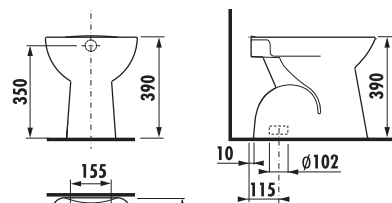

Klozety bez nádržky a speciální výrobky

Číslo výrobku	Popis výrobku	Odpad	Cena bílá	Cena barva
8.2122.7.000.000.1	klozet SAM se středním svislým odpadem, hluboké splachování	x	1 572 Kč	1 888 Kč
Objednat zvlášť:				
8.9299.9.000.000.1	instalační sada pro klozety		20 Kč	
8.9770.1.000.000.1	pryžová vložka – těsnění přívodu vody		19 Kč	
8.9252.0.000.000.1	termoplastové sedátko s poklopem		177 Kč	
8.9337.0.xxx.000.1	duroplastové sedátko s poklopem DINO s antibakteriální úpravou, plastové úchyty		782 Kč	876 Kč
8.9337.0.300.063.1	duroplastové sedátko s poklopem DINO s antibakteriální úpravou, ocelové úchyty, pouze v bílé barvě		829 Kč	
8.9327.1.000.000.1	termoplastové sedátko s poklopem ZETA, plastové úchyty		276 Kč	
8.9327.1.000.063.7	termoplastové sedátko s poklopem ZETA, ocelové úchyty		276 Kč	

Číslo výrobku	Popis výrobku	Odpad	Cena
8.2239.7.000.000.1	klozet ZETA se svislým odpadem, hluboké splachování	x	1 123 Kč
Objednat zvlášť:			
8.9299.0.000.000.1	instalační sada pro klozety		20 Kč
8.9327.1.000.000.1	termoplastové sedátko s poklopem ZETA, plastové úchyty		276 Kč
8.9327.1.000.063.7	termoplastové sedátko s poklopem ZETA, ocelové úchyty		276 Kč
8.9770.1.000.000.1	pryžová vložka – těsnění přívodu vody		19 Kč

Číslo výrobku	Popis výrobku	Odpad	Cena
8.2239.6.000.000.1	klozet ZETA s vodorovným odpadem, hluboké splachování	x	1 123 Kč
Objednat zvlášť:			
8.9299.0.000.000.1	instalační sada pro klozety		20 Kč
8.9327.1.000.000.1	termoplastové sedátko s poklopem ZETA, plastové úchyty		276 Kč
8.9327.1.000.063.7	termoplastové sedátko s poklopem ZETA, ocelové úchyty		276 Kč
8.9770.1.000.000.1	pryžová vložka – těsnění přívodu vody		19 Kč

Číslo výrobku	Popis výrobku	Odpad	Cena	
8.2115.6.000.000.1	klozet ROMAN s vodorovným odpadem, ploché splachování	x	1 243 Kč	
Objednat zvlášť:				
8.9299.9.000.000.1	instalační sada pro klozety		20 Kč	
8.9770.1.000.000.1	pryžová vložka – těsnění přívodu vody		19 Kč	
8.9337.0.xxx.000.1	duroplastové sedátko s poklopem DINO s antibakteriální úpravou, plastové úchyty		782 Kč	876 Kč
8.9337.0.300.063.1	duroplastové sedátko s poklopem DINO s antibakteriální úpravou, ocelové úchyty, pouze v bílé barvě		829 Kč	
8.9252.0.000.000.1	termoplastové sedátko s poklopem		177 Kč	
8.9327.1.000.000.1	termoplastové sedátko s poklopem ZETA, plastové úchyty		276 Kč	
8.9327.1.000.063.7	termoplastové sedátko s poklopem ZETA, ocelové úchyty		276 Kč