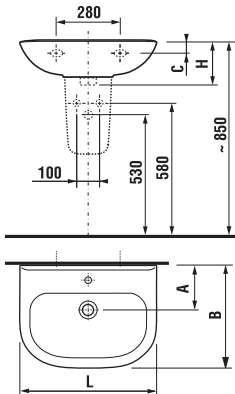

Číslo výrobku	Popis výrobku	yyy: 104 109 121			Cena bílá	Cena barva
8.1061.1.xxx.yyy.1	umyvadlo 50 cm	x	x	x	1 046 Kč	1 255 Kč
8.1061.2.xxx.yyy.1	umyvadlo 55 cm	x	x	x	1 071 Kč	1 285 Kč
8.1061.3.xxx.yyy.1	umyvadlo 60 cm	x	x	x	1 119 Kč	1 344 Kč
8.1061.4.xxx.yyy.1	umyvadlo 65 cm	x	x		1 192 Kč	1 431 Kč
8.1961.1.xxx.000.1	kryt na sifon s instalační sadou (Č. vjřr.: 8.9001.3.000.000.1)				1 071 Kč	1 285 Kč
8.1961.0.xxx.000.1	sloup				1 093 Kč	1 312 Kč

Objednat zvlášť:	Cena
8.9034.9.000.000.1 instalační sada pro umyvadla	48 Kč
3.7271.0.004.010.1 Mio rohový ventil 3/8"–1/2", chrom, 2 ks	700 Kč
3.7471.0.004.000.1 Mio umyvadlový sifon, 5/4" – 32 mm, chrom, mosaz	859 Kč

	L	B	A	H	C
50 cm	500	410	190	180	50
55 cm	550	420	195	190	50
60 cm	600	450	195	190	50
65 cm	650	480	195	190	50

Umyvadla Olymp mohou být instalována přímo do nábytku (viz nábytek Olymp na straně 76).

Umyvadlo Olymp 55 cm si můžete zakoupit za zvýhodněnou cenu. Více informací na str. 191.