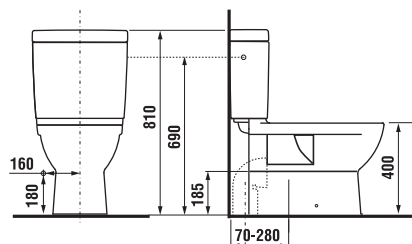

Číslo výrobku	Popis výrobku	Odpad	Instalační sada součástí	Cena bílá
8.2571.6.xxx.000.1	samostatně stojící klozet Mio	x	x	3 018 Kč
Náhradní díly:				Cena
8.9175.3.000.000.1	instalační sada pro klozet			86 Kč

Objednat zvlášť:	Cena
8.9271.1.300.000.1 duroplastové sedátko s poklopem Mio s antibakteriální úpravou, rychloupínací ocelové úchyty	1 246 Kč
8.9271.2.300.000.1 duroplastové sedátko s poklopem Mio s antibakteriální úpravou, se zpomalovacím mechanismem SLOWCLOSE	1 839 Kč

Pro sérii CUBITO doporučujeme tento stojící klozet MIO. Samostatně stojící klozet doporučujeme instalovat s podomítkovým modulem JIKA SK, uvedeným na str. 175.

Číslo výrobku	Popis výrobku	Napouštění	Splach. mech. součástí	Odpad	Instalační sada součástí	Cena bílá
8.2371.6.xxx.000.1	WC mísa Mio			x	x	3 050 Kč
8.2771.2.xxx.241.1	WC nádrž Mio	x	x			2 598 Kč
8.2771.3.xxx.242.1	WC nádrž Mio	x	x			2 598 Kč

Objednat zvlášť:	Cena
8.9271.1.300.000.1 duroplastové sedátko s poklopem Mio s antibakteriální úpravou, rychloupínací ocelové úchyty	1 246 Kč
8.9271.2.300.000.1 duroplastové sedátko s poklopem Mio s antibakteriální úpravou, se zpomalovacím mechanismem SLOWCLOSE	1 839 Kč
8.9902.5.000.000.1 odpadní koleno VARIO pro vzdálenost 220–350 mm	1 395 Kč
8.9009.2.000.000.1 odpadní koleno VARIO pro vzdálenost 70–220 mm	1 395 Kč

Pro sérii CUBITO doporučujeme tento kombiklozet MIO.

Číslo výrobku	Popis výrobku	Napouštění	Splach. mech. součástí	Odpad	Instalační sada součástí	Cena bílá
8.2471.6.xxx.000.1	zvýšená WC mísa Mio			x	x	4 471 Kč
8.2771.2.xxx.241.1	WC nádrž Mio	x	x			2 598 Kč
8.2771.3.xxx.242.1	WC nádrž Mio	x	x			2 598 Kč