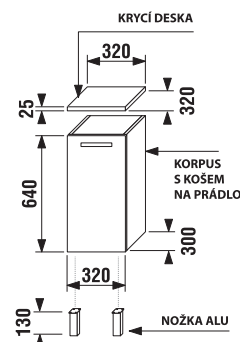

Skříňka hluboká s košem na prádlo