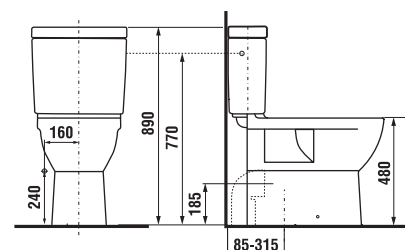

Číslo výrobku	Popis výrobku	Odpad	Instalační sada součástí	Cena bílá
8.2571.6.xxx.000.1	samostatně stojící klozet Mio	x	x	3 018 Kč
Náhradní díly:				Cena
8.9175.3.000.000.1	instalační sada pro klozet			86 Kč

Objednat zvlášť:	Cena
8.9271.1.300.000.1 duroplastové sedátko s poklopem Mio s antibakteriální úpravou, rychloupínací ocelové úchyty	1 246 Kč
8.9271.2.300.000.1 duroplastové sedátko s poklopem Mio s antibakteriální úpravou, se zpomalovacím mechanismem SLOWCLOSE	1 839 Kč

Pro sérii CUBITO doporučujeme tento stojící klozet MIO. Samostatně stojící klozet doporučujeme instalovat s podomítkovým modulem JIKA SK, uvedeným na str. 175.

Číslo výrobku	Popis výrobku	Napouštění	Splach. mech. součástí	Odpad	Instalační sada součástí	Cena bílá
8.2371.6.xxx.000.1	WC mísa Mio			x	x	3 050 Kč
8.2771.2.xxx.241.1	WC nádrž Mio	x	x			2 598 Kč
8.2771.3.xxx.242.1	WC nádrž Mio	x	x			2 598 Kč

Objednat zvlášť:	Cena
8.9271.1.300.000.1 duroplastové sedátko s poklopem Mio s antibakteriální úpravou, rychloupínací ocelové úchyty	1 246 Kč
8.9271.2.300.000.1 duroplastové sedátko s poklopem Mio s antibakteriální úpravou, se zpomalovacím mechanismem SLOWCLOSE	1 839 Kč
8.9902.5.000.000.1 odpadní koleno VARIO pro vzdálenost 220–350 mm	1 395 Kč
8.9009.2.000.000.1 odpadní koleno VARIO pro vzdálenost 70–220 mm	1 395 Kč

Pro sérii CUBITO doporučujeme tento kombiklozet MIO.

Číslo výrobku	Popis výrobku	Napouštění	Splach. mech. součástí	Odpad	Instalační sada součástí	Cena bílá
8.2471.6.xxx.000.1	zvýšená WC mísa Mio			x	x	4 471 Kč
8.2771.2.xxx.241.1	WC nádrž Mio	x	x			2 598 Kč
8.2771.3.xxx.242.1	WC nádrž Mio	x	x			2 598 Kč