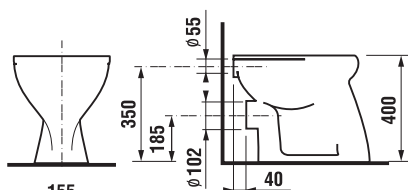

Klozety bez nádržky a speciální výrobky

Číslo výrobku	Popis výrobku	Odpad	Cena bílá	Cena barva
8.2122.7.000.000.1	klozet SAM se středním svislým odpadem, hluboké splachování	x	1 572 Kč	1 888 Kč
Objednat zvlášť:				
8.9299.9.000.000.1	instalační sada pro klozety		20 Kč	
8.9770.1.000.000.1	pryžová vložka – těsnění přívodu vody		19 Kč	
8.9252.0.000.000.1	termoplastové sedátko s poklopem		177 Kč	
8.9337.0.xxx.000.1	duroplastové sedátko s poklopem DINO s antibakteriální úpravou, plastové úchyty		782 Kč	876 Kč
8.9337.0.300.063.1	duroplastové sedátko s poklopem DINO s antibakteriální úpravou, ocelové úchyty, pouze v bílé barvě		829 Kč	
8.9327.1.000.000.1	termoplastové sedátko s poklopem ZETA, plastové úchyty		276 Kč	
8.9327.1.000.063.7	termoplastové sedátko s poklopem ZETA, ocelové úchyty		276 Kč	

Číslo výrobku	Popis výrobku	Odpad	Cena
8.2239.7.000.000.1	klozet ZETA se svislým odpadem, hluboké splachování	x	1 123 Kč
Objednat zvlášť:			
8.9299.0.000.000.1	instalační sada pro klozety		20 Kč
8.9327.1.000.000.1	termoplastové sedátko s poklopem ZETA, plastové úchyty		276 Kč
8.9327.1.000.063.7	termoplastové sedátko s poklopem ZETA, ocelové úchyty		276 Kč
8.9770.1.000.000.1	pryžová vložka – těsnění přívodu vody		19 Kč

Číslo výrobku	Popis výrobku	Odpad	Cena
8.2239.6.000.000.1	klozet ZETA s vodorovným odpadem, hluboké splachování	x	1 123 Kč
Objednat zvlášť:			
8.9299.0.000.000.1	instalační sada pro klozety		20 Kč
8.9327.1.000.000.1	termoplastové sedátko s poklopem ZETA, plastové úchyty		276 Kč
8.9327.1.000.063.7	termoplastové sedátko s poklopem ZETA, ocelové úchyty		276 Kč
8.9770.1.000.000.1	pryžová vložka – těsnění přívodu vody		19 Kč

Číslo výrobku	Popis výrobku	Odpad	Cena	
8.2115.6.000.000.1	klozet ROMAN s vodorovným odpadem, ploché splachování	x	1 243 Kč	
Objednat zvlášť:				
8.9299.9.000.000.1	instalační sada pro klozety		20 Kč	
8.9770.1.000.000.1	pryžová vložka – těsnění přívodu vody		19 Kč	
8.9337.0.xxx.000.1	duroplastové sedátko s poklopem DINO s antibakteriální úpravou, plastové úchyty		782 Kč	876 Kč
8.9337.0.300.063.1	duroplastové sedátko s poklopem DINO s antibakteriální úpravou, ocelové úchyty, pouze v bílé barvě		829 Kč	
8.9252.0.000.000.1	termoplastové sedátko s poklopem		177 Kč	
8.9327.1.000.000.1	termoplastové sedátko s poklopem ZETA, plastové úchyty		276 Kč	
8.9327.1.000.063.7	termoplastové sedátko s poklopem ZETA, ocelové úchyty		276 Kč