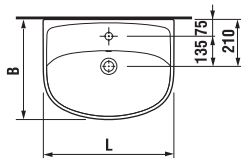

Číslo výrobku	Popis výrobku	yyy: 104	109	Cena
8.1338.1.000.yyy.1	umyvadlo 50 cm	x	x	1 150 Kč
8.1338.2.000.yyy.1	umyvadlo 55 cm	x	x	1 230 Kč
8.1338.3.000.yyy.1	umyvadlo 60 cm	x	x	1 290 Kč
8.1338.4.000.yyy.1	umyvadlo 65 cm	x	x	1 495 Kč

Objednat zvlášť:
8.9034.9.000.000.1 instalační sada pro umyvadla 48 Kč

	L	B
55 cm	550	450
60 cm	600	460
65 cm	650	480

Číslo výrobku	Popis výrobku	yyy: 104	109	Cena
8.1338.5.000.yyy.1	umyvadlo 70 cm	x	x	2 185 Kč
8.1338.7.000.yyy.1	umyvadlo 80 cm	x	x	2 780 Kč

Objednat zvlášť:
8.9034.9.000.000.1 instalační sada pro umyvadla 48 Kč

	L	B
70 cm	700	480
80 cm	800	480

Všechna nábytková umyvadla Lyra plus mohou být instalována přímo do nábytku (viz nábytek Lyra plus na straně 82).

Číslo výrobku	Popis výrobku	Cena
8.3238.1.000.304.1	bidet	1 827 Kč

Objednat zvlášť:
8.9299.9.000.000.1 instalační sada pro bidet 20 Kč

Číslo výrobku	Popis výrobku	yyy: 304	302	Cena
8.3038.1.000.yyy.1	závěsný bidet	x	x	2 100 Kč

Objednat zvlášť:
8.9034.9.000.890.1 instalační sada s bílými krytkami 63 Kč
8.9034.9.000.891.1 instalační sada s chromovými krytkami 96 Kč

Závěsné klozety a bidety doporučujeme instalovat s podomítkovými moduly JIKA, uvedenými na str. 174.