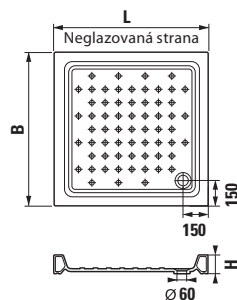

RAVENNA keramická obdélníková

Číslo výrobku	Popis výrobku	Cena
8.5213.1.000.000.1	obdélníková sprchová vanička 720 × 900 mm	3 561 Kč

Objednat zvlášť:	Cena
2.9498.1.000.000.1 sifon pro keramické sprchové vaničky 60/40 mm, nerez krytka s logem JIKA; průtok 24 l/min.	290 Kč
2.9498.3.000.000.1 sifon pro keramické sprchové vaničky 60/40 mm, nerez krytka, průtok 33 l/min.	568 Kč
8.9910.3.000.000.1 dilatační páska mezi vaničku a stěnu	195 Kč

	L	B	H
8.5213.1	900	720	110

Obdélníkové vaničky Ravenna doporučujeme kombinovat se sprchovými dveřmi Cubito pure. Více informací na straně 116–124.