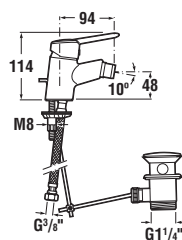

Dřezová nástěnná baterie

Číslo výrobku	Popis výrobku	Cena
3.5128.2.004.000.1	dřezová nástěnná páková baterie s raménkem 210 mm, chrom	1 452 Kč

Dřezová nástěnná baterie

Bidetová baterie

Číslo výrobku	Popis výrobku	Cena
3.4128.1.004.201.1	bidetová stojánková páková baterie s automatickou zátkou, chrom	1 468 Kč