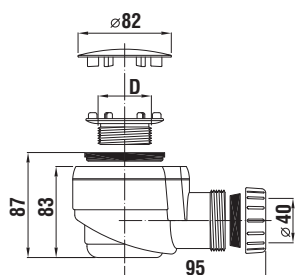

Sifon vaničkový	Cena
2.9482.4.000.000.1 sifon pro sprchové vaničky 50/40 mm, nerez krytka s logem JIKA; průtok 39 l/min.	264 Kč