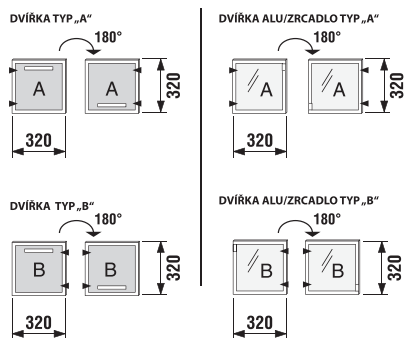

Mělké skříňky

Číslo výrobku	Popis výrobku	Barva korpusu		Barva čela zásuvky					
		461 wenge	462 fino	461 wenge	462 fino	466 béžový lesklý lak	467 ALU sklo	468 ALU sklo dekor	469 ALU zrcadlo
4.9211.1.172.461.1	korpus mělké skříňky, včetně skleněné poličky	2 269 Kč							
4.9211.1.172.462.1	korpus mělké skříňky, včetně skleněné poličky	2 269 Kč							
4.9180.1.172.461.1	dvířka 32 × 32 cm pro korpus, typ „A“, vč. úchytky			937 Kč					
4.9180.1.172.462.1	dvířka 32 × 32 cm pro korpus, typ „A“, vč. úchytky			937 Kč					
4.9180.1.172.466.1	dvířka 32 × 32 cm pro korpus, typ „A“, vč. úchytky			1 332 Kč					
4.9180.1.172.467.1	dvířka 32 × 32 cm pro korpus, typ „A“, vč. úchytky			2 462 Kč					
4.9180.1.172.468.1	dvířka 32 × 32 cm pro korpus, typ „A“, vč. úchytky			2 604 Kč					
4.9180.1.172.469.1	dvířka 32 × 32 cm pro korpus, typ „A“, vč. úchytky			2 462 Kč					
4.9180.2.172.461.1	dvířka 32 × 32 cm pro korpus, typ „B“, vč. úchytky			937 Kč					
4.9180.2.172.462.1	dvířka 32 × 32 cm pro korpus, typ „B“, vč. úchytky			937 Kč					
4.9180.2.172.466.1	dvířka 32 × 32 cm pro korpus, typ „B“, vč. úchytky			1 332 Kč					
4.9180.2.172.467.1	dvířka 32 × 32 cm pro korpus, typ „B“, vč. úchytky			2 462 Kč					
4.9180.2.172.468.1	dvířka 32 × 32 cm pro korpus, typ „B“, vč. úchytky			2 604 Kč					
4.9180.2.172.469.1	dvířka 32 × 32 cm pro korpus, typ „B“, vč. úchytky			2 462 Kč					
4.9183.1.172.461.1	krycí deska	848 Kč							
4.9183.1.172.462.1	krycí deska	848 Kč