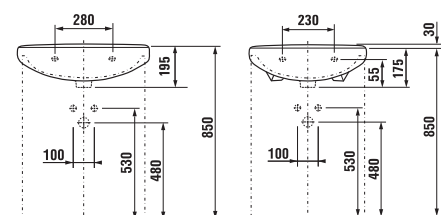

Číslo výrobku	Popis výrobku	yyy: 104	Cena
8.1436.1.000.yyy.1	umyvadlo do nábytku shora 53 cm	x	1 426 Kč
8.1436.4.000.yyy.1	umyvadlo do nábytku shora 65 cm	x	1 575 Kč
Objednat zvlášť:			
8.9034.9.000.000.1	instalační sada pro umyvadla		48 Kč

Vestavné umyvadlo Thalia