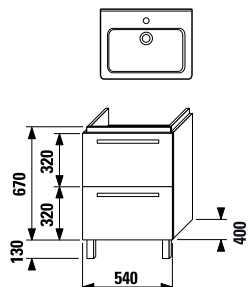

Skříňka pod umyvadlo se dvěma zásuvkami