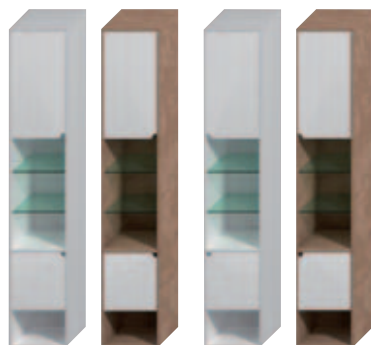

Vysoká skříňka

Číslo výrobku	Popis výrobku	Barva dvířek		Barva korpusu	
		bílý lesklý lak	547 ořech	546 bílá	
4.5287.1.038.546.1	vysoká skříňka včetně poliček, levá	x			4 858 Kč
4.5287.1.038.547.1	vysoká skříňka včetně poliček, levá	x			4 858 Kč
4.5287.2.038.546.1	vysoká skříňka včetně poliček, pravá	x			4 858 Kč
4.5287.2.038.547.1	vysoká skříňka včetně poliček, pravá	x			4 858 Kč

LEVÁ

PRAVÁ