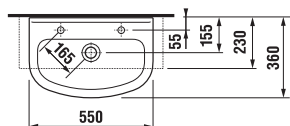

Číslo výrobku	Popis výrobku	yyy: 104	Cena bílá	Cena barva
8.1671.1.xxx.yyy.1	polozápustné umyvadlo 55 cm	x	2 499 Kč	2 999 Kč
Objednat zvlášť:				Cena
8.9034.9.000.000.1	instalační sada pro umyvadla (není nutná)			48 Kč

Polozápustné umyvadlo

Číslo výrobku	Popis výrobku	yyy: 105	106	Cena bílá	Cena barva
8.1771.1.xxx.yyy.1	polozápustné umyvadlo 55 cm	x	x	2 187 Kč	2 624 Kč

Číslo výrobku	Popis výrobku	yyy: 104	109	Cena bílá	Cena barva
8.1471.5.xxx.yyy.1	umyvadlo s odkládacími plochami 67 cm	x	x	3 131 Kč	3 759 Kč
8.1471.6.xxx.yyy.1	umyvadlo s odkládacími plochami 75 cm	x	x	3 392 Kč	4 072 Kč
8.1471.2.xxx.yyy.1	umyvadlo s odkládacími plochami 85 cm	x	x	4 593 Kč	5 512 Kč
8.1471.7.xxx.yyy.1	umyvadlo s odkládacími plochami 105 cm	x	x	5 024 Kč	6 028 Kč

Objednat zvlášť:				Cena
8.9034.9.000.000.1	instalační sada pro umyvadla			48 Kč

	L	H	J	K
67 cm	670	470	130	200
75 cm	750	470	130	200
85 cm	850	470	130	200
105 cm	1050	470	130	200

Číslo výrobku	Popis výrobku	yyy: 104	109	Cena bílá	Cena barva
8.1471.9.xxx.yyy.1	dvojumyvadlo 130 cm	x	x	7 398 Kč	8 878 Kč

Objednat zvlášť:				Cena
8.9034.9.000.000.1	instalační sada pro umyvadla (pro dvojumyvadlo objednat 2 ks)			48 Kč

Umyvadla Mio mohou být instalována přímo do nábytku (viz nábytek Mio na straně 68). Koupelnové baterie Mio naleznete na str. 130. Sprchové kouty Mio naleznete na str. 120. Vany Mio naleznete na str. 95–97. Série Mio zahrnuje kompletní vybavení koupelen.

Speciální povrchová úprava keramiky, usnadňuje údržbu, prodlužuje životnost. Možno objednat na všechny keramické výrobky setů Cubito a Mio za příplatek 1 028 Kč bez DPH.