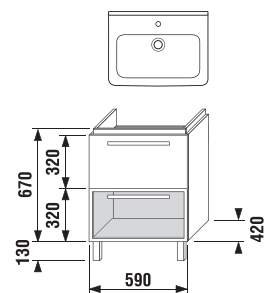

Číslo výrobku	Popis výrobku	Barva korpusu		Barva čela zásuvky						
		wenge	fino	wenge	fino	wenge ALU sklo matné	wenge ALU sklo dekor	fino ALU sklo matné	fino ALU sklo dekor	béžový lesklý lak
4.5012.3.172.445.1	skříňka pod umyvadlo 60 cm 8.1042.3 se zásuvkou a výklopnými dvířky	x		8 786 Kč						
4.5012.8.172.445.1	skříňka pod umyvadlo 60 cm 8.1042.3 se 2 zásuvkami	x		10 147 Kč						
4.5012.3.172.447.1	skříňka pod umyvadlo 60 cm 8.1042.3 se zásuvkou a výklopnými dvířky	x		10 850 Kč						
4.5012.3.172.448.1	skříňka pod umyvadlo 60 cm 8.1042.3 se zásuvkou a výklopnými dvířky	x		10 782 Kč						
4.5012.3.172.449.1	skříňka pod umyvadlo 60 cm 8.1042.3 se zásuvkou a výklopnými dvířky	x		9 269 Kč						
4.5012.8.172.449.1	skříňka pod umyvadlo 60 cm 8.1042.3 se 2 zásuvkami	x		10 257 Kč						
4.5012.3.172.455.1	skříňka pod umyvadlo 60 cm 8.1042.3 se zásuvkou a výklopnými dvířky		x	8 786 Kč						
4.5012.8.172.451.1	skříňka pod umyvadlo 60 cm 8.1042.3 se 2 zásuvkami		x	10 147 Kč						
4.5012.3.172.457.1	skříňka pod umyvadlo 60 cm 8.1042.3 se zásuvkou a výklopnými dvířky		x	10 850 Kč						
4.5012.3.172.458.1	skříňka pod umyvadlo 60 cm 8.1042.3 se zásuvkou a výklopnými dvířky		x	10 782 Kč						
4.5012.3.172.459.1	skříňka pod umyvadlo 60 cm 8.1042.3 se zásuvkou a výklopnými dvířky		x	9 269 Kč						
4.5012.8.172.459.1	skříňka pod umyvadlo 60 cm 8.1042.3 se 2 zásuvkami		x	10 257 Kč						
4.9186.1.172.007.1	nožka ALU, stavitelná, 1 kus			349 Kč						

Skříňka pod umyvadlo