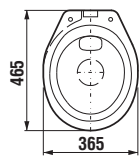

Klozety bez nádržky a speciální výrobky

Číslo výrobku	Popis výrobku	Odpad	Cena bílá	Cena barva
8.2122.7.000.000.1	klozet SAM se středním svislým odpadem, hluboké splachování	x	1 572 Kč	1 888 Kč
Objednat zvlášť:				
8.9299.9.000.000.1	instalační sada pro klozety		20 Kč	
8.9770.1.000.000.1	pryžová vložka – těsnění přívodu vody		19 Kč	
8.9252.0.000.000.1	termoplastové sedátko s poklopem		177 Kč	
8.9337.0.xxx.000.1	duroplastové sedátko s poklopem DINO s antibakteriální úpravou, plastové úchyty		782 Kč	876 Kč
8.9337.0.300.063.1	duroplastové sedátko s poklopem DINO s antibakteriální úpravou, ocelové úchyty, pouze v bílé barvě		829 Kč	
8.9327.1.000.000.1	termoplastové sedátko s poklopem ZETA, plastové úchyty		276 Kč	
8.9327.1.000.063.7	termoplastové sedátko s poklopem ZETA, ocelové úchyty		276 Kč	

Číslo výrobku	Popis výrobku	Odpad	Cena
8.2239.7.000.000.1	klozet ZETA se svislým odpadem, hluboké splachování	x	1 123 Kč
Objednat zvlášť:			
8.9299.0.000.000.1	instalační sada pro klozety		20 Kč
8.9327.1.000.000.1	termoplastové sedátko s poklopem ZETA, plastové úchyty		276 Kč
8.9327.1.000.063.7	termoplastové sedátko s poklopem ZETA, ocelové úchyty		276 Kč
8.9770.1.000.000.1	pryžová vložka – těsnění přívodu vody		19 Kč

Číslo výrobku	Popis výrobku	Odpad	Cena
8.2239.6.000.000.1	klozet ZETA s vodorovným odpadem, hluboké splachování	x	1 123 Kč
Objednat zvlášť:			
8.9299.0.000.000.1	instalační sada pro klozety		20 Kč
8.9327.1.000.000.1	termoplastové sedátko s poklopem ZETA, plastové úchyty		276 Kč
8.9327.1.000.063.7	termoplastové sedátko s poklopem ZETA, ocelové úchyty		276 Kč
8.9770.1.000.000.1	pryžová vložka – těsnění přívodu vody		19 Kč

Číslo výrobku	Popis výrobku	Odpad	Cena	
8.2115.6.000.000.1	klozet ROMAN s vodorovným odpadem, ploché splachování	x	1 243 Kč	
Objednat zvlášť:				
8.9299.9.000.000.1	instalační sada pro klozety		20 Kč	
8.9770.1.000.000.1	pryžová vložka – těsnění přívodu vody		19 Kč	
8.9337.0.xxx.000.1	duroplastové sedátko s poklopem DINO s antibakteriální úpravou, plastové úchyty		782 Kč	876 Kč
8.9337.0.300.063.1	duroplastové sedátko s poklopem DINO s antibakteriální úpravou, ocelové úchyty, pouze v bílé barvě		829 Kč	
8.9252.0.000.000.1	termoplastové sedátko s poklopem		177 Kč	
8.9327.1.000.000.1	termoplastové sedátko s poklopem ZETA, plastové úchyty		276 Kč	
8.9327.1.000.063.7	termoplastové sedátko s poklopem ZETA, ocelové úchyty		276 Kč