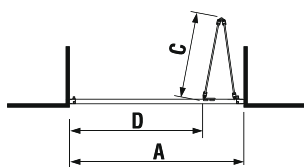

Sprchové dveře skládací 800, 900, LEVÉ/PRAVÉ, stříbrný lesklý profil, 6mm transparentní sklo nebo sklo s dekorem Arctic a úpravou JIKA perla GLASS, madla chrom.

Číslo výrobku	Rozměr (mm)	Výška (mm)	Tloušťka (mm)	Varianta provedení skla	Cena
2.5524.1.002.668.1	800	1950	6	transparentní	6 360 Kč
2.5524.2.002.668.1	900	1950	6	transparentní	6 741 Kč
2.5524.1.002.666.1	800	1950	6	Arctic	6 512 Kč
2.5524.2.002.666.1	900	1950	6	Arctic	6 969 Kč

Šarže 668 – transparentní sklo

Šarže 666 – dekor Arctic

Číslo výrobku	Rozměrové možnosti (mm) do niky A	Šířka vstupu (mm) D	Rozměr (mm) C
2.5524.1	765–795	535	306
2.5524.2	865–895	635	356