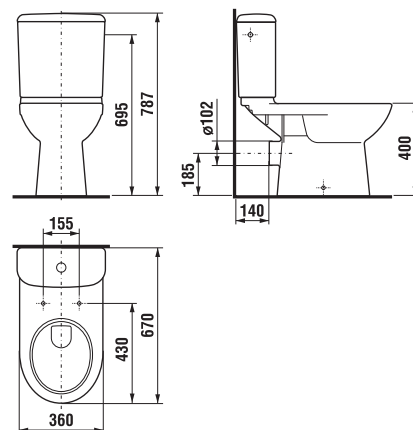

Číslo výrobku	Popis výrobku	Napouštění	Splach. mech. součástí	Odpad	Instalační sada součástí	Cena bílá	Cena barva
8.2261.7.xxx.241.1	kombiklozet	x	x	x	x	4 425 Kč	5 310 Kč
8.2261.7.xxx.242.1	kombiklozet		x	x	x	4 425 Kč	5 310 Kč

Objednat zvlášť:

Číslo výrobku	Popis výrobku	Cena bílá	Cena barva
8.9328.1.xxx.063.1	duroplastové sedátko s poklopem Olymp s antibakteriální úpravou, ocelové úchyty	855 Kč	
8.9328.4.xxx.000.1	duroplastové sedátko s poklopem Olymp s antibakteriální úpravou, se zpomalovacím mechanismem SLOWCLOSE	1 799 Kč	2 159 Kč