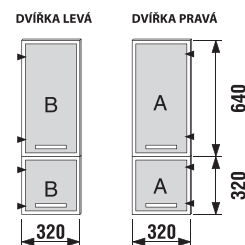

Číslo výrobku	Popis výrobku	Barva korpusu		Barva čela zásuvky					
		461 wenge	462 fino	461 wenge	462 fino	466 béžový lesklý lak	467 ALU sklo	468 ALU sklo dekor	
4.3212.4.172.441.1	korpus vysoké skříňky s košem na prádlo a 3 skleněnými poličkami	x							8 063 Kč
4.3212.4.172.442.1	korpus vysoké skříňky s košem na prádlo a 3 skleněnými poličkami	x							8 599 Kč
4.3212.4.172.451.1	korpus vysoké skříňky s košem na prádlo a 3 skleněnými poličkami		x						8 063 Kč
4.3212.4.172.452.1	korpus vysoké skříňky s košem na prádlo a 3 skleněnými poličkami		x						8 599 Kč
4.9180.1.172.461.1	dvířka 32 × 32 cm pro korpus, typ „A“, vč. úchytky								937 Kč
4.9180.1.172.462.1	dvířka 32 × 32 cm pro korpus, typ „A“, vč. úchytky								937 Kč
4.9180.1.172.466.1	dvířka 32 × 32 cm pro korpus, typ „A“, vč. úchytky								1 332 Kč
4.9180.1.172.467.1	dvířka 32 × 32 cm pro korpus, typ „A“, vč. úchytky								2 462 Kč
4.9180.1.172.468.1	dvířka 32 × 32 cm pro korpus, typ „A“, vč. úchytky								2 604 Kč
4.9180.2.172.461.1	dvířka 32 × 32 cm pro korpus, typ „B“, vč. úchytky								937 Kč
4.9180.2.172.462.1	dvířka 32 × 32 cm pro korpus, typ „B“, vč. úchytky								937 Kč
4.9180.2.172.466.1	dvířka 32 × 32 cm pro korpus, typ „B“, vč. úchytky								1 332 Kč
4.9180.2.172.467.1	dvířka 32 × 32 cm pro korpus, typ „B“, vč. úchytky								2 462 Kč
4.9180.2.172.468.1	dvířka 32 × 32 cm pro korpus, typ „B“, vč. úchytky								2 604 Kč
4.9181.1.172.461.1	dvířka 32 × 64 cm pro korpus, typ „A“, vč. úchytky								1 355 Kč
4.9181.1.172.462.1	dvířka 32 × 64 cm pro korpus, typ „A“, vč. úchytky								1 355 Kč
4.9181.1.172.466.1	dvířka 32 × 64 cm pro korpus, typ „A“, vč. úchytky								1 848 Kč
4.9181.1.172.467.1	dvířka 32 × 64 cm pro korpus, typ „A“, vč. úchytky								3 001 Kč
4.9181.1.172.468.1	dvířka 32 × 64 cm pro korpus, typ „A“, vč. úchytky								3 164 Kč
4.9181.2.172.461.1	dvířka 32 × 64 cm pro korpus, typ „B“, vč. úchytky								1 355 Kč
4.9181.2.172.462.1	dvířka 32 × 64 cm pro korpus, typ „B“, vč. úchytky								1 355 Kč
4.9181.2.172.466.1	dvířka 32 × 64 cm pro korpus, typ „B“, vč. úchytky								1 848 Kč
4.9181.2.172.467.1	dvířka 32 × 64 cm pro korpus, typ „B“, vč. úchytky								3 001 Kč
4.9181.2.172.468.1	dvířka 32 × 64 cm pro korpus, typ „B“, vč. úchytky								3 164 Kč
4.9183.2.172.461.1	krycí deska								982 Kč
4.9183.2.172.462.1	krycí deska								982 Kč
4.9186.1.172.007.1	nožka ALU, stavitelná, 1 kus								349 Kč

Vysoká skříňka s košem na prádlo