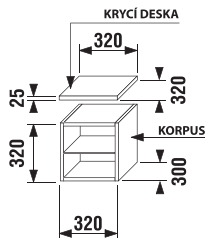

NOVINKA

Skříňka pod asymetrické umyvadlo

Do objednávky uveďte, zda požadujete výřez v zásuvce pro sifon vlevo či vpravo. Platí pro skříňky pod asymetrická umyvadla.

Skříňka hluboká

Číslo výrobku	Popis výrobku	Barva korpusu		Barva čela zásuvky				
		461 wenge	462 fino	461 wenge	462 fino	466 béžový lesklý lak	467 ALU sklo	468 ALU sklo dekor
4.9212.1.172.461.1	korpus hluboké skříňky, včetně skleněné poličky	2 862 Kč						
4.9212.1.172.462.1	korpus hluboké skříňky, včetně skleněné poličky	2 862 Kč						
4.9180.1.172.461.1	dviřka 32 × 32 cm pro korpus, typ „A“, vč. úchytky			937 Kč				
4.9180.1.172.462.1	dviřka 32 × 32 cm pro korpus, typ „A“, vč. úchytky			937 Kč				
4.9180.1.172.466.1	dviřka 32 × 32 cm pro korpus, typ „A“, vč. úchytky			1 332 Kč				
4.9180.1.172.467.1	dviřka 32 × 32 cm pro korpus, typ „A“, vč. úchytky			2 462 Kč				
4.9180.1.172.468.1	dviřka 32 × 32 cm pro korpus, typ „A“, vč. úchytky			2 604 Kč				
4.9180.2.172.461.1	dviřka 32 × 32 cm pro korpus, typ „B“, vč. úchytky			937 Kč				
4.9180.2.172.462.1	dviřka 32 × 32 cm pro korpus, typ „B“, vč. úchytky			937 Kč				
4.9180.2.172.466.1	dviřka 32 × 32 cm pro korpus, typ „B“, vč. úchytky			1 332 Kč				
4.9180.2.172.467.1	dviřka 32 × 32 cm pro korpus, typ „B“, vč. úchytky			2 462 Kč				
4.9180.2.172.468.1	dviřka 32 × 32 cm pro korpus, typ „B“, vč. úchytky			2 604 Kč				
4.9183.2.172.461.1	krycí deska	848 Kč						
4.9183.2.172.462.1	krycí deska	848 Kč						