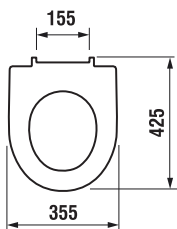

Duroplastové sedátko pro závěsné klozety