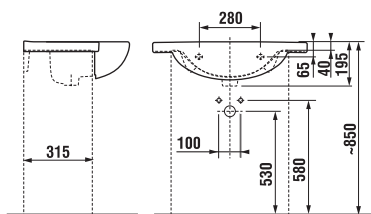

Číslo výrobku	Popis výrobku	yyy: 104	109	Cena
8.1338.1.000.yyy.1	umyvadlo 50 cm	x	x	1 150 Kč
8.1338.2.000.yyy.1	umyvadlo 55 cm	x	x	1 230 Kč
8.1338.3.000.yyy.1	umyvadlo 60 cm	x	x	1 290 Kč
8.1338.4.000.yyy.1	umyvadlo 65 cm	x	x	1 495 Kč

Objednat zvlášť:
8.9034.9.000.000.1 instalační sada pro umyvadla 48 Kč

	L	B
55 cm	550	450
60 cm	600	460
65 cm	650	480

Číslo výrobku	Popis výrobku	yyy: 104	109	Cena
8.1338.5.000.yyy.1	umyvadlo 70 cm	x	x	2 185 Kč
8.1338.7.000.yyy.1	umyvadlo 80 cm	x	x	2 780 Kč

Objednat zvlášť:
8.9034.9.000.000.1 instalační sada pro umyvadla 48 Kč

	L	B
70 cm	700	480
80 cm	800	480

Všechna nábytková umyvadla Lyra plus mohou být instalována přímo do nábytku (viz nábytek Lyra plus na straně 82).

Číslo výrobku	Popis výrobku	Cena
8.3238.1.000.304.1	bidet	1 827 Kč

Objednat zvlášť:
8.9299.9.000.000.1 instalační sada pro bidet 20 Kč

Číslo výrobku	Popis výrobku	yyy: 304	302	Cena
8.3038.1.000.yyy.1	závěsný bidet	x	x	2 100 Kč

Objednat zvlášť:
8.9034.9.000.890.1 instalační sada s bílými krytkami 63 Kč
8.9034.9.000.891.1 instalační sada s chromovými krytkami 96 Kč

Závěsné klozety a bidety doporučujeme instalovat s podomítkovými moduly JIKA, uvedenými na str. 174.