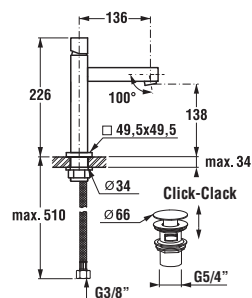

Bidetová baterie

Číslo výrobku	Popis výrobku	Cena
3.4142.1.004.001.1	bidetová stojánková páková baterie s automatickou zátkou, chrom	2 680 Kč
Objednat zvlášť:		Cena
3.7242.0.004.010.1	rohový ventil CUBITO 3/8"–1/2", chrom, 2 ks	700 Kč