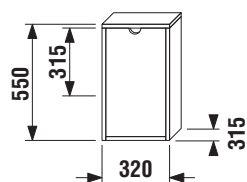

Spodní skříňky

Číslo výrobku	Popis výrobku	Barva dvířek		Barva korpusu	
		☐	☐	☐	☐
		bílý lesklý lak		547 ořech	546 bílá
4.5286.1.038.546.1	spodní skříňka, levá	x			2 225 Kč
4.5286.1.038.547.1	spodní skříňka, levá	x			2 225 Kč
4.5286.2.038.546.1	spodní skříňka, pravá	x			2 225 Kč
4.5286.2.038.547.1	spodní skříňka, pravá	x			2 225 Kč

Spodní skříňka s košem na prádlo