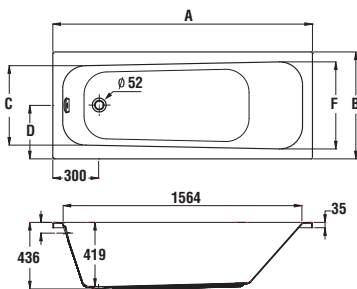

Akrylátové vany OLYMP