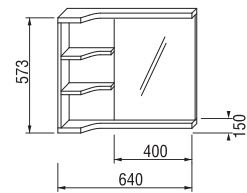

Zrcadlo s policemi

Zrcadlo na desce

Číslo výrobku	Popis výrobku	Barva korpusu
		500 bílá
4.3422.1.171.500.1	zrcadlo na desce, 640 × 573 mm	1 534 Kč
4.3422.2.171.500.1	zrcadlo na desce, 1280 × 573 mm	2 100 Kč
4.9186.4.172.007.1	osvětlení halogenové, IP 44, 100 W	1 726 Kč
4.5018.7.172.000.1	osvětlení zářivkové, IP 44, chrom, 24 W	2 862 Kč