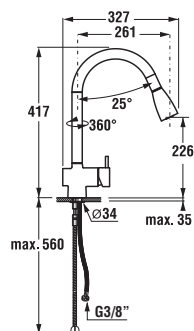

Číslo výrobku	Popis výrobku	Cena
3.2071.6.004.000.1	vanová – sprchová páková podomítková baterie, chrom	2 090 Kč
Objednat zvlášť:		Cena
3.6071.0.004.021.1	sprchová sada (ruční sprcha, 5 funkcí, držák, sprchová hadice 1,7 m), chrom	1 154 Kč
3.6071.0.004.020.1	sprchová sada (ruční sprcha, 1 funkce, držák, sprchová hadice 1,7 m), chrom	1 029 Kč
3.7171.0.004.020.1	umyvadlový/vanový výtok 1/2", chrom	1 004 Kč
3.6371.0.004.000.1	připojení sprchové hadice 1/2", mosaz, zpětný ventil, chrom	459 Kč
3.6471.0.004.001.1	sprchová tyč s posuvným držákem ruční sprchy a mýdelníkem, 600 mm, chrom	774 Kč

Číslo výrobku	Popis výrobku	Cena
3.3071.6.004.000.1	sprchová páková podomítková baterie, chrom	1 456 Kč
Objednat zvlášť:		Cena
3.6071.0.004.021.1	sprchová sada (ruční sprcha, 5 funkcí, držák, sprchová hadice 1,7 m), chrom	1 154 Kč
3.6071.0.004.020.1	sprchová sada (ruční sprcha, 1 funkce, držák, sprchová hadice 1,7 m), chrom	1 029 Kč
3.6371.0.004.000.1	připojení sprchové hadice 1/2", mosaz, zpětný ventil, chrom	459 Kč
3.6471.0.004.001.1	sprchová tyč s posuvným držákem ruční sprchy a mýdelníkem, 600 mm, chrom	774 Kč

Číslo výrobku	Popis výrobku	Cena
3.5171.1.004.200.1	dřezová stojánková páková baterie, chrom	2 368 Kč

Číslo výrobku	Popis výrobku	Cena
3.5171.1.004.300.1	dřezová stojánková páková baterie s výsuvnou sprchou, chrom	3 940 Kč

Příslušenství