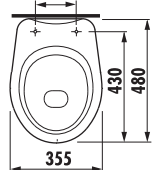

Klozety bez nádržky a speciální výrobky

Číslo výrobku	Popis výrobku	Odpad	Cena bílá	Cena barva
8.2122.7.000.000.1	klozet SAM se středním svislým odpadem, hluboké splachování	x	1 572 Kč	1 888 Kč
Objednat zvlášť:				
8.9299.9.000.000.1	instalační sada pro klozety		20 Kč	
8.9770.1.000.000.1	pryžová vložka – těsnění přívodu vody		19 Kč	
8.9252.0.000.000.1	termoplastové sedátko s poklopem		177 Kč	
8.9337.0.xxx.000.1	duroplastové sedátko s poklopem DINO s antibakteriální úpravou, plastové úchyty		782 Kč	876 Kč
8.9337.0.300.063.1	duroplastové sedátko s poklopem DINO s antibakteriální úpravou, ocelové úchyty, pouze v bílé barvě		829 Kč	
8.9327.1.000.000.1	termoplastové sedátko s poklopem ZETA, plastové úchyty		276 Kč	
8.9327.1.000.063.7	termoplastové sedátko s poklopem ZETA, ocelové úchyty		276 Kč	

Číslo výrobku	Popis výrobku	Odpad	Cena
8.2239.7.000.000.1	klozet ZETA se svislým odpadem, hluboké splachování	x	1 123 Kč
Objednat zvlášť:			
8.9299.0.000.000.1	instalační sada pro klozety		20 Kč
8.9327.1.000.000.1	termoplastové sedátko s poklopem ZETA, plastové úchyty		276 Kč
8.9327.1.000.063.7	termoplastové sedátko s poklopem ZETA, ocelové úchyty		276 Kč
8.9770.1.000.000.1	pryžová vložka – těsnění přívodu vody		19 Kč

Číslo výrobku	Popis výrobku	Odpad	Cena
8.2239.6.000.000.1	klozet ZETA s vodorovným odpadem, hluboké splachování	x	1 123 Kč
Objednat zvlášť:			
8.9299.0.000.000.1	instalační sada pro klozety		20 Kč
8.9327.1.000.000.1	termoplastové sedátko s poklopem ZETA, plastové úchyty		276 Kč
8.9327.1.000.063.7	termoplastové sedátko s poklopem ZETA, ocelové úchyty		276 Kč
8.9770.1.000.000.1	pryžová vložka – těsnění přívodu vody		19 Kč

Číslo výrobku	Popis výrobku	Odpad	Cena	
8.2115.6.000.000.1	klozet ROMAN s vodorovným odpadem, ploché splachování	x	1 243 Kč	
Objednat zvlášť:				
8.9299.9.000.000.1	instalační sada pro klozety		20 Kč	
8.9770.1.000.000.1	pryžová vložka – těsnění přívodu vody		19 Kč	
8.9337.0.xxx.000.1	duroplastové sedátko s poklopem DINO s antibakteriální úpravou, plastové úchyty		782 Kč	876 Kč
8.9337.0.300.063.1	duroplastové sedátko s poklopem DINO s antibakteriální úpravou, ocelové úchyty, pouze v bílé barvě		829 Kč	
8.9252.0.000.000.1	termoplastové sedátko s poklopem		177 Kč	
8.9327.1.000.000.1	termoplastové sedátko s poklopem ZETA, plastové úchyty		276 Kč	
8.9327.1.000.063.7	termoplastové sedátko s poklopem ZETA, ocelové úchyty		276 Kč