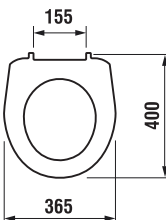

8.9338.3.xxx.000.1

Sedátko DINO