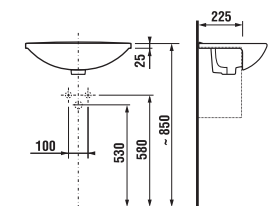

Nábytková umyvadla