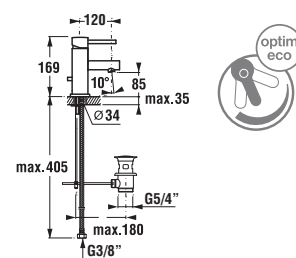

Umyvadlová baterie pro umyvadlové mísy

Číslo výrobku	Popis výrobku	Cena
3.1171.8.004.002.1	umyvadlová stojánková páková baterie pro umyvadlové mísy se zátkou Click-Clack, chrom	3 161 Kč
Objednat zvlášť:		Cena
3.7271.0.004.010.1	rohový ventil MIO 3/8"-1/2", chrom, 2 ks	700 Kč
Náhradní díly:		
3.9171.0.004.000.1	umyvadlová výpust' Click-Clack, chrom	478 Kč