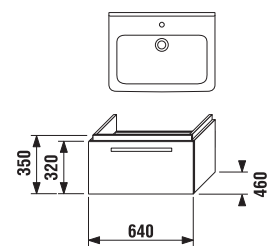

Číslo výrobku	Popis výrobku	Barva korpusu		Barva čela zásuvky		
		wenge	fino	wenge	fino	běžový lesklý lak
4.5011.4.172.441.1	skříňka pod umyvadlo 65 cm 8.1042.4 se zásuvkou, včetně úchytky	x				5 649 Kč
4.5011.4.172.442.1	skříňka pod umyvadlo 65 cm 8.1042.4 se zásuvkou, včetně úchytky	x				6 153 Kč
4.5011.4.172.451.1	skříňka pod umyvadlo 65 cm 8.1042.4 se zásuvkou, včetně úchytky		x			5 649 Kč
4.5011.4.172.452.1	skříňka pod umyvadlo 65 cm 8.1042.4 se zásuvkou, včetně úchytky		x			6 153 Kč

Skříňka pod umyvadlo