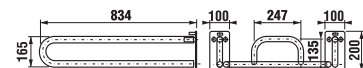

Číslo výrobku	Popis výrobku	Cena
3.8971.0.000.000.1	sklopná sestava pro WC, nerez	12 003 Kč

Náhradní díly:	Cena
3.9891.1.000.000.1 úchyt pro přichycení sklopných madel ke stěně, plast	14 Kč