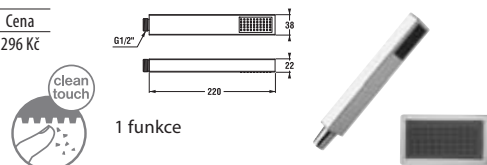

Příslušenství k bateriím

Číslo výrobku	Popis výrobku	Cena
3.6071.0.004.021.1	Mio sprchová sada (ruční sprcha, 5 funkcí, držák, sprchová hadice 1,7 m), chrom	1 154 Kč
3.6071.0.004.020.1	Mio sprchová sada (ruční sprcha, 1 funkce, držák, sprchová hadice 1,7 m), chrom	1 029 Kč

Číslo výrobku	Popis výrobku	Cena
3.6027.0.004.011.1	Olymp/Lyra sprchová sada (ruční sprcha, 3 funkce, držák, sprchová hadice 1,7 m), chrom	763 Kč
3.6027.0.004.010.1	Olymp/Lyra sprchová sada (ruční sprcha, 1 funkce, držák, sprchová hadice 1,7 m), chrom	633 Kč

Sprchové sety

Číslo výrobku	Popis výrobku	Cena
3.6142.0.004.040.1	Cubito ruční sprcha, chrom	296 Kč