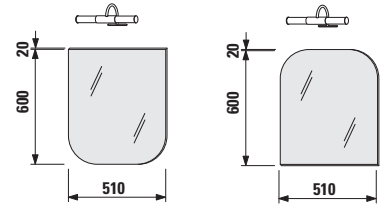

Zrcadlo		
Číslo výrobku	Popis výrobku	Cena
4.5408.2.434.000.1	zrcadlo	1 744 Kč

Zrcadlo

Zrcadlová skříňka			Barva dvířek	Barva korpusu	Cena
Číslo výrobku	Popis výrobku	Barva dvířek		Cena	
		bílý lesklý lak	bříza		
		434	802		
4.5406.1.434.802.1	zrcadlová skříňka, pravá, včetně poličky			3 629 Kč	
4.5406.2.434.802.1	zrcadlová skříňka, levá, včetně poličky			3 629 Kč