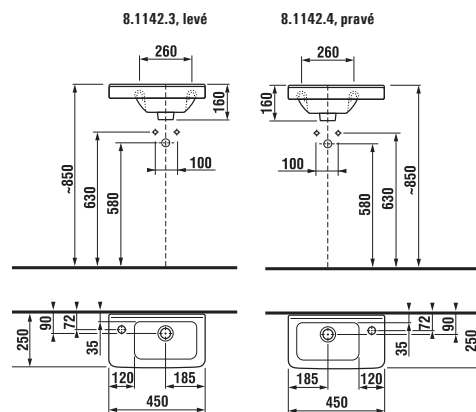

Asymetrické umyvadlo 75 cm

Číslo výrobku	Popis výrobku	yyy:		Cena bílá
		104	109	
8.1242.1.000.yyy.1	asymetrické umyvadlo 75 cm, levé	x	x	4 100 Kč
8.1242.2.000.yyy.1	asymetrické umyvadlo 75 cm, pravé	x	x	4 100 Kč

NOVINKA

Objednat zvlášť:	Cena
8.9034.9.000.000.1 instalační sada pro umyvadla	48 Kč
3.7473.0.004.000.1 Cubito umyvadlový sifon, 5/4" – 32 mm, chrom, mosaz	1 145 Kč
3.7242.0.004.010.1 Cubito rohový ventil 3/8"–1/2", chrom, 2 ks	700 Kč