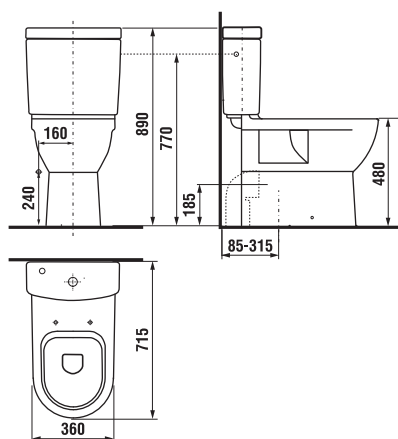

Číslo výrobku	Popis výrobku	Napouštění	Splach. mech. součástí	Odpad	Instalační sada součástí	Cena bílá	Cena barva
8.2471.6.xxx.000.1	zvýšená WC mísa			x	x	4 471 Kč	5 365 Kč
8.2771.2.xxx.241.1	WC nádrž	x	x			2 598 Kč	3 118 Kč
8.2771.3.xxx.242.1	WC nádrž	x	x			2 598 Kč	3 118 Kč

Náhradní díly:	Cena
8.9135.3.000.000.1 nápuštný ventil	261 Kč
8.9135.4.000.000.1 nápuštný ventil	281 Kč
8.9136.2.000.000.1 tlačítko D2D	201 Kč
8.9136.4.000.000.1 výpuštný ventil D2D	101 Kč
8.2771.2.xxx.000.1 WC nádrž	2 137 Kč
8.2771.3.xxx.000.1 WC nádrž	2 137 Kč
8.9175.3.000.000.1 instalační sada pro klozet	86 Kč
8.9136.2.000.000.1 výpuštný ventil D2D	201 Kč
8.9175.3.000.000.1 instalační sada pro klozet	86 Kč