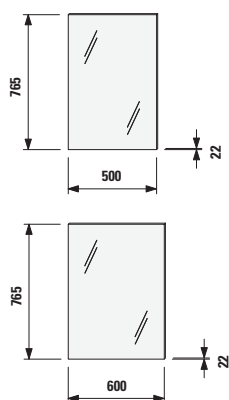

Horní skříňka

Zrcadlo s poličkou a osvětlením

Číslo výrobku	Popis výrobku	Cena
4.5187.1.432.400.1	zrcadlo s poličkou a osvětlením, šířka 50 cm, halogen 2 × 20 W	3 366 Kč
4.5188.1.432.400.1	zrcadlo s poličkou a osvětlením, šířka 60 cm, halogen 2 × 20 W	3 586 Kč