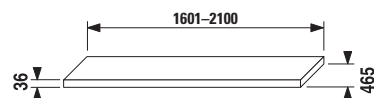

Umyvadlové desky bez otvoru

Číslo výrobku	Popis výrobku	Barva desky	
		wenge	fino
4.5020.1.172.445.1	atypická umyvadlová deska řezatelná 80–128 cm, bez otvoru	1831 Kč	
4.5020.1.172.451.1	atypická umyvadlová deska řezatelná 80–128 cm, bez otvoru		1831 Kč

NOVINKA

Umyvadlové desky bez otvoru

Číslo výrobku	Popis výrobku	Barva desky	
		wenge	fino
4.5020.2.172.445.1	atypická umyvadlová deska řezatelná 128,1–160 cm, bez otvoru	2073 Kč	
4.5020.2.172.451.1	atypická umyvadlová deska řezatelná 128,1–160 cm, bez otvoru		2073 Kč

NOVINKA

Umyvadlové desky bez otvoru

Číslo výrobku	Popis výrobku	Barva desky	
		wenge	fino
4.5020.3.172.445.1	atypická umyvadlová deska řezatelná 160,1–210 cm, bez otvoru	2183 Kč	
4.5020.3.172.451.1	atypická umyvadlová deska řezatelná 160,1–210 cm, bez otvoru		2183 Kč

NOVINKA

Umyvadlové desky bez otvoru

Číslo výrobku	Popis výrobku	Barva desky	
		wenge	fino
4.5020.4.172.445.1	atypická umyvadlová deska řezatelná 210,1–250 cm, bez otvoru	2512 Kč	
4.5020.4.172.451.1	atypická umyvadlová deska řezatelná 210,1–250 cm, bez otvoru		2512 Kč

NOVINKA

Do textu objednávky prosím uveďte délku desky zaokrouhlenou na celé centimetry.