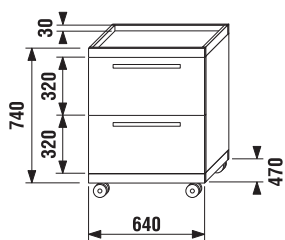

Kontejner se zásuvkami a poličkou

Číslo výrobku	Popis výrobku	Barva korpusu		Barva čela zásuvky		
		wenge	fino	wenge	fino	běžový lesklý lak
4.5211.1.172.441.1	kontejner se zásuvkami, včetně úchytek	x		12 495 Kč		
4.5211.1.172.442.1	kontejner se zásuvkami, včetně úchytek	x				13 175 Kč
4.5211.1.172.451.1	kontejner se zásuvkami, včetně úchytek		x	12 495 Kč		
4.5211.1.172.452.1	kontejner se zásuvkami, včetně úchytek		x			13 175 Kč