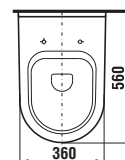

Závěsný klozet Cubito si můžete zakoupit za zvýhodněnou cenu. Více informací na str. 194–195.

Závěsné klozety a bidety doporučujeme instalovat s podomítkovými moduly JIKA, uvedenými na str. 174.