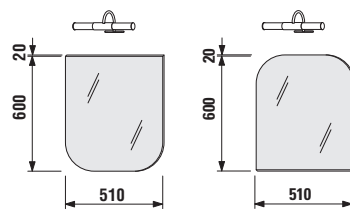

Hravý detail na umývátku Baby.

Sedátka pro dětské klozety jsou ve dvou barevných variantách, bílé a žluté.

Oblý design umyvadla Baby se odráží i v bateriích řady Olymp.

Zrcadlo

Zrcadlo		
Číslo výrobku	Popis výrobku	Cena
4.5408.2.434.000.1	zrcadlo (cena bez osvětlení a police)	1 744 Kč