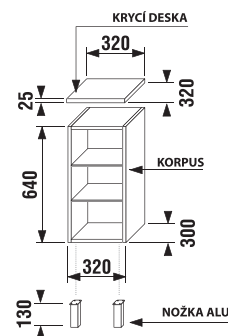

Číslo výrobku	Popis výrobku	Barva korpusu		Barva čela zásuvky				
		461 wenge	462 fino	461 wenge	462 fino	466 béžový lesklý lak	467 ALU sklo	468 ALU sklo dekor
4.9212.2.172.461.1	korpus hluboké skříňky, včetně 2 skleněných policíček	3 541 Kč						
4.9212.2.172.462.1	korpus hluboké skříňky, včetně 2 skleněných policíček	3 541 Kč						
4.9181.1.172.461.1	dvířka 32 × 64 cm pro korpus, typ „A“, vč. úchytky			1 355 Kč				
4.9181.1.172.462.1	dvířka 32 × 64 cm pro korpus, typ „A“, vč. úchytky			1 355 Kč				
4.9181.1.172.466.1	dvířka 32 × 64 cm pro korpus, typ „A“, vč. úchytky			1 848 Kč				
4.9181.1.172.467.1	dvířka 32 × 64 cm pro korpus, typ „A“, vč. úchytky			3 001 Kč				
4.9181.1.172.468.1	dvířka 32 × 64 cm pro korpus, typ „A“, vč. úchytky			3 164 Kč				
4.9181.2.172.461.1	dvířka 32 × 64 cm pro korpus, typ „B“, vč. úchytky			1 355 Kč				
4.9181.2.172.462.1	dvířka 32 × 64 cm pro korpus, typ „B“, vč. úchytky			1 355 Kč				
4.9181.2.172.466.1	dvířka 32 × 64 cm pro korpus, typ „B“, vč. úchytky			1 848 Kč				
4.9181.2.172.467.1	dvířka 32 × 64 cm pro korpus, typ „B“, vč. úchytky			3 001 Kč				
4.9181.2.172.468.1	dvířka 32 × 64 cm pro korpus, typ „B“, vč. úchytky			3 164 Kč				
4.9183.2.172.461.1	krycí deska	982 Kč						
4.9183.2.172.462.1	krycí deska	982 Kč						
4.9186.1.172.007.1	nožka ALU, stavitelná, 1 kus	349 Kč						

Skříňka hluboká

Číslo výrobku	Popis výrobku	Barva korpusu		Barva čela zásuvky		
		wenge	fino	wenge	fino	běžový lesklý lak
4.3212.2.172.441.1	skříňka hluboká s výklopnými dvířky a košem na prádlo	x		5 714 Kč		
4.3212.2.172.442.1	skříňka hluboká s výklopnými dvířky a košem na prádlo	x		6 209 Kč		
4.3212.2.172.451.1	skříňka hluboká s výklopnými dvířky a košem na prádlo		x	5 714 Kč		
4.3212.2.172.452.1	skříňka hluboká s výklopnými dvířky a košem na prádlo		x	6 209 Kč		
4.9183.2.172.461.1	krycí deska	982 Kč				
4.9183.2.172.462.1	krycí deska	982 Kč				
4.9186.1.172.007.1	nožka ALU, stavitelná, 1 kus	349 Kč