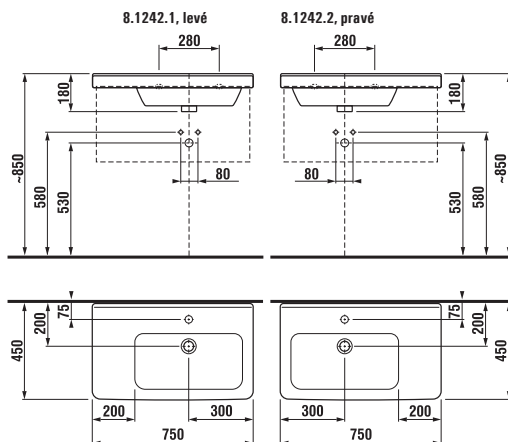

Umyvadla s krytem na sifon

Číslo výrobku	Popis výrobku	yyy:		Cena bílá
		104	109	
8.1042.2.000.yyy.1	umyvadlo 55 cm	x	x	1 653 Kč
8.1042.3.000.yyy.1	umyvadlo 60 cm	x	x	1 719 Kč
8.1042.4.000.yyy.1	umyvadlo 65 cm	x	x	2 050 Kč
8.1042.6.000.yyy.1	umyvadlo 85 cm	x	x	5 288 Kč
8.1995.1.000.028.1	kryt na sifon s instalační sadou (C. výt.: 8.9001.5.000.000.1)			1 719 Kč

Objednat zvlášť:	Cena
8.9034.9.000.000.1 instalační sada pro umyvadla	48 Kč
3.7473.0.004.000.1 Cubito umyvadlový sifon, 5/4" – 32 mm, chrom, mosaz	1 145 Kč
3.7242.0.004.010.1 Cubito rohový ventil 3/8"–1/2", chrom, 2 ks	700 Kč