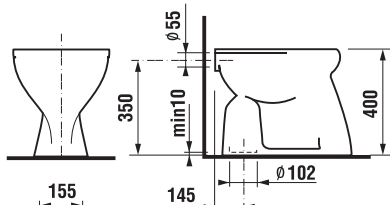

Klozety bez nádržky a speciální výrobky

Číslo výrobku	Popis výrobku	Odpad	Cena bílá	Cena barva
8.2122.7.000.000.1	klozet SAM se středním svislým odpadem, hluboké splachování	x	1 572 Kč	1 888 Kč
Objednat zvlášť:				
8.9299.9.000.000.1	instalační sada pro klozety		20 Kč	
8.9770.1.000.000.1	pryžová vložka – těsnění přívodu vody		19 Kč	
8.9252.0.000.000.1	termoplastové sedátko s poklopem		177 Kč	
8.9337.0.xxx.000.1	duroplastové sedátko s poklopem DINO s antibakteriální úpravou, plastové úchyty		782 Kč	876 Kč
8.9337.0.300.063.1	duroplastové sedátko s poklopem DINO s antibakteriální úpravou, ocelové úchyty, pouze v bílé barvě		829 Kč	
8.9327.1.000.000.1	termoplastové sedátko s poklopem ZETA, plastové úchyty		276 Kč	
8.9327.1.000.063.7	termoplastové sedátko s poklopem ZETA, ocelové úchyty		276 Kč	

Číslo výrobku	Popis výrobku	Odpad	Cena
8.2239.7.000.000.1	klozet ZETA se svislým odpadem, hluboké splachování	x	1 123 Kč
Objednat zvlášť:			
8.9299.0.000.000.1	instalační sada pro klozety		20 Kč
8.9327.1.000.000.1	termoplastové sedátko s poklopem ZETA, plastové úchyty		276 Kč
8.9327.1.000.063.7	termoplastové sedátko s poklopem ZETA, ocelové úchyty		276 Kč
8.9770.1.000.000.1	pryžová vložka – těsnění přívodu vody		19 Kč

Číslo výrobku	Popis výrobku	Odpad	Cena
8.2239.6.000.000.1	klozet ZETA s vodorovným odpadem, hluboké splachování	x	1 123 Kč
Objednat zvlášť:			
8.9299.0.000.000.1	instalační sada pro klozety		20 Kč
8.9327.1.000.000.1	termoplastové sedátko s poklopem ZETA, plastové úchyty		276 Kč
8.9327.1.000.063.7	termoplastové sedátko s poklopem ZETA, ocelové úchyty		276 Kč
8.9770.1.000.000.1	pryžová vložka – těsnění přívodu vody		19 Kč

Číslo výrobku	Popis výrobku	Odpad	Cena	
8.2115.6.000.000.1	klozet ROMAN s vodorovným odpadem, ploché splachování	x	1 243 Kč	
Objednat zvlášť:				
8.9299.9.000.000.1	instalační sada pro klozety		20 Kč	
8.9770.1.000.000.1	pryžová vložka – těsnění přívodu vody		19 Kč	
8.9337.0.xxx.000.1	duroplastové sedátko s poklopem DINO s antibakteriální úpravou, plastové úchyty		782 Kč	876 Kč
8.9337.0.300.063.1	duroplastové sedátko s poklopem DINO s antibakteriální úpravou, ocelové úchyty, pouze v bílé barvě		829 Kč	
8.9252.0.000.000.1	termoplastové sedátko s poklopem		177 Kč	
8.9327.1.000.000.1	termoplastové sedátko s poklopem ZETA, plastové úchyty		276 Kč	
8.9327.1.000.063.7	termoplastové sedátko s poklopem ZETA, ocelové úchyty		276 Kč