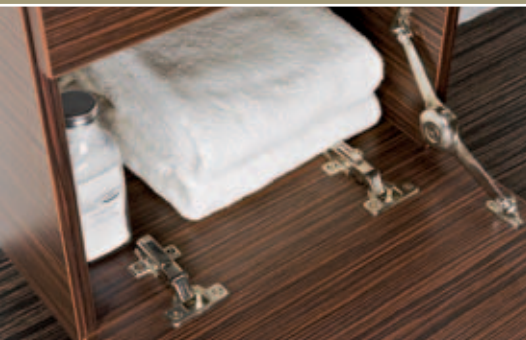

Spodní část skříňky s výklopnými dvířky je určena pro ukládání ručníků.