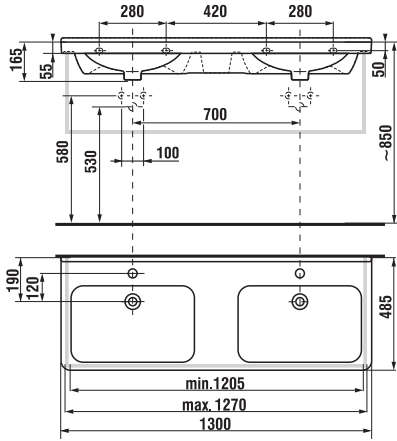

Nábytková umyvadla

Číslo výrobku	Popis výrobku	yyy: 104	109	Cena
8.1442.0.000.yyy.1	dvojumyvadlo 130 cm			8 055 Kč

Objednat zvlášť:	Cena
8.9034.9.000.000.1 instalační sada pro umyvadla (pro dvojumyvadlo objednat 2 ks)	48 Kč