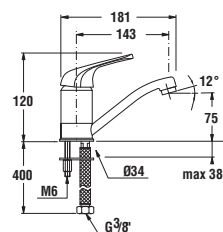

Číslo výrobku	Popis výrobku	Cena
3.2161.6.004.000.1	vanová – sprchová páková podomítková baterie, chrom	1 578 Kč
Objednat zvlášť:		Cena
3.6027.0.004.011.1	sprchová sada (ruční sprcha, 3 funkce, držák, sprchová hadice 1,7 m), chrom	763 Kč
3.6027.0.004.010.1	sprchová sada (ruční sprcha, 1 funkce, držák, sprchová hadice 1,7 m), chrom	633 Kč
3.6327.0.004.000.1	připojení sprchové hadice 1/2", mosaz, zpětný ventil, chrom	459 Kč

Číslo výrobku	Popis výrobku	Cena
3.3161.6.004.000.1	sprchová páková podomítková baterie, chrom	1 039 Kč
Objednat zvlášť:		Cena
3.6027.0.004.011.1	sprchová sada (ruční sprcha, 3 funkce, držák, sprchová hadice 1,7 m), chrom	763 Kč
3.6027.0.004.010.1	sprchová sada (ruční sprcha, 1 funkce, držák, sprchová hadice 1,7 m), chrom	633 Kč
3.6327.0.004.000.1	připojení sprchové hadice 1/2", mosaz, zpětný ventil, chrom	459 Kč

Číslo výrobku	Popis výrobku	Cena
3.5161.1.004.200.1	dřezová stojánková páková baterie, chrom	1 314 Kč
3.1161.1.004.010.1	dřezová stojánková páková baterie s krátkým otočným výtokem, chrom	879 Kč

Číslo výrobku	Popis výrobku	Cena
3.5161.1.004.300.1	dřezová stojánková páková baterie s výsuvnou sprchou, chrom	1 832 Kč

Příslušenství

Číslo výrobku	Popis výrobku	Cena
3.9127.0.004.000.1	lékařská páka, chrom	216 Kč