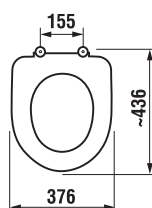

OLYMP

Číslo výrobku	Popis výrobku	Cena bílá	Cena barva
8.9328.4.xxx.000.1	duroplastové sedátko s poklopem Olymp s antibakteriální úpravou, se zpomalovacím mechanismem SLOWCLOSE	1 799 Kč	2 159 Kč

OLYMP Slowclose