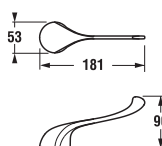

Příslušenství