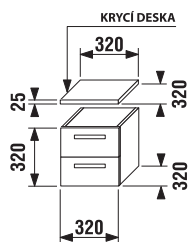

NOVINKA

Skříňka pod asymetrické umyvadlo

Do objednávky uveďte, zda požadujete výřez v zásuvce pro sifon vlevo či vpravo. Platí pro skříňky pod asymetrická umyvadla.

Skříňka hluboká

Číslo výrobku	Popis výrobku	Barva korpusu		Barva čela zásuvky				
		461 wenge	462 fino	461 wenge	462 fino	466 béžový lesklý lak	467 ALU sklo	468 ALU sklo dekor
4.9212.1.172.461.1	korpus hluboké skříňky, včetně skleněné poličky	2 862 Kč						
4.9212.1.172.462.1	korpus hluboké skříňky, včetně skleněné poličky	2 862 Kč						
4.9180.1.172.461.1	dviřka 32 × 32 cm pro korpus, typ „A“, vč. úchytky			937 Kč				
4.9180.1.172.462.1	dviřka 32 × 32 cm pro korpus, typ „A“, vč. úchytky			937 Kč				
4.9180.1.172.466.1	dviřka 32 × 32 cm pro korpus, typ „A“, vč. úchytky			1 332 Kč				
4.9180.1.172.467.1	dviřka 32 × 32 cm pro korpus, typ „A“, vč. úchytky			2 462 Kč				
4.9180.1.172.468.1	dviřka 32 × 32 cm pro korpus, typ „A“, vč. úchytky			2 604 Kč				
4.9180.2.172.461.1	dviřka 32 × 32 cm pro korpus, typ „B“, vč. úchytky			937 Kč				
4.9180.2.172.462.1	dviřka 32 × 32 cm pro korpus, typ „B“, vč. úchytky			937 Kč				
4.9180.2.172.466.1	dviřka 32 × 32 cm pro korpus, typ „B“, vč. úchytky			1 332 Kč				
4.9180.2.172.467.1	dviřka 32 × 32 cm pro korpus, typ „B“, vč. úchytky			2 462 Kč				
4.9180.2.172.468.1	dviřka 32 × 32 cm pro korpus, typ „B“, vč. úchytky			2 604 Kč				
4.9183.2.172.461.1	krycí deska	848 Kč						
4.9183.2.172.462.1	krycí deska	848 Kč						