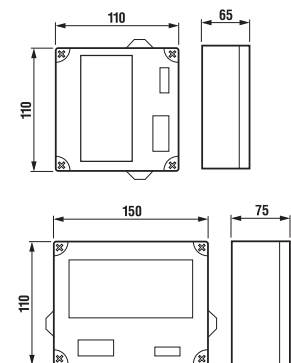

Číslo výrobku	Popis výrobku	Cena
8.4110.1.000.487.1	urinál DOMINO SENZOR	8 458 Kč
8.4110.1.000.488.1	urinál DOMINO SENZOR, bateriové napájení	8 950 Kč

Objednat zvlášť:	Cena
8.9921.0.000.000.1 instalační sada pro urinál	53 Kč
8.9073.0.000.000.1 sifon	191 Kč
8.9507.1.000.000.1 napájecí zdroj pro max. 5 urinálů	1 887 Kč
8.9507.2.000.000.1 napájecí zdroj pro max. 9 urinálů	2 230 Kč

Náhradní díly:	Cena
8.9310.1.000.000.1 senzor s baterií	5 669 Kč

Číslo výrobku	Popis výrobku	Cena
8.9507.1.000.000.1	napájecí zdroj pro max. 5 urinálů GOLEM ANTIVANDAL, DOMINO SENZOR, 24 V, 50 Hz	1 250 Kč
8.9507.2.000.000.1	napájecí zdroj pro max. 9 urinálů GOLEM ANTIVANDAL, DOMINO SENZOR, 24 V, 50 Hz	1 650 Kč

Číslo výrobku	Popis výrobku	Cena
8.4306.0.000.000.1	odsávací urinál GOLEM	2 836 Kč

Objednat zvlášť:	Cena
8.9034.9.000.890.1 instalační sada s bílými krytkami	63 Kč
8.9034.9.000.891.1 instalační sada s chromovými krytkami	96 Kč
8.9200.3.000.000.1 sifon, vodorovný odpad	812 Kč
8.9200.4.000.000.1 sifon, svislý odpad	828 Kč
8.9480.7.000.000.1 trubička 1/2", vnitřní přívod vody	218 Kč
8.9480.8.000.000.1 gumové těsnění vnitřní	73 Kč
8.9106.2.000.000.1 sítko pro urinál Golem, nerez	145 Kč

Doporučujeme použít podomítkový modul pro urinály ZUR, uvedený na str. 178.