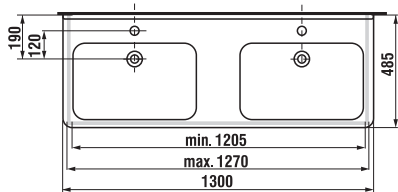

Číslo výrobku	Popis výrobku	yyy: 104	109	Cena bílá
8.1442.0.000.yyy.1	dvojumyvadlo 130 cm	x	x	8 055 Kč
8.1995.1.000.028.1	kryt na sifon s instalační sadou (Č. výr.: 8.9001.5.000.000.1)			1 719 Kč

Objednat zvlášť:	Cena
8.9034.9.000.000.1 instalační sada pro umyvadla (pro dvojumyvadlo objednat 2 ks)	48 Kč
3.7473.0.004.000.1 Cubito umyvadlový sifon, 5/4" – 32 mm, chrom, mosaz	1 145 Kč
3.7242.0.004.010.1 Cubito rohový ventil 3/8"–1/2", chrom, 2 ks	700 Kč

Všechna umyvadla Cubito mohou být instalována přímo do nábytku (viz nábytek Cubito na straně 46).
Vodovodní baterie Cubito naleznete na str. 128.
Sprchové kouty Cubito a Cubito pure naleznete na str. 116.
Vanové zástěny Cubito naleznete na str. 104.
Série Cubito zahrnuje kompletní vybavení koupelen.

Speciální povrchová úprava keramiky, usnadňuje údržbu, prodlužuje životnost.
Možno objednat na všechny keramické výrobky setů Cubito a Mio za příplatek 1 028 Kč bez DPH.