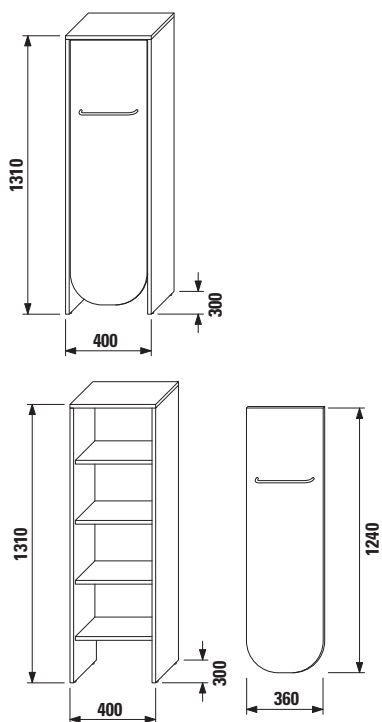

Vysoké skříňky

Vysoká skříňka		Barva dvířek	Barva korpusu	Cena
Číslo výrobku	Popis výrobku	bílý lesklý lak	bříza	
		434	802	
4.5403.1.434.802.1	korpus vysoké skříňky, včetně políček			3 081 Kč
4.5404.1.434.466.1	dvířka pro vysokou skříňku, pravá, včetně úchytky			2 512 Kč
4.5404.2.434.466.1	dvířka pro vysokou skříňku, levá, včetně úchytky			2 512 Kč