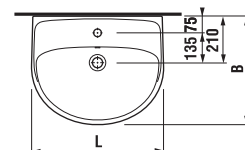

Objednat zvlášť:		Cena
8.9034.9.000.000.1	instalační sada pro umyvadla	48 Kč

Umyvadlo Lyra plus 55 cm si můžete zakoupit za zvýhodněnou cenu. Více informací na str. 191.

Umyvadla se sloupem

	L	B	H
8.1438.1	500	410	185
8.1438.2	550	450	195
8.1438.3	600	490	195
8.1438.4	650	520	195