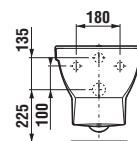

Závěsný klozet Cubito si můžete zakoupit za zvýhodněnou cenu. Více informací na str. 194–195.

Závěsné klozety a bidety doporučujeme instalovat s podomítkovými moduly JIKA, uvedenými na str. 174.