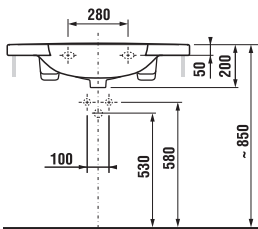

Nábytková umyvadla