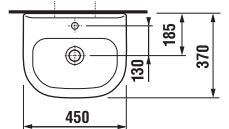

Dětská koupelna BABY