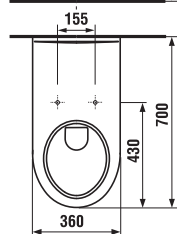

Koupelna bez bariér OLYMP

Číslo výrobku	Popis výrobku	Napouštění mech. součástí	Splach. mech. součástí	Odpad →	Instalační sada součástí	Cena bílá	Cena barva
8.2361.6.000.000.1	zvýšená WC mísa			x	x	3 041 Kč	3 650 Kč
8.2361.7.000.000.1	zvýšená WC mísa				x	3 041 Kč	3 650 Kč
8.2761.2.000.241.1	WC nádrž	x	x			2 068 Kč	2 481 Kč
8.2761.3.000.242.1	WC nádrž		x	x		2 068 Kč	2 481 Kč

Objednat zvlášť:

Číslo výrobku	Popis výrobku	Cena bílá	Cena barva
8.9328.1.xxx.063.1	duroplastové sedátko s poklopem Olymp s antibakteriální úpravou, ocelové úchyty	855 Kč	
8.9328.2.300.000.1	duroplastové sedátko bez poklopu, s antibakteriální úpravou, plastové úchyty	474 Kč	
8.9328.2.300.063.1	duroplastové sedátko bez poklopu, s antibakteriální úpravou, ocelové úchyty	524 Kč	
8.9328.4.xxx.000.1	duroplastové sedátko s poklopem Olymp s antibakteriální úpravou, se zpomalovacím mechanismem SLOWCLOSE	1 799 Kč	2 159 Kč

Náhradní díly:

Číslo výrobku	Popis výrobku	Napouštění mech. součástí	Splach. mech. součástí	Instalační sada součástí	Cena bílá	Cena barva
8.2761.2.000.000.1	WC nádrž	x			1 702 Kč	2 044 Kč
8.2761.3.000.000.1	WC nádrž		x		1 702 Kč	2 044 Kč
8.9135.3.000.000.1	nápný ventil	x			261 Kč	
8.9135.4.000.000.1	nápný ventil		x		281 Kč	
8.9136.3.000.000.1	tlačítko D2D				63 Kč	
8.9136.2.000.000.1	výpný ventil D2D				201 Kč	
8.9175.3.000.000.1	instalační sada pro klozet				86 Kč	

Číslo výrobku	Popis výrobku	Cena bílá	Cena barva
8.2064.2.000.000.1	závěsný klozet s hlubokým splachováním, délka 70 cm	4 169 Kč	5 003 Kč

Objednat zvlášť: