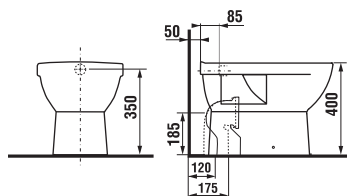

Číslo výrobku	Popis výrobku	Odpad	Instalační sada součástí	Cena bílá
8.2571.6.xxx.000.1	samostatně stojící klozet Mio	x	x	3 018 Kč
Náhradní díly:				Cena
8.9175.3.000.000.1	instalační sada pro klozet			86 Kč

Objednat zvlášť:	Cena
8.9271.1.300.000.1 duroplastové sedátko s poklopem Mio s antibakteriální úpravou, rychloupínací ocelové úchyty	1 246 Kč
8.9271.2.300.000.1 duroplastové sedátko s poklopem Mio s antibakteriální úpravou, se zpomalovacím mechanismem SLOWCLOSE	1 839 Kč

Pro sérii CUBITO doporučujeme tento stojící klozet MIO. Samostatně stojící klozet doporučujeme instalovat s podomítkovým modulem JIKA SK, uvedeným na str. 175.

Číslo výrobku	Popis výrobku	Napouštění	Splach. mech. součástí	Odpad	Instalační sada součástí	Cena bílá
8.2371.6.xxx.000.1	WC mísa Mio			x	x	3 050 Kč
8.2771.2.xxx.241.1	WC nádrž Mio	x	x			2 598 Kč
8.2771.3.xxx.242.1	WC nádrž Mio	x	x			2 598 Kč

Objednat zvlášť:	Cena
8.9271.1.300.000.1 duroplastové sedátko s poklopem Mio s antibakteriální úpravou, rychloupínací ocelové úchyty	1 246 Kč
8.9271.2.300.000.1 duroplastové sedátko s poklopem Mio s antibakteriální úpravou, se zpomalovacím mechanismem SLOWCLOSE	1 839 Kč
8.9902.5.000.000.1 odpadní koleno VARIO pro vzdálenost 220–350 mm	1 395 Kč
8.9009.2.000.000.1 odpadní koleno VARIO pro vzdálenost 70–220 mm	1 395 Kč

Pro sérii CUBITO doporučujeme tento kombiklozet MIO.

Číslo výrobku	Popis výrobku	Napouštění	Splach. mech. součástí	Odpad	Instalační sada součástí	Cena bílá
8.2471.6.xxx.000.1	zvýšená WC mísa Mio			x	x	4 471 Kč
8.2771.2.xxx.241.1	WC nádrž Mio	x	x			2 598 Kč
8.2771.3.xxx.242.1	WC nádrž Mio	x	x			2 598 Kč