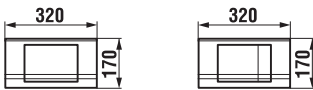

Tlačítka

Číslo výrobku	Popis výrobku	Cena
8.9348.7.000.000.1	Riva Duo – tlačítko Dual Flush, bílá	622 Kč
8.9348.4.000.000.1	Riva – tlačítko Start-Stop, bílá	622 Kč