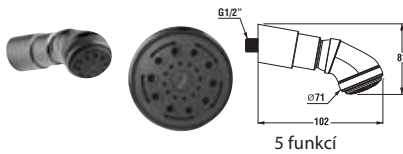

Horní sprchy

Číslo výrobku	Popis výrobku	Cena
3.6771.0.004.031.1	Mio hlavová sprcha, 5 funkcí: normální, masážní, masážní + normální, perlivá, perlivá + normální, chrom	870 Kč

Číslo výrobku	Popis výrobku	Cena
3.6771.0.004.030.1	Mio hlavová sprcha, 1 funkce, chrom	803 Kč