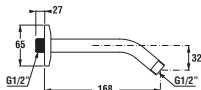

Sprchové příslušenství jednotlivých sérií je kompatibilní – lze libovolně kombinovat. Více informací získáte u svého prodejce.

Na sprchové příslušenství poskytujeme záruku 2 roky.