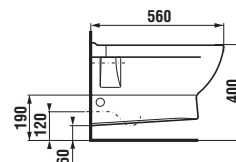

Závěsný klozet CUBITO

Číslo výrobku	Popis výrobku	Cena bílá
8.2042.2.xxx.000.1	závěsný klozet CUBITO	3 676 Kč
Objednat zvlášť:		Cena
8.9271.1.300.000.1	duroplastové sedátko s poklopem Mio s antibakteriální úpravou, rychloupínací ocelové úchyty	1 246 Kč
8.9271.2.300.000.1	duroplastové sedátko s poklopem Mio s antibakteriální úpravou, se zpomalovacím mechanismem SLOWCLOSE	1 839 Kč

TOTAL CLEAN

systém splachovacích kanálků po celém obvodu klozetové mísy zaručuje dokonalé omytí