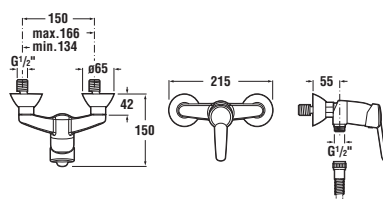

Číslo výrobku	Popis výrobku	Cena
3.3128.6.004.001.1	sprchová páková baterie bez sprchové sady, chrom	1 250 Kč

Objednat zvlášť:	Cena
3.6127.0.004.001.1 ruční sprcha, 3 funkce, chrom	331 Kč
3.6527.0.004.000.1 držák ruční sprchy, 3 polohy, chrom	132 Kč
3.6227.0.004.011.1 sprchová hadice 1,7 m, mosazná s dvojitým zámkem, chrom	353 Kč
3.6227.0.004.021.1 sprchová hadice 2,0 m, mosazná s dvojitým zámkem, chrom	388 Kč