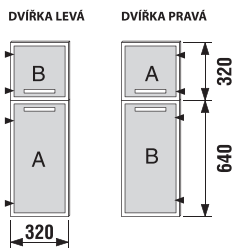

Polovysoká skříňka