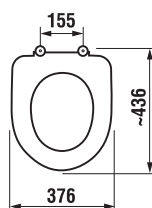

OLYMP

Číslo výrobku	Popis výrobku	Cena bílá	Cena barva
8.9328.4.xxx.000.1	duroplastové sedátko s poklopem Olymp s antibakteriální úpravou, se zpomalovacím mechanismem SLOWCLOSE	1 799 Kč	2 159 Kč

OLYMP Slowclose