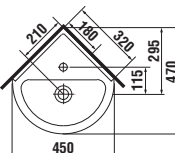

Číslo výrobku	Popis výrobku	yyy: 104 109		Cena bílá	Cena barva
8.1071.1.xxx.yyy.1	umyvadlo 50 cm	x	x	1 314 Kč	1 575 Kč
8.1071.2.xxx.yyy.1	umyvadlo 55 cm	x	x	1 442 Kč	1 733 Kč
8.1071.3.xxx.yyy.1	umyvadlo 60 cm	x	x	1 575 Kč	1 890 Kč
8.1071.4.xxx.yyy.1	umyvadlo 65 cm	x	x	1 707 Kč	2 048 Kč
8.1971.1.xxx.000.1	kryt na sifon s instalační sadou (Č. výt.: 8.9001.3.000.000.1)			1 181 Kč	1 416 Kč

	L	B	A	H
50 cm	500	420	130	180
55 cm	550	430	200	180
60 cm	600	470	200	200
65 cm	650	490	200	200

Číslo výrobku	Popis výrobku	yyy: 104 109		Cena bílá	Cena barva
8.1071.2.xxx.yyy.1	umyvadlo 55 cm	x	x	1 442 Kč	1 733 Kč
8.1071.3.xxx.yyy.1	umyvadlo 60 cm	x	x	1 575 Kč	1 890 Kč
8.1071.4.xxx.yyy.1	umyvadlo 65 cm	x	x	1 707 Kč	2 048 Kč
8.1971.3.xxx.000.1	sloup			1 442 Kč	1 733 Kč

Objednat zvlášť:	Cena
8.9034.9.000.000.1 instalační sada pro umyvadla	48 Kč
3.7271.0.004.010.1 Mio rohový ventil 3/8"-1/2", chrom, 2 ks	700 Kč
3.7471.0.004.000.1 Mio umyvadlový sifon, 5/4" – 32 mm, chrom, mosaz	859 Kč

Umyvadla Mio mohou být instalována přímo do nábytku (viz nábytek Mio na straně 68).

Umyvadlo Mio 60 cm si můžete zakoupit za zvýhodněnou cenu. Více informací na str. 191.

Číslo výrobku	Popis výrobku	yyy: 104	Cena bílá	Cena barva	
8.1571.1.xxx.104.1	umývátko 45 cm	x	1 116 Kč	1 340 Kč	

Číslo výrobku	Popis výrobku	yyy: 104	Cena bílá	Cena barva	
8.1571.3.xxx.104.1	rohové umývátko 45 cm	x	1 314 Kč	1 575 Kč	

Objednat zvlášť:	Cena
8.9034.9.000.000.1 instalační sada pro umyvadla	48 Kč
3.7271.0.004.010.1 Mio rohový ventil 3/8"-1/2", chrom, 2 ks	700 Kč
3.7471.0.004.000.1 Mio umyvadlový sifon, 5/4" – 32 mm, chrom, mosaz	859 Kč