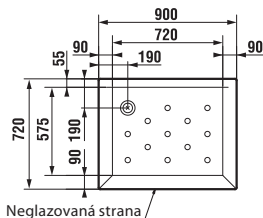

Číslo výrobku	Popis výrobku	Cena
2.1208.0.000.020.1	sprchová vanička čtvercová, 800 × 800 mm	2 300 Kč
2.1209.0.000.020.1	sprchová vanička čtvercová, 900 × 900 mm	2 950 Kč

Objednat zvlášť:	Cena
2.9498.3.000.000.1 sifon pro keramické sprchové vaničky 60/40 mm, nerez krytka, průtok 33 l/min.	568 Kč
8.9910.3.000.000.1 dilatační páska mezi vaničku a stěnu	195 Kč

	L	B	H
2.1208.0.000.020.1	800	800	80
2.1209.0.000.020.1	900	900	80

Číslo výrobku	Popis výrobku	Cena
2.1215.3.000.020.1	sprchová vanička obdélníková, 900 × 720 mm	2 890 Kč

Objednat zvlášť:	Cena
2.9498.3.000.000.1 sifon pro keramické sprchové vaničky 60/40 mm, nerez krytka, průtok 33 l/min.	568 Kč
8.9910.3.000.000.1 dilatační páska mezi vaničku a stěnu	195 Kč

Obdélníkové a čtvercové vaničky Ravenna doporučujeme kombinovat se sprchovými dveřmi Cubito pure. Více informací na straně 106–114.

Číslo výrobku	Popis výrobku	Cena
2.1213.0.000.020.1	sprchová vanička obdélníková, 1000 × 800 mm	5 850 Kč
2.1216.0.000.020.1	sprchová vanička obdélníková, 1200 × 800 mm	6 000 Kč

Objednat zvlášť:	Cena
2.9498.3.000.000.1 sifon pro keramické sprchové vaničky 60/40 mm, nerez krytka, průtok 33 l/min.	568 Kč
8.9910.3.000.000.1 dilatační páska mezi vaničku a stěnu	195 Kč

	L	B	H
2.1213.0.000.020.1	1000	800	80
2.1216.0.000.020.1	1200	800	80

Obdélníkové a čtvercové vaničky Ravenna doporučujeme kombinovat se sprchovými dveřmi Cubito pure. Více informací na straně 116–124.

Sifon vaničkový	Cena
2.9498.1.000.000.1 sifon pro keramické sprchové vaničky 60/40 mm, nerez krytka s logem JIKA; průtok 24 l/min.	290 Kč
2.9498.3.000.000.1 sifon pro keramické sprchové vaničky 60/40 mm, nerez krytka, průtok 33 l/min.	568 Kč

Náhradní díly:	Cena
2.9498.2.000.000.1 Krytka k sifonu 2.9498.1, nerez, s logem JIKA	161 Kč