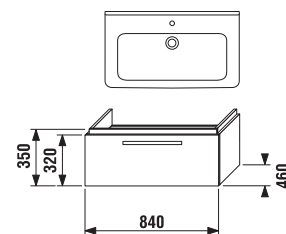

Číslo výrobku	Popis výrobku	Barva korpusu		Barva čela zásuvky		
		wenge	fino	wenge	fino	běžový lesklý lak
4.5011.5.172.441.1	skříňka pod umyvadlo 85 cm 8.1042.6 se zásuvkou, včetně úchytky	x				6 438 Kč
4.5011.5.172.442.1	skříňka pod umyvadlo 85 cm 8.1042.6 se zásuvkou, včetně úchytky	x				7 052 Kč
4.5011.5.172.451.1	skříňka pod umyvadlo 85 cm 8.1042.6 se zásuvkou, včetně úchytky		x			6 438 Kč
4.5011.5.172.452.1	skříňka pod umyvadlo 85 cm 8.1042.6 se zásuvkou, včetně úchytky		x			7 052 Kč

Skříňka pod umyvadlo