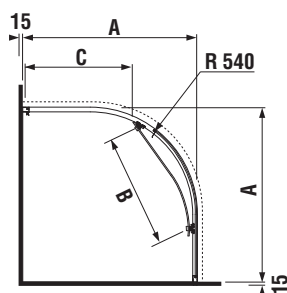

Sprchový kout 800, 900, 1000, čtvrtkruh, LEVÝ/PRAVÝ, rádius 540, stříbrný lesklý profil, 6mm transparentní sklo nebo sklo s dekorem Arctic a úpravou JIKA perla GLASS, madla chrom.

Číslo výrobku	Rozměr (mm)	Výška (mm)	Tloušťka (mm)	Varianta provedení skla	Cena
2.5024.1.002.668.1	800	1950	6	transparentní	9 779 Kč
2.5024.2.002.668.1	900	1950	6	transparentní	10 624 Kč
2.5024.3.002.668.1	1000	1950	6	transparentní	11 911 Kč
2.5024.1.002.666.1	800	1950	6	Arctic	10 187 Kč
2.5024.2.002.666.1	900	1950	6	Arctic	11 097 Kč
2.5024.3.002.666.1	1000	1950	6	Arctic	12 453 Kč

Šarže 668 – transparentní sklo

Šarže 666 – dekor Arctic