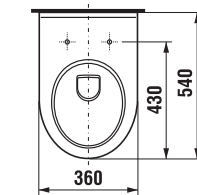

Klozety bez nádržky a speciální výrobky

V sortimentu značky JIKA naleznete řadu kvalitních keramických výrobků také pro technické místnosti budov.

Funkční tvary dřezů a výlevků z trvanlivé keramiky ocení především personál zajišťující úklid veřejných budov.

Číslo výrobku	Popis výrobku	Odpad	Instalační sada součástí	Cena bílá	Cena barva
8.2571.6.xxx.000.1	samostatně stojící klozet	x	x	3 018 Kč	3 622 Kč
Náhradní díly:					Cena
8.9175.3.000.000.1	instalační sada pro klozet				86 Kč
Objednat zvlášť:					Cena
8.9271.1.xxx.000.1	duroplastové sedátko s poklopem Mio s antibakteriální úpravou, rychloupínací ocelové úchyty			1 246 Kč	1 496 Kč
8.9271.2.300.000.1	duroplastové sedátko s poklopem Mio s antibakteriální úpravou, se zpomalovacím mechanismem SLOWCLOSE			1 839 Kč	

Číslo výrobku	Popis výrobku	Odpad	Instalační sada součástí	Cena bílá	Cena barva
8.2361.5.xxx.000.1	samostatně stojící klozet	x	x	3 441 Kč	4 131 Kč
Náhradní díly:					Cena
8.9175.3.000.000.1	instalační sada pro klozet				86 Kč
Objednat zvlášť:					Cena
8.9328.1.xxx.063.1	duroplastové sedátko s poklopem Olymp s antibakteriální úpravou, ocelové úchyty			855 Kč	
8.9328.2.xxx.000.1	duroplastové sedátko bez poklopu, s antibakteriální úpravou, plastové úchyty			474 Kč	
8.9328.2.xxx.063.1	duroplastové sedátko bez poklopu, s antibakteriální úpravou, ocelové úchyty			524 Kč	
8.9328.4.xxx.000.1	duroplastové sedátko s poklopem Olymp s antibakteriální úpravou, se zpomalovacím mechanismem SLOWCLOSE			1 799 Kč	2 159 Kč
8.9009.2.000.000.1	odpadní koleno VARIO pro vzdálenost 70–220 mm			1 395 Kč	

K samostatně stojícím klozetům doporučujeme podmínkový systém JIKA – typ modul SK. Více informací na straně 175.