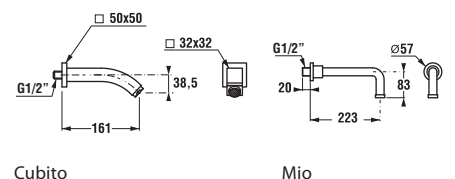

Sprchové příslušenství jednotlivých sérií je kompatibilní – lze libovolně kombinovat. Více informací získáte u svého prodejce.

Na sprchové příslušenství poskytujeme záruku 2 roky.