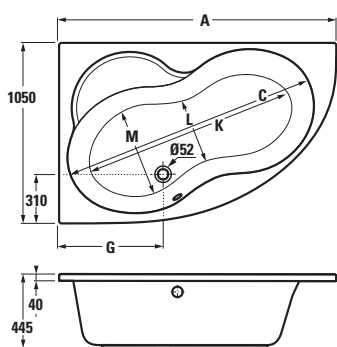

⚙ Takto označené plochy jsou vhodné pro umístění vanového výtoku nebo výtoku vanové baterie

E = šířka okraje vany

Akrylátové vany MIO

Asymetrická vana MIO dotváří velkou koupelnu a nabízí požitek komfortní koupele díky svému objemu i příjemnému, nejkvalitnějšímu akrylátu. Je na výběr ve třech velikostech, vždy v levé a pravé variantě podle dispozic prostoru. Uspokojí i opravdu náročné či urostlé uživatele, neboť největší varianta má rozměry 1700 × 1050 mm.