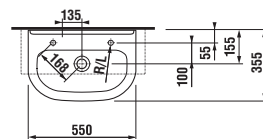

Umyvadla do nábytku s odkládacími plochami LYRA plus

	L	B
50 cm	500	420
55 cm	550	450
60 cm	600	460
65 cm	650	480