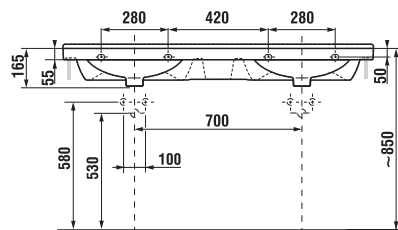

Číslo výrobku	Popis výrobku	yyy: 104	109	Cena bílá
8.1442.0.000.yyy.1	dvojumyvadlo 130 cm	x	x	8 055 Kč
8.1995.1.000.028.1	kryt na sifon s instalační sadou (Č. výr.: 8.9001.5.000.000.1)			1 719 Kč

Objednat zvlášť:	Cena
8.9034.9.000.000.1 instalační sada pro umyvadla (pro dvojumyvadlo objednat 2 ks)	48 Kč
3.7473.0.004.000.1 Cubito umyvadlový sifon, 5/4" – 32 mm, chrom, mosaz	1 145 Kč
3.7242.0.004.010.1 Cubito rohový ventil 3/8"–1/2", chrom, 2 ks	700 Kč

Všechna umyvadla Cubito mohou být instalována přímo do nábytku (viz nábytek Cubito na straně 46).
Vodovodní baterie Cubito naleznete na str. 128.
Sprchové kouty Cubito a Cubito pure naleznete na str. 116.
Vanové zástěny Cubito naleznete na str. 104.
Série Cubito zahrnuje kompletní vybavení koupelen.

Speciální povrchová úprava keramiky, usnadňuje údržbu, prodlužuje životnost.
Možno objednat na všechny keramické výrobky setů Cubito a Mio za příplatek 1 028 Kč bez DPH.