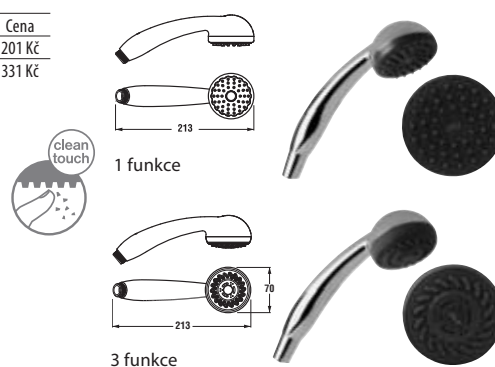

Číslo výrobku	Popis výrobku	Cena
3.6127.0.004.010.1	Olymp/Lyra ruční sprcha, 1 funkce, chrom	201 Kč
3.6127.0.004.011.1	Olymp/Lyra ruční sprcha, 3 funkce, chrom	331 Kč