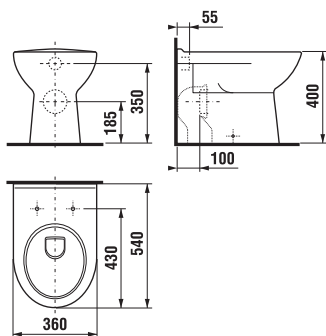

Číslo výrobku	Popis výrobku	Odpad	Instalační sada součástí	Cena bílá	Cena barva
8.2361.5.xxx.000.1	samostatně stojící klozet	x	x	3 441 Kč	4 131 Kč

Objednat zvlášť:	Cena bílá	Cena barva
8.9328.1.xxx.063.1 duroplastové sedátko s poklopem Olymp s antibakteriální úpravou, ocelové úchyty	855 Kč	
8.9328.4.xxx.000.1 duroplastové sedátko s poklopem Olymp s antibakteriální úpravou, se zpomalovacím mechanismem SLOWCLOSE	1 799 Kč	2 159 Kč
8.9902.7.000.000.1 odpadní koleno VARIO pro vzdálenost 70–220 mm	1 395 Kč	

Náhradní díly:	Cena
8.9175.3.000.000.1 instalační sada pro klozet	86 Kč

Samostatně stojící klozet doporučujeme instalovat s podomítkovým modulem JIKA SK, uvedeným na str. 175.