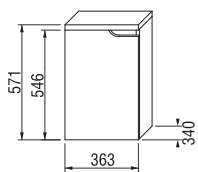

Střední skříňka s levými dveřmi