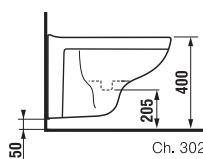

Ch. 302

Ch. 304

Číslo výrobku	Popis výrobku	yyy: 104	109	Cena
8.1338.1.000.yyy.1	umyvadlo 50 cm	x	x	1 150 Kč
8.1338.2.000.yyy.1	umyvadlo 55 cm	x	x	1 230 Kč
8.1338.3.000.yyy.1	umyvadlo 60 cm	x	x	1 290 Kč
8.1338.4.000.yyy.1	umyvadlo 65 cm	x	x	1 495 Kč

Objednat zvlášť:
8.9034.9.000.000.1 instalační sada pro umyvadla 48 Kč

	L	B
55 cm	550	450
60 cm	600	460
65 cm	650	480

Číslo výrobku	Popis výrobku	yyy: 104	109	Cena
8.1338.5.000.yyy.1	umyvadlo 70 cm	x	x	2 185 Kč
8.1338.7.000.yyy.1	umyvadlo 80 cm	x	x	2 780 Kč

Objednat zvlášť:
8.9034.9.000.000.1 instalační sada pro umyvadla 48 Kč

	L	B
70 cm	700	480
80 cm	800	480

Všechna nábytková umyvadla Lyra plus mohou být instalována přímo do nábytku (viz nábytek Lyra plus na straně 82).

Číslo výrobku	Popis výrobku	Cena
8.3238.1.000.304.1	bidet	1 827 Kč

Objednat zvlášť:
8.9299.9.000.000.1 instalační sada pro bidet 20 Kč

Číslo výrobku	Popis výrobku	yyy: 304	302	Cena
8.3038.1.000.yyy.1	závěsný bidet	x	x	2 100 Kč

Objednat zvlášť:
8.9034.9.000.890.1 instalační sada s bílými krytkami 63 Kč
8.9034.9.000.891.1 instalační sada s chromovými krytkami 96 Kč

Závěsné klozety a bidety doporučujeme instalovat s podomítkovými moduly JIKA, uvedenými na str. 174.