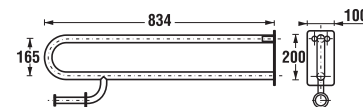

Číslo výrobku	Popis výrobku	Cena
3.8971.6.003.000.1	madlo toaletní, sklopné, s držákem toal. papíru, nerez	5 596 Kč

Náhradní díly:	Cena
3.9891.1.000.000.1 úchyt pro přichycení sklopných madel ke stěně, plast	14 Kč