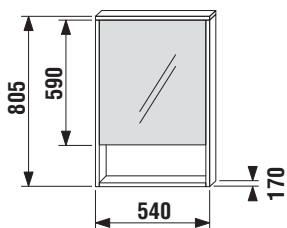

LEVÁ

PRAVÁ

Horní skříňky

Zrcadlo 44 cm

Zrcadlo 54 cm

Zrcadlová skříňka 44 cm

Zrcadlová skříňka 54 cm

Zrcadlo		Barva korpusu	
Číslo výrobku	Popis výrobku	547 ořech	546 bílá
4.5289.0.038.546.1	zrcadlo 44 cm		1 480 Kč
4.5289.0.038.547.1	zrcadlo 44 cm		1 480 Kč