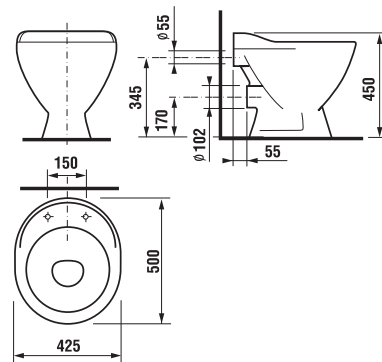

Klozet Zeta – vodorovný odpad

Klozet Roman – vodorovný odpad

Klozet Roman – svislý odpad

Klozety bez nádržky a speciální výrobky

Výlevka Mira

Číslo výrobku	Popis výrobku	Cena
8.5104.6.000.000.1	výlevka MIRA s plastovou mřížkou	4 169 Kč
Náhradní díly:		
8.9504.9.000.000.1	sklopná plastová mřížka	250 Kč
8.9770.1.000.000.1	pryžová vložka – těsnění přívodu vody	19 Kč
Objednat zvlášť:		
8.9299.9.000.000.1	instalační souprava	20 Kč