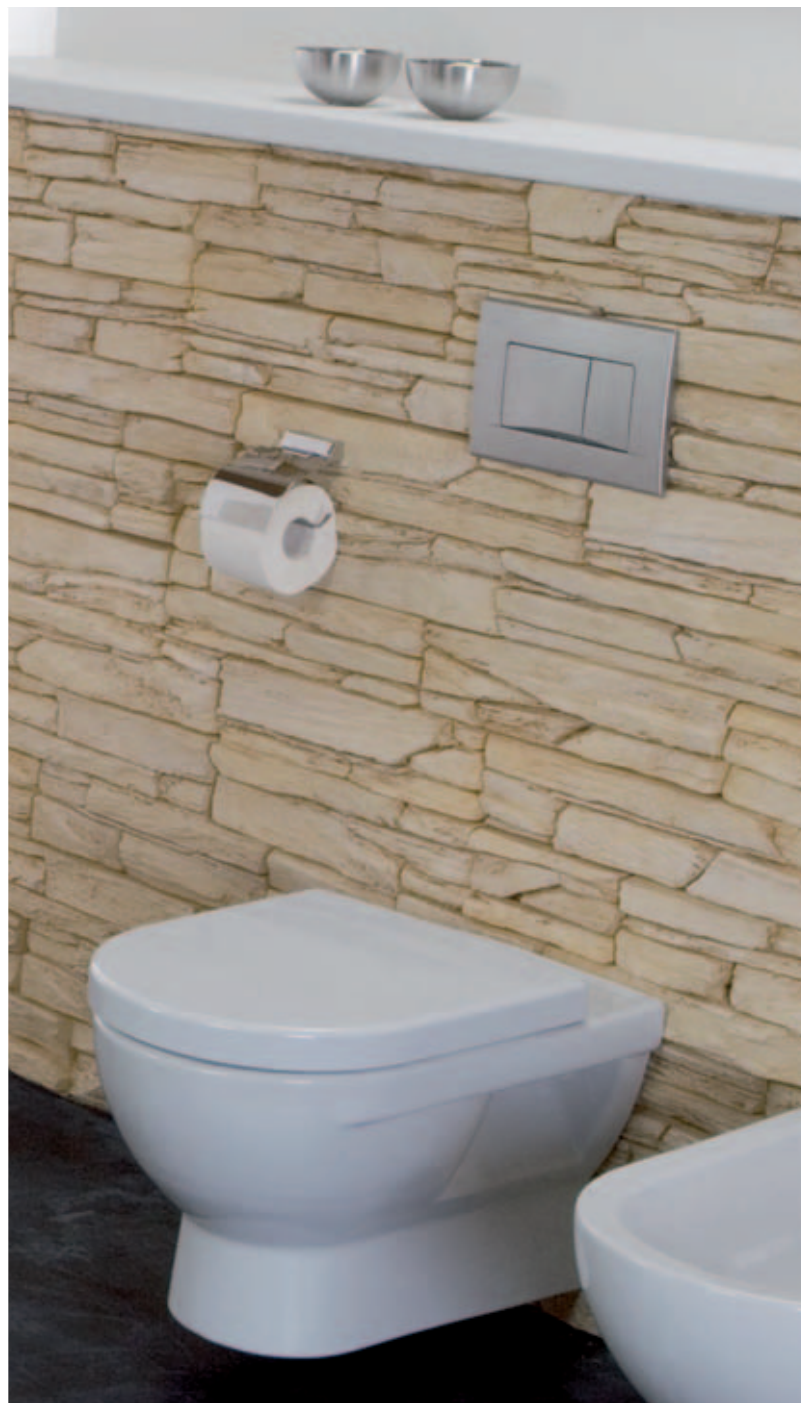

Podomítkové moduly

V nabídce koupelňových řešení jsou podomítkové systémy pro samostatně stojící a závěsné klozety. Stále populárnější beznádržkové moduly lze využít např. při kompletní rekonstrukci panelákové koupelny nebo při instalaci jakéhokoli druhu klozetu. K dispozici je celkem 8 variant podomítkových systémů, které jsou plně kompatibilní se všemi samostatně stojícími i závěsnými klozetami JIKA.

VÝHODY:

- Servis do 5 dnů u zákazníka zdarma.
- Flexibilita podomítkových modulů JIKA.
- Univerzální splachovací ventil (možnost následné výměny tlačítka Start-Stop a Dual Flush podle typu zvoleného modulu).
- Nastavitelnost finální výšky závěsných klozetů.
- Nosnost 400 kg.
- 100% kompatibilita se všemi klozetami JIKA.
- Záruka 5 let.