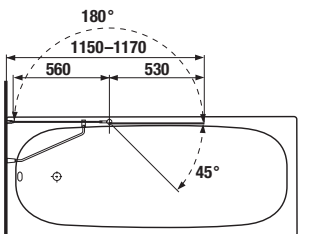

pravá varianta

Vanová zástěna 115 cm, LEVÁ/PRAVÁ, dvojdílná, stříbrný lesklý profil, 6mm transparentní sklo s květinovým dekorem a úpravou JIKA perla GLASS. 2.5642.6.002.669.1, 2.5742.6.002.669.1. Vhodné pro akrylátové vany.

Číslo výrobku	Rozměr (mm)	Výška (mm)	Tloušťka (mm)	Varianta provedení skla	Cena
2.5642.6.002.669.1	1150	1400	6	levá květinový dekór	9 665 Kč
2.5742.6.002.669.1	1150	1400	6	pravá květinový dekór	9 665 Kč

šarže 669 – květinový dekór