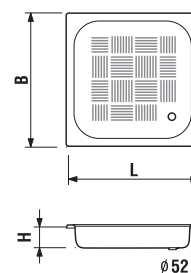

Číslo výrobku	Popis výrobku	Antislip reliéf	Cena	Cena Antislip
2.1407.0.000.000.1	čtvercová sprchová vanička 700 mm	x		1 114 Kč
2.1408.0.000.011.1	čtvercová sprchová vanička 800 mm	x		1 114 Kč
2.1409.0.000.000.1	čtvercová sprchová vanička 900 mm		1 809 Kč	
	L	B	H	
2.1407.0	700	700	135	
2.1408.0	800	800	145	
2.1409.0	900	900	145	
Objednat zvlášť:			Cena	
2.9482.4.000.000.1	sifon pro sprchové vaničky 50/40 mm, nerez krytka s logem JIKA; průtok 39 l/min.			290 Kč
2.9555.6.000.000.1	nohy k sprchovým vaničkám			723 Kč