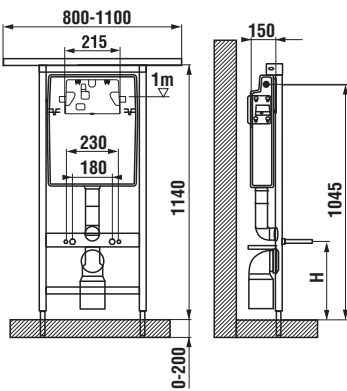

Číslo výrobku	Popis výrobku	Cena
8.9352.4.000.000.1	JIKA modul ZKRP 25 pro závěsné klozety se samonosným ocelovým rámem, ukotvení na zem a do bočních zdí, tlačítko Start-Stop nebo Dual Flush – menší rozměr tlačítek	4 829 Kč

Tuto variantu ocení všichni, kteří mají v plánu rekonstruovat panelákovou koupelnu a instalovat závěsný klozet. Tato varianta je určena především tam, kde za modulem procházejí domovní instalace (vodovodní a kanalizační potrubí, vzduchotechnika, plynové potrubí apod.). JIKA modul ZKRP se přizpůsobí každé panelákové koupelně, má nastavitelné boční úchyty pro univerzálnost uchycení.

1. Výhody:
2. tlačítko Start-Stop nebo Dual Flush – menší rozměr tlačítek
   - splachovací ventil je univerzální, tlačítka lze kdykoliv v průběhu užívání zaměnit
   - nosnost 400 kg
   - následné přezedzení v rozmezí 15–90 mm
   - pevný rám
   - nastavitelnost finální výšky klozetu
   - šířkové rozpětí 800–1100 mm

Pozor: Modul ZKRP 25 lze kombinovat pouze s tlačítky s menším rozměrem – Riva mini, Riva duo mini, Point a Point duo. Modul ZKR 25 se liší od modulu ZKR velikostí otvoru pro tlačítko.