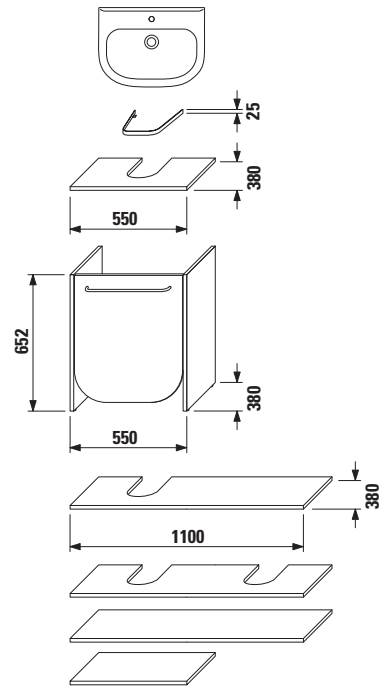

Skříňka pod umyvadlo

Skříňka s košem na prádlo		Barva dvířek	Barva korpusu	Cena
Číslo výrobku	Popis výrobku	bílý lesklý lak	bříza	
		434	802	
4.5402.3.434.802.1	skříňka s košem na prádlo, včetně úchytky			7 032 Kč
Objednat zvlášť:				Cena
4.5409.1.434.802.1	umyvadlová deska, 110 cm, bez výřezu pro sifon			1 018 Kč
4.5410.1.434.802.1	umyvadlová deska, 55 cm, bez výřezu pro sifon			865 Kč