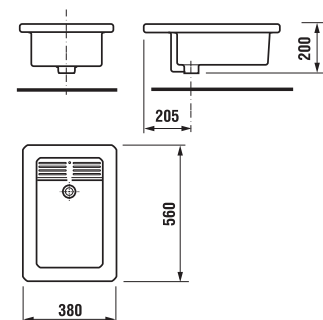

Klozety bez nádržky a speciální výrobky

Číslo výrobku	Popis výrobku	Cena
8.5104.6.000.000.1	výlevka MIRA s plastovou mřížkou	4 169 Kč
Náhradní díly:		
8.9504.9.000.000.1	sklopná plastová mřížka	250 Kč
8.9770.1.000.000.1	pryžová vložka – těsnění přívodu vody	19 Kč
Objednat zvlášť:		
8.9299.9.000.000.1	instalační souprava	20 Kč

Číslo výrobku	Popis výrobku	Cena
8.5104.9.000.000.1	závěsná výlevka MIRA s plastovou mřížkou	3 900 Kč
Náhradní díly:		
8.9504.9.000.000.1	sklopná plastová mřížka	250 Kč
8.9770.1.000.000.1	pryžová vložka – těsnění přívodu vody	19 Kč
Objednat zvlášť:		
8.9034.9.000.890.1	instalační sada pro montáž klozetu a bidetu s bílou krytkou, 1 pár	63 Kč
8.9034.9.000.891.1	instalační sada pro montáž klozetu a bidetu s chromovou krytkou, 1 pár	96 Kč

Číslo výrobku	Popis výrobku	Cena
8.5102.9.000.000.1	dřez DORIS	3 094 Kč

Číslo výrobku	Popis výrobku	Cena
8.5401.9.000.000.1	pedikérní vanička BERENIKA	1 694 Kč