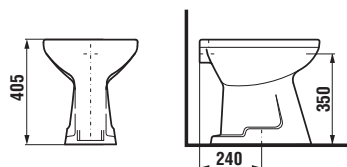

Klozety bez nádržky a speciální výrobky

Číslo výrobku	Popis výrobku	Odpad	Cena bílá	Cena barva
8.2122.7.000.000.1	klozet SAM se středním svislým odpadem, hluboké splachování	x	1 572 Kč	1 888 Kč
Objednat zvlášť:				
8.9299.9.000.000.1	instalační sada pro klozety		20 Kč	
8.9770.1.000.000.1	pryžová vložka – těsnění přívodu vody		19 Kč	
8.9252.0.000.000.1	termoplastové sedátko s poklopem		177 Kč	
8.9337.0.xxx.000.1	duroplastové sedátko s poklopem DINO s antibakteriální úpravou, plastové úchyty		782 Kč	876 Kč
8.9337.0.300.063.1	duroplastové sedátko s poklopem DINO s antibakteriální úpravou, ocelové úchyty, pouze v bílé barvě		829 Kč	
8.9327.1.000.000.1	termoplastové sedátko s poklopem ZETA, plastové úchyty		276 Kč	
8.9327.1.000.063.7	termoplastové sedátko s poklopem ZETA, ocelové úchyty		276 Kč	

Číslo výrobku	Popis výrobku	Odpad	Cena
8.2239.7.000.000.1	klozet ZETA se svislým odpadem, hluboké splachování	x	1 123 Kč
Objednat zvlášť:			
8.9299.0.000.000.1	instalační sada pro klozety		20 Kč
8.9327.1.000.000.1	termoplastové sedátko s poklopem ZETA, plastové úchyty		276 Kč
8.9327.1.000.063.7	termoplastové sedátko s poklopem ZETA, ocelové úchyty		276 Kč
8.9770.1.000.000.1	pryžová vložka – těsnění přívodu vody		19 Kč

Číslo výrobku	Popis výrobku	Odpad	Cena
8.2239.6.000.000.1	klozet ZETA s vodorovným odpadem, hluboké splachování	x	1 123 Kč
Objednat zvlášť:			
8.9299.0.000.000.1	instalační sada pro klozety		20 Kč
8.9327.1.000.000.1	termoplastové sedátko s poklopem ZETA, plastové úchyty		276 Kč
8.9327.1.000.063.7	termoplastové sedátko s poklopem ZETA, ocelové úchyty		276 Kč
8.9770.1.000.000.1	pryžová vložka – těsnění přívodu vody		19 Kč

Číslo výrobku	Popis výrobku	Odpad	Cena	
8.2115.6.000.000.1	klozet ROMAN s vodorovným odpadem, ploché splachování	x	1 243 Kč	
Objednat zvlášť:				
8.9299.9.000.000.1	instalační sada pro klozety		20 Kč	
8.9770.1.000.000.1	pryžová vložka – těsnění přívodu vody		19 Kč	
8.9337.0.xxx.000.1	duroplastové sedátko s poklopem DINO s antibakteriální úpravou, plastové úchyty		782 Kč	876 Kč
8.9337.0.300.063.1	duroplastové sedátko s poklopem DINO s antibakteriální úpravou, ocelové úchyty, pouze v bílé barvě		829 Kč	
8.9252.0.000.000.1	termoplastové sedátko s poklopem		177 Kč	
8.9327.1.000.000.1	termoplastové sedátko s poklopem ZETA, plastové úchyty		276 Kč	
8.9327.1.000.063.7	termoplastové sedátko s poklopem ZETA, ocelové úchyty		276 Kč