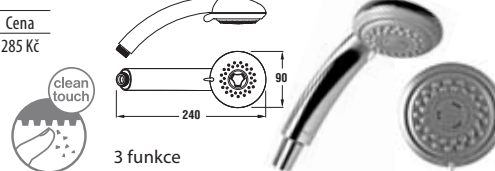

Číslo výrobku	Popis výrobku	Cena
3.6127.0.004.001.1	Lyra plus ruční sprcha, 3 funkce, chrom	285 Kč