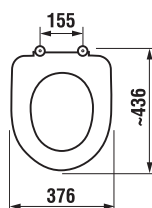

Sedátka

Číslo výrobku	Popis výrobku	Cena bílá	Cena barva
8.9271.1.xxx.000.1	duroplastové sedátko s poklopem Mio s antibakteriální úpravou, rychloupínací ocelové úchyty	1 246 Kč	1 496 Kč

Číslo výrobku	Popis výrobku	Cena
8.9271.2.300.000.1	duroplastové sedátko s poklopem Mio s antibakteriální úpravou, se zpomalovacím mechanismem SLOWCLOSE	1 839 Kč

Číslo výrobku	Popis výrobku	Cena bílá	Cena barva
8.9328.1.xxx.063.1	duroplastové sedátko s poklopem Olymp s antibakteriální úpravou, ocelové úchyty	855 Kč	948 Kč

Číslo výrobku	Popis výrobku	Cena bílá	Cena barva
8.9328.4.xxx.000.1	duroplastové sedátko s poklopem Olymp s antibakteriální úpravou, se zpomalovacím mechanismem SLOWCLOSE	1 799 Kč	2 159 Kč

Číslo výrobku	Popis výrobku	Cena
8.9328.2.xxx.000.1	duroplastové sedátko bez poklopu, s antibakteriální úpravou, plastové úchyty	474 Kč
8.9328.2.300.063.1	duroplastové sedátko bez poklopu, s antibakteriální úpravou, ocelové úchyty pouze v bílé barvě	524 Kč