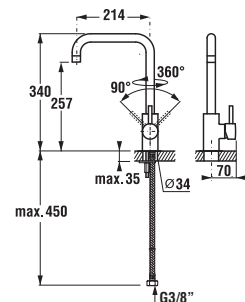

Číslo výrobku	Popis výrobku	Cena
3.5171.1.004.200.1	dřezová stojánková páková baterie, chrom	2 368 Kč