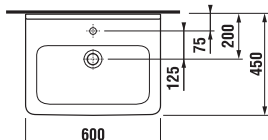

Umyvadlo Cubito 60 cm si můžete zakoupit za zvýhodněnou cenu. Více informací na str. 190.

Číslo výrobku	Popis výrobku	yyy: 104 109		Cena bílá
8.1042.2.000.yyy.1	umyvadlo 55 cm	x	x	1 653 Kč
8.1042.3.000.yyy.1	umyvadlo 60 cm	x	x	1 719 Kč
8.1042.4.000.yyy.1	umyvadlo 65 cm	x	x	2 050 Kč
8.1042.6.000.yyy.1	umyvadlo 85 cm	x	x	5 288 Kč

Objednat zvlášť:		Cena
8.9034.9.000.000.1	instalační sada pro umyvadla	48 Kč
3.7473.0.004.000.1	Cubito umyvadlový sifon, 5/4" – 32 mm, chrom, mosaz	1 145 Kč
3.7242.0.004.010.1	Cubito rohový ventil 3/8"–1/2", chrom, 2 ks	700 Kč

Umyvadlo

Číslo výrobku	Popis výrobku	yyy: 104 109		Cena bílá
8.1142.2.000.yyy.1	umývátko 45 cm	x	x	1 487 Kč

Objednat zvlášť:		Cena
8.9034.9.000.000.1	instalační sada pro umyvadla	48 Kč
3.7473.0.004.000.1	Cubito umyvadlový sifon, 5/4" – 32 mm, chrom, mosaz	1 145 Kč
3.7242.0.004.010.1	Cubito rohový ventil 3/8"–1/2", chrom, 2 ks	700 Kč

Všechna umyvadla Cubito mohou být instalována přímo do nábytku (viz nábytek Cubito na straně 46).