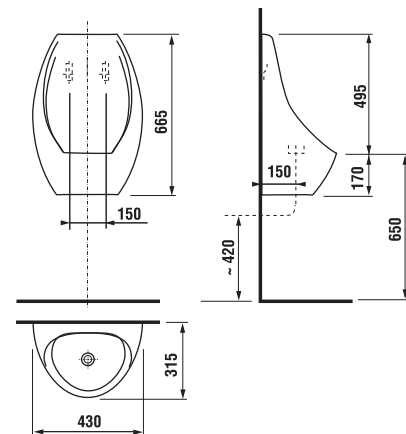

Domino – s otvorem pro ventil

Číslo výrobku	Popis výrobku	Cena
8.4110.1.000.000.1	urinál DOMINO	2 796 Kč

Objednat zvlášť:	Cena
8.9109.9.000.000.1 ventil pro oplach urinálu	457 Kč
8.9921.0.000.000.1 instalační sada pro urinál	53 Kč
8.9073.0.000.000.1 sifon	191 Kč

8.9109.9

8.9073.0