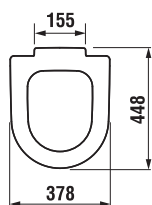

Sedátka

Číslo výrobku	Popis výrobku	Cena bílá	Cena barva
8.9271.1.xxx.000.1	duroplastové sedátko s poklopem Mio s antibakteriální úpravou, rychloupínací ocelové úchyty	1 246 Kč	1 496 Kč

Číslo výrobku	Popis výrobku	Cena
8.9271.2.300.000.1	duroplastové sedátko s poklopem Mio s antibakteriální úpravou, se zpomalovacím mechanismem SLOWCLOSE	1 839 Kč

Číslo výrobku	Popis výrobku	Cena bílá	Cena barva
8.9328.1.xxx.063.1	duroplastové sedátko s poklopem Olymp s antibakteriální úpravou, ocelové úchyty	855 Kč	948 Kč

Číslo výrobku	Popis výrobku	Cena bílá	Cena barva
8.9328.4.xxx.000.1	duroplastové sedátko s poklopem Olymp s antibakteriální úpravou, se zpomalovacím mechanismem SLOWCLOSE	1 799 Kč	2 159 Kč

Číslo výrobku	Popis výrobku	Cena
8.9328.2.xxx.000.1	duroplastové sedátko bez poklopu, s antibakteriální úpravou, plastové úchyty	474 Kč
8.9328.2.300.063.1	duroplastové sedátko bez poklopu, s antibakteriální úpravou, ocelové úchyty pouze v bílé barvě	524 Kč