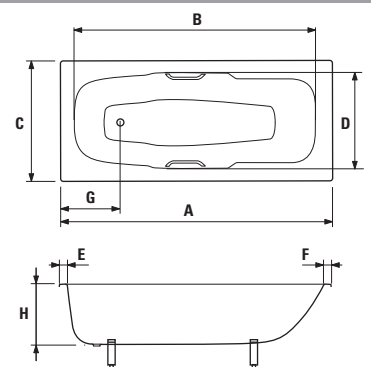

Číslo výrobku	Popis výrobku	Hladký povrch yyy:000	Antislip 010
2.3437.2.000.yyy.1	PRAGA 1700 mm	5 209 Kč	5 384 Kč
2.3438.2.000.yyy.1	PRAGA 1800 mm	5 338 Kč	5 384 Kč

Náhradní díly:	Cena
2.9410.2.000.000.1 madla	1 483 Kč

Objednat zvlášť:	Cena
2.9401.3.000.000.1 kovové nohy pro PRAGA	369 Kč

	A	B	C	D	E	F	G	H	Objem
2.3437.2	1700	1335	800	670	80	65	285	410	210
2.3438.2	1800	1335	800	670	130	115	320	410	210

K ocelovým vanám Praga doporučujeme použít jednodílné nebo dvojdílné zástěny CUBITO.