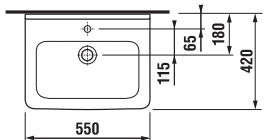

Umyvadlo Cubito 60 cm si můžete zakoupit za zvýhodněnou cenu. Více informací na str. 190.

Číslo výrobku	Popis výrobku	yyy: 104 109		Cena bílá
8.1042.2.000.yyy.1	umyvadlo 55 cm	x	x	1 653 Kč
8.1042.3.000.yyy.1	umyvadlo 60 cm	x	x	1 719 Kč
8.1042.4.000.yyy.1	umyvadlo 65 cm	x	x	2 050 Kč
8.1042.6.000.yyy.1	umyvadlo 85 cm	x	x	5 288 Kč

Objednat zvlášť:		Cena
8.9034.9.000.000.1	instalační sada pro umyvadla	48 Kč
3.7473.0.004.000.1	Cubito umyvadlový sifon, 5/4" – 32 mm, chrom, mosaz	1 145 Kč
3.7242.0.004.010.1	Cubito rohový ventil 3/8"–1/2", chrom, 2 ks	700 Kč

Umyvadlo

Číslo výrobku	Popis výrobku	yyy: 104 109		Cena bílá
8.1142.2.000.yyy.1	umývátko 45 cm	x	x	1 487 Kč

Objednat zvlášť:		Cena
8.9034.9.000.000.1	instalační sada pro umyvadla	48 Kč
3.7473.0.004.000.1	Cubito umyvadlový sifon, 5/4" – 32 mm, chrom, mosaz	1 145 Kč
3.7242.0.004.010.1	Cubito rohový ventil 3/8"–1/2", chrom, 2 ks	700 Kč

Všechna umyvadla Cubito mohou být instalována přímo do nábytku (viz nábytek Cubito na straně 46).