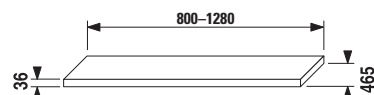

Umyvadlové desky bez otvoru

Číslo výrobku	Popis výrobku	Barva desky	
		wenge	fino
4.5020.1.172.445.1	atypická umyvadlová deska řezatelná 80–128 cm, bez otvoru	1831 Kč	
4.5020.1.172.451.1	atypická umyvadlová deska řezatelná 80–128 cm, bez otvoru		1831 Kč

NOVINKA

Umyvadlové desky bez otvoru

Číslo výrobku	Popis výrobku	Barva desky	
		wenge	fino
4.5020.2.172.445.1	atypická umyvadlová deska řezatelná 128,1–160 cm, bez otvoru	2073 Kč	
4.5020.2.172.451.1	atypická umyvadlová deska řezatelná 128,1–160 cm, bez otvoru		2073 Kč

NOVINKA

Umyvadlové desky bez otvoru

Číslo výrobku	Popis výrobku	Barva desky	
		wenge	fino
4.5020.3.172.445.1	atypická umyvadlová deska řezatelná 160,1–210 cm, bez otvoru	2183 Kč	
4.5020.3.172.451.1	atypická umyvadlová deska řezatelná 160,1–210 cm, bez otvoru		2183 Kč

NOVINKA

Umyvadlové desky bez otvoru

Číslo výrobku	Popis výrobku	Barva desky	
		wenge	fino
4.5020.4.172.445.1	atypická umyvadlová deska řezatelná 210,1–250 cm, bez otvoru	2512 Kč	
4.5020.4.172.451.1	atypická umyvadlová deska řezatelná 210,1–250 cm, bez otvoru		2512 Kč

NOVINKA

Do textu objednávky prosím uveďte délku desky zaokrouhlenou na celé centimetry.