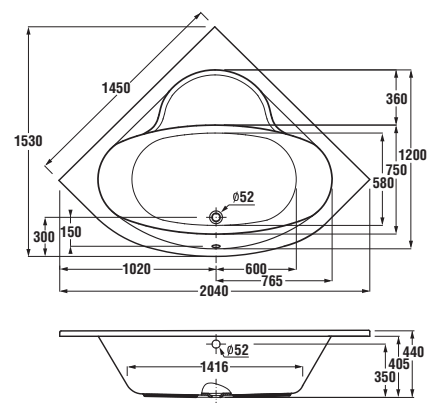

K akrylátové rohové vaně Olymp nedoporučujeme zástěny JIKA.

■ Takto barevně označené plochy nedoporučujeme pro umístění vanového výtoku nebo výtoku vanové baterie

□ Takto označené plochy jsou vhodné pro umístění vanového výtoku nebo výtoku vanové baterie