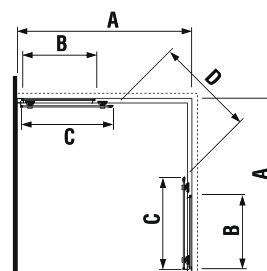

Pevná stěna 800, 900, 1000, stříbrný lesklý profil, 6mm transparentní sklo nebo sklo s dekorem Arctic a úpravou JIKA perla GLASS, madla chrom.

Číslo výrobku	Rozměr (mm)	Výška (mm)	Tloušťka (mm)	Varianta provedení skla	Cena
2.9724.1.002.668.1	800	1950	6	transparentní	3 733 Kč
2.9724.2.002.668.1	900	1950	6	transparentní	4 034 Kč
2.9724.3.002.668.1	1000	1950	6	transparentní	4 346 Kč
2.9724.1.002.666.1	800	1950	6	Arctic	3 967 Kč
2.9724.2.002.666.1	900	1950	6	Arctic	4 300 Kč
2.9724.3.002.666.1	1000	1950	6	Arctic	4 645 Kč

Sarže 668 – transparentní sklo
Sarže 666 – dekor Arctic

Číslo výrobku	Rozměrové možnosti (mm) A	Rozměr (mm) B
2.9724.1.002.668.1	780–795	727
2.9724.2.002.668.1	880–895	827
2.9724.3.002.668.1	980–995	927
2.9724.1.002.666.1	780–795	727
2.9724.2.002.666.1	880–895	827
2.9724.3.002.666.1	980–995	927

Pevnou stěnu Cubito pure doporučujeme kombinovat se sprchovými dveřmi Cubito pure.

Sprchový kout 800, 900, 1000, čtverec, stříbrný lesklý profil, 6mm transparentní sklo nebo sklo s dekorem Arctic a úpravou JIKA perla GLASS, madla chrom.

Číslo výrobku	Rozměr (mm)	Výška (mm)	Tloušťka (mm)	Varianta provedení skla	Cena
2.5124.1.002.668.1	800	1950	6	transparentní	8 550 Kč
2.5124.2.002.668.1	900	1950	6	transparentní	9 182 Kč
2.5124.3.002.668.1	1000	1950	6	transparentní	9 808 Kč
2.5124.1.002.666.1	800	1950	6	Arctic	9 017 Kč
2.5124.2.002.666.1	900	1950	6	Arctic	9 714 Kč
2.5124.3.002.666.1	1000	1950	6	Arctic	10 405 Kč

Sarže 668 – transparentní sklo
Sarže 666 – dekor Arctic