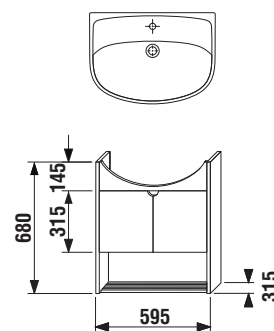

Skříňka pod umyvadlo

Číslo výrobku	Popis výrobku	Barva dvířek		Barva korpusu	
4.5283.1.038.546.1	umyvadlová skříňka pro umyvadlo Lyra plus 65 cm 8.1338.4	x		547 ořech	3 980 Kč
4.5283.1.038.547.1	umyvadlová skříňka pro umyvadlo Lyra plus 65 cm 8.1338.4	x		546 bílá	3 980 Kč

Skříňka pod umyvadlo