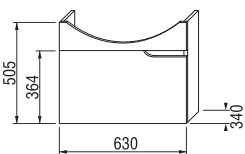

Umyvadlová skříňka pro nábytkové umyvadlo