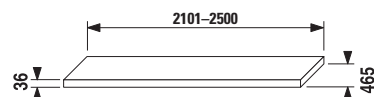

NOVINKA

Do textu objednávky prosím uveďte délku desky zaokrouhlenou na celé centimetry.