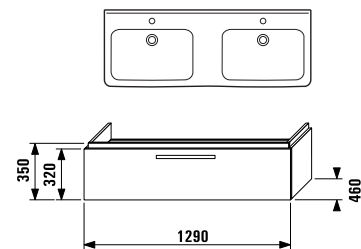

Číslo výrobku	Popis výrobku	Barva korpusu		Barva čela zásuvky		
		wenge	fino	wenge	fino	běžový lesklý lak
4.5014.1.172.445.1	skříňka pod dvojumyvadlo 130 cm 8.1442.0 se zásuvkou, včetně úchytky	x				7 316 Kč
4.5014.1.172.449.1	skříňka pod dvojumyvadlo 130 cm 8.1442.0 se zásuvkou, včetně úchytky	x				8 852 Kč
4.5014.1.172.451.1	skříňka pod dvojumyvadlo 130 cm 8.1442.0 se zásuvkou, včetně úchytky		x			7 316 Kč
4.5014.1.172.459.1	skříňka pod dvojumyvadlo 130 cm 8.1442.0 se zásuvkou, včetně úchytky		x			8 852 Kč

Skříňka pod dvojumyvadlo