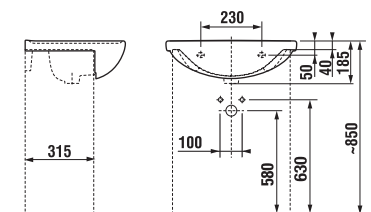

Číslo výrobku	Popis výrobku	yyy: 104	109	Cena
8.1338.1.000.yyy.1	umyvadlo 50 cm	x	x	1 150 Kč
8.1338.2.000.yyy.1	umyvadlo 55 cm	x	x	1 230 Kč
8.1338.3.000.yyy.1	umyvadlo 60 cm	x	x	1 290 Kč
8.1338.4.000.yyy.1	umyvadlo 65 cm	x	x	1 495 Kč

Objednat zvlášť:
8.9034.9.000.000.1 instalační sada pro umyvadla 48 Kč

	L	B
55 cm	550	450
60 cm	600	460
65 cm	650	480

Číslo výrobku	Popis výrobku	yyy: 104	109	Cena
8.1338.5.000.yyy.1	umyvadlo 70 cm	x	x	2 185 Kč
8.1338.7.000.yyy.1	umyvadlo 80 cm	x	x	2 780 Kč

Objednat zvlášť:
8.9034.9.000.000.1 instalační sada pro umyvadla 48 Kč

	L	B
70 cm	700	480
80 cm	800	480

Všechna nábytková umyvadla Lyra plus mohou být instalována přímo do nábytku (viz nábytek Lyra plus na straně 82).

Číslo výrobku	Popis výrobku	Cena
8.3238.1.000.304.1	bidet	1 827 Kč

Objednat zvlášť:
8.9299.9.000.000.1 instalační sada pro bidet 20 Kč

Číslo výrobku	Popis výrobku	yyy: 304	302	Cena
8.3038.1.000.yyy.1	závěsný bidet	x	x	2 100 Kč

Objednat zvlášť:
8.9034.9.000.890.1 instalační sada s bílými krytkami 63 Kč
8.9034.9.000.891.1 instalační sada s chromovými krytkami 96 Kč

Závěsné klozety a bidety doporučujeme instalovat s podomítkovými moduly JIKA, uvedenými na str. 174.