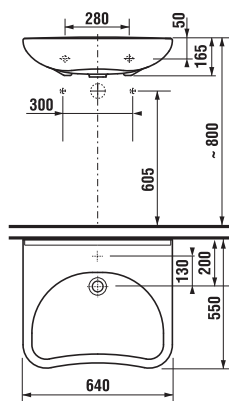

Bezbariérová koupelna s použitím doplňků Universum.

Koupelna bez bariér MIO

Číslo výrobku	Popis výrobku	yyy: 104	109	Cena bílá
8.1371.4.xxx.yyy.1	zdravotní umyvadlo 64 cm	x	x	1 564 Kč
2.9424.6.000.000.1	místo šetřící sifon			450 Kč