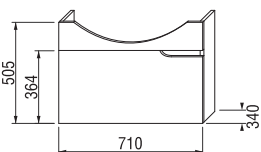

Umyvadlová skříňka pro nábytkové umyvadlo