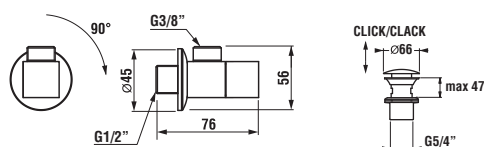

Číslo výrobku	Popis výrobku	Cena
3.3242.7.004.000.1	sprchová kouhoutková baterie bez sprchové sady, chrom	2 777 Kč
Objednat zvlášť:		
3.6142.0.004.040.1	ruční sprcha, chrom	296 Kč
3.6271.0.002.010.1	sprchová hadice 1,7 m, zesílená, PVC, stříbrná	409 Kč
3.6271.0.002.020.1	sprchová hadice 2 m, zesílená, PVC, stříbrná	444 Kč
3.8473.7.004.000.1	držák ruční sprchy	80 Kč

Číslo výrobku	Popis výrobku	Cena
3.2042.6.004.000.1	vanová – sprchová podomítková kouhoutková baterie, chrom	5 427 Kč
Objednat zvlášť:		
3.7142.7.004.030.1	vanový výtok 1/2", chrom	920 Kč
3.6342.0.004.020.1	připojení sprchové hadice 1/2", chrom	673 Kč
3.6142.0.004.040.1	ruční sprcha, chrom	296 Kč
3.6271.0.002.010.1	sprchová hadice 1,7 m, zesílená, PVC, stříbrná	409 Kč
3.6271.0.002.020.1	sprchová hadice 2 m, zesílená, PVC, stříbrná	444 Kč
3.8473.7.004.000.1	držák ruční sprchy	80 Kč

Třípolohový přepínač. Možnosti připojení: ruční sprcha, hlavová sprcha, napouštění vany vanovou výpustí nebo výtokem.

Příslušenství

Číslo výrobku	Popis výrobku	Cena
3.7142.7.004.030.1	vanový výtok 1/2", chrom	920 Kč
3.6742.0.004.041.1	hlavová sprcha, chrom	1 744 Kč
3.6742.0.004.000.1	hlavová sprcha, chrom	1 050 Kč
3.6642.0.004.000.1	sprchové rameno, chrom	434 Kč
3.7242.0.004.010.1	rohový ventil Cubito 3/8"–1/2", chrom, 2 ks	700 Kč
3.6342.0.004.020.1	připojení sprchové hadice 1/2", chrom	673 Kč
3.6142.0.004.040.1	ruční sprcha, chrom	296 Kč
3.8473.7.004.000.1	držák ruční sprchy	80 Kč
3.9171.0.004.000.1	Cubito/Mio umyvadlová výpust Click-Clack, chrom	478 Kč