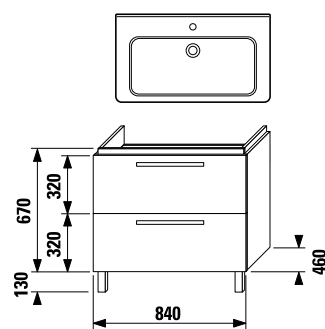

Skříňka pod umyvadlo

Skříňka pod umyvadlo se dvěma zásuvkami

Skříňka pod umyvadlo

Skříňka pod umyvadlo se dvěma zásuvkami

Číslo výrobku	Popis výrobku	Barva korpusu		Barva čela zásuvky					
		wenge	fino	wenge	fino	wenge ALU sklo matné	wenge ALU sklo dekor	fino ALU sklo matné	fino ALU sklo dekor
4.5012.5.172.445.1	skříňka pod umyvadlo 85 cm 8.1042.6 se zásuvkou a výklopnými dvířky, včetně úchytek	x		10 103 Kč					
4.5012.0.172.445.1	skříňka pod umyvadlo 85 cm 8.1042.6 se 2 zásuvkami, včetně úchytek	x		11 529 Kč					
4.5012.5.172.447.1	skříňka pod umyvadlo 85 cm 8.1042.6 se zásuvkou a výklopnými dvířky, včetně úchytek	x		13 459 Kč					
4.5012.5.172.448.1	skříňka pod umyvadlo 85 cm 8.1042.6 se zásuvkou a výklopnými dvířky, včetně úchytek	x		13 373 Kč					
4.5012.5.172.449.1	skříňka pod umyvadlo 85 cm 8.1042.6 se zásuvkou a výklopnými dvířky, včetně úchytek	x							10 717 Kč
4.5012.0.172.449.1	skříňka pod umyvadlo 85 cm 8.1042.6 se 2 zásuvkami, včetně úchytek	x							12 078 Kč
4.5012.5.172.455.1	skříňka pod umyvadlo 85 cm 8.1042.6 se zásuvkou a výklopnými dvířky, včetně úchytek		x	10 103 Kč					
4.5012.0.172.451.1	skříňka pod umyvadlo 85 cm 8.1042.6 se 2 zásuvkami, včetně úchytek		x	11 529 Kč					
4.5012.5.172.457.1	skříňka pod umyvadlo 85 cm 8.1042.6 se zásuvkou a výklopnými dvířky, včetně úchytek		x				13 459 Kč		
4.5012.5.172.458.1	skříňka pod umyvadlo 85 cm 8.1042.6 se zásuvkou a výklopnými dvířky, včetně úchytek		x				13 373 Kč		
4.5012.5.172.459.1	skříňka pod umyvadlo 85 cm 8.1042.6 se zásuvkou a výklopnými dvířky, včetně úchytek		x						10 717 Kč
4.5012.0.172.459.1	skříňka pod umyvadlo 85 cm 8.1042.6 se 2 zásuvkami, včetně úchytek		x						12 078 Kč
4.9186.1.172.007.1	nožka ALU, stavitelná, 1 kus			349 Kč					