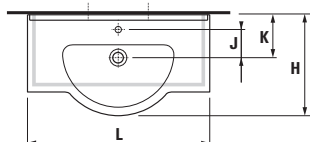

Číslo výrobku	Popis výrobku	yyy: 104	Cena bílá	Cena barva
8.1671.1.xxx.yyy.1	polozápustné umyvadlo 55 cm	x	2 499 Kč	2 999 Kč
Objednat zvlášť:				Cena
8.9034.9.000.000.1	instalační sada pro umyvadla (není nutná)			48 Kč

Polozápustné umyvadlo

Číslo výrobku	Popis výrobku	yyy: 105	106	Cena bílá	Cena barva
8.1771.1.xxx.yyy.1	polozápustné umyvadlo 55 cm	x	x	2 187 Kč	2 624 Kč

Číslo výrobku	Popis výrobku	yyy: 104	109	Cena bílá	Cena barva
8.1471.5.xxx.yyy.1	umyvadlo s odkládacími plochami 67 cm	x	x	3 131 Kč	3 759 Kč
8.1471.6.xxx.yyy.1	umyvadlo s odkládacími plochami 75 cm	x	x	3 392 Kč	4 072 Kč
8.1471.2.xxx.yyy.1	umyvadlo s odkládacími plochami 85 cm	x	x	4 593 Kč	5 512 Kč
8.1471.7.xxx.yyy.1	umyvadlo s odkládacími plochami 105 cm	x	x	5 024 Kč	6 028 Kč

Objednat zvlášť:				Cena
8.9034.9.000.000.1	instalační sada pro umyvadla			48 Kč

	L	H	J	K
67 cm	670	470	130	200
75 cm	750	470	130	200
85 cm	850	470	130	200
105 cm	1050	470	130	200

Číslo výrobku	Popis výrobku	yyy: 104	109	Cena bílá	Cena barva
8.1471.9.xxx.yyy.1	dvojumyvadlo 130 cm	x	x	7 398 Kč	8 878 Kč

Objednat zvlášť:				Cena
8.9034.9.000.000.1	instalační sada pro umyvadla (pro dvojumyvadlo objednat 2 ks)			48 Kč

Umyvadla Mio mohou být instalována přímo do nábytku (viz nábytek Mio na straně 68). Koupelnové baterie Mio naleznete na str. 130. Sprchové kouty Mio naleznete na str. 120. Vany Mio naleznete na str. 95–97. Série Mio zahrnuje kompletní vybavení koupelen.

Speciální povrchová úprava keramiky, usnadňuje údržbu, prodlužuje životnost. Možno objednat na všechny keramické výrobky setů Cubito a Mio za příplatek 1 028 Kč bez DPH.