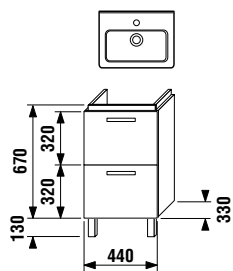

Skříňka pod umyvátko se dvěma zásuvkami