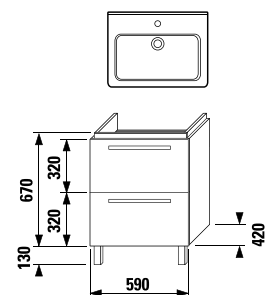

Skříňka pod umyvadlo se dvěma zásuvkami