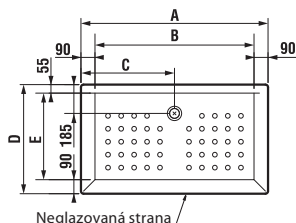

Číslo výrobku	Popis výrobku	Cena
2.1208.0.000.020.1	sprchová vanička čtvercová, 800 × 800 mm	2 300 Kč
2.1209.0.000.020.1	sprchová vanička čtvercová, 900 × 900 mm	2 950 Kč

Objednat zvlášť:	Cena
2.9498.3.000.000.1 sifon pro keramické sprchové vaničky 60/40 mm, nerez krytka, průtok 33 l/min.	568 Kč
8.9910.3.000.000.1 dilatační páska mezi vaničku a stěnu	195 Kč

	L	B	H
2.1208.0.000.020.1	800	800	80
2.1209.0.000.020.1	900	900	80