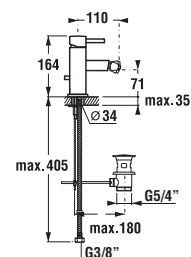

Vanová baterie bez sprchové sady

Číslo výrobku	Popis výrobku	Cena
3.2171.7.004.000.1	vanová páková baterie bez sprchové sady, chrom	2 565 Kč
Objednat zvlášť:		Cena
3.6071.0.004.021.1	sprchová sada (ruční sprcha, 5 funkcí, držák, sprchová hadice 1,7 m), chrom	1 154 Kč
3.6071.0.004.020.1	sprchová sada (ruční sprcha, 1 funkce, držák, sprchová hadice 1,7 m), chrom	1 029 Kč
3.6471.0.004.001.1	sprchová tyč s posuvným držákem ruční sprchy a mýdelníkem, 600 mm, chrom	774 Kč