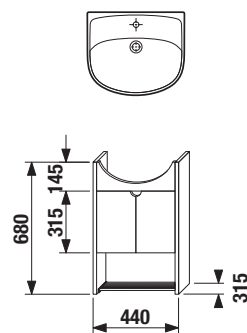

Skříňka pod umyvadlo

Číslo výrobku	Popis výrobku	Barva dvířek		Barva korpusu	
4.5280.1.038.546.1	umyvadlová skříňka pro umyvadlo Lyra plus 50 cm 8.1338.1	x		547 ořech	2 951 Kč
4.5280.1.038.547.1	umyvadlová skříňka pro umyvadlo Lyra plus 50 cm 8.1338.1	x		546 bílá	2 951 Kč

Skříňka pod umyvadlo