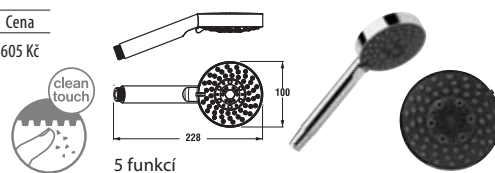

Číslo výrobku	Popis výrobku	Cena
3.6171.0.004.021.1	Mio ruční sprcha, 5 funkcí: normální, masážní, masážní + normální, perlivá, perlivá + normální	605 Kč