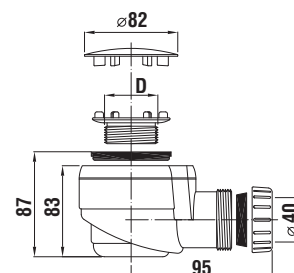

Sprchové kouty a dveře

Sprchové kouty a dveře CUBITO pure

Nová řada sprchových koutů a dveří Cubito pure se nabízí v optimální výšce 1950 mm a v mnoha šířkách. Podle dispozičních možností lze volit způsob zavírání.