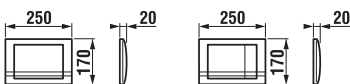

Podomítkové moduly

Číslo výrobku	Popis výrobku	Cena
8.9348.0.000.000.1	JIKA MODUL SK, pro samostatně stojící klozety, k namontování na zeď, tlačítko Start-Stop nebo Dual Flush	2 146 Kč

Nejlevnější a zároveň nejjednodušší modul k namontování na zeď pod značkou JIKA, pro samostatně stojící klozety.

Výhody:

- tlačítko Start-Stop nebo Dual Flush
- splachovací ventil je univerzální, tlačítka lze kdykoliv v průběhu užívání zaměnit

Tlačítka

Číslo výrobku	Popis výrobku	Cena
8.9348.7.000.000.1	Riva Duo – tlačítko Dual Flush, bílá	622 Kč
8.9348.4.000.000.1	Riva – tlačítko Start-Stop, bílá	622 Kč

Číslo výrobku	Popis výrobku	Cena
8.9348.9.007.000.1	Riva Duo – tlačítko Dual Flush, chrom matný	1 073 Kč
8.9348.6.007.000.1	Riva – tlačítko Start-Stop, chrom matný	1 073 Kč
8.9348.8.004.000.1	Riva Duo – tlačítko Dual Flush, chrom lesklý	1 073 Kč
8.9348.5.004.000.1	Riva – tlačítko Start-Stop, chrom lesklý	1 073 Kč

Číslo výrobku	Popis výrobku	Cena
8.9352.1.000.000.1	JIKA MODUL SK 25, pro samostatně stojící klozety, k namontování na zeď, tlačítko Start-Stop nebo Dual Flush – menší rozměr tlačítek	2 146 Kč

Nejlevnější a zároveň nejjednodušší modul k namontování na zeď pod značkou JIKA, pro samostatně stojící klozety.

Výhody:

- tlačítko Start-Stop nebo Dual Flush – menší rozměr tlačítek
- splachovací ventil je univerzální, tlačítka lze kdykoliv v průběhu užívání zaměnit

Pozor: Modul SK 25 lze kombinovat pouze s tlačítky s menším rozměrem – Riva mini, Riva duo mini, Point a Point duo. Modul SK 25 se liší od modulu SK velikostí otvoru pro tlačítko.

Tlačítka