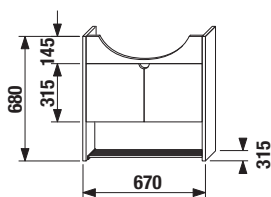

Skříňka pod umyvadlo