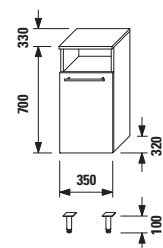

Náhradní díly:

4.9175.9.432.004.1	úchytky ke skříňce, 1 ks, chrom	134 Kč

Spodní skříňky