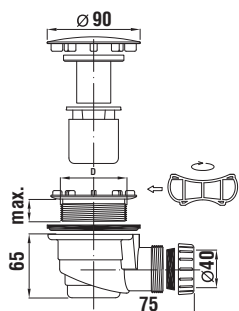

Číslo výrobku	Popis výrobku	Cena
2.1208.0.000.020.1	sprchová vanička čtvercová, 800 × 800 mm	2 300 Kč
2.1209.0.000.020.1	sprchová vanička čtvercová, 900 × 900 mm	2 950 Kč

Objednat zvlášť:	Cena
2.9498.3.000.000.1 sifon pro keramické sprchové vaničky 60/40 mm, nerez krytka, průtok 33 l/min.	568 Kč
8.9910.3.000.000.1 dilatační páska mezi vaničku a stěnu	195 Kč

	L	B	H
2.1208.0.000.020.1	800	800	80
2.1209.0.000.020.1	900	900	80

Číslo výrobku	Popis výrobku	Cena
2.1215.3.000.020.1	sprchová vanička obdélníková, 900 × 720 mm	2 890 Kč

Objednat zvlášť:	Cena
2.9498.3.000.000.1 sifon pro keramické sprchové vaničky 60/40 mm, nerez krytka, průtok 33 l/min.	568 Kč
8.9910.3.000.000.1 dilatační páska mezi vaničku a stěnu	195 Kč

Obdélníkové a čtvercové vaničky Ravenna doporučujeme kombinovat se sprchovými dveřmi Cubito pure. Více informací na straně 106–114.

Číslo výrobku	Popis výrobku	Cena
2.1213.0.000.020.1	sprchová vanička obdélníková, 1000 × 800 mm	5 850 Kč
2.1216.0.000.020.1	sprchová vanička obdélníková, 1200 × 800 mm	6 000 Kč

Objednat zvlášť:	Cena
2.9498.3.000.000.1 sifon pro keramické sprchové vaničky 60/40 mm, nerez krytka, průtok 33 l/min.	568 Kč
8.9910.3.000.000.1 dilatační páska mezi vaničku a stěnu	195 Kč

	L	B	H
2.1213.0.000.020.1	1000	800	80
2.1216.0.000.020.1	1200	800	80

Obdélníkové a čtvercové vaničky Ravenna doporučujeme kombinovat se sprchovými dveřmi Cubito pure. Více informací na straně 116–124.

2.9498.1

Sifon vaničkový	Cena
2.9498.1.000.000.1 sifon pro keramické sprchové vaničky 60/40 mm, nerez krytka s logem JIKA; průtok 24 l/min.	290 Kč
2.9498.3.000.000.1 sifon pro keramické sprchové vaničky 60/40 mm, nerez krytka, průtok 33 l/min.	568 Kč