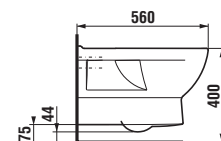

Závěsný klozet Cubito si můžete zakoupit za zvýhodněnou cenu. Více informací na str. 194–195.

Závěsné klozety a bidety doporučujeme instalovat s podomítkovými moduly JIKA, uvedenými na str. 174.