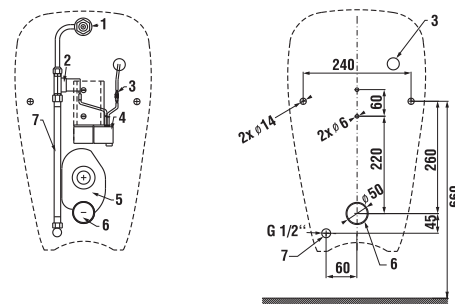

1. 1 – výtoková armatura
2. 2 – elektromagnetický ventil
3. 3 – přívod napájecí elektroniky
4. 4 – elektronika s radarovým senzorem
5. 5 – sifon (1 l)
6. 6 – odpadové potrubí 50 mm
7. 7 – vstup vody do urinálu

Doporučujeme použít podomítkový modul pro urinály ZUR, uvedený na str. 178.