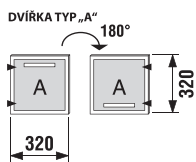

Skříňka hluboká