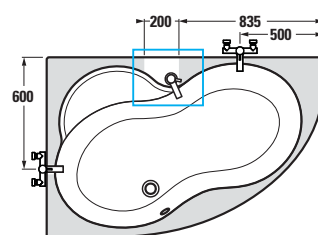

1500 x 1050 1600 x 1050 1700 x 1050

Označený prostor je pro umístění baterie na hranu vany.