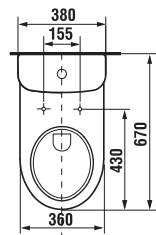

Koupelna bez bariér OLYMP