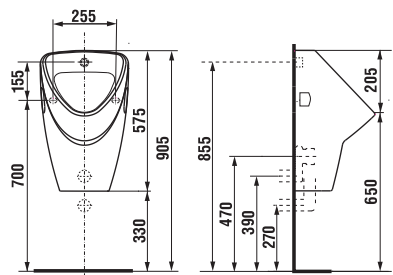

Číslo výrobku	Popis výrobku	Cena
8.4020.0.000.000.1	odsávací urinál LIVO	2 266 Kč

Objednat zvlášť:	Cena
8.9253.6.000.890.1 instalační sada LIVO s bílými krytkami	52 Kč
8.9253.6.000.891.1 instalační sada LIVO s chromovými krytkami	90 Kč
8.9200.3.000.000.1 sifon, vodorovný odpad	812 Kč
8.9200.4.000.000.1 sifon, svislý odpad	828 Kč
8.9480.7.000.000.1 trubička 1/2", vnitřní přívod vody	218 Kč
8.9480.8.000.000.1 gumové těsnění vnitřní	73 Kč

POZOR! INSTALACE URINÁLU LIVO vyžaduje použití šroubů 8.9253.6 (délka závitů 40 mm).

Číslo výrobku	Popis výrobku	Cena
8.4020.1.000.000.1	odsávací urinál LIVO	2 266 Kč

Objednat zvlášť:	Cena
8.9253.6.000.890.1 instalační sada LIVO s bílými krytkami	52 Kč
8.9253.6.000.891.1 instalační sada LIVO s chromovými krytkami	90 Kč
8.9200.3.000.000.1 sifon, vodorovný odpad	812 Kč
8.9200.4.000.000.1 sifon, svislý odpad	828 Kč

POZOR! INSTALACE URINÁLU LIVO vyžaduje použití šroubů 8.9253.6 (délka závitů 40 mm).

Číslo výrobku	Popis výrobku	Cena
8.9480.4	vtoková armatura s tlačným ventilem	

Objednat zvlášť:	Cena
8.9480.9 gumové těsnění vnější	25 Kč
8.9480.4 sada (krytka, trubička) s časovačem	2 499 Kč
8.9200.3 plastový sifon (vodorovný odpad)	812 Kč
8.9200.4 plastový sifon (svislý odpad)	828 Kč

Číslo výrobku	Popis výrobku	Cena
8.9480.5	vtoková armatura, vhodná pro senzorové ovládání	

Objednat zvlášť:	Cena
8.9480.9 gumové těsnění vnější	25 Kč
8.9480.5 kolínko 1/2" - 1/2"	142 Kč
8.9481.0 trubička d = 14 mm	142 Kč
8.9481.1 krytka	61 Kč
8.9200.3 plastový sifon (vodorovný odpad)	812 Kč
8.9200.4 plastový sifon (svislý odpad)	828 Kč

Číslo výrobku	Popis výrobku	Cena
8.9480.3	vtoková armatura s rohovým ventilem