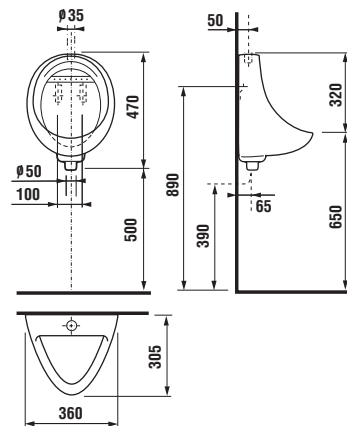

Číslo výrobku	Popis výrobku	Cena
8.9480.4	vtoková armatura s tlačným ventilem	

Objednat zvlášť:	Cena
8.9480.9 gumové těsnění vnější	25 Kč
8.9480.4 sada (krytka, trubička) s časovačem	2 499 Kč
8.9200.3 plastový sifon (vodorovný odpad)	812 Kč
8.9200.4 plastový sifon (svislý odpad)	828 Kč

Číslo výrobku	Popis výrobku	Cena
8.9480.5	vtoková armatura, vhodná pro senzorové ovládání	

Objednat zvlášť:	Cena
8.9480.9 gumové těsnění vnější	25 Kč
8.9480.5 kolínko 1/2" - 1/2"	142 Kč
8.9481.0 trubička d = 14 mm	142 Kč
8.9481.1 krytka	61 Kč
8.9200.3 plastový sifon (vodorovný odpad)	812 Kč
8.9200.4 plastový sifon (svislý odpad)	828 Kč