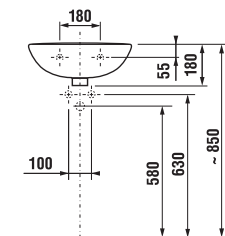

Číslo výrobku	Popis výrobku	yyy: 104 109 121			Cena bílá	Cena barva
8.1561.2.xxx.yyy.1	umývátko 45 cm	x	x	x	1 046 Kč	1 255 Kč
Objednat zvlášť:						Cena
8.9034.9.000.000.1 instalační sada pro umyvadla						48 Kč

Rohové umyvadlo

Číslo výrobku	Popis výrobku	yyy: 104 109 121			Cena bílá	Cena barva
8.1661.4.xxx.yyy.1	rohové umyvadlo 55 cm	x	x	x	1 824 Kč	2 189 Kč
Objednat zvlášť:						Cena
8.9034.9.000.000.1 instalační sada pro umyvadla						48 Kč