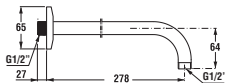

Horní sprchy