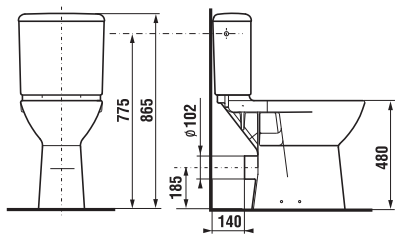

Koupelna bez bariér OLYMP