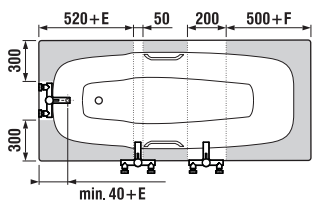

Ocelové vany

Tvarová stálost, odolnost proti změnám teploty, dlouhá životnost, snadná údržba a příznivé ceny jsou hlavními přednostmi anatomicky tvarovaných van a sprchových vaniček JIKA z pevně smaltované oceli. Jejich netradičním umístěním ve své koupelně získáte skutečně nadstandardní prostor.

Úprava ANTISLIP zabraňuje uklouznutí ve vaně.

Praktická masivní chromovaná madla pro snazší vstup a výstup z vany.

Polyuretanové podhlavníky zvyšují komfort relaxace ve vaně.

Podhlavníky jsou na výběr ve dvou barevných odstínech, světle a tmavě šedém.

Číslo výrobku	Popis výrobku	Hladký povrch yyy:000	Antislip 010
2.3437.2.000.yyy.1	PRAGA 1700 mm	5 209 Kč	5 384 Kč
2.3438.2.000.yyy.1	PRAGA 1800 mm	5 338 Kč	5 384 Kč

Náhradní díly:	Cena
2.9410.2.000.000.1 madla	1 483 Kč

Objednat zvlášť:	Cena
2.9401.3.000.000.1 kovové nohy pro PRAGA	369 Kč

	A	B	C	D	E	F	G	H	Objem
2.3437.2	1700	1335	800	670	80	65	285	410	210
2.3438.2	1800	1335	800	670	130	115	320	410	210

K ocelovým vanám Praga doporučujeme použít jednodílné nebo dvojdílné zástěny CUBITO.

■ Takto barevně označené plochy nedoporučujeme pro umístění vanového výtoku nebo výtoku vanové baterie

□ Takto označené plochy jsou vhodné pro umístění vanového výtoku nebo výtoku vanové baterie

C = šířka vany
E, F = šířka okraje vany