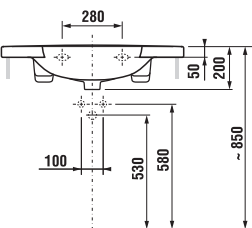

Číslo výrobku	Popis výrobku	yyy: 104	Cena bílá	Cena barva
8.1671.1.xxx.yyy.1	polozápustné umyvadlo 55 cm	x	2 499 Kč	2 999 Kč
Objednat zvlášť:				Cena
8.9034.9.000.000.1	instalační sada pro umyvadla (není nutná)			48 Kč

Polozápustné umyvadlo

Číslo výrobku	Popis výrobku	yyy: 105	106	Cena bílá	Cena barva
8.1771.1.xxx.yyy.1	polozápustné umyvadlo 55 cm	x	x	2 187 Kč	2 624 Kč

Číslo výrobku	Popis výrobku	yyy: 104	109	Cena bílá	Cena barva
8.1471.5.xxx.yyy.1	umyvadlo s odkládacími plochami 67 cm	x	x	3 131 Kč	3 759 Kč
8.1471.6.xxx.yyy.1	umyvadlo s odkládacími plochami 75 cm	x	x	3 392 Kč	4 072 Kč
8.1471.2.xxx.yyy.1	umyvadlo s odkládacími plochami 85 cm	x	x	4 593 Kč	5 512 Kč
8.1471.7.xxx.yyy.1	umyvadlo s odkládacími plochami 105 cm	x	x	5 024 Kč	6 028 Kč

Objednat zvlášť:				Cena
8.9034.9.000.000.1	instalační sada pro umyvadla			48 Kč

	L	H	J	K
67 cm	670	470	130	200
75 cm	750	470	130	200
85 cm	850	470	130	200
105 cm	1050	470	130	200

Číslo výrobku	Popis výrobku	yyy: 104	109	Cena bílá	Cena barva
8.1471.9.xxx.yyy.1	dvojumyvadlo 130 cm	x	x	7 398 Kč	8 878 Kč

Objednat zvlášť:				Cena
8.9034.9.000.000.1	instalační sada pro umyvadla (pro dvojumyvadlo objednat 2 ks)			48 Kč

Umyvadla Mio mohou být instalována přímo do nábytku (viz nábytek Mio na straně 68). Koupelnové baterie Mio naleznete na str. 130. Sprchové kouty Mio naleznete na str. 120. Vany Mio naleznete na str. 95–97. Série Mio zahrnuje kompletní vybavení koupelen.

Speciální povrchová úprava keramiky, usnadňuje údržbu, prodlužuje životnost. Možno objednat na všechny keramické výrobky setů Cubito a Mio za příplatek 1 028 Kč bez DPH.