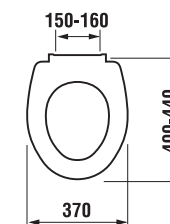

ZETA

Číslo výrobku	Popis výrobku	Cena
8.9327.1.000.000.1	termoplastové sedátko s poklopem ZETA, plastové úchyty	276 Kč
8.9327.1.000.063.7	termoplastové sedátko s poklopem ZETA, ocelové úchyty	276 Kč

BABY