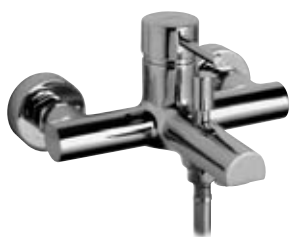

Vanová baterie bez sprchové sady

Číslo výrobku	Popis výrobku	Cena
3.2171.7.004.000.1	vanová páková baterie bez sprchové sady, chrom	2 565 Kč
Objednat zvlášť:		Cena
3.6071.0.004.021.1	sprchová sada (ruční sprcha, 5 funkcí, držák, sprchová hadice 1,7 m), chrom	1 154 Kč
3.6071.0.004.020.1	sprchová sada (ruční sprcha, 1 funkce, držák, sprchová hadice 1,7 m), chrom	1 029 Kč
3.6471.0.004.001.1	sprchová tyč s posuvným držákem ruční sprchy a mýdelníkem, 600 mm, chrom	774 Kč