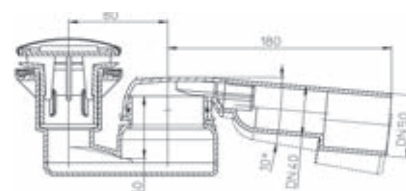

Sifon vaničkový	Cena
2.9498.1.000.000.1 sifon pro keramické sprchové vaničky 60/40 mm, nerez krytka s logem JIKA; průtok 24 l/min.	290 Kč
2.9498.3.000.000.1 sifon pro keramické sprchové vaničky 60/40 mm, nerez krytka, průtok 33 l/min.	568 Kč

Náhradní díly:	Cena
2.9498.2.000.000.1 Krytka k sifonu 2.9498.1, nerez, s logem JIKA	161 Kč

2.9498.3