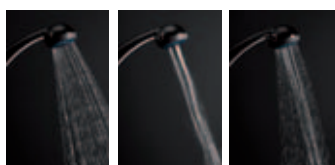

Číslo výrobku	Popis výrobku	Cena
3.6127.0.004.001.1	Lyra plus ruční sprcha, 3 funkce, chrom	285 Kč