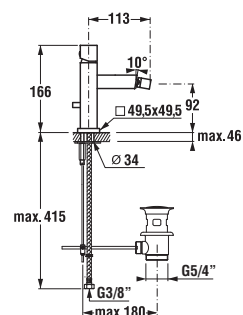

Vanová baterie bez sprchové sady

Číslo výrobku	Popis výrobku	Cena
3.2242.7.004.000.1	vanová kouhoutková baterie bez sprchové sady, chrom	3 283 Kč
Objednat zvlášť:		Cena
3.6142.0.004.040.1	ruční sprcha, chrom	296 Kč
3.6271.0.002.010.1	sprchová hadice 1,7 m, zesílená, PVC, stříbrná	409 Kč
3.6271.0.002.020.1	sprchová hadice 2 m, zesílená, PVC, stříbrná	444 Kč
3.8473.7.004.000.1	držák ruční sprchy	80 Kč