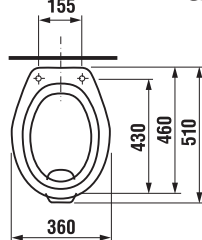

Klozety bez nádržky a speciální výrobky

Číslo výrobku	Popis výrobku	Odpad	Cena bílá	Cena barva
8.2122.7.000.000.1	klozet SAM se středním svislým odpadem, hluboké splachování	x	1 572 Kč	1 888 Kč
Objednat zvlášť:				
8.9299.9.000.000.1	instalační sada pro klozety		20 Kč	
8.9770.1.000.000.1	pryžová vložka – těsnění přívodu vody		19 Kč	
8.9252.0.000.000.1	termoplastové sedátko s poklopem		177 Kč	
8.9337.0.xxx.000.1	duroplastové sedátko s poklopem DINO s antibakteriální úpravou, plastové úchyty		782 Kč	876 Kč
8.9337.0.300.063.1	duroplastové sedátko s poklopem DINO s antibakteriální úpravou, ocelové úchyty, pouze v bílé barvě		829 Kč	
8.9327.1.000.000.1	termoplastové sedátko s poklopem ZETA, plastové úchyty		276 Kč	
8.9327.1.000.063.7	termoplastové sedátko s poklopem ZETA, ocelové úchyty		276 Kč	

Číslo výrobku	Popis výrobku	Odpad	Cena
8.2239.7.000.000.1	klozet ZETA se svislým odpadem, hluboké splachování	x	1 123 Kč
Objednat zvlášť:			
8.9299.0.000.000.1	instalační sada pro klozety		20 Kč
8.9327.1.000.000.1	termoplastové sedátko s poklopem ZETA, plastové úchyty		276 Kč
8.9327.1.000.063.7	termoplastové sedátko s poklopem ZETA, ocelové úchyty		276 Kč
8.9770.1.000.000.1	pryžová vložka – těsnění přívodu vody		19 Kč

Číslo výrobku	Popis výrobku	Odpad	Cena
8.2239.6.000.000.1	klozet ZETA s vodorovným odpadem, hluboké splachování	x	1 123 Kč
Objednat zvlášť:			
8.9299.0.000.000.1	instalační sada pro klozety		20 Kč
8.9327.1.000.000.1	termoplastové sedátko s poklopem ZETA, plastové úchyty		276 Kč
8.9327.1.000.063.7	termoplastové sedátko s poklopem ZETA, ocelové úchyty		276 Kč
8.9770.1.000.000.1	pryžová vložka – těsnění přívodu vody		19 Kč

Číslo výrobku	Popis výrobku	Odpad	Cena	
8.2115.6.000.000.1	klozet ROMAN s vodorovným odpadem, ploché splachování	x	1 243 Kč	
Objednat zvlášť:				
8.9299.9.000.000.1	instalační sada pro klozety		20 Kč	
8.9770.1.000.000.1	pryžová vložka – těsnění přívodu vody		19 Kč	
8.9337.0.xxx.000.1	duroplastové sedátko s poklopem DINO s antibakteriální úpravou, plastové úchyty		782 Kč	876 Kč
8.9337.0.300.063.1	duroplastové sedátko s poklopem DINO s antibakteriální úpravou, ocelové úchyty, pouze v bílé barvě		829 Kč	
8.9252.0.000.000.1	termoplastové sedátko s poklopem		177 Kč	
8.9327.1.000.000.1	termoplastové sedátko s poklopem ZETA, plastové úchyty		276 Kč	
8.9327.1.000.063.7	termoplastové sedátko s poklopem ZETA, ocelové úchyty		276 Kč