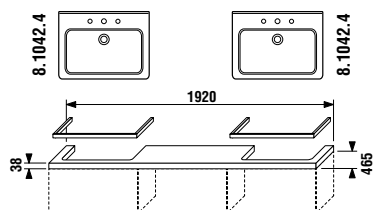

Číslo výrobku	Popis výrobku	Barva desky	
		wenge	fino
4.5015.3.172.445.1	umyvadlová deska pro umyvadlo Cubito 65 cm, 2 výřezy pro sifony vlevo/vpravo	4 267 Kč	
4.5015.3.172.451.1	umyvadlová deska pro umyvadlo Cubito 65 cm, 2 výřezy pro sifony vlevo/vpravo		4 267 Kč
4.5013.3.172.000.1	podpěra, nastavitelná, stříbrná	1 099 Kč