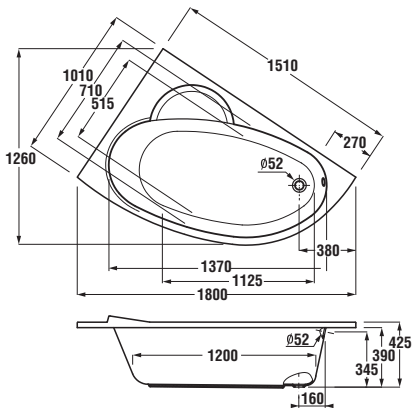

Akrylátové vany OLYMP