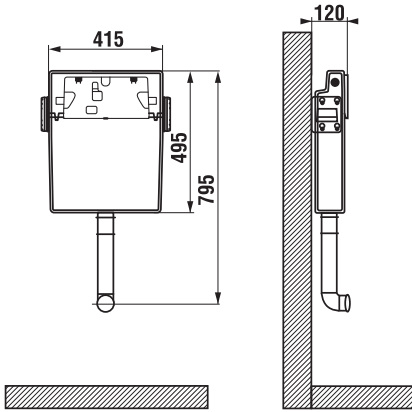

Podomítkové moduly

Číslo výrobku	Popis výrobku	Cena
8.9348.0.000.000.1	JIKA MODUL SK, pro samostatně stojící klozety, k namontování na zeď, tlačítko Start-Stop nebo Dual Flush	2 146 Kč

Nejlevnější a zároveň nejjednodušší modul k namontování na zeď pod značkou JIKA, pro samostatně stojící klozety.

Výhody:

- tlačítko Start-Stop nebo Dual Flush
- splachovací ventil je univerzální, tlačítka lze kdykoliv v průběhu užívání zaměnit

Tlačítka

Číslo výrobku	Popis výrobku	Cena
8.9348.7.000.000.1	Riva Duo – tlačítko Dual Flush, bílá	622 Kč
8.9348.4.000.000.1	Riva – tlačítko Start-Stop, bílá	622 Kč

Číslo výrobku	Popis výrobku	Cena
8.9348.9.007.000.1	Riva Duo – tlačítko Dual Flush, chrom matný	1 073 Kč
8.9348.6.007.000.1	Riva – tlačítko Start-Stop, chrom matný	1 073 Kč
8.9348.8.004.000.1	Riva Duo – tlačítko Dual Flush, chrom lesklý	1 073 Kč
8.9348.5.004.000.1	Riva – tlačítko Start-Stop, chrom lesklý	1 073 Kč