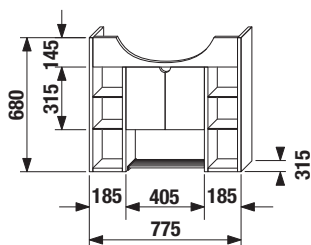

Skříňka pod umyvadlo

Skříňka pod umyvadlo

Číslo výrobku	Popis výrobku	Barva dvířek		Barva korpusu	
		☐	☐	☐	☐
		bílý lesklý lak		547 ořech	546 bílá
4.5285.1.038.546.1	umyvadlová skříňka pro umyvadlo Lyra plus 80 cm 8.1338.7	x			4 419 Kč
4.5285.1.038.547.1	umyvadlová skříňka pro umyvadlo Lyra plus 80 cm 8.1338.7	x			4 419 Kč