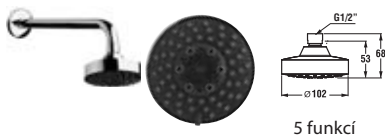

Číslo výrobku	Popis výrobku	Cena
3.6742.0.004.041.1	Cubito hlavová sprcha, chrom	1 744 Kč
3.6642.0.004.000.1	sprchové rameno, chrom (objednat zvlášť)	434 Kč

Číslo výrobku	Popis výrobku	Cena
3.6742.0.004.000.1	Cubito hlavová sprcha, chrom	1 050 Kč
3.6642.0.004.000.1	sprchové rameno, chrom (objednat zvlášť)	434 Kč

Číslo výrobku	Popis výrobku	Cena
3.6771.0.004.021.1	Mio hlavová sprcha, 5 funkcí: normální, masážní, masážní + normální, perlivá, perlivá + normální, Ø 100 mm, chrom	648 Kč
3.6627.0.004.020.1	sprchové rameno, chrom (objednat zvlášť)	467 Kč

Číslo výrobku	Popis výrobku	Cena
3.6771.0.004.020.1	Mio hlavová sprcha, 1 funkce, Ø 100 mm, chrom	537 Kč
3.6627.0.004.020.1	sprchové rameno, chrom (objednat zvlášť)	467 Kč

Horní sprchy

Číslo výrobku	Popis výrobku	Cena
3.6771.0.004.031.1	Mio hlavová sprcha, 5 funkcí: normální, masážní, masážní + normální, perlivá, perlivá + normální, chrom	870 Kč

Číslo výrobku	Popis výrobku	Cena
3.6771.0.004.030.1	Mio hlavová sprcha, 1 funkce, chrom	803 Kč

Číslo výrobku	Popis výrobku	Cena
3.6727.0.004.011.1	Olymp/Lyra hlavová sprcha, 3 funkce, chrom	339 Kč
3.6627.0.004.010.1	sprchové rameno, chrom (objednat zvlášť)	407 Kč

Číslo výrobku	Popis výrobku	Cena
3.6727.0.004.010.1	Olymp/Lyra hlavová sprcha, 1 funkce, chrom	252 Kč
3.6627.0.004.010.1	sprchové rameno, chrom (objednat zvlášť)	407 Kč

Horní sprchy

Sprchové příslušenství jednotlivých sérií je kompatibilní – lze libovolně kombinovat. Více informací získáte u svého prodejce.

Na sprchové příslušenství poskytujeme záruku 2 roky.