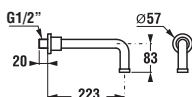

Číslo výrobku	Popis výrobku	Cena
3.2071.6.004.000.1	vanová – sprchová páková podomítková baterie, chrom	2 090 Kč
Objednat zvlášť:		Cena
3.6071.0.004.021.1	sprchová sada (ruční sprcha, 5 funkcí, držák, sprchová hadice 1,7 m), chrom	1 154 Kč
3.6071.0.004.020.1	sprchová sada (ruční sprcha, 1 funkce, držák, sprchová hadice 1,7 m), chrom	1 029 Kč
3.7171.0.004.020.1	umyvadlový/vanový výtok 1/2", chrom	1 004 Kč
3.6371.0.004.000.1	připojení sprchové hadice 1/2", mosaz, zpětný ventil, chrom	459 Kč
3.6471.0.004.001.1	sprchová tyč s posuvným držákem ruční sprchy a mýdelníkem, 600 mm, chrom	774 Kč

Číslo výrobku	Popis výrobku	Cena
3.3071.6.004.000.1	sprchová páková podomítková baterie, chrom	1 456 Kč
Objednat zvlášť:		Cena
3.6071.0.004.021.1	sprchová sada (ruční sprcha, 5 funkcí, držák, sprchová hadice 1,7 m), chrom	1 154 Kč
3.6071.0.004.020.1	sprchová sada (ruční sprcha, 1 funkce, držák, sprchová hadice 1,7 m), chrom	1 029 Kč
3.6371.0.004.000.1	připojení sprchové hadice 1/2", mosaz, zpětný ventil, chrom	459 Kč
3.6471.0.004.001.1	sprchová tyč s posuvným držákem ruční sprchy a mýdelníkem, 600 mm, chrom	774 Kč

Číslo výrobku	Popis výrobku	Cena
3.5171.1.004.200.1	dřezová stojánková páková baterie, chrom	2 368 Kč

Číslo výrobku	Popis výrobku	Cena
3.5171.1.004.300.1	dřezová stojánková páková baterie s výsuvnou sprchou, chrom	3 940 Kč

Příslušenství