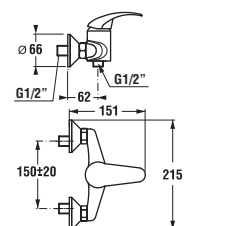

Číslo výrobku	Popis výrobku	Cena
3.3127.7.004.000.1	sprchová páková baterie bez sprchové sady, chrom	1 102 Kč

Objednat zvlášť:	Cena
3.6027.0.004.011.1 sprchová sada (ruční sprcha, 3 funkce, držák, sprchová hadice 1,7 m), chrom	763 Kč
3.6027.0.004.010.1 sprchová sada (ruční sprcha, 1 funkce, držák, sprchová hadice 1,7 m), chrom	633 Kč
3.6427.0.004.000.1 sprchová tyč s posuvným držákem ruční sprchy, 600 mm, chrom	759 Kč