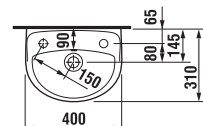

Vodovodní baterie Lyra plus naleznete na str. 134.