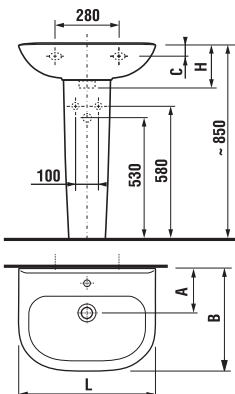

Číslo výrobku	Popis výrobku	yyy: 104 109 121			Cena bílá	Cena barva
8.1061.1.xxx.yyy.1	umyvadlo 50 cm	x	x	x	1 046 Kč	1 255 Kč
8.1061.2.xxx.yyy.1	umyvadlo 55 cm	x	x	x	1 071 Kč	1 285 Kč
8.1061.3.xxx.yyy.1	umyvadlo 60 cm	x	x	x	1 119 Kč	1 344 Kč
8.1061.4.xxx.yyy.1	umyvadlo 65 cm	x	x		1 192 Kč	1 431 Kč
8.1961.1.xxx.000.1	kryt na sifon s instalační sadou (Č. vjřr.: 8.9001.3.000.000.1)				1 071 Kč	1 285 Kč
8.1961.0.xxx.000.1	sloup				1 093 Kč	1 312 Kč

Objednat zvlášť:	Cena
8.9034.9.000.000.1 instalační sada pro umyvadla	48 Kč
3.7271.0.004.010.1 Mio rohový ventil 3/8"–1/2", chrom, 2 ks	700 Kč
3.7471.0.004.000.1 Mio umyvadlový sifon, 5/4" – 32 mm, chrom, mosaz	859 Kč

	L	B	A	H	C
50 cm	500	410	190	180	50
55 cm	550	420	195	190	50
60 cm	600	450	195	190	50
65 cm	650	480	195	190	50

Umyvadla Olymp mohou být instalována přímo do nábytku (viz nábytek Olymp na straně 76).

Umyvadlo Olymp 55 cm si můžete zakoupit za zvýhodněnou cenu. Více informací na str. 191.