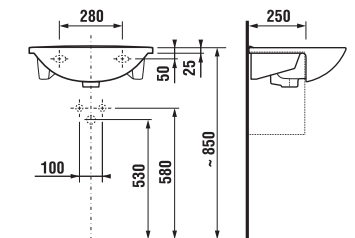

Číslo výrobku	Popis výrobku	yyy: 104	Cena bílá	Cena barva
8.1671.1.xxx.yyy.1	polozápustné umyvadlo 55 cm	x	2 499 Kč	2 999 Kč
Objednat zvlášť:				Cena
8.9034.9.000.000.1	instalační sada pro umyvadla (není nutná)			48 Kč

Polozápustné umyvadlo

Číslo výrobku	Popis výrobku	yyy: 105	106	Cena bílá	Cena barva
8.1771.1.xxx.yyy.1	polozápustné umyvadlo 55 cm	x	x	2 187 Kč	2 624 Kč

Číslo výrobku	Popis výrobku	yyy: 104	109	Cena bílá	Cena barva
8.1471.5.xxx.yyy.1	umyvadlo s odkládacími plochami 67 cm	x	x	3 131 Kč	3 759 Kč
8.1471.6.xxx.yyy.1	umyvadlo s odkládacími plochami 75 cm	x	x	3 392 Kč	4 072 Kč
8.1471.2.xxx.yyy.1	umyvadlo s odkládacími plochami 85 cm	x	x	4 593 Kč	5 512 Kč
8.1471.7.xxx.yyy.1	umyvadlo s odkládacími plochami 105 cm	x	x	5 024 Kč	6 028 Kč

Objednat zvlášť:				Cena
8.9034.9.000.000.1	instalační sada pro umyvadla			48 Kč

	L	H	J	K
67 cm	670	470	130	200
75 cm	750	470	130	200
85 cm	850	470	130	200
105 cm	1050	470	130	200

Číslo výrobku	Popis výrobku	yyy: 104	109	Cena bílá	Cena barva
8.1471.9.xxx.yyy.1	dvojumyvadlo 130 cm	x	x	7 398 Kč	8 878 Kč

Objednat zvlášť:				Cena
8.9034.9.000.000.1	instalační sada pro umyvadla (pro dvojumyvadlo objednat 2 ks)			48 Kč

Umyvadla Mio mohou být instalována přímo do nábytku (viz nábytek Mio na straně 68). Koupelnové baterie Mio naleznete na str. 130. Sprchové kouty Mio naleznete na str. 120. Vany Mio naleznete na str. 95–97. Série Mio zahrnuje kompletní vybavení koupelen.

Speciální povrchová úprava keramiky, usnadňuje údržbu, prodlužuje životnost. Možno objednat na všechny keramické výrobky setů Cubito a Mio za příplatek 1 028 Kč bez DPH.