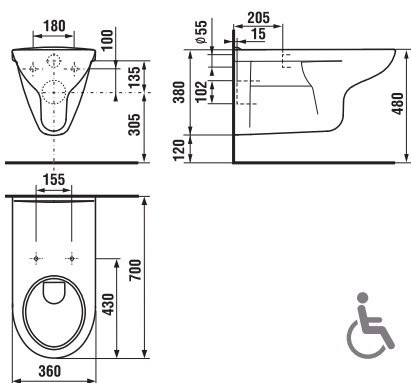

Číslo výrobku	Popis výrobku	Cena
8.2064.2.000.000.1	závěsný klozet s hlubokým splachováním, délka 70 cm	4 169 Kč

Objednat zvlášť:	Cena
8.9328.2.300.000.1 duroplastové sedátko bez poklopu, s antibakteriální úpravou, plastové úchyty	474 Kč
8.9328.2.300.063.1 duroplastové sedátko bez poklopu, s antibakteriální úpravou, ocelové úchyty, pouze v bílé barvě	524 Kč
8.9011.0.000.000.1 prodlužovací přívodní trubka (1 m Ø 45 mm) pro připojení závěsného WC ke standardním vestavným konstrukcím	281 Kč
8.9011.1.000.000.1 prodlužovací přívodní trubka (30 cm Ø 45 mm) pro připojení závěsného WC ke standardním vestavným konstrukcím	96 Kč

Pro tento klozet doporučujeme sedátko BEZ poklopu.

Závěsný klozet Olymp s délkou 70 cm si můžete zakoupit za zvýhodněnou cenu. Více informací na str. 194–195.