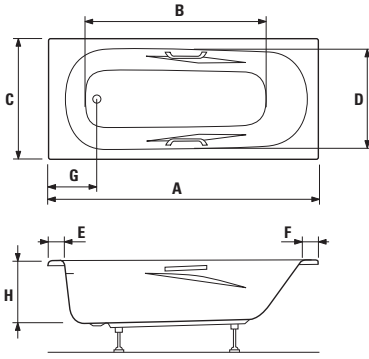

Ocelové vany