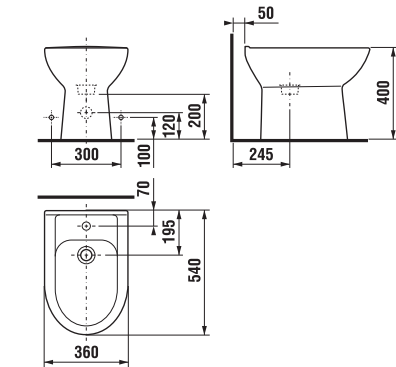

Číslo výrobku	Popis výrobku	yyy: 304		Cena bílá	Cena barva
			Instalační sada součástí		
8.3261.1.xxx.304.1	bidet	x	x	2 335 Kč	2 803 Kč