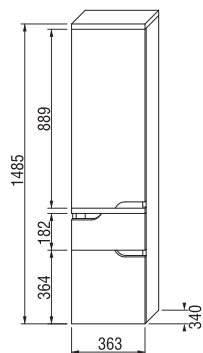

Vysoká skříňka s levými dveřmi a 2 zásuvkami