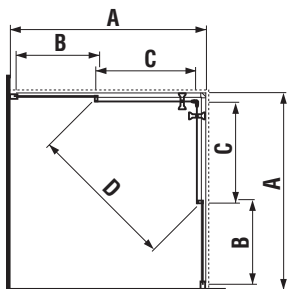

Sprchové kouty CUBITO a MIO

Sprchový kout 800, 900, 1000, čtverec, stříbrný lesklý profil, 6mm transparentní sklo nebo sklo s květinovým dekorem a úpravou JIKA perla GLASS, madla chrom.

Číslo výrobku	Rozměr (mm)	Výška (mm)	Tloušťka (mm)	Varianta provedení skla	Cena
2.5142.1.002.668.1	800	1850	6	transparentní	8 900 Kč
2.5142.2.002.668.1	900	1850	6	transparentní	9 400 Kč
2.5142.3.002.668.1	1000	1850	6	transparentní	9 900 Kč
2.5142.1.002.669.1	800	1850	6	dekor	9 900 Kč
2.5142.2.002.669.1	900	1850	6	dekor	11 600 Kč
2.5142.3.002.669.1	1000	1850	6	dekor	12 200 Kč

Šarže 668 – transparentní sklo

Šarže 669 – květinový dekor