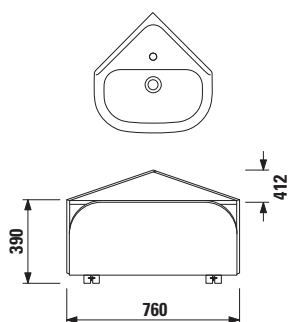

Rohový kontejner

Rohový kontejner s výklopnými dvířky, včetně pojezdových koleček		Barva dvířek	Barva korpusu	Cena
Číslo výrobku	Popis výrobku	bílý lesklý lak	bříza	
		434	802	
4.5405.2.434.802.1	rohový kontejner s výklopnými dvířky, včetně pojezdových koleček			4 903 Kč