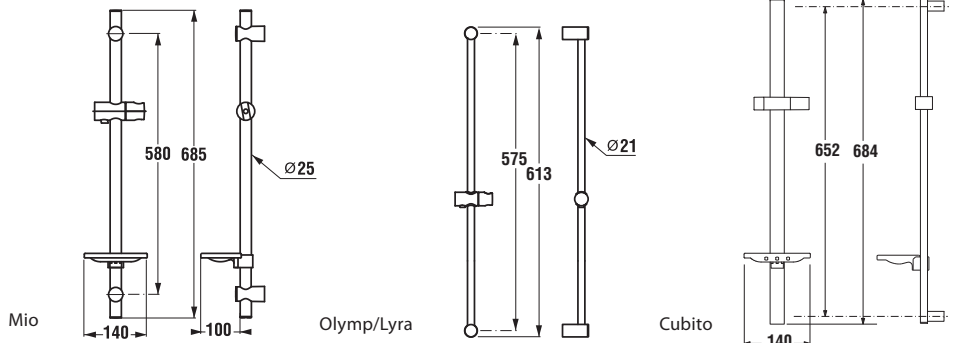

Držáky ručních sprch

Číslo výrobku	Popis výrobku	Cena
3.8473.7.004.000.1	Cubito držák ruční sprchy, chrom	80 Kč
3.6571.0.004.000.1	Mio držák ruční sprchy, chrom	165 Kč
3.6527.0.004.000.1	Olymp/Lyra držák ruční sprchy, 3 polohy, chrom	132 Kč