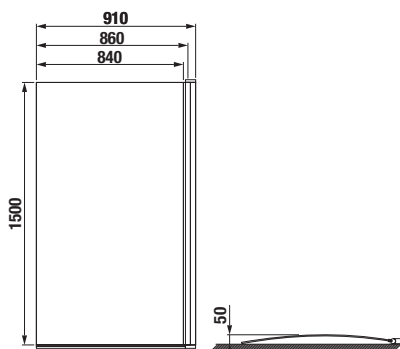

NOVINKA

Tato zástěna je kompatibilní s asymetrickými vanami MIO.