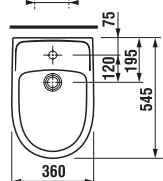

Číslo výrobku	Popis výrobku	yyy: 104	109	Cena
8.1338.1.000.yyy.1	umyvadlo 50 cm	x	x	1 150 Kč
8.1338.2.000.yyy.1	umyvadlo 55 cm	x	x	1 230 Kč
8.1338.3.000.yyy.1	umyvadlo 60 cm	x	x	1 290 Kč
8.1338.4.000.yyy.1	umyvadlo 65 cm	x	x	1 495 Kč

Objednat zvlášť:
8.9034.9.000.000.1 instalační sada pro umyvadla 48 Kč

	L	B
55 cm	550	450
60 cm	600	460
65 cm	650	480

Číslo výrobku	Popis výrobku	yyy: 104	109	Cena
8.1338.5.000.yyy.1	umyvadlo 70 cm	x	x	2 185 Kč
8.1338.7.000.yyy.1	umyvadlo 80 cm	x	x	2 780 Kč

Objednat zvlášť:
8.9034.9.000.000.1 instalační sada pro umyvadla 48 Kč

	L	B
70 cm	700	480
80 cm	800	480

Všechna nábytková umyvadla Lyra plus mohou být instalována přímo do nábytku (viz nábytek Lyra plus na straně 82).

Číslo výrobku	Popis výrobku	Cena
8.3238.1.000.304.1	bidet	1 827 Kč

Objednat zvlášť:
8.9299.9.000.000.1 instalační sada pro bidet 20 Kč

Číslo výrobku	Popis výrobku	yyy: 304	302	Cena
8.3038.1.000.yyy.1	závěsný bidet	x	x	2 100 Kč

Objednat zvlášť:
8.9034.9.000.890.1 instalační sada s bílými krytkami 63 Kč
8.9034.9.000.891.1 instalační sada s chromovými krytkami 96 Kč

Závěsné klozety a bidety doporučujeme instalovat s podomítkovými moduly JIKA, uvedenými na str. 174.