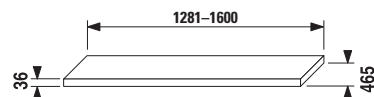

Umyvadlové desky bez otvoru

Číslo výrobku	Popis výrobku	Barva desky	
		wenge	fino
4.5020.1.172.445.1	atypická umyvadlová deska řezatelná 80–128 cm, bez otvoru	1831 Kč	
4.5020.1.172.451.1	atypická umyvadlová deska řezatelná 80–128 cm, bez otvoru		1831 Kč

NOVINKA

Umyvadlové desky bez otvoru

Číslo výrobku	Popis výrobku	Barva desky	
		wenge	fino
4.5020.2.172.445.1	atypická umyvadlová deska řezatelná 128,1–160 cm, bez otvoru	2073 Kč	
4.5020.2.172.451.1	atypická umyvadlová deska řezatelná 128,1–160 cm, bez otvoru		2073 Kč

NOVINKA

Umyvadlové desky bez otvoru

Číslo výrobku	Popis výrobku	Barva desky	
		wenge	fino
4.5020.3.172.445.1	atypická umyvadlová deska řezatelná 160,1–210 cm, bez otvoru	2183 Kč	
4.5020.3.172.451.1	atypická umyvadlová deska řezatelná 160,1–210 cm, bez otvoru		2183 Kč

NOVINKA

Umyvadlové desky bez otvoru

Číslo výrobku	Popis výrobku	Barva desky	
		wenge	fino
4.5020.4.172.445.1	atypická umyvadlová deska řezatelná 210,1–250 cm, bez otvoru	2512 Kč	
4.5020.4.172.451.1	atypická umyvadlová deska řezatelná 210,1–250 cm, bez otvoru		2512 Kč

NOVINKA

Do textu objednávky prosím uveďte délku desky zaokrouhlenou na celé centimetry.