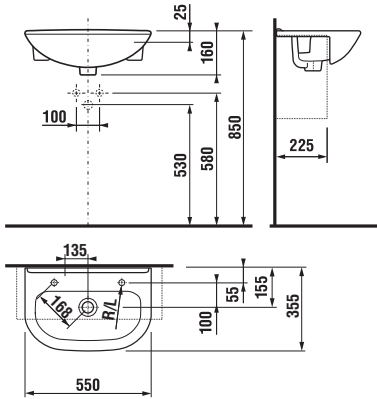

Číslo výrobku	Popis výrobku	yyy: 105		106		Cena bílá	Cena barva
8.1761.6.000.yyy.1	polozápustné umyvadlo 55 cm	x	x	x	x	1 908 Kč	2 290 Kč