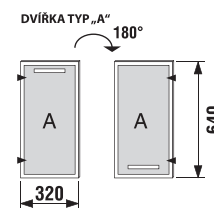

Číslo výrobku	Popis výrobku	Barva korpusu		Barva čela zásuvky				
		461 wenge	462 fino	461 wenge	462 fino	466 béžový lesklý lak	467 ALU sklo	468 ALU sklo dekor
4.9212.2.172.461.1	korpus hluboké skříňky, včetně 2 skleněných policíček	3 541 Kč						
4.9212.2.172.462.1	korpus hluboké skříňky, včetně 2 skleněných policíček	3 541 Kč						
4.9181.1.172.461.1	dvířka 32 × 64 cm pro korpus, typ „A“, vč. úchytky			1 355 Kč				
4.9181.1.172.462.1	dvířka 32 × 64 cm pro korpus, typ „A“, vč. úchytky			1 355 Kč				
4.9181.1.172.466.1	dvířka 32 × 64 cm pro korpus, typ „A“, vč. úchytky			1 848 Kč				
4.9181.1.172.467.1	dvířka 32 × 64 cm pro korpus, typ „A“, vč. úchytky			3 001 Kč				
4.9181.1.172.468.1	dvířka 32 × 64 cm pro korpus, typ „A“, vč. úchytky			3 164 Kč				
4.9181.2.172.461.1	dvířka 32 × 64 cm pro korpus, typ „B“, vč. úchytky			1 355 Kč				
4.9181.2.172.462.1	dvířka 32 × 64 cm pro korpus, typ „B“, vč. úchytky			1 355 Kč				
4.9181.2.172.466.1	dvířka 32 × 64 cm pro korpus, typ „B“, vč. úchytky			1 848 Kč				
4.9181.2.172.467.1	dvířka 32 × 64 cm pro korpus, typ „B“, vč. úchytky			3 001 Kč				
4.9181.2.172.468.1	dvířka 32 × 64 cm pro korpus, typ „B“, vč. úchytky			3 164 Kč				
4.9183.2.172.461.1	krycí deska	982 Kč						
4.9183.2.172.462.1	krycí deska	982 Kč						
4.9186.1.172.007.1	nožka ALU, stavitelná, 1 kus	349 Kč						

Skříňka hluboká

Číslo výrobku	Popis výrobku	Barva korpusu		Barva čela zásuvky		
		wenge	fino	wenge	fino	běžový lesklý lak
4.3212.2.172.441.1	skříňka hluboká s výklopnými dvířky a košem na prádlo	x		5 714 Kč		
4.3212.2.172.442.1	skříňka hluboká s výklopnými dvířky a košem na prádlo	x		6 209 Kč		
4.3212.2.172.451.1	skříňka hluboká s výklopnými dvířky a košem na prádlo		x	5 714 Kč		
4.3212.2.172.452.1	skříňka hluboká s výklopnými dvířky a košem na prádlo		x	6 209 Kč		
4.9183.2.172.461.1	krycí deska	982 Kč				
4.9183.2.172.462.1	krycí deska	982 Kč				
4.9186.1.172.007.1	nožka ALU, stavitelná, 1 kus	349 Kč