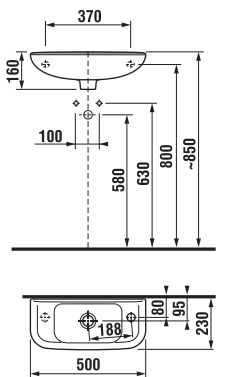

Číslo výrobku	Popis výrobku	yyy: 104 109 121			Cena bílá	Cena barva
8.1061.1.xxx.yyy.1	umyvadlo 50 cm	x	x	x	1 046 Kč	1 255 Kč
8.1061.2.xxx.yyy.1	umyvadlo 55 cm	x	x	x	1 071 Kč	1 285 Kč
8.1061.3.xxx.yyy.1	umyvadlo 60 cm	x	x	x	1 119 Kč	1 344 Kč
8.1061.4.xxx.yyy.1	umyvadlo 65 cm	x	x		1 192 Kč	1 431 Kč
8.1961.1.xxx.000.1	kryt na sifon s instalační sadou (Č. vjřr.: 8.9001.3.000.000.1)				1 071 Kč	1 285 Kč
8.1961.0.xxx.000.1	sloup				1 093 Kč	1 312 Kč

Objednat zvlášť:	Cena
8.9034.9.000.000.1 instalační sada pro umyvadla	48 Kč
3.7271.0.004.010.1 Mio rohový ventil 3/8"–1/2", chrom, 2 ks	700 Kč
3.7471.0.004.000.1 Mio umyvadlový sifon, 5/4" – 32 mm, chrom, mosaz	859 Kč

	L	B	A	H	C
50 cm	500	410	190	180	50
55 cm	550	420	195	190	50
60 cm	600	450	195	190	50
65 cm	650	480	195	190	50

Umyvadla Olymp mohou být instalována přímo do nábytku (viz nábytek Olymp na straně 76).

Umyvadlo Olymp 55 cm si můžete zakoupit za zvýhodněnou cenu. Více informací na str. 191.