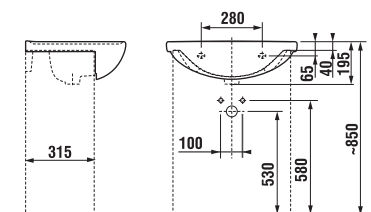

Číslo výrobku	Popis výrobku	yyy: 104	109	Cena
8.1338.1.000.yyy.1	umyvadlo 50 cm	x	x	1 150 Kč
8.1338.2.000.yyy.1	umyvadlo 55 cm	x	x	1 230 Kč
8.1338.3.000.yyy.1	umyvadlo 60 cm	x	x	1 290 Kč
8.1338.4.000.yyy.1	umyvadlo 65 cm	x	x	1 495 Kč

Objednat zvlášť:
8.9034.9.000.000.1 instalační sada pro umyvadla 48 Kč

	L	B
55 cm	550	450
60 cm	600	460
65 cm	650	480

Číslo výrobku	Popis výrobku	yyy: 104	109	Cena
8.1338.5.000.yyy.1	umyvadlo 70 cm	x	x	2 185 Kč
8.1338.7.000.yyy.1	umyvadlo 80 cm	x	x	2 780 Kč

Objednat zvlášť:
8.9034.9.000.000.1 instalační sada pro umyvadla 48 Kč

	L	B
70 cm	700	480
80 cm	800	480

Všechna nábytková umyvadla Lyra plus mohou být instalována přímo do nábytku (viz nábytek Lyra plus na straně 82).

Číslo výrobku	Popis výrobku	Cena
8.3238.1.000.304.1	bidet	1 827 Kč

Objednat zvlášť:
8.9299.9.000.000.1 instalační sada pro bidet 20 Kč

Číslo výrobku	Popis výrobku	yyy: 304	302	Cena
8.3038.1.000.yyy.1	závěsný bidet	x	x	2 100 Kč

Objednat zvlášť:
8.9034.9.000.890.1 instalační sada s bílými krytkami 63 Kč
8.9034.9.000.891.1 instalační sada s chromovými krytkami 96 Kč

Závěsné klozety a bidety doporučujeme instalovat s podomítkovými moduly JIKA, uvedenými na str. 174.