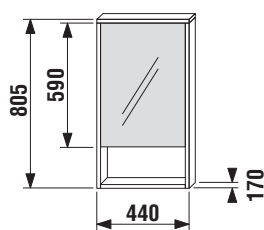

LEVÁ

PRAVÁ

Horní skříňky

Zrcadlo 44 cm

Zrcadlo 54 cm

Zrcadlová skříňka 44 cm

Zrcadlová skříňka 54 cm

Zrcadlo		Barva korpusu	
Číslo výrobku	Popis výrobku	547 ořech	546 bílá
4.5289.0.038.546.1	zrcadlo 44 cm		1 480 Kč
4.5289.0.038.547.1	zrcadlo 44 cm		1 480 Kč