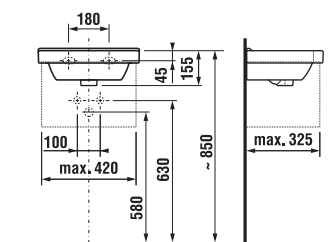

Umyvadlo Cubito 60 cm si můžete zakoupit za zvýhodněnou cenu. Více informací na str. 190.

Číslo výrobku	Popis výrobku	yyy: 104 109		Cena bílá
8.1042.2.000.yyy.1	umyvadlo 55 cm	x	x	1 653 Kč
8.1042.3.000.yyy.1	umyvadlo 60 cm	x	x	1 719 Kč
8.1042.4.000.yyy.1	umyvadlo 65 cm	x	x	2 050 Kč
8.1042.6.000.yyy.1	umyvadlo 85 cm	x	x	5 288 Kč

Objednat zvlášť:		Cena
8.9034.9.000.000.1	instalační sada pro umyvadla	48 Kč
3.7473.0.004.000.1	Cubito umyvadlový sifon, 5/4" – 32 mm, chrom, mosaz	1 145 Kč
3.7242.0.004.010.1	Cubito rohový ventil 3/8"–1/2", chrom, 2 ks	700 Kč

Číslo výrobku	Popis výrobku	yyy: 104 109		Cena bílá
8.1142.2.000.yyy.1	umývátko 45 cm	x	x	1 487 Kč

Objednat zvlášť:		Cena
8.9034.9.000.000.1	instalační sada pro umyvadla	48 Kč
3.7473.0.004.000.1	Cubito umyvadlový sifon, 5/4" – 32 mm, chrom, mosaz	1 145 Kč
3.7242.0.004.010.1	Cubito rohový ventil 3/8"–1/2", chrom, 2 ks	700 Kč

Všechna umyvadla Cubito mohou být instalována přímo do nábytku (viz nábytek Cubito na straně 46).