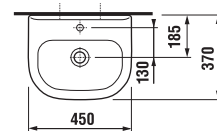

Číslo výrobku	Popis výrobku	yyy: 104 109 121			Cena bílá	Cena barva
8.1561.2.xxx.yyy.1	umývátko 45 cm	x	x	x	1 046 Kč	1 255 Kč
Objednat zvlášť:						Cena
8.9034.9.000.000.1 instalační sada pro umyvadla						48 Kč

Rohové umyvadlo

Číslo výrobku	Popis výrobku	yyy: 104 109 121			Cena bílá	Cena barva
8.1661.4.xxx.yyy.1	rohové umyvadlo 55 cm	x	x	x	1 824 Kč	2 189 Kč
Objednat zvlášť:						Cena
8.9034.9.000.000.1 instalační sada pro umyvadla						48 Kč