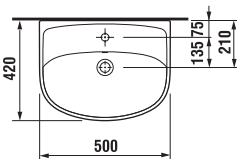

Číslo výrobku	Popis výrobku	yyy: 104	109	Cena
8.1338.1.000.yyy.1	umyvadlo 50 cm	x	x	1 150 Kč
8.1338.2.000.yyy.1	umyvadlo 55 cm	x	x	1 230 Kč
8.1338.3.000.yyy.1	umyvadlo 60 cm	x	x	1 290 Kč
8.1338.4.000.yyy.1	umyvadlo 65 cm	x	x	1 495 Kč

Objednat zvlášť:
8.9034.9.000.000.1 instalační sada pro umyvadla 48 Kč

	L	B
55 cm	550	450
60 cm	600	460
65 cm	650	480

Číslo výrobku	Popis výrobku	yyy: 104	109	Cena
8.1338.5.000.yyy.1	umyvadlo 70 cm	x	x	2 185 Kč
8.1338.7.000.yyy.1	umyvadlo 80 cm	x	x	2 780 Kč

Objednat zvlášť:
8.9034.9.000.000.1 instalační sada pro umyvadla 48 Kč

	L	B
70 cm	700	480
80 cm	800	480

Všechna nábytková umyvadla Lyra plus mohou být instalována přímo do nábytku (viz nábytek Lyra plus na straně 82).

Číslo výrobku	Popis výrobku	Cena
8.3238.1.000.304.1	bidet	1 827 Kč

Objednat zvlášť:
8.9299.9.000.000.1 instalační sada pro bidet 20 Kč

Číslo výrobku	Popis výrobku	yyy: 304	302	Cena
8.3038.1.000.yyy.1	závěsný bidet	x	x	2 100 Kč

Objednat zvlášť:
8.9034.9.000.890.1 instalační sada s bílými krytkami 63 Kč
8.9034.9.000.891.1 instalační sada s chromovými krytkami 96 Kč

Závěsné klozety a bidety doporučujeme instalovat s podomítkovými moduly JIKA, uvedenými na str. 174.