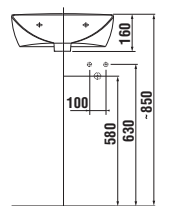

Číslo výrobku	Popis výrobku	yyy: 104 109		Cena bílá	Cena barva
8.1071.1.xxx.yyy.1	umyvadlo 50 cm	x	x	1 314 Kč	1 575 Kč
8.1071.2.xxx.yyy.1	umyvadlo 55 cm	x	x	1 442 Kč	1 733 Kč
8.1071.3.xxx.yyy.1	umyvadlo 60 cm	x	x	1 575 Kč	1 890 Kč
8.1071.4.xxx.yyy.1	umyvadlo 65 cm	x	x	1 707 Kč	2 048 Kč
8.1971.1.xxx.000.1	kryt na sifon s instalační sadou (Č. výt.: 8.9001.3.000.000.1)			1 181 Kč	1 416 Kč

	L	B	A	H
50 cm	500	420	130	180
55 cm	550	430	200	180
60 cm	600	470	200	200
65 cm	650	490	200	200

Číslo výrobku	Popis výrobku	yyy: 104 109		Cena bílá	Cena barva
8.1071.2.xxx.yyy.1	umyvadlo 55 cm	x	x	1 442 Kč	1 733 Kč
8.1071.3.xxx.yyy.1	umyvadlo 60 cm	x	x	1 575 Kč	1 890 Kč
8.1071.4.xxx.yyy.1	umyvadlo 65 cm	x	x	1 707 Kč	2 048 Kč
8.1971.3.xxx.000.1	sloup			1 442 Kč	1 733 Kč

Objednat zvlášť:	Cena
8.9034.9.000.000.1 instalační sada pro umyvadla	48 Kč
3.7271.0.004.010.1 Mio rohový ventil 3/8"-1/2", chrom, 2 ks	700 Kč
3.7471.0.004.000.1 Mio umyvadlový sifon, 5/4" – 32 mm, chrom, mosaz	859 Kč

Umyvadla Mio mohou být instalována přímo do nábytku (viz nábytek Mio na straně 68).

Umyvadlo Mio 60 cm si můžete zakoupit za zvýhodněnou cenu. Více informací na str. 191.

Číslo výrobku	Popis výrobku	yyy: 104	Cena bílá	Cena barva	
8.1571.1.xxx.104.1	umývátko 45 cm	x	1 116 Kč	1 340 Kč	

Číslo výrobku	Popis výrobku	yyy: 104	Cena bílá	Cena barva	
8.1571.3.xxx.104.1	rohové umývátko 45 cm	x	1 314 Kč	1 575 Kč	

Objednat zvlášť:	Cena
8.9034.9.000.000.1 instalační sada pro umyvadla	48 Kč
3.7271.0.004.010.1 Mio rohový ventil 3/8"-1/2", chrom, 2 ks	700 Kč
3.7471.0.004.000.1 Mio umyvadlový sifon, 5/4" – 32 mm, chrom, mosaz	859 Kč