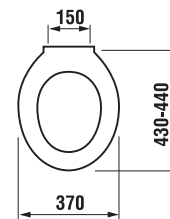

ZETA

Číslo výrobku	Popis výrobku	Cena
8.9327.1.000.000.1	termoplastové sedátko s poklopem ZETA, plastové úchyty	276 Kč
8.9327.1.000.063.7	termoplastové sedátko s poklopem ZETA, ocelové úchyty	276 Kč

BABY