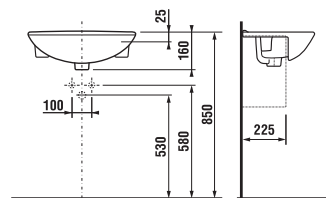

Číslo výrobku	Popis výrobku	yyy: 105	106	Cena bílá	Cena barva
8.1761.6.xxx.yyy.1	polozápustné umyvadlo 55 cm	x	x	1 908 Kč	2 290 Kč

Umyvadla do nábytku LYRA plus

Číslo výrobku	Popis výrobku	yyy: 104	109	Cena
8.1338.1.000.yyy.1	umyvadlo do nábytku 50 cm	x	x	1 150 Kč
8.1338.2.000.yyy.1	umyvadlo do nábytku 55 cm	x	x	1 230 Kč
8.1338.3.000.yyy.1	umyvadlo do nábytku 60 cm	x	x	1 290 Kč
8.1338.4.000.yyy.1	umyvadlo do nábytku 65 cm	x	x	1 495 Kč