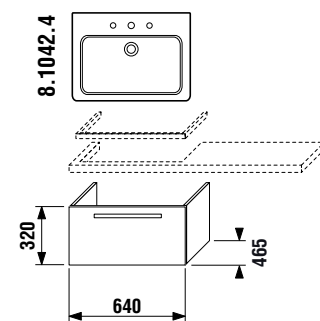

Umyvadlová skříňka pod desku

Číslo výrobku	Popis výrobku	Barva korpusu		Barva čela zásuvky		
		wenge	fino	wenge	fino	běžový lesklý lak
4.5015.6.172.445.1	samostatná skříňka 64 cm, 1 zásuvka	x		5 516 Kč		
4.5015.6.172.449.1	samostatná skříňka 64 cm, 1 zásuvka	x				5 955 Kč
4.5015.6.172.455.1	samostatná skříňka 64 cm, 1 zásuvka		x	5 516 Kč		
4.5015.6.172.459.1	samostatná skříňka 64 cm, 1 zásuvka		x			5 955 Kč