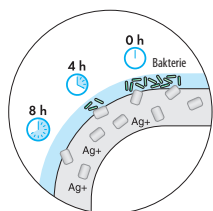

Údržbu klozetu zjednodušuje také rychlá montáž a demontáž sedátka s poklopem díky systému Click (sedátko Mio).

Všechna duroplastová sedátka JIKA je možné nyní objednat také s ocelovými úchyty.

Quick system – speciální mechanismus pro jednoduchou montáž a demontáž WC sedátka.