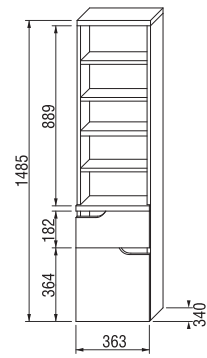

Vysoká skříňka s 2 zásuvkami

Číslo výrobku	Popis výrobku	Barva korpusu (lamino)/čela zásuvky (lamino)		
		500 bílá/bílá	506 bílá/ořech	507 bílá/bolton
4.3419.1.171.500.1	vysoká skříňka se 2 zásuvkami	5 374 Kč		
4.3419.1.171.506.1	vysoká skříňka se 2 zásuvkami	5 374 Kč		
4.3419.1.171.507.1	vysoká skříňka se 2 zásuvkami	5 374 Kč		
4.3417.7.171.500.1	volitelná vnitřní zásuvka pro střední a vysoké skříňky	1 080 Kč		

Vysoká skříňka s 2 zásuvkami

Zrcadlo s policemi

Číslo výrobku	Popis výrobku	Barva korpusu
		500 bílá
4.3421.1.171.500.1	zrcadlo s policemi, pravé/levé	2 894 Kč