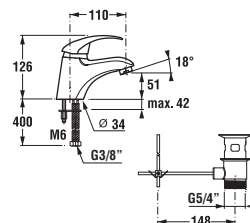

Číslo výrobku	Popis výrobku	Cena
3.1127.1.004.001.1	umyvadlová stojánková páková baterie s automatickou zátkou, chrom	1 378 Kč
3.1127.1.004.000.1	umyvadlová stojánková páková baterie bez automatické zátky, chrom	1 118 Kč

Umyvadlová nástěnná baterie

Číslo výrobku	Popis výrobku	Cena
3.5127.7.004.210.1	umyvadlová nástěnná páková baterie s raménkem 210 mm, chrom	1 298 Kč

Náhradní díly:	Cena
3.5127.0.004.200.1 výtokové raménko 150 mm, chrom	150 Kč
3.9527.0.004.210.1 výtokové raménko 210 mm, chrom	219 Kč
3.9527.0.004.220.1 výtokové raménko 300 mm, chrom	265 Kč