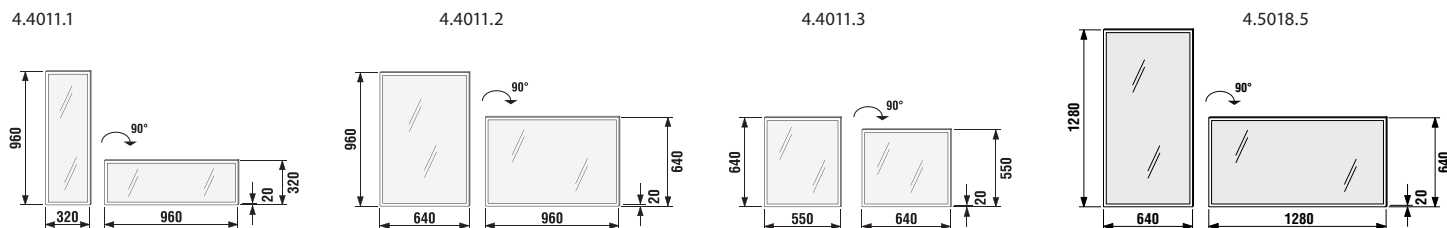

Číslo výrobku	Popis výrobku	Barva	Cena
4.5018.1.172.000.1	zrcadlo s integrovaným osvětlením, IP 44	57 × 70 cm	5 100 Kč
4.5018.3.172.000.1	zrcadlo s integrovaným osvětlením, IP 44	64 × 80 cm	5 275 Kč

Číslo výrobku	Popis výrobku	Barva	Cena
4.4011.1.172.570.1	zrcadlo, horizontální/vertikální	32 × 96 cm	2 625 Kč
4.4011.2.172.570.1	zrcadlo, horizontální/vertikální	64 × 96 cm	3 209 Kč
4.4011.3.172.570.1	zrcadlo, horizontální/vertikální	55 × 64 cm	2 765 Kč
4.5018.5.172.000.1	zrcadlo, horizontální/vertikální	128 × 64 cm	5 364 Kč
4.9186.4.172.007.1	osvětlení, halogenové, 100 W, IP 44		1 726 Kč
4.5018.7.172.000.1	osvětlení, zářivka, 24 W, IP 44		2 862 Kč

Zrcadla a osvětlení

Foto osvětlení k nahlédnutí u setu Lyra plus, str. 89.

Doplňky

Číslo výrobku	Popis výrobku	Cena
4.9186.2.172.007.1	držák na ručníky 26,5 cm pro skříňky s hloubkou 32 cm a skříňky pro umyvátka 45 cm	1 145 Kč
4.9186.3.172.007.1	držák na ručníky 33 cm pro skříňky pod umyvadla 55, 60, 65, 85 cm a kontejner	1 343 Kč
4.9187.1.999.000.1	úchytka ke skříňce 1 ks 18 × 18,5 × 32 mm (náhradní díl)	227 Kč
4.9187.2.999.000.1	úchytka ke skříňce 1 ks 18 × 18,5 × 128 mm (náhradní díl)	339 Kč
4.9187.3.999.000.1	úchytka ke skříňce 1 ks 18 × 18,5 × 360 mm (náhradní díl)	743 Kč
4.5013.3.172.000.1	podpěra pod umyvadlovou desku	1 099 Kč
4.5013.2.172.000.1	rozdělovač spodní zásuvky pro umyvadlovou skříňku 130 cm	712 Kč
4.5013.1.172.000.1	rozdělovač spodních zásuvek pro umyvadlové skříňky 60, 65, 85 cm	546 Kč
4.5013.0.172.000.1	rozdělovač spodních zásuvek pro umyvadlové skříňky 55 cm	492 Kč