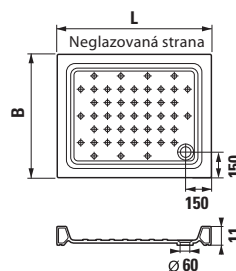

RAVENNA keramická čtvrtkruhová

Číslo výrobku	Popis výrobku	Cena
8.5208.6.000.000.1	čtvrtkruhová sprchová vanička 800 × 800 mm, rádius 550 mm	2 900 Kč
8.5209.6.000.000.1	čtvrtkruhová sprchová vanička 900 × 900 mm, rádius 550 mm	3 600 Kč

Objednat zvlášť:	Cena
2.9498.1.000.000.1 sifon pro keramické sprchové vaničky 60/40 mm, nerez krytka s logem JIKA; průtok 24 l/min.	290 Kč
2.9498.3.000.000.1 sifon pro keramické sprchové vaničky 60/40 mm, nerez krytka, průtok 33 l/min.	568 Kč
8.9910.3.000.000.1 dilatační páska mezi vaničku a stěnu	195 Kč

	L	B	H
8.5208.6	800	800	110
8.5209.6	900	900	110

Čtvrtkruhové vaničky Ravenna doporučujeme kombinovat se sprchovými kouty Cubito pure, Mio a Lyra plus. Více informací na straně 116–124.