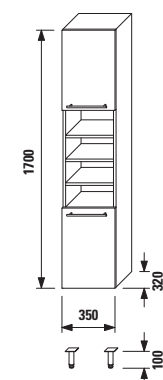

Vysoké skříňky

Číslo výrobku	Popis výrobku	Cena
4.5186.1.432.400.1	horní skříňka, včetně úchytky, pravá	1 963 Kč
4.5186.2.432.400.1	horní skříňka, včetně úchytky, levá	1 963 Kč

Náhradní díly:

4.9175.9.432.004.1	úchytky ke skříňce, 1 ks, chrom	134 Kč