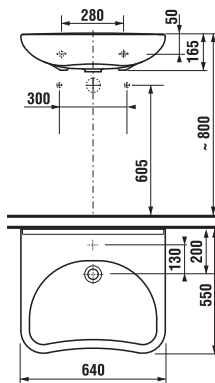

Bidet MIO

Číslo výrobku	Popis výrobku	304	Instalační sada součástí	Cena bílá	Cena barva
8.3271.2.xxx.304.1	bidet	x	x	2 624 Kč	3 149 Kč

Náhradní díly:	Cena
8.9175.3.000.000.1 instalační sada pro bidet	86 Kč