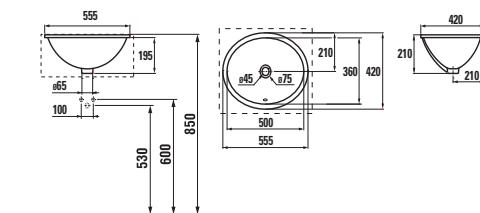

Číslo výrobku	Popis výrobku	Cena bílá
8.1212.2.000.000.1	vestavné umyvadlo zdola Thalia, 55,5 cm	2 280 Kč

Zápustná umyvadla Ibon