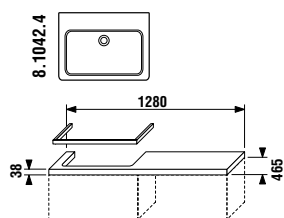

Číslo výrobku	Popis výrobku	Barva desky	
		wenge	fino
4.5015.1.172.445.1	umyvadlová deska 128 cm pro umyvadlo Cubito 65 cm, 1 otvor pro sifon vlevo/vpravo	2 927 Kč	
4.5015.1.172.451.1	umyvadlová deska 128 cm pro umyvadlo Cubito 65 cm, 1 otvor pro sifon vlevo/vpravo		2 927 Kč
4.5013.3.172.000.1	podpěra, nastavitelná, stříbrná	1 099 Kč	

Číslo výrobku	Popis výrobku	Barva desky	
		wenge	fino
4.5015.2.172.445.1	umyvadlová deska 192 cm pro umyvadlo Cubito 65 cm, 1 otvor pro sifon vlevo/vpravo	4 134 Kč	
4.5015.2.172.451.1	umyvadlová deska 192 cm pro umyvadlo Cubito 65 cm, 1 otvor pro sifon vlevo/vpravo		4 134 Kč
4.5013.3.172.000.1	podpěra, nastavitelná, stříbrná	1 099 Kč	

Číslo výrobku	Popis výrobku	Barva desky	
		wenge	fino
4.5015.3.172.445.1	umyvadlová deska pro umyvadlo Cubito 65 cm, 2 výřezy pro sifony vlevo/vpravo	4 267 Kč	
4.5015.3.172.451.1	umyvadlová deska pro umyvadlo Cubito 65 cm, 2 výřezy pro sifony vlevo/vpravo		4 267 Kč
4.5013.3.172.000.1	podpěra, nastavitelná, stříbrná	1 099 Kč	

Upozornění: Samostatné umyvadlové desky je nutné doplnit adekvátním počtem podpěr (viz montážní návod). Všechny umyvadlové desky s výřezem lze použít pouze s umyvadlem Cubito 65 cm (8.1042.4). Všechny desky jsou oboustranné (je možné je otočit).