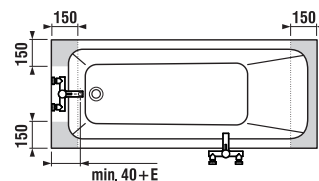

■ Takto barevně označené plochy nedoporučujeme pro umístění vanového výtoku nebo výtoku vanové baterie

⚙ Takto označené plochy jsou vhodné pro umístění vanového výtoku nebo výtoku vanové baterie

E = šířka okraje vany