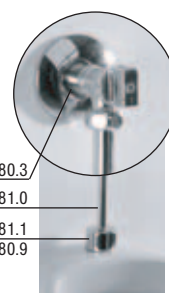

8.9480.3

8.9481.0

8.9481.1

8.9480.9

Číslo výrobku	Popis výrobku	Cena
	vtoková armatura s rohovým ventilem	
Objednat zvlášť:		
8.9480.9	gumové těsnění vnější	25 Kč
8.9480.3	roháček	191 Kč
8.9481.0	trubička d = 14 mm	142 Kč
8.9481.1	krytka	61 Kč
8.9200.3	plastový sifon (vodorovný odpad)	812 Kč
8.9200.4	plastový sifon (svislý odpad)	828 Kč