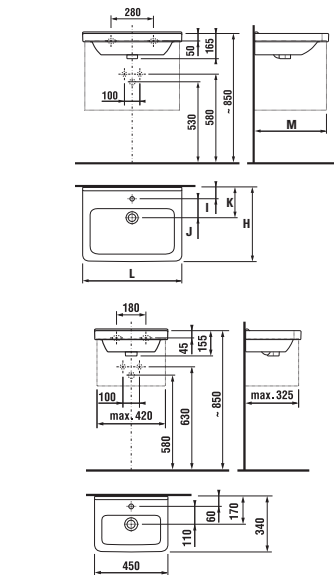

Číslo výrobku	Popis výrobku	yyy: 104	109	Cena
8.1042.2.000.yyy.1	umyvadlo 55 cm			1 653 Kč
8.1042.3.000.yyy.1	umyvadlo 60 cm			1 719 Kč
8.1042.4.000.yyy.1	umyvadlo 65 cm			2 050 Kč
8.1042.6.000.yyy.1	umyvadlo 85 cm			5 288 Kč
8.1142.2.000.yyy.1	umývátko 45 cm			1 487 Kč

Objednat zvlášť:	Cena
8.9034.9.000.000.1 instalační sada pro umyvadla	48 Kč

	L	H	I	J	K	M
55 cm	550	420	65	115	180	405
60 cm	600	450	75	125	200	430
65 cm	650	485	75	125	200	485
85 cm	850	470	75	125	200	485