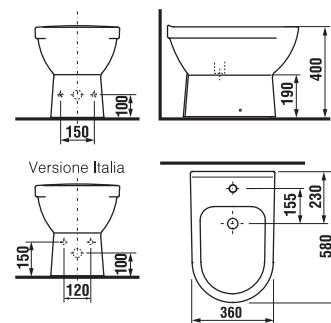

Závěsný bidet MIO

Číslo výrobku	Popis výrobku	yyy: 304	302	Cena bílá	Cena barva
8.3171.1.xxx.yyy.1	závěsný bidet	x	x	3 281 Kč	3 937 Kč

Objednat zvlášť:	Cena
8.9034.9.000.890.1 instalační sada s bílými krytkami	63 Kč
8.9034.9.000.891.1 instalační sada s chromovými krytkami	96 Kč