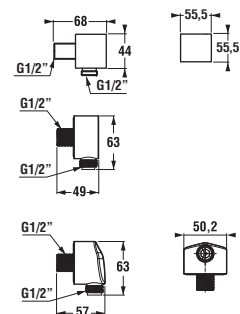

Sprchové hadice

Číslo výrobku	Popis výrobku	Cena
3.6271.0.002.010.1	Mio sprchová hadice 1,7 m, zesílená, PVC, stříbrná	409 Kč
3.6271.0.002.020.1	Mio sprchová hadice 2 m, zesílená, PVC, stříbrná	444 Kč
3.6227.0.004.011.1	Olymp/Lyra sprchová hadice 1,7 m, mosazná s dvojitým zámkem, chrom	353 Kč
3.6227.0.004.021.1	Olymp/Lyra sprchová hadice 2 m, mosazná s dvojitým zámkem, chrom	388 Kč

Všechny sprchové hadice jsou vybaveny systémem Anti twist proti překroucení, který je ukrytý v kónusu sprchové hadice.

Číslo výrobku	Popis výrobku	Cena
3.7142.7.004.030.1	Cubito vanový výtok 1/2", chrom	920 Kč
3.7171.0.004.020.1	Mio umyvadlový/vanový výtok 1/2", chrom	1 004 Kč