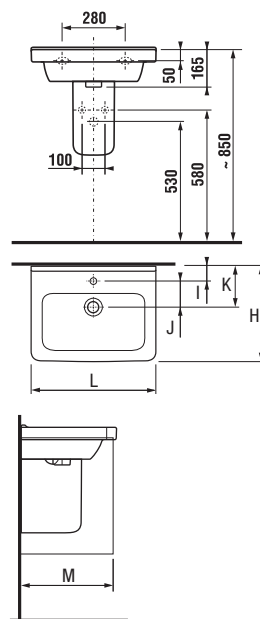

L	H	I	J	K	M
55 cm	550	420	65	115	180	405
60 cm	600	450	75	125	200	430
65 cm	650	485	75	125	200	470
85 cm	850	470	75	125	200	470