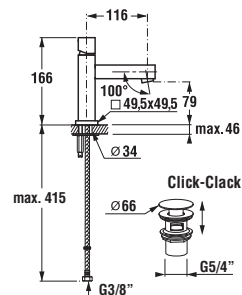

Umyvadlová baterie pro umyvadlové mísy

Číslo výrobku	Popis výrobku	Cena
3.1142.8.004.002.1	umyvadlová stojánková páková baterie pro umyvadlové mísy se zátkou Click-Clack, chrom	3 246 Kč
Objednat zvlášť:		Cena
3.7242.0.004.010.1	rohový ventil CUBITO 3/8"–1/2", chrom, 2 ks	700 Kč
Náhradní díly:		Cena
3.9171.0.004.000.1	umyvadlová výpust' Click-Clack, chrom	478 Kč