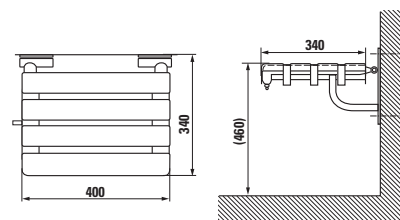

Číslo výrobku	Popis výrobku	Cena
3.8971.7.003.000.1	zrcadlo, s páčkou, nastavitelné, nerez	5 598 Kč
3.8971.9.003.000.1	zrcadlo, bez páčky, nastavitelné, nerez	4 892 Kč

Číslo výrobku	Popis výrobku	Cena
3.8971.8.003.000.1	sprchová sedačka, závěsná, sklopná, nerez (nosnost max. 120 kg)	6 367 Kč