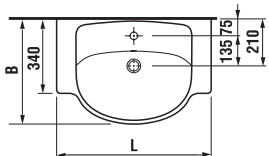

Číslo výrobku	Popis výrobku	yyy: 104	109	Cena
8.1338.1.000.yyy.1	umyvadlo 50 cm	x	x	1 150 Kč
8.1338.2.000.yyy.1	umyvadlo 55 cm	x	x	1 230 Kč
8.1338.3.000.yyy.1	umyvadlo 60 cm	x	x	1 290 Kč
8.1338.4.000.yyy.1	umyvadlo 65 cm	x	x	1 495 Kč

Objednat zvlášť:
8.9034.9.000.000.1 instalační sada pro umyvadla 48 Kč

	L	B
55 cm	550	450
60 cm	600	460
65 cm	650	480

Číslo výrobku	Popis výrobku	yyy: 104	109	Cena
8.1338.5.000.yyy.1	umyvadlo 70 cm	x	x	2 185 Kč
8.1338.7.000.yyy.1	umyvadlo 80 cm	x	x	2 780 Kč

Objednat zvlášť:
8.9034.9.000.000.1 instalační sada pro umyvadla 48 Kč

	L	B
70 cm	700	480
80 cm	800	480

Všechna nábytková umyvadla Lyra plus mohou být instalována přímo do nábytku (viz nábytek Lyra plus na straně 82).

Číslo výrobku	Popis výrobku	Cena
8.3238.1.000.304.1	bidet	1 827 Kč

Objednat zvlášť:
8.9299.9.000.000.1 instalační sada pro bidet 20 Kč

Číslo výrobku	Popis výrobku	yyy: 304	302	Cena
8.3038.1.000.yyy.1	závěsný bidet	x	x	2 100 Kč

Objednat zvlášť:
8.9034.9.000.890.1 instalační sada s bílými krytkami 63 Kč
8.9034.9.000.891.1 instalační sada s chromovými krytkami 96 Kč

Závěsné klozety a bidety doporučujeme instalovat s podomítkovými moduly JIKA, uvedenými na str. 174.