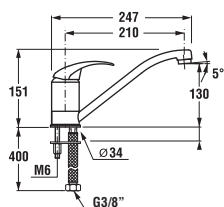

Číslo výrobku	Popis výrobku	Cena
3.2127.6.004.000.1	vanová – sprchová páková podomítková baterie, chrom	1 426 Kč

Objednat zvlášť:	Cena
3.6027.0.004.011.1 sprchová sada (ruční sprcha, 3 funkce, držák, sprchová hadice 1,7 m), chrom	763 Kč
3.6027.0.004.010.1 sprchová sada (ruční sprcha, 1 funkce, držák, sprchová hadice 1,7 m), chrom	633 Kč
3.6327.0.004.000.1 připojení sprchové hadice 1/2", mosaz, zpětný ventil, chrom	459 Kč

Číslo výrobku	Popis výrobku	Cena
3.3127.6.004.000.1	sprchová páková podomítková baterie, chrom	930 Kč

Objednat zvlášť:	Cena
3.6027.0.004.011.1 sprchová sada (ruční sprcha, 3 funkce, držák, sprchová hadice 1,7 m), chrom	763 Kč
3.6027.0.004.010.1 sprchová sada (ruční sprcha, 1 funkce, držák, sprchová hadice 1,7 m), chrom	633 Kč
3.6327.0.004.000.1 připojení sprchové hadice 1/2", mosaz, zpětný ventil, chrom	459 Kč

Číslo výrobku	Popis výrobku	Cena
3.5127.1.004.200.1	dřezová stojánková páková baterie, chrom	1 184 Kč
3.1127.1.004.010.1	dřezová stojánková páková baterie s krátkým otočným výtokem, chrom	855 Kč

Číslo výrobku	Popis výrobku	Cena
3.5127.1.004.300.1	dřezová stojánková páková baterie s výsuvnou sprchou, chrom	1 609 Kč

Příslušenství

Číslo výrobku	Popis výrobku	Cena
3.9127.0.004.000.1	lékařská páka, chrom	216 Kč