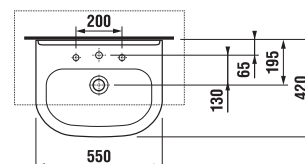

Číslo výrobku	Popis výrobku	yyy: 104 109 121			Cena bílá	Cena barva
8.1561.2.xxx.yyy.1	umývátko 45 cm	x	x	x	1 046 Kč	1 255 Kč
Objednat zvlášť:						Cena
8.9034.9.000.000.1 instalační sada pro umyvadla						48 Kč

Číslo výrobku	Popis výrobku	yyy: 104 109 121			Cena bílá	Cena barva
8.1661.4.xxx.yyy.1	rohové umyvadlo 55 cm	x	x	x	1 824 Kč	2 189 Kč
Objednat zvlášť:						Cena
8.9034.9.000.000.1 instalační sada pro umyvadla						48 Kč

Číslo výrobku	Popis výrobku	yyy: 104 109 121			Cena bílá	Cena barva
8.1661.2.xxx.yyy.1	rohové umývátko 45 cm	x	x	x	1 155 Kč	1 385 Kč
Objednat zvlášť:						Cena
8.9034.9.000.000.1 instalační sada pro umyvadla						48 Kč

Rohové umyvadlo a umývátko Olymp může být instalováno s nábytkem (viz nábytek Olymp na straně 76).

Číslo výrobku	Popis výrobku	yyy: 104	Cena bílá	Cena barva
8.1761.2.000.yyy.1	polozápustné umyvadlo 55 cm	x	2 215 Kč	2 658 Kč
Objednat zvlášť:				
8.9034.9.000.000.1 instalační sada pro umyvadla (není nutná)