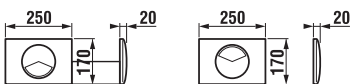

Číslo výrobku	Popis výrobku	Cena
8.9353.5.000.000.1	Point Duo – tlačítko Dual Flush, chrom lesklý	1 073 Kč
8.9352.9.000.000.1	Point – tlačítko Start-Stop, chrom lesklý	1 073 Kč
8.9353.6.000.000.1	Point Duo – tlačítko Dual Flush, chrom matný	1 073 Kč
8.9352.0.000.000.1	Point – tlačítko Start-Stop, chrom matný	1 073 Kč
8.9353.1.000.000.1	Point Duo – tlačítko Dual Flush, bílá	622 Kč
8.9352.8.000.000.1	Point – tlačítko, bílá	622 Kč