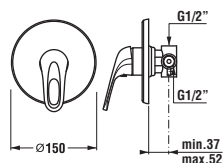

Číslo výrobku	Popis výrobku	Cena
3.2161.6.004.000.1	vanová – sprchová páková podomítková baterie, chrom	1 578 Kč
Objednat zvlášť:		Cena
3.6027.0.004.011.1	sprchová sada (ruční sprcha, 3 funkce, držák, sprchová hadice 1,7 m), chrom	763 Kč
3.6027.0.004.010.1	sprchová sada (ruční sprcha, 1 funkce, držák, sprchová hadice 1,7 m), chrom	633 Kč
3.6327.0.004.000.1	připojení sprchové hadice 1/2", mosaz, zpětný ventil, chrom	459 Kč

Číslo výrobku	Popis výrobku	Cena
3.3161.6.004.000.1	sprchová páková podomítková baterie, chrom	1 039 Kč
Objednat zvlášť:		Cena
3.6027.0.004.011.1	sprchová sada (ruční sprcha, 3 funkce, držák, sprchová hadice 1,7 m), chrom	763 Kč
3.6027.0.004.010.1	sprchová sada (ruční sprcha, 1 funkce, držák, sprchová hadice 1,7 m), chrom	633 Kč
3.6327.0.004.000.1	připojení sprchové hadice 1/2", mosaz, zpětný ventil, chrom	459 Kč

Číslo výrobku	Popis výrobku	Cena
3.5161.1.004.200.1	dřezová stojánková páková baterie, chrom	1 314 Kč
3.1161.1.004.010.1	dřezová stojánková páková baterie s krátkým otočným výtokem, chrom	879 Kč

Číslo výrobku	Popis výrobku	Cena
3.5161.1.004.300.1	dřezová stojánková páková baterie s výsuvnou sprchou, chrom	1 832 Kč

Příslušenství

Číslo výrobku	Popis výrobku	Cena
3.9127.0.004.000.1	lékařská páka, chrom	216 Kč