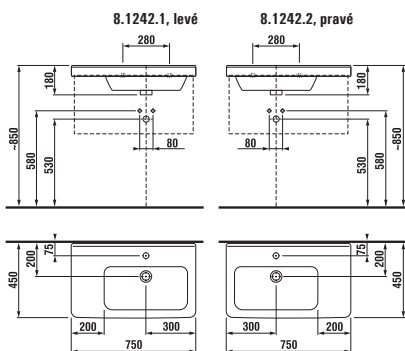

Číslo výrobku	Popis výrobku	yyy: 104	109	Cena
8.1242.1.000.yyy.1	asymetrické umyvadlo 75 cm, levé			4 100 Kč
8.1242.2.000.yyy.1	asymetrické umyvadlo 75 cm, pravé			4 100 Kč

NOVINKA

Objednat zvlášť:	Cena
8.9034.9.000.000.1 instalační sada pro umyvadla	48 Kč
3.7473.0.004.000.1 Cubito umyvadlový sifon, 5/4" – 32 mm, chrom, mosaz	1 145 Kč
3.7242.0.004.010.1 Cubito rohový ventil 3/8" – 1/2", chrom, 2 ks	700 Kč