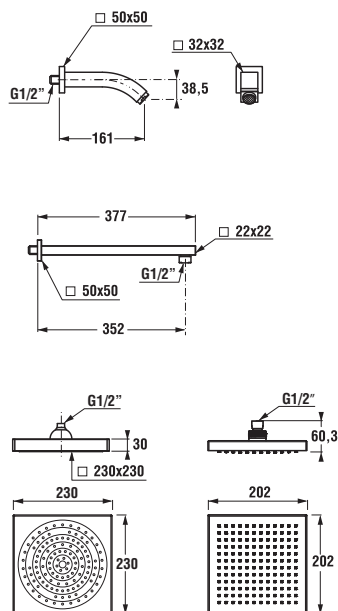

Číslo výrobku	Popis výrobku	Cena
3.3242.7.004.000.1	sprchová kouhoutková baterie bez sprchové sady, chrom	2 777 Kč
Objednat zvlášť:		
3.6142.0.004.040.1	ruční sprcha, chrom	296 Kč
3.6271.0.002.010.1	sprchová hadice 1,7 m, zesílená, PVC, stříbrná	409 Kč
3.6271.0.002.020.1	sprchová hadice 2 m, zesílená, PVC, stříbrná	444 Kč
3.8473.7.004.000.1	držák ruční sprchy	80 Kč

Číslo výrobku	Popis výrobku	Cena
3.2042.6.004.000.1	vanová – sprchová podomítková kouhoutková baterie, chrom	5 427 Kč
Objednat zvlášť:		
3.7142.7.004.030.1	vanový výtok 1/2", chrom	920 Kč
3.6342.0.004.020.1	připojení sprchové hadice 1/2", chrom	673 Kč
3.6142.0.004.040.1	ruční sprcha, chrom	296 Kč
3.6271.0.002.010.1	sprchová hadice 1,7 m, zesílená, PVC, stříbrná	409 Kč
3.6271.0.002.020.1	sprchová hadice 2 m, zesílená, PVC, stříbrná	444 Kč
3.8473.7.004.000.1	držák ruční sprchy	80 Kč

Třípolohový přepínač. Možnosti připojení: ruční sprcha, hlavová sprcha, napouštění vany vanovou výpustí nebo výtokem.

Příslušenství

Číslo výrobku	Popis výrobku	Cena
3.7142.7.004.030.1	vanový výtok 1/2", chrom	920 Kč
3.6742.0.004.041.1	hlavová sprcha, chrom	1 744 Kč
3.6742.0.004.000.1	hlavová sprcha, chrom	1 050 Kč
3.6642.0.004.000.1	sprchové rameno, chrom	434 Kč
3.7242.0.004.010.1	rohový ventil Cubito 3/8"–1/2", chrom, 2 ks	700 Kč
3.6342.0.004.020.1	připojení sprchové hadice 1/2", chrom	673 Kč
3.6142.0.004.040.1	ruční sprcha, chrom	296 Kč
3.8473.7.004.000.1	držák ruční sprchy	80 Kč
3.9171.0.004.000.1	Cubito/Mio umyvadlová výpust Click-Clack, chrom	478 Kč