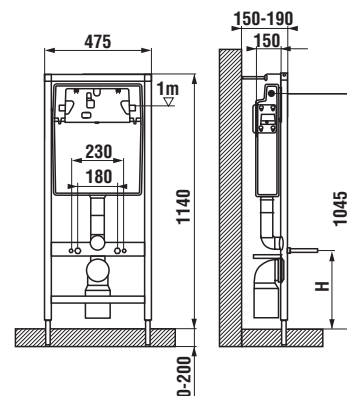

Modul ZKRP pro závěsné klozety

Číslo výrobku	Popis výrobku	Cena
8.9348.3.000.000.1	JIKA modul ZKRP pro závěsné klozety se samonosným ocelovým rámem, ukotvení na zem a do bočních zdí, tlačítko Start-Stop nebo Dual Flush	4 829 Kč

Tuto variantu ocení všichni, kteří mají v plánu rekonstruovat panelákovou koupelnu a instalovat závěsný klozet. Tato varianta je určena především tam, kde za modulem procházejí domovní instalace (vodovodní a kanalizační potrubí, vzduchotechnika, plynové potrubí apod.). JIKA modul ZKRP se přizpůsobí každé panelákové koupelně, má nastavitelné boční uchycení pro univerzálnost uchycení.

1. Výhody:
2. tlačítko Start-Stop nebo Dual Flush
   - splachovací ventil je univerzální, tlačítka lze kdykoliv v průběhu užívání zaměnit
   - nosnost 400 kg
   - následné převedzení v rozmezí 15–90 mm
   - pevný rám
   - nastavitelnost finální výšky klozetu
   - šířkové rozpětí 800–1100 mm

Podomítkové moduly JIKA pro závěsné klozety si můžete zakoupit za zvýhodněnou cenu. Více informací na str. 184–185.