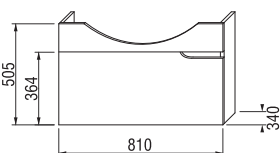

Umyvadlová skříňka pro nábytkové umyvadlo