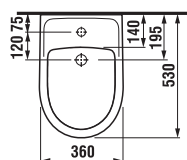

Ch. 302

Ch. 304

Ch. 302

Ch. 304

Číslo výrobku	Popis výrobku	yyy: 104	109	Cena
8.1338.1.000.yyy.1	umyvadlo 50 cm	x	x	1 150 Kč
8.1338.2.000.yyy.1	umyvadlo 55 cm	x	x	1 230 Kč
8.1338.3.000.yyy.1	umyvadlo 60 cm	x	x	1 290 Kč
8.1338.4.000.yyy.1	umyvadlo 65 cm	x	x	1 495 Kč