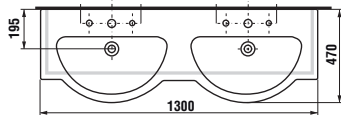

Nábytková umyvadla

Umyvadlo může být ve skřínce zcela zapuštěno, nebo jako v případě řady LYRA plus nábytek zvýrazňuje rádius keramiky a vytváří tak dokonalý designový detail stylové koupelny.

Nábytková umyvadla