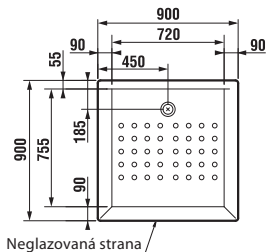

Číslo výrobku	Popis výrobku	Cena
2.1208.0.000.020.1	sprchová vanička čtvercová, 800 × 800 mm	2 300 Kč
2.1209.0.000.020.1	sprchová vanička čtvercová, 900 × 900 mm	2 950 Kč

Objednat zvlášť:	Cena
2.9498.3.000.000.1 sifon pro keramické sprchové vaničky 60/40 mm, nerez krytka, průtok 33 l/min.	568 Kč
8.9910.3.000.000.1 dilatační páska mezi vaničku a stěnu	195 Kč

	L	B	H
2.1208.0.000.020.1	800	800	80
2.1209.0.000.020.1	900	900	80

Číslo výrobku	Popis výrobku	Cena
2.1215.3.000.020.1	sprchová vanička obdélníková, 900 × 720 mm	2 890 Kč

Objednat zvlášť:	Cena
2.9498.3.000.000.1 sifon pro keramické sprchové vaničky 60/40 mm, nerez krytka, průtok 33 l/min.	568 Kč
8.9910.3.000.000.1 dilatační páska mezi vaničku a stěnu	195 Kč

Obdélníkové a čtvercové vaničky Ravenna doporučujeme kombinovat se sprchovými dveřmi Cubito pure. Více informací na straně 106–114.

Číslo výrobku	Popis výrobku	Cena
2.1213.0.000.020.1	sprchová vanička obdélníková, 1000 × 800 mm	5 850 Kč
2.1216.0.000.020.1	sprchová vanička obdélníková, 1200 × 800 mm	6 000 Kč

Objednat zvlášť:	Cena
2.9498.3.000.000.1 sifon pro keramické sprchové vaničky 60/40 mm, nerez krytka, průtok 33 l/min.	568 Kč
8.9910.3.000.000.1 dilatační páska mezi vaničku a stěnu	195 Kč

	L	B	H
2.1213.0.000.020.1	1000	800	80
2.1216.0.000.020.1	1200	800	80

Obdélníkové a čtvercové vaničky Ravenna doporučujeme kombinovat se sprchovými dveřmi Cubito pure. Více informací na straně 116–124.

Sifon vaničkový	Cena
2.9498.1.000.000.1 sifon pro keramické sprchové vaničky 60/40 mm, nerez krytka s logem JIKA; průtok 24 l/min.	290 Kč
2.9498.3.000.000.1 sifon pro keramické sprchové vaničky 60/40 mm, nerez krytka, průtok 33 l/min.	568 Kč

Náhradní díly:	Cena
2.9498.2.000.000.1 Krytka k sifonu 2.9498.1, nerez, s logem JIKA	161 Kč