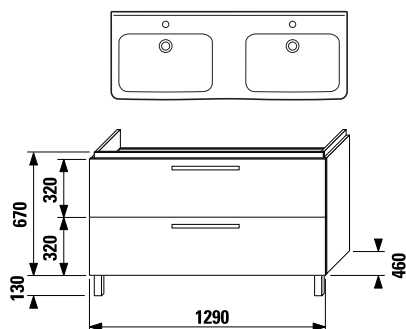

Skříňka pod umyvadlo

Skříňka pod umyvadlo se dvěma zásuvkami

Skříňka pod umyvadlo

Skříňka pod umyvadlo se dvěma zásuvkami

Číslo výrobku	Popis výrobku	Barva korpusu		Barva čela zásuvky					
		wenge	fino	wenge	fino	wenge ALU sklo matné	wenge ALU sklo dekor	fino ALU sklo matné	fino ALU sklo dekor
4.5012.5.172.445.1	skříňka pod umyvadlo 85 cm 8.1042.6 se zásuvkou a výklopnými dvířky, včetně úchytek	x		10 103 Kč					
4.5012.0.172.445.1	skříňka pod umyvadlo 85 cm 8.1042.6 se 2 zásuvkami, včetně úchytek	x		11 529 Kč					
4.5012.5.172.447.1	skříňka pod umyvadlo 85 cm 8.1042.6 se zásuvkou a výklopnými dvířky, včetně úchytek	x		13 459 Kč					
4.5012.5.172.448.1	skříňka pod umyvadlo 85 cm 8.1042.6 se zásuvkou a výklopnými dvířky, včetně úchytek	x		13 373 Kč					
4.5012.5.172.449.1	skříňka pod umyvadlo 85 cm 8.1042.6 se zásuvkou a výklopnými dvířky, včetně úchytek	x							10 717 Kč
4.5012.0.172.449.1	skříňka pod umyvadlo 85 cm 8.1042.6 se 2 zásuvkami, včetně úchytek	x							12 078 Kč
4.5012.5.172.455.1	skříňka pod umyvadlo 85 cm 8.1042.6 se zásuvkou a výklopnými dvířky, včetně úchytek		x	10 103 Kč					
4.5012.0.172.451.1	skříňka pod umyvadlo 85 cm 8.1042.6 se 2 zásuvkami, včetně úchytek		x	11 529 Kč					
4.5012.5.172.457.1	skříňka pod umyvadlo 85 cm 8.1042.6 se zásuvkou a výklopnými dvířky, včetně úchytek		x				13 459 Kč		
4.5012.5.172.458.1	skříňka pod umyvadlo 85 cm 8.1042.6 se zásuvkou a výklopnými dvířky, včetně úchytek		x				13 373 Kč		
4.5012.5.172.459.1	skříňka pod umyvadlo 85 cm 8.1042.6 se zásuvkou a výklopnými dvířky, včetně úchytek		x						10 717 Kč
4.5012.0.172.459.1	skříňka pod umyvadlo 85 cm 8.1042.6 se 2 zásuvkami, včetně úchytek		x						12 078 Kč
4.9186.1.172.007.1	nožka ALU, stavitelná, 1 kus			349 Kč					