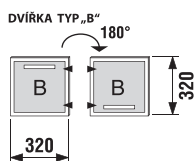

Skříňka hluboká