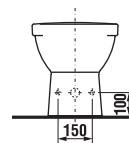

Závěsný bidet CUBITO

Číslo výrobku	Popis výrobku	yyy: 304	302	Cena bílá
8.3142.2.xxx.yyy.1	závěsný bidet CUBITO	x	x	3 281 Kč
Objednat zvlášť:				Cena
8.9034.9.000.890.1	instalační sada s bílými krytkami			63 Kč
8.9034.9.000.891.1	instalační sada s chromovými krytkami			96 Kč