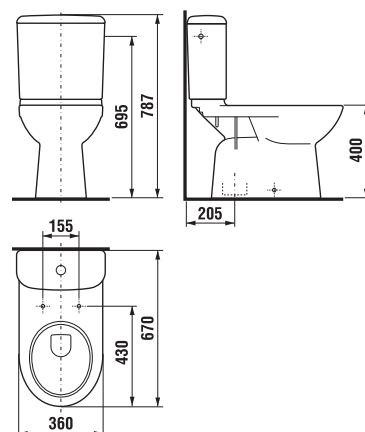

Číslo výrobku	Popis výrobku	Napouštění	Splach. mech. součástí	Odpad	Instalační sada součástí	Cena bílá	Cena barva
8.2361.6.xxx.000.1	zvýšená WC mísa			x	x	3 041 Kč	3 650 Kč
8.2361.7.xxx.000.1	zvýšená WC mísa			x	x	3 041 Kč	3 650 Kč
8.2761.2.xxx.241.1	WC nádrž	x	x			2 068 Kč	2 481 Kč
8.2761.3.xxx.242.1	WC nádrž	x	x			2 068 Kč	2 481 Kč

Objednat zvlášť:

Číslo výrobku	Popis výrobku	Cena bílá	Cena barva
8.9328.1.xxx.063.1	duroplastové sedátko s poklopem Olymp s antibakteriální úpravou, ocelové úchyty	855 Kč	
8.9328.2.300.000.1	duroplastové sedátko bez poklopu, s antibakteriální úpravou, plastové úchyty	474 Kč	
8.9328.2.300.063.1	duroplastové sedátko bez poklopu, s antibakteriální úpravou, ocelové úchyty, pouze v bílé barvě	524 Kč	
8.9328.4.xxx.000.1	duroplastové sedátko s poklopem Olymp s antibakteriální úpravou, se zpomalovacím mechanismem SLOWCLOSE	1 799 Kč	2 159 Kč
8.9011.0.000.000.1	prodlužovací přípojovací sada, 1 m, včetně vrapové vložky	281 Kč