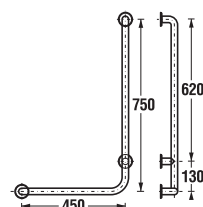

Číslo výrobku	Popis výrobku	Cena
3.8971.2.003.000.1	madlo do sprchy, 750 × 450 mm, nerez, levé (na obrázku)	3 275 Kč
3.8972.2.003.000.1	madlo do sprchy, 750 × 450 mm, nerez, pravé	3 275 Kč

Číslo výrobku	Popis výrobku	Cena
3.8971.1.003.000.1	madlo univerzální, 300 mm, nerez	1 500 Kč
3.8972.1.003.000.1	madlo univerzální, 600 mm, nerez	1 809 Kč