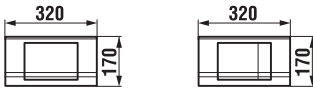

Číslo výrobku	Popis výrobku	Cena
8.9348.9.007.000.1	Riva Duo – tlačítko Dual Flush, chrom matný	1 073 Kč
8.9348.6.007.000.1	Riva – tlačítko Start-Stop, chrom matný	1 073 Kč
8.9348.8.004.000.1	Riva Duo – tlačítko Dual Flush, chrom lesklý	1 073 Kč
8.9348.5.004.000.1	Riva – tlačítko Start-Stop, chrom lesklý	1 073 Kč