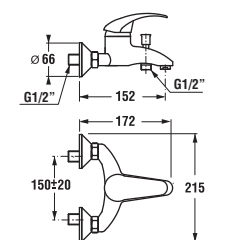

Objednat zvlášť:	Cena
3.6027.0.004.011.1 sprchová sada (ruční sprcha, 3 funkce, držák, sprchová hadice 1,7 m), chrom	763 Kč
3.6027.0.004.010.1 sprchová sada (ruční sprcha, 1 funkce, držák, sprchová hadice 1,7 m), chrom	633 Kč
3.6427.0.004.000.1 sprchová tyč s posuvným držákem ruční sprchy, 600 mm, chrom	759 Kč