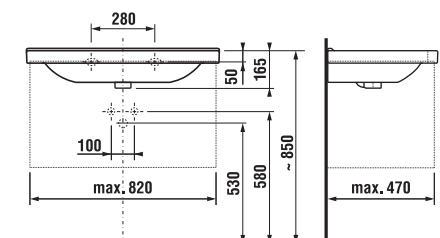

Umyvadlo Cubito 60 cm si můžete zakoupit za zvýhodněnou cenu. Více informací na str. 190.

Číslo výrobku	Popis výrobku	yyy: 104 109		Cena bílá
8.1042.2.000.yyy.1	umyvadlo 55 cm	x	x	1 653 Kč
8.1042.3.000.yyy.1	umyvadlo 60 cm	x	x	1 719 Kč
8.1042.4.000.yyy.1	umyvadlo 65 cm	x	x	2 050 Kč
8.1042.6.000.yyy.1	umyvadlo 85 cm	x	x	5 288 Kč

Objednat zvlášť:		Cena
8.9034.9.000.000.1	instalační sada pro umyvadla	48 Kč
3.7473.0.004.000.1	Cubito umyvadlový sifon, 5/4" – 32 mm, chrom, mosaz	1 145 Kč
3.7242.0.004.010.1	Cubito rohový ventil 3/8"–1/2", chrom, 2 ks	700 Kč

Umyvadlo

Číslo výrobku	Popis výrobku	yyy: 104 109		Cena bílá
8.1142.2.000.yyy.1	umývátko 45 cm	x	x	1 487 Kč

Objednat zvlášť:		Cena
8.9034.9.000.000.1	instalační sada pro umyvadla	48 Kč
3.7473.0.004.000.1	Cubito umyvadlový sifon, 5/4" – 32 mm, chrom, mosaz	1 145 Kč
3.7242.0.004.010.1	Cubito rohový ventil 3/8"–1/2", chrom, 2 ks	700 Kč

Všechna umyvadla Cubito mohou být instalována přímo do nábytku (viz nábytek Cubito na straně 46).