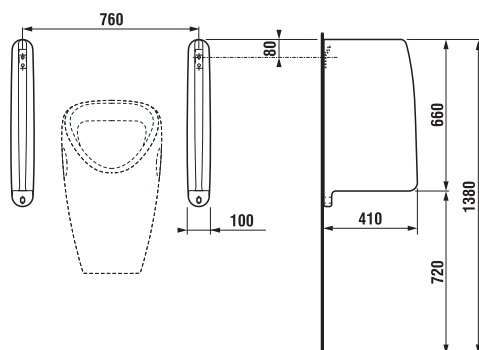

Doporučujeme použít podmínkový modul pro urinály ZUR, uvedený na str. 178.