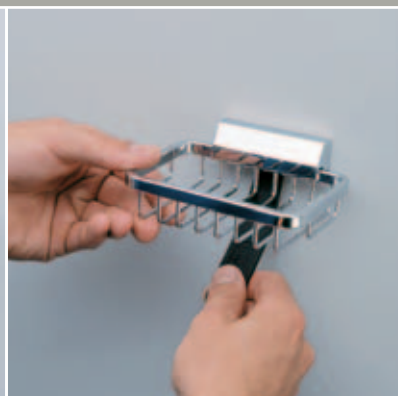

Patentovaný systém Safe lock umožňuje jednoduché opakované sejmutí a osazení košíčků za účelem jejich údržby. Při použití košíčků např. v hotelech nebo penzionech zabraňuje tento systém zcizení doplňků.

VÝHODY

- Prodloužená záruka 10 let.
- Patentovaný systém montáže Safe lock proti zcizení doplňků.