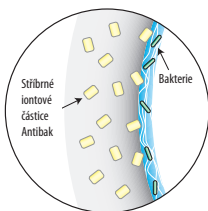

Všechna duroplastová sedátka JIKA jsou vyrobena z antibakteriálních materiálů.