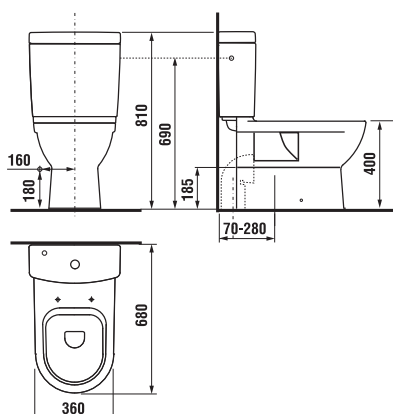

Číslo výrobku	Popis výrobku	Napouštění	Splach. mech. součástí	Odpad	Instalační sada součástí	Cena bílá	Cena barva
8.2371.6.xxx.000.1	WC mísa Mio			x	x	3 050 Kč	3 660 Kč
8.2771.2.xxx.241.1	WC nádrž Mio	x	x			2 598 Kč	3 118 Kč
8.2771.3.xxx.242.1	WC nádrž Mio		x			2 598 Kč	3 118 Kč
Objednat zvlášť:				Cena bílá	Cena barva		
8.9271.1.xxx.000.1	duroplastové sedátko s poklopem Mio s antibakteriální úpravou, rychloupínací ocelové úchyty					1 246 Kč	1 496 Kč
8.9271.2.300.000.1	duroplastové sedátko s poklopem Mio s antibakteriální úpravou se zpomalovacím mechanismem SLOWCLOSE					1 839 Kč	
8.9902.5.000.000.1	odpadní koleno VARIO pro vzdálenost 220–350 mm					1 395 Kč	
8.9009.2.000.000.1	odpadní koleno VARIO pro vzdálenost 70–220 mm					1 395 Kč