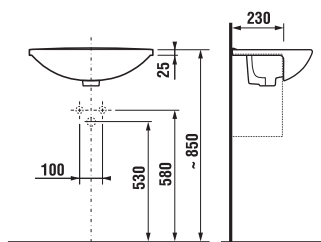

Číslo výrobku	Popis výrobku	yyy: 104	Cena bílá	Cena barva
8.1671.1.xxx.yyy.1	polozápustné umyvadlo 55 cm	x	2 499 Kč	2 999 Kč
Objednat zvlášť:				Cena
8.9034.9.000.000.1	instalační sada pro umyvadla (není nutná)			48 Kč

Polozápustné umyvadlo

Číslo výrobku	Popis výrobku	yyy: 105	106	Cena bílá	Cena barva
8.1771.1.xxx.yyy.1	polozápustné umyvadlo 55 cm	x	x	2 187 Kč	2 624 Kč

Číslo výrobku	Popis výrobku	yyy: 104	109	Cena bílá	Cena barva
8.1471.5.xxx.yyy.1	umyvadlo s odkládacími plochami 67 cm	x	x	3 131 Kč	3 759 Kč
8.1471.6.xxx.yyy.1	umyvadlo s odkládacími plochami 75 cm	x	x	3 392 Kč	4 072 Kč
8.1471.2.xxx.yyy.1	umyvadlo s odkládacími plochami 85 cm	x	x	4 593 Kč	5 512 Kč
8.1471.7.xxx.yyy.1	umyvadlo s odkládacími plochami 105 cm	x	x	5 024 Kč	6 028 Kč

Objednat zvlášť:				Cena
8.9034.9.000.000.1	instalační sada pro umyvadla			48 Kč

	L	H	J	K
67 cm	670	470	130	200
75 cm	750	470	130	200
85 cm	850	470	130	200
105 cm	1050	470	130	200

Číslo výrobku	Popis výrobku	yyy: 104	109	Cena bílá	Cena barva
8.1471.9.xxx.yyy.1	dvojumyvadlo 130 cm	x	x	7 398 Kč	8 878 Kč

Objednat zvlášť:				Cena
8.9034.9.000.000.1	instalační sada pro umyvadla (pro dvojumyvadlo objednat 2 ks)			48 Kč

Umyvadla Mio mohou být instalována přímo do nábytku (viz nábytek Mio na straně 68). Koupelnové baterie Mio naleznete na str. 130. Sprchové kouty Mio naleznete na str. 120. Vany Mio naleznete na str. 95–97. Série Mio zahrnuje kompletní vybavení koupelen.

Speciální povrchová úprava keramiky, usnadňuje údržbu, prodlužuje životnost. Možno objednat na všechny keramické výrobky setů Cubito a Mio za příplatek 1 028 Kč bez DPH.