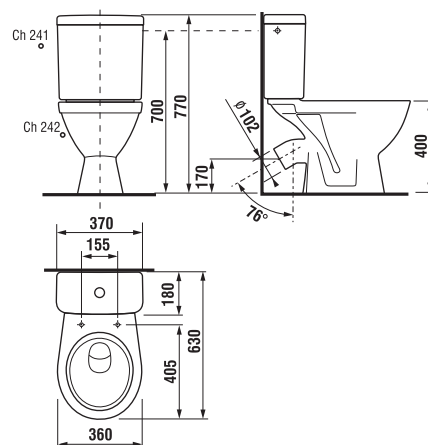

Kombiklozet s vodorovným odpadem

Číslo výrobku	Popis výrobku	Napouštění 	Splach. mech. součástí	Odpad →	Cena
8.2638.6.000.241.3	kombiklozet	x	x	x	3 190 Kč
8.2638.6.000.242.3	kombiklozet		x	x	3 190 Kč
Objednat zvlášť:					Cena
8.9299.9.000.000.1	instalační sada pro klozet				20 Kč
8.9338.0.300.063.1	duroplastové sedátko s poklopem pro kombiklozety, s antibakteriální úpravou, nerezové úchyty				555 Kč
8.9338.1.300.000.1	duroplastové sedátko s poklopem pro kombiklozety, s antibakteriální úpravou, se zpomalovacím mechanismem SLOWCLOSE, plastové úchyty				1 068 Kč
8.9338.3.000.000.1	termoplastové sedátko s poklopem pro kombiklozety, plastové úchyty				348 Kč