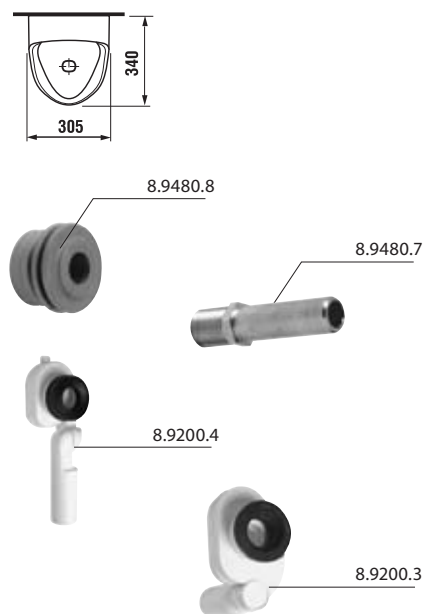

Doporučujeme použít podomítkový modul pro urinály ZUR, uvedený na str. 178.