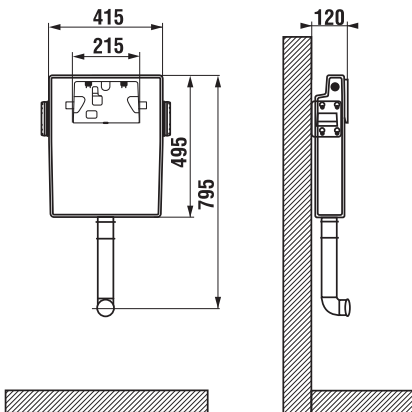

Číslo výrobku	Popis výrobku	Cena
8.9352.1.000.000.1	JIKA MODUL SK 25, pro samostatně stojící klozety, k namontování na zeď, tlačítko Start-Stop nebo Dual Flush – menší rozměr tlačítek	2 146 Kč

Nejlevnější a zároveň nejjednodušší modul k namontování na zeď pod značkou JIKA, pro samostatně stojící klozety.

Výhody:

- tlačítko Start-Stop nebo Dual Flush – menší rozměr tlačítek
- splachovací ventil je univerzální, tlačítka lze kdykoliv v průběhu užívání zaměnit

Pozor: Modul SK 25 lze kombinovat pouze s tlačítky s menším rozměrem – Riva mini, Riva duo mini, Point a Point duo. Modul SK 25 se liší od modulu SK velikostí otvoru pro tlačítko.

Tlačítka

Číslo výrobku	Popis výrobku	Cena
8.9353.5.000.000.1	Point Duo – tlačítko Dual Flush, chrom lesklý	1 073 Kč
8.9352.9.000.000.1	Point – tlačítko Start-Stop, chrom lesklý	1 073 Kč
8.9353.6.000.000.1	Point Duo – tlačítko Dual Flush, chrom matný	1 073 Kč
8.9353.0.000.000.1	Point – tlačítko Start-Stop, chrom matný	1 073 Kč
8.9353.4.000.000.1	Point Duo – tlačítko Dual Flush, bílá	622 Kč
8.9352.8.000.000.1	Point – tlačítko, bílá	622 Kč

Číslo výrobku	Popis výrobku	Cena
8.9353.2.000.000.1	Riva Duo mini – tlačítko Dual Flush, chrom lesklý	1 073 Kč
8.9352.6.000.000.1	Riva mini – tlačítko Start-Stop, chrom lesklý	1 073 Kč
8.9353.3.000.000.1	Riva Duo mini – tlačítko Dual Flush, chrom matný	1 073 Kč
8.9352.7.000.000.1	Riva mini – tlačítko Start-Stop, chrom matný	1 073 Kč
8.9353.1.000.000.1	Riva Duo mini – tlačítko Dual Flush, bílá	622 Kč
8.9352.5.000.000.1	Riva mini – tlačítko Start-Stop, bílá	622 Kč

Tlačítka Riva mini

Pozor: Tlačítka Riva mini, Riva duo mini, Point a Point duo jsou kompatibilní pouze s podomítkovými moduly SK 25, ZK 25, ZKR 25 a ZKRP 25.