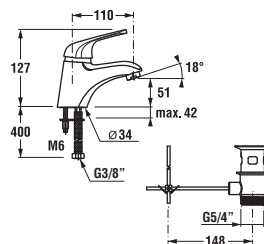

Umyvadlová nástěnná baterie s raménkem

Číslo výrobku	Popis výrobku	Cena
3.5161.7.004.210.1	umyvadlová nástěnná páková baterie s raménkem 210 mm, chrom	1 438 Kč

Náhradní díly:	Cena
3.5127.0.004.200.1 výtokové raménko 150 mm, chrom	150 Kč
3.9527.0.004.210.1 výtokové raménko 210 mm, chrom	231 Kč
3.9527.0.004.220.1 výtokové raménko 300 mm, chrom	279 Kč