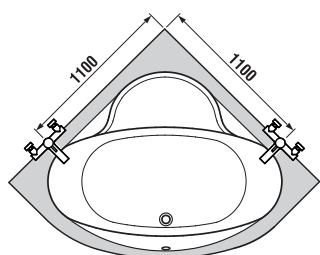

K akrylátové rohové vaně Olymp nedoporučujeme zástěny JIKA.

■ Takto barevně označené plochy nedoporučujeme pro umístění vanového výtoku nebo výtoku vanové baterie

□ Takto označené plochy jsou vhodné pro umístění vanového výtoku nebo výtoku vanové baterie