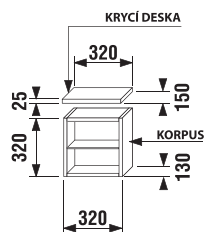

Mělké skříňky

Číslo výrobku	Popis výrobku	Barva korpusu		Barva čela zásuvky					
		461 wenge	462 fino	461 wenge	462 fino	466 béžový lesklý lak	467 ALU sklo	468 ALU sklo dekor	469 ALU zrcadlo
4.9211.1.172.461.1	korpus mělké skříňky, včetně skleněné poličky	2 269 Kč							
4.9211.1.172.462.1	korpus mělké skříňky, včetně skleněné poličky	2 269 Kč							
4.9180.1.172.461.1	dvířka 32 × 32 cm pro korpus, typ „A“, vč. úchytky			937 Kč					
4.9180.1.172.462.1	dvířka 32 × 32 cm pro korpus, typ „A“, vč. úchytky			937 Kč					
4.9180.1.172.466.1	dvířka 32 × 32 cm pro korpus, typ „A“, vč. úchytky			1 332 Kč					
4.9180.1.172.467.1	dvířka 32 × 32 cm pro korpus, typ „A“, vč. úchytky			2 462 Kč					
4.9180.1.172.468.1	dvířka 32 × 32 cm pro korpus, typ „A“, vč. úchytky			2 604 Kč					
4.9180.1.172.469.1	dvířka 32 × 32 cm pro korpus, typ „A“, vč. úchytky			2 462 Kč					
4.9180.2.172.461.1	dvířka 32 × 32 cm pro korpus, typ „B“, vč. úchytky			937 Kč					
4.9180.2.172.462.1	dvířka 32 × 32 cm pro korpus, typ „B“, vč. úchytky			937 Kč					
4.9180.2.172.466.1	dvířka 32 × 32 cm pro korpus, typ „B“, vč. úchytky			1 332 Kč					
4.9180.2.172.467.1	dvířka 32 × 32 cm pro korpus, typ „B“, vč. úchytky			2 462 Kč					
4.9180.2.172.468.1	dvířka 32 × 32 cm pro korpus, typ „B“, vč. úchytky			2 604 Kč					
4.9180.2.172.469.1	dvířka 32 × 32 cm pro korpus, typ „B“, vč. úchytky			2 462 Kč					
4.9183.1.172.461.1	krycí deska	848 Kč							
4.9183.1.172.462.1	krycí deska	848 Kč