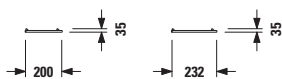

Úchytky

Náhradní díly		
Číslo výrobku	Popis výrobku	Cena
4.5189.1.432.004.1	nohy pro závěsné skříňky, stavitelné, chrom, 2 ks	342 Kč
4.9175.9.432.004.1	úchytky ke skříňce 65 cm, 1 ks, chrom	134 Kč
4.9174.9.432.004.1	úchytky ke skříňce 53 cm, 1 ks, chrom	124 Kč