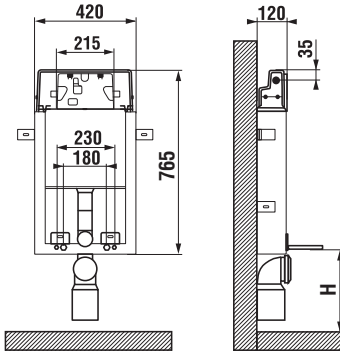

Podomítkové moduly

Číslo výrobku	Popis výrobku	Cena
8.9352.2.000.000.1	JIKA modul ZK 25 pro závěsné klozety k namontování na zeď s nutností obezdění, tlačítko Start-Stop nebo Dual Flush – menší rozměr tlačítek	3 112 Kč

Ekonomická varianta pro závěsné klozety. K namontování na zeď, s nutností obezdění.

1. Výhody:
2. tlačítko Start-Stop nebo Dual Flush
   - splachovací ventil je univerzální, tlačítka lze kdykoliv v průběhu užívání zaměnit
   - nosnost 400 kg
   - následné přezedzení v rozmezí 15–90 mm

Pozor: Modul ZK 25 lze kombinovat pouze s tlačítky s menším rozměrem – Riva mini, Riva duo mini, Point a Point duo. Modul ZKR 25 se liší od modulu ZKR velikostí otvoru pro tlačítko.