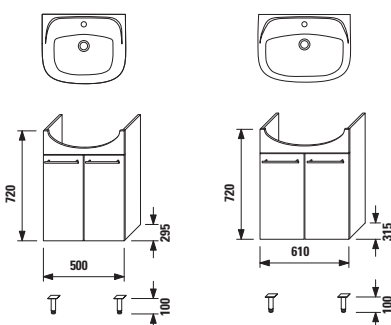

Umyvadla se skříňkou

Číslo výrobku	Popis výrobku	Cena
4.5181.2.432.400.1	umyvadlo LYRA 53 cm se skříňkou, závěsná, včetně úchytek	3 966 Kč

Lyra pack obsahuje:	Cena
8.1436.1.xxx.104.1 umyvadlo Lyra 53 cm	1 426 Kč
4.5180.2.432.400.1 skříňka pod umyvadlo LYRA 53 cm, závěsná, včetně úchytek	2 862 Kč

Číslo výrobku	Popis výrobku	Cena
4.5183.2.432.400.1	umyvadlo LYRA 65 cm se skříňkou, závěsná, včetně úchytek	4 435 Kč

Lyra pack obsahuje:	Cena
8.1436.4.xxx.104.1 umyvadlo Lyra 65 cm	1 575 Kč
4.5182.2.432.400.1 skříňka pod umyvadlo LYRA 65 cm, závěsná, včetně úchytek	3 081 Kč

Objednat zvlášť:	Cena
4.5189.1.432.004.1 nohy pro závěsné skříňky, stavitelné, chrom, 2 ks	342 Kč

Náhradní díly:	Cena
4.9175.9.432.004.1 úchytka ke skříňce 65 cm, 1 ks, chrom	134 Kč
4.9174.9.432.004.1 úchytka ke skříňce 53 cm, 1 ks, chrom	124 Kč