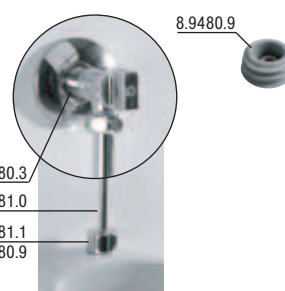

Číslo výrobku	Popis výrobku	Cena
8.9480.3	vtoková armatura s rohovým ventilem	

Objednat zvlášť:	Cena
8.9480.9 gumové těsnění vnější	25 Kč
8.9480.3 roháček	191 Kč
8.9481.0 trubička d = 14 mm	142 Kč
8.9481.1 krytka	61 Kč
8.9200.3 plastový sifon (vodorovný odpad)	812 Kč
8.9200.4 plastový sifon (svislý odpad)	828 Kč