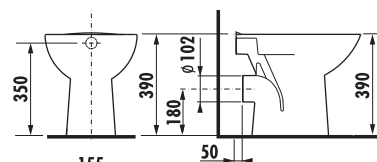

Klozety bez nádržky a speciální výrobky

Číslo výrobku	Popis výrobku	Odpad	Cena bílá	Cena barva
8.2122.7.000.000.1	klozet SAM se středním svislým odpadem, hluboké splachování	x	1 572 Kč	1 888 Kč
Objednat zvlášť:				
8.9299.9.000.000.1	instalační sada pro klozety		20 Kč	
8.9770.1.000.000.1	pryžová vložka – těsnění přívodu vody		19 Kč	
8.9252.0.000.000.1	termoplastové sedátko s poklopem		177 Kč	
8.9337.0.xxx.000.1	duroplastové sedátko s poklopem DINO s antibakteriální úpravou, plastové úchyty		782 Kč	876 Kč
8.9337.0.300.063.1	duroplastové sedátko s poklopem DINO s antibakteriální úpravou, ocelové úchyty, pouze v bílé barvě		829 Kč	
8.9327.1.000.000.1	termoplastové sedátko s poklopem ZETA, plastové úchyty		276 Kč	
8.9327.1.000.063.7	termoplastové sedátko s poklopem ZETA, ocelové úchyty		276 Kč	

Číslo výrobku	Popis výrobku	Odpad	Cena
8.2239.7.000.000.1	klozet ZETA se svislým odpadem, hluboké splachování	x	1 123 Kč
Objednat zvlášť:			
8.9299.0.000.000.1	instalační sada pro klozety		20 Kč
8.9327.1.000.000.1	termoplastové sedátko s poklopem ZETA, plastové úchyty		276 Kč
8.9327.1.000.063.7	termoplastové sedátko s poklopem ZETA, ocelové úchyty		276 Kč
8.9770.1.000.000.1	pryžová vložka – těsnění přívodu vody		19 Kč

Číslo výrobku	Popis výrobku	Odpad	Cena
8.2239.6.000.000.1	klozet ZETA s vodorovným odpadem, hluboké splachování	x	1 123 Kč
Objednat zvlášť:			
8.9299.0.000.000.1	instalační sada pro klozety		20 Kč
8.9327.1.000.000.1	termoplastové sedátko s poklopem ZETA, plastové úchyty		276 Kč
8.9327.1.000.063.7	termoplastové sedátko s poklopem ZETA, ocelové úchyty		276 Kč
8.9770.1.000.000.1	pryžová vložka – těsnění přívodu vody		19 Kč

Číslo výrobku	Popis výrobku	Odpad	Cena	
8.2115.6.000.000.1	klozet ROMAN s vodorovným odpadem, ploché splachování	x	1 243 Kč	
Objednat zvlášť:				
8.9299.9.000.000.1	instalační sada pro klozety		20 Kč	
8.9770.1.000.000.1	pryžová vložka – těsnění přívodu vody		19 Kč	
8.9337.0.xxx.000.1	duroplastové sedátko s poklopem DINO s antibakteriální úpravou, plastové úchyty		782 Kč	876 Kč
8.9337.0.300.063.1	duroplastové sedátko s poklopem DINO s antibakteriální úpravou, ocelové úchyty, pouze v bílé barvě		829 Kč	
8.9252.0.000.000.1	termoplastové sedátko s poklopem		177 Kč	
8.9327.1.000.000.1	termoplastové sedátko s poklopem ZETA, plastové úchyty		276 Kč	
8.9327.1.000.063.7	termoplastové sedátko s poklopem ZETA, ocelové úchyty		276 Kč