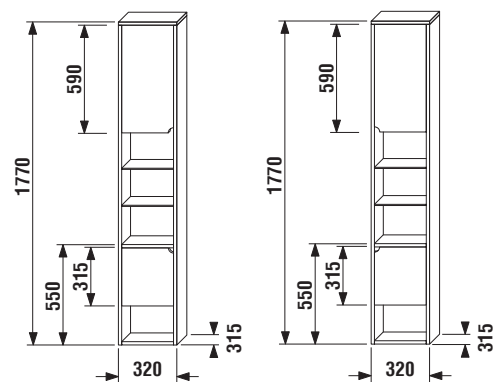

Vysoká skříňka