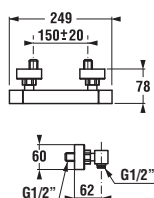

Číslo výrobku	Popis výrobku	Cena
3.3242.7.004.000.1	sprchová kouhoutková baterie bez sprchové sady, chrom	2 777 Kč
Objednat zvlášť:		
3.6142.0.004.040.1	ruční sprcha, chrom	296 Kč
3.6271.0.002.010.1	sprchová hadice 1,7 m, zesílená, PVC, stříbrná	409 Kč
3.6271.0.002.020.1	sprchová hadice 2 m, zesílená, PVC, stříbrná	444 Kč
3.8473.7.004.000.1	držák ruční sprchy	80 Kč

Číslo výrobku	Popis výrobku	Cena
3.2042.6.004.000.1	vanová – sprchová podomítková kouhoutková baterie, chrom	5 427 Kč
Objednat zvlášť:		
3.7142.7.004.030.1	vanový výtok 1/2", chrom	920 Kč
3.6342.0.004.020.1	připojení sprchové hadice 1/2", chrom	673 Kč
3.6142.0.004.040.1	ruční sprcha, chrom	296 Kč
3.6271.0.002.010.1	sprchová hadice 1,7 m, zesílená, PVC, stříbrná	409 Kč
3.6271.0.002.020.1	sprchová hadice 2 m, zesílená, PVC, stříbrná	444 Kč
3.8473.7.004.000.1	držák ruční sprchy	80 Kč

Třípolohový přepínač. Možnosti připojení: ruční sprcha, hlavová sprcha, napouštění vany vanovou výpustí nebo výtokem.

Příslušenství

Číslo výrobku	Popis výrobku	Cena
3.7142.7.004.030.1	vanový výtok 1/2", chrom	920 Kč
3.6742.0.004.041.1	hlavová sprcha, chrom	1 744 Kč
3.6742.0.004.000.1	hlavová sprcha, chrom	1 050 Kč
3.6642.0.004.000.1	sprchové rameno, chrom	434 Kč
3.7242.0.004.010.1	rohový ventil Cubito 3/8"–1/2", chrom, 2 ks	700 Kč
3.6342.0.004.020.1	připojení sprchové hadice 1/2", chrom	673 Kč
3.6142.0.004.040.1	ruční sprcha, chrom	296 Kč
3.8473.7.004.000.1	držák ruční sprchy	80 Kč
3.9171.0.004.000.1	Cubito/Mio umyvadlová výpust Click-Clack, chrom	478 Kč