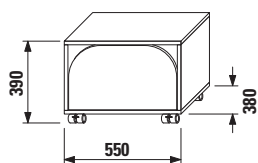

Kontejner s výklopnými dvířky

Kontejner s výklopnými dvířky, včetně pojezdových koleček		Barva dvířek	Barva korpusu	Cena
Číslo výrobku	Popis výrobku	bílý lesklý lak	bříza	
		434	802	
4.5405.1.434.802.1	kontejner s výklopnými dvířky, včetně pojezdových koleček			4 397 Kč