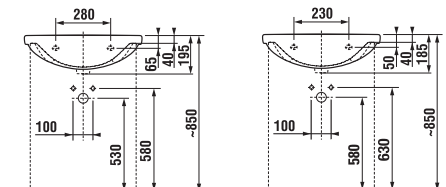

Nábytková umyvadla

Číslo výrobku	Popis výrobku	yyy: 105	106	Cena bílá	Cena barva
8.1761.6.xxx.yyy.1	polozápustné umyvadlo 55 cm	x	x	1 908 Kč	2 290 Kč

Číslo výrobku	Popis výrobku	yyy: 104	109	Cena
8.1338.1.000.yyy.1	umyvadlo do nábytku 50 cm	x	x	1 150 Kč
8.1338.2.000.yyy.1	umyvadlo do nábytku 55 cm	x	x	1 230 Kč
8.1338.3.000.yyy.1	umyvadlo do nábytku 60 cm	x	x	1 290 Kč
8.1338.4.000.yyy.1	umyvadlo do nábytku 65 cm	x	x	1 495 Kč

	L	B
50 cm	500	420
55 cm	550	450
60 cm	600	460
65 cm	650	480

Číslo výrobku	Popis výrobku	yyy: 104	109	Cena
8.1338.5.000.yyy.1	umyvadlo do nábytku 70 cm	x	x	2 185 Kč
8.1338.6.000.yyy.1	umyvadlo do nábytku 80 cm	x	x	2 780 Kč

	L	B
70 cm	700	480
80 cm	800	480

Číslo výrobku	Popis výrobku	yyy: 104	Cena
8.1436.1.000.yyy.1	umyvadlo do nábytku shora 53 cm	x	1 426 Kč
8.1436.4.000.yyy.1	umyvadlo do nábytku shora 65 cm	x	1 575 Kč
Objednat zvlášť:			
8.9034.9.000.000.1	instalační sada pro umyvadla		48 Kč

Číslo výrobku	Popis výrobku	Cena bílá
8.1212.2.000.000.1	vestavné umyvadlo zdola Thalia, 55,5 cm	2 280 Kč

Číslo výrobku	Popis výrobku	yyy: 104	Cena bílá
8.1301.0.000.yyy.1	zápustné umyvadlo shora 52 cm	x	1 596 Kč
8.1301.1.000.yyy.1	zápustné umyvadlo shora 56 cm	x	1 680 Kč

	L	B	H
52 cm	520	410	185
56 cm	560	475	200