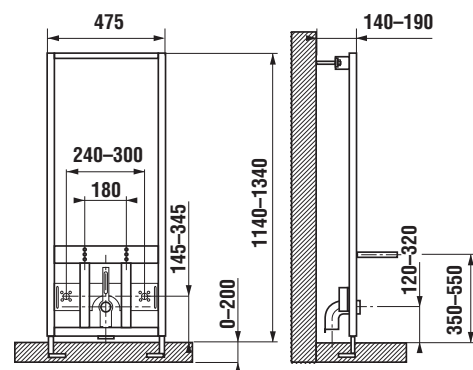

Podomítkový modul pro urinál

Číslo výrobku	Popis výrobku	Cena
8.9347.7.000.000.1	JIKA modul ZUR, pro urinál, určený pro montáž do předstěny nebo do nosných zdí	4 556 Kč

Výhody:

- plynule nastavitelné nohy, výškově stavitelné od 0 do 200 mm
- výška modulu 1340 mm
- robustní konstrukce, nosnost 150 kg
- odpadní koleno DN 50
- součástí je kompletní sada pro upevnění