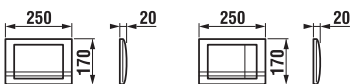

Číslo výrobku	Popis výrobku	Cena
8.9353.5.000.000.1	Point Duo – tlačítko Dual Flush, chrom lesklý	1 073 Kč
8.9352.9.000.000.1	Point – tlačítko Start-Stop, chrom lesklý	1 073 Kč
8.9353.6.000.000.1	Point Duo – tlačítko Dual Flush, chrom matný	1 073 Kč
8.9352.0.000.000.1	Point – tlačítko Start-Stop, chrom matný	1 073 Kč
8.9353.1.000.000.1	Point Duo – tlačítko Dual Flush, bílá	622 Kč
8.9352.8.000.000.1	Point – tlačítko, bílá	622 Kč