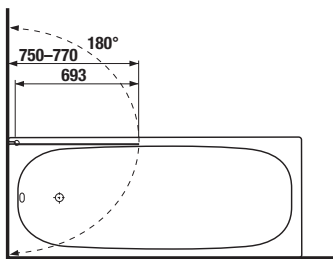

Vanové zástěny

pravá varianta

Vanová zástěna 75 cm, LEVÁ/PRAVÁ, jednodílná, stříbrný lesklý profil, 6mm sklo s květinovým dekorem a úpravou JIKA perla GLASS. 2.5742.5.002.669.1, 2.5642.5.002.669.1. Vhodné pro akrylátové vany.

Číslo výrobku	Rozměr (mm)	Výška (mm)	Tloušťka (mm)	Varianta provedení skla	Cena
2.5742.5.002.669.1	750	1400	6	levá květinový dekór	6 599 Kč
2.5642.5.002.669.1	750	1400	6	pravá květinový dekór	6 599 Kč

šarže 669 – květinový dekór