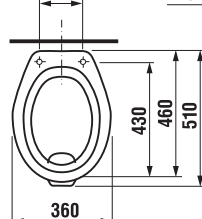

Klozety bez nádržky a speciální výrobky

Číslo výrobku	Popis výrobku	Odpad	Cena bílá	Cena barva
8.2122.7.000.000.1	klozet SAM se středním svislým odpadem, hluboké splachování	x	1 572 Kč	1 888 Kč
Objednat zvlášť:				
8.9299.9.000.000.1	instalační sada pro klozety		20 Kč	
8.9770.1.000.000.1	pryžová vložka – těsnění přívodu vody		19 Kč	
8.9252.0.000.000.1	termoplastové sedátko s poklopem		177 Kč	
8.9337.0.xxx.000.1	duroplastové sedátko s poklopem DINO s antibakteriální úpravou, plastové úchyty		782 Kč	876 Kč
8.9337.0.300.063.1	duroplastové sedátko s poklopem DINO s antibakteriální úpravou, ocelové úchyty, pouze v bílé barvě		829 Kč	
8.9327.1.000.000.1	termoplastové sedátko s poklopem ZETA, plastové úchyty		276 Kč	
8.9327.1.000.063.7	termoplastové sedátko s poklopem ZETA, ocelové úchyty		276 Kč	

Číslo výrobku	Popis výrobku	Odpad	Cena
8.2239.7.000.000.1	klozet ZETA se svislým odpadem, hluboké splachování	x	1 123 Kč
Objednat zvlášť:			
8.9299.0.000.000.1	instalační sada pro klozety		20 Kč
8.9327.1.000.000.1	termoplastové sedátko s poklopem ZETA, plastové úchyty		276 Kč
8.9327.1.000.063.7	termoplastové sedátko s poklopem ZETA, ocelové úchyty		276 Kč
8.9770.1.000.000.1	pryžová vložka – těsnění přívodu vody		19 Kč

Číslo výrobku	Popis výrobku	Odpad	Cena
8.2239.6.000.000.1	klozet ZETA s vodorovným odpadem, hluboké splachování	x	1 123 Kč
Objednat zvlášť:			
8.9299.0.000.000.1	instalační sada pro klozety		20 Kč
8.9327.1.000.000.1	termoplastové sedátko s poklopem ZETA, plastové úchyty		276 Kč
8.9327.1.000.063.7	termoplastové sedátko s poklopem ZETA, ocelové úchyty		276 Kč
8.9770.1.000.000.1	pryžová vložka – těsnění přívodu vody		19 Kč

Číslo výrobku	Popis výrobku	Odpad	Cena	
8.2115.6.000.000.1	klozet ROMAN s vodorovným odpadem, ploché splachování	x	1 243 Kč	
Objednat zvlášť:				
8.9299.9.000.000.1	instalační sada pro klozety		20 Kč	
8.9770.1.000.000.1	pryžová vložka – těsnění přívodu vody		19 Kč	
8.9337.0.xxx.000.1	duroplastové sedátko s poklopem DINO s antibakteriální úpravou, plastové úchyty		782 Kč	876 Kč
8.9337.0.300.063.1	duroplastové sedátko s poklopem DINO s antibakteriální úpravou, ocelové úchyty, pouze v bílé barvě		829 Kč	
8.9252.0.000.000.1	termoplastové sedátko s poklopem		177 Kč	
8.9327.1.000.000.1	termoplastové sedátko s poklopem ZETA, plastové úchyty		276 Kč	
8.9327.1.000.063.7	termoplastové sedátko s poklopem ZETA, ocelové úchyty		276 Kč