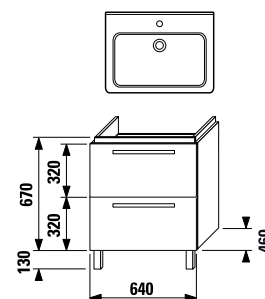

Skříňka pod umyvadlo se dvěma zásuvkami