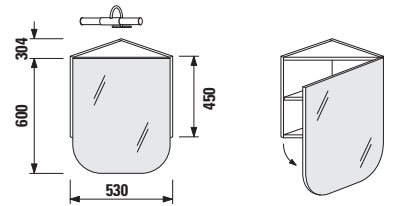

Rohová zrcadlová skříňka

Police		
Číslo výrobku	Popis výrobku	Cena
4.5412.3.434.400.1	police, bílá (2mm hliníkový plech, lakovaný), včetně nálepek	1 615 Kč

Osvětlení		
Číslo výrobku	Popis výrobku	Cena
4.5412.1.434.000.1	osvětlení, IP 44, chrom, 2 x 60 W	1 639 Kč

Náhradní díly		
Číslo výrobku	Popis výrobku	Cena
4.9803.3.434.000.1	úchytka 25 cm (vhodná také jako madlo na ručníky), chrom	276 Kč
4.9803.4.434.000.1	úchytka 40 cm (vhodná také jako madlo na ručníky), chrom	333 Kč

Náhradní díly		
Číslo výrobku	Popis výrobku	Cena
4.5411.1.434.400.1	podpěra, bílá	587 Kč
4.5412.2.434.000.1	zásuvka s vypínačem, IP 44, bílá	1 738 Kč