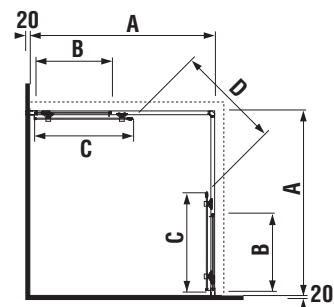

Sprchový kout 800, 900, čtverec, bílý lesklý profil, 4mm/5mm transparentní sklo nebo sklo Stripy s úpravou JIKA perla GLASS, madla bílá.

Číslo výrobku	Rozměr (mm)	Výška (mm)	Tloušťka (mm)	Varianta provedení skla	Cena
2.5138.1.000.668.1	800	1900	*4/5	transparentní	5 745 Kč
2.5138.2.000.668.1	900	1900	*4/5	transparentní	6 221 Kč
2.5138.1.000.665.1	800	1900	*4/5	Stripy	6 152 Kč
2.5138.2.000.665.1	900	1900	*4/5	Stripy	6 644 Kč

*4 mm – pevná stěna
*5 mm – posuvné dveře

Číslo výrobku	Rozměrové možnosti (mm) do niky	Rozměr (mm) B	Rozměr (mm) C	Šířka vstupu (mm) D
2.5138.1	780–800	313	402	425
2.5138.2	880–900	363	452	495

Šarže 668 – transparentní sklo
Šarže 665 – sklo Stripy

Sprchové kouty Lyra plus jsou kompatibilní s vaničkami JIKA (Ravenna, Neo-Ravenna, Olymp, Sofia).

Sprchový kout 800, 900, čtvrtkruh, rádius 550, bílý lesklý profil, 4mm/5mm transparentní sklo nebo sklo Stripy s úpravou JIKA perla GLASS, madla bílá.

Číslo výrobku	Rozměr (mm)	Výška (mm)	Tloušťka (mm)	Varianta provedení skla	Cena
2.5338.1.000.668.1	800	1900	*4/5	transparentní	5 727 Kč
2.5338.2.000.668.1	900	1900	*4/5	transparentní	6 065 Kč
2.5338.1.000.665.1	800	1900	*4/5	Stripy	6 082 Kč
2.5338.2.000.665.1	900	1900	*4/5	Stripy	6 433 Kč

*4 mm – pevná stěna
*5 mm – posuvné dveře

Číslo výrobku	Rozměrové možnosti (mm) do niky	Rozměr (mm) B	Rozměr (mm) C	Šířka vstupu (mm) D
2.5338.1	780–800	218	389	429
2.5338.2	880–900	318	389	540

Šarže 668 – transparentní sklo
Šarže 665 – sklo Stripy

Sprchové kouty Lyra plus jsou kompatibilní s vaničkami JIKA (Ravenna, Olymp).