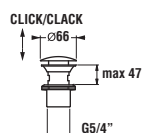

Rohový ventil