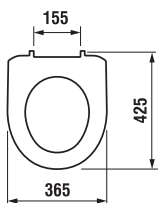

SLOWCLOSE
SLOWCLOSE
SLOWCLOSE
SLOWCLOSE

Duroplastové sedátko pro závěsné klozety

Duroplastové sedátko pro kombiklozety

Termoplastové sedátko pro závěsné klozety

Termoplastové sedátko pro kombiklozety

Číslo výrobku	Popis výrobku	Cena
8.2338.2.000.000.1	závěsný klozet Lyra plus Compact, délka pouze 49 cm !!!	2 025 Kč
Objednat zvlášť:		
8.9338.4.300.063.1	duroplastové sedátko s poklopem pro závěsné klozety, s antibakteriální úpravou, nerezové úchyty	555 Kč
8.9338.5.300.000.1	duroplastové sedátko s poklopem pro závěsné klozety s antibakteriální úpravou, se zpomalovacím mechanismem SLOWCLOSE, plastové úchyty	1 068 Kč
8.9338.7.000.000.1	termoplastové sedátko s poklopem pro závěsné klozety, plastové úchyty	348 Kč