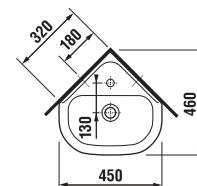

Číslo výrobku	Popis výrobku	yyy: 104 109 121			Cena bílá	Cena barva
8.1561.2.xxx.yyy.1	umývátko 45 cm	x	x	x	1 046 Kč	1 255 Kč
Objednat zvlášť:						Cena
8.9034.9.000.000.1 instalační sada pro umyvadla						48 Kč

Číslo výrobku	Popis výrobku	yyy: 104 109 121			Cena bílá	Cena barva
8.1661.4.xxx.yyy.1	rohové umyvadlo 55 cm	x	x	x	1 824 Kč	2 189 Kč
Objednat zvlášť:						Cena
8.9034.9.000.000.1 instalační sada pro umyvadla						48 Kč

Číslo výrobku	Popis výrobku	yyy: 104 109 121			Cena bílá	Cena barva
8.1661.2.xxx.yyy.1	rohové umývátko 45 cm	x	x	x	1 155 Kč	1 385 Kč
Objednat zvlášť:						Cena
8.9034.9.000.000.1 instalační sada pro umyvadla						48 Kč

Rohové umyvadlo a umývátko Olymp může být instalováno s nábytkem (viz nábytek Olymp na straně 76).

Číslo výrobku	Popis výrobku	yyy: 104	Cena bílá	Cena barva
8.1761.2.000.yyy.1	polozápustné umyvadlo 55 cm	x	2 215 Kč	2 658 Kč
Objednat zvlášť:				
8.9034.9.000.000.1 instalační sada pro umyvadla (není nutná)