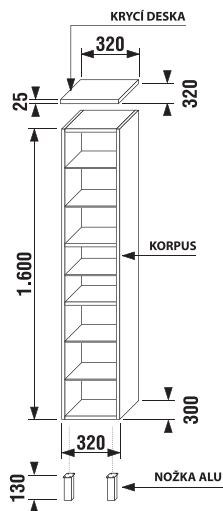

Číslo výrobku	Popis výrobku	Barva korpusu		Barva čela zásuvky				
		461 wenge	462 fino	461 wenge	462 fino	466 béžový lesklý lak	467 ALU sklo	468 ALU sklo dekor
4.9212.4.172.461.1	korpus vysoké skříňky včetně 5 skleněných poliček	7 266 Kč						
4.9212.4.172.462.1	korpus vysoké skříňky včetně 5 skleněných poliček	7 266 Kč						
4.9180.1.172.461.1	dvířka 32 × 32 cm pro korpus, typ „A“, vč. úchytky			937 Kč				
4.9180.1.172.462.1	dvířka 32 × 32 cm pro korpus, typ „A“, vč. úchytky			937 Kč				
4.9180.1.172.466.1	dvířka 32 × 32 cm pro korpus, typ „A“, vč. úchytky			1 332 Kč				
4.9180.1.172.467.1	dvířka 32 × 32 cm pro korpus, typ „A“, vč. úchytky			2 462 Kč				
4.9180.1.172.468.1	dvířka 32 × 32 cm pro korpus, typ „A“, vč. úchytky			2 604 Kč				
4.9180.2.172.461.1	dvířka 32 × 32 cm pro korpus, typ „B“, vč. úchytky			937 Kč				
4.9180.2.172.462.1	dvířka 32 × 32 cm pro korpus, typ „B“, vč. úchytky			937 Kč				
4.9180.2.172.466.1	dvířka 32 × 32 cm pro korpus, typ „B“, vč. úchytky			1 332 Kč				
4.9180.2.172.467.1	dvířka 32 × 32 cm pro korpus, typ „B“, vč. úchytky			2 462 Kč				
4.9180.2.172.468.1	dvířka 32 × 32 cm pro korpus, typ „B“, vč. úchytky			2 604 Kč				
4.9181.1.172.461.1	dvířka 32 × 64 cm pro korpus, typ „A“, vč. úchytky			1 355 Kč				
4.9181.1.172.462.1	dvířka 32 × 64 cm pro korpus, typ „A“, vč. úchytky			1 355 Kč				
4.9181.1.172.466.1	dvířka 32 × 64 cm pro korpus, typ „A“, vč. úchytky			1 848 Kč				
4.9181.1.172.467.1	dvířka 32 × 64 cm pro korpus, typ „A“, vč. úchytky			3 001 Kč				
4.9181.1.172.468.1	dvířka 32 × 64 cm pro korpus, typ „A“, vč. úchytky			3 164 Kč				
4.9181.2.172.461.1	dvířka 32 × 64 cm pro korpus, typ „B“, vč. úchytky			1 355 Kč				
4.9181.2.172.462.1	dvířka 32 × 64 cm pro korpus, typ „B“, vč. úchytky			1 355 Kč				
4.9181.2.172.466.1	dvířka 32 × 64 cm pro korpus, typ „B“, vč. úchytky			1 848 Kč				
4.9181.2.172.467.1	dvířka 32 × 64 cm pro korpus, typ „B“, vč. úchytky			3 001 Kč				
4.9181.2.172.468.1	dvířka 32 × 64 cm pro korpus, typ „B“, vč. úchytky			3 164 Kč				
4.9183.2.172.461.1	krycí deska	982 Kč						
4.9183.2.172.462.1	krycí deska	982 Kč						
4.9186.1.172.007.1	nožka ALU, stavitelná, 1 kus	349 Kč						

Vysoká skříňka