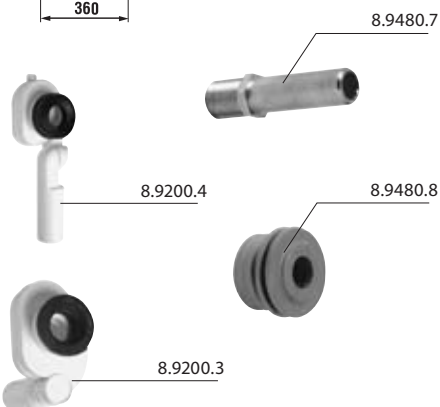

Číslo výrobku	Popis výrobku	Cena
8.4020.0.000.000.1	odsávací urinál LIVO	2 266 Kč

Objednat zvlášť:	Cena
8.9253.6.000.890.1 instalační sada LIVO s bílými krytkami	52 Kč
8.9253.6.000.891.1 instalační sada LIVO s chromovými krytkami	90 Kč
8.9200.3.000.000.1 sifon, vodorovný odpad	812 Kč
8.9200.4.000.000.1 sifon, svislý odpad	828 Kč
8.9480.7.000.000.1 trubička 1/2", vnitřní přívod vody	218 Kč
8.9480.8.000.000.1 gumové těsnění vnitřní	73 Kč

POZOR! INSTALACE URINÁLU LIVO vyžaduje použití šroubů 8.9253.6 (délka závitů 40 mm).

Číslo výrobku	Popis výrobku	Cena
8.4020.1.000.000.1	odsávací urinál LIVO	2 266 Kč

Objednat zvlášť:	Cena
8.9253.6.000.890.1 instalační sada LIVO s bílými krytkami	52 Kč
8.9253.6.000.891.1 instalační sada LIVO s chromovými krytkami	90 Kč
8.9200.3.000.000.1 sifon, vodorovný odpad	812 Kč
8.9200.4.000.000.1 sifon, svislý odpad	828 Kč

POZOR! INSTALACE URINÁLU LIVO vyžaduje použití šroubů 8.9253.6 (délka závitů 40 mm).

Číslo výrobku	Popis výrobku	Cena
8.9480.4	vtoková armatura s tlačným ventilem	

Objednat zvlášť:	Cena
8.9480.9 gumové těsnění vnější	25 Kč
8.9480.4 sada (krytka, trubička) s časovačem	2 499 Kč
8.9200.3 plastový sifon (vodorovný odpad)	812 Kč
8.9200.4 plastový sifon (svislý odpad)	828 Kč

Číslo výrobku	Popis výrobku	Cena
8.9480.5	vtoková armatura, vhodná pro senzorové ovládání	

Objednat zvlášť:	Cena
8.9480.9 gumové těsnění vnější	25 Kč
8.9480.5 kolínko 1/2" - 1/2"	142 Kč
8.9481.0 trubička d = 14 mm	142 Kč
8.9481.1 krytka	61 Kč
8.9200.3 plastový sifon (vodorovný odpad)	812 Kč
8.9200.4 plastový sifon (svislý odpad)	828 Kč

Číslo výrobku	Popis výrobku	Cena
8.9480.3	vtoková armatura s rohovým ventilem