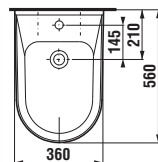

Závěsný klozet CUBITO

Číslo výrobku	Popis výrobku	Cena bílá
8.2042.2.xxx.000.1	závěsný klozet CUBITO	3 676 Kč
Objednat zvlášť:		Cena
8.9271.1.300.000.1	duroplastové sedátko s poklopem Mio s antibakteriální úpravou, rychloupínací ocelové úchyty	1 246 Kč
8.9271.2.300.000.1	duroplastové sedátko s poklopem Mio s antibakteriální úpravou, se zpomalovacím mechanismem SLOWCLOSE	1 839 Kč

TOTAL CLEAN

systém splachovacích kanálků po celém obvodu klozetové mísy zaručuje dokonalé omytí