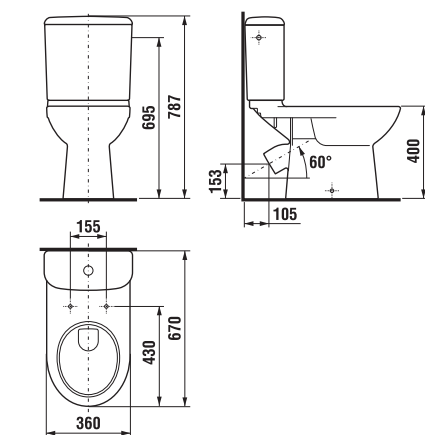

Číslo výrobku	Popis výrobku	Napouštění	Splach. mech. součástí	Odpad	Instalační sada součástí	Cena bílá	Cena barva
8.2261.4.xxx.241.1	kombiklozet	x	x	x	x	4 425 Kč	5 310 Kč
8.2261.4.xxx.242.1	kombiklozet	x	x	x	x	4 425 Kč	5 310 Kč

Náhradní díly:							
8.2461.4.xxx.000.1	WC mísa				x	2 358 Kč	2 831 Kč
8.2761.2.xxx.000.1	WC nádrž	x				1 702 Kč	2 044 Kč
8.2761.2.xxx.241.1	WC nádrž	x	x			2 068 Kč	2 481 Kč
8.2761.3.xxx.000.1	WC nádrž	x				1 702 Kč	2 044 Kč
8.2761.3.xxx.242.1	WC nádrž	x	x			2 068 Kč	2 481 Kč
8.9135.3.000.000.1	nápuštný ventil	x					261 Kč
8.9135.4.000.000.1	nápuštný ventil		x				281 Kč
8.9136.3.000.000.1	tlačítko D2D						63 Kč
8.9136.2.000.000.1	výpuštný ventil D2D						201 Kč
8.9175.3.000.000.1	instalační sada pro klozet						86 Kč

Objednat zvlášť:							
8.9328.1.xxx.063.1	duroplastové sedátko s poklopem Olymp s antibakteriální úpravou, ocelové úchyty					855 Kč	
8.9328.4.xxx.000.1	duroplastové sedátko s poklopem Olymp s antibakteriální úpravou, se zpomalovacím mechanismem SLOWCLOSE					1 799 Kč	2 159 Kč