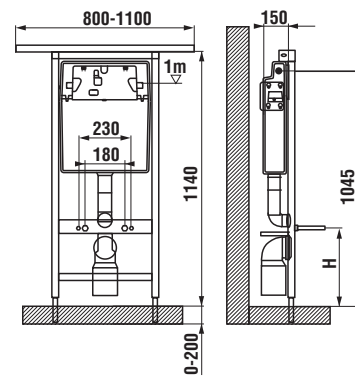

Tlačítka

Číslo výrobku	Popis výrobku	Cena
8.9348.7.000.000.1	Riva Duo – tlačítko Dual Flush, bílá	622 Kč
8.9348.4.000.000.1	Riva – tlačítko Start-Stop, bílá	622 Kč

Číslo výrobku	Popis výrobku	Cena
8.9348.9.007.000.1	Riva Duo – tlačítko Dual Flush, chrom matný	1 073 Kč
8.9348.6.007.000.1	Riva – tlačítko Start-Stop, chrom matný	1 073 Kč
8.9348.8.004.000.1	Riva Duo – tlačítko Dual Flush, chrom lesklý	1 073 Kč
8.9348.5.004.000.1	Riva – tlačítko Start-Stop, chrom lesklý	1 073 Kč