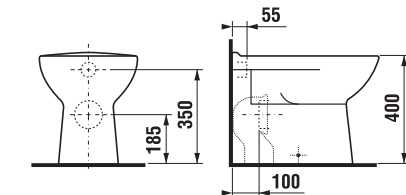

Klozety bez nádržky a speciální výrobky

V sortimentu značky JIKA naleznete řadu kvalitních keramických výrobků také pro technické místnosti budov.

Funkční tvary dřezů a výlevků z trvanlivé keramiky ocení především personál zajišťující úklid veřejných budov.

Číslo výrobku	Popis výrobku	Odpad	Instalační sada součástí	Cena bílá	Cena barva
8.2571.6.xxx.000.1	samostatně stojící klozet	x	x	3 018 Kč	3 622 Kč
Náhradní díly:					Cena
8.9175.3.000.000.1	instalační sada pro klozet				86 Kč
Objednat zvlášť:					Cena
8.9271.1.xxx.000.1	duroplastové sedátko s poklopem Mio s antibakteriální úpravou, rychloupínací ocelové úchyty			1 246 Kč	1 496 Kč
8.9271.2.300.000.1	duroplastové sedátko s poklopem Mio s antibakteriální úpravou, se zpomalovacím mechanismem SLOWCLOSE			1 839 Kč	

Číslo výrobku	Popis výrobku	Odpad	Instalační sada součástí	Cena bílá	Cena barva
8.2361.5.xxx.000.1	samostatně stojící klozet	x	x	3 441 Kč	4 131 Kč
Náhradní díly:					Cena
8.9175.3.000.000.1	instalační sada pro klozet				86 Kč
Objednat zvlášť:					Cena
8.9328.1.xxx.063.1	duroplastové sedátko s poklopem Olymp s antibakteriální úpravou, ocelové úchyty			855 Kč	
8.9328.2.xxx.000.1	duroplastové sedátko bez poklopu, s antibakteriální úpravou, plastové úchyty			474 Kč	
8.9328.2.xxx.063.1	duroplastové sedátko bez poklopu, s antibakteriální úpravou, ocelové úchyty			524 Kč	
8.9328.4.xxx.000.1	duroplastové sedátko s poklopem Olymp s antibakteriální úpravou, se zpomalovacím mechanismem SLOWCLOSE			1 799 Kč	2 159 Kč
8.9009.2.000.000.1	odpadní koleno VARIO pro vzdálenost 70–220 mm			1 395 Kč	

K samostatně stojícím klozetům doporučujeme podmínkový systém JIKA – typ modul SK. Více informací na straně 175.