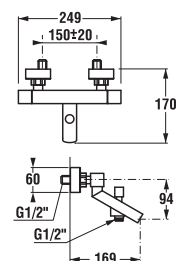

Číslo výrobku	Popis výrobku	Cena
3.1142.1.004.001.1	umyvadlová stojánková páková baterie se zátkou Click-Clack, chrom	2 555 Kč
Objednat zvlášť:		Cena
3.7242.0.004.010.1	rohový ventil CUBITO 3/8"–1/2", chrom, 2 ks	700 Kč
Náhradní díly:		Cena
3.9171.0.004.000.1	umyvadlová výpust' Click-Clack, chrom	478 Kč

Číslo výrobku	Popis výrobku	Cena
3.1142.8.004.002.1	umyvadlová stojánková páková baterie pro umyvadlové mísy se zátkou Click-Clack, chrom	3 246 Kč
Objednat zvlášť:		Cena
3.7242.0.004.010.1	rohový ventil CUBITO 3/8"–1/2", chrom, 2 ks	700 Kč
Náhradní díly:		Cena
3.9171.0.004.000.1	umyvadlová výpust' Click-Clack, chrom	478 Kč

Číslo výrobku	Popis výrobku	Cena
3.4142.1.004.001.1	bidetová stojánková páková baterie s automatickou zátkou, chrom	2 680 Kč
Objednat zvlášť:		Cena
3.7242.0.004.010.1	rohový ventil CUBITO 3/8"–1/2", chrom, 2 ks	700 Kč

Číslo výrobku	Popis výrobku	Cena
3.2242.7.004.000.1	vanová kouhoutková baterie bez sprchové sady, chrom	3 283 Kč
Objednat zvlášť:		Cena
3.6142.0.004.040.1	ruční sprcha, chrom	296 Kč
3.6271.0.002.010.1	sprchová hadice 1,7 m, zesílená, PVC, stříbrná	409 Kč
3.6271.0.002.020.1	sprchová hadice 2 m, zesílená, PVC, stříbrná	444 Kč
3.8473.7.004.000.1	držák ruční sprchy	80 Kč