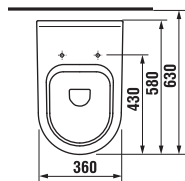

Číslo výrobku	Popis výrobku	Odpad	Instalační sada součástí	Cena bílá
8.2571.6.xxx.000.1	samostatně stojící klozet Mio	x	x	3 018 Kč
Náhradní díly:				Cena
8.9175.3.000.000.1	instalační sada pro klozet			86 Kč

Objednat zvlášť:	Cena
8.9271.1.300.000.1 duroplastové sedátko s poklopem Mio s antibakteriální úpravou, rychloupínací ocelové úchyty	1 246 Kč
8.9271.2.300.000.1 duroplastové sedátko s poklopem Mio s antibakteriální úpravou, se zpomalovacím mechanismem SLOWCLOSE	1 839 Kč

Pro sérii CUBITO doporučujeme tento stojící klozet MIO. Samostatně stojící klozet doporučujeme instalovat s podomítkovým modulem JIKA SK, uvedeným na str. 175.

Číslo výrobku	Popis výrobku	Napouštění	Splach. mech. součástí	Odpad	Instalační sada součástí	Cena bílá
8.2371.6.xxx.000.1	WC mísa Mio			x	x	3 050 Kč
8.2771.2.xxx.241.1	WC nádrž Mio	x	x			2 598 Kč
8.2771.3.xxx.242.1	WC nádrž Mio	x	x			2 598 Kč

Objednat zvlášť:	Cena
8.9271.1.300.000.1 duroplastové sedátko s poklopem Mio s antibakteriální úpravou, rychloupínací ocelové úchyty	1 246 Kč
8.9271.2.300.000.1 duroplastové sedátko s poklopem Mio s antibakteriální úpravou, se zpomalovacím mechanismem SLOWCLOSE	1 839 Kč
8.9902.5.000.000.1 odpadní koleno VARIO pro vzdálenost 220–350 mm	1 395 Kč
8.9009.2.000.000.1 odpadní koleno VARIO pro vzdálenost 70–220 mm	1 395 Kč

Pro sérii CUBITO doporučujeme tento kombiklozet MIO.

Číslo výrobku	Popis výrobku	Napouštění	Splach. mech. součástí	Odpad	Instalační sada součástí	Cena bílá
8.2471.6.xxx.000.1	zvýšená WC mísa Mio			x	x	4 471 Kč
8.2771.2.xxx.241.1	WC nádrž Mio	x	x			2 598 Kč
8.2771.3.xxx.242.1	WC nádrž Mio	x	x			2 598 Kč