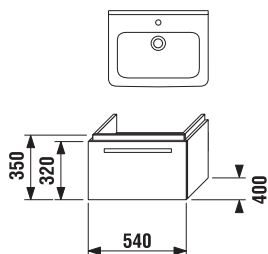

Skříňka pod umyvadlo

Číslo výrobku	Popis výrobku	Barva korpusu		Barva čela zásuvky		
		wenge	fino	wenge	fino	běžový lesklý lak
4.5011.2.172.441.1	skříňka pod umyvadlo 55 cm 8.1042.2 se zásuvkou, včetně úchytky	x		5 451 Kč		
4.5011.2.172.442.1	skříňka pod umyvadlo 55 cm 8.1042.2 se zásuvkou, včetně úchytky	x				5 955 Kč
4.5011.2.172.451.1	skříňka pod umyvadlo 55 cm 8.1042.2 se zásuvkou, včetně úchytky		x	5 451 Kč		
4.5011.2.172.452.1	skříňka pod umyvadlo 55 cm 8.1042.2 se zásuvkou, včetně úchytky		x			5 955 Kč