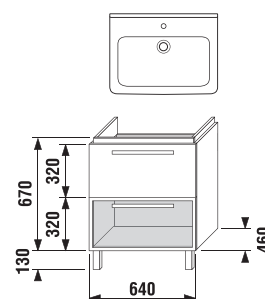

Číslo výrobku	Popis výrobku	Barva korpusu		Barva čela zásuvky						
		wenge	fino	wenge	fino	wenge ALU sklo matné	wenge ALU sklo dekor	fino ALU sklo matné	fino ALU sklo dekor	béžový lesklý lak
4.5012.4.172.445.1	skříňka pod umyvadlo 65 cm 8.1042.4 se zásuvkou a výklopnými dvířky	x		8 896 Kč						
4.5012.9.172.445.1	skříňka pod umyvadlo 65 cm 8.1042.4 se 2 zásuvkami	x		10 257 Kč						
4.5012.4.172.447.1	skříňka pod umyvadlo 65 cm 8.1042.4 se zásuvkou a výklopnými dvířky	x		10 959 Kč						
4.5012.4.172.448.1	skříňka pod umyvadlo 65 cm 8.1042.4 se zásuvkou a výklopnými dvířky	x		10 892 Kč						
4.5012.4.172.449.1	skříňka pod umyvadlo 65 cm 8.1042.4 se zásuvkou a výklopnými dvířky	x		9 400 Kč						
4.5012.9.172.449.1	skříňka pod umyvadlo 65 cm 8.1042.4 se 2 zásuvkami	x		10 586 Kč						
4.5012.4.172.455.1	skříňka pod umyvadlo 65 cm 8.1042.4 se zásuvkou a výklopnými dvířky		x	8 896 Kč						
4.5012.9.172.451.1	skříňka pod umyvadlo 65 cm 8.1042.4 se 2 zásuvkami		x	10 257 Kč						
4.5012.4.172.457.1	skříňka pod umyvadlo 65 cm 8.1042.4 se zásuvkou a výklopnými dvířky		x	10 959 Kč						
4.5012.4.172.458.1	skříňka pod umyvadlo 65 cm 8.1042.4 se zásuvkou a výklopnými dvířky		x	10 892 Kč						
4.5012.4.172.459.1	skříňka pod umyvadlo 65 cm 8.1042.4 se zásuvkou a výklopnými dvířky		x	9 400 Kč						
4.5012.9.172.459.1	skříňka pod umyvadlo 65 cm 8.1042.4 se 2 zásuvkami		x	10 586 Kč						
4.9186.1.172.007.1	nožka ALU, stavitelná, 1 kus			349 Kč						

Skříňka pod umyvadlo