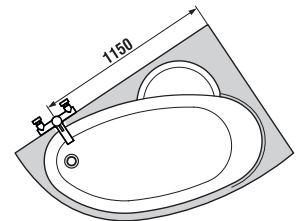

pravá verze

levá verze

Vana asymetrická OLYMP

Číslo výrobku	Popis výrobku	Objem	Cena
2.2181.9.000.000.1	vana 1600 × 700 mm, včetně podpěr	190 l	5 377 Kč
2.2381.9.000.000.1	vana 1700 × 700 mm, včetně podpěr	211 l	5 638 Kč
2.2481.9.000.000.1	vana 1700 × 750 mm, včetně podpěr	233 l	5 987 Kč
2.2581.9.000.000.1	vana 1700 × 800 mm, včetně podpěr	255 l	7 268 Kč