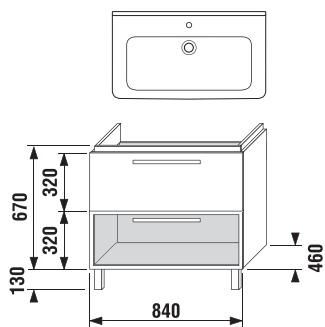

Skříňka pod umyvadlo