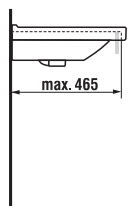

Číslo výrobku	Popis výrobku	yyy: 104	109	Cena bílá
8.1442.0.000.yyy.1	dvojumyvadlo 130 cm	x	x	8 055 Kč
8.1995.1.000.028.1	kryt na sifon s instalační sadou (Č. výr.: 8.9001.5.000.000.1)			1 719 Kč

Objednat zvlášť:	Cena
8.9034.9.000.000.1 instalační sada pro umyvadla (pro dvojumyvadlo objednat 2 ks)	48 Kč
3.7473.0.004.000.1 Cubito umyvadlový sifon, 5/4" – 32 mm, chrom, mosaz	1 145 Kč
3.7242.0.004.010.1 Cubito rohový ventil 3/8"–1/2", chrom, 2 ks	700 Kč

Všechna umyvadla Cubito mohou být instalována přímo do nábytku (viz nábytek Cubito na straně 46).
Vodovodní baterie Cubito naleznete na str. 128.
Sprchové kouty Cubito a Cubito pure naleznete na str. 116.
Vanové zástěny Cubito naleznete na str. 104.
Série Cubito zahrnuje kompletní vybavení koupelen.

Speciální povrchová úprava keramiky, usnadňuje údržbu, prodlužuje životnost.
Možno objednat na všechny keramické výrobky setů Cubito a Mio za příplatek 1 028 Kč bez DPH.