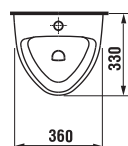

Číslo výrobku	Popis výrobku	Cena
8.4020.0.000.000.1	odsávací urinál LIVO	2 266 Kč

Objednat zvlášť:	Cena
8.9253.6.000.890.1 instalační sada LIVO s bílými krytkami	52 Kč
8.9253.6.000.891.1 instalační sada LIVO s chromovými krytkami	90 Kč
8.9200.3.000.000.1 sifon, vodorovný odpad	812 Kč
8.9200.4.000.000.1 sifon, svislý odpad	828 Kč
8.9480.7.000.000.1 trubička 1/2", vnitřní přívod vody	218 Kč
8.9480.8.000.000.1 gumové těsnění vnitřní	73 Kč

POZOR! INSTALACE URINÁLU LIVO vyžaduje použití šroubů 8.9253.6 (délka závitů 40 mm).

Číslo výrobku	Popis výrobku	Cena
8.4020.1.000.000.1	odsávací urinál LIVO	2 266 Kč

Objednat zvlášť:	Cena
8.9253.6.000.890.1 instalační sada LIVO s bílými krytkami	52 Kč
8.9253.6.000.891.1 instalační sada LIVO s chromovými krytkami	90 Kč
8.9200.3.000.000.1 sifon, vodorovný odpad	812 Kč
8.9200.4.000.000.1 sifon, svislý odpad	828 Kč

POZOR! INSTALACE URINÁLU LIVO vyžaduje použití šroubů 8.9253.6 (délka závitů 40 mm).

Číslo výrobku	Popis výrobku	Cena
8.9480.4	vtoková armatura s tlačným ventilem	

Objednat zvlášť:	Cena
8.9480.9 gumové těsnění vnější	25 Kč
8.9480.4 sada (krytka, trubička) s časovačem	2 499 Kč
8.9200.3 plastový sifon (vodorovný odpad)	812 Kč
8.9200.4 plastový sifon (svislý odpad)	828 Kč

Číslo výrobku	Popis výrobku	Cena
8.9480.5	vtoková armatura, vhodná pro senzorové ovládání	

Objednat zvlášť:	Cena
8.9480.9 gumové těsnění vnější	25 Kč
8.9480.5 kolínko 1/2" - 1/2"	142 Kč
8.9481.0 trubička d = 14 mm	142 Kč
8.9481.1 krytka	61 Kč
8.9200.3 plastový sifon (vodorovný odpad)	812 Kč
8.9200.4 plastový sifon (svislý odpad)	828 Kč

Číslo výrobku	Popis výrobku	Cena
8.9480.3	vtoková armatura s rohovým ventilem