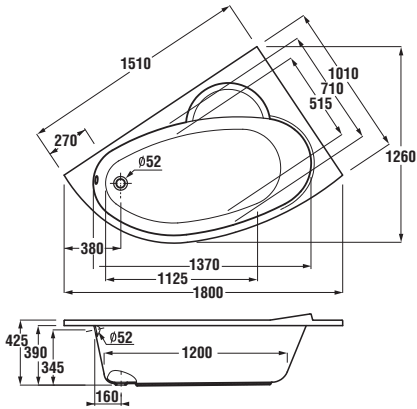

Akrylátové vany OLYMP