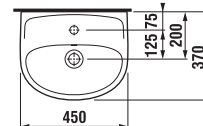

Umyvadla s krytem na sifon

Číslo výrobku	Popis výrobku	yyy: 104 109		Cena
8.1438.1.000.yyy.1	umyvadlo 50 cm	x	x	850 Kč
8.1438.2.000.yyy.1	umyvadlo 55 cm	x	x	870 Kč
8.1438.3.000.yyy.1	umyvadlo 60 cm	x	x	914 Kč
8.1438.4.000.yyy.1	umyvadlo 65 cm	x	x	990 Kč
8.1938.0.000.000.1	sloup použitelný pouze s umyvadly 50, 55, 60, 65 cm			885 Kč

Objednat zvlášť:		Cena
8.9034.9.000.000.1	instalační sada pro umyvadla	48 Kč