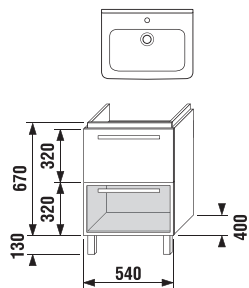

Skříňka pod umyvadlo