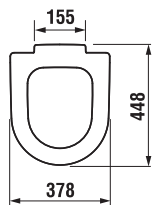

Sedátka

Číslo výrobku	Popis výrobku	Cena bílá	Cena barva
8.9271.1.xxx.000.1	duroplastové sedátko s poklopem Mio s antibakteriální úpravou, rychloupínací ocelové úchyty	1 246 Kč	1 496 Kč

Číslo výrobku	Popis výrobku	Cena
8.9271.2.300.000.1	duroplastové sedátko s poklopem Mio s antibakteriální úpravou, se zpomalovacím mechanismem SLOWCLOSE	1 839 Kč

Číslo výrobku	Popis výrobku	Cena bílá	Cena barva
8.9328.1.xxx.063.1	duroplastové sedátko s poklopem Olymp s antibakteriální úpravou, ocelové úchyty	855 Kč	948 Kč

Číslo výrobku	Popis výrobku	Cena bílá	Cena barva
8.9328.4.xxx.000.1	duroplastové sedátko s poklopem Olymp s antibakteriální úpravou, se zpomalovacím mechanismem SLOWCLOSE	1 799 Kč	2 159 Kč

Číslo výrobku	Popis výrobku	Cena
8.9328.2.xxx.000.1	duroplastové sedátko bez poklopu, s antibakteriální úpravou, plastové úchyty	474 Kč
8.9328.2.300.063.1	duroplastové sedátko bez poklopu, s antibakteriální úpravou, ocelové úchyty pouze v bílé barvě	524 Kč