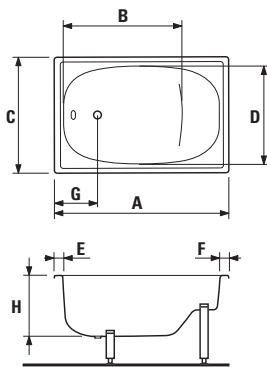

Ocelové vany