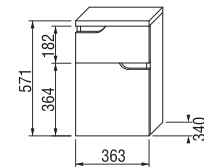

Střední skříňka s 2 zásuvkami

Střední skříňka s pravými dveřmi

Číslo výrobku	Popis výrobku	Barva korpusu (lamino)/čela zásuvky (lamino)		
		500 bílá/bílá	506 bílá/ořech	507 bílá/bolton
4.3418.2.171.500.1	střední skříňka s pravými dveřmi	3 007 Kč		
4.3418.2.171.506.1	střední skříňka s pravými dveřmi	3 007 Kč		
4.3418.2.171.507.1	střední skříňka s pravými dveřmi	3 007 Kč