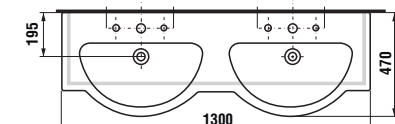

Číslo výrobku	Popis výrobku	yyy: 104	Cena bílá	Cena barva
8.1671.1.xxx.yyy.1	polozápustné umyvadlo 55 cm	x	2 499 Kč	2 999 Kč
Objednat zvlášť:				Cena
8.9034.9.000.000.1	instalační sada pro umyvadla (není nutná)			48 Kč

Polozápustné umyvadlo

Číslo výrobku	Popis výrobku	yyy: 105	106	Cena bílá	Cena barva
8.1771.1.xxx.yyy.1	polozápustné umyvadlo 55 cm	x	x	2 187 Kč	2 624 Kč

Číslo výrobku	Popis výrobku	yyy: 104	109	Cena bílá	Cena barva
8.1471.5.xxx.yyy.1	umyvadlo s odkládacími plochami 67 cm	x	x	3 131 Kč	3 759 Kč
8.1471.6.xxx.yyy.1	umyvadlo s odkládacími plochami 75 cm	x	x	3 392 Kč	4 072 Kč
8.1471.2.xxx.yyy.1	umyvadlo s odkládacími plochami 85 cm	x	x	4 593 Kč	5 512 Kč
8.1471.7.xxx.yyy.1	umyvadlo s odkládacími plochami 105 cm	x	x	5 024 Kč	6 028 Kč

Objednat zvlášť:				Cena
8.9034.9.000.000.1	instalační sada pro umyvadla			48 Kč

	L	H	J	K
67 cm	670	470	130	200
75 cm	750	470	130	200
85 cm	850	470	130	200
105 cm	1050	470	130	200

Číslo výrobku	Popis výrobku	yyy: 104	109	Cena bílá	Cena barva
8.1471.9.xxx.yyy.1	dvojumyvadlo 130 cm	x	x	7 398 Kč	8 878 Kč

Objednat zvlášť:				Cena
8.9034.9.000.000.1	instalační sada pro umyvadla (pro dvojumyvadlo objednat 2 ks)			48 Kč

Umyvadla Mio mohou být instalována přímo do nábytku (viz nábytek Mio na straně 68). Koupelnové baterie Mio naleznete na str. 130. Sprchové kouty Mio naleznete na str. 120. Vany Mio naleznete na str. 95–97. Série Mio zahrnuje kompletní vybavení koupelen.

Speciální povrchová úprava keramiky, usnadňuje údržbu, prodlužuje životnost. Možno objednat na všechny keramické výrobky setů Cubito a Mio za příplatek 1 028 Kč bez DPH.