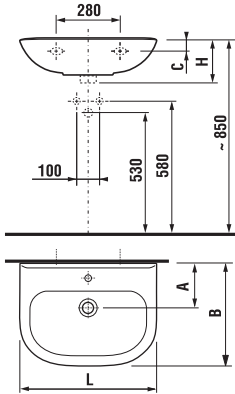

Číslo výrobku	Popis výrobku	yyy: 104 109 121			Cena bílá	Cena barva
8.1061.1.xxx.yyy.1	umyvadlo 50 cm	x	x	x	1 046 Kč	1 255 Kč
8.1061.2.xxx.yyy.1	umyvadlo 55 cm	x	x	x	1 071 Kč	1 285 Kč
8.1061.3.xxx.yyy.1	umyvadlo 60 cm	x	x	x	1 119 Kč	1 344 Kč
8.1061.4.xxx.yyy.1	umyvadlo 65 cm	x	x		1 192 Kč	1 431 Kč
8.1961.1.xxx.000.1	kryt na sifon s instalační sadou (Č. vjřr.: 8.9001.3.000.000.1)				1 071 Kč	1 285 Kč
8.1961.0.xxx.000.1	sloup				1 093 Kč	1 312 Kč

Objednat zvlášť:	Cena
8.9034.9.000.000.1 instalační sada pro umyvadla	48 Kč
3.7271.0.004.010.1 Mio rohový ventil 3/8"–1/2", chrom, 2 ks	700 Kč
3.7471.0.004.000.1 Mio umyvadlový sifon, 5/4" – 32 mm, chrom, mosaz	859 Kč

	L	B	A	H	C
50 cm	500	410	190	180	50
55 cm	550	420	195	190	50
60 cm	600	450	195	190	50
65 cm	650	480	195	190	50

Umyvadla Olymp mohou být instalována přímo do nábytku (viz nábytek Olymp na straně 76).

Umyvadlo Olymp 55 cm si můžete zakoupit za zvýhodněnou cenu. Více informací na str. 191.