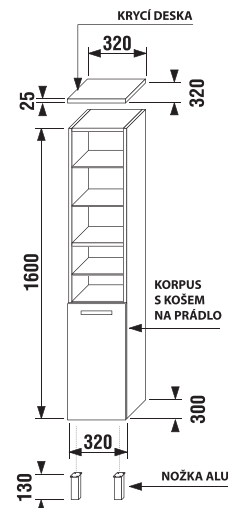

Číslo výrobku	Popis výrobku	Barva korpusu		Barva čela zásuvky					
		461 wenge	462 fino	461 wenge	462 fino	466 béžový lesklý lak	467 ALU sklo	468 ALU sklo dekor	
4.3212.4.172.441.1	korpus vysoké skříňky s košem na prádlo a 3 skleněnými poličkami	x							8 063 Kč
4.3212.4.172.442.1	korpus vysoké skříňky s košem na prádlo a 3 skleněnými poličkami	x							8 599 Kč
4.3212.4.172.451.1	korpus vysoké skříňky s košem na prádlo a 3 skleněnými poličkami		x						8 063 Kč
4.3212.4.172.452.1	korpus vysoké skříňky s košem na prádlo a 3 skleněnými poličkami		x						8 599 Kč
4.9180.1.172.461.1	dvířka 32 × 32 cm pro korpus, typ „A“, vč. úchytky								937 Kč
4.9180.1.172.462.1	dvířka 32 × 32 cm pro korpus, typ „A“, vč. úchytky								937 Kč
4.9180.1.172.466.1	dvířka 32 × 32 cm pro korpus, typ „A“, vč. úchytky								1 332 Kč
4.9180.1.172.467.1	dvířka 32 × 32 cm pro korpus, typ „A“, vč. úchytky								2 462 Kč
4.9180.1.172.468.1	dvířka 32 × 32 cm pro korpus, typ „A“, vč. úchytky								2 604 Kč
4.9180.2.172.461.1	dvířka 32 × 32 cm pro korpus, typ „B“, vč. úchytky								937 Kč
4.9180.2.172.462.1	dvířka 32 × 32 cm pro korpus, typ „B“, vč. úchytky								937 Kč
4.9180.2.172.466.1	dvířka 32 × 32 cm pro korpus, typ „B“, vč. úchytky								1 332 Kč
4.9180.2.172.467.1	dvířka 32 × 32 cm pro korpus, typ „B“, vč. úchytky								2 462 Kč
4.9180.2.172.468.1	dvířka 32 × 32 cm pro korpus, typ „B“, vč. úchytky								2 604 Kč
4.9181.1.172.461.1	dvířka 32 × 64 cm pro korpus, typ „A“, vč. úchytky								1 355 Kč
4.9181.1.172.462.1	dvířka 32 × 64 cm pro korpus, typ „A“, vč. úchytky								1 355 Kč
4.9181.1.172.466.1	dvířka 32 × 64 cm pro korpus, typ „A“, vč. úchytky								1 848 Kč
4.9181.1.172.467.1	dvířka 32 × 64 cm pro korpus, typ „A“, vč. úchytky								3 001 Kč
4.9181.1.172.468.1	dvířka 32 × 64 cm pro korpus, typ „A“, vč. úchytky								3 164 Kč
4.9181.2.172.461.1	dvířka 32 × 64 cm pro korpus, typ „B“, vč. úchytky								1 355 Kč
4.9181.2.172.462.1	dvířka 32 × 64 cm pro korpus, typ „B“, vč. úchytky								1 355 Kč
4.9181.2.172.466.1	dvířka 32 × 64 cm pro korpus, typ „B“, vč. úchytky								1 848 Kč
4.9181.2.172.467.1	dvířka 32 × 64 cm pro korpus, typ „B“, vč. úchytky								3 001 Kč
4.9181.2.172.468.1	dvířka 32 × 64 cm pro korpus, typ „B“, vč. úchytky								3 164 Kč
4.9183.2.172.461.1	krycí deska								982 Kč
4.9183.2.172.462.1	krycí deska								982 Kč
4.9186.1.172.007.1	nožka ALU, stavitelná, 1 kus								349 Kč

Vysoká skříňka s košem na prádlo