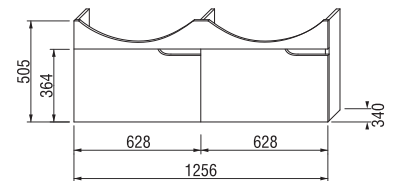

Umyvadlová skříňka pro nábytkové umyvadlo

Umyvadlová skříňka pro dvojumyvadlo

Číslo výrobku	Popis výrobku	Barva korpusu (lamino)/čela zásuvky (lamino)		
		500 bílá/bílá	506 bílá/ořech	507 bílá/bolton
4.3416.1.171.500.1	umyvadlová skříňka pro dvojumyvadlo 130 cm, 2 zásuvky	7 129 Kč		
4.3416.1.171.506.1	umyvadlová skříňka pro dvojumyvadlo 130 cm, 2 zásuvky	7 129 Kč		
4.3416.1.171.507.1	umyvadlová skříňka pro dvojumyvadlo 130 cm, 2 zásuvky	7 129 Kč		
4.3417.6.171.500.1	volitelná vnitřní zásuvka pro skříňku pod nábytkové umyvadlo 130 cm	1 122 Kč		