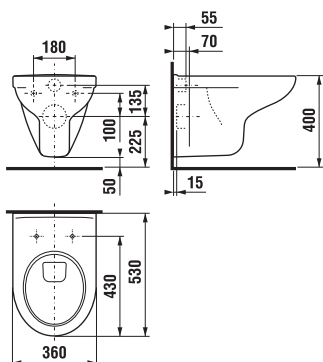

Číslo výrobku	Popis výrobku	Cena bílá	Cena barva
8.2061.1.xxx.000.1	závěsný klozet	2 270 Kč	2 725 Kč

Objednat zvlášť:	Cena bílá	Cena barva
8.9328.1.xxx.063.1 duroplastové sedátko s poklopem Olymp s antibakteriální úpravou, ocelové úchyty	855 Kč	
8.9328.4.xxx.000.1 duroplastové sedátko s poklopem Olymp s antibakteriální úpravou, se zpomalovacím mechanismem SLOWCLOSE	1 799 Kč	2 159 Kč

UPOZORNĚNÍ! Závěsný klozet je dodáván BEZ sedátka. (Starší typ 8.2064.0 byl dodáván se sedátkem.)

Závěsný klozet Olymp si můžete zakoupit za zvýhodněnou cenu. Více informací na str. 194–195.