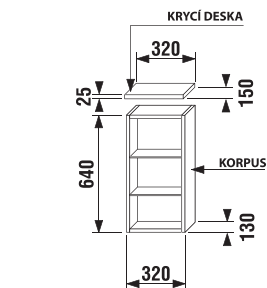

Mělké skříňky

Číslo výrobku	Popis výrobku	Barva korpusu		Barva čela zásuvky					
		461 wenge	462 fino	461 wenge	462 fino	466 béžový lesklý lak	467 ALU sklo	468 ALU sklo dekor	469 ALU zrcadlo
4.9211.1.172.461.1	korpus mělké skříňky, včetně skleněné poličky	2 269 Kč							
4.9211.1.172.462.1	korpus mělké skříňky, včetně skleněné poličky	2 269 Kč							
4.9180.1.172.461.1	dvířka 32 × 32 cm pro korpus, typ „A“, vč. úchytky			937 Kč					
4.9180.1.172.462.1	dvířka 32 × 32 cm pro korpus, typ „A“, vč. úchytky			937 Kč					
4.9180.1.172.466.1	dvířka 32 × 32 cm pro korpus, typ „A“, vč. úchytky			1 332 Kč					
4.9180.1.172.467.1	dvířka 32 × 32 cm pro korpus, typ „A“, vč. úchytky			2 462 Kč					
4.9180.1.172.468.1	dvířka 32 × 32 cm pro korpus, typ „A“, vč. úchytky			2 604 Kč					
4.9180.1.172.469.1	dvířka 32 × 32 cm pro korpus, typ „A“, vč. úchytky			2 462 Kč					
4.9180.2.172.461.1	dvířka 32 × 32 cm pro korpus, typ „B“, vč. úchytky			937 Kč					
4.9180.2.172.462.1	dvířka 32 × 32 cm pro korpus, typ „B“, vč. úchytky			937 Kč					
4.9180.2.172.466.1	dvířka 32 × 32 cm pro korpus, typ „B“, vč. úchytky			1 332 Kč					
4.9180.2.172.467.1	dvířka 32 × 32 cm pro korpus, typ „B“, vč. úchytky			2 462 Kč					
4.9180.2.172.468.1	dvířka 32 × 32 cm pro korpus, typ „B“, vč. úchytky			2 604 Kč					
4.9180.2.172.469.1	dvířka 32 × 32 cm pro korpus, typ „B“, vč. úchytky			2 462 Kč					
4.9183.1.172.461.1	krycí deska	848 Kč							
4.9183.1.172.462.1	krycí deska	848 Kč