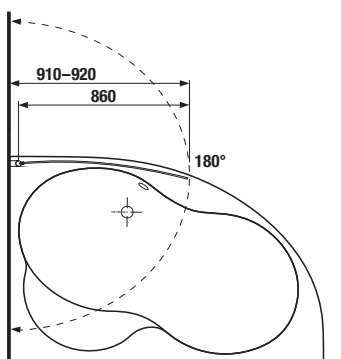

Vanová zástěna 90 cm, LEVÁ/PRAVÁ, jednodílná, stříbrný lesklý profil, 6mm transparentní sklo s úpravou JIKA perla GLASS. Pro asymetrické vany MIO.

Číslo výrobku	Rozměr (mm)	Výška (mm)	Tloušťka (mm)	Varianta provedení skla	Cena
2.5624.2.000.668.1	910	1500	6	levá/pravá transparentní sklo	6 490 Kč

šarže 668 – transparentní sklo