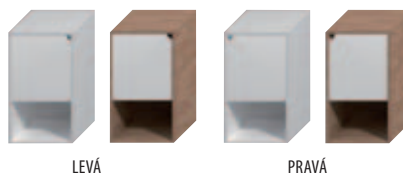

Spodní skříňka s košem na prádlo

Spodní skříňka s košem na prádlo

Číslo výrobku	Popis výrobku	Barva dvířek		Barva korpusu	
		☐	☐	☐	☐
		bílý lesklý lak		547 ořech	546 bílá
4.5286.3.038.546.1	spodní skříňka s košem na prádlo	x			3 147 Kč
4.5286.3.038.547.1	spodní skříňka s košem na prádlo	x			3 147 Kč