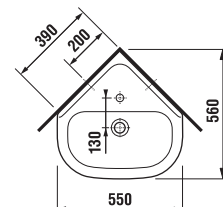

Rohové umývátko

Číslo výrobku	Popis výrobku	yyy: 104 109 121			Cena bílá	Cena barva
8.1661.2.xxx.yyy.1	rohové umývátko 45 cm	x	x	x	1 155 Kč	1 385 Kč
Objednat zvlášť:						Cena
8.9034.9.000.000.1 instalační sada pro umyvadla						48 Kč