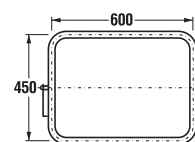

Číslo výrobku	Popis výrobku	Cena
3.8971.8.003.000.1	sprchová sedačka, závěsná, sklopná, nerez (nosnost max. 120 kg)	6 367 Kč