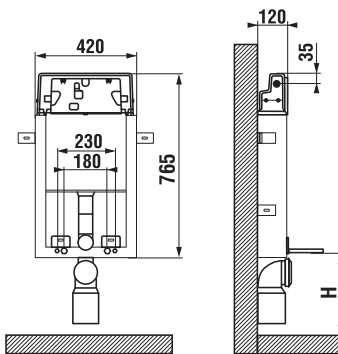

Modul ZKR pro závěsné klozety

Číslo výrobku	Popis výrobku	Cena
8.9348.2.000.000.1	JIKA modul ZKR pro závěsné klozety se samonosným ocelovým rámem, ukotvení na zem a do zadní zdi, tlačítko Start-Stop nebo Dual Flush	3 863 Kč

Systém je se samonosným ocelovým rámem, který se fixuje do podlahy a zadní zdi, nebo do rámové konstrukce sádkokartonových příček.

1. Výhody:
2. tlačítko Start-Stop nebo Dual Flush
   - splachovací ventil je univerzální, tlačítka lze kdykoliv v průběhu užívání zaměnit
   - nosnost 400 kg
   - následné převedzení v rozmezí 15–90 mm
   - pevný rám
   - nastavitelnost finální výšky klozetu

Objednat zvlášť:	Cena
8.9349.8.000.000.1 stabilizační set, výztuha pro montáž prodlouženého závěsného klozetu pro zvětšení stability, POUŽITELNÉ POUZE S JIKA modulem ZKR	146 Kč

Podomítkové moduly JIKA pro závěsné klozety si můžete zakoupit za zvýhodněnou cenu. Více informací na str. 184–185.