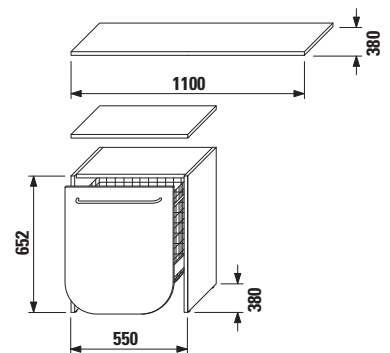

Skříňka s košem na prádlo