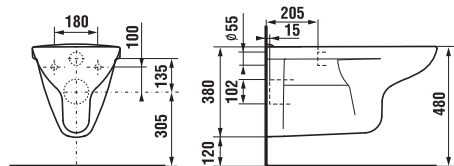

Koupelna bez bariér OLYMP

Číslo výrobku	Popis výrobku	Napouštění mech. součástí	Splach. mech. součástí	Odpad →	Instalační sada součástí	Cena bílá	Cena barva
8.2361.6.000.000.1	zvýšená WC mísa			x	x	3 041 Kč	3 650 Kč
8.2361.7.000.000.1	zvýšená WC mísa				x	3 041 Kč	3 650 Kč
8.2761.2.000.241.1	WC nádrž	x	x			2 068 Kč	2 481 Kč
8.2761.3.000.242.1	WC nádrž		x	x		2 068 Kč	2 481 Kč

Objednat zvlášť:

Číslo výrobku	Popis výrobku	Cena bílá	Cena barva
8.9328.1.xxx.063.1	duroplastové sedátko s poklopem Olymp s antibakteriální úpravou, ocelové úchyty	855 Kč	
8.9328.2.300.000.1	duroplastové sedátko bez poklopu, s antibakteriální úpravou, plastové úchyty	474 Kč	
8.9328.2.300.063.1	duroplastové sedátko bez poklopu, s antibakteriální úpravou, ocelové úchyty	524 Kč	
8.9328.4.xxx.000.1	duroplastové sedátko s poklopem Olymp s antibakteriální úpravou, se zpomalovacím mechanismem SLOWCLOSE	1 799 Kč	2 159 Kč

Náhradní díly:

Číslo výrobku	Popis výrobku	Napouštění mech. součástí	Splach. mech. součástí	Instalační sada součástí	Cena bílá	Cena barva
8.2761.2.000.000.1	WC nádrž	x			1 702 Kč	2 044 Kč
8.2761.3.000.000.1	WC nádrž		x		1 702 Kč	2 044 Kč
8.9135.3.000.000.1	nápný ventil	x			261 Kč	
8.9135.4.000.000.1	nápný ventil		x		281 Kč	
8.9136.3.000.000.1	tlačítko D2D				63 Kč	
8.9136.2.000.000.1	výpný ventil D2D				201 Kč	
8.9175.3.000.000.1	instalační sada pro klozet				86 Kč	

Číslo výrobku	Popis výrobku	Cena bílá	Cena barva
8.2064.2.000.000.1	závěsný klozet s hlubokým splachováním, délka 70 cm	4 169 Kč	5 003 Kč

Objednat zvlášť: