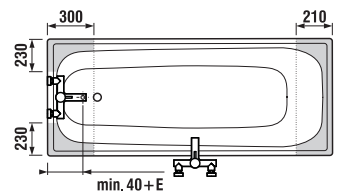

Vana Riga mini