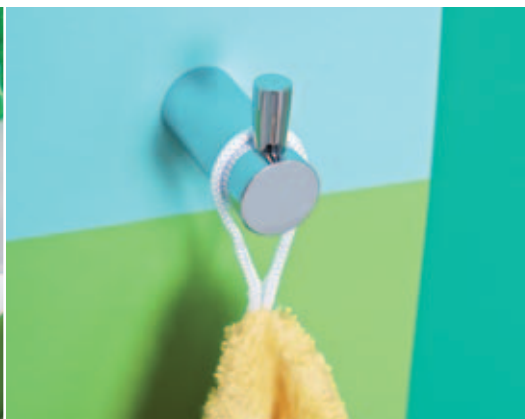

Dětský klozet BABY s vodorovným odpadem

Dětský klozet BABY se svislým odpadem

Dětská koupelna BABY

Zrcadla designově doplňují šikové kovové police.

Pro Baby koupelnu doporučujeme doplňky Mio.

Detail osvětlení Olymp se dvěma žárovkami 60 W (IP 44).