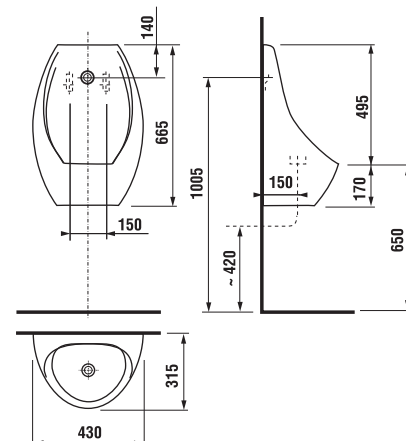

Doporučujeme použít podomítkový modul pro urinály ZUR, uvedený na str. 178.