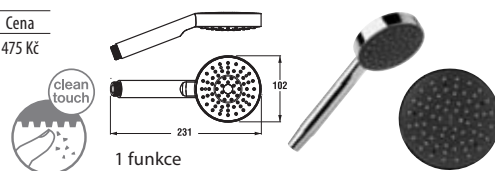

Číslo výrobku	Popis výrobku	Cena
3.6127.0.004.020.1	Mio ruční sprcha, 1 funkce, 100 mm, chrom	475 Kč