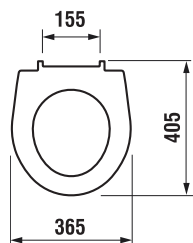

Duroplastové sedátko pro kombiklozety