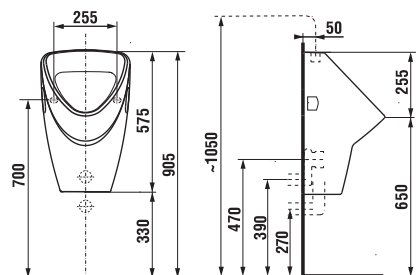

Číslo výrobku	Popis výrobku	Cena
8.4020.0.000.000.1	odsávací urinál LIVO	2 266 Kč

Objednat zvlášť:	Cena
8.9253.6.000.890.1 instalační sada LIVO s bílými krytkami	52 Kč
8.9253.6.000.891.1 instalační sada LIVO s chromovými krytkami	90 Kč
8.9200.3.000.000.1 sifon, vodorovný odpad	812 Kč
8.9200.4.000.000.1 sifon, svislý odpad	828 Kč
8.9480.7.000.000.1 trubička 1/2", vnitřní přívod vody	218 Kč
8.9480.8.000.000.1 gumové těsnění vnitřní	73 Kč

POZOR! INSTALACE URINÁLU LIVO vyžaduje použití šroubů 8.9253.6 (délka závitů 40 mm).

Číslo výrobku	Popis výrobku	Cena
8.4020.1.000.000.1	odsávací urinál LIVO	2 266 Kč

Objednat zvlášť:	Cena
8.9253.6.000.890.1 instalační sada LIVO s bílými krytkami	52 Kč
8.9253.6.000.891.1 instalační sada LIVO s chromovými krytkami	90 Kč
8.9200.3.000.000.1 sifon, vodorovný odpad	812 Kč
8.9200.4.000.000.1 sifon, svislý odpad	828 Kč

POZOR! INSTALACE URINÁLU LIVO vyžaduje použití šroubů 8.9253.6 (délka závitů 40 mm).

Číslo výrobku	Popis výrobku	Cena
8.9480.4	vtoková armatura s tlačným ventilem	

Objednat zvlášť:	Cena
8.9480.9 gumové těsnění vnější	25 Kč
8.9480.4 sada (krytka, trubička) s časovačem	2 499 Kč
8.9200.3 plastový sifon (vodorovný odpad)	812 Kč
8.9200.4 plastový sifon (svislý odpad)	828 Kč

Číslo výrobku	Popis výrobku	Cena
8.9480.5	vtoková armatura, vhodná pro senzorové ovládání	

Objednat zvlášť:	Cena
8.9480.9 gumové těsnění vnější	25 Kč
8.9480.5 kolínko 1/2" - 1/2"	142 Kč
8.9481.0 trubička d = 14 mm	142 Kč
8.9481.1 krytka	61 Kč
8.9200.3 plastový sifon (vodorovný odpad)	812 Kč
8.9200.4 plastový sifon (svislý odpad)	828 Kč

Číslo výrobku	Popis výrobku	Cena
8.9480.3	vtoková armatura s rohovým ventilem