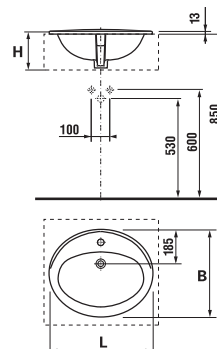

Číslo výrobku	Popis výrobku	yyy: 104	Cena bílá
8.1301.0.000.yyy.1	zápustné umyvadlo shora 52 cm	x	1 596 Kč
8.1301.1.000.yyy.1	zápustné umyvadlo shora 56 cm	x	1 680 Kč

	L	B	H
52 cm	520	410	185
56 cm	560	475	200