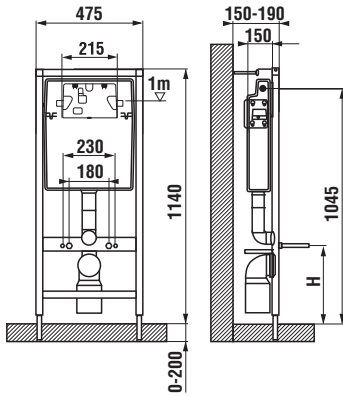

Pozor: Modul ZK 25 lze kombinovat pouze s tlačítky s menším rozměrem – Riva mini, Riva duo mini, Point a Point duo. Modul ZKR 25 se liší od modulu ZKR velikostí otvoru pro tlačítko.

Modul ZK 25 pro závěsné klozety