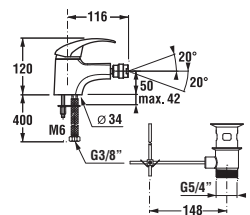

Číslo výrobku	Popis výrobku	Cena
3.4127.1.004.001.1	bidetová stojánková páková baterie s automatickou zátkou, chrom	1 367 Kč

Vanová baterie bez sprchové sady