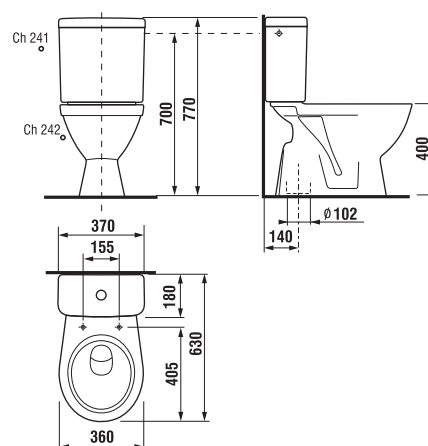

Náhradní díly pro kombiklozety:

Číslo výrobku	Popis výrobku	Napouštění 	Splach. mech. součástí	Odpad ↘ ↙ →	Cena
8.2438.4.000.000.1	WC mísa			x	1 828 Kč
8.2438.6.000.000.1	WC mísa			x	1 828 Kč
8.2438.7.000.000.1	WC mísa			x	1 828 Kč
8.2838.2.000.000.1	WC nádrž	x			1 400 Kč
8.2838.2.000.241.1	WC nádrž	x	x		1 827 Kč
8.2838.3.000.000.1	WC nádrž		x		1 400 Kč
8.2838.3.000.242.1	WC nádrž		x	x	1 827 Kč
8.9135.3.000.000.1	nápuštný ventil	x			261 Kč
8.9135.4.000.000.1	nápuštný ventil		x		281 Kč
8.9136.3.000.000.1	tlačítko D2D				63 Kč
8.9136.1.000.000.1	výpuštný ventil D2D				201 Kč
8.2838.4.000.000.1	víko k nádrži Lyra plus				508 Kč