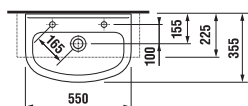

Nábytková umyvadla