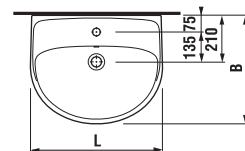

Umyvadlo Lyra plus 55 cm si můžete zakoupit za zvýhodněnou cenu. Více informací na str. 191.