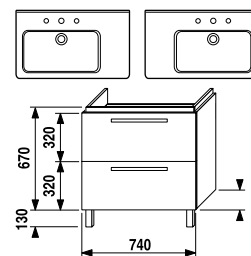

Skříňka pod asymetrické umyvadlo

Do objednávky uveďte, zda požadujete výřez v zásuvce pro sifon vlevo či vpravo. Platí pro skříňky pod asymetrická umyvadla.