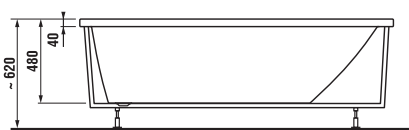

Číslo výrobku	Popis výrobku	Objem	Cena bílá
2.3171.0.000.000.1	vana 1700 × 700 mm, vestavná verze	160 l	6 309 Kč
Objednat zvlášť:			Cena
2.9617.0.000.000.1	nohy k vaně se sadou pro ukotvení vany ke stěně		867 Kč
2.9481.6.004.000.1	automatická vanová výpust' včetně vanového sifonu 40/50 mm, délka 550 mm		1 247 Kč
2.9481.8.004.000.1	automatická vanová výpust' s napouštěním včetně vanového sifonu 40/50 mm, délka 550 mm		2 760 Kč
Náhradní díly:			Cena
2.9483.5.000.000.1	sada upevnění ke zdi pro vany a vaničky JIKA		176 Kč

Číslo výrobku	Popis výrobku	Objem	Cena bílá
2.3171.1.000.000.1	vana 1700 × 700 mm, s hliníkovou konstrukcí	160 l	10 094 Kč
Objednat zvlášť:			Cena
2.9671.4.000.000.1	čelní panel 1700 mm		4 893 Kč
2.9481.6.004.000.1	automatická vanová výpust' včetně vanového sifonu 40/50 mm, délka 550 mm		1 247 Kč
2.9481.8.004.000.1	automatická vanová výpust' s napouštěním včetně vanového sifonu 40/50 mm, délka 550 mm		2 760 Kč
Náhradní díly:			Cena
2.9483.5.000.000.1	sada upevnění ke zdi pro vany a vaničky JIKA		176 Kč

K akrylátovým vanám MIO doporučujeme použít jednoduchou nebo dvojdílnou zástěnu s květinovým dekorem nebo bez dekoru v úpravě JIKA perla GLASS (viz str. 104).

■ Takto barevně označené plochy nedoporučujeme pro umístění vanového výtoku nebo výtoku vanové baterie

⚙ Takto označené plochy jsou vhodné pro umístění vanového výtoku nebo výtoku vanové baterie

E = šířka okraje vany