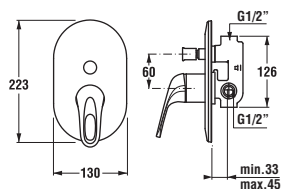

Číslo výrobku	Popis výrobku	Cena
3.2161.6.004.000.1	vanová – sprchová páková podomítková baterie, chrom	1 578 Kč
Objednat zvlášť:		Cena
3.6027.0.004.011.1	sprchová sada (ruční sprcha, 3 funkce, držák, sprchová hadice 1,7 m), chrom	763 Kč
3.6027.0.004.010.1	sprchová sada (ruční sprcha, 1 funkce, držák, sprchová hadice 1,7 m), chrom	633 Kč
3.6327.0.004.000.1	připojení sprchové hadice 1/2", mosaz, zpětný ventil, chrom	459 Kč

Číslo výrobku	Popis výrobku	Cena
3.3161.6.004.000.1	sprchová páková podomítková baterie, chrom	1 039 Kč
Objednat zvlášť:		Cena
3.6027.0.004.011.1	sprchová sada (ruční sprcha, 3 funkce, držák, sprchová hadice 1,7 m), chrom	763 Kč
3.6027.0.004.010.1	sprchová sada (ruční sprcha, 1 funkce, držák, sprchová hadice 1,7 m), chrom	633 Kč
3.6327.0.004.000.1	připojení sprchové hadice 1/2", mosaz, zpětný ventil, chrom	459 Kč

Číslo výrobku	Popis výrobku	Cena
3.5161.1.004.200.1	dřezová stojánková páková baterie, chrom	1 314 Kč
3.1161.1.004.010.1	dřezová stojánková páková baterie s krátkým otočným výtokem, chrom	879 Kč

Číslo výrobku	Popis výrobku	Cena
3.5161.1.004.300.1	dřezová stojánková páková baterie s výsuvnou sprchou, chrom	1 832 Kč

Příslušenství

Číslo výrobku	Popis výrobku	Cena
3.9127.0.004.000.1	lékařská páka, chrom	216 Kč