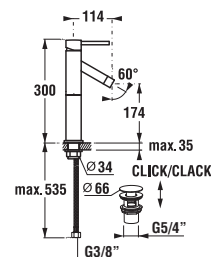

Bidetová baterie

Číslo výrobku	Popis výrobku	Cena
3.4171.1.004.001.1	bidetová stojánková páková baterie s automatickou zátkou, chrom	2 517 Kč
Objednat zvlášť:		Cena
3.7271.0.004.010.1	rohový ventil MIO 3/8"-1/2", chrom, 2 ks	700 Kč