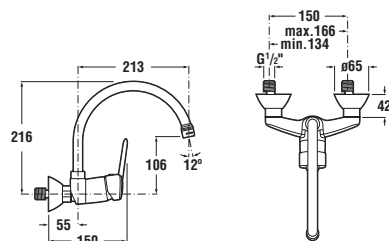

Dřezová nástěnná baterie