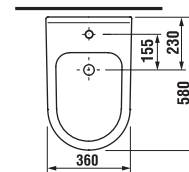

Závěsný bidet CUBITO

Číslo výrobku	Popis výrobku	yyy: 304	302	Cena bílá
8.3142.2.xxx.yyy.1	závěsný bidet CUBITO	x	x	3 281 Kč
Objednat zvlášť:				Cena
8.9034.9.000.890.1	instalační sada s bílými krytkami			63 Kč
8.9034.9.000.891.1	instalační sada s chromovými krytkami			96 Kč