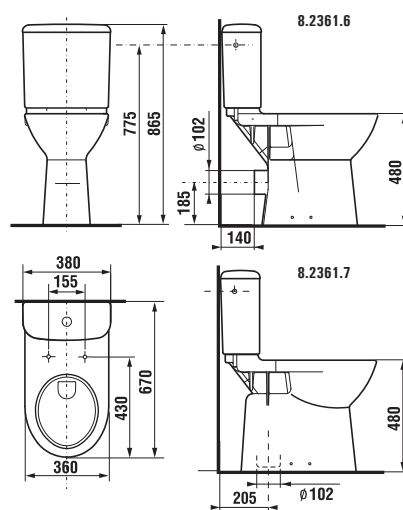

Náhradní díly pro kombiklozety:

Číslo výrobku	Popis výrobku	Napouštění	Splach. mech. součástí	Odpad	Odpad	Odpad	Cena bílá	Cena barva
8.2461.7.xxx.000.1	WC mísa			x			2 358 Kč	2 831 Kč
8.2461.6.xxx.000.1	WC mísa			x			2 358 Kč	2 831 Kč
8.2461.4.xxx.000.1	WC mísa				x		2 358 Kč	2 831 Kč
8.9135.3.000.000.1	nápuštný ventil	x					261 Kč	
8.9135.4.000.000.1	nápuštný ventil		x				281 Kč	
8.9136.3.000.000.1	tlačítko D2D						63 Kč	
8.9136.2.000.000.1	výpuštný ventil D2D						201 Kč	
8.2761.2.xxx.000.1	WC nádrž	x					1 702 Kč	2 044 Kč
8.2761.3.xxx.000.1	WC nádrž		x				1 702 Kč	2 044 Kč
8.9175.3.000.000.1	instalační sada pro klozet						86 Kč	
8.2761.4.xxx.000.1	víko k nádrži						508 Kč