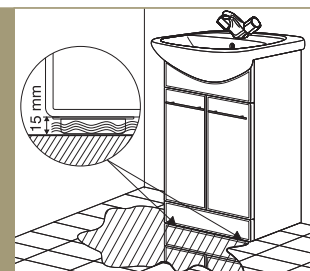

Praktické **balení** obou výrobků (umyvadlo, skříňka) **v jedné krabici.**

Odsazení skříňky od země 15 mm zajišťuje její dobrou **ochranu proti vodě.**