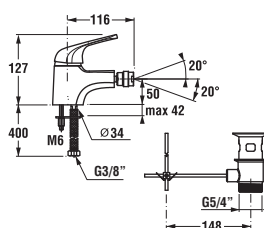

Číslo výrobku	Popis výrobku	Cena
3.4161.1.004.001.1	bidetová stojánková páková baterie s automatickou zátkou, chrom	1 528 Kč

Vanová baterie

Číslo výrobku	Popis výrobku	Cena
3.2161.7.004.000.1	vanová páková baterie bez sprchové sady, chrom	1 471 Kč

Objednat zvlášť:	Cena
3.6027.0.004.011.1 sprchová sada (ruční sprcha, 3 funkce, držák, sprchová hadice 1,7 m), chrom	763 Kč
3.6027.0.004.010.1 sprchová sada (ruční sprcha, 1 funkce, držák, sprchová hadice 1,7 m), chrom	633 Kč
3.6427.0.004.000.1 sprchová tyč s posuvným držákem ruční sprchy, 600 mm, chrom	759 Kč