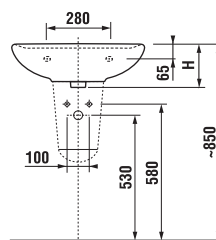

Umyvadlo Lyra plus 55 cm si můžete zakoupit za zvýhodněnou cenu. Více informací na str. 191.