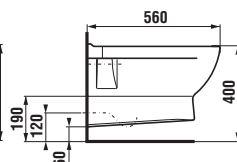

Závěsný klozet CUBITO

Číslo výrobku	Popis výrobku	Cena bílá
8.2042.2.xxx.000.1	závěsný klozet CUBITO	3 676 Kč
Objednat zvlášť:		Cena
8.9271.1.300.000.1	duroplastové sedátko s poklopem Mio s antibakteriální úpravou, rychloupínací ocelové úchyty	1 246 Kč
8.9271.2.300.000.1	duroplastové sedátko s poklopem Mio s antibakteriální úpravou, se zpomalovacím mechanismem SLOWCLOSE	1 839 Kč

TOTAL CLEAN

systém splachovacích kanálků po celém obvodu klozetové mísy zaručuje dokonalé omytí