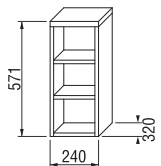

Střední úzká skříňka bez dveří