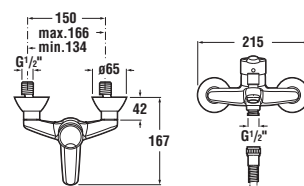

Vanová baterie bez sprchové sady