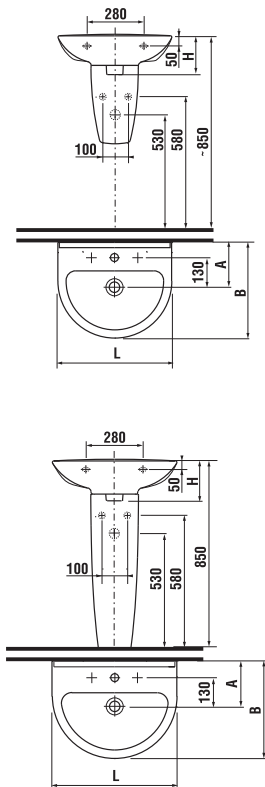

Číslo výrobku	Popis výrobku	yyy: 104 109		Cena bílá	Cena barva
8.1071.1.xxx.yyy.1	umyvadlo 50 cm	x	x	1 314 Kč	1 575 Kč
8.1071.2.xxx.yyy.1	umyvadlo 55 cm	x	x	1 442 Kč	1 733 Kč
8.1071.3.xxx.yyy.1	umyvadlo 60 cm	x	x	1 575 Kč	1 890 Kč
8.1071.4.xxx.yyy.1	umyvadlo 65 cm	x	x	1 707 Kč	2 048 Kč
8.1971.1.xxx.000.1	kryt na sifon s instalační sadou (Č. výt.: 8.9001.3.000.000.1)			1 181 Kč	1 416 Kč

	L	B	A	H
50 cm	500	420	130	180
55 cm	550	430	200	180
60 cm	600	470	200	200
65 cm	650	490	200	200

Číslo výrobku	Popis výrobku	yyy: 104 109		Cena bílá	Cena barva
8.1071.2.xxx.yyy.1	umyvadlo 55 cm	x	x	1 442 Kč	1 733 Kč
8.1071.3.xxx.yyy.1	umyvadlo 60 cm	x	x	1 575 Kč	1 890 Kč
8.1071.4.xxx.yyy.1	umyvadlo 65 cm	x	x	1 707 Kč	2 048 Kč
8.1971.3.xxx.000.1	sloup			1 442 Kč	1 733 Kč

Objednat zvlášť:	Cena
8.9034.9.000.000.1 instalační sada pro umyvadla	48 Kč
3.7271.0.004.010.1 Mio rohový ventil 3/8"-1/2", chrom, 2 ks	700 Kč
3.7471.0.004.000.1 Mio umyvadlový sifon, 5/4" – 32 mm, chrom, mosaz	859 Kč

Umyvadla Mio mohou být instalována přímo do nábytku (viz nábytek Mio na straně 68).

Umyvadlo Mio 60 cm si můžete zakoupit za zvýhodněnou cenu. Více informací na str. 191.

Číslo výrobku	Popis výrobku	yyy: 104	Cena bílá	Cena barva	
8.1571.1.xxx.104.1	umývátko 45 cm	x	1 116 Kč	1 340 Kč	

Číslo výrobku	Popis výrobku	yyy: 104	Cena bílá	Cena barva	
8.1571.3.xxx.104.1	rohové umývátko 45 cm	x	1 314 Kč	1 575 Kč	

Objednat zvlášť:	Cena
8.9034.9.000.000.1 instalační sada pro umyvadla	48 Kč
3.7271.0.004.010.1 Mio rohový ventil 3/8"-1/2", chrom, 2 ks	700 Kč
3.7471.0.004.000.1 Mio umyvadlový sifon, 5/4" – 32 mm, chrom, mosaz	859 Kč