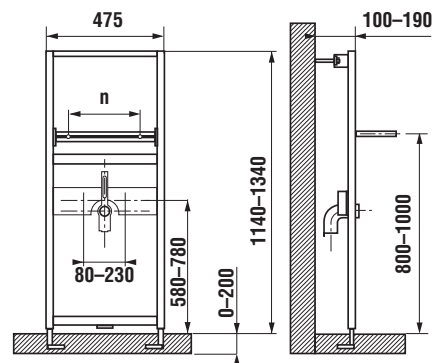

Podomítkový modul pro bidet

Číslo výrobku	Popis výrobku	Cena
8.9347.8.000.000.1	JIKA modul ZBI, pro bidet, určený pro montáž do předstěny nebo do nosných zdí	2 823 Kč

Výhody:

- plynule nastavitelné nohy, výškově stavitelné od 0 do 200 mm
- výška modulu 1140 mm
- robustní konstrukce, nosnost 400 kg
- **gumová redukce odpadního kolena z DN 50 na 40 (součástí dodávky)**
- součástí je kompletní sada pro upevnění