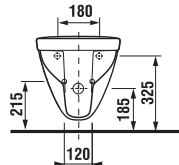

Ch. 302

Číslo výrobku	Popis výrobku	yyy: 104	109	Cena
8.1338.1.000.yyy.1	umyvadlo 50 cm	x	x	1 150 Kč
8.1338.2.000.yyy.1	umyvadlo 55 cm	x	x	1 230 Kč
8.1338.3.000.yyy.1	umyvadlo 60 cm	x	x	1 290 Kč
8.1338.4.000.yyy.1	umyvadlo 65 cm	x	x	1 495 Kč

Objednat zvlášť:
8.9034.9.000.000.1 instalační sada pro umyvadla 48 Kč

	L	B
55 cm	550	450
60 cm	600	460
65 cm	650	480

Číslo výrobku	Popis výrobku	yyy: 104	109	Cena
8.1338.5.000.yyy.1	umyvadlo 70 cm	x	x	2 185 Kč
8.1338.7.000.yyy.1	umyvadlo 80 cm	x	x	2 780 Kč

Objednat zvlášť:
8.9034.9.000.000.1 instalační sada pro umyvadla 48 Kč

	L	B
70 cm	700	480
80 cm	800	480

Všechna nábytková umyvadla Lyra plus mohou být instalována přímo do nábytku (viz nábytek Lyra plus na straně 82).

Číslo výrobku	Popis výrobku	Cena
8.3238.1.000.304.1	bidet	1 827 Kč

Objednat zvlášť:
8.9299.9.000.000.1 instalační sada pro bidet 20 Kč

Číslo výrobku	Popis výrobku	yyy: 304	302	Cena
8.3038.1.000.yyy.1	závěsný bidet	x	x	2 100 Kč

Objednat zvlášť:
8.9034.9.000.890.1 instalační sada s bílými krytkami 63 Kč
8.9034.9.000.891.1 instalační sada s chromovými krytkami 96 Kč

Závěsné klozety a bidety doporučujeme instalovat s podomítkovými moduly JIKA, uvedenými na str. 174.