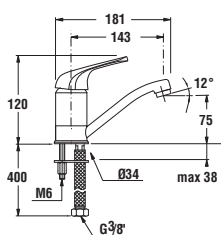

Číslo výrobku	Popis výrobku	Cena
3.5127.1.004.200.1	dřezová stojánková páková baterie, chrom	1 184 Kč
3.1127.1.004.010.1	dřezová stojánková páková baterie s krátkým otočným výtokem, chrom	855 Kč