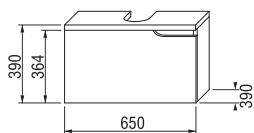

Kompaktní, velkorysý pojetí koupelny s dvojumyvadlem, velkým zrcadlem se dvěma otevřenými poličkami a osvětlením dotváří solitér vysoké skříňky se dvěma zásuvkami.

Umyvadlová skříňka s dvojumyvadlem je široká 130 cm a nabízí dostatek úložného prostoru ve dvou hlubokých zásuvkách.