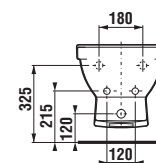

Číslo výrobku	Popis výrobku	304	Instalační sada součástí	Cena bílá
8.3271.2.xxx.304.1	bidet Mio	x	x	2 624 Kč
Náhradní díly:				Cena
8.9571.3.000.000.1	instalační sada pro bidet			86 Kč

Pro sérii CUBITO doporučujeme tento stojící bidet MIO.

Číslo výrobku	Popis výrobku	yyy: 304	302	Cena bílá
8.3142.2.xxx.yyy.1	závěsný bidet CUBITO	x	x	3 281 Kč
Objednat zvlášť:				Cena
8.9034.9.000.890.1	instalační sada s bílými krytkami			63 Kč
8.9034.9.000.891.1	instalační sada s chromovými krytkami			96 Kč

Ch. 302

Číslo výrobku	Popis výrobku	Cena bílá
8.2042.2.xxx.000.1	závěsný klozet CUBITO	3 676 Kč
Objednat zvlášť:		Cena
8.9271.1.300.000.1	duroplastové sedátko s poklopem Mio s antibakteriální úpravou, rychloupínací ocelové úchyty	1 246 Kč
8.9271.2.300.000.1	duroplastové sedátko s poklopem Mio s antibakteriální úpravou, se zpomalovacím mechanismem SLOWCLOSE	1 839 Kč

TOTAL CLEAN

systém splachovacích kanálků po celém obvodu klozetové mísy zaručuje dokonalé omytí

Závěsný klozet Cubito si můžete zakoupit za zvýhodněnou cenu. Více informací na str. 194–195.

Závěsné klozety a bidety doporučujeme instalovat s podomítkovými moduly JIKA, uvedenými na str. 174.