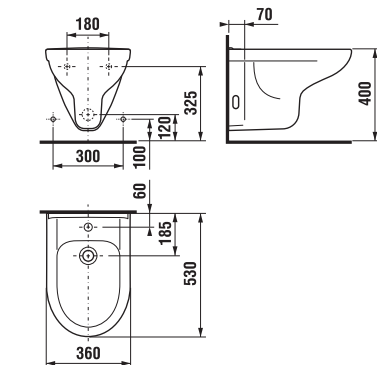

Číslo výrobku	Popis výrobku	yyy: 304		Cena bílá	Cena barva
			Instalační sada součástí		
8.3061.1.xxx.304.1	závěsný bidet	x	x	2 879 Kč	3 456 Kč