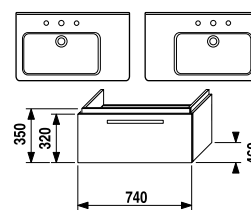

Číslo výrobku	Popis výrobku	Barva korpusu		Barva čela zásuvky		
		461 wenge	462 fino	461 wenge	462 fino	466 béžový lesklý lak
4.5011.6.172.441.1	umyvadlová skříňka pro asymetrické umyvadlo 75 cm, 1 zásuvka	x				6 044 Kč
4.5011.6.172.442.1	umyvadlová skříňka pro asymetrické umyvadlo 75 cm, 1 zásuvka	x				6 605 Kč
4.5011.6.172.451.1	umyvadlová skříňka pro asymetrické umyvadlo 75 cm, 1 zásuvka		x			6 044 Kč
4.5011.6.172.452.1	umyvadlová skříňka pro asymetrické umyvadlo 75 cm, 1 zásuvka		x			6 605 Kč

NOVINKA

Skříňka pod asymetrické umyvadlo

Číslo výrobku	Popis výrobku	Barva korpusu		Barva čela zásuvky						
		wenge	fino	wenge	fino	wenge ALU sklo matné	wenge ALU sklo dekor	fino ALU sklo matné	fino ALU sklo dekor	běžový lesklý lak
4.5011.7.172.445.1	umyvadlová skříňka pro asymetrické umyvadlo 75 cm, se zásuvkou a výklonnými dvířky	x								9 501 Kč
4.5011.7.172.447.1	umyvadlová skříňka pro asymetrické umyvadlo 75 cm, se zásuvkou a výklonnými dvířky	x								12 209 Kč
4.5011.7.172.448.1	umyvadlová skříňka pro asymetrické umyvadlo 75 cm, se zásuvkou a výklonnými dvířky	x								12 133 Kč
4.5011.7.172.449.1	umyvadlová skříňka pro asymetrické umyvadlo 75 cm, se zásuvkou a výklonnými dvířky	x								9 940 Kč
4.5011.7.172.455.1	umyvadlová skříňka pro asymetrické umyvadlo 75 cm, se zásuvkou a výklonnými dvířky		x							9 501 Kč
4.5011.7.172.457.1	umyvadlová skříňka pro asymetrické umyvadlo 75 cm, se zásuvkou a výklonnými dvířky		x							12 209 Kč
4.5011.7.172.458.1	umyvadlová skříňka pro asymetrické umyvadlo 75 cm, se zásuvkou a výklonnými dvířky		x							12 133 Kč
4.5011.7.172.459.1	umyvadlová skříňka pro asymetrické umyvadlo 75 cm, se zásuvkou a výklonnými dvířky		x							9 940 Kč

NOVINKA