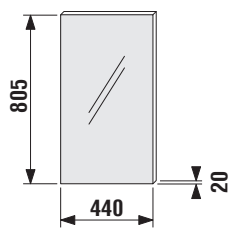

LEVÁ

PRAVÁ

Horní skříňky

Zrcadlo 44 cm

Zrcadlo 54 cm

Zrcadlová skříňka 44 cm

Zrcadlová skříňka 54 cm

Zrcadlo		Barva korpusu	
Číslo výrobku	Popis výrobku	547 ořech	546 bílá
4.5289.0.038.546.1	zrcadlo 44 cm		1 480 Kč
4.5289.0.038.547.1	zrcadlo 44 cm		1 480 Kč