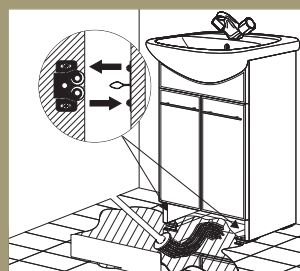

Koupelnový nábytek LYRA pack

Praktické **balení** obou výrobků (umyvadlo, skříňka) **v jedné krabici.**

Odsazení skříňky od země 15 mm zajišťuje její dobrou **ochranu proti vodě.**

Odnímatelný sokl pro snadné **čištění** prostoru pod skříňkou.

Praktická chromovaná madla.

Oblíbená nábytková řada LYRA pack je nově doplněna o žádané typy závěsných skříňek pod umyvadla o šířce 53 a 65 cm. Mohou se tedy nyní podle přání zákazníka zavěsit či postavit na chromované nastavitelné nohy. Kompletní koupelnu LYRA vhodně doplní středně vysoká nebo vysoká skříňka s policemi, případně s košem na prádlo.

Číslo výrobku	Popis výrobku	Cena
4.5181.1.432.400.1	umyvadlo LYRA 53 cm se skříňkou, sokl, včetně úchytek	3 966 Kč

Lyra pack obsahuje:	Cena
8.1436.1.xxx.104.1 umyvadlo Lyra 53 cm	1 426 Kč
4.5180.1.432.400.1 skříňka pod umyvadlo LYRA 53 cm, sokl, včetně úchytek	2 862 Kč

Číslo výrobku	Popis výrobku	Cena
4.5183.1.432.400.1	umyvadlo LYRA 65 cm se skříňkou, sokl, včetně úchytek	4 435 Kč

Lyra pack obsahuje:	Cena
8.1436.4.xxx.104.1 umyvadlo Lyra 65 cm	1 575 Kč
4.5182.1.432.400.1 skříňka pod umyvadlo LYRA 65 cm, sokl, včetně úchytek	3 081 Kč

Náhradní díly:	Cena
4.9174.9.432.004.1 úchytka ke skříňce 53 cm, 1 ks, chrom	124 Kč
4.9175.9.432.004.1 úchytka ke skříňce 65 cm, 1 ks, chrom	134 Kč

Číslo výrobku	Popis výrobku	Cena
4.5181.2.432.400.1	umyvadlo LYRA 53 cm se skříňkou, závěsná, včetně úchytek	3 966 Kč

Lyra pack obsahuje:	Cena
8.1436.1.xxx.104.1 umyvadlo Lyra 53 cm	1 426 Kč
4.5180.2.432.400.1 skříňka pod umyvadlo LYRA 53 cm, závěsná, včetně úchytek	2 862 Kč

Číslo výrobku	Popis výrobku	Cena
4.5183.2.432.400.1	umyvadlo LYRA 65 cm se skříňkou, závěsná, včetně úchytek	4 435 Kč