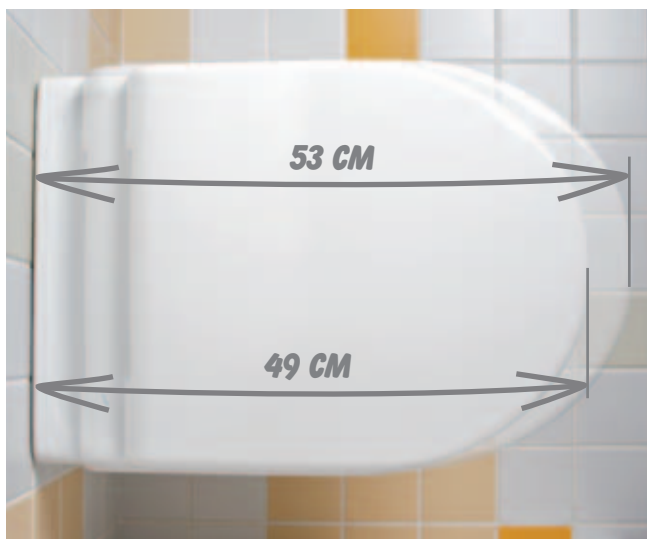

Umyvadlo do nábytku

Umyvadlo do nábytku

Umyvadlo do nábytku s odkládacími plochami

Umyvadlo do nábytku s odkládacími plochami

Bidet

Závěsný bidet

Standardní závěsný klozet má nejčastěji délku 53 cm, s použitím sedátka o délce 43 cm pro pohodlné používání.

Běžný zkrácený klozet má **zmenšenou** sedací část až o 4 cm, což pro některé uživatele může být **nepohodlné**.

LYRA plus Compact – profesionální řešení JIKA umožňuje **pohodlné** používání klozetu o délce pouhých 49 cm při zachování **délky sedátka** 43 cm.