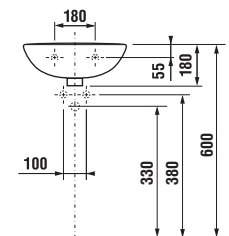

Dětská koupelna BABY