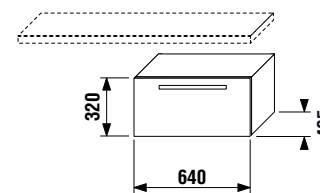

Samostatná skříňka pod desku

Číslo výrobku	Popis výrobku	Cena
4.5013.3.172.000.1	podpěra, nastavitelná, stříbrná	1 099 Kč

**Upozornění: Samostatné umyvadlové desky je nutné doplnit adekvátním počtem podpěr (viz montážní návod).
Všechny umyvadlové desky s výřezem lze použít pouze s umyvadlem Cubito 65 cm (8.1042.4).**