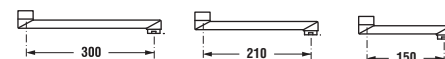

Umyvadlová nástěnná baterie

Číslo výrobku	Popis výrobku	Cena
3.5127.7.004.210.1	umyvadlová nástěnná páková baterie s raménkem 210 mm, chrom	1 298 Kč

Náhradní díly:	Cena
3.5127.0.004.200.1 výtokové raménko 150 mm, chrom	150 Kč
3.9527.0.004.210.1 výtokové raménko 210 mm, chrom	219 Kč
3.9527.0.004.220.1 výtokové raménko 300 mm, chrom	265 Kč