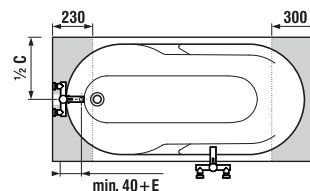

Vana LYRA

100% ACRYL

Vaničky a vany jsou vyrobeny ze 100% akrylátu.