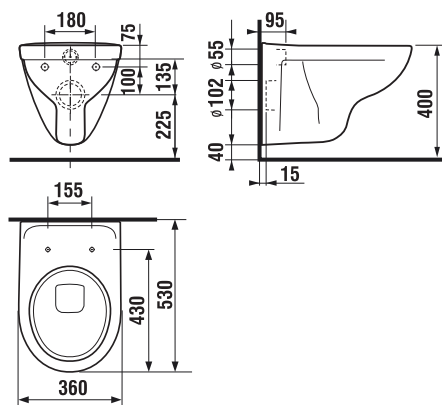

Číslo výrobku	Popis výrobku	Cena
8.2338.2.000.000.1	závěsný klozet Lyra plus Compact, délka pouze 49 cm !!!	2 025 Kč
Objednat zvlášť:		
8.9338.4.300.063.1	duroplastové sedátko s poklopem pro závěsné klozety, s antibakteriální úpravou, nerezové úchyty	555 Kč
8.9338.5.300.000.1	duroplastové sedátko s poklopem pro závěsné klozety s antibakteriální úpravou, se zpomalovacím mechanismem SLOWCLOSE, plastové úchyty	1 068 Kč
8.9338.7.000.000.1	termoplastové sedátko s poklopem pro závěsné klozety, plastové úchyty	348 Kč

Závěsný klozet Lyra plus Compact si můžete zakoupit za zvýhodněnou cenu. Více informací na straně 194–195.

Číslo výrobku	Popis výrobku	Cena
8.2338.0.000.000.1	závěsný klozet Lyra plus	1 690 Kč
Objednat zvlášť:		
8.9338.4.300.063.1	duroplastové sedátko s poklopem pro závěsné klozety, s antibakteriální úpravou, nerezové úchyty	555 Kč
8.9338.5.300.000.1	duroplastové sedátko s poklopem pro závěsné klozety s antibakteriální úpravou, se zpomalovacím mechanismem SLOWCLOSE, plastové úchyty	1 068 Kč
8.9338.7.000.000.1	termoplastové sedátko s poklopem pro závěsné klozety, plastové úchyty	348 Kč

Závěsný klozet Lyra plus si můžete zakoupit za zvýhodněnou cenu. Více informací na straně 194–195.