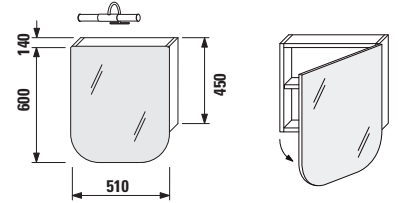

Zrcadlová skříňka

Rohová zrcadlová skříňka			Barva dvířek	Barva korpusu	Cena
Číslo výrobku	Popis výrobku	Barva dvířek		Cena	
		bílý lesklý lak	bříza		
		434	802		
4.5407.1.434.802.1	rohová zrcadlová skříňka, pravá, včetně poličky			4 069 Kč	
4.5407.2.434.802.1	rohová zrcadlová skříňka, levá, včetně poličky			4 069 Kč