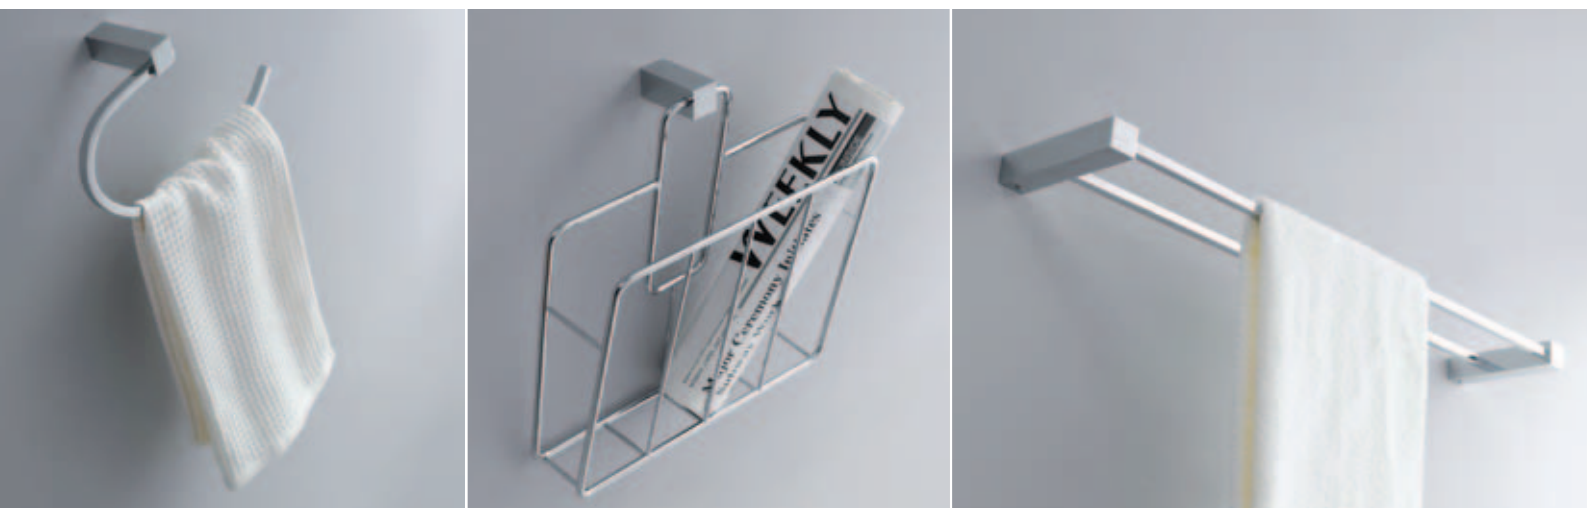

Koupelnové doplňky

Koupelnové doplňky CUBITO

Charakteristickou tvář oblíbené koupelny CUBITO zvýrazní řada stejnojmenných doplňků, které těží z čistoty přímočarých geometrických tvarů. Jednoduché linie všech výrobků zdůrazňují funkčnost a praktičnost použití, přitom však jsou krásným designovým detailem.