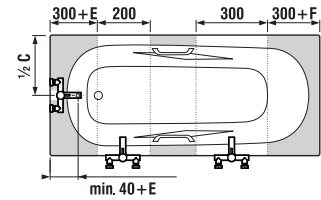

Ocelové vany

Číslo výrobku	Popis výrobku	Hladký povrch yyy:000	Antislip 010
2.3426.2.000.yyy.1	ALMA 1600 mm	4 811 Kč	4 987 Kč
2.3427.2.000.yyy.1	ALMA 1700 mm	4 811 Kč	4 987 Kč

Náhradní díly:	Cena
2.9410.2.000.000.1 madla	1 493 Kč

Objednat zvlášť:	Cena
2.9401.2.000.000.1 kovové nohy pro ALMA	369 Kč
2.9405.2.000.000.1 plastové nohy pro ALMA	321 Kč
2.9481.5.004.000.1 automatická vanová výpust včetně vanového sifonu 40/50 mm, délka 550 mm	1 247 Kč
2.9481.7.004.000.1 automatická vanová výpust s napouštěním včetně vanového sifonu 40/50 mm, délka 550 mm	2 329 Kč

	A	B	C	D	E	F	G	H	Objem
2.3426.2	1600	1120	750	620	108	75	310	395	170
2.3427.2	1700	1220	750	620	108	75	310	395	180

K ocelovým vanám Alma doporučujeme použít jednoduché nebo dvojité zástěny CUBITO.

Číslo výrobku	Popis výrobku	Cena
2.3402.0.000.000.1	RIGA 1200 mm, hladký povrch	2 600 Kč
2.3403.0.000.000.1	RIGA 1300 mm, hladký povrch	2 600 Kč
2.3404.0.000.000.1	RIGA 1400 mm, hladký povrch	2 600 Kč
2.3405.0.000.000.1	RIGA 1500 mm, hladký povrch	2 600 Kč
2.3406.0.000.000.1	RIGA 1600 mm, hladký povrch	2 600 Kč
2.3407.0.000.000.1	RIGA 1700 mm, hladký povrch	2 600 Kč

Objednat zvlášť:	Cena
2.9401.2.000.000.1 kovové nohy pro ALMA, RIGA	369 Kč
2.9405.2.000.000.1 plastové nohy pro ALMA, RIGA	321 Kč
2.9481.5.004.000.1 automatická vanová výpust včetně vanového sifonu 40/50 mm, délka 550 mm	1 247 Kč
2.9481.7.004.000.1 automatická vanová výpust s napouštěním včetně vanového sifonu 40/50 mm, délka 550 mm	2 329 Kč

	A	B	C	D	E	F	G	H	Objem
2.3402.0	1200	805	700	570	70	65	285	385	140
2.3403.0	1300	905	700	570	70	65	285	385	150
2.3404.0	1400	1005	700	570	70	65	285	385	160
2.3405.0	1500	1105	700	570	70	65	285	385	170
2.3406.0	1600	1205	700	570	70	65	285	385	180
2.3407.0	1700	1305	700	570	70	65	285	385	190