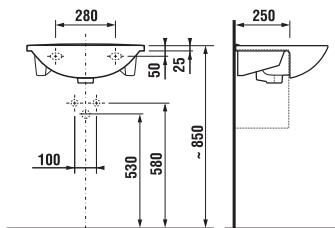

Nábytková umyvadla