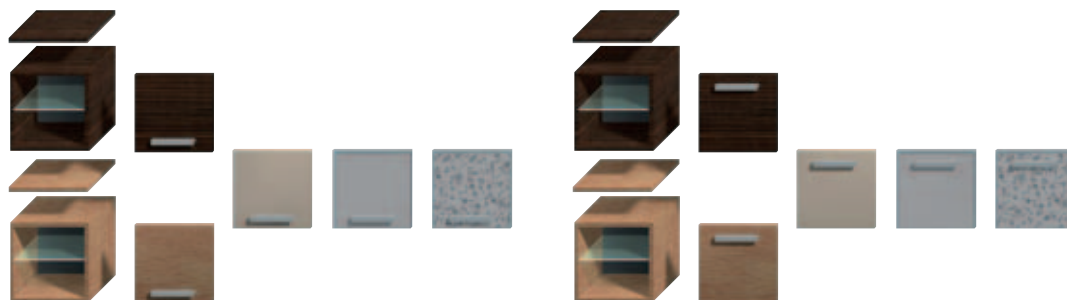

NOVINKA

Skříňka pod asymetrické umyvadlo

Do objednávky uveďte, zda požadujete výřez v zásuvce pro sifon vlevo či vpravo. Platí pro skříňky pod asymetrická umyvadla.

Skříňka hluboká

Číslo výrobku	Popis výrobku	Barva korpusu		Barva čela zásuvky				
		461 wenge	462 fino	461 wenge	462 fino	466 béžový lesklý lak	467 ALU sklo	468 ALU sklo dekor
4.9212.1.172.461.1	korpus hluboké skříňky, včetně skleněné poličky	2 862 Kč						
4.9212.1.172.462.1	korpus hluboké skříňky, včetně skleněné poličky	2 862 Kč						
4.9180.1.172.461.1	dviřka 32 × 32 cm pro korpus, typ „A“, vč. úchytky			937 Kč				
4.9180.1.172.462.1	dviřka 32 × 32 cm pro korpus, typ „A“, vč. úchytky			937 Kč				
4.9180.1.172.466.1	dviřka 32 × 32 cm pro korpus, typ „A“, vč. úchytky			1 332 Kč				
4.9180.1.172.467.1	dviřka 32 × 32 cm pro korpus, typ „A“, vč. úchytky			2 462 Kč				
4.9180.1.172.468.1	dviřka 32 × 32 cm pro korpus, typ „A“, vč. úchytky			2 604 Kč				
4.9180.2.172.461.1	dviřka 32 × 32 cm pro korpus, typ „B“, vč. úchytky			937 Kč				
4.9180.2.172.462.1	dviřka 32 × 32 cm pro korpus, typ „B“, vč. úchytky			937 Kč				
4.9180.2.172.466.1	dviřka 32 × 32 cm pro korpus, typ „B“, vč. úchytky			1 332 Kč				
4.9180.2.172.467.1	dviřka 32 × 32 cm pro korpus, typ „B“, vč. úchytky			2 462 Kč				
4.9180.2.172.468.1	dviřka 32 × 32 cm pro korpus, typ „B“, vč. úchytky			2 604 Kč				
4.9183.2.172.461.1	krycí deska	848 Kč						
4.9183.2.172.462.1	krycí deska	848 Kč						