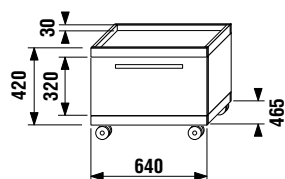

Kontejner se zásuvkou a poličkou nebo sedákem

Číslo výrobku	Popis výrobku	Barva korpusu		Barva čela zásuvky		
		wenge	fino	wenge	fino	běžový lesklý lak
4.5017.1.172.445.1	kontejner se zásuvkou, včetně úchytky	x		9 554 Kč		
4.5017.1.172.449.1	kontejner se zásuvkou, včetně úchytky	x				9 993 Kč
4.5017.1.172.455.1	kontejner se zásuvkou, včetně úchytky		x	9 554 Kč		
4.5017.1.172.459.1	kontejner se zásuvkou, včetně úchytky		x			9 993 Kč
4.5017.2.172.454.1	sedák pro kontejnery, běžový, umělá kůže			1 634 Kč