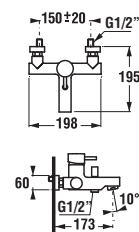

Sprchová baterie bez sprchové sady

Číslo výrobku	Popis výrobku	Cena
3.3171.7.004.000.1	sprchová páková baterie bez sprchové sady, chrom	1 968 Kč
Objednat zvlášť:		Cena
3.6071.0.004.021.1	sprchová sada (ruční sprcha, 5 funkcí, držák, sprchová hadice 1,7 m), chrom	1 154 Kč
3.6071.0.004.020.1	sprchová sada (ruční sprcha, 1 funkce, držák, sprchová hadice 1,7 m), chrom	1 029 Kč
3.6471.0.004.001.1	sprchová tyč s posuvným držákem ruční sprchy a mýdelníkem, 600 mm, chrom	774 Kč