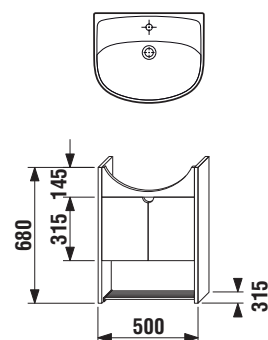

Skříňka pod umyvadlo

Číslo výrobku	Popis výrobku	Barva dvířek		Barva korpusu	
4.5281.1.038.546.1	umyvadlová skříňka pro umyvadlo Lyra plus 55 cm 8.1338.2	x		547 ořech	3 333 Kč
4.5281.1.038.547.1	umyvadlová skříňka pro umyvadlo Lyra plus 55 cm 8.1338.2	x		546 bílá	3 333 Kč

Skříňka pod umyvadlo