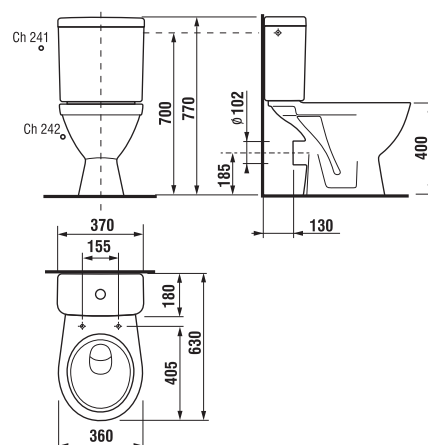

Kombiklozet se svislým odpadem

Číslo výrobku	Popis výrobku	Napouštění 	Splach. mech. součástí	Odpad ↓	Cena
8.2638.7.000.241.3	kombiklozet	x	x	x	3 190 Kč
8.2638.7.000.242.3	kombiklozet		x	x	3 190 Kč
Objednat zvlášť:					Cena
8.9299.9.000.000.1	instalační sada pro klozet				20 Kč
8.9338.0.300.063.1	duroplastové sedátko s poklopem pro kombiklozety, s antibakteriální úpravou, nerezové úchyty				555 Kč
8.9338.1.300.000.1	duroplastové sedátko s poklopem pro kombiklozety, s antibakteriální úpravou, se zpomalovacím mechanismem SLOWCLOSE, plastové úchyty				1 068 Kč
8.9338.3.000.000.1	termoplastové sedátko s poklopem pro kombiklozety, plastové úchyty				348 Kč