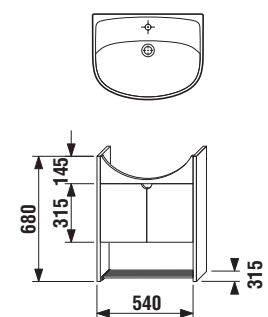

Skříňka pod umyvadlo

Číslo výrobku	Popis výrobku	Barva dvířek		Barva korpusu	
4.5282.1.038.546.1	umyvadlová skříňka pro umyvadlo Lyra plus 60 cm 8.1338.3	x		547 ořech	3 550 Kč
4.5282.1.038.547.1	umyvadlová skříňka pro umyvadlo Lyra plus 60 cm 8.1338.3	x		546 bílá	3 550 Kč

Skříňka pod umyvadlo