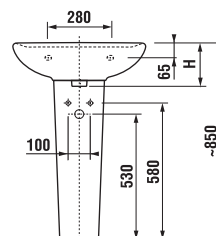

Objednat zvlášť:		Cena
8.9034.9.000.000.1	instalační sada pro umyvadla	48 Kč

Umyvadlo Lyra plus 55 cm si můžete zakoupit za zvýhodněnou cenu. Více informací na str. 191.

Umyvadla se sloupem

	L	B	H
8.1438.1	500	410	185
8.1438.2	550	450	195
8.1438.3	600	490	195
8.1438.4	650	520	195