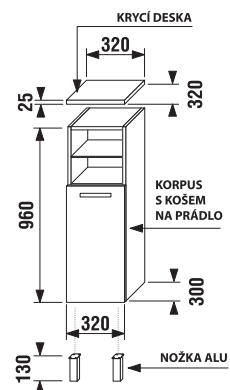

Číslo výrobku	Popis výrobku	Barva korpusu		Barva čela zásuvky					
		461 wenge	462 fino	461 wenge	462 fino	466 béžový lesklý lak	467 ALU sklo	468 ALU sklo dekor	
4.3212.3.172.441.1	korpus polovysoké skříňky s košem na prádlo a skleněnou poličkou	x							6 022 Kč
4.3212.3.172.442.1	korpus polovysoké skříňky s košem na prádlo a skleněnou poličkou	x							6 559 Kč
4.3212.3.172.451.1	korpus polovysoké skříňky s košem na prádlo a skleněnou poličkou		x						6 022 Kč
4.3212.3.172.452.1	korpus polovysoké skříňky s košem na prádlo a skleněnou poličkou		x						6 559 Kč
4.9180.1.172.461.1	dvířka 32 × 32 cm pro korpus, typ „A“, vč. úchytky								937 Kč
4.9180.1.172.462.1	dvířka 32 × 32 cm pro korpus, typ „A“, vč. úchytky								937 Kč
4.9180.1.172.466.1	dvířka 32 × 32 cm pro korpus, typ „A“, vč. úchytky								1 332 Kč
4.9180.1.172.467.1	dvířka 32 × 32 cm pro korpus, typ „A“, vč. úchytky								2 462 Kč
4.9180.1.172.468.1	dvířka 32 × 32 cm pro korpus, typ „A“, vč. úchytky								2 604 Kč
4.9180.2.172.461.1	dvířka 32 × 32 cm pro korpus, typ „B“, vč. úchytky								937 Kč
4.9180.2.172.462.1	dvířka 32 × 32 cm pro korpus, typ „B“, vč. úchytky								937 Kč
4.9180.2.172.466.1	dvířka 32 × 32 cm pro korpus, typ „B“, vč. úchytky								1 332 Kč
4.9180.2.172.467.1	dvířka 32 × 32 cm pro korpus, typ „B“, vč. úchytky								2 462 Kč
4.9180.2.172.468.1	dvířka 32 × 32 cm pro korpus, typ „B“, vč. úchytky								2 604 Kč
4.9183.2.172.461.1	krycí deska								982 Kč
4.9183.2.172.462.1	krycí deska								982 Kč
4.9186.1.172.007.1	nožka ALU, stavitelná, 1 kus								349 Kč