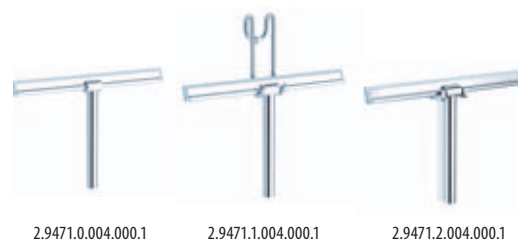

Číslo výrobku	Popis výrobku	Cena
2.9471.0.004.000.1	Mio stěrka na sklo, chrom	359 Kč
2.9471.1.004.000.1	Mio stěrka na sklo s držákem na sprchový kout, chrom	528 Kč
2.9471.2.004.000.1	Mio stěrka na sklo s držákem na zeď, chrom	565 Kč