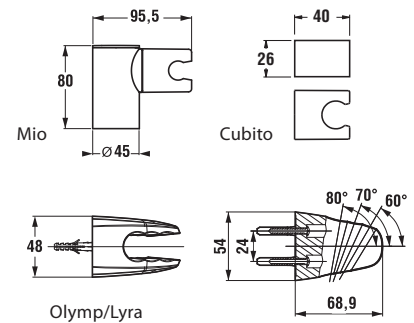

Příslušenství k bateriím

Číslo výrobku	Popis výrobku	Cena
3.6442.0.004.000.1	Cubito sprchová tyč s posuvným držákem ruční sprchy a plastovým mýdelníkem, 680 mm, chrom	984 Kč
3.6471.0.004.001.1	Mio sprchová tyč s posuvným držákem ruční sprchy a mýdelníkem, 600 mm, chrom	774 Kč
3.6427.0.004.000.1	Olymp/Lyra sprchová tyč s posuvným držákem ruční sprchy, 600 mm, chrom	759 Kč

Náhradní díly:	Cena	
3.8473.6.004.000.1	Cubito plastový mýdelník pro sprchovou tyč Cubito, transparentní	121 Kč
3.9627.0.000.000.1	Mio plastový mýdelník pro sprchovou tyč Mio, transparentní	97 Kč

Číslo výrobku	Popis výrobku	Cena
3.8473.7.004.000.1	Cubito držák ruční sprchy, chrom	80 Kč
3.6571.0.004.000.1	Mio držák ruční sprchy, chrom	165 Kč
3.6527.0.004.000.1	Olymp/Lyra držák ruční sprchy, 3 polohy, chrom	132 Kč

Číslo výrobku	Popis výrobku	Cena
3.6342.0.004.020.1	Cubito připojení sprchové hadice 1/2", chrom	673 Kč
3.6371.0.004.000.1	Mio připojení sprchové hadice 1/2", mosaz, zpětný ventil, chrom	459 Kč
3.6327.0.004.000.1	Olymp/Lyra připojení sprchové hadice 1/2", mosaz, zpětný ventil, chrom	459 Kč

Číslo výrobku	Popis výrobku	Cena
3.6271.0.002.010.1	Mio sprchová hadice 1,7 m, zesílená, PVC, stříbrná	409 Kč
3.6271.0.002.020.1	Mio sprchová hadice 2 m, zesílená, PVC, stříbrná	444 Kč
3.6227.0.004.011.1	Olymp/Lyra sprchová hadice 1,7 m, mosazná s dvojitým zámkem, chrom	353 Kč
3.6227.0.004.021.1	Olymp/Lyra sprchová hadice 2 m, mosazná s dvojitým zámkem, chrom	388 Kč

Všechny sprchové hadice jsou vybaveny systémem Anti twist proti překroucení, který je ukrytý v kónusu sprchové hadice.

Číslo výrobku	Popis výrobku	Cena
3.7142.7.004.030.1	Cubito vanový výtok 1/2", chrom	920 Kč
3.7171.0.004.020.1	Mio umyvadlový/vanový výtok 1/2", chrom	1 004 Kč