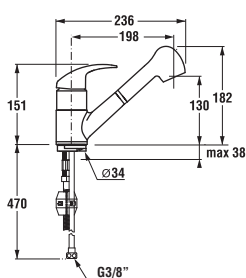

Číslo výrobku	Popis výrobku	Cena
3.2127.6.004.000.1	vanová – sprchová páková podomítková baterie, chrom	1 426 Kč

Objednat zvlášť:	Cena
3.6027.0.004.011.1 sprchová sada (ruční sprcha, 3 funkce, držák, sprchová hadice 1,7 m), chrom	763 Kč
3.6027.0.004.010.1 sprchová sada (ruční sprcha, 1 funkce, držák, sprchová hadice 1,7 m), chrom	633 Kč
3.6327.0.004.000.1 připojení sprchové hadice 1/2", mosaz, zpětný ventil, chrom	459 Kč

Číslo výrobku	Popis výrobku	Cena
3.3127.6.004.000.1	sprchová páková podomítková baterie, chrom	930 Kč

Objednat zvlášť:	Cena
3.6027.0.004.011.1 sprchová sada (ruční sprcha, 3 funkce, držák, sprchová hadice 1,7 m), chrom	763 Kč
3.6027.0.004.010.1 sprchová sada (ruční sprcha, 1 funkce, držák, sprchová hadice 1,7 m), chrom	633 Kč
3.6327.0.004.000.1 připojení sprchové hadice 1/2", mosaz, zpětný ventil, chrom	459 Kč

Číslo výrobku	Popis výrobku	Cena
3.5127.1.004.200.1	dřezová stojánková páková baterie, chrom	1 184 Kč
3.1127.1.004.010.1	dřezová stojánková páková baterie s krátkým otočným výtokem, chrom	855 Kč

Dřezová baterie

Číslo výrobku	Popis výrobku	Cena
3.5127.1.004.300.1	dřezová stojánková páková baterie s výsuvnou sprchou, chrom	1 609 Kč

Příslušenství

Číslo výrobku	Popis výrobku	Cena
3.9127.0.004.000.1	lékařská páka, chrom	216 Kč