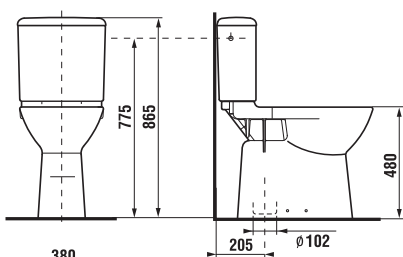

Koupelna bez bariér OLYMP