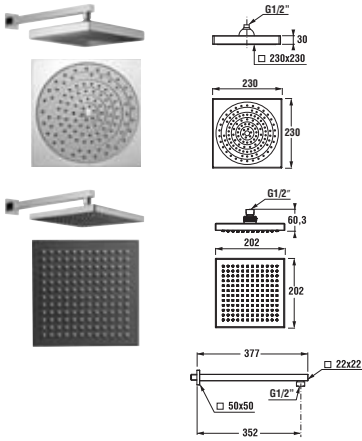

Číslo výrobku	Popis výrobku	Cena
3.6742.0.004.041.1	Cubito hlavová sprcha, chrom	1 744 Kč
3.6642.0.004.000.1	sprchové rameno, chrom (objednat zvlášť)	434 Kč

Číslo výrobku	Popis výrobku	Cena
3.6742.0.004.000.1	Cubito hlavová sprcha, chrom	1 050 Kč
3.6642.0.004.000.1	sprchové rameno, chrom (objednat zvlášť)	434 Kč

Číslo výrobku	Popis výrobku	Cena
3.6771.0.004.021.1	Mio hlavová sprcha, 5 funkcí: normální, masážní, masážní + normální, perlivá, perlivá + normální, Ø 100 mm, chrom	648 Kč
3.6627.0.004.020.1	sprchové rameno, chrom (objednat zvlášť)	467 Kč