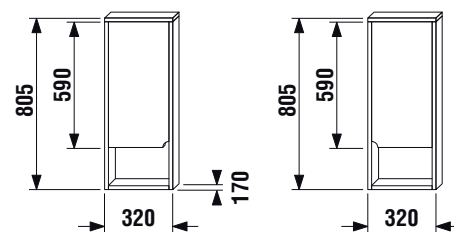

LEVÁ

PRAVÁ

Horní skříňky

Zrcadlo 44 cm

Zrcadlo 54 cm

Zrcadlová skříňka 44 cm

Zrcadlová skříňka 54 cm

Zrcadlo		Barva korpusu	
Číslo výrobku	Popis výrobku	547 ořech	546 bílá
4.5289.0.038.546.1	zrcadlo 44 cm		1 480 Kč
4.5289.0.038.547.1	zrcadlo 44 cm		1 480 Kč