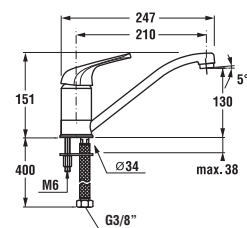

Číslo výrobku	Popis výrobku	Cena
3.2161.6.004.000.1	vanová – sprchová páková podomítková baterie, chrom	1 578 Kč
Objednat zvlášť:		Cena
3.6027.0.004.011.1	sprchová sada (ruční sprcha, 3 funkce, držák, sprchová hadice 1,7 m), chrom	763 Kč
3.6027.0.004.010.1	sprchová sada (ruční sprcha, 1 funkce, držák, sprchová hadice 1,7 m), chrom	633 Kč
3.6327.0.004.000.1	připojení sprchové hadice 1/2", mosaz, zpětný ventil, chrom	459 Kč

Číslo výrobku	Popis výrobku	Cena
3.3161.6.004.000.1	sprchová páková podomítková baterie, chrom	1 039 Kč
Objednat zvlášť:		Cena
3.6027.0.004.011.1	sprchová sada (ruční sprcha, 3 funkce, držák, sprchová hadice 1,7 m), chrom	763 Kč
3.6027.0.004.010.1	sprchová sada (ruční sprcha, 1 funkce, držák, sprchová hadice 1,7 m), chrom	633 Kč
3.6327.0.004.000.1	připojení sprchové hadice 1/2", mosaz, zpětný ventil, chrom	459 Kč

Číslo výrobku	Popis výrobku	Cena
3.5161.1.004.200.1	dřezová stojánková páková baterie, chrom	1 314 Kč
3.1161.1.004.010.1	dřezová stojánková páková baterie s krátkým otočným výtokem, chrom	879 Kč

Číslo výrobku	Popis výrobku	Cena
3.5161.1.004.300.1	dřezová stojánková páková baterie s výsuvnou sprchou, chrom	1 832 Kč

Příslušenství

Číslo výrobku	Popis výrobku	Cena
3.9127.0.004.000.1	lékařská páka, chrom	216 Kč