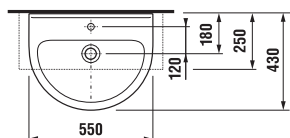

Číslo výrobku	Popis výrobku	yyy: 104	Cena bílá	Cena barva
8.1671.1.xxx.yyy.1	polozápustné umyvadlo 55 cm	x	2 499 Kč	2 999 Kč
Objednat zvlášť:				Cena
8.9034.9.000.000.1	instalační sada pro umyvadla (není nutná)			48 Kč

Polozápustné umyvadlo

Číslo výrobku	Popis výrobku	yyy: 105	106	Cena bílá	Cena barva
8.1771.1.xxx.yyy.1	polozápustné umyvadlo 55 cm	x	x	2 187 Kč	2 624 Kč

Číslo výrobku	Popis výrobku	yyy: 104	109	Cena bílá	Cena barva
8.1471.5.xxx.yyy.1	umyvadlo s odkládacími plochami 67 cm	x	x	3 131 Kč	3 759 Kč
8.1471.6.xxx.yyy.1	umyvadlo s odkládacími plochami 75 cm	x	x	3 392 Kč	4 072 Kč
8.1471.2.xxx.yyy.1	umyvadlo s odkládacími plochami 85 cm	x	x	4 593 Kč	5 512 Kč
8.1471.7.xxx.yyy.1	umyvadlo s odkládacími plochami 105 cm	x	x	5 024 Kč	6 028 Kč

Objednat zvlášť:				Cena
8.9034.9.000.000.1	instalační sada pro umyvadla			48 Kč

	L	H	J	K
67 cm	670	470	130	200
75 cm	750	470	130	200
85 cm	850	470	130	200
105 cm	1050	470	130	200

Číslo výrobku	Popis výrobku	yyy: 104	109	Cena bílá	Cena barva
8.1471.9.xxx.yyy.1	dvojumyvadlo 130 cm	x	x	7 398 Kč	8 878 Kč

Objednat zvlášť:				Cena
8.9034.9.000.000.1	instalační sada pro umyvadla (pro dvojumyvadlo objednat 2 ks)			48 Kč

Umyvadla Mio mohou být instalována přímo do nábytku (viz nábytek Mio na straně 68). Koupelnové baterie Mio naleznete na str. 130. Sprchové kouty Mio naleznete na str. 120. Vany Mio naleznete na str. 95–97. Série Mio zahrnuje kompletní vybavení koupelen.

Speciální povrchová úprava keramiky, usnadňuje údržbu, prodlužuje životnost. Možno objednat na všechny keramické výrobky setů Cubito a Mio za příplatek 1 028 Kč bez DPH.