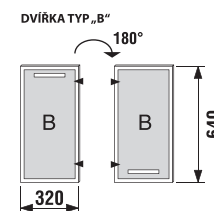

Číslo výrobku	Popis výrobku	Barva korpusu		Barva čela zásuvky				
		461 wenge	462 fino	461 wenge	462 fino	466 béžový lesklý lak	467 ALU sklo	468 ALU sklo dekor
4.9212.2.172.461.1	korpus hluboké skříňky, včetně 2 skleněných policíček	3 541 Kč						
4.9212.2.172.462.1	korpus hluboké skříňky, včetně 2 skleněných policíček	3 541 Kč						
4.9181.1.172.461.1	dvířka 32 × 64 cm pro korpus, typ „A“, vč. úchytky			1 355 Kč				
4.9181.1.172.462.1	dvířka 32 × 64 cm pro korpus, typ „A“, vč. úchytky			1 355 Kč				
4.9181.1.172.466.1	dvířka 32 × 64 cm pro korpus, typ „A“, vč. úchytky			1 848 Kč				
4.9181.1.172.467.1	dvířka 32 × 64 cm pro korpus, typ „A“, vč. úchytky			3 001 Kč				
4.9181.1.172.468.1	dvířka 32 × 64 cm pro korpus, typ „A“, vč. úchytky			3 164 Kč				
4.9181.2.172.461.1	dvířka 32 × 64 cm pro korpus, typ „B“, vč. úchytky			1 355 Kč				
4.9181.2.172.462.1	dvířka 32 × 64 cm pro korpus, typ „B“, vč. úchytky			1 355 Kč				
4.9181.2.172.466.1	dvířka 32 × 64 cm pro korpus, typ „B“, vč. úchytky			1 848 Kč				
4.9181.2.172.467.1	dvířka 32 × 64 cm pro korpus, typ „B“, vč. úchytky			3 001 Kč				
4.9181.2.172.468.1	dvířka 32 × 64 cm pro korpus, typ „B“, vč. úchytky			3 164 Kč				
4.9183.2.172.461.1	krycí deska	982 Kč						
4.9183.2.172.462.1	krycí deska	982 Kč						
4.9186.1.172.007.1	nožka ALU, stavitelná, 1 kus	349 Kč						

Skříňka hluboká

Číslo výrobku	Popis výrobku	Barva korpusu		Barva čela zásuvky		
		wenge	fino	wenge	fino	běžový lesklý lak
4.3212.2.172.441.1	skříňka hluboká s výklopnými dvířky a košem na prádlo	x		5 714 Kč		
4.3212.2.172.442.1	skříňka hluboká s výklopnými dvířky a košem na prádlo	x		6 209 Kč		
4.3212.2.172.451.1	skříňka hluboká s výklopnými dvířky a košem na prádlo		x	5 714 Kč		
4.3212.2.172.452.1	skříňka hluboká s výklopnými dvířky a košem na prádlo		x	6 209 Kč		
4.9183.2.172.461.1	krycí deska	982 Kč				
4.9183.2.172.462.1	krycí deska	982 Kč				
4.9186.1.172.007.1	nožka ALU, stavitelná, 1 kus	349 Kč