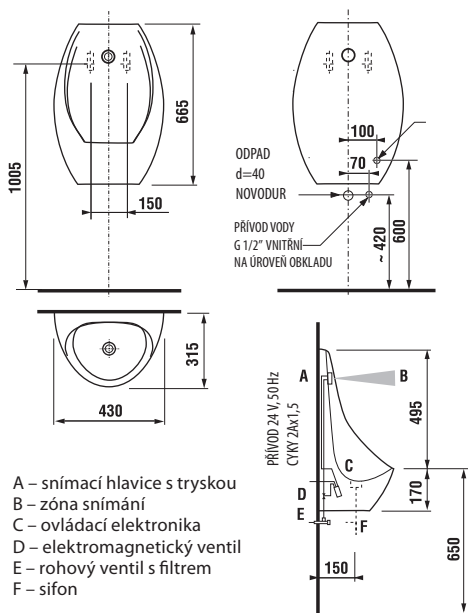

Číslo výrobku	Popis výrobku	Cena
8.4110.1.000.487.1	urinál DOMINO SENZOR	8 458 Kč
8.4110.1.000.488.1	urinál DOMINO SENZOR, bateriové napájení	8 950 Kč

Objednat zvlášť:	Cena
8.9921.0.000.000.1 instalační sada pro urinál	53 Kč
8.9073.0.000.000.1 sifon	191 Kč
8.9507.1.000.000.1 napájecí zdroj pro max. 5 urinálů	1 887 Kč
8.9507.2.000.000.1 napájecí zdroj pro max. 9 urinálů	2 230 Kč

Náhradní díly:	Cena
8.9310.1.000.000.1 senzor s baterií	5 669 Kč