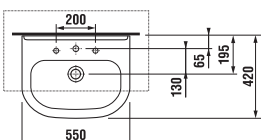

Nábytková umyvadla