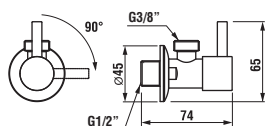

Číslo výrobku	Popis výrobku	Cena
3.2071.6.004.000.1	vanová – sprchová páková podomítková baterie, chrom	2 090 Kč
Objednat zvlášť:		Cena
3.6071.0.004.021.1	sprchová sada (ruční sprcha, 5 funkcí, držák, sprchová hadice 1,7 m), chrom	1 154 Kč
3.6071.0.004.020.1	sprchová sada (ruční sprcha, 1 funkce, držák, sprchová hadice 1,7 m), chrom	1 029 Kč
3.7171.0.004.020.1	umyvadlový/vanový výtok 1/2", chrom	1 004 Kč
3.6371.0.004.000.1	připojení sprchové hadice 1/2", mosaz, zpětný ventil, chrom	459 Kč
3.6471.0.004.001.1	sprchová tyč s posuvným držákem ruční sprchy a mýdelníkem, 600 mm, chrom	774 Kč

Číslo výrobku	Popis výrobku	Cena
3.3071.6.004.000.1	sprchová páková podomítková baterie, chrom	1 456 Kč
Objednat zvlášť:		Cena
3.6071.0.004.021.1	sprchová sada (ruční sprcha, 5 funkcí, držák, sprchová hadice 1,7 m), chrom	1 154 Kč
3.6071.0.004.020.1	sprchová sada (ruční sprcha, 1 funkce, držák, sprchová hadice 1,7 m), chrom	1 029 Kč
3.6371.0.004.000.1	připojení sprchové hadice 1/2", mosaz, zpětný ventil, chrom	459 Kč
3.6471.0.004.001.1	sprchová tyč s posuvným držákem ruční sprchy a mýdelníkem, 600 mm, chrom	774 Kč

Číslo výrobku	Popis výrobku	Cena
3.5171.1.004.200.1	dřezová stojánková páková baterie, chrom	2 368 Kč

Číslo výrobku	Popis výrobku	Cena
3.5171.1.004.300.1	dřezová stojánková páková baterie s výsuvnou sprchou, chrom	3 940 Kč

Příslušenství