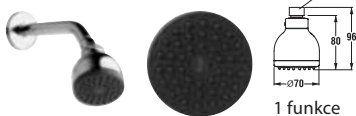

Číslo výrobku	Popis výrobku	Cena
3.6727.0.004.010.1	Olymp/Lyra hlavová sprcha, 1 funkce, chrom	252 Kč
3.6627.0.004.010.1	sprchové rameno, chrom (objednat zvlášť)	407 Kč

Horní sprchy