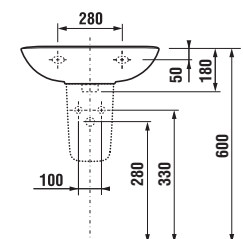

Dětská koupelna BABY