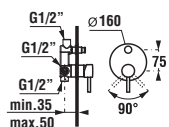

Číslo výrobku	Popis výrobku	Cena
3.2071.6.004.000.1	vanová – sprchová páková podomítková baterie, chrom	2 090 Kč
Objednat zvlášť:		Cena
3.6071.0.004.021.1	sprchová sada (ruční sprcha, 5 funkcí, držák, sprchová hadice 1,7 m), chrom	1 154 Kč
3.6071.0.004.020.1	sprchová sada (ruční sprcha, 1 funkce, držák, sprchová hadice 1,7 m), chrom	1 029 Kč
3.7171.0.004.020.1	umyvadlový/vanový výtok 1/2", chrom	1 004 Kč
3.6371.0.004.000.1	připojení sprchové hadice 1/2", mosaz, zpětný ventil, chrom	459 Kč
3.6471.0.004.001.1	sprchová tyč s posuvným držákem ruční sprchy a mýdelníkem, 600 mm, chrom	774 Kč

Číslo výrobku	Popis výrobku	Cena
3.3071.6.004.000.1	sprchová páková podomítková baterie, chrom	1 456 Kč
Objednat zvlášť:		Cena
3.6071.0.004.021.1	sprchová sada (ruční sprcha, 5 funkcí, držák, sprchová hadice 1,7 m), chrom	1 154 Kč
3.6071.0.004.020.1	sprchová sada (ruční sprcha, 1 funkce, držák, sprchová hadice 1,7 m), chrom	1 029 Kč
3.6371.0.004.000.1	připojení sprchové hadice 1/2", mosaz, zpětný ventil, chrom	459 Kč
3.6471.0.004.001.1	sprchová tyč s posuvným držákem ruční sprchy a mýdelníkem, 600 mm, chrom	774 Kč

Číslo výrobku	Popis výrobku	Cena
3.5171.1.004.200.1	dřezová stojánková páková baterie, chrom	2 368 Kč

Číslo výrobku	Popis výrobku	Cena
3.5171.1.004.300.1	dřezová stojánková páková baterie s výsuvnou sprchou, chrom	3 940 Kč

Příslušenství