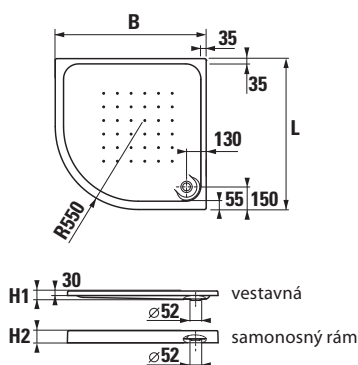

Více informací na straně 116–124.

Číslo výrobku	Popis výrobku	Cena
2.1382.1.000.000.1	sprchová vanička čtvrtkruhová, samonosný rám, 800 × 800 mm, rádius 550 mm, bílá	2 820 Kč
2.1382.2.000.000.1	sprchová vanička čtvrtkruhová, samonosný rám, 900 × 900 mm, rádius 550 mm, bílá	3 323 Kč
2.1382.3.000.000.1	sprchová vanička čtvrtkruhová, samonosný rám, 1000 × 1000 mm, rádius 550 mm, bílá	3 427 Kč
2.1383.1.000.000.1	sprchová vanička čtvrtkruhová, vestavná, 800 × 800 mm, rádius 550 mm, bílá	2 820 Kč
2.1383.2.000.000.1	sprchová vanička čtvrtkruhová, vestavná, 900 × 900 mm, rádius 550 mm, bílá	3 323 Kč
2.1383.3.000.000.1	sprchová vanička čtvrtkruhová, vestavná, 1000 × 1000 mm, rádius 550 mm, bílá	3 427 Kč