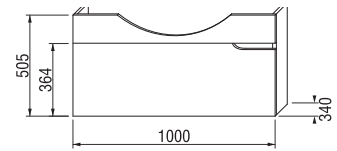

Umyvadlová skříňka pro nábytkové umyvadlo

Číslo výrobku	Popis výrobku	Barva korpusu (lamino)/čela zásuvky (lamino)		
		500 bílá/bílá	506 bílá/ořech	507 bílá/bolton
4.3415.1.171.500.1	umyvadlová skříňka pro nábytkové umyvadlo 105 cm, 1 zásuvka	4 850 Kč		
4.3415.1.171.506.1	umyvadlová skříňka pro nábytkové umyvadlo 105 cm, 1 zásuvka	4 850 Kč		
4.3415.1.171.507.1	umyvadlová skříňka pro nábytkové umyvadlo 105 cm, 1 zásuvka	4 850 Kč		
4.3417.5.171.500.1	volitelná vnitřní zásuvka pro skříňku pod nábytkové umyvadlo 105 cm	1 284 Kč		

Umyvadlová skříňka pro nábytkové umyvadlo

Umyvadlová skříňka pro dvojumyvadlo

Číslo výrobku	Popis výrobku	Barva korpusu (lamino)/čela zásuvky (lamino)		
		500 bílá/bílá	506 bílá/ořech	507 bílá/bolton
4.3416.1.171.500.1	umyvadlová skříňka pro dvojumyvadlo 130 cm, 2 zásuvky	7 129 Kč		
4.3416.1.171.506.1	umyvadlová skříňka pro dvojumyvadlo 130 cm, 2 zásuvky	7 129 Kč		
4.3416.1.171.507.1	umyvadlová skříňka pro dvojumyvadlo 130 cm, 2 zásuvky	7 129 Kč		
4.3417.6.171.500.1	volitelná vnitřní zásuvka pro skříňku pod nábytkové umyvadlo 130 cm	1 122 Kč