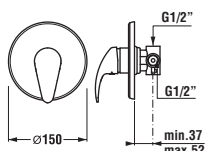

Číslo výrobku	Popis výrobku	Cena
3.2127.6.004.000.1	vanová – sprchová páková podomítková baterie, chrom	1 426 Kč

Objednat zvlášť:	Cena
3.6027.0.004.011.1 sprchová sada (ruční sprcha, 3 funkce, držák, sprchová hadice 1,7 m), chrom	763 Kč
3.6027.0.004.010.1 sprchová sada (ruční sprcha, 1 funkce, držák, sprchová hadice 1,7 m), chrom	633 Kč
3.6327.0.004.000.1 připojení sprchové hadice 1/2", mosaz, zpětný ventil, chrom	459 Kč

Číslo výrobku	Popis výrobku	Cena
3.3127.6.004.000.1	sprchová páková podomítková baterie, chrom	930 Kč

Objednat zvlášť:	Cena
3.6027.0.004.011.1 sprchová sada (ruční sprcha, 3 funkce, držák, sprchová hadice 1,7 m), chrom	763 Kč
3.6027.0.004.010.1 sprchová sada (ruční sprcha, 1 funkce, držák, sprchová hadice 1,7 m), chrom	633 Kč
3.6327.0.004.000.1 připojení sprchové hadice 1/2", mosaz, zpětný ventil, chrom	459 Kč

Číslo výrobku	Popis výrobku	Cena
3.5127.1.004.200.1	dřezová stojánková páková baterie, chrom	1 184 Kč
3.1127.1.004.010.1	dřezová stojánková páková baterie s krátkým otočným výtokem, chrom	855 Kč

Číslo výrobku	Popis výrobku	Cena
3.5127.1.004.300.1	dřezová stojánková páková baterie s výsuvnou sprchou, chrom	1 609 Kč

Příslušenství

Číslo výrobku	Popis výrobku	Cena
3.9127.0.004.000.1	lékařská páka, chrom	216 Kč