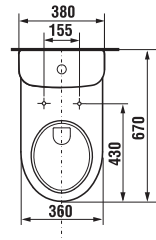

Koupelna bez bariér OLYMP