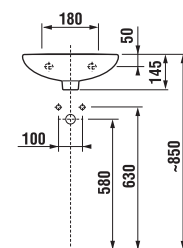

Vodovodní baterie Lyra plus naleznete na str. 134.