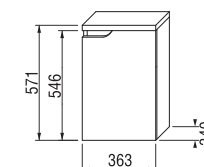

Střední skříňka s pravými dveřmi

K umyvadlovým skříňkám doporučujeme místo šetřící sifon 8.9424.6.000.000.1, při jeho použití je rozteč rohových ventilů 200 mm.