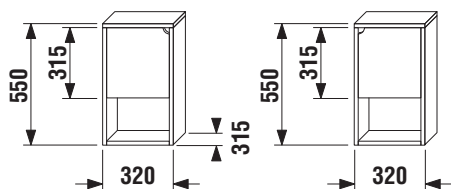

Spodní skříňky

Spodní skříňky

Číslo výrobku	Popis výrobku	Barva dvířek		Barva korpusu	
		☐	☐	☐	☐
		bílý lesklý lak		547 ořech	546 bílá
4.5286.1.038.546.1	spodní skříňka, levá	x			2 225 Kč
4.5286.1.038.547.1	spodní skříňka, levá	x			2 225 Kč
4.5286.2.038.546.1	spodní skříňka, pravá	x			2 225 Kč
4.5286.2.038.547.1	spodní skříňka, pravá	x			2 225 Kč