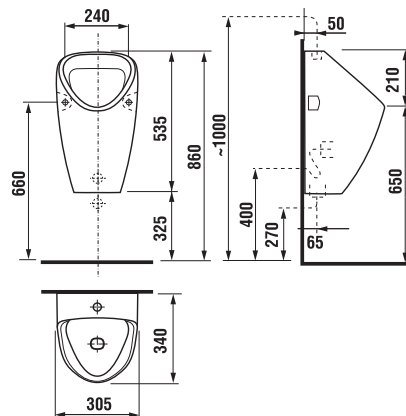

8.9480.4

8.9480.9

Číslo výrobku	Popis výrobku	Cena
	vtoková armatura s tlačným ventilem	
Objednat zvlášť:		
8.9480.9	gumové těsnění vnější	25 Kč
8.9480.4	sada (krytka, trubička) s časovačem	2 499 Kč
8.9200.3	plastový sifon (vodorovný odpad)	812 Kč
8.9200.4	plastový sifon (svislý odpad)	828 Kč