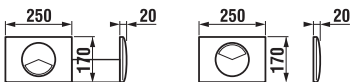

Podomítkové moduly

Číslo výrobku	Popis výrobku	Cena
8.9348.0.000.000.1	JIKA MODUL SK, pro samostatně stojící klozety, k namontování na zeď, tlačítko Start-Stop nebo Dual Flush	2 146 Kč

Nejlevnější a zároveň nejjednodušší modul k namontování na zeď pod značkou JIKA, pro samostatně stojící klozety.

Výhody:

- tlačítko Start-Stop nebo Dual Flush
- splachovací ventil je univerzální, tlačítka lze kdykoliv v průběhu užívání zaměnit

Tlačítka

Číslo výrobku	Popis výrobku	Cena
8.9348.7.000.000.1	Riva Duo – tlačítko Dual Flush, bílá	622 Kč
8.9348.4.000.000.1	Riva – tlačítko Start-Stop, bílá	622 Kč

Číslo výrobku	Popis výrobku	Cena
8.9348.9.007.000.1	Riva Duo – tlačítko Dual Flush, chrom matný	1 073 Kč
8.9348.6.007.000.1	Riva – tlačítko Start-Stop, chrom matný	1 073 Kč
8.9348.8.004.000.1	Riva Duo – tlačítko Dual Flush, chrom lesklý	1 073 Kč
8.9348.5.004.000.1	Riva – tlačítko Start-Stop, chrom lesklý	1 073 Kč

Číslo výrobku	Popis výrobku	Cena
8.9352.1.000.000.1	JIKA MODUL SK 25, pro samostatně stojící klozety, k namontování na zeď, tlačítko Start-Stop nebo Dual Flush – menší rozměr tlačítek	2 146 Kč

Nejlevnější a zároveň nejjednodušší modul k namontování na zeď pod značkou JIKA, pro samostatně stojící klozety.

Výhody:

- tlačítko Start-Stop nebo Dual Flush – menší rozměr tlačítek
- splachovací ventil je univerzální, tlačítka lze kdykoliv v průběhu užívání zaměnit

Pozor: Modul SK 25 lze kombinovat pouze s tlačítky s menším rozměrem – Riva mini, Riva duo mini, Point a Point duo. Modul SK 25 se liší od modulu SK velikostí otvoru pro tlačítko.

Tlačítka