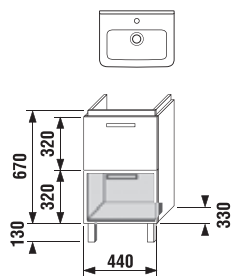

Skříňka pod umyvátko