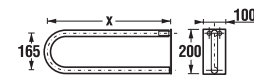

Číslo výrobku	Popis výrobku	Cena
3.8971.5.003.000.1	madlo toaletní, 550 mm, sklopné, nerez	4 219 Kč
3.8972.5.003.000.1	madlo toaletní, 834 mm, sklopné, nerez	4 726 Kč

Náhradní díly:	Cena
3.9891.1.000.000.1 úchyt pro přichycení sklopných madel ke stěně, plast	14 Kč