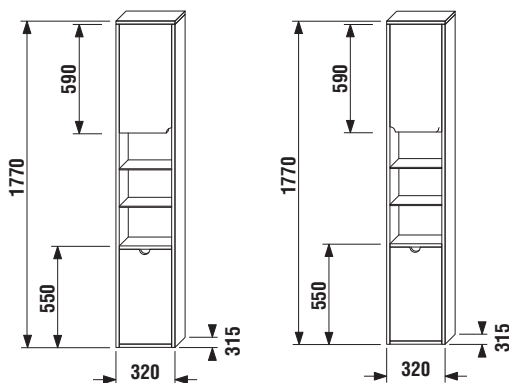

Vysoká skříňka s košem na prádlo