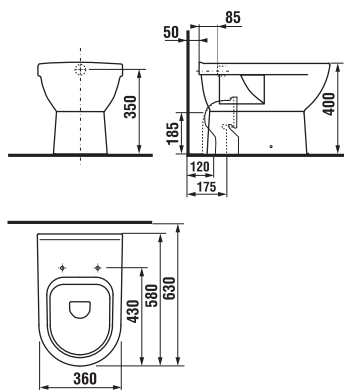

Číslo výrobku	Popis výrobku	Odpad	Instalační sada součástí	Cena bílá	Cena barva
8.2571.6.xxx.000.1	samostatně stojící klozet Mio	x	x	3 018 Kč	3 622 Kč
Náhradní díly:					Cena
8.9175.3.000.000.1	instalační sada pro klozet				86 Kč
Objednat zvlášť:				Cena bílá	Cena barva
8.9271.1.xxx.000.1	duroplastové sedátko s poklopem Mio s antibakteriální úpravou, rychloupínací ocelové úchyty			1 246 Kč	1 496 Kč
8.9271.2.300.000.1	duroplastové sedátko s poklopem Mio s antibakteriální úpravou, se zpomalovacím mechanismem SLOWCLOSE			1 839 Kč	

Samostatně stojící klozet doporučujeme instalovat s podomítkovým modulem JIKA SK, uvedeným na str. 175.