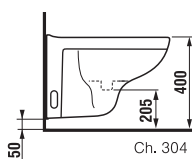

Ch. 304

Číslo výrobku	Popis výrobku	yyy: 104	109	Cena
8.1338.1.000.yyy.1	umyvadlo 50 cm	x	x	1 150 Kč
8.1338.2.000.yyy.1	umyvadlo 55 cm	x	x	1 230 Kč
8.1338.3.000.yyy.1	umyvadlo 60 cm	x	x	1 290 Kč
8.1338.4.000.yyy.1	umyvadlo 65 cm	x	x	1 495 Kč

Objednat zvlášť:
8.9034.9.000.000.1 instalační sada pro umyvadla 48 Kč

	L	B
55 cm	550	450
60 cm	600	460
65 cm	650	480

Číslo výrobku	Popis výrobku	yyy: 104	109	Cena
8.1338.5.000.yyy.1	umyvadlo 70 cm	x	x	2 185 Kč
8.1338.7.000.yyy.1	umyvadlo 80 cm	x	x	2 780 Kč

Objednat zvlášť:
8.9034.9.000.000.1 instalační sada pro umyvadla 48 Kč

	L	B
70 cm	700	480
80 cm	800	480

Všechna nábytková umyvadla Lyra plus mohou být instalována přímo do nábytku (viz nábytek Lyra plus na straně 82).

Číslo výrobku	Popis výrobku	Cena
8.3238.1.000.304.1	bidet	1 827 Kč

Objednat zvlášť:
8.9299.9.000.000.1 instalační sada pro bidet 20 Kč

Číslo výrobku	Popis výrobku	yyy: 304	302	Cena
8.3038.1.000.yyy.1	závěsný bidet	x	x	2 100 Kč

Objednat zvlášť:
8.9034.9.000.890.1 instalační sada s bílými krytkami 63 Kč
8.9034.9.000.891.1 instalační sada s chromovými krytkami 96 Kč

Závěsné klozety a bidety doporučujeme instalovat s podomítkovými moduly JIKA, uvedenými na str. 174.