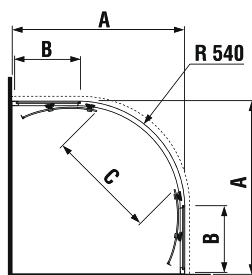

Sprchový kout 800, 900, 1000, čtvrtkruh, rádius 540, stříbrný lesklý profil, 6mm transparentní sklo nebo sklo s dekorem Arctic a úpravou JIKA perla GLASS, madla chrom.

Číslo výrobku	Rozměr (mm)	Výška (mm)	Tloušťka (mm)	Varianta provedení skla	Cena
2.5324.1.002.668.1	800	1950	6	transparentní	8 872 Kč
2.5324.2.002.668.1	900	1950	6	transparentní	9 418 Kč
2.5324.3.002.668.1	1000	1950	6	transparentní	10 053 Kč
2.5324.1.002.666.1	800	1950	6	Arctic	9 271 Kč
2.5324.2.002.666.1	900	1950	6	Arctic	9 883 Kč
2.5324.3.002.666.1	1000	1950	6	Arctic	10 582 Kč

Šarže 668 – transparentní sklo

Šarže 666 – dekor Arctic