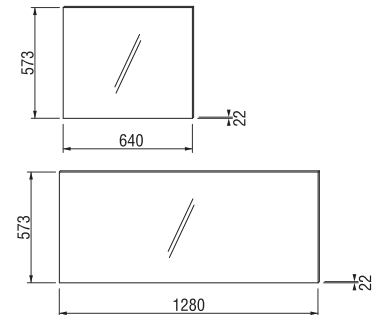

Vysoká skříňka s 2 zásuvkami

Zrcadlo s policemi

Číslo výrobku	Popis výrobku	Barva korpusu
		
		500 bílá
4.3421.1.171.500.1	zrcadlo s policemi, pravé/levé	2 894 Kč

Zrcadlo s policemi

Zrcadlo na desce

Číslo výrobku	Popis výrobku	Barva korpusu
		
		500 bílá
4.3422.1.171.500.1	zrcadlo na desce, 640 × 573 mm	1 534 Kč
4.3422.2.171.500.1	zrcadlo na desce, 1280 × 573 mm	2 100 Kč
4.9186.4.172.007.1	osvětlení halogenové, IP 44, 100 W	1 726 Kč
4.5018.7.172.000.1	osvětlení zářivkové, IP 44, chrom, 24 W	2 862 Kč