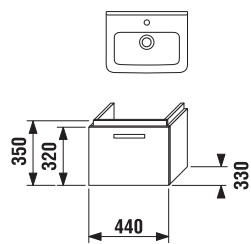

Skříňka pod umývatko

Číslo výrobku	Popis výrobku	Barva korpusu		Barva čela zásuvky		
		wenge	fino	wenge	fino	běžový lesklý lak
4.5011.1.172.441.1	skříňka pod umývatko 45 cm 8.1142.2 se zásuvkou, včetně úchytky	x		4 487 Kč		
4.5011.1.172.442.1	skříňka pod umývatko 45 cm 8.1142.2 se zásuvkou, včetně úchytky	x				4 904 Kč
4.5011.1.172.451.1	skříňka pod umývatko 45 cm 8.1142.2 se zásuvkou, včetně úchytky		x	4 487 Kč		
4.5011.1.172.452.1	skříňka pod umývatko 45 cm 8.1142.2 se zásuvkou, včetně úchytky		x			4 904 Kč