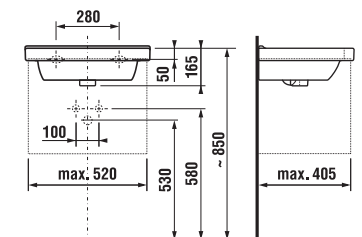

Umyvadlo Cubito 60 cm si můžete zakoupit za zvýhodněnou cenu. Více informací na str. 190.

Číslo výrobku	Popis výrobku	yyy: 104 109		Cena bílá
8.1042.2.000.yyy.1	umyvadlo 55 cm	x	x	1 653 Kč
8.1042.3.000.yyy.1	umyvadlo 60 cm	x	x	1 719 Kč
8.1042.4.000.yyy.1	umyvadlo 65 cm	x	x	2 050 Kč
8.1042.6.000.yyy.1	umyvadlo 85 cm	x	x	5 288 Kč

Objednat zvlášť:		Cena
8.9034.9.000.000.1	instalační sada pro umyvadla	48 Kč
3.7473.0.004.000.1	Cubito umyvadlový sifon, 5/4" – 32 mm, chrom, mosaz	1 145 Kč
3.7242.0.004.010.1	Cubito rohový ventil 3/8"–1/2", chrom, 2 ks	700 Kč

Umyvadlo

Číslo výrobku	Popis výrobku	yyy: 104 109		Cena bílá
8.1142.2.000.yyy.1	umývátko 45 cm	x	x	1 487 Kč

Objednat zvlášť:		Cena
8.9034.9.000.000.1	instalační sada pro umyvadla	48 Kč
3.7473.0.004.000.1	Cubito umyvadlový sifon, 5/4" – 32 mm, chrom, mosaz	1 145 Kč
3.7242.0.004.010.1	Cubito rohový ventil 3/8"–1/2", chrom, 2 ks	700 Kč

Všechna umyvadla Cubito mohou být instalována přímo do nábytku (viz nábytek Cubito na straně 46).