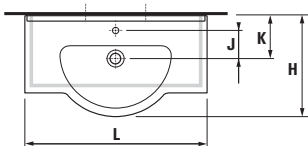

Nábytková umyvadla

Umyvadlo může být ve skřínce zcela zapuštěno, nebo jako v případě řady LYRA plus nábytek zvýrazňuje rádius keramiky a vytváří tak dokonalý designový detail stylové koupelny.

Nábytková umyvadla