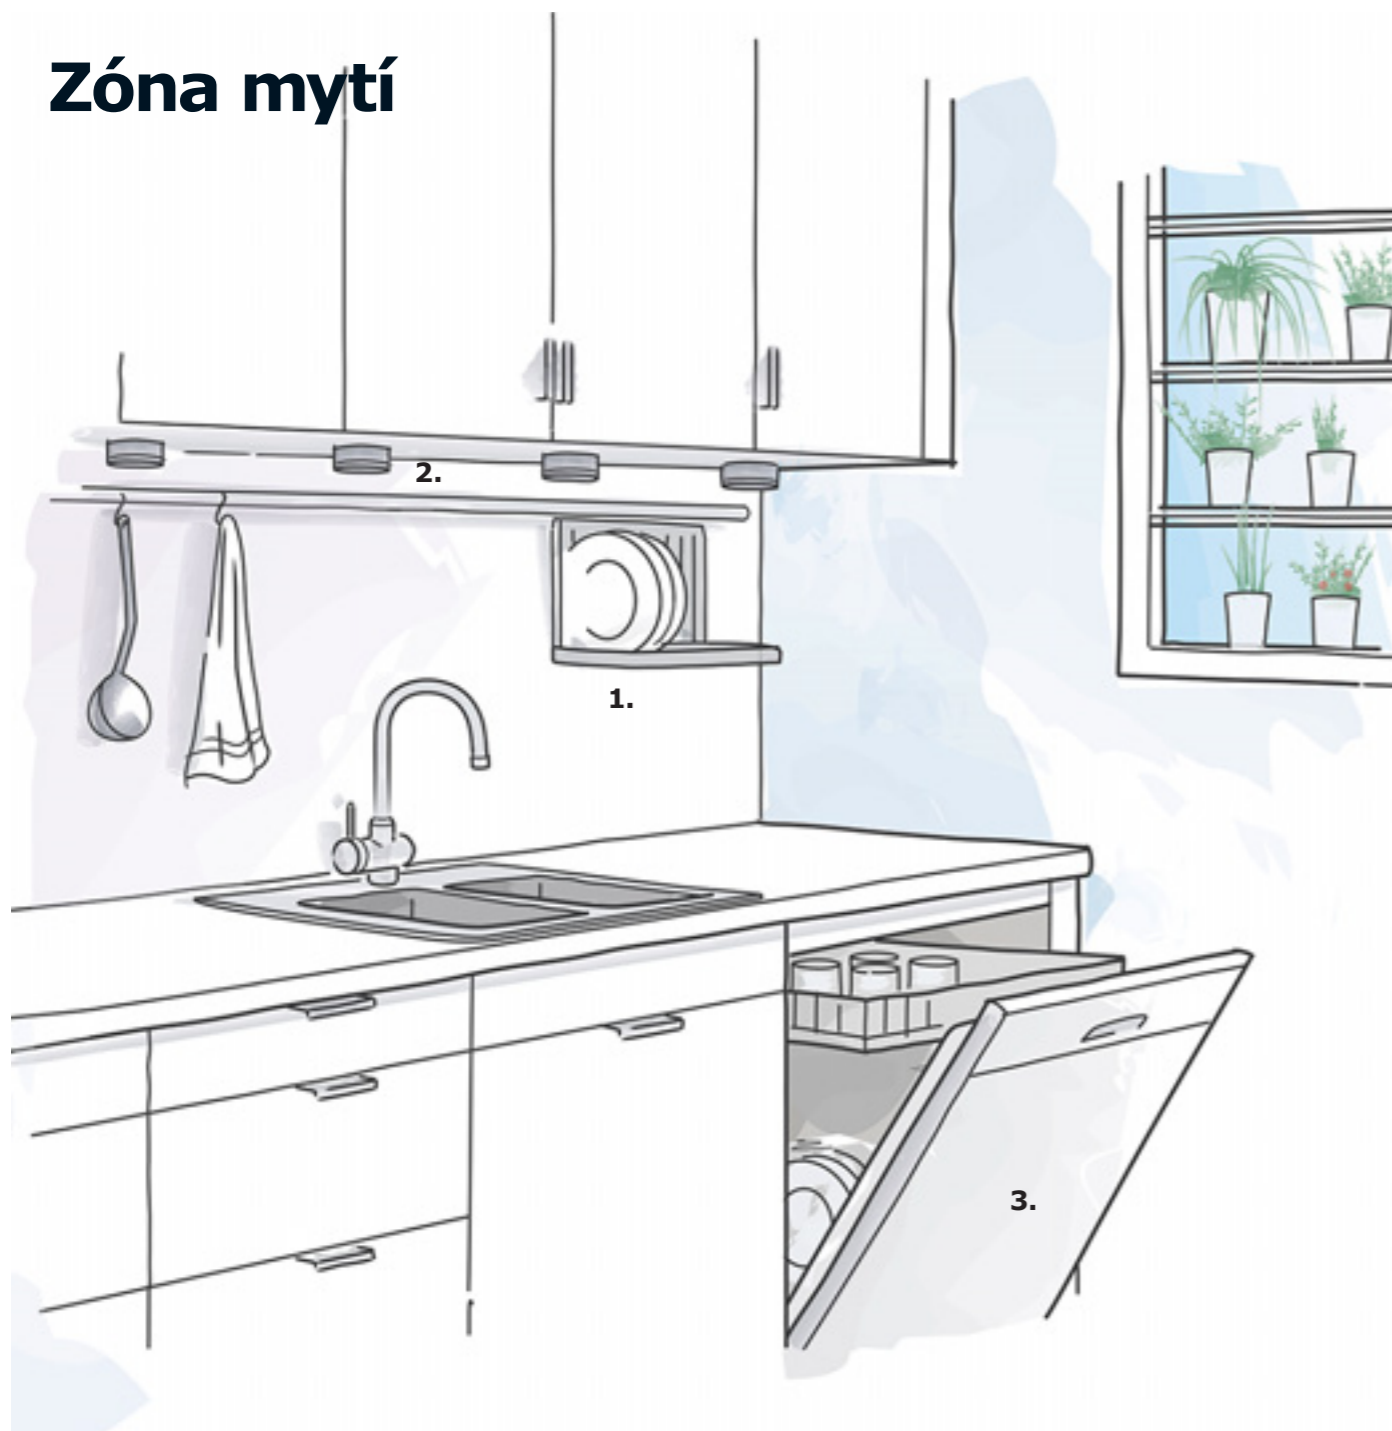

Zóna mytí

1. Udělejte si místo Ponechte si vedle dřezu místo široké 40–60 cm na odkapávač. Pokud nemáte dostatek místa, můžete odkapávač zavěsit na stěnu.

2. Posvitte si na dřez Vedle hlavního osvětlení pro celou kuchyni je důležité mít okolo dřezu dobré směrované osvětlení. Může sloužit i jako osvětlení pro navození příjemné atmosféry v místnosti, když zhasnete hlavní světlo.

3. Čisté nádobí, čisté svědomí Možná to zní neuvěřitelně, ale naplněná myčka s energetickou třídou A spotřebuje 7krát méně vody než při mytí nádobí ve dřezu. To je dobrá zpráva pro vaši peněženku i pro životní prostředí.