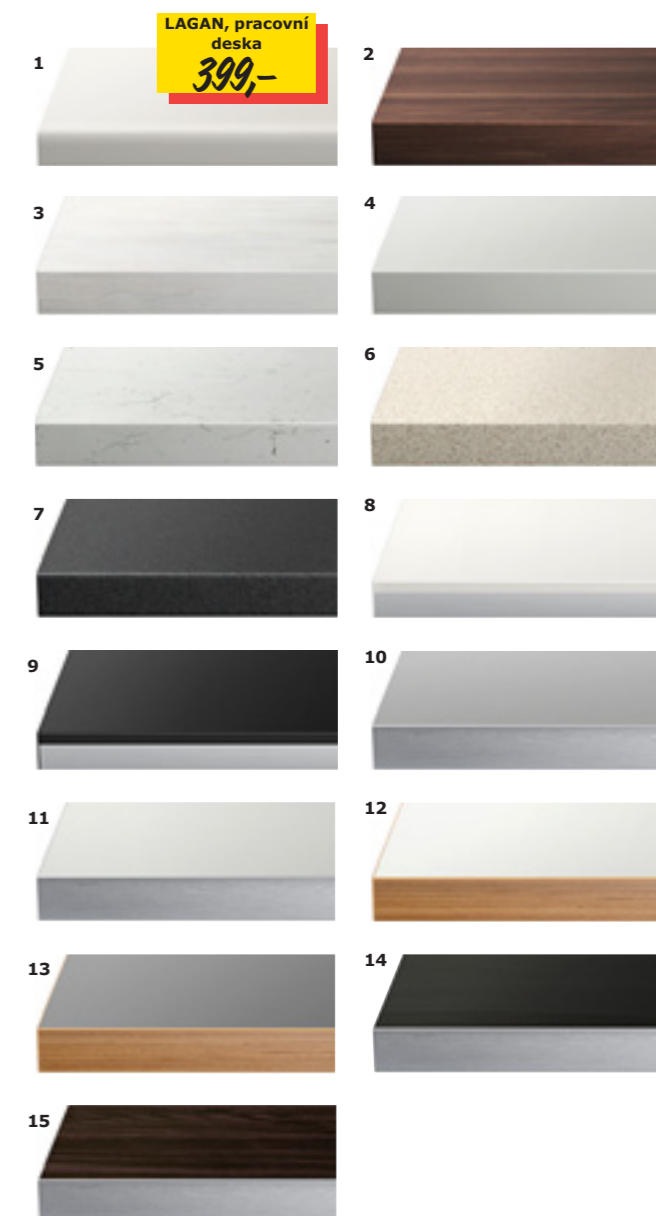

Délka, cm:	126	186	220	246
	Hloubka, cm:	62	62	60,6	62
1. LAGAN, bílá					399,-
2. PRÄGEL, vzor ořech	690,-	990,-			1 290,-
3. PRÄGEL, vzor dřeva, bílá	690,-	990,-			1 290,-
4. PRÄGEL, bílá	690,-	990,-			1 290,-
5. PRÄGEL, vzor mramoru, bílá	690,-	990,-			1 290,-
6. PRÄGEL, vzor kamene, bílá	690,-	990,-			1 290,-
7. PRÄGEL, vzor kamene, černá	690,-	990,-			1 290,-
8. NUMERÄR, bílá s hranou se vzorem kovu	890,-	990,-			1 690,-
9. NUMERÄR, černá s hranou se vzorem kovu	890,-	1 290,-			1 690,-
10. NUMERÄR, šedá s hranou se vzorem hliníku	890,-	1 290,-			1 690,-
11. NUMERÄR, bílá s hranou se vzorem hliníku	890,-	1 290,-			1 690,-
12. NUMERÄR, bílá s hranou se vzorem dřeva	890,-	1 290,-			1 690,-
13. NUMERÄR, tmavě šedá s hranou se vzorem dřeva	890,-	1 290,-			1 690,-
14. NUMERÄR, černohnědá s hranou se vzorem kovu	890,-	1 290,-			1 690,-
15. NUMERÄR, hnědá s hranou se vzorem kovu	890,-	1 290,-			1 690,-

Pracovní desky z masivního dřeva

Naše dřevěné pracovní desky stárnou s elegancí. Jsou předem ošetřeny olejem. Škrábance a skvrny z nich snadno odstraníte zbrúšením a naolejováním.

LAGAN: Naolejované pracovní desky z masivního buku s rovnými hranami. Tloušťka: 2,8 cm.

NUMERÄR: Pracovní desky z masivního dřeva s rovnými hranami. Tloušťka: 3,8 cm.

	Délka, cm:	126	126	186	246	246
	Hloubka, cm:	60,6	62	62	60,6	62
16. LAGAN, buk	998,-					1 990,-
17. NUMERÄR, bříza		1 490,-	2 290,-			2 990,-
18. NUMERÄR, buk		1 490,-	2 290,-			2 990,-
19. NUMERÄR, dub		1 490,-	2 990,-			3 990,-