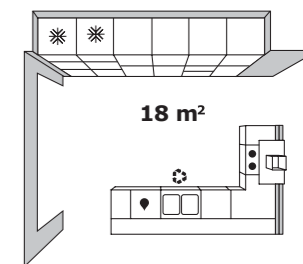

NUTID HIN4T, indukční varná deska. 8 490,- Původní cena 11 990,-

4 indukční varné zóny vytváří magnetické pole; pro krátké a rychlé vaření s nízkou spotřebou energie a přesnou regulací tepla. 58x51, v. 5,6 cm. Černá 301.476.18