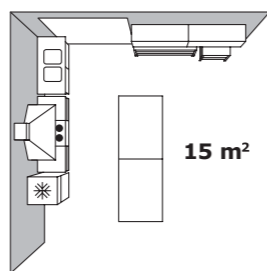

VÅRDE, kuchyně 59 990,- 0% navýšení

Splňte si své sny již dnes! Flexibilní finanční služby v IKEA vám umožňují nákup na splátky s možností RPSN od 0 %. Více informací o době splácení a podmínkách se dozvíte na www.IKEA.cz/financnislužby
Co je zahrnuto v ceně kuchyně?
Viz str. 25