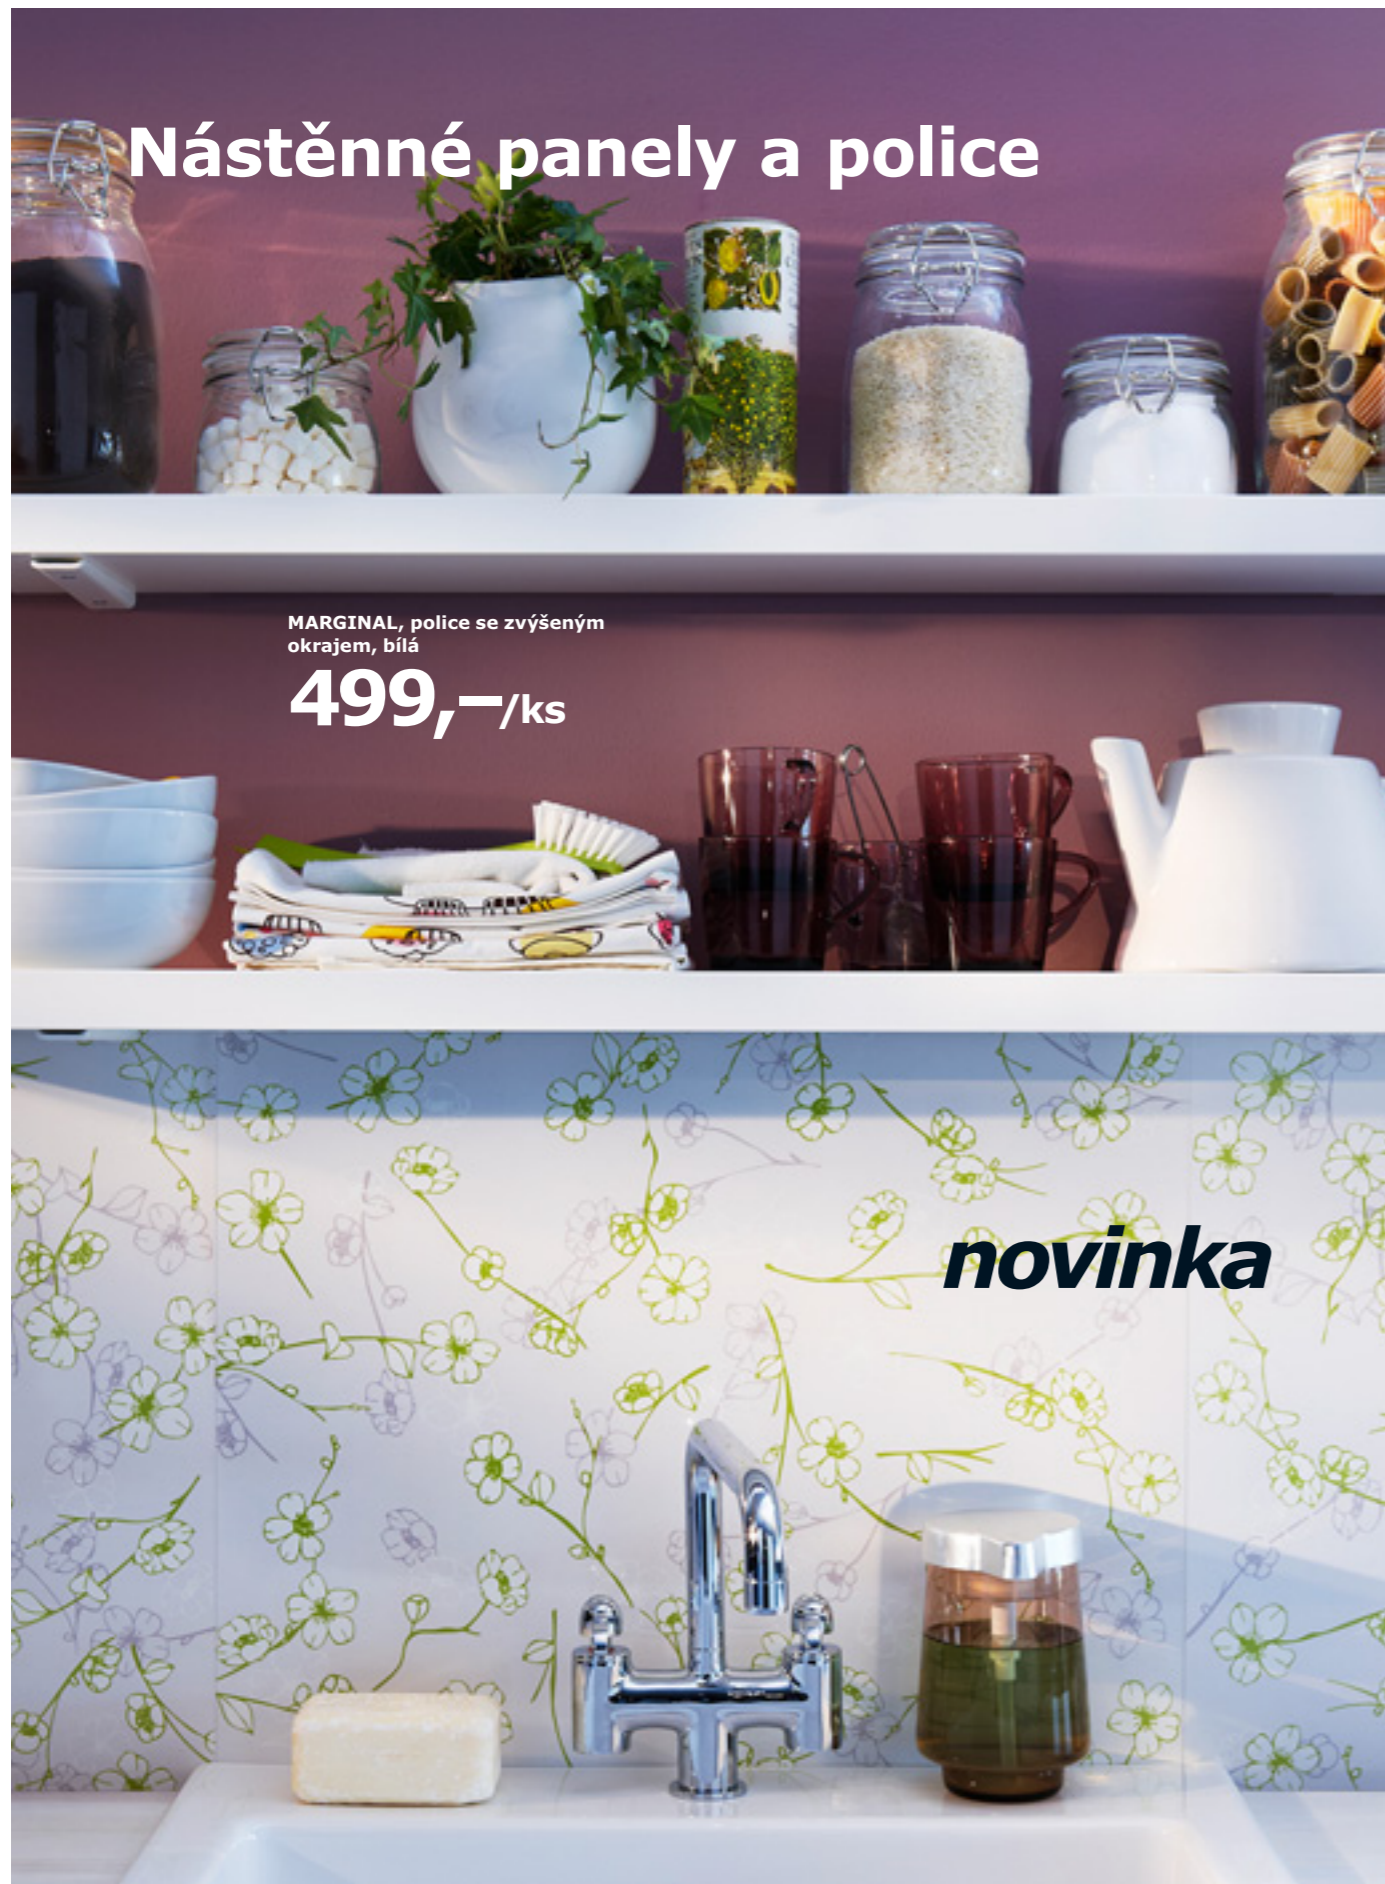

5. novinka RATIONELL, organizér na čisticí prostředky. 1 000,- Melaminová fólie a plast. Design: Marcus Arvonen. Rám š. 60 cm. V. 190 cm. 201.774.32

+

Díky organizéru na čisticí prostředky v přední části a místu na vysavač maximálně využijete dostupný prostor vysoké skříňe.