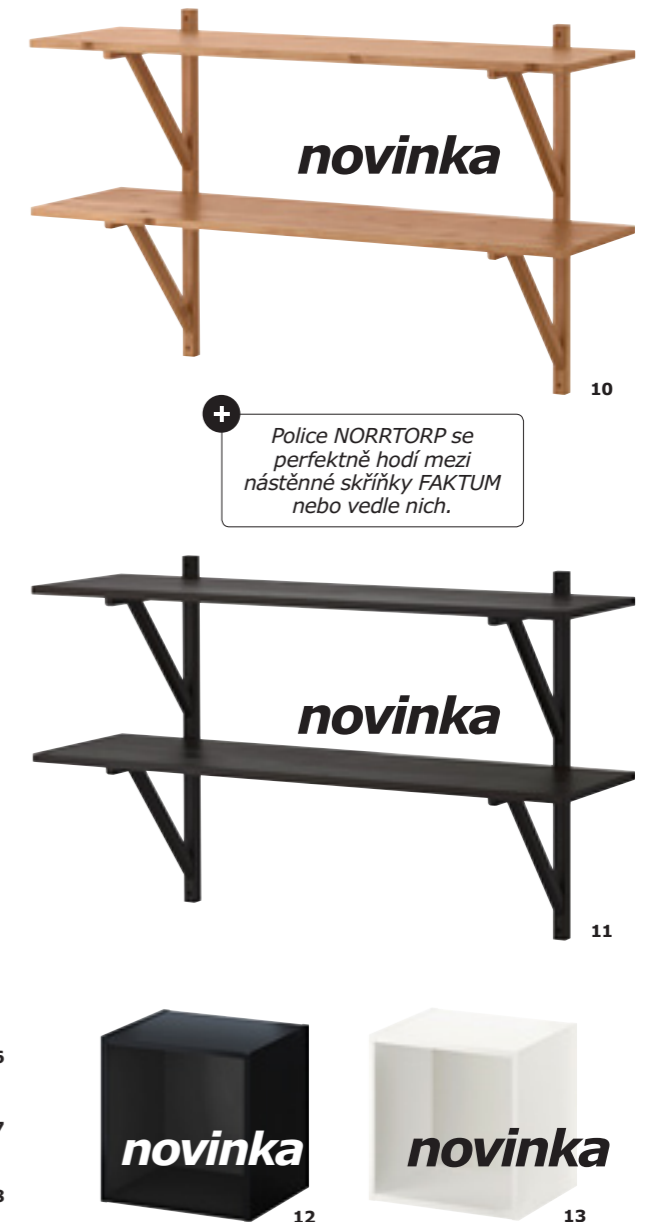

Nástěnné panely a police

MARGINAL, police se zvýšeným okrajem, bílá

499,-/ks

novinka

- 1-5 **Série FASTBO**. Lze připevnit ke stěně; použijte lepidlo vhodné na stěny ve vašem domově. Lze zkrátit na požadovanou velikost. Oboustranný panel; na každé straně jiný vzor. Vysokotlaký melaminový laminát. Design: Ellinor Portinsson.
- 1. **novinka** Nástěnný panel 249,- 60×50 cm. Bílé květy/bílý 801.782.16
 - 2. Nástěnný panel 249,- 60×50 cm. Vzor dlažby, černý/černý 101.391.86
 - 3. **novinka** Nástěnný panel 249,- 60×50 cm. Pruhovaný, modrý/oranžový 301.782.14
 - 4. **novinka** Nástěnný panel 249,- 60×50 cm. Vzor dlažby, bílý/hnědý 701.699.34
 - 5. Nástěnný panel 349,- 60×50 cm. Barva nerezavějící oceli 401.405.84
- 6-9 **Série MARGINAL**. Včetně 1 krycí lišty – polici můžete zkrátit na požadovanou délku. Barevně sladěné s kuchyňskými dvířky. Fólie. Design: Mikael Warnhammar. Max. nosnost 15 kg.
- 6. Police se zvýšeným okrajem 499,-/ks 120×18 cm. Černá 201.392.37
 - 7. Police se zvýšeným okrajem 699,-/ks 120×18 cm. Lesklá červená 001.392.38
 - 8. Police se zvýšeným okrajem 699,-/ks 120×18 cm. Barva nerezavějící oceli 001.392.43