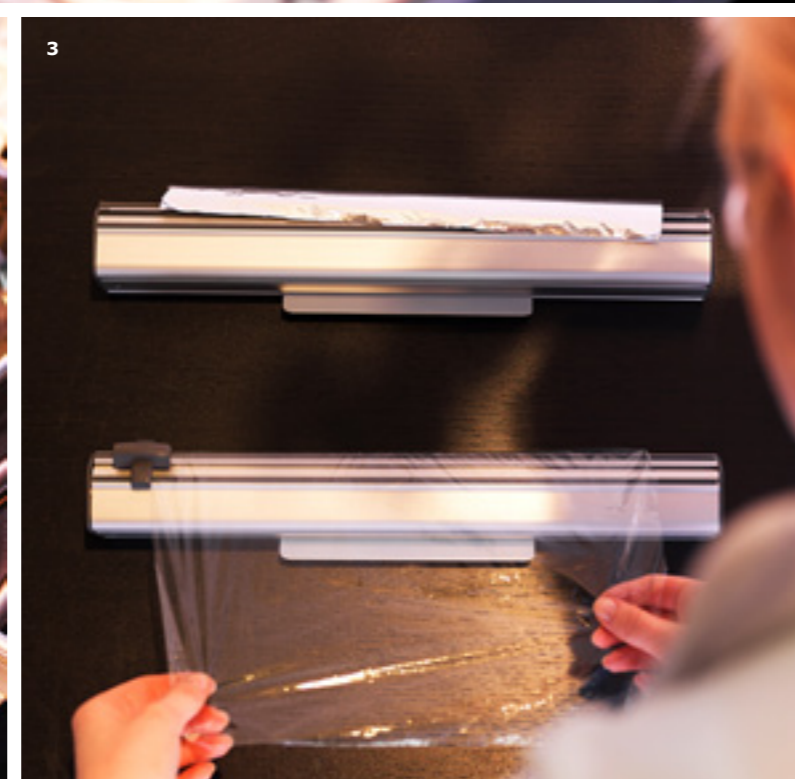

RATIONELL VARIERA,
vločka na kořenky
69,-

1

novinka

4

novinka

6

novinka

2