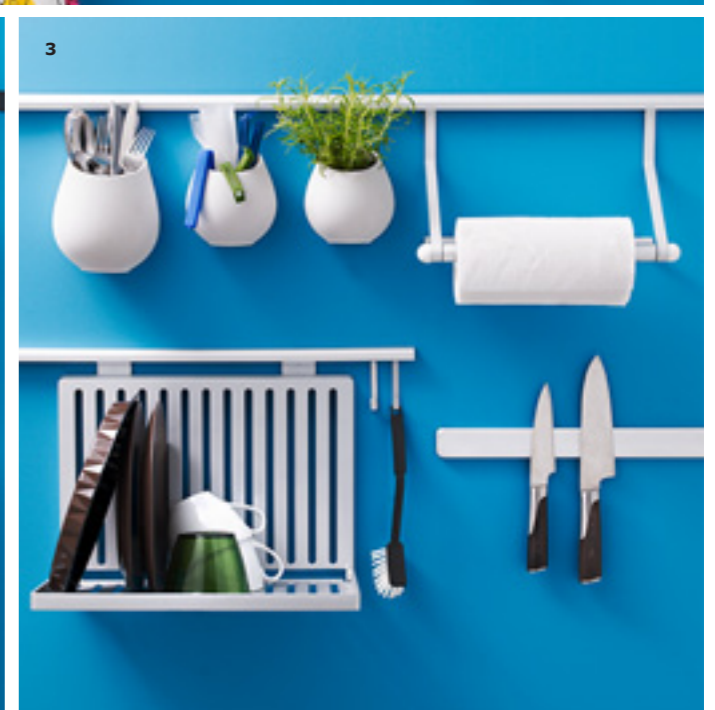

VLEVO:
Série GRUNDTAL. Nerezavějící ocel. Design: Mikael Warnhammar.
Magnetická lišta na nože 199,- 53×4 cm. 001.366.21
Nádobka 149,-/3 ks Ø 9,5 cm. 801.029.19
Nástěnná police 249,- Původní cena 299,- 80×27 cm. 000.114.28
Police na kořenky 349,- 32×8, v. 46 cm. 900.227.81
Tyč 79,- D. 53 cm. 900.113.96
Odkapávač příborů 149,- Nerezavějící ocel a plast. 12,5×23,2 cm. Bílý 401.167.44
Tyč 129,- Původní cena 169,- D. 120 cm. 500.227.64
S-hák 29,-/5 ks V. 7 cm. 700.113.97
Nástěnný odkapávač nádobí 199,- 30×18, v. 22 cm. 200.227.65

TATO STRANA:
1. Série BYGEL. Lakovaná ocel a plast.
novinka Nádoba 12,-/ks 13×12, v. 13 cm. Různé barvy 301.844.46
Tyč 79,-/ks D. 100 cm. Stříbrná barva 300.726.46
S-hák 19,-/10 ks V. 7 cm. Stříbrná barva 800.726.44
Odkapávač 129,- 31×29, v. 11 cm. Stříbrná barva 701.771.75
novinka S-hák 15,-/6 ks Různé barvy 301.771.82
novinka Magnetická lišta na nože 49,-/ks D. 12 cm. Různé barvy 101.771.83
2. Série KROKEN. Lakovaná a galvanizovaná ocel. Design: Tina Christensen. Black.
Tyč 99,- Lze použít i jako věšák na ručníky. D. 80 cm. 001.157.46
Držák na kuchyňské papírové utěrky 49,- V. 34,6 cm. 501.157.44
Police na kořenky 99,- 27,9×9,5, v. 31 cm.

601.157.48
Příborník 49,- Ø 12,9, v. 25,5cm. 501.157.39
Magnetická lišta na nože 149,- 50×3 cm. 001.169.01
Odkapávač 249,- 37,5×29, v. 13,5 cm. 301.157.40
3. Série ASKER. Hliník. Design: Sigga Heimis.
Upevňovací lišta 149,- D. 120 cm. 301.029.07
Nádoba 99,- Glazovaná kamenina. Ø 14, v. 16 cm. Bílá 101.029.08
Nádoba 69,- Glazovaná kamenina. Ø 12, v. 13 cm. Bílá 701.056.59
Držák na kuchyňské papírové utěrky 149,- 38×11, v. 21 cm. Bílý 601.058.53
Odkapávač 499,- Max. nosnost 10 kg. 39×29, v. 30 cm. 401.103.51
Hák 59,-/5 ks V. 8 cm. Barva hliníku 701.029.10
Magnetická lišta na nože 249,- 38×4 cm. 001.103.53