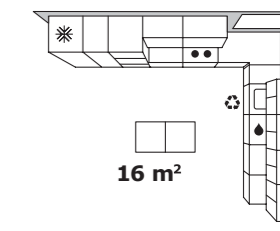

Odkapávač 249,- Lze zavěsit na zeď nebo postavit na pracovní plochu. 37,5x29, v. 13,5 cm. Černý 301.157.40

Držák na papírové utěrky 49,- V. 34,6 cm. Černý 501.157.44

Kuchyně FAKTUM/RAMSJÖ

89 990,-

Cena základní sestavy kuchyně