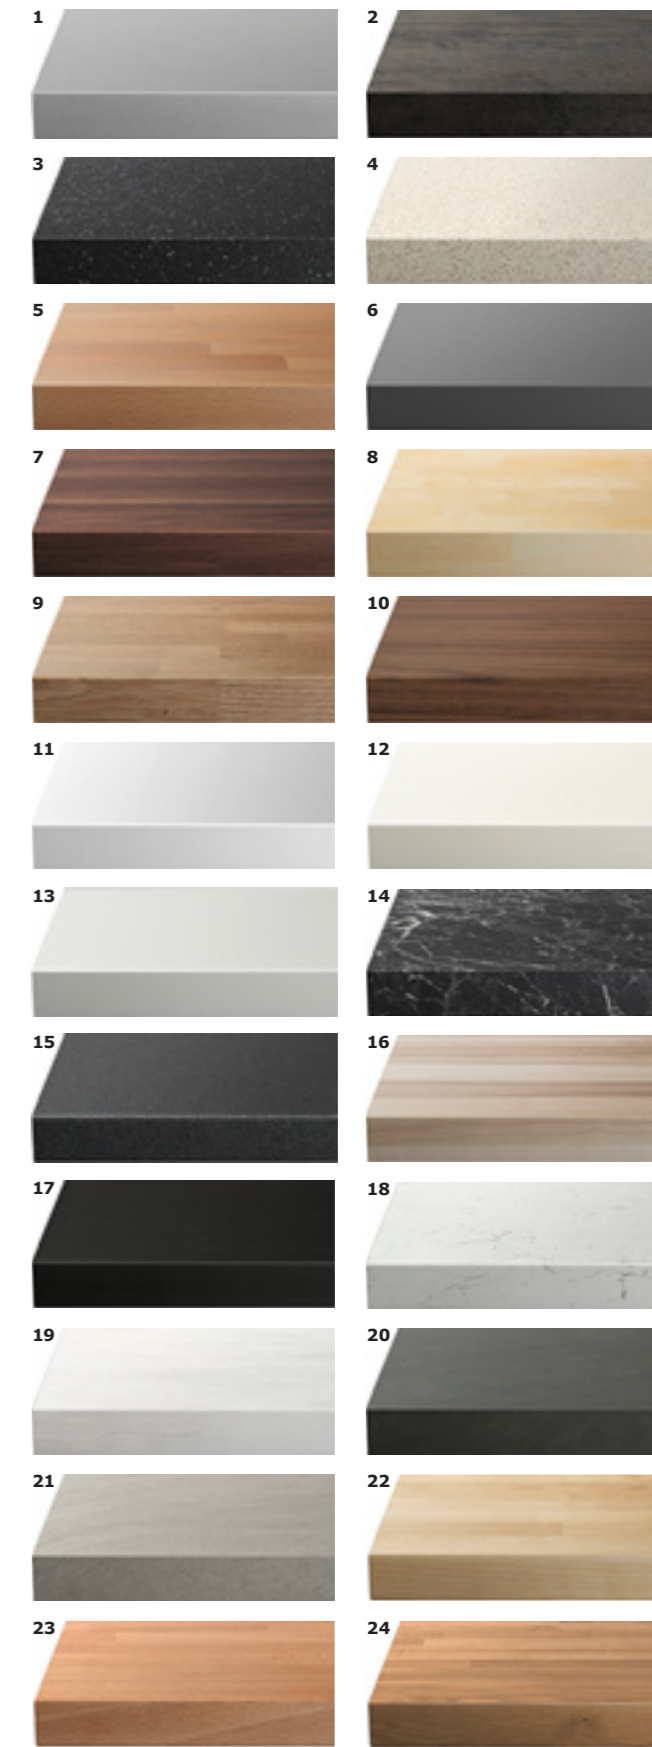

Pracovní desky na míru

Pracovní desky PERSONLIG mohou mít výřez na dřez a lze je uzpůsobit jakémukoli rohu, výklenku nebo sloupu, který máte ve své kuchyni. Navštivte nejbližší obchodní dům IKEA a objednejte si svou pracovní desku na míru.

Laminátové pracovní desky na míru

Snadno se čistí, jsou odolné vůči teplu a poškrábání a jsou k dostání v různých povrchových úpravách.

PERSONLIG:

Laminátové pracovní desky obsahují hrany.
Délka: 5–400 cm. Hloubka: 40,1–62 cm

1. Vzor hliník, šedá	12. Bílá, venkovská
2. Vzor beton	13. Bílá, moderní
3. Vzor minerál, černá	14. Vzor hnědý mramor, černá
4. Vzor kámen, bílá	15. Vzor kámen, černá
5. Vzor buk	16. Vzor světlé dřevo
6. Tmavě šedá	17. Černá
7. Vzor ořech	18. Vzor mramor, bílá
8. Vzor bříza	19. Vzor dřevo, bílá
9. Vzor dub	20. novinka Šedý písek
10. Vzor světlý ořech	21. novinka Běžový písek
11. Lesklá bílá	

3,8 cm silná pracovní deska ...	Cena/m
rovná laminátová hrana	1 350,-/m
oblá laminátová hrana	1 350,-/m
oblé laminátové hrany i na krátkých stranách	1 990,-/m
rovná polypropylenová hrana	1 590,-/m
rovná akrylová hrana	2 390,-/m
rovná masivní hliníková hrana	2 390,-/m
oblá dřevěná hrana	2 090,-/m

Extra hrany

Díky hranám můžete dodat vaší pracovní desce osobitost. Vyberte si rovnou nebo oblou hrana a z mnoha povrchových úprav.

Rovné plastové hrany. 3,8 cm:

A Barva hliníku	A	B
B Barva vrstveného dřeva		
C Barva bukového dřeva v 5 vrstvách	C	D
D Černé/hliník		
E Bílé/hliník	E	F
F Lesklé bílé		
G Vzor nerezavějící oceli	G	H

Rovné hliníkové hrany. 3,8 cm:

H Barva hliníku	H
I Barva nerezavějící oceli	I

Rovné akrylové hrany. 3,8 cm:

J Vzor minerálu, černé	J

Oblé dřevěné hrany. 3,8 cm:

K Lakovaný dub	K	L
L Lakovaný buk		
M Lakovaná bříza	M	

Dřevěné pracovní desky na míru