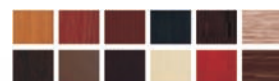

Vyberte si barvu ▲
svě kuchyně **Savana**

Exotika v kuchyni

Vysoce lesklý lak zvýrazňuje to, co je v současné době nejmodernější – tmavá dvířka s výraznou horizontální kresbou let. Skladba dvířek ve spojení s použitím lištových úchytů navíc ladí s touto exotickou dýhou. Takovýto nábytek je ozdobou nejenom kuchyně, ale také obývacího pokoje, který je s ní propojen.

**LUXUS
za sup
cenu!**