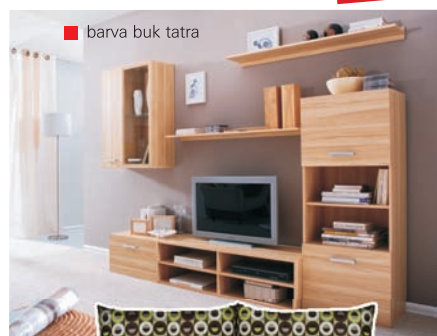

■ v nabídce také skříň SZF2D/21/9 ~~4.505,-~~
3.605,-

komplet
nova

4.900,-

■ barva wenge / švestka wallis

cenový hit

skleněné police
LED osvětlení
v ceně

■ barva wenge / teak

■ barva buk tatra