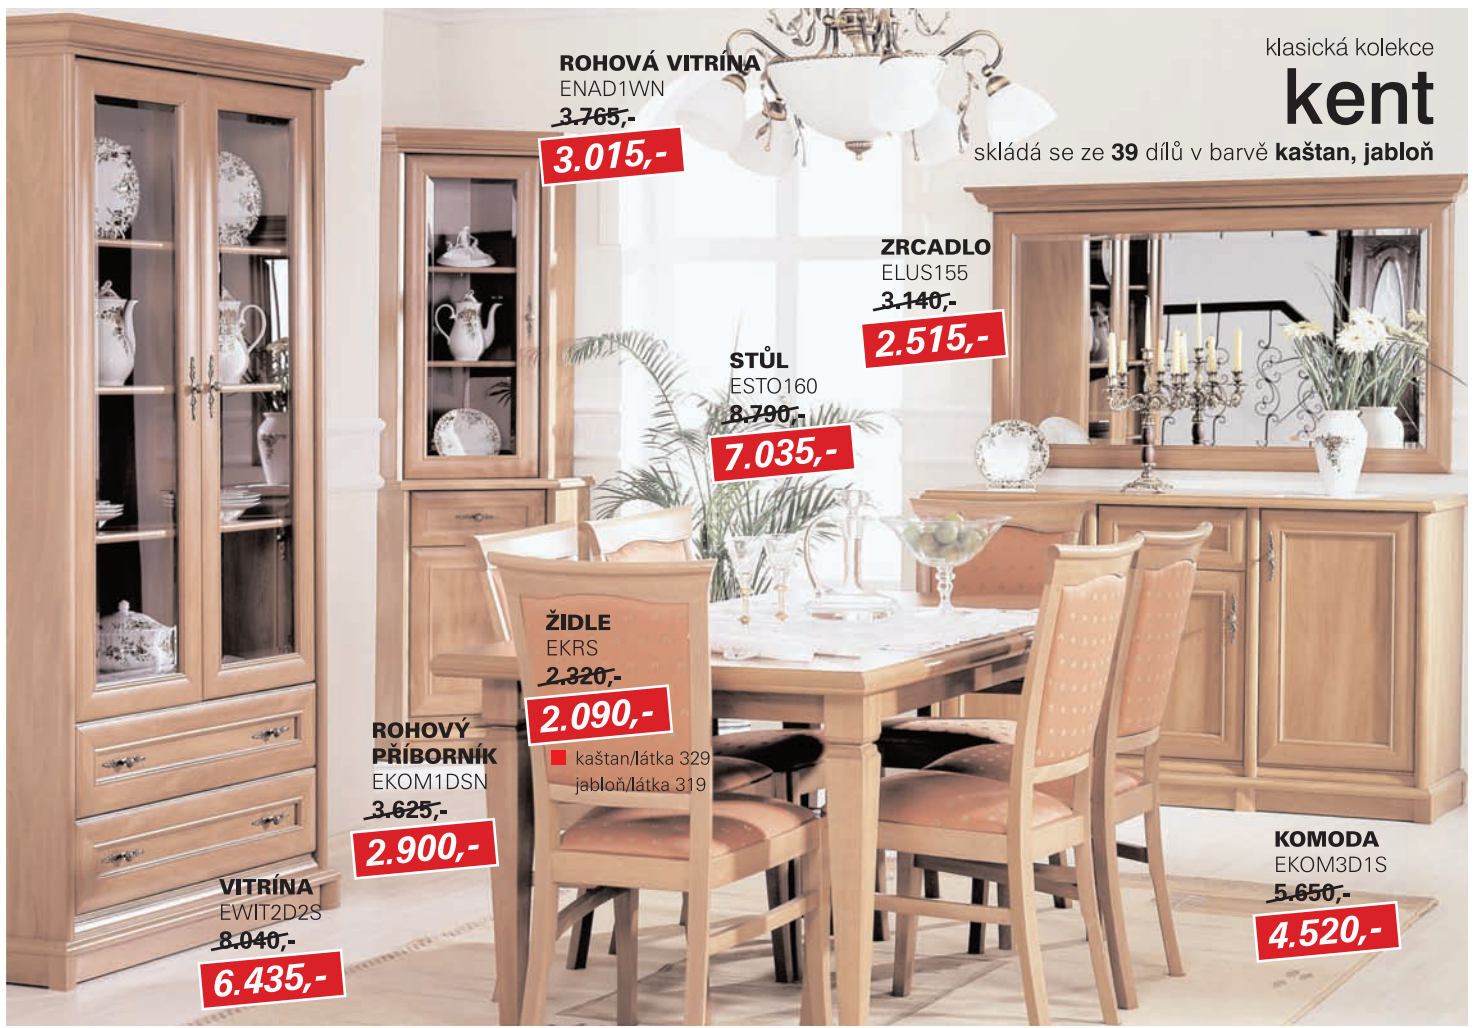

■ evelin lux brown

Cena za komplet
9.900,- pohovka + 2 křesla

5.300,-

■ secret 15

2.300,-

■ secret 15

ROHOVÁ VITRÍNA
ENAD1WN
~~3.765,-~~

3.015,-