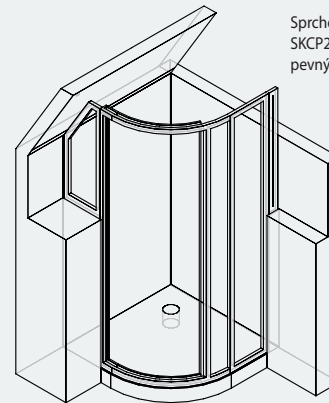

Sprchový kout SKCP2 s dvěma pevnými stěnami (PS).

Řešení atypů u řady Pivot a Blix

Výrobky Pivot a Blix nelze objednat v atypických rozměrech.

Řešení atypů u řady Rapier

Výrobky Rapier NRDP2 a NRDP4 v provedení bílá i satin lze vyrobit také v atypických šířkách v rozmezí 0 - 50 mm nad uváděné nominální šířky. Výrobky RPS v provedení bílá i satin lze vyrobit v atypických šířkách v rozsahu od 700 - 1100 mm.

Řešení atypů u řady GlassLine

Skla rohových a kruhových výrobků jsou vždy o 18 mm menší, než je zadaný rozměr, pokud není uvedeno jinak (tzn. jsou posunuta o 18 mm od okraje vaničky dovnitř koutu). Posunutí je nutné pro umístění prahové lišty a pro zaoblení vaničky, popř. soklu. Minimální šířka jednoho dílu skla je 80 mm. Atypická šířka dveří je možná jen s náhradní nízkou prahovou lištou s povrchem satin. Pokud je výrobek těsně před vyvýšenou hranou podlahy, lze prahovou lištu vynechat. Šikminy lze vyrobit na všech rovných sklech. U dveří GSD2 je nutné uvést případné nerovnosti zdi větší než 4 mm a skla s nimi sálocvat.

Výrobek	max. šířka	max. výška	min. šířka	šikmé stropy, zdi...
GSD2, GVS2	1450	2200	452 / vstup 320	ano
GSD3	2350	2200	529 / vstup 320	ano
GSRV4	1400 x 1400	2200	340 x 340 / vstup 320	ano
GSDPS	1400 x 1100	2200	440 x 100	ano
GSD3 + GPS	1500 x 1200	2200	529 x 200	ano
GSD3 + ZGPS	1200 x 1000	2200	740 x 200	ano
GSKK3	1100 x 1100	2000	665 x 608	ano - pouze pevná část
GSKK4	1300 x 1300	2000	665 x 665	ano - pouze pevná část
GPS	1100	2200	100	ano