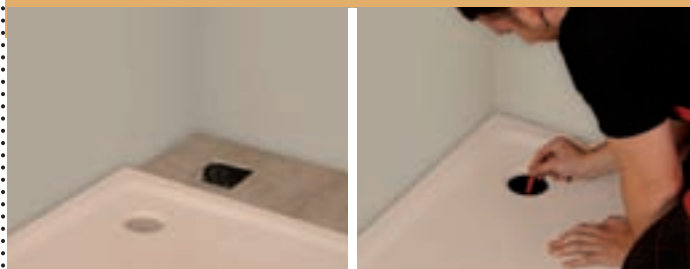

Montáž vaničky na podlahu

1. 1/ V podlaze musí být vytvořena kapsa pro sifon a odpad. Podklad pod vaničkou musí být pevný, např. dlažba, nebo beton, a odizolovaný.

1. 2/ Vaničku položte provizorně na určené místo a naznačte její polohu a polohu sifonu na podlaze.