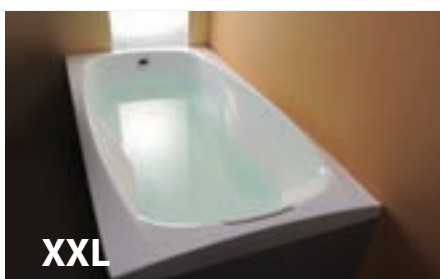

XXL

Když chcete výjimečně velkou vanu.

190 x 95

str. 150 - 151