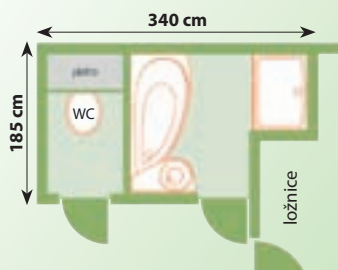

Jak si poradit s nedostatkem prostoru?

I když nemáte tolik místa, kolik byste si představovali, vždy lze najít řešení:

1 Nejprve zkuste zjistit, zda byste nemohli koupelnu rozšířit na úkor zbytečně velké a hluché chodby nebo sousední obytné místnosti.

Neveďte se vám do koupelny sprchový kout? ... a co zkusit „obětovat“ 1m² z jiné místnosti?

2 Není možné koupelnu zvětšit? Dojem prostorné koupelny i v malé místnosti získáte vhodným uspořádáním zařizovacích předmětů. Praktickým a úsporným řešením jsou koncepty RAVAK. Ušetří místo i čas, který byste věnovali shánění vybavení.

3 Bez stavebního zásahu můžete koupelnu opticky zvětšit také výběrem vhodných materiálů, barev i způsobem obložení. Obklady malého formátu prostor opticky zvětší. Při výběru obdélníkových obkladů koupelnu opticky rozšíříte orientací obkladu podélně. Prostor zvětší také velké zrcadlo.

4 Pokud máte možnost přesunout pračku do jiné místnosti, ušetříte spoustu místa na vanu, sprchový kout nebo obojí.

5 Prostor koupelny zvětší také denní světlo. Chybějící okna lze nahradit vhodným umělým osvětlením. K tomu poslouží bezpečná koupelnová svítidla RAVAK nebo chytré uspořádání svítidel systému Living 1 Memory, který vám umožní také poslouchat hudbu či ovládat ventilátor.

Orientace obkladů
podélně
opticky zvětší
prostor koupelny.