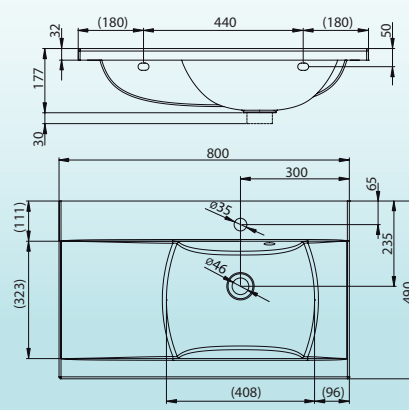

Umyvadla Classic

design nosal®

Pokud klasickou vanu Classic doplníte některým z umyvadel Classic, vytvoříte z vaší koupelny designově sladěný praktický celek.

Více informací o umyvadlech Classic na str. 180

Vany a vanové zástěny

Cena: **4 690,-**

Cena: **5 490,-**

Cena: **5 990,-**