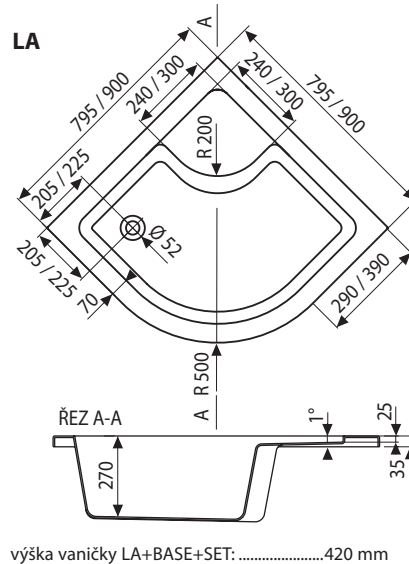

Sprchové vaničky sedací a hluboké sedací (minivany)

Nejeďte se vám do koupelny vana, ale vaše malé děti koupání nade vše milují? Rádi si při sprchování příjemně posedíte? Pořídte si akrylátovou sedací sprchovou vaničku nebo minivanu, která spojuje výhody van a sprchových koutů. Hluboké sedací vaničky, neboli minivany, jsou univerzální a prostorově nenáročné.

Sprchové vaničky

antibac®

Tosca 90

cena: **4 990,-**

LA

cena: **6 030,-**

LA+BASE

cena: **8 170,-**

LA+BASE+SET

antibac®

Sabina 80, 90

cena od: **3 990,-**

LA

cena od: **5 030,-**

LA+BASE

cena od: **7 540,-**

LA+BASE+SET

antibac®

Sabius 90

cena: **4 190,-**

LA

cena: **5 230,-**

LA+BASE

cena: **7 740,-**

LA+BASE+SET

Vhodné pro:

ESKK2 - 90; SKKP6 90; SKCP4 - 90
BLCP4 - 90; GSKK4 - 90; NRKCP4 - 90
GSKK3 - 90; PSKK3 - 90

U vaničky Tosca je otvor pro sifon $\varnothing$ 90 mm.

Vhodné pro:

SKCP4 - 80, 90 Sabina; SKKP6 - 80, 90 Sabina

Vanička Sabina je vyrobena tradiční technologií, tzn. zesílením akrylátové skořepiny epoxidovou pryskyřicí za přítomnosti skelných vláken. Vaničku Sabina je možno zapustit do zvýšené podlahy, podezdit a obložit, anebo prostě postavit na zem a přiložit čelní panel.

V každém případě doporučujeme použít originální podporu (nožičky), která je schopna podepřít i sedací část vaničky.

Vhodné pro:

SKKP2 - 90 Sabius

U vaniček Sabina a Sabius je otvor pro sifon i pro přepad $\varnothing$ 52 mm.