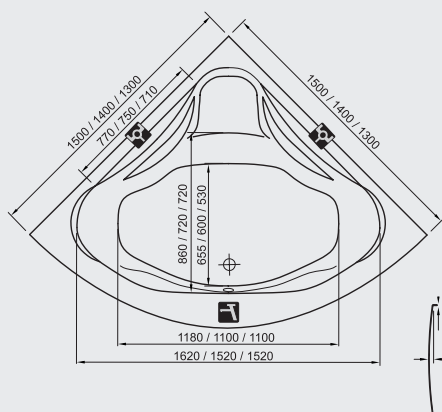

Triangle

Pro relaxaci i koupání ve dvou

Vana Triangle je určena pro všechny, kteří si oblíbili rohové vany. Umožňuje jak koupání pro dva, tak i příjemnou relaxaci při sprchování na sedátku.

Vana Triangle
cena vany od:

7 490,-

TIPY a RADY

Postrádáte v koupelně úložný prostor? Pořídte si praktický koupelňový nábytek, se kterým budete mít potřebné věci stále po ruce a zároveň je budete mít kam schovat. Vyberte a zkombinujte takové skříňky, které se hodí přesně do vaší koupelny. **Viz str. 172**

Příslušenství

viz str. **164**

Umyvadla

viz str. **172 - 185**

Vodovodní baterie

viz. strana **186 - 197**

VANA

Typ vany (cm)	Cena vany v bílé barvě	Cena podpory	Kompletní cena včetně podpory
Triangle 130	7 490	1 290	8 780
Triangle 140	8 490	1 290	9 780
Triangle 150	9 490	1 290	10 780

PANELY + PANELKIT

Typ panelu	Cena panelu	Cena panelkitu	Cena včetně panelkitu
Triangle 130	3 090	199	3 289
Triangle 140	3 390	199	3 589
Triangle 150	3 790	199	3 989

Ceny jsou uvedeny v Kč včetně DPH. Výrobky jsou standardně dodávány do 14 dnů.