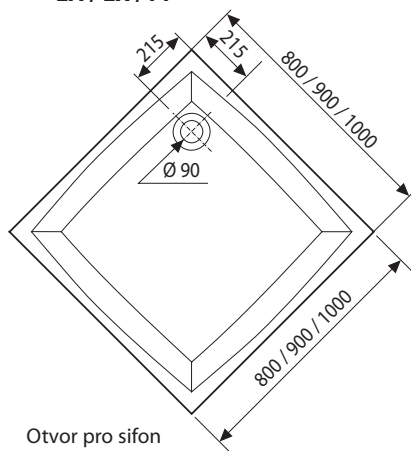

LA / EX / PP

Otvor pro sifon
Ø 90 mm.

výška vaničky LA: .....70 mm
výška panelu: .....140 mm
výška vaničky s panelem: .....175 mm