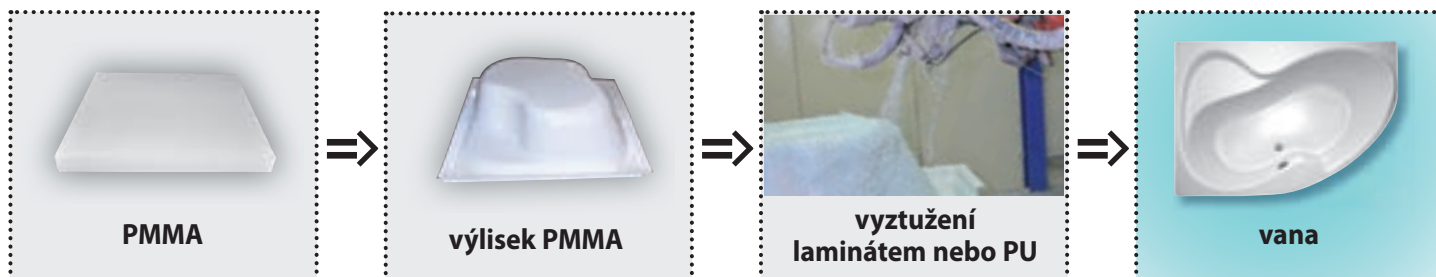

Proces výroby akrylátových van

Není vana jako vana

Není akrylát jako akrylát

Akrylát je nejpoužívanější a prestižní materiál na výrobu výlisků van a vaniček. Jeho přesný název zní polymethylmetakrylát, ale v praxi se často používá zkrácený název akrylát. Podle způsobu výroby akrylátových desek rozlišujeme dva druhy akrylátu - extrudovaný a litý.

Chemicky se jedná o dva stejné materiály. Jejich rozdílný způsob výroby však způsobuje zásadní rozdíly v užitných vlastnostech této hmoty. Extrudovaný akrylát se vyrábí tažením, takže jeho vlastnosti jsou zachovány pouze v jednom směru. Oproti tomu litý akrylát se lije do připravených forem a deska si tak zachovává své fyzikální vlastnosti ve všech směrech. Litý akrylát je tedy výrazně kvalitnější a výsledkem je záruka, že si výrobek dlouhodobě zachová požadovaný tvar, nekřiví se a nepraská. I proto je litý akrylát dražší, než extrudovaný.

Z hlediska užitných vlastností je akrylát snadno zpracovatelný a díky tomu lze vyrábět výrobky v jakémkoli designu. Při lisování akrylátových výlisků se používají hliníkové formy, které zaručují přesnost a prvotřídní tvar každého výrobku. Další výhodou je vysoce lesklý a neporézní povrch, který se snadno čistí a má jednoznačně antibakteriální vlastnosti.

Z hlediska komfortu má akrylát oproti plechové vaně nespornou výhodu v tom, že je pocitově vždy teplý a rychle se ohřívá, takže vás vana nestudí.

Pravě z těchto důvodů je litý akrylát jednoznačnou volbou i pro značku RAVAK.