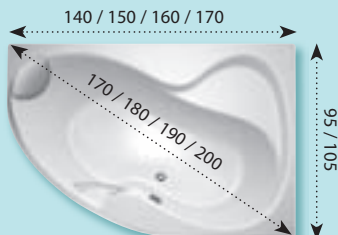

Dokonale chytré řešení

Praktické sedátko

Prostorné sedátko jistě využijete nejen při sprchování.

Prostor pro sprchování

Kolmé stěny vany a ploché dno vytvářejí ideální místo pro pohodlné a bezpečné sprchování.

Vana Rosa I 105 x 140 / 150 / 160

Vana Rosa II 105 x 150 / 160 / 170

Vana Rosa 95 95 x 150 / 160

Originální tvar - chytře řešené detaily.

Vnitřní prostor je větší než u klasických van podobných rozměrů.

Kvalitu materiálů a dokonalé zpracování potvrzuje i desetiletá záruka.

Vana Rosa I

Cena od:
8 190,-

Vana Rosa II

Cena od:
10 990,-

Vana Rosa 95

Cena od:
7 990,-

Ergonomický čelní panel

Řešení, které usnadňuje vstup do vany a působí velmi elegantně.

- Cena panelu pro vanu Rosa II včetně panelkity od: **4 380,-**

- Cena panelu pro vanu Rosa I včetně panelkity od: **4 040,-**

- Cena panelu pro vanu Rosa 95 včetně panelkity od: **3 980,-**

Baterie Rosa

Umyvadlová stojánková baterie s výpustí **1 690,-**

Vanová nástěnná baterie bez setu 150 mm **2 190,-**

Sprchová nástěnná baterie bez setu, 150 mm **1 590,-**

Více o bateriích Rosa na straně 190.