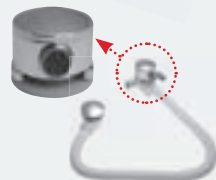

cena včetně odtoku ovládaného principem ClickClack:

3 140,-