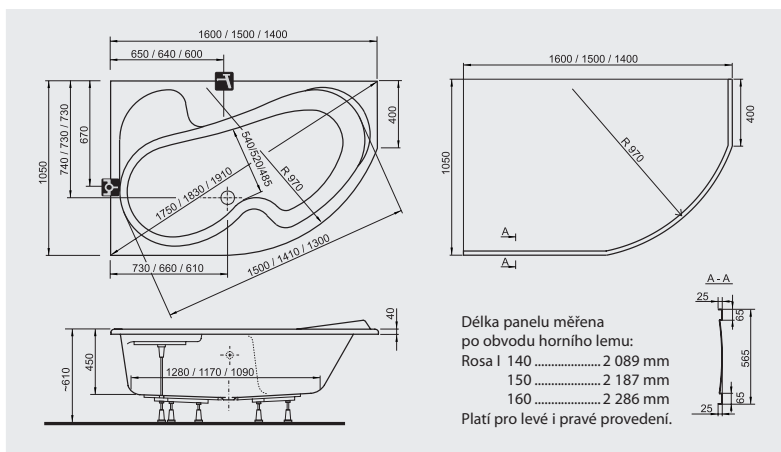

VANA			
Typ vany (cm)	Cena vany v bílé barvě	Cena podpory	Kompletní cena včetně podpory
Rosa I L/R 140x105	8 190	890	9 080
Rosa I L/R 150x105	8 890	890	9 780
Rosa I L/R 160x105	9 590	890	10 480
PANELY + PANELKIT			
Typ panelu	Cena panelu	Cena panelkitu	Cena včetně panelkitu
Rosa I 140 L/R	3 690	350	4 040
Rosa I 150 L/R	3 790	350	4 140
Rosa I 160 L/R	3 890	350	4 240

L (left) - levá varianta výrobku. R (right) - pravá varianta výrobku. Výrobky jsou standardně dodávány do 14 dnů. Ceny jsou uvedeny v Kč včetně DPH.