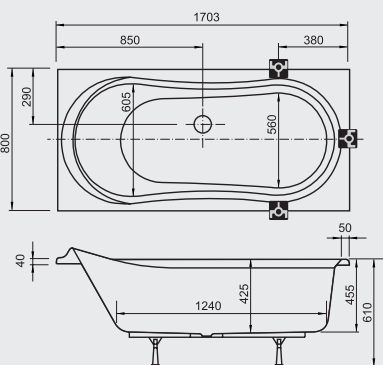

### Príslušenství

viz str. ► 164

Madlo nerez univerzální:

**1 580,-**

Délky panelů shodné pro levé i pravé provedení.