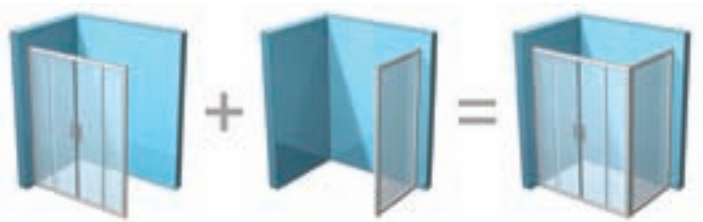

Rohové sprchové kouty - vstup zpředu

Rapier

sprchové dveře

pevná stěna

sprchový kout

Vedle širokého sortimentu standardních sprchových koutů se nabízí ještě jedna varianta – vytvořit si prostor pro sprchování přesně podle vašich představ a zároveň ho přizpůsobit prostorovým možnostem vaší koupelny.

Sprchové dveře vám nabízí řadu možností. Spojením sprchových dveří a pevné stěny získáte mnoho sprchových koutů různých tvarů a velikostí.