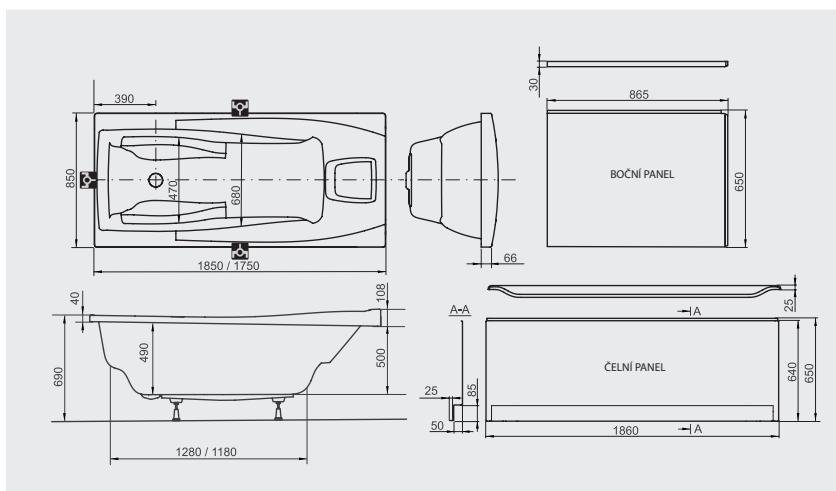

Vany samostatné

Vana You

Vana You
cena vany od:
12 940,-

Vanu You je možno zakoupit
i v provedení PU Plus viz str. 105

Jediná vana s neviditelným napouštěním a neviditelným přepadem.

Nezbytnou součástí vany You je podhlavník a speciální odtokový komplet (vana nemá žádný viditelný přepad). Napouštění vany zpod podhlavníku je prakticky neviditelné. Raménko vodovodní baterie nepřekáží v prostoru nad vanou a ovládání napouštění vany (např. podomítková baterie) může být umístěno opravdu na dosah.

VANA				
Typ vany (cm)	Cena vany v bílé barvě	Cena podpory	Kompletní cena včetně podpory	
You 175x85	12 940	740	13 680	
You 185x85	14 490	740	15 230	
You 175x85 WarmFlow	13 520	740	14 260	
You 185x85 WarmFlow	14 990	740	15 730	
You PU Plus 175x85	17 560	740	18 300	
You PU Plus 185x85	18 690	740	19 430	
You PU Plus 175x85 WarmFlow	18 560	740	19 300	
You PU Plus 185x85 WarmFlow	19 690	740	20 430	
Napouštění WarmFlow			2 990	
Vanový odtok WarmFlow			2 490	

PANELY + PANELKIT			
Typ panelu	Cena panelu	Cena panelkitu	Cena včetně panelkitu
Čelní panel You 175	3 940	490	4 430
Čelní panel You 185	4 100	490	4 590
Boční panel You 85 L/R	2 130	—	2 130

PODHLAVNÍK - barevnost zelená, bílá, šedá	
Typ	Cena
Podhlavník You	1 690

- Vana You - WarmFlow je vana s vyvrtaným otvorem pro napouštění WarmFlow.
- Vana v provedení PU Plus

Výrobky jsou standardně dodávány do 14 dnů.
Ceny jsou uvedeny v Kč včetně DPH.