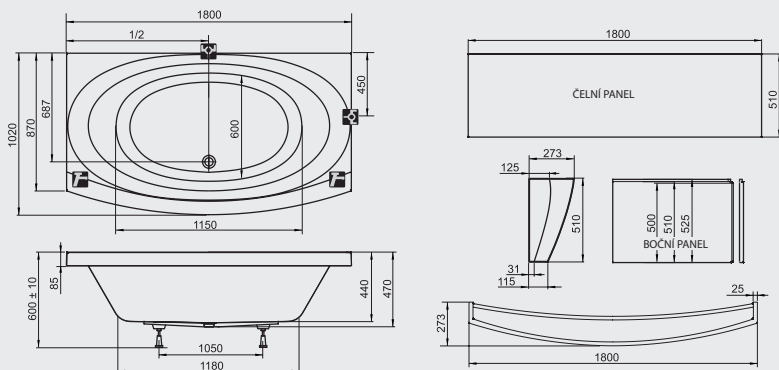

VANA			
Typ vany (cm)	Cena vany v bílé barvě	Cena podpory	Kompletní cena včetně podpory
Evolution 180x102	13 950	1 200	15 150
Evolution PU Plus 180x102	19 490	1 200	20 690
PANELY + PANELKIT			
Typ panelu	Cena panelu	Cena panelkitu	Cena včetně panelkitu
Čelní Evolution 180	3 990	540	4 530
Boční Evolution 87 L/R	1 840	-	1 840
MADLO + PODHLAVNÍK - barevnost zelená, bílá, šedá			
Typ	Cena		
Podhlavník Evolution	1 640		
Madlo Evolution	1 490		

Vana v provedení PU Plus
Výrobky jsou standardně dodávány do 14 dnů.
Ceny jsou uvedeny v Kč včetně DPH.

Příslušenství

viz str. 164

Nábytek

viz str. 179

TIPY a RADY

Baterie Rosa svým tvarem vhodně doplní koupelnu s vanou Evolution.
Více o bateriích na straně 186.