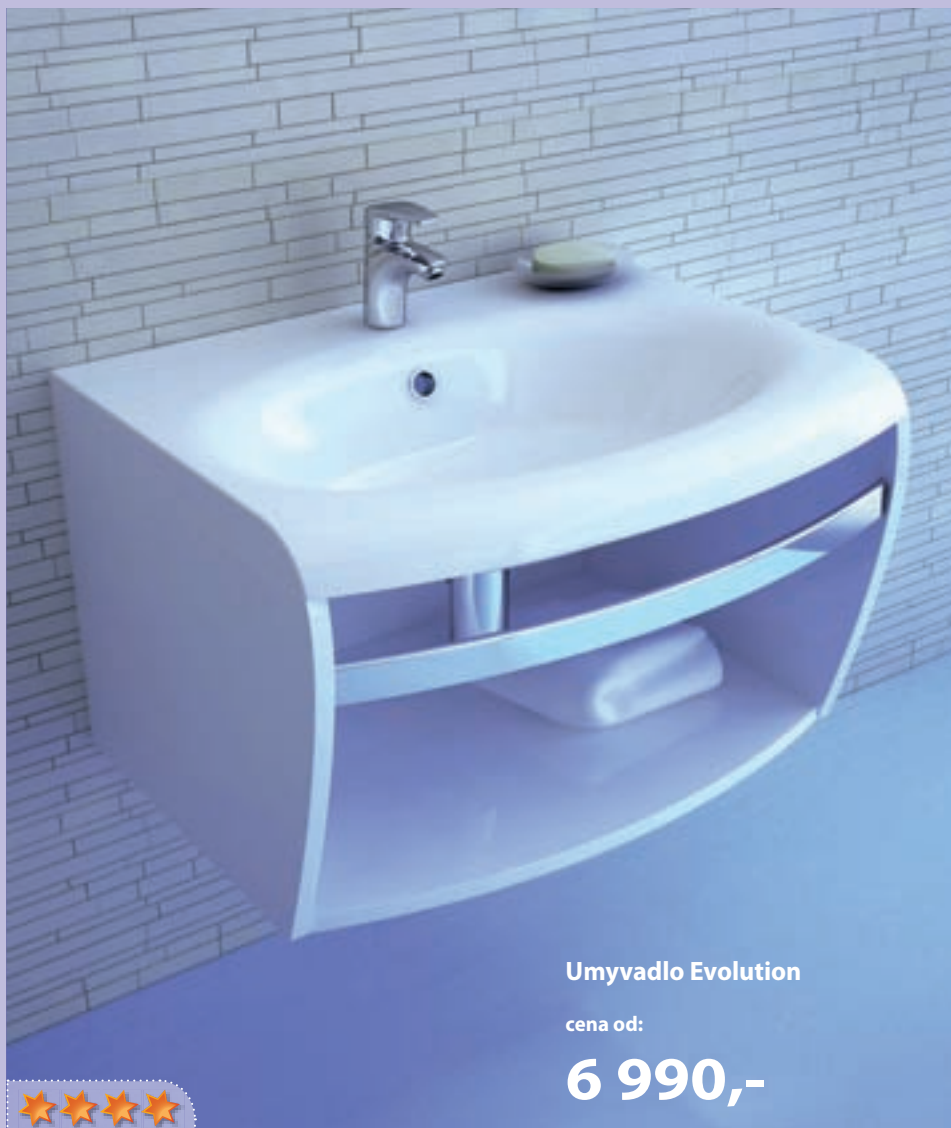

# Umyvadlo Evolution NOVINKA

design nosal®

Nábytek a umyvadlo Evolution jsou vrcholem evoluce v koupelnovém designu. Pocházejí z dílny designérského studia Nosal Design a svým originálním tvarem předního lemu dokonale doplňují vanu Evolution. Skvěle se hodí ale i ke kterémukoli čtvrtkruhového sprchového koutu. Jedinečný design a přesné boční hrany umyvadla zároveň umožňují umístění dvou umyvadel vedle sebe.