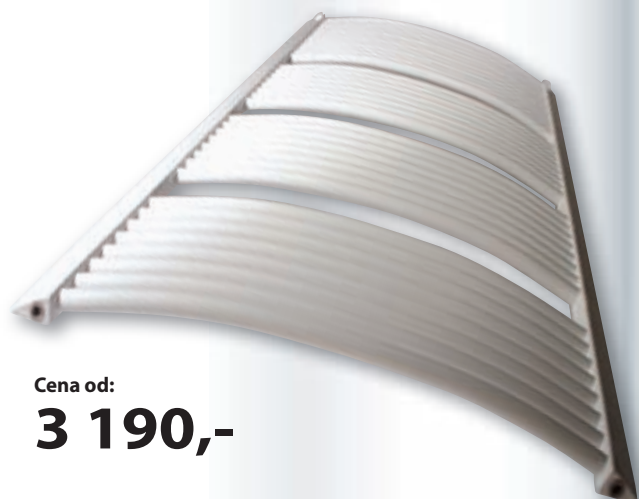

Ultra

Štíhlý a elegantní

Rádi byste si do koupelny pořídili radiátor, který by byl nenápadný, ladil by s vybavením koupelny a nijak nerušil její celkový vzhled? Pořídte si inovovaný radiátor Ultra, který bude elegantním doplňkem vaší koupelny.

Cena od:
3 190,-

bílá

Ultra bílá

stavební výška x stavební šířka	stavební hloubka	připojovací rozteč	max. výkon el. topného tělesa	cena včetně DPH
mm	mm	mm	watt	Kč
808	90	398	200	3 190
808	90	548	300	3 390
1200	90	398	300	3 990
1200	90	548	400	4 190
1788	90	398	400	6 690
1788	90	548	600	7 190

Příslušenství

Kombinované vytápění

V tomto případě je náplň radiátoru ohřívána topným tělesem, které je součástí výše uvedené sady. Kabelový přívod lze připojit přímo do zásuvky, nebo přes prostorový termostat či přes časový spínač s denním programováním.