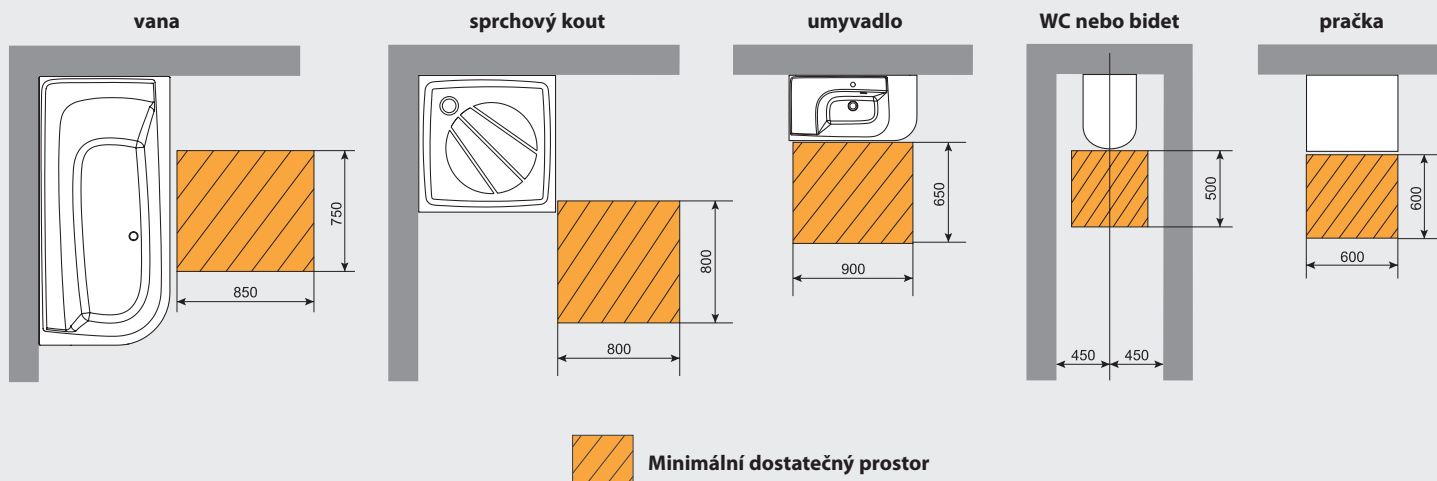

Jak si mám navrhnout koupelnu?

Při návrhu nové koupelny i rekonstrukci té stávající je nutné zvážit všechny funkce, které od koupelny očekáváte, s ohledem na prostor, funkčnost a praktičnost.

Přestože koupelna není velká, díky RAVAK konceptu Avocado se do ní vešlo vše a nepůsobí stísněně.

Praktičnost by měla být na prvním místě i v prostornější koupelně.

Minimální dostatečný prostor

I se všemi nutnými zařízeními předměty musí v koupelně být dostatek prostoru, abyste se mohli po sprchování pohodlně osušit, vystoupit z vany nebo si vyčistit zuby před umyvadlem, aniž byste se uhodili o roh skříňky nebo pračky.

Pro získání dostatečného prostoru je nutné respektovat všeobecné dispoziční zásady, dodržovat minimální vzdálenosti mezi jednotlivými zařízeními předměty, vzdálenosti od stěn a průchozí uličky.