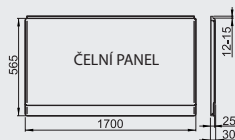

### Príslušenství

viz str. ► 164

Madlo nerez univerzální:

**1 580,-**

Délky panelů shodné pro levé i pravé provedení.