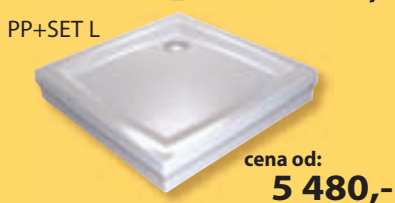

antibac®
Perseus 80, 90, 100

Vhodné pro:

ESD1 - 80, 90, 100; ESKPS - 80, 90, 100
ASDP3 - 80, 90, 100; SRV2-S - 80, 90, 100
ESKR2 - 80, 90, 100; ASRV3 - 80, 90
SDOP - 80, 90, 100; GSRV4 - 80, 90, 100
GSDPS - 80, 90, 100; NRKRV2 - 80, 90, 100
GSD2 - 80, 90, 100; BLRV2 - 80, 90
PDOP1 - 80, 90; PDOP2 - 100; NRDP2 - 100