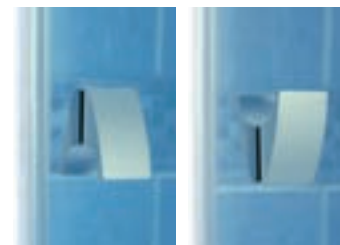

Zvolte si funkci madla

Pro výrobky řady Pivot je charakteristické ergonomicky řešené madlo moderního designu. Madlo otočené směrem dolů umocní eleganci sprchového koutu. Madlo otočené směrem nahoru je velmi praktické. Umožní zavěšení ručníku z vnější strany sprchového koutu, takže ho budete mít po osprchování po ruce.