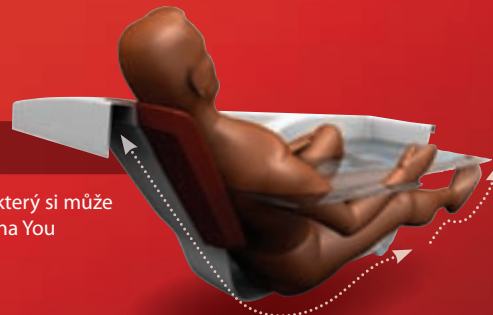

## Jak se dělá pohodlí?

- Sklon zádové části umožňuje ležení a nevylučuje ani pohodlné sezení.
- Ani člověk menší postavy nesjíždí do vody a netopí se, protože se může zapřít o „schůdek“, na který si může naopak nohy položit člověk větší postavy. Pokud nejste doma všichni stejně velcí, potom je vana You to pravé řešení pro vás.