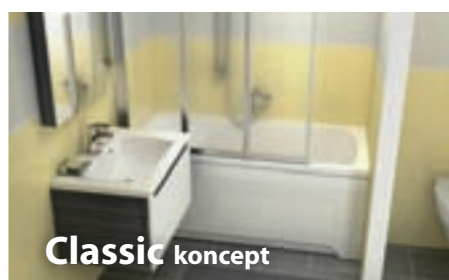

170 / 160 / 150 x 70

Classic koncept

I vana o šířce 70 cm může být prostorná.

str. 124 - 127