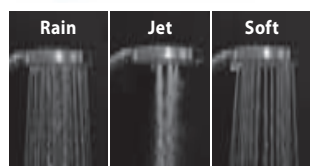

Vodovodní baterie – příslušenství

SET
– hadice 150 cm,
růžice 1 funkce, držák malý
901.00
cena: **469,-**

Sprchová hadice 150 cm
nerez jednozámková
911.00
cena: **199,-**

Držák plast
610.00
cena: **59,-**

Stěnový vývod sprchy
701.00
cena: **489,-**

Růžice plochá
3 funkce
953.00
cena: **349,-**

Růžice kulatá
5 funkcí
952.00
cena: **499,-**

Soft

EasyClean je funkce jednoduchého čištění drobných trysek sprchy. Vznikající vodní kámen lze jemným dotykem ruky z povrchu trysek jednoduše setřít.

Na čištění příslušenství použijte **RAVAK Cleaner** nebo jiné neagresivní přípravky, které naruší povrchovou vrstvu chromu. **Str. 27**

Umyvadlová piletka ClickClack systém
pro použití u baterií bez výpusti

cena:
430,-

otevřený

zavřený

Mosazný teleskopický
umyvadlový sifon chromový

cena:
1 990,-

otočné

Sprchová tyč s délkou 90 cm je ideální pro instalaci do sprchového koutu v rodině, kde se sprchují i děti. Umožní příjemnou sprchu pro malé i velké.

Tyč s posuvným držákem sprchy - 90 cm
973.00
cena: **1 199,-**

Tyč s posuvným držákem sprchy - 60 cm
972.00
cena: **569,-**