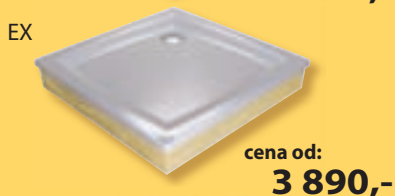

antibac®
Perseus 80, 90, 100

Vhodné pro:

ESD1 - 80, 90, 100; ESKPS - 80, 90, 100
ASDP3 - 80, 90, 100; SRV2-S - 80, 90, 100
ESKR2 - 80, 90, 100; ASRV3 - 80, 90
SDOP - 80, 90, 100; GSRV4 - 80, 90, 100
GSDPS - 80, 90, 100; NRKRV2 - 80, 90, 100
GSD2 - 80, 90, 100; BLRV2 - 80, 90
PDOP1 - 80, 90; PDOP2 - 100; NRDP2 - 100