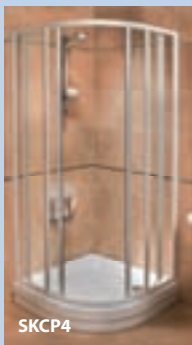

Jaký je rozdíl mezi výrobky SKCP4 a NRKCP4?

SKCP4 je čtveruhový sprchový kout z řady Supernova s rámovou konstrukcí a výplní z umělé hmoty nebo bezpečnostního kaleného skla. NRKCP4 představuje stejný typ sprchového koutu z řady Rapier. Má méně kovových obvodových profilů, výplně z bezpečnostního skla a jiný mechanismus pojezdu dveří s kolečky. **Str. 36, 54**