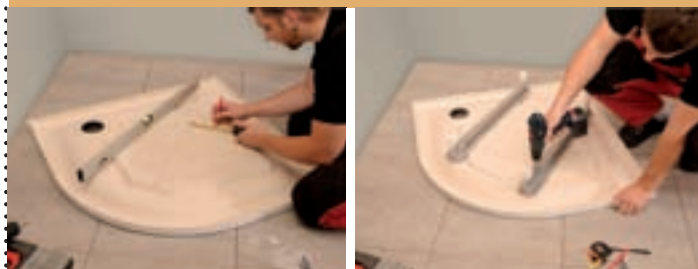

Montáž vaniček na nožičky

1. 1/ Podběry položte rovnoběžně se základní osou vaničky*. Odměřte dle typu vaničky vzdálenost od osy a vyznačte na zesílené dno 4 otvory.

* Osa vaničky je spojnice mezi protějšími rohy (u rohové vaničky) nebo mezi rohem a středem oblouku vaničky (u čtverkové vaničky).

1. 2/ V označených místech vyvrtejte 4 otvory Ø 3 mm. POZOR – vrtejte do hloubky 10 mm tak, abyste nepoškodili dno vaničky! Přišroubujte nosník k vaničce. Stejným způsobem přimontujte i druhý nosník.