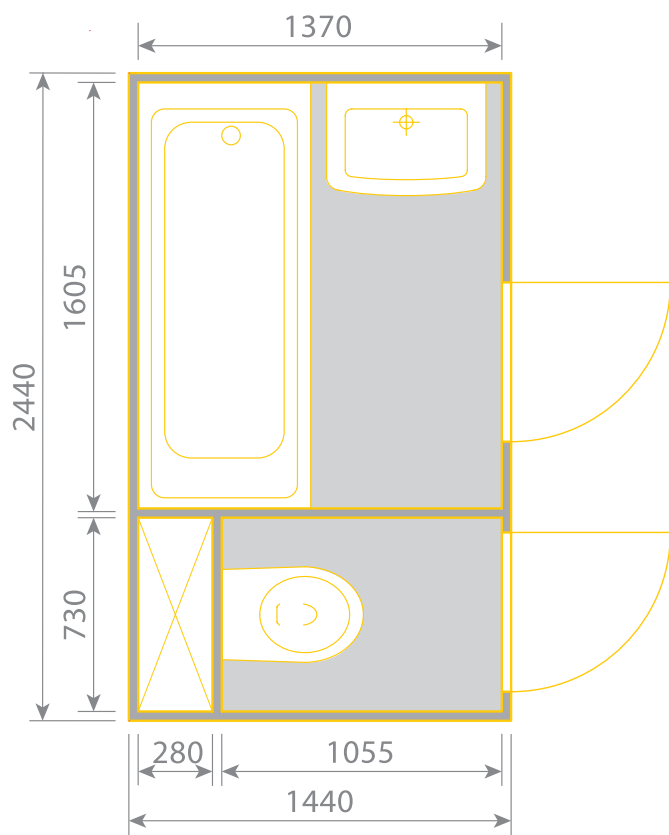

Řešení malých koupelen v panelových domech

KOUPELNA 3 2440 x 1440 (typ panelového domu B2)