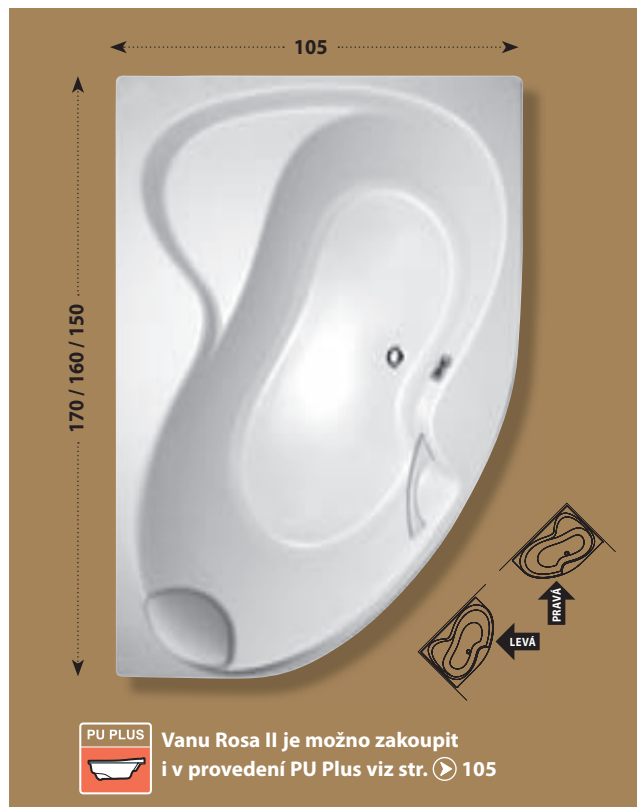

Koncept Rosa Vana Rosa II

PU PLUS Vanu Rosa II je možno zakoupit i v provedení PU Plus viz str. 105

Vany a vanové zástěny