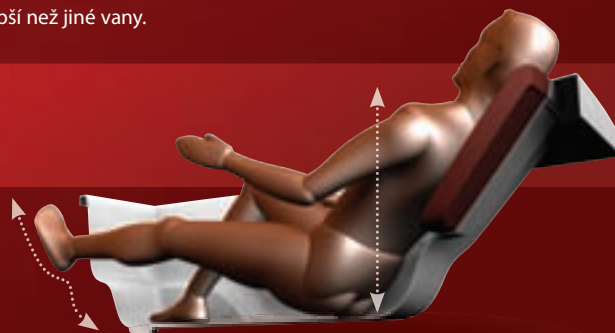

- Pohodlně se posaďte a přesvědčte se, kde jste nejširší. Už jste si to zkusili? Ano, je to místo pro lokty. Vana You je nejširší právě tam.
- Bývá vám při delším ležení ve vaně zima na ramena? Vana You je hlubší než jiné vany.

- Chladne vám voda při koupání příliš rychle? Vana You je první vana na světě používající unikátní systém WarmFlow®. Vanu You je možné navíc zakoupit i v provedení PU Plus viz str. 105

I po technické stránce je vana You zcela unikátní.

Speciální konstrukční řešení zádové části vany umožňuje použití systému WarmFlow®.

Záda v teple

WarmFlow šetří vodu při dopouštění teplejší vody při koupání. Pouze voda z nejchladnější části objemu vany je automaticky odváděna originálně řešeným ClickClack odtokem a přepadem.

Výšku hladiny vody ve vaně si můžete sami upravit tak, jak vám to nejlépe vyhovuje.