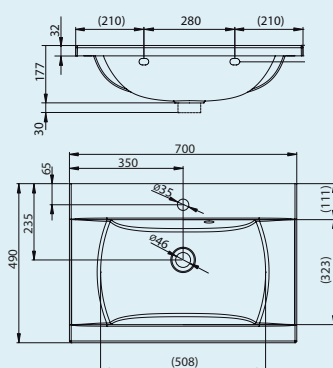

Umyvadla Classic

design nosal®

Umyvadla Classic, obzvláště v kombinaci se stejnojmennou vanou klasických tvarů, avšak v elegantním moderním designu, budou ozdobou každé koupelny. Jejich tvar a rozměry oceníte obzvláště v menších koupelnách, ale také všude tam, kde potřebujete dostatek odkládacího prostoru. Umyvadla Classic vkusně doplní také jakýkoli sprchový kout.

cena od:

4 690,-

Umyvadlo Classic 600

Umyvadlo Classic 600 je nejmenší ze série umyvadel Classic. Díky tomu je vhodné zejména do malých koupelen, ať už v konceptu s vanou Classic nebo v kombinaci se sprchovým koutem.

Umyvadlo Classic 700

Umyvadlo Classic 700 je prostřední ze série. Oproti prvnímu umyvadlu Classic má větší vnitřní prostor pro mytí rukou i praní drobného prádla.

Umyvadlo Classic 800 L/R

Umyvadlo Classic 800 je dostatečně velké, ale především poskytuje velkou odkládací plochu po straně na vše, co potřebujete mít v koupelně při ruce. Vybrat si můžete pravou nebo levou variantu umyvadla.

Nábytek a umyvadla

UMYVADLA

Classic 600	4 690	Umyvadlová piletka	430
Classic 700	5 490	Sífon chromový	1 990
Classic 800 L/R	5 990	Hrazda Classic 600, 700, 800	990

PŘÍSLUŠENSTVÍ

L (left) - levá varianta výrobku.
R (right) - pravá varianta výrobku.
Umyvadla jsou dodávána jen s otvorem pro stojánkovou baterii.
Ceny jsou uvedeny v Kč včetně DPH.
Výrobky jsou standardně dodávány do 14 dnů.

Umyvadlo Classic s hrazdou

Pokud nechcete umyvadlo Classic doplnit skříňkou, můžete si k němu pořídit hrazdu na ručníky.