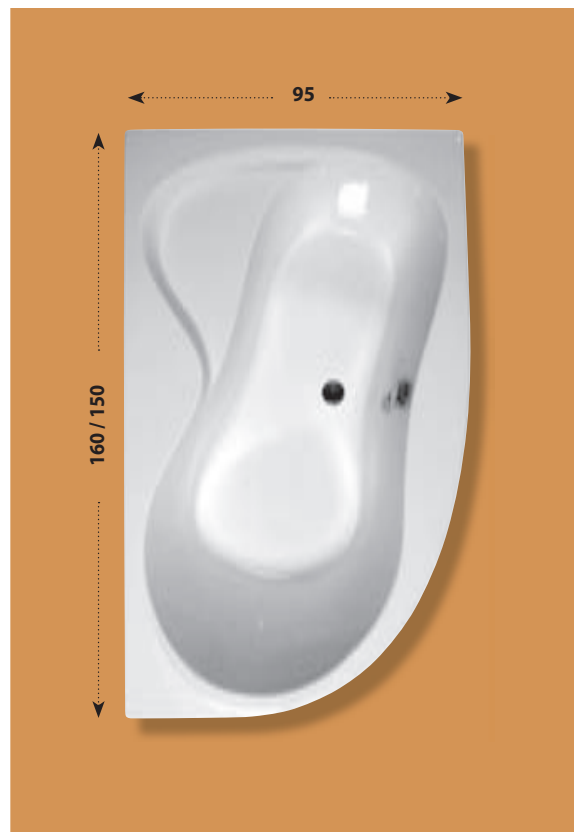

Malá rozměry, velká možností

Asymetrická vana Rosa 95 je nejmenší asymetrickou vanou v nabídce značky RAVAK, se kterou získáte i v opravdu malé koupelně možnost pohodlného koupání a sprchování.

Vana Rosa 95 je dílem studia Nosal Design a splňuje ty nejvyšší nároky na praktičnost. Šetří totiž nejen místo, ale také množství spotřebované vody při koupání.

I přes své menší rozměry si zachovává výjimečné vlastnosti van Rosa a v kombinaci s umyvadlem z litého mramoru a koupelnovým nábytkem Rosa vytvoří z koupelny designově sladěný praktický celek.

Vana Rosa 95 je jediná vana šířky 95 cm, která má skutečně funkční integrované sedátko pro pohodlné sezení i při sprchování.