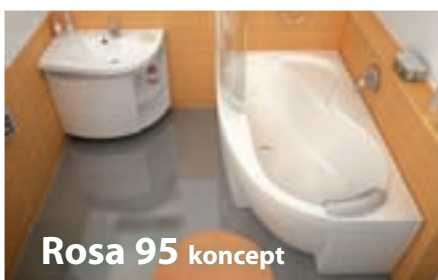

150 / 160 x 95

Rosa 95 koncept

Vana Rosa 95 do opravdu malých koupelen.

str. 108 - 117