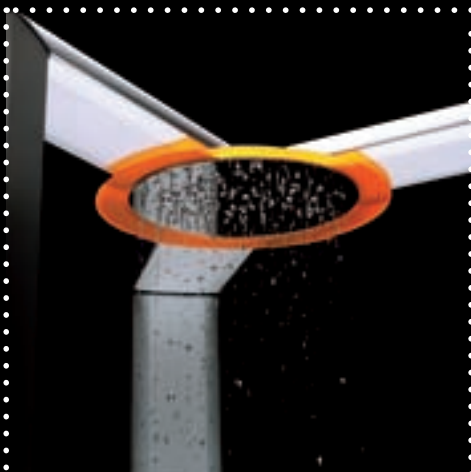

Sprchový kout Whitewater

Plochá konstrukce stropní růžice neumožňuje vodě zdržovat se v prostoru nad mikrotryskami. Po uzavření přívodu vody se i kapání z této sprchové růžice zastaví. (Vývoj RAVAK)