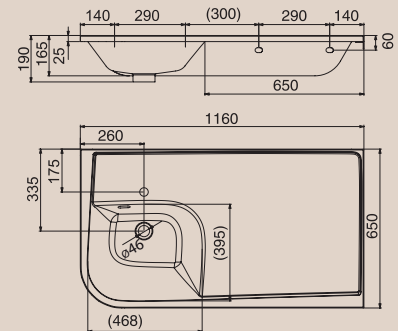

UMYVADLA		PŘÍSLUŠENSTVÍ	
Praktik S L/R	6 290	Umyvadlová piletá	430
Praktik U L/R	5 990	Sífon chromový	1 990
Praktik W L/R	6 990		

L (left) - levá varianta výrobku.
R (right) - pravá varianta výrobku.
Umyvadla jsou dodávána jen s otvorem pro stojánkovou baterii.
Ceny jsou uvedeny v Kč včetně DPH.
Výrobky jsou standardně dodávány do 14 dnů.