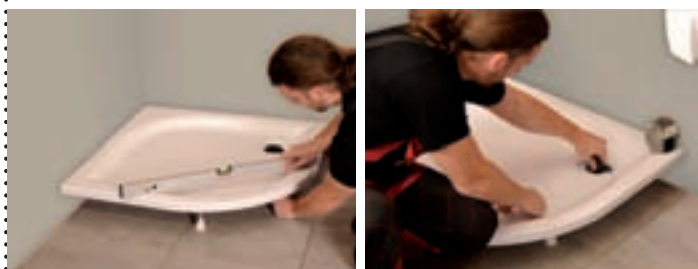

1. 3/ Postavte vaničku na nožičky. Otáčením nožiček ustavte vaničku do vodováhy. Na stěnu vyznačte výšku horní hrany vaničky, 100 mm od rohů vyznačte osy příchytek.

1. 4/ Na osy, 50 mm pod hranou vaničky, označte a vyvrtejte otvory Ø 8 mm, vložte hmoždinky a přišroubujte plastové příchytky. Do horních ozubů naneste silikonový tmel RAVAK a vaničku zavěste. Dotáhněte a zkompletujte sifon.