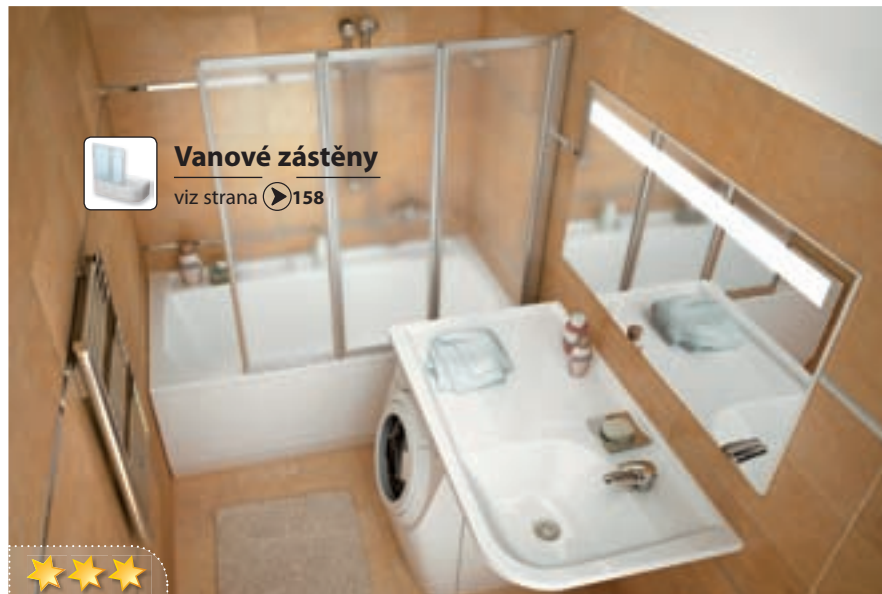

Vanové zástěny

viz strana 158

TIPY a RADY

Použijte podomítkovou baterii a napouštění přepadem k vanám Praktik. Budete tak moci využít celou odkládací plochu. Více o napouštění přepadem na str. 164 a o bateriích na str. 186

Zejména do menších koupelen nebo do niky jsou vhodné nové rozměrové varianty oblíbené vany Praktik.

Všechny můžete samozřejmě doplnit některým z umyvadel Praktik, vanovou zástěnou a dalšími koupelnovými doplňky, a vytvořit si tak designově sladěný koncept. S ním získáte zároveň dostatek odkládací plochy i v malé koupelně.