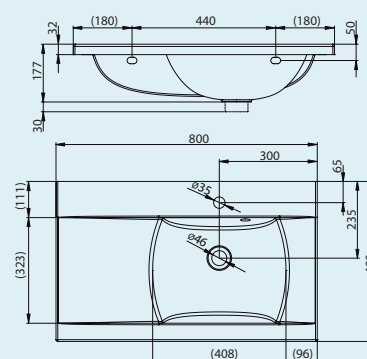

Nábytek a umyvadla

UMYVADLA

Classic 600	4 690	Umyvadlová piletka	430
Classic 700	5 490	Sífon chromový	1 990
Classic 800 L/R	5 990	Hrazda Classic 600, 700, 800	990

PŘÍSLUŠENSTVÍ

L (left) - levá varianta výrobku.
R (right) - pravá varianta výrobku.
Umyvadla jsou dodávána jen s otvorem pro stojánkovou baterii.
Ceny jsou uvedeny v Kč včetně DPH.
Výrobky jsou standardně dodávány do 14 dnů.

Umyvadlo Classic s hrazdou

Pokud nechcete umyvadlo Classic doplnit skříňkou, můžete si k němu pořídit hrazdu na ručníky.