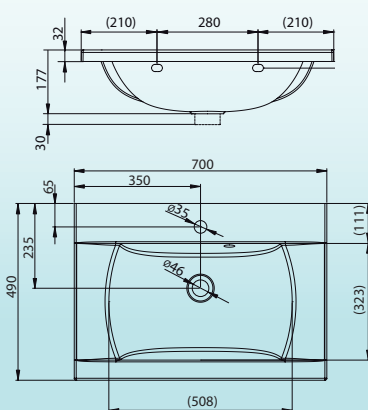

Umyvadla Classic

design nosal®

Pokud klasickou vanu Classic doplníte některým z umyvadel Classic, vytvoříte z vaší koupelny designově sladěný praktický celek.

Více informací o umyvadlech Classic na str. 180

Vany a vanové zástěny

Cena: **4 690,-**

Cena: **5 490,-**

Cena: **5 990,-**