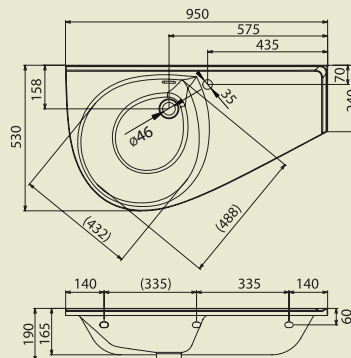

UMYVADLA

Avocado L/R	3 490
Avocado Comfort L/R	4 990

PŘÍSLUŠENSTVÍ

Umyvadlová piletka	430
Sifon chromový	1 990

L (left) - levá varianta výrobku.
R (right) - pravá varianta výrobku.
Umyvadla jsou dodávána jen s otvorem pro stojánkovou baterii.
Ceny jsou uvedeny v Kč včetně DPH.
Výrobky jsou standardně dodávány do 14 dnů.