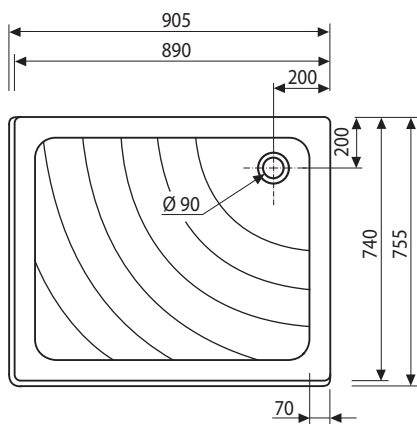

LA / EX / PU

Otvor pro sifon $\varnothing$ 90 mm.

výška vaničky LA: ..... 95 mm
výška vaničky EX, PU: ..... 185 mm