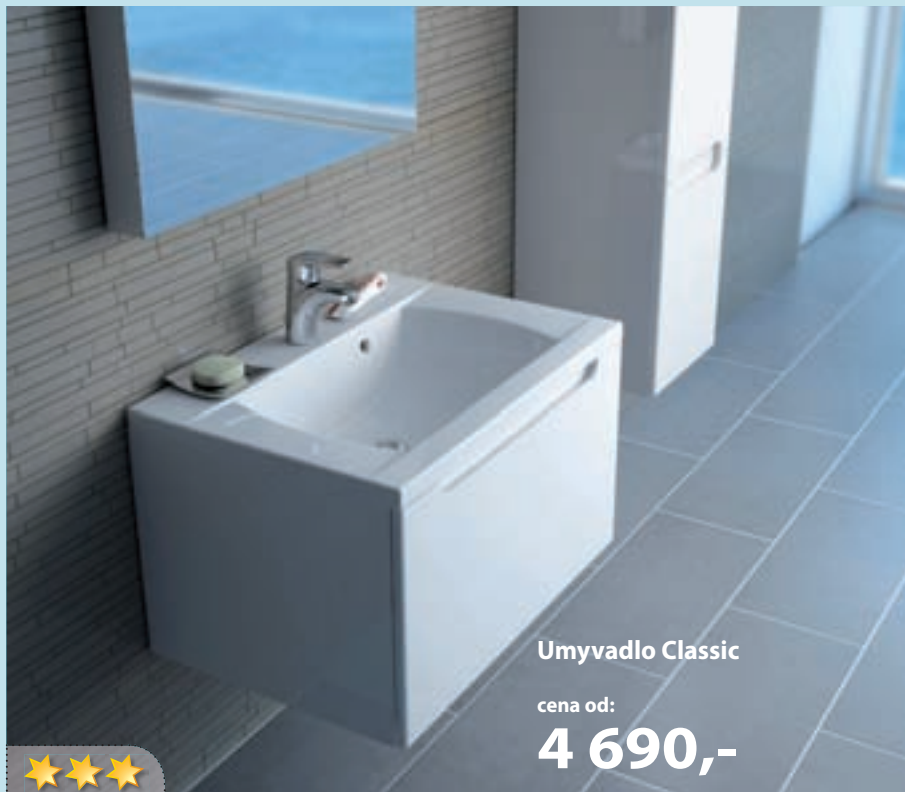

Umyvadla Classic

design nosal®

Umyvadla Classic, obzvláště v kombinaci se stejnojmennou vanou klasických tvarů, avšak v elegantním moderním designu, budou ozdobou každé koupelny. Jejich tvar a rozměry oceníte obzvláště v menších koupelnách, ale také všude tam, kde potřebujete dostatek odkládacího prostoru. Umyvadla Classic vkusně doplní také jakýkoli sprchový kout.

Umyvadlo Classic

cena od:

4 690,-