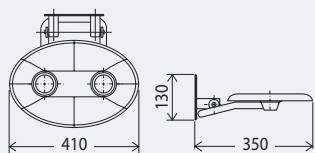

Sprchová sedátka OVO

Sedátka Ovo se vyznačují především robustní konstrukcí, která zaručuje jejich naprosto bezpečné používání. Konstrukce je vyrobena z nerez a nosnost sedátek Ovo je tak garantována do 150 kg. Je ale nutné zvážit nosnost konstrukce zdi, na kterou se sedátko montuje, a použít vhodný kotvicí materiál.