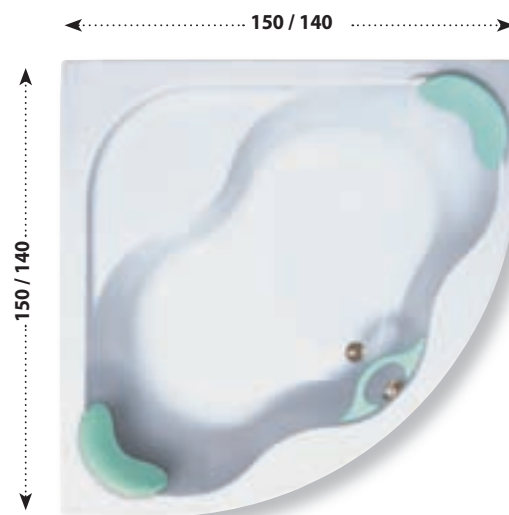

VDKP4
Čtyřdílná vanová nástavba
s plastovou výplní Rain
Dokáže zcela uzavřít prostor
nad vanou Gentiana.

VDKP4 cena od:
9 940,-