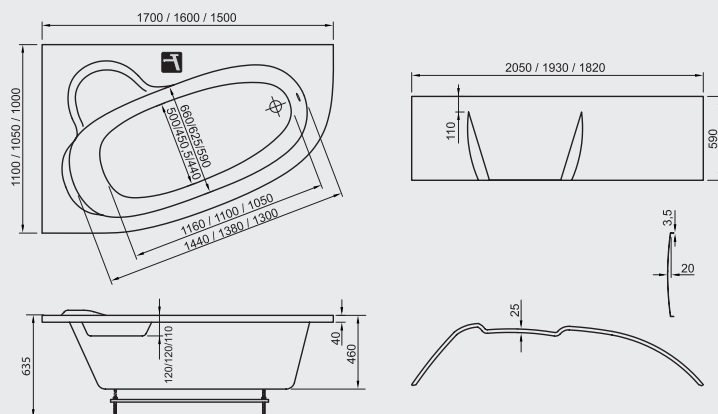

VANA

Typ vany (cm)	Cena vany v bílé barvě	Cena podpory	Kompletní cena včetně podpory
Asymmetric L/R 150x100	6 890	990	7 880
Asymmetric L/R 160x105	7 390	990	8 380
Asymmetric L/R 170x110	9 490	990	10 480

PANELY + PANELKIT

Typ panelu	Cena panelu	Cena panelkitu	Cena včetně panelkitu
Asymmetric 150 L/R	2 490	-	2 490
Asymmetric 160 L/R	2 790	-	2 790
Asymmetric 170 L/R	2 990	-	2 990

L (left) - levá varianta výrobku. R (right) - pravá varianta výrobku. Ceny jsou uvedeny v Kč včetně DPH. Výrobky jsou standardně dodávány do 14 dnů.