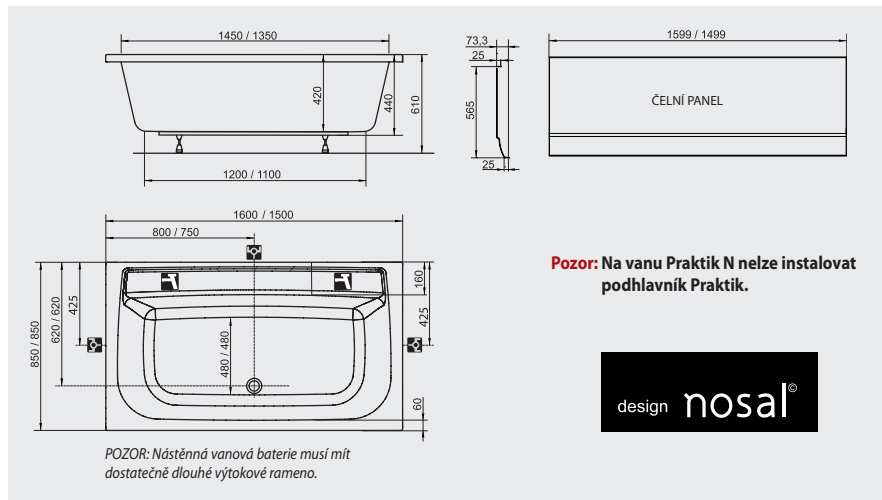

Všechny můžete samozřejmě doplnit některým z umyvadel Praktik, vanovou zástěnou a dalšími koupelnovými doplňky, a vytvořit si tak designově sladěný koncept. S ním získáte zároveň dostatek odkládací plochy i v malé koupelně.