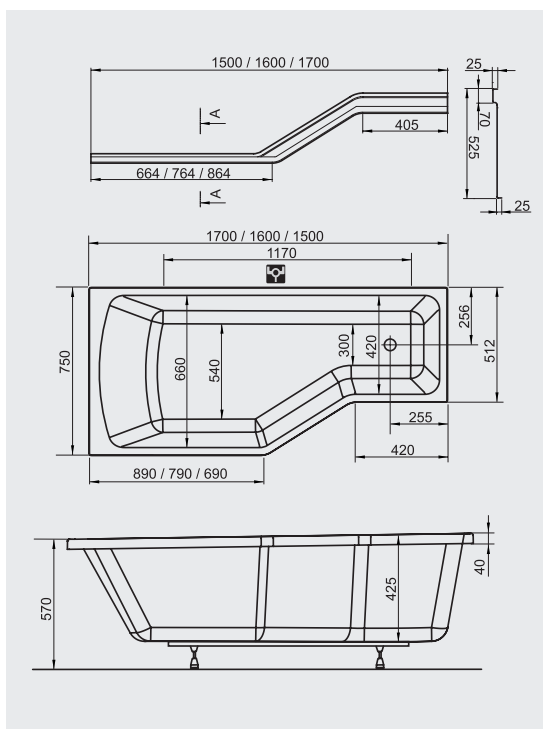

VANA			
Typ vany (cm)	Cena vany v bílé barvě	Cena podpory	Kompletní cena včetně podpory
BeHappy L/R 150x75	7 690	790	8 480
BeHappy L/R 160x75	7 990	790	8 780
BeHappy L/R 170x75	8 290	790	9 080

PANELY + PANELKIT			
Typ panelu	Cena panelu	Cena panelkitu	Cena včetně panelkitu
Čelní BeHappy 150	3 290	640	3 930
Čelní BeHappy 160	3 490	640	4 130
Čelní BeHappy 170	3 690	640	4 330

PODHLAVNÍK - barevnost zelená, bílá, šedá	
Typ	Cena
Podhlavník BeHappy	1 090

VANOVÁ ZÁSTĚNA		
Typ	Výška mm	Cena
VS3 100 satin / white + rain	1 400	4 490
VS3 115 satin / white + rain	1 400	4 990
VS3 130 satin / white + rain	1 400	5 490
VS3 100 satin / white + transparent	1 400	5 490
VS3 115 satin / white + transparent	1 400	5 990
VS3 130 satin / white + grape	1 400	5 990
VS3 130 satin / white + transparent	1 400	6 490

PŘÍSLUŠENSTVÍ	
Typ	Cena
Vanový odtokový komplet s přepadem ClickClack	885
Umyvadlová piletka ClickClack	430

L (left) - levá varianta výrobku. R (right) - pravá varianta výrobku.
Výrobky jsou standardně dodávány do 14 dnů.
Ceny jsou uvedeny v Kč včetně DPH.