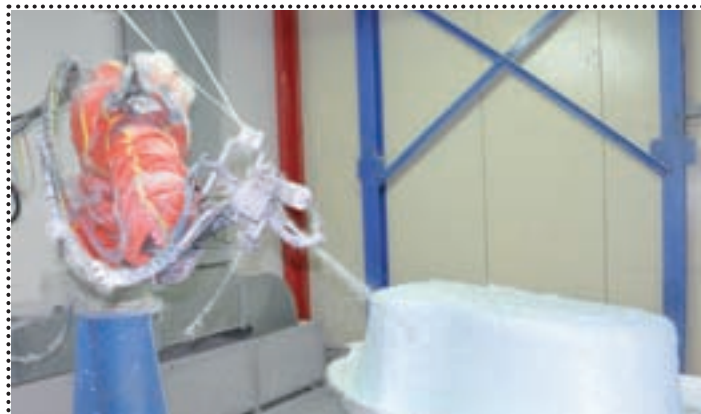

Vyztužení Laminát nebo PU Plus?

Ravak rozlišuje dva způsoby vyztužení akrylátových výlisků.

1) Nejběžněji používané - vyztužení polyesterovou pryskyřicí plněnou skelným vláknem (tzv. laminát).
2) Originální vyztužení RAVAK - vyztužení polyuretanovou pěnou označované PU Plus.

Laminát

Při vyztužení laminátem dochází k nástřiku směsi pryskyřice a skelného vlákna na akrylátový výlisek. Poměr těchto složek a množství nástřiku je řízeno počítačem pro každou vanu individuálně. Výrobek s nástřikanou vrstvou je poté „sušen“ ve vytvrzovacím tunelu, kde rovněž platí přísná technologická pravidla. Výhodou laminátu je vysoká pevnost a tuhost výrobku, který je k dostání za příznivou cenu.