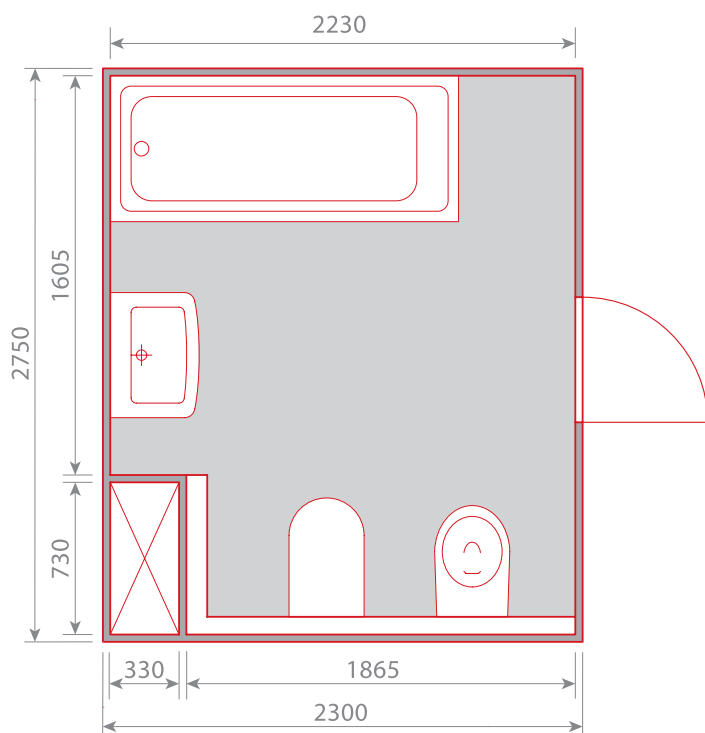

KOUPELNA 4 2750 x 2300 (ukázka větší koupelny)