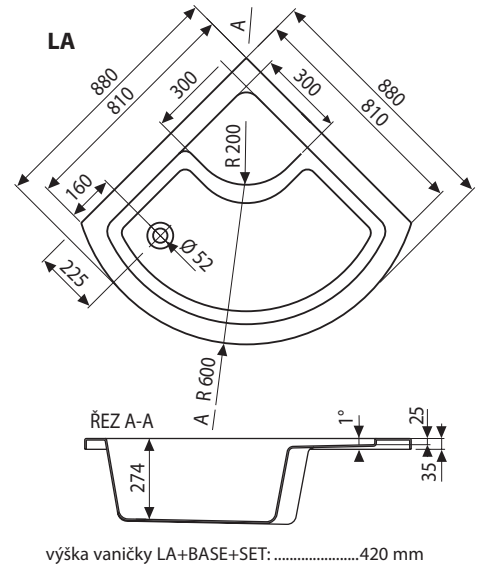

Sprchové vaničky sedací a hluboké sedací (minivany)

Nejeďte se vám do koupelny vana, ale vaše malé děti koupání nade vše milují? Rádi si při sprchování příjemně posedíte? Pořídte si akrylátovou sedací sprchovou vaničku nebo minivanu, která spojuje výhody van a sprchových koutů. Hluboké sedací vaničky, neboli minivany, jsou univerzální a prostorově nenáročné.

Sprchové vaničky

antibac®

Tosca 90

cena: **4 990,-**

LA

cena: **6 030,-**

LA+BASE

cena: **8 170,-**

LA+BASE+SET

antibac®

Sabina 80, 90

cena od: **3 990,-**

LA

cena od: **5 030,-**

LA+BASE

cena od: **7 540,-**

LA+BASE+SET

antibac®

Sabius 90

cena: **4 190,-**

LA

cena: **5 230,-**

LA+BASE

cena: **7 740,-**

LA+BASE+SET

Vhodné pro:

ESKK2 - 90; SKKP6 90; SKCP4 - 90
BLCP4 - 90; GSKK4 - 90; NRKCP4 - 90
GSKK3 - 90; PSKK3 - 90

U vaničky Tosca je otvor pro sifon $\varnothing$ 90 mm.

Vhodné pro:

SKCP4 - 80, 90 Sabina; SKKP6 - 80, 90 Sabina

Vanička Sabina je vyrobena tradiční technologií, tzn. zesílením akrylátové skořepiny epoxidovou pryskyřicí za přítomnosti skelných vláken. Vaničku Sabina je možno zapustit do zvýšené podlahy, podezdit a obložit, anebo prostě postavit na zem a přiložit čelní panel.

V každém případě doporučujeme použít originální podporu (nožičky), která je schopna podepřít i sedací část vaničky.

Vhodné pro:

SKKP2 - 90 Sabius

U vaniček Sabina a Sabius je otvor pro sifon i pro přepad $\varnothing$ 52 mm.