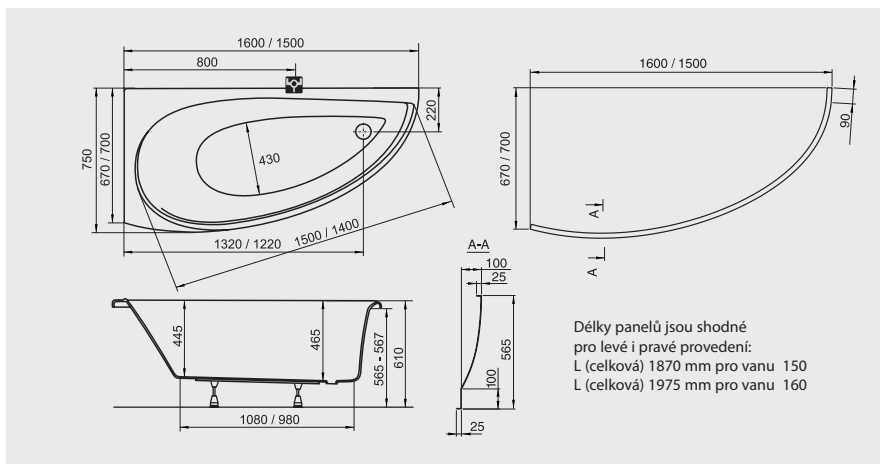

VANA			
Typ vany (cm)	Cena vany v bílé barvě	Cena podpory	Kompletní cena včetně podpory
Avocado L/R 150x75	8 040	690	8 730
Avocado L/R 160x75	8 390	690	9 080
PANELY + PANELKIT			
Typ panelu	Cena panelu	Cena panelkitu	Cena včetně panelkitu
Avocado 150 L/R	3 315	510	3 825
Avocado 160 L/R	3 415	510	3 925

L (left) - levá varianta výrobku. R (right) - pravá varianta výrobku.
Výrobky jsou standardně dodávány do 14 dnů.
Ceny jsou uvedeny v Kč včetně DPH.