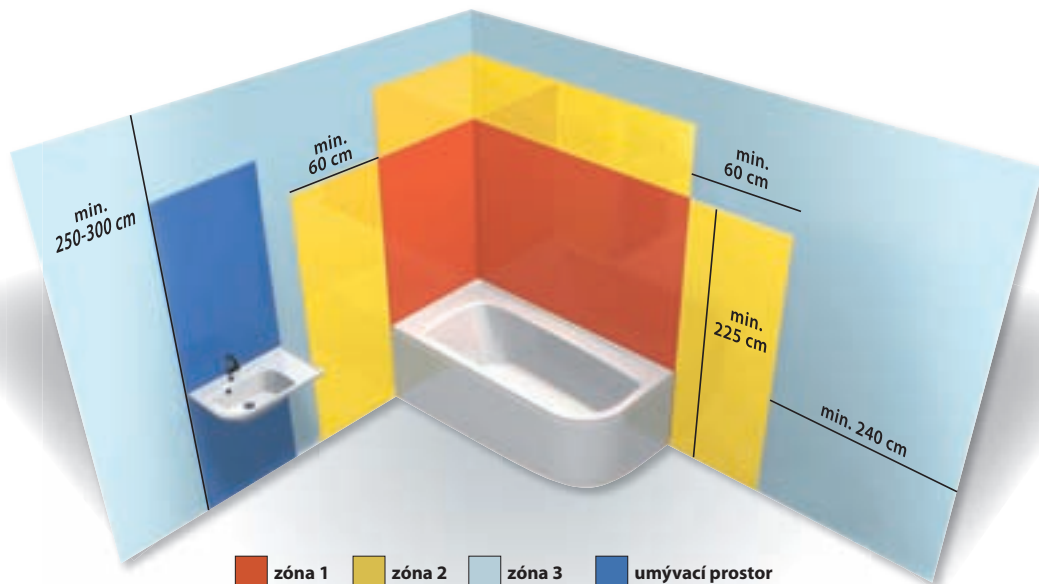

Bezpečná koupelňová svítidla H2O Basic a H2O Profi

1. Vyberte si, kam chcete svítidla umístit

Základním předpokladem koupelňového osvětlení musí být bezpečnost.

Víte, že v koupelně existují bezpečnostní zóny, do kterých můžete umístit světla s příslušným krytím (IP*)? S obyčejnými svítidly to ale rozhodně nezkoušejte, technické normy koupelňových svítidel jsou velmi přísné. Rozhodněte se, kam chcete svítidla umístit, a zvolte si svítidla se správným krytím.

zóna 1 zóna 2 zóna 3 umývací prostor

Uvedené schéma má pouze informativní charakter a neobsahuje veškeré situace uvedené v ČSN 33 2000-7-701.

* Označení o krytí IP udává stupeň ochrany svítidla před vniknutím cizích předmětů a vody. Čím je první číslice vyšší tím vyšší je ochrana proti vniknutí cizích předmětů, druhá číslice znamená stupeň krytí před vniknutím vody.

zóna 1 Strop a prostor od okraje vany nebo sprchy do výše 225 cm od země.

Doporučená svítidla RAVAK pro tuto zónu jsou H2O Basic SL31 v provedení 12V a H2O Profi SL21, SL22, SL23 v provedení 12V.

zóna 2 Strop a prostor kolem vany nebo sprchy do vzdálenosti 60 cm a nad ním do výšky 225 cm od země.

Doporučená svítidla RAVAK pro tuto zónu jsou H2O Basic SL31 v provedení 230V nebo 12V a H2O Profi SL21, SL22, SL23 v provedení 230V nebo 12V.

zóna 3 Prostor stropu a koupelny mimo zóny 1 a 2.

Do této zóny je možné instalovat kterékoli svítidlo RAVAK H2O Basic a H2O Profi.

umývací prostor Prostor do výše 250 cm od země, vymezený okrajem umyvadla.

Nad tento prostor od výšky stropu 250 cm je možné instalovat kterákoli svítidla řad H2O Basic a H2O Profi.