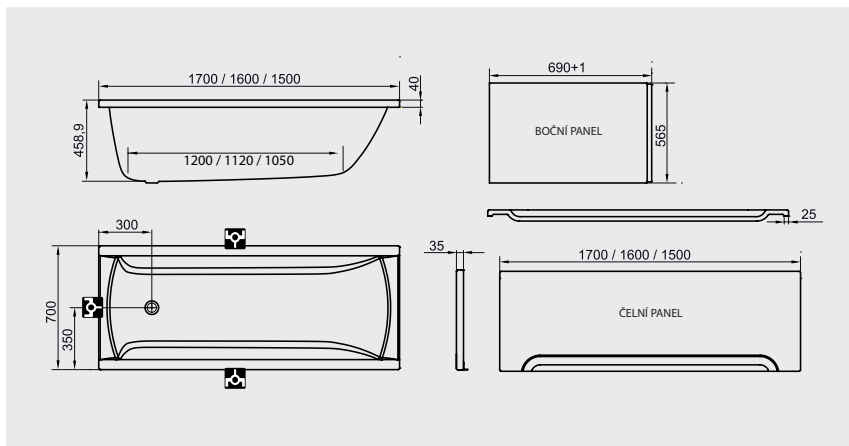

VANA			
Typ vany (cm)	Cena vany v bílé barvě	Cena podpory	Kompletní cena včetně podpory
Classic 150x70	6 490	690	7 180
Classic 160x70	6 990	690	7 680
Classic 170x70	7 490	690	8 180
PANEĽY + PANEĽKIT			
Typ panelu	Cena panelu	Cena panelkitu	Cena včetně panelkitu
Čelní Classic 150	2 990	390	3 380
Čelní Classic 160	3 090	390	3 480
Čelní Classic 170	3 190	390	3 580
Boční Classic	1 990	-	1 990
MADLA + PODHLAVNÍK - barevnost bílá, zelená, šedá			
Typ	Cena		
Podhlavník Classic	1 290		
Madlo nerez univerzální	1 580		

Výrobky v bílé barvě jsou standardně dodávány do 14 dnů.
Ceny jsou uvedeny v Kč včetně DPH.