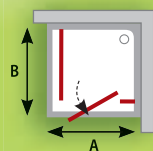

1/ PDOP1 cena od:
9 140,-

AntiCalc

Bílá
Satin

★★★★★

Vyberte si také vhodnou vaničku nebo odtokový žlab, viz str. 82.

2/ PDOP2 cena od:
9 940,-

AntiCalc

Nezapomeňte na sedátko!
Více informací viz str. 74 - 77

Bílá
Satin

★★★★★

Vyberte si také vhodnou vaničku nebo odtokový žlab, viz str. 82.

1. PDOP1

Sprchové dveře otočné pivotové jednodílné

PDOP1 tvoří otočné dveře.

Otočením dveří „vzhůru nohama“ při montáži získáte levou nebo pravou variantu vstupu.

Výška dveří je 1900 mm.

Lze je kombinovat pouze s pevnými stěnami PPS. **Viz str. 46**

Pro rozšíření výrobku lze použít nastavovací profily PNPS.

TIPY a RADY

Vytvořte si sprchovací prostor, jaký chcete, třeba 120 x 100 cm.

A - sprchové dveře - zvolte si rozměr 80 - 120 cm

B - pevná stěna - zvolte si rozměr 80 - 100 cm