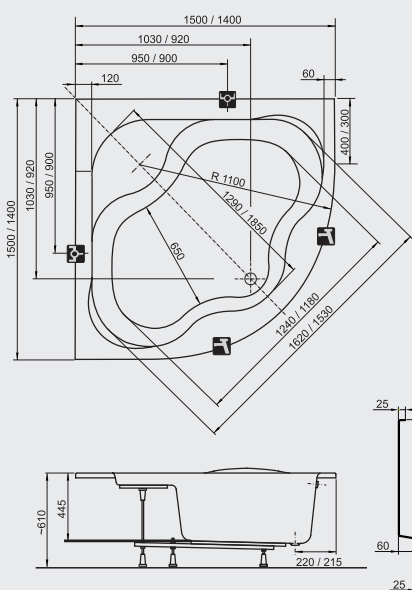

TIPY a RADY

Luxusní vzhled vany můžeme umocnit nahrazením polyuretanového středového madla dvěma univerzálními madly namontovanými na vodorovnou plochu horního okraje vany, souměrně k jejímu středu.