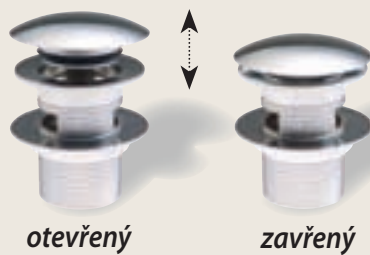

Umyvadlová piletka ClickClack systém

cena: **430,-**