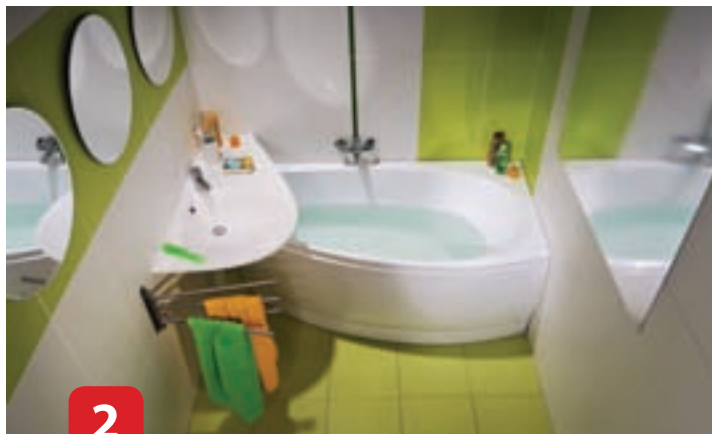

2

Protože design je pro nás víc než jen touha po odlišení.

Design našich výrobků podřizujeme praktičnosti. Navrhujeme výrobky hezké, s vysokou užitnou hodnotou, technicky domyšlené, jednoduché a bezpečné.