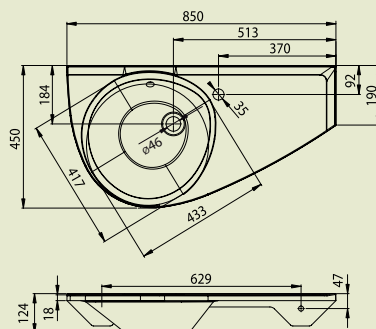

UMYVADLA

Avocado L/R	3 490
Avocado Comfort L/R	4 990

PŘÍSLUŠENSTVÍ

Umyvadlová piletka	430
Sifon chromový	1 990

L (left) - levá varianta výrobku.
R (right) - pravá varianta výrobku.
Umyvadla jsou dodávána jen s otvorem pro stojánkovou baterii.
Ceny jsou uvedeny v Kč včetně DPH.
Výrobky jsou standardně dodávány do 14 dnů.