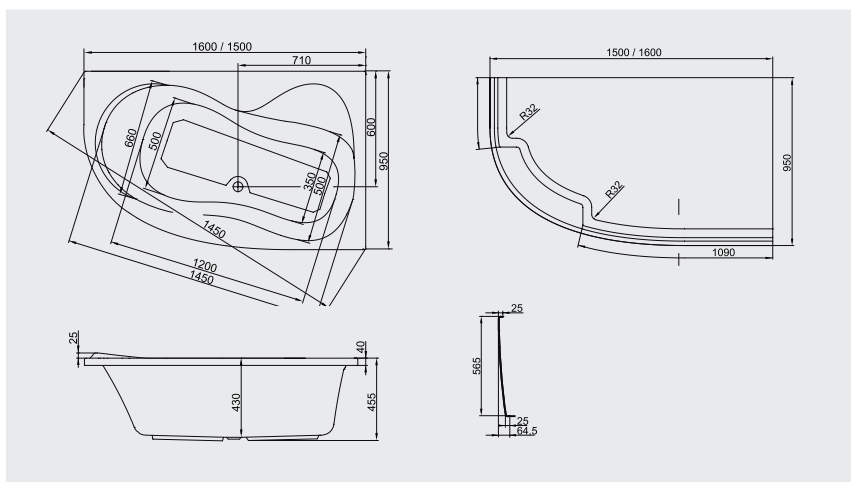

I přes své menší rozměry si zachovává výjimečné vlastnosti van Rosa a v kombinaci s umyvadlem z litého mramoru a koupelnovým nábytkem Rosa vytvoří z koupelny designově sladěný praktický celek.

Vana Rosa 95 je jediná vana šířky 95 cm, která má skutečně funkční integrované sedátko pro pohodlné sezení i při sprchování.