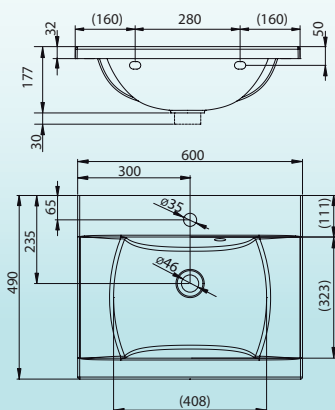

Umyvadla Classic

design nosal®

Pokud klasickou vanu Classic doplníte některým z umyvadel Classic, vytvoříte z vaší koupelny designově sladěný praktický celek.

Více informací o umyvadlech Classic na str. 180

Vany a vanové zástěny

Cena: **4 690,-**

Cena: **5 490,-**

Cena: **5 990,-**