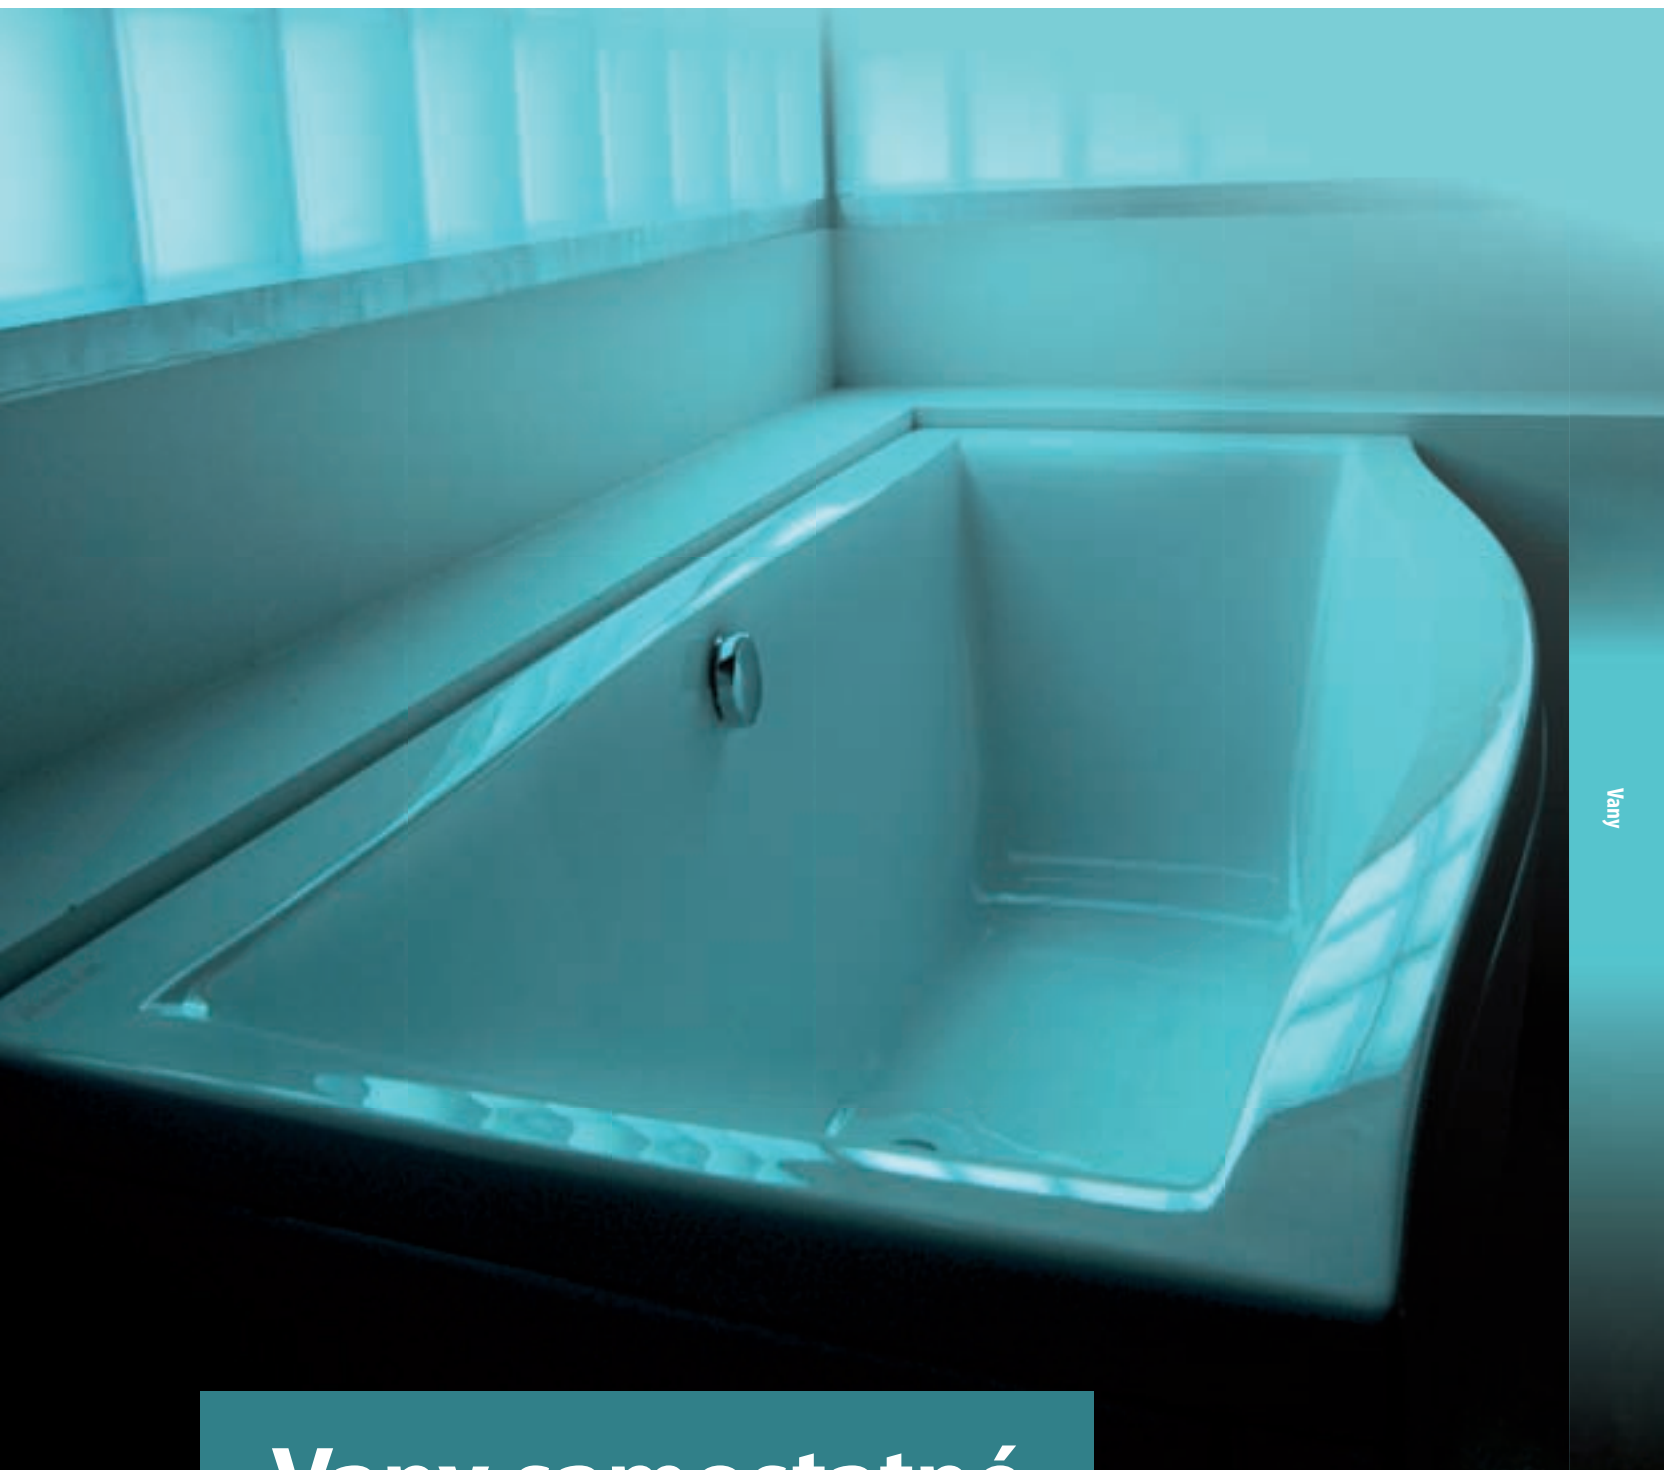

## Vany v konceptech

Ucelené řešení pro vaši koupelnu /viz str. ► 106/

Koupelnové koncepty RAVAK zahrnují vanu, umyvadlo a další nábytek. Vše je v jednotném designu, takže z vaší koupelny vznikne dokonale sladěný praktický celek.