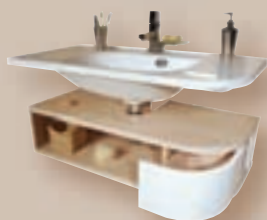

SDU Praktik S L/R ■
Cena: 5 990,-

SDU Praktik U L/R ■
Cena: 5 690,-

Skříňka pod umyvadlo.
78/96x24 x 43 cm (š/v/h)

Ceny jsou pouze za skříňky bez umyvadla.
Nelze v kombinaci bílá / Strip Onyx.