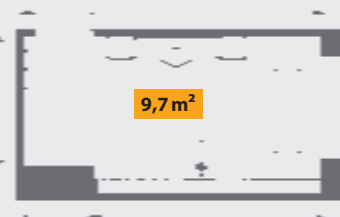

Inspirace pro velké koupelny

Chytré řešení

Osvěžující sprcha, ale i relaxace ve vaně plné horké vody?

Pokud si nedokážete ani jedno z toho odepřít a přesto nemáte tu největší koupelnu, ve které byste mohli mít vanu i sprchový kout, RAVAK má pro vás řešení. Obojí v jednom s praktickým a dokonale sladěným konceptem Rosa.

S ním získáte prostornou vanu a díky vanové zástěně a integrovanému sedátku i pohodlný sprchový kout.

S vanou dokonale ladí i umyvadlo se zrcadlem a pod ním skříňka s integrovaným košem na prádlo a dostatkem prostoru na všechno, co potřebujete mít stále po ruce.

Koupelnu můžete doplnit ještě bezpečnou elektronikou RAVAK, a ovládat tak osvětlení, ventilaci i rádio třeba přímo z vany.

V koupelně jsou použity výrobky RAVAK:

Vana Rosa II 170 s čelním panelem a vanovou zástěnou VSK2, umyvadlo Rosa Comfort nábytkové, skříňka pod umyvadlo SDU Rosa Comfort, zrcadlo M 780, radiátor Extra, bezpečná koupelnová elektronika RAVAK.

Stříbrná je moderní

S velkou koupelnou se nemusíte omezovat. Elegantním řešením je například sprchový kout Rapier v barvě satin ladící s obklady, doplněný praktickým sprchovým sedátkem Ovo, a vana Campanula.

Příjemné teplo v koupelně vytváří radiátor Optima umístěný hned vedle koutu.

Praktické umyvadlo Unity v kombinaci se spodními i horními skříňkami zajistí velkou odkládací plochu i dostatek úložného prostoru na vše, co v koupelně potřebujete.

S bezpečnou elektronikou RAVAK vás bude koupelna i bavit.

V koupelně jsou použity výrobky RAVAK:

Vana Campanula 180, sprchový kout Rapier NRKCP4 100 satin, sprchová vanička Elipso Pro 100, sedátko Ovo P, umyvadlo Unity 120, horní skříňka SH Uni, dolní skříňka PS Uni, radiátor Optima, bezpečná koupelnová elektronika RAVAK.