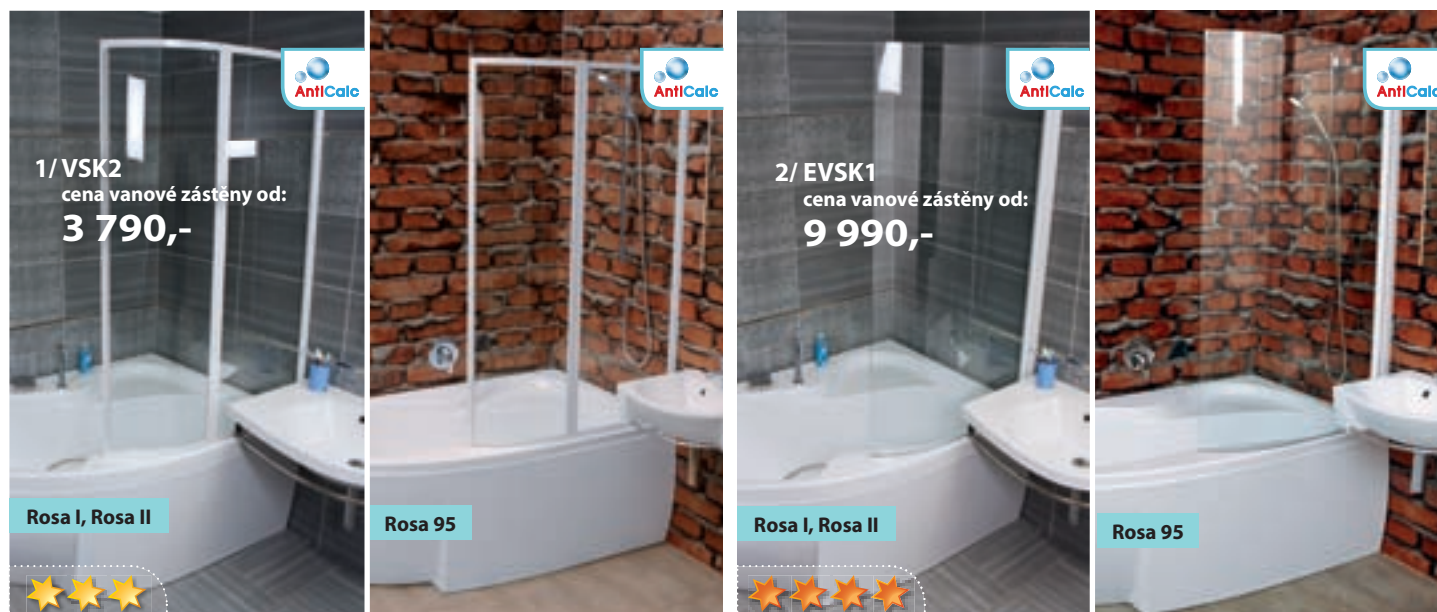

Vanové zástěny Rosa

Vana Rosa byla navržena tak, aby její sprchovací část vytvořila zákoutí, které je možno oddělit. Vanové zástěny VSK2 a EVSK1 jsou výrobky vytvořené společně s vanou Rosa, a dokážou proto jejího originálního tvaru dokonale využít.