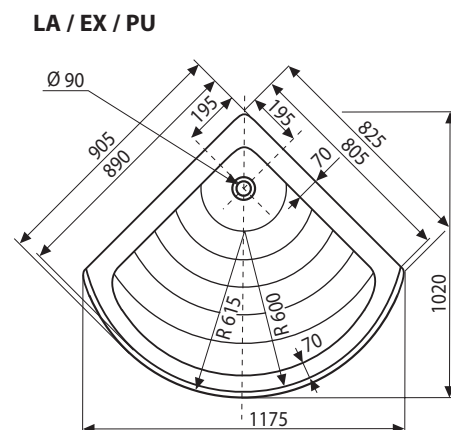

výška vaničky LA: ..... 95 mm
výška vaničky EX, PU: ..... 185 mm