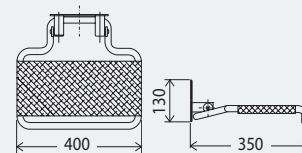

Označení (typ)	Barva	Cena
Ovo P clear	čirá	3 090
Ovo P opal	průsvitně bílá	3 090
Ovo P orange	průsvitně oranžová	3 290
Ovo P blue	světle modrá	3 290

Dodací lhůta je 14 dnů. Ceny jsou uvedeny v Kč včetně DPH.

Označení (typ)	Barva	Cena
Ovo T dark	černá	2 450
Ovo T blue	světle modrá	2 450
Ovo T white	bílá	2 450

Dodací lhůta je 14 dnů. Ceny jsou uvedeny v Kč včetně DPH.