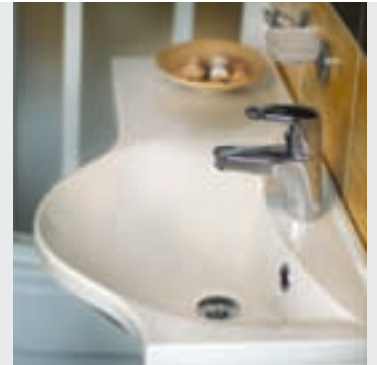

Je možné dodatečně řezat nebo vrtat výrobky z litého materiálu?

Lze, ale při nejvyšší opatrnosti. **Str. 94, 172**