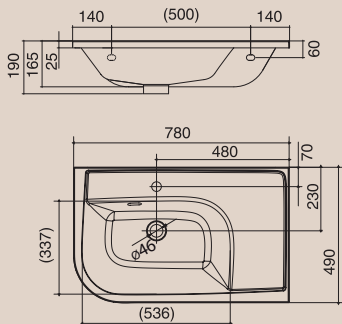

Umyvadla Praktik

design nosal®

Už název těchto umyvadel jasně napovídá, v čem tkví jejich hlavní přednost.

Všechna umyvadla Praktik vám nabízejí dostatek odkládacího prostoru. Je jen na vás, pro jakou variantu se rozhodnete.

Umyvadla Praktik svým tvarem přesně kopírují vanu Praktik a jsou s ní proto v dokonalém souladu.

cena od:
5 990,-

Umyvadlo Praktik U

Předností umyvadla Praktik U je jeho univerzální umístění v koupelně. Můžete ho dát do rohu nebo těsně vedle vany se zástěnou. Umístíte-li umyvadlo a vanu do protilehlých rohů koupelny, bude mezi nimi díky jejich zaobleným rohům více prostoru na procházení.

Umyvadlo Praktik S

Umyvadlo Praktik S je velké s odkládacím prostorem po obou stranách.

Mokrý odkládací plocha je níže položená, ohraničená po celém obvodu a svažuje se až do mycího prostoru. Slouží k odkládání věcí, ze kterých odkapává voda, např. mýdlo či kartáček na zuby.

Suchá, výše položená plocha slouží naopak k odkládání věcí, které je třeba držet v suchu, jako je třeba fén či holicí strojček.

Umyvadlo Praktik W

Zamyslete se, kolik prostoru v koupelně zbytečně zabírá pračka. Nad ní umístíte umyvadlo Praktik W, místo ztraceného prostoru získáte velkou odkládací plochu na ručníky a potřebné drobnosti. Umyvadlo není s pračkou spojeno, a tudíž ho vibrace při židmání nechávají v klidu.

UMYVADLA		PŘÍSLUŠENSTVÍ	
Praktik S L/R	6 290	Umyvadlová piletá	430
Praktik U L/R	5 990	Sífon chromový	1 990
Praktik W L/R	6 990		

L (left) - levá varianta výrobku.
R (right) - pravá varianta výrobku.
Umyvadla jsou dodávána jen s otvorem pro stojánkovou baterii.
Ceny jsou uvedeny v Kč včetně DPH.
Výrobky jsou standardně dodávány do 14 dnů.