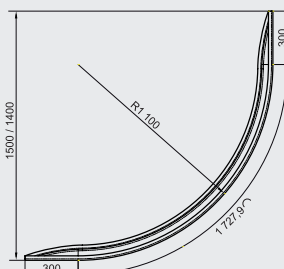

Vanu Gentiana je možno zakoupit i v provedení PU Plus viz str. 105

Polystyrenový panel pro vanu Gentiana viz str. 165

VANA			
Typ vany (cm)	Cena vany v bílé barvě	Cena podpory	Kompletní cena včetně podpory
Gentiana 140	10 950	1 290	12 240
Gentiana 150	13 000	1 290	14 290
Gentiana PU Plus 140 NOVINKA	17 990	1 290	19 280
Gentiana PU Plus 150 NOVINKA	19 990	1 290	21 280
PANELY + PANELKIT			
Typ panelu	Cena panelu	Cena panelkitu	Cena včetně panelkitu
Gentiana 140	3 990	300	4 290
Gentiana 150	3 990	300	4 290
VANOVÝ KOUT VDKP4			
Typ	Výška mm	Cena	
VDKP4 Gentiana 140	1 340	9 940	
VDKP4 Gentiana 150	1 340	10 190	
VANOVÁ ZÁSTĚNA			
Typ	Výška mm	Cena	
VSK2 Gentiana 140 L	1 500	4 490	
VSK2 Gentiana 140 R	1 500	4 490	
VSK2 Gentiana 150 L	1 500	4 990	
VSK2 Gentiana 150 R	1 500	4 990	

Výrobky jsou standardně dodávány do 14 dnů.
Ceny jsou uvedeny v Kč včetně DPH. ■ Vana v provedení PU Plus.