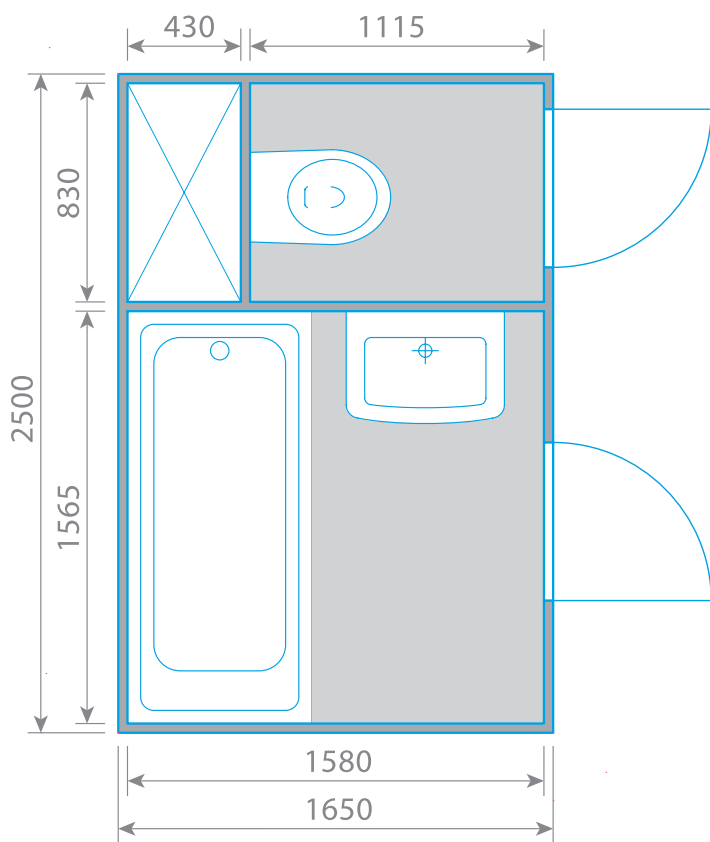

KOUPELNA 2 2500 x 1650 (typ panelového domu B3)