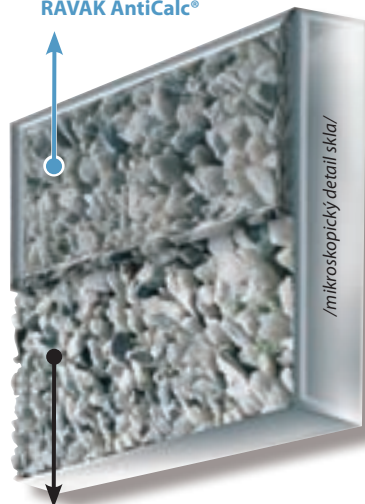

povrch běžného skla

Trvalému znečištění dokáže spolehlivě zabránit pouze úprava skla prostředkem RAVAK AntiCalc®.

Název RAVAK AntiCalc® je chráněn ve většině států světa.

Vrstva RAVAK AntiCalc® je plně odolná vůči běžně používaným čistícím přípravkům na okna a sklo, je ale potřeba ji ošetřovat a udržovat. Obnovovat byste ji měli jednou za dva až šest měsíců s ohledem na četnost použití sprchového koutu.

Doporučujeme vždy nejdříve skla koutu po celé ploše očistit přípravkem RAVAK Cleaner a poté nanést AntiCalc Conditioner na suchý hadřík nebo houbu a rozetřít rovnoměrně po skle. Po deseti minutách působení prostředku sklo vyleštíte do sucha nebo opláchnete vodou a setřete gumovou stěrkou.

Při správném a pravidelném používání přípravku **AntiCalc Conditioner** poskytujeme záruku na plnou funkčnost systému RAVAK AntiCalc® 10 let. Běžnou údržbu přitom stačí provést jednou měsíčně. Ušetříte tak čas a námahu, ale i peníze za čistící prostředky. Nebudete-li vrstvu udržovat, její životnost se snižuje na 3 měsíce až 2 roky.

Většina sprchových koutů a vanových zástěn RAVAK se skleněnou výplní **je standardně ošetřena přípravkem RAVAK AntiCalc®!**