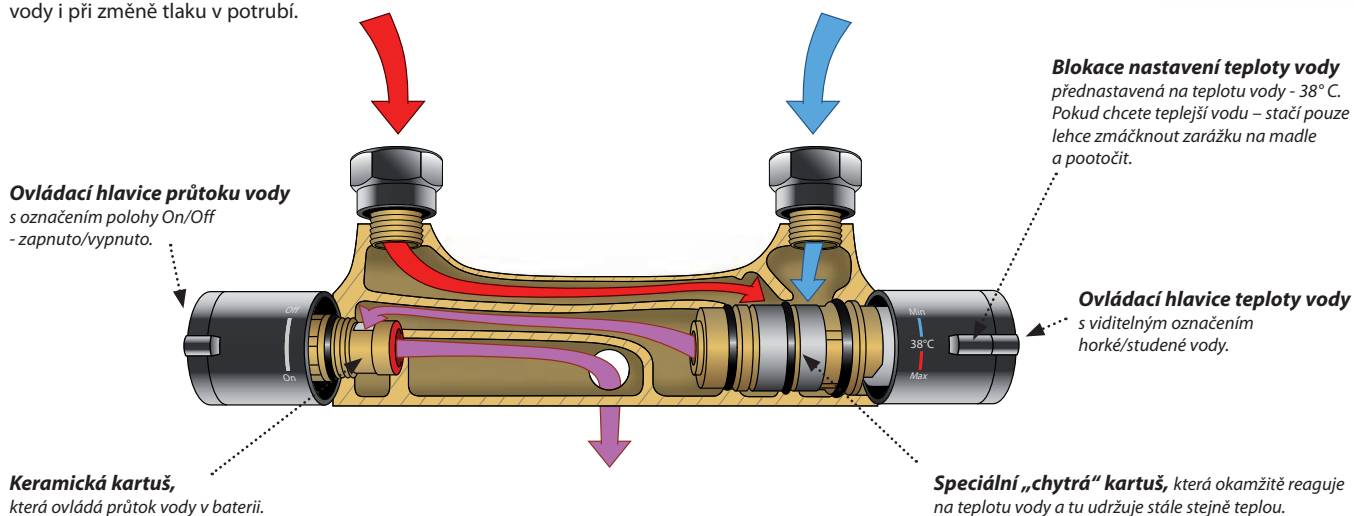

Co to je termostat?

Termostat je speciální baterie která udržuje stále stejnou teplotu vytékající vody. Umí se vypořádat s opětovným spuštěním vody tak, že teplota kterou jsme si na začátku sprchování nastavili je zachována i když proud vody několikrát zastavíme a opětovně spustíme. Toto ocení každý, zejména při zastavení vody při šamponování, mydlení atd. Termostat ale dokáže udržovat stále stejnou teplotu vody i při změně tlaku v potrubí.