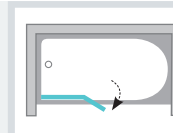

G SET TEST ŽIVOTNOSTI 30 LET

AntiCalc

I v provedení **MATRIX**

GVS2
cena:
11 990,-

Použití: Obdélníkové vany s rovným okrajem.

GVS2 vanová zástěna dvoudílná

Čistý odlehčený design skla a chromu, povrchová úprava AntiCalc, vysoce kvalitní chromované panty s testem životnosti na 30 let a dlouhodobou stabilitou, vysoká přizpůsobivost stavebním nepřesnostem. Design a kvalita řady Glassline.

Pro snadnější vstup do vany se pohyblivá část vanové stěny GVS2 otevírá směrem ven z vany.

Označení (typ)	Rozměry (mm)	Cena (ks)	Cena (komplet)
GVS2 L/R	995-1005	4 990	11 990
G SET L/R		7 000	
GVS2 L/R Matrix	995-1005	5 990	13 990
G SET L/R Matrix		8 000	

Výrobky jsou standardně dodávány do 14 dnů. Ceny jsou uvedeny v Kč včetně DPH.

☐ Výška výrobku 1500 mm. L (left) - levá varianta výrobku. R (right) - pravá varianta výrobku.

AntiCalc

EVS1
cena:
7 990,-