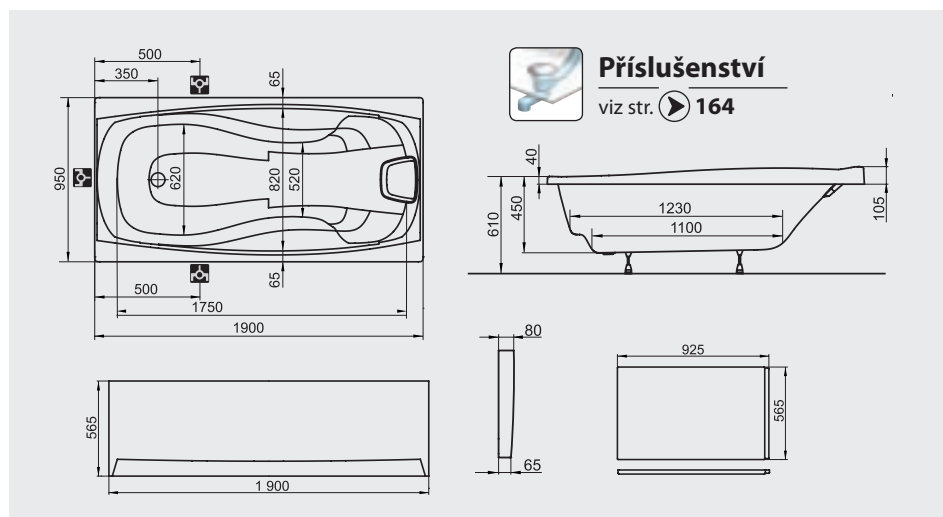

VANA			
Typ vany (cm)	Cena vany v bílé barvě	Cena podpory	Kompletní cena včetně podpory
XXL 190x95	14 990	990	15 980
PANELY + PANELKIT			
Typ panelu	Cena panelu	Cena panelkitu	Cena včetně panelkitu
Čelní XXL 190	4 240	510	4 750
Boční XXL 95	2 190	—	2 190
PODHLAVNÍK - barevnost zelená, bílá, šedá			
Typ	Cena		
Podhlavník XXL	1 690		

Výrobky jsou standardně dodávány do 14 dnů.
Ceny jsou uvedeny v Kč včetně DPH.