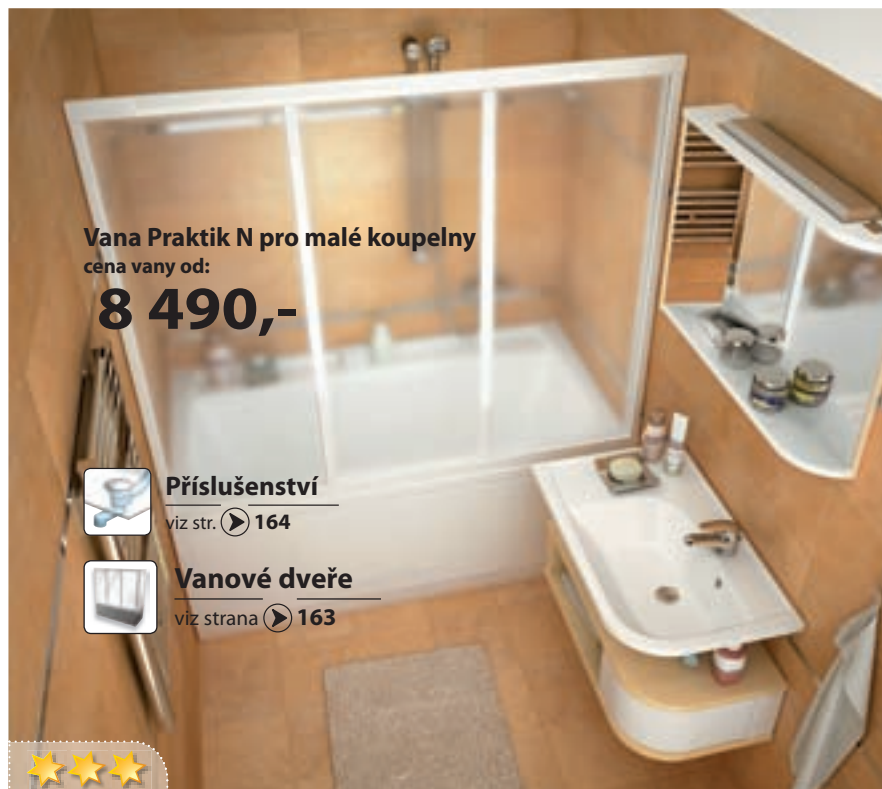

Praktik N pro malé koupelny

Vana Praktik N pro malé koupelny

cena vany od:

8 490,-

Příslušenství

viz str. 164

Vanové dveře

viz strana 163