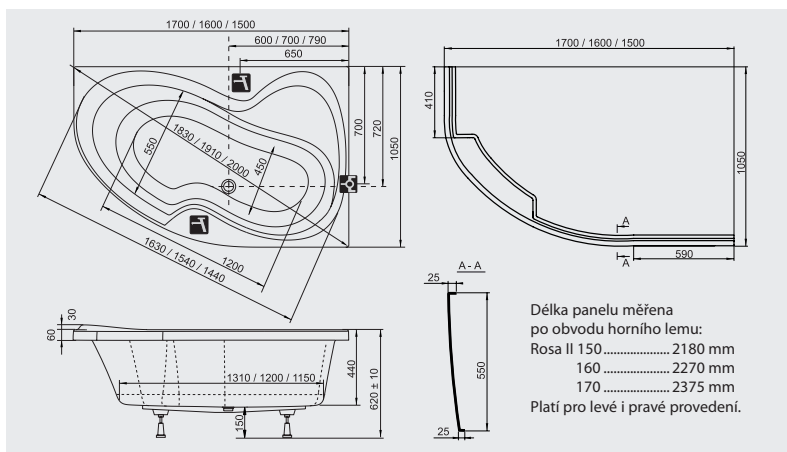

VANA			
Typ vany (cm)	Cena vany v bílé barvě	Cena podpory	Kompletní cena včetně podpory
Rosa II L/R 150x105	10 990	990	11 980
Rosa II L/R 160x105	11 790	990	12 780
Rosa II L/R 170x105	12 490	990	13 480
Rosa II L/R PU Plus 150x105	14 290	990	15 280
Rosa II L/R PU Plus 160x105	15 290	990	16 280
Rosa II L/R PU Plus 170x105	16 290	990	17 280
PANELY + PANELKIT			
Typ panelu	Cena panelu	Cena panelkitu	Cena včetně panelkitu
Rosa II 150 L/R	3 990	390	4 380
Rosa II 160 L/R	4 390	390	4 780
Rosa II 170 L/R	4 590	390	4 980

L (left) - levá varianta výrobku. R (right) - pravá varianta výrobku.
Výrobky jsou standardně dodávány do 14 dnů.
Ceny jsou uvedeny v Kč včetně DPH.

  Vana v provedení PU Plus