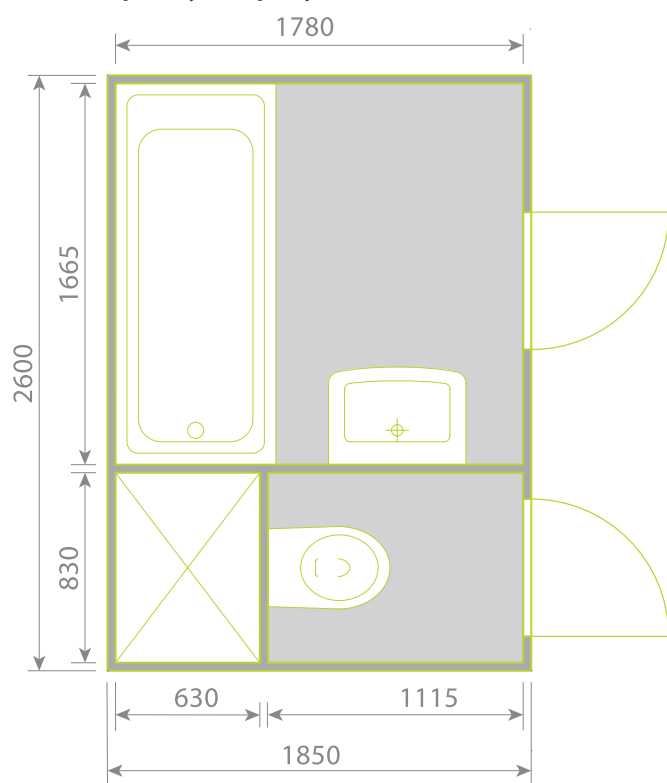

Řešení malých koupelen v panelových domech

KOUPELNA 1 2600 x 1850 (typ panelového domu B10)

Původní půdorys koupelny