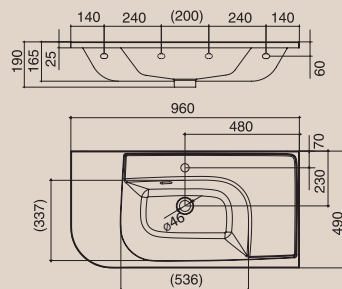

Umyvadla Praktik

design nosal®

Už název těchto umyvadel jasně napovídá, v čem tkví jejich hlavní přednost.

Všechna umyvadla Praktik vám nabízejí dostatek odkládacího prostoru. Je jen na vás, pro jakou variantu se rozhodnete.

Umyvadla Praktik svým tvarem přesně kopírují vanu Praktik a jsou s ní proto v dokonalém souladu.

cena od:
5 990,-

Umyvadlo Praktik U

Předností umyvadla Praktik U je jeho univerzální umístění v koupelně. Můžete ho dát do rohu nebo těsně vedle vany se zástěnou. Umístíte-li umyvadlo a vanu do protilehlých rohů koupelny, bude mezi nimi díky jejich zaobleným rohům více prostoru na procházení.

Umyvadlo Praktik S

Umyvadlo Praktik S je velké s odkládacím prostorem po obou stranách.

Mokrý odkládací plocha je níže položená, ohraničená po celém obvodu a svažuje se až do mycího prostoru. Slouží k odkládání věcí, ze kterých odkapává voda, např. mýdlo či kartáček na zuby.

Suchá, výše položená plocha slouží naopak k odkládání věcí, které je třeba držet v suchu, jako je třeba fén či holicí strojček.

Umyvadlo Praktik W

Zamyslete se, kolik prostoru v koupelně zbytečně zabírá pračka. Nad ní umístíte umyvadlo Praktik W, místo ztraceného prostoru získáte velkou odkládací plochu na ručníky a potřebné drobnosti. Umyvadlo není s pračkou spojeno, a tudíž ho vibrace při židmání nechávají v klidu.

UMYVADLA		PŘÍSLUŠENSTVÍ	
Praktik S L/R	6 290	Umyvadlová piletá	430
Praktik U L/R	5 990	Sífon chromový	1 990
Praktik W L/R	6 990		

L (left) - levá varianta výrobku.
R (right) - pravá varianta výrobku.
Umyvadla jsou dodávána jen s otvorem pro stojánkovou baterii.
Ceny jsou uvedeny v Kč včetně DPH.
Výrobky jsou standardně dodávány do 14 dnů.