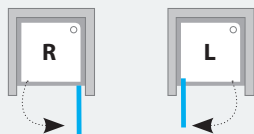

## 1. ESD1 sprchové dveře jednoduché

Otevírají se směrem ven ze sprchového koutu.

Je třeba je objednat v pravé nebo levé variantě.

Označení (typ)	Vstup (mm)	Rozměry (mm)	Výplň bezpečnostní sklo Dekor Transparent	
			Bílá (cena bez madel)	Chrom (cena bez madel)
ESD1 - 80 L/R	610	770-810	11 990 ■	16 490 ■
ESD1 - 90 L/R	710	870-910	12 490 ■	16 990 ■
ESD1 - 100 L/R	810	970-1010	13 490 ■	17 490 ■