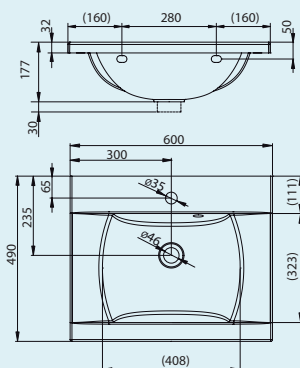

Umyvadla Classic

design nosal®

Umyvadla Classic, obzvláště v kombinaci se stejnojmennou vanou klasických tvarů, avšak v elegantním moderním designu, budou ozdobou každé koupelny. Jejich tvar a rozměry oceníte obzvláště v menších koupelnách, ale také všude tam, kde potřebujete dostatek odkládacího prostoru. Umyvadla Classic vkusně doplní také jakýkoli sprchový kout.

cena od:

4 690,-

Umyvadlo Classic 600

Umyvadlo Classic 600 je nejmenší ze série umyvadel Classic. Díky tomu je vhodné zejména do malých koupelen, ať už v konceptu s vanou Classic nebo v kombinaci se sprchovým koutem.

Umyvadlo Classic 700

Umyvadlo Classic 700 je prostřední ze série. Oproti prvnímu umyvadlu Classic má větší vnitřní prostor pro mytí rukou i praní drobného prádla.

Umyvadlo Classic 800 L/R

Umyvadlo Classic 800 je dostatečně velké, ale především poskytuje velkou odkládací plochu po straně na vše, co potřebujete mít v koupelně při ruce. Vybrat si můžete pravou nebo levou variantu umyvadla.

Nábytek a umyvadla

UMYVADLA

Classic 600	4 690	Umyvadlová piletka	430
Classic 700	5 490	Sífon chromový	1 990
Classic 800 L/R	5 990	Hrazda Classic 600, 700, 800	990

PŘÍSLUŠENSTVÍ

L (left) - levá varianta výrobku.
R (right) - pravá varianta výrobku.
Umyvadla jsou dodávána jen s otvorem pro stojánkovou baterii.
Ceny jsou uvedeny v Kč včetně DPH.
Výrobky jsou standardně dodávány do 14 dnů.

Umyvadlo Classic s hrazdou

Pokud nechcete umyvadlo Classic doplnit skříňkou, můžete si k němu pořídit hrazdu na ručníky.