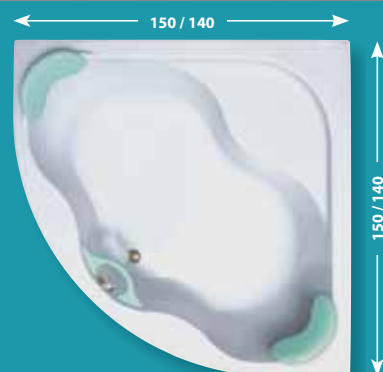

Cena od:
8 590,-

I pro sprchování

Vana v kombinaci se zástěnou nebo sprchovými dveřmi umožňuje pohodlné sprchování.

Vanové sedátko nad hladinou vody

Sedátko lze využít při sprchování nebo pro odkládání nezbytností při koupeli.

300 240 OBJEM	34 31 HMOTNOST	PU PLUS	HYDROMASÁŽE	10let ZÁRUKA VANY

VANA			
Typ vany (cm)	Cena vany v bílé barvě	Cena podpory	Kompletní cena včetně podpory
Gentiana 140	8 590	1 290	9 880
Gentiana 150	9 590	1 290	10 880
Gentiana PU Plus 140	17 990	1 290	19 280
Gentiana PU Plus 150	19 990	1 290	21 280
PANELY + PANELKIT			
Typ panelu	Cena panelu	Cena panelkitu	Cena včetně panelkitu
Gentiana 140	3 990	690	4 680
Gentiana 150	3 990	690	4 680

Cena od: 9 940,-

☐ Vana v provedení PU Plus.

Výrobky jsou standardně dodávány do 14 dnů. Ceny jsou uvedeny v Kč včetně DPH.