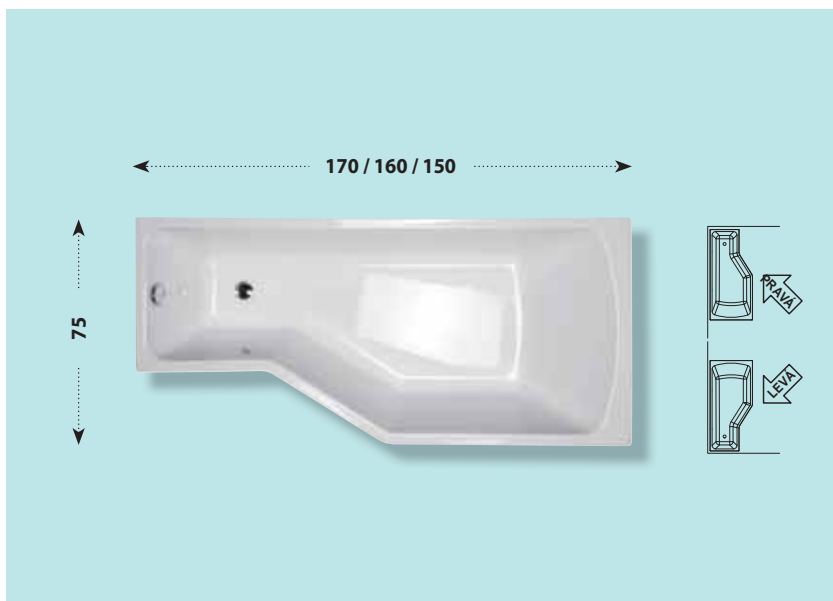

VANA			
Typ vany (cm)	Cena vany	Cena podpory	Kompletní cena včetně podpory
BeHappy L/R 150x75	7 690	790	8 480
BeHappy L/R 160x75	7 990	790	8 780
BeHappy L/R 170x75	8 290	790	9 080
PANELY + PANELKIT			
Typ panelu	Cena panelu	Cena panelkitu	Cena včetně panelkitu
Čelní BeHappy 150	3 290	640	3 930
Čelní BeHappy 160	3 490	640	4 130
Čelní BeHappy 170	3 690	640	4 330

215
200
185

OBJEM

29
26
24

HMOTNOST

KONCEPTY

L/R

L/R VARIANTA

10let

ZÁRUKA VANY

L (left) - levá varianta výrobku. R (right) - pravá varianta výrobku. Výrobky jsou standardně dodávány do 14 dnů. Ceny jsou uvedeny v Kč včetně DPH.