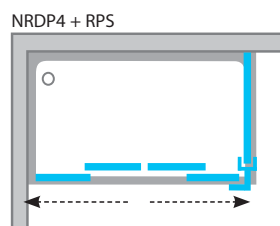

Výška výrobku 1900 mm.
Výrobky jsou standardně dodávány do 14 dnů. Ceny jsou uvedeny v Kč včetně DPH.

„ Výjimečně zvýrazní vaši koupelnu. „

Rohový sprchový kout - vstup zředu

Možnosti použití:

Spojením pevné stěny RPS a zvoleného typu sprchových dveří získáte sprchový kout čtvercového nebo obdélníkového tvaru a různých velikostí. Zvolit si můžete mezi těmito kombinacemi: