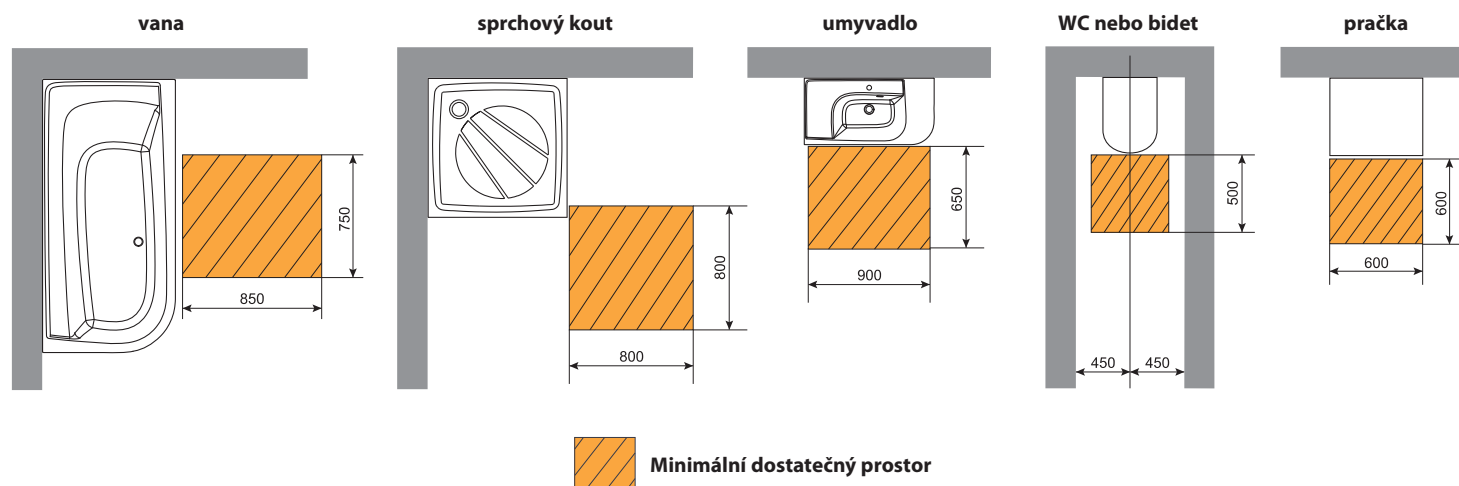

Minimální dostatečný prostor

I se všemi nutnými zařizovacími předměty musí být v koupelně dostatek prostoru, abyste se mohli po sprchování pohodlně osušit, vystoupit z vany nebo si vyčistit zuby před umyvadlem, aniž byste se uhadili o roh skříňky nebo pračky.

Pro získání dostatečného prostoru je nutné respektovat všeobecné dispoziční zásady, dodržovat minimální vzdálenosti mezi jednotlivými zařizovacími předměty, vzdálenosti od stěn a průchozí uličky.