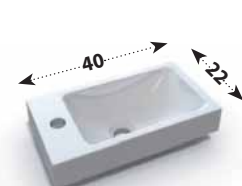

Umyvadla Classic

design nosal®

Cena od: 1 990,-

Dostatečně hluboký mycí prostor

Klasický tvar, který se hodí i do rohu

Praktická hrazda na ručníky jako doplněk

NOVINKA

Classic Mini I