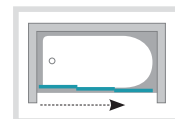

Označení (typ)	Vstup (mm)	Rozměry (mm)	Výplň umělá hmota		Výplň bezpečnostní sklo			
			Dekor Rain		Dekor Transparent		Dekor Grape	
			Provedení rámu	Provedení rámu	Provedení rámu	Provedení rámu	Provedení rámu	Provedení rámu
			Bílá	Satín	Bílá	Satín	Bílá	Satín
AVDP3 - 120	661	1170 - 1210	6 690 ■	6 690 ■	7 790 ■	7 790 ■	7 790 ■	7 790 ■
AVDP3 - 150	861	1470 - 1510	7 140	7 140	8 340 ■	8 340 ■	8 340 ■	8 340 ■
AVDP3 - 160	928	1570 - 1610	7 540	7 540	8 840 ■	8 840 ■	8 840 ■	8 840 ■
AVDP3 - 170	995	1670 - 1710	7 990	7 990	9 390 ■	9 390 ■	9 390	9 390
AVDP3 - 180	1061	1770 - 1810	8 490	8 490	9 940 ■	9 940 ■	9 940	9 940

□ Výška výrobku 1370 mm. ■ Dodací lhůta je 6 týdnů.

Výrobky jsou standardně dodávány do 14 dnů. Ceny jsou uvedeny v Kč včetně DPH.

AVDP3 + APSV

Potřebujete vytvořit nad vanou maximálně vodotěsný sprchový kout?

Použijte vanové dveře AVDP3 v kombinaci s pevnou stěnou APSV.