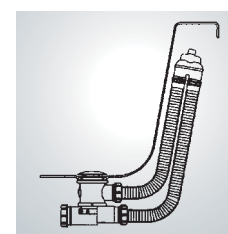

Vanový odtok Warmflow
Cena: **2 490,-**

■ Vana You - WarmFlow je vana s vyvrtaným otvorem pro napouštění WarmFlow.

□ Vana v provedení PU Plus.

Pozn. Vanu You nelze doplnit vanovou zástěnou.

Výrobky jsou standardně dodávány do 14 dnů. Ceny jsou uvedeny v Kč včetně DPH.