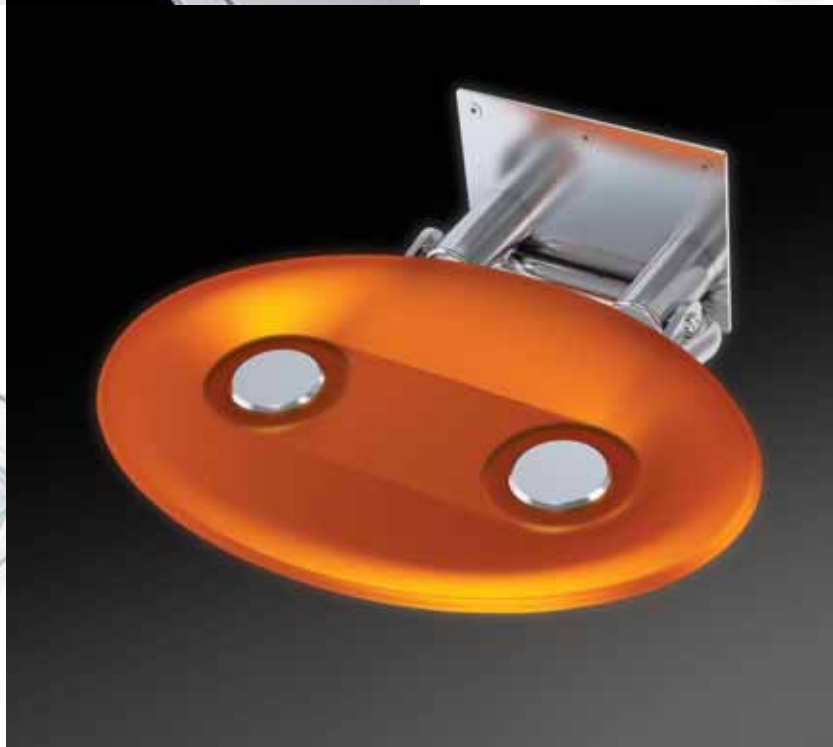

RAVAK technologie

Spojení dlouholetých zkušeností v oboru, nejnovějších technologií a prvotřídních materiálů zaručuje kvalitu.

Jako jediný výrobce sprchových koutů v ČR a ve střední Evropě jsme v roce 2008 otevřeli unikátní provoz vlastní galvanizovny. Vlastní galvanizovna i lakovna zaručuje 100% kontrolu kvality povrchové úpravy sprchových koutů, dveří a vanových zástěn. Můžeme vám tak nabídnout jen výrobky s prověřenou kvalitou.