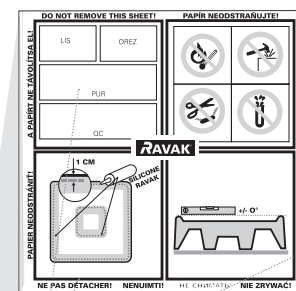

Každá vanička je opatřena individuálním označením, které ji prokazatelně identifikuje.