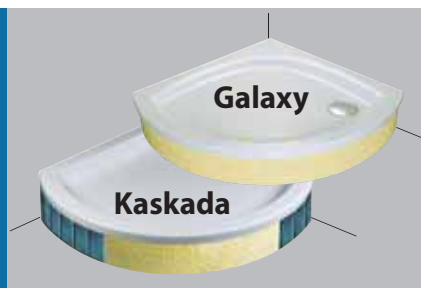

Vaničky typu PAN se skládají ze dvou částí, a to z vlastní vaničky a z panelu, který se připevňuje na polyuretanový nosič. Přední panel je u těchto vaniček součástí dodávky a je zahrnut v ceně vaničky.

Vaničky typu EX se skládají z koextrudované skořepiny a polyuretanového nosiče. Od vaniček typu PU se liší tím, že akrylátová skořepina je oříznuta tak, aby vaničku bylo možné obložit běžnými obkladovými materiály. Obklady se v takovém případě lepí na tělo nosiče.

Systém odnímatelného předního panelu PAN je použit u nejluxusnějších vaniček (Elipso a Modus) z řady Galaxy.

Ne každý řemeslník dokáže bezchybně provést podezdívku kruhového tvaru a obložit ji. Přitom nalepení obkladu na polyuretanový nosič je hračkou.