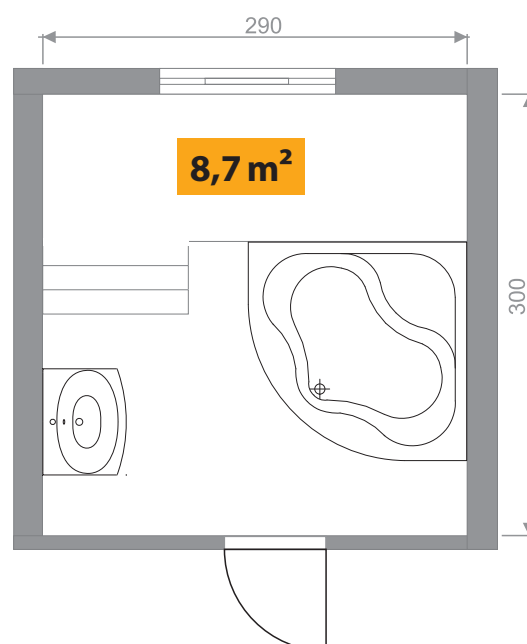

Inspirace pro větší koupelny

Rozdělení koupelny na dvě výškové úrovně vypadá velmi elegantně a je i praktické. Vyvýšená část se dobře hodí jako velká odkládací plocha, nebo k umístění dekorativních předmětů, které interiér koupelny optimálně doplní. Vana NewDay je do takovéto koupelny jako stvořená.

V koupelně jsou použity výrobky RAVAK:

Vana NewDay 150, umyvadlo Evolution, skříňka SDS Evolution se zásuvkou, zrcadlo s poličkou Evolution, radiátor Ultra, vodovodní baterie Neo.