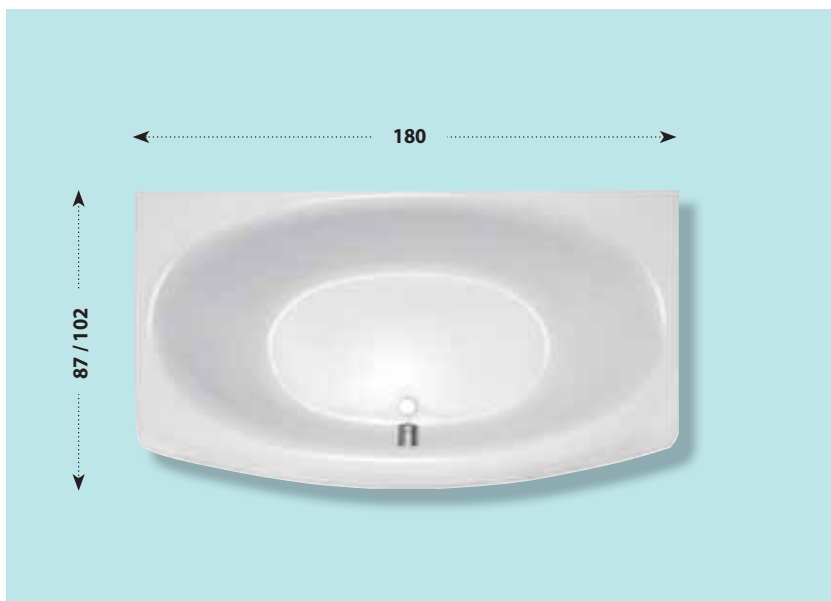

Koncept EVOLUTION

VANA			
Typ vany (cm)	Cena vany	Cena podpory	Kompletní cena včetně podpory
Evolution 180x102	13 950	1 200	15 150
Evolution PU Plus 180x102	19 490	1 200	20 690
PANELY + PANELKIT			
Typ panelu	Cena panelu	Cena panelkitu	Cena včetně panelkitu
Čelní Evolution 180	3 990	540	4 530
Boční Evolution 87 L/R	1 840	-	1 840

OBJEM 265	HMOTNOST 32	KONCEPTY	PU PLUS	HYDROMASÁŽE	10let ZÁRUKA VANY

Výrobky jsou standardně dodávány do 14 dnů. Ceny jsou uvedeny v Kč včetně DPH.
Vana v provedení PU Plus.