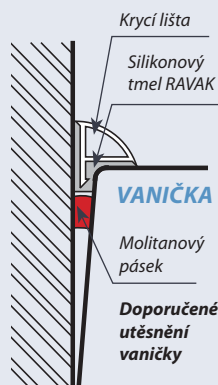

Špatně zakončený spoj mezi vaničkou a stěnou, který dává možnost tvorbě plísní, skutečně není nezbytný. Do spáry mezi vaničkou a stěnou je možno zasunout krycí lištu, s jejíž pomocí se vaše práce stane skutečně profesionální.

Sifony (typ)	Cena
Basic 90	275
Standard 90 chrom	355
Professional 90 chrom	775
Sifon Sabina	595
Sifonová redukce	59

Montážní sada	Cena
Univerzální montážní sada	379
Podpora (nožičky) pod vaničky	Cena
Univerzální Base 600 pod vaničky LA 80 cm + Genta 90 + Aneta 75 x 90 LA	890
Univerzální Base 650 pod vaničky LA 90 cm	940
Univerzální Base 750 pod vaničky LA 100 cm	990
Base Galaxy Pro pod vaničky Galaxy Pro	490
Krycí lišty	Cena
Krycí lišta 6/1100 bílá	49
Krycí lišta 6/2000 bílá	89
Krycí lišta 10/1100 bílá	89
Krycí lišta 10/2000 bílá	149

Výrobky jsou standardně dodávány do 14 dnů. Ceny jsou uvedeny v Kč včetně DPH.