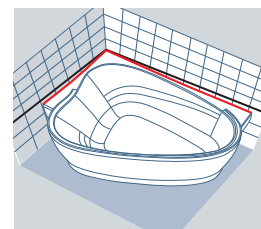

VANA			
Typ vany (cm)	Cena vany v bílé barvě	Cena podpory	Kompletní cena včetně podpory
LoveStory L/R 185x135	18 490	1 490	19 980
LoveStory PU Plus L/R 185x135	22 190	1 490	23 680
PANELY + PANELKIT			
Typ panelu	Cena panelu	Cena panelkitu	Cena včetně panelkitu
LoveStory L/R 185x135	9 485	590	10 075