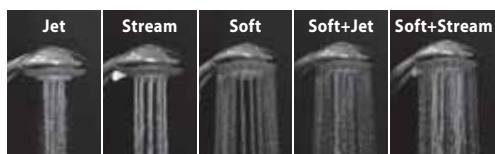

Cena:
349,-

Růžice kulatá
5 funkcí
952.00

Cena:
499,-

EasyClean je funkce jednoduchého čištění drobných trysek sprchy. Vznikající vodní kámen lze jemným dotykem ruky z povrchu trysek jednoduše setřít.

Tyč s posuvným držákem sprchy - 90 cm
973.00