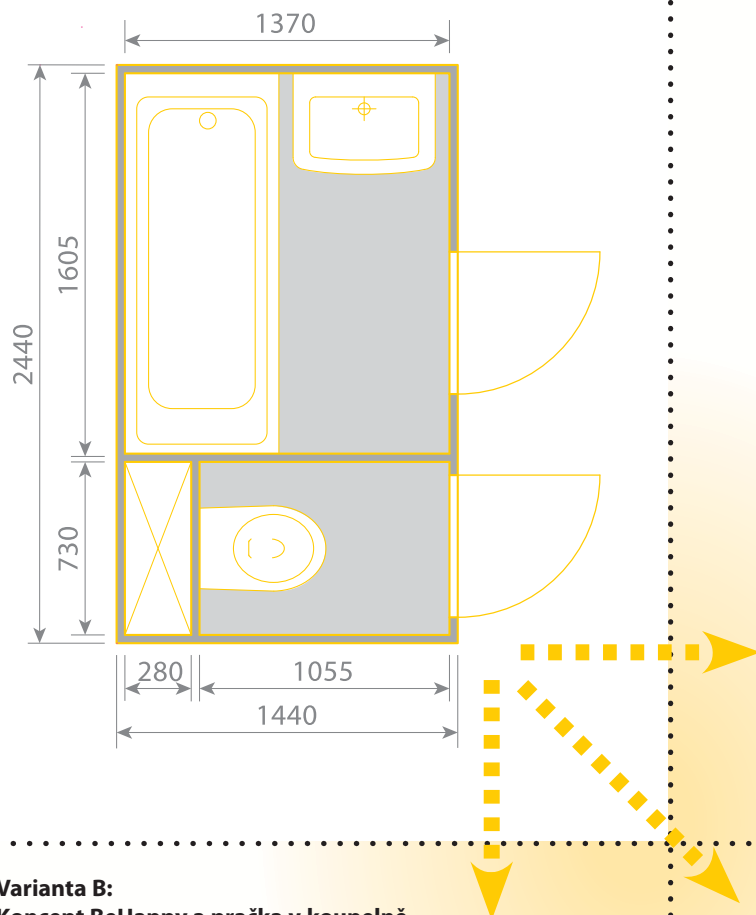

KOUPELNA 3 2440 x 1440 (typ panelového domu B2)

Koupelna před rekonstrukcí