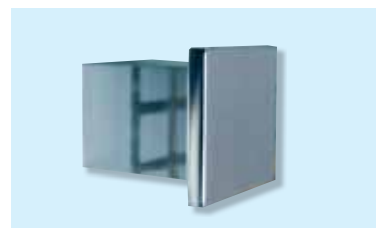

Madlo Matrix

Všechny vzájemné kombinace jsou možné.