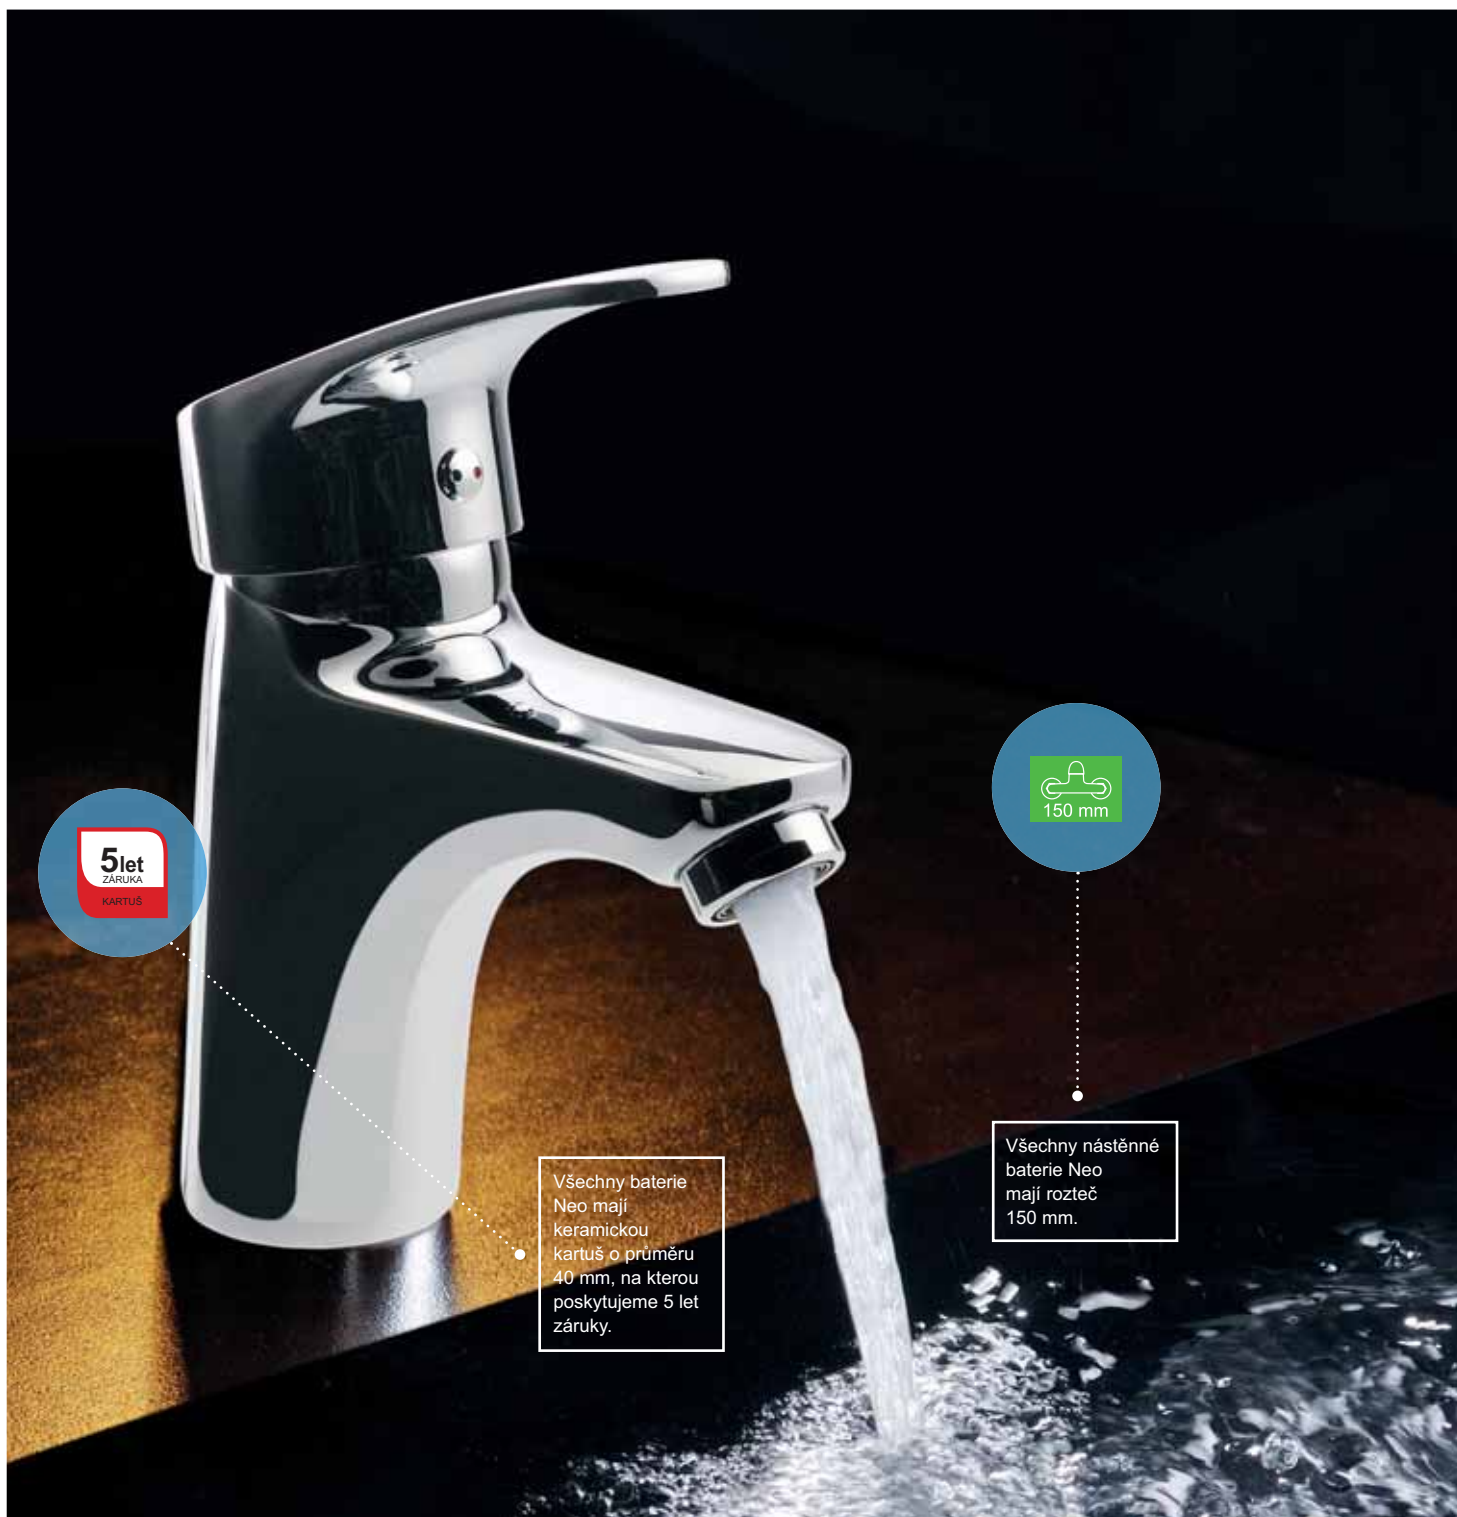

NEO

5let
ZÁRUKA
KARTUŠ

Všechny baterie Neo mají keramickou kartuš o průměru 40 mm, na kterou poskytujeme 5 let záruky.

150 mm

Všechny nástěnné baterie Neo mají rozteč 150 mm.

Majestátní a elegantní

Baterie Neo je charakteristická svou masivní elegancí. Neo se v koupelně nedá přehlédnout – zaujme a elegantně podpoří ostatní vámi pečlivě vybrané zařízení koupelny.