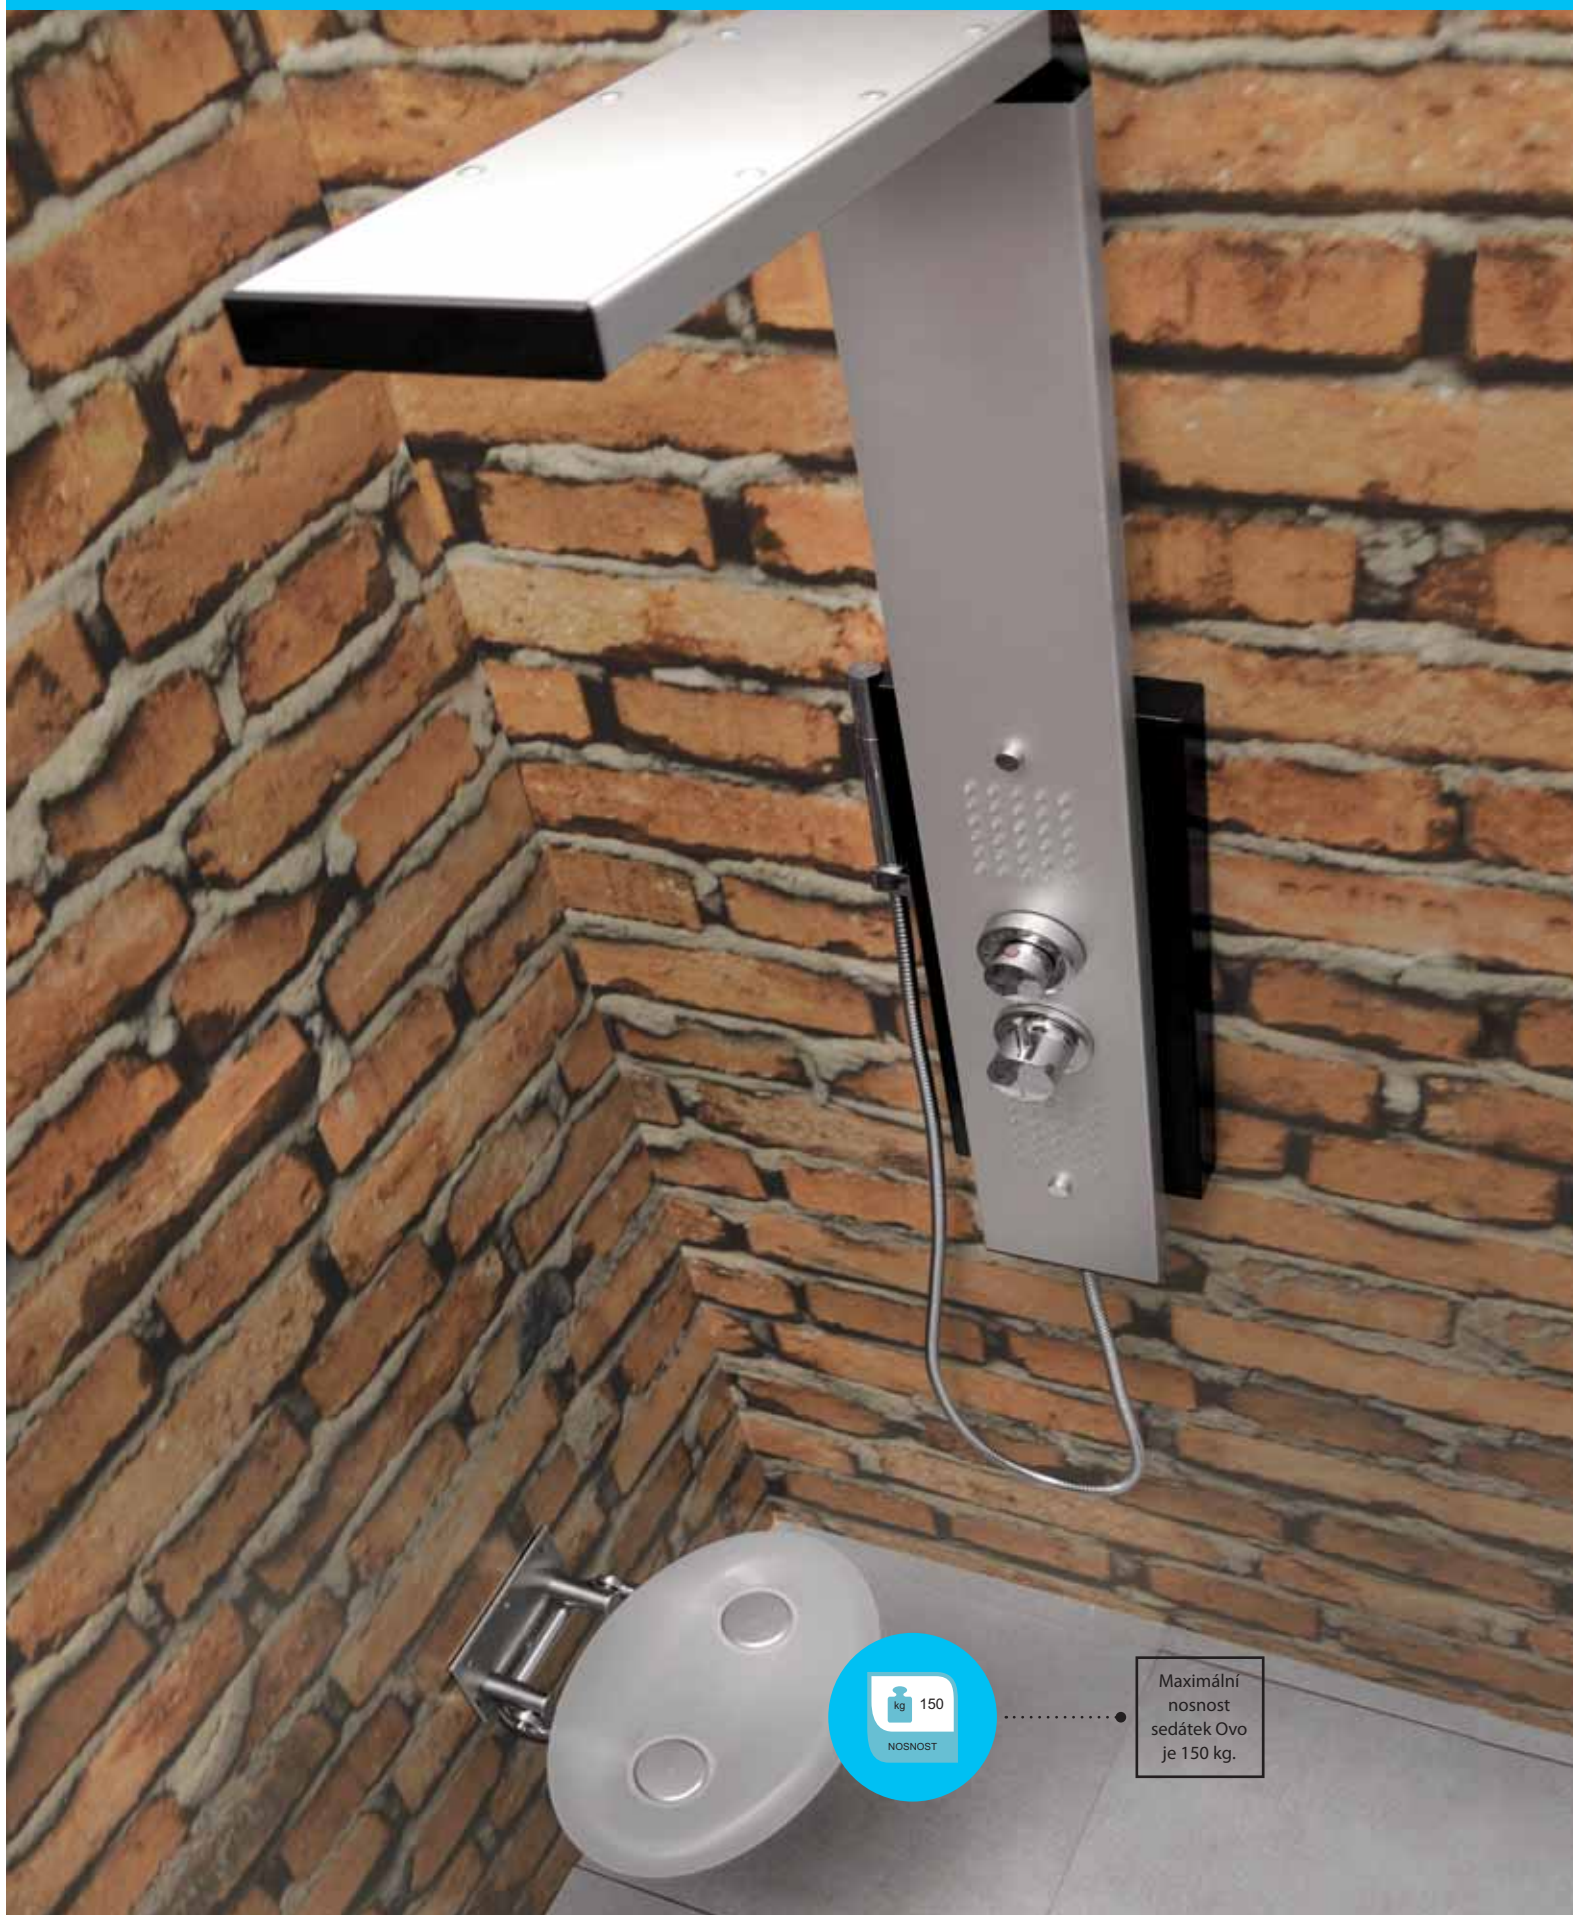

Sedátka Ovo a hydromasážní panely

Pro pohodlí ve sprše

Maximální
nosnost
sedátek Ovo
je 150 kg.