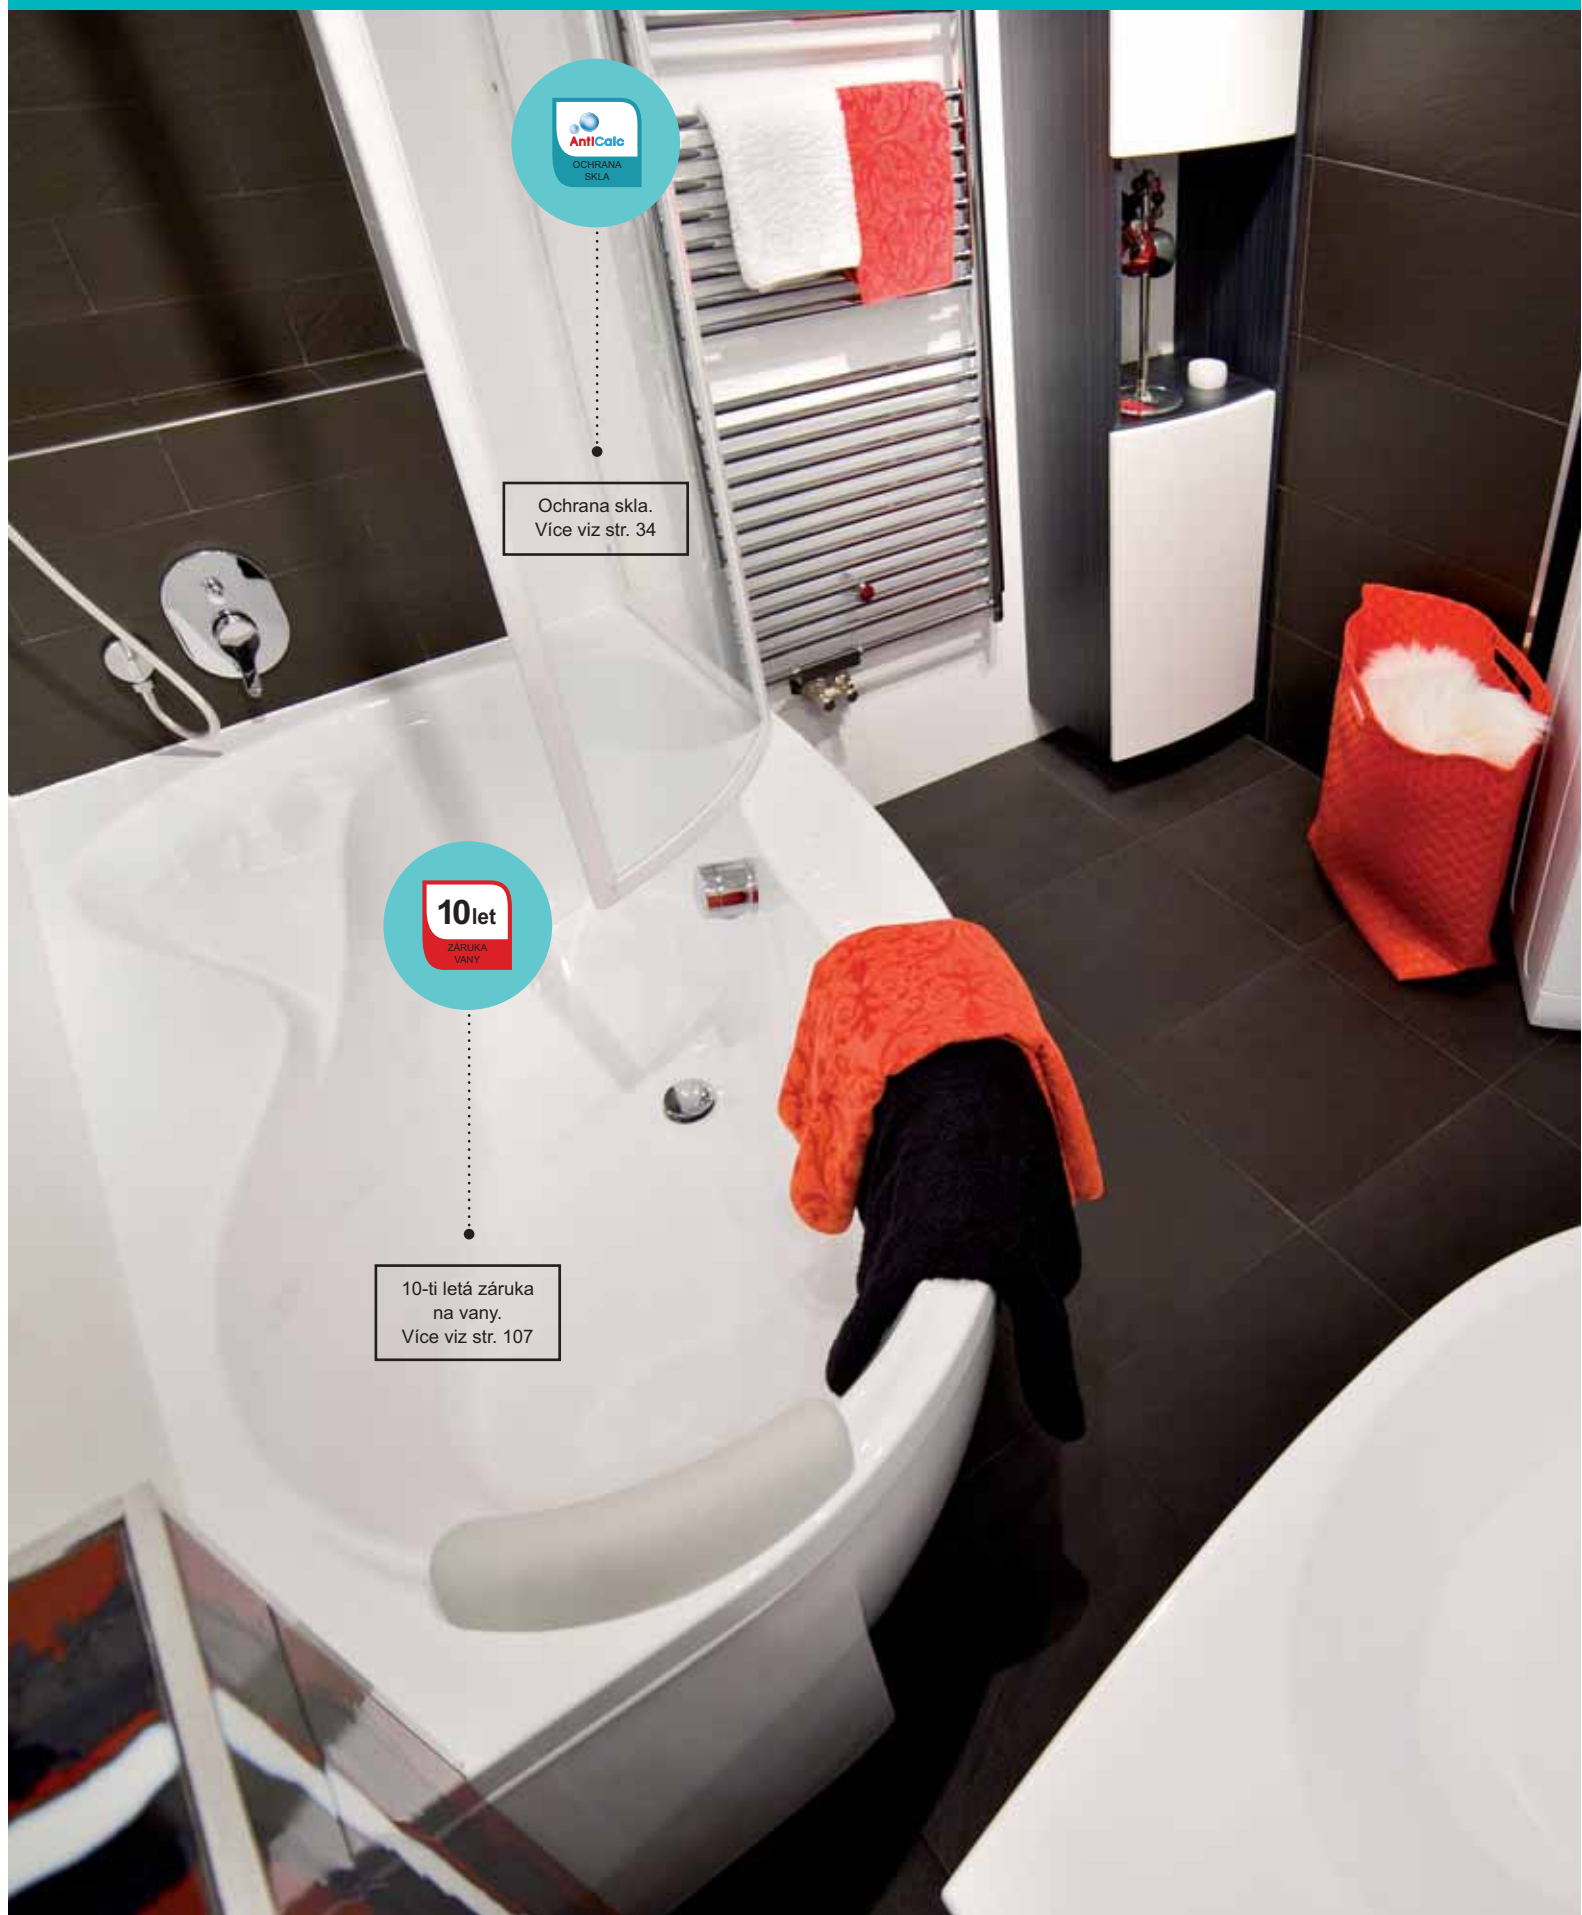

Koncepty RAVAK

Dokonale sladěný celek

Ochrana skla.
Více viz str. 34

10-ti letá záruka
na vany.
Více viz str. 107