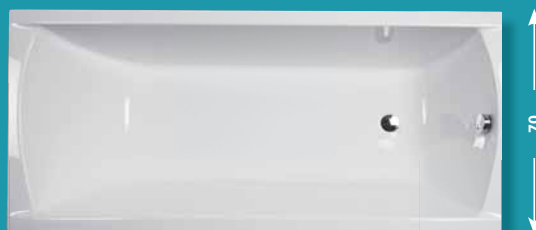

Cena od:
6 490,-

Pohodlné sprchování i v šířce 70 cm

Pro vytvoření pohodlného prostoru pro sprchování doplňte vanu vanovou zástěnou nebo dveřmi.

Design nosal

Originální design z dílny českého autora Kryštofa Nosála.

← 170 / 160 / 150 →

VANA			
Typ vany (cm)	Cena vany	Cena podpory	Kompletní cena včetně podpory
Classic 150x70	6 490	690	7 180
Classic 160x70	6 990	690	7 680
Classic 170x70	7 490	690	8 180
PANELY + PANELKIT			
Typ panelu	Cena panelu	Cena panelkitu	Cena včetně panelkitu
Čelní U 150	2 990	390	3 380
Čelní U 160	3 090	390	3 480
Čelní U 170	3 190	390	3 580
Boční U 70	1 990	-	1 990

Cena: **1 290,-**

Cena: **1 580,-**

Doplňkové
součásti konceptu
viz str. 122

Příslušenství
k vanám
viz str. 190

Pozn. Vanu Classic lze doplnit vanovou zástěnou VS2, VS3, VS5, PVS1, GVS1, GVS2, EVS1 nebo vanovými dveřmi AVDP3. viz str. 184

Výrobky jsou standardně dodávány do 14 dnů. Ceny jsou uvedeny v Kč včetně DPH.