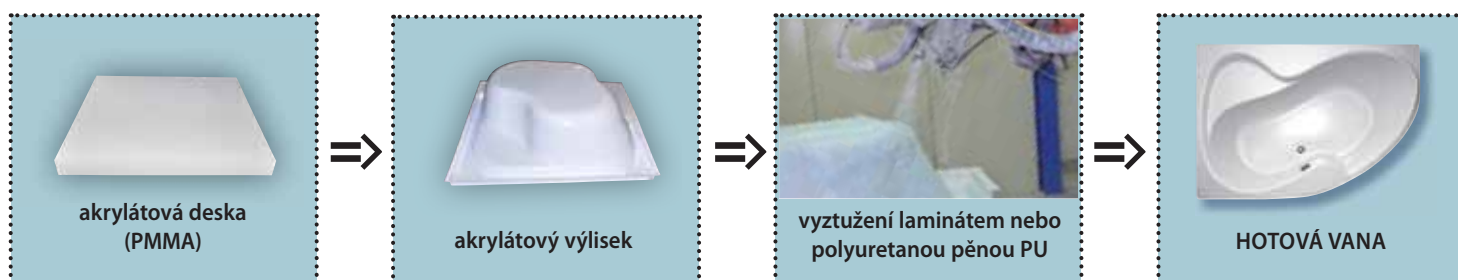

Vanda II str. 182

170 / 160 / 150 x 70

Lilia str. 183

120 x 70

Proces výroby akrylátových van

Není vana jako vana

Není akrylát jako akrylát

Akrylát je nejpoužívanějším materiálem na výrobu výlisků van a sprchových vaniček. Jeho přesný název zní polymethylmetakrylát (PMMA), ale v praxi se často používá zkrácený název akrylát. Podle způsobu výroby akrylátových desek rozlišujeme dva druhy akrylátu – extrudovaný a lité.