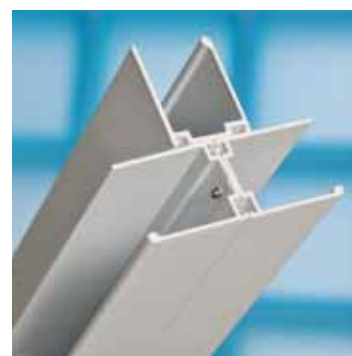

Ustavovací profil

Slouží k připevnění sprchového koutu nebo dveří ke zdi.

Nedodává se samostatně, ale je přibalen ke každému výrobku, u kterého je zapotřebí.

Nastavovací profily

Supernova vyniká nejširší nabídkou různých druhů a typů výrobků. Vybrat si můžete sprchový kout standardních i nestandardních rozměrů, sprchové dveře, nebo si vytvořit sprchový kout podle vašich potřeb kombinací sprchových dveří a pevné stěny. Ustavovací a nastavovací profily umožní výrobek libovolně rozšiřovat, a tudíž se vám opravdu všude vejde.