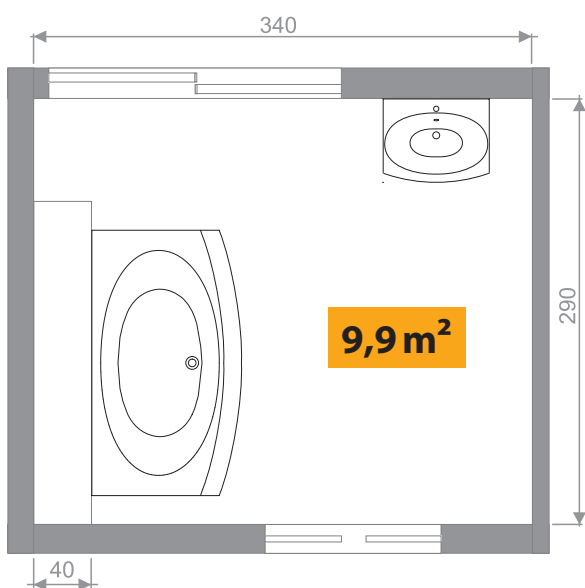

A další varianta s vanou Evolution. Relaxace, uvolnění a harmonie v prostorné koupelně. Dýchejte volně a nechte se hýčkat.

V koupelně jsou použity výrobky RAVAK:

Vana Evolution s čelním a bočním panelem, umyvadlo Evolution, skříňka SD Evolution s hrazdou, zrcadlo Evolution s poličkou Evolution, vodovodní baterie Rosa.