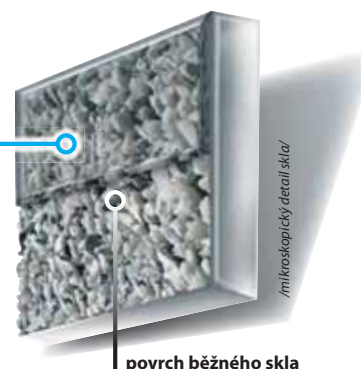

Galvanizovna RAVAK

Eloxování hliníkových profilů - výroba nejtvrďší povrchové úpravy satín u sprchových koutů, dveří a vanových zástěn.

Lakovna RAVAK

Elektrostatické nanášení práškové barvy na hliníkové profily sprchových koutů, dveří a vanových zástěn.

Lisovna RAVAK

Lisování akrylátového výlisku budoucí vany pomocí nejnovější technologie využívající svislého ohřevu.

RAVAK AntiCalc®

RAVAK AntiCalc®

neviditelný štít
proti nečistotě a usazeninám

povrch skla upraveného
prostředkem RAVAK AntiCalc®

povrch běžného skla

/mikroskopický detail skla/

Revoluční technologie, která na povrchu skla vytváří neviditelný ochranný štít odpuzující vodu a zamezující znehodnocení skla vodním kamenem. Údržba skla je pak mnohem jednodušší.