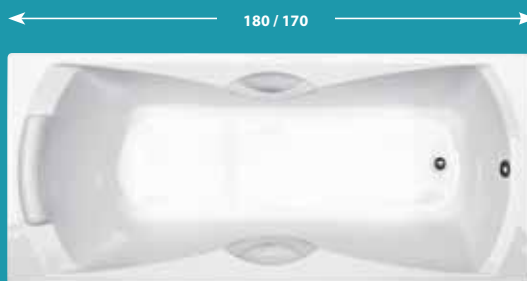

VANA			
Typ vany (cm)	Cena vany	Cena podpory	Kompletní cena včetně podpory
Sonata 170x75	10 990	690	11 680
Sonata 180x80	13 390	740	14 130
Sonata PU Plus 180x75	14 290	690	14 980
Sonata PU Plus 180x80	16 090	740	16 830

PANELY + PANELKIT			
Typ panelu	Cena panelu	Cena panelkitu	Cena včetně panelkitu
Čelní U 170	3 190	390	3 580
Čelní U 180	3 290	390	3 680
Boční U 75	1 990		1 990
Boční U 80	2 090		2 090

Vana Sonata je dodávána s předvrtanými otvory pro podhlavník a upevnění madel. Vana bez otvorů je dodávána jako atypický výrobek s šestitýdenní dodací lhůtou. Doplňky k této vaně jsou dodávány pouze v bílé a šedé barvě.

Cena : 2 590,-

Cena : 3 140,-

Vanové zástěny a dveře
viz str. 184

Příslušenství k vanám
viz str. 190

Pozn. Vanu Sonata lze doplnit vanovou zástěnou VS2, VS3, VS5, PVS1, GVS1, GVS2, EVS1 ☐ Vana v provedení PU Plus. nebo vanovými dveřmi AVDP3, viz str. 184

Vana je dodávána s předvrtanými otvory pro madla. Bez otvorů lze objednat jako atypické řešení s dodáním do 4 týdnů. Výrobky jsou standardně dodávány do 14 dnů. Ceny jsou uvedeny v Kč včetně DPH.