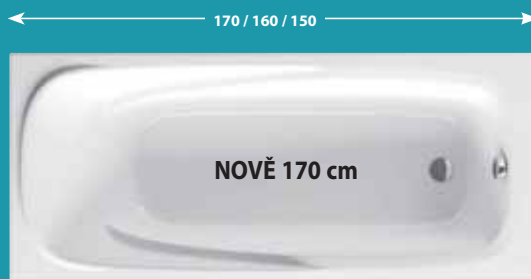

Vana Vanda II

Cena od:
5 990,-

NOVINKA

design **nosál**

Čtete rádi ve vaně?

Oblíbené područky v novém ergonomickém provedení pro pohodlí i relaxaci.

Design nosal

Nejoblíbenější vana s novými svižnými liniemi od českého designéra Kryštofa Nosála.