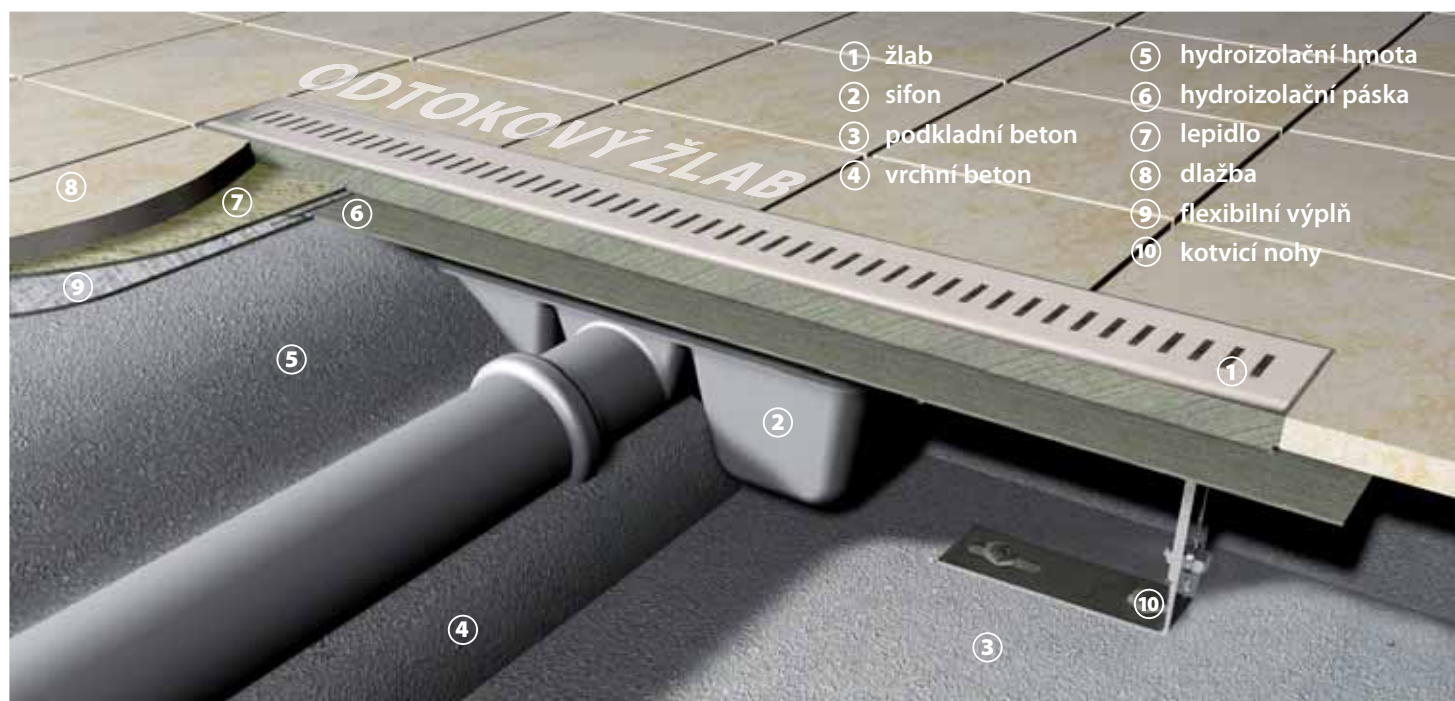

1. 1 žlab
2. 2 sifon
3. 3 podkladní beton
4. 4 vrchní beton
5. 5 hydroizolační hmota
6. 6 hydroizolační páska
7. 7 lepidlo
8. 8 dlažba
9. 9 flexibilní výplň
10. 10 kotvicí nohy

Výrobky jsou standardně dodávány do 14 dnů. Ceny jsou uvedeny v Kč včetně DPH.