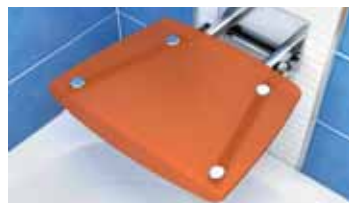

Ovo B orange