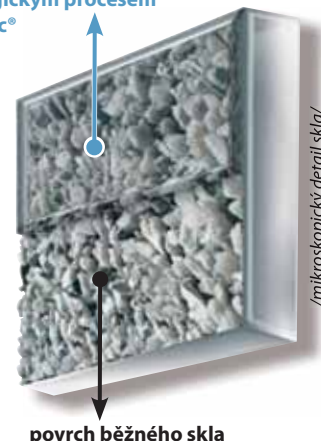

Jak dlouho je ochrana RAVAK AntiCalc® funkční?

Vodoodpudivá vrstva RAVAK AntiCalc® je plně odolná vůči čistícím přípravkům běžně používaných na okna a skleněné výplně. Její trvanlivost však závisí také na složení vody, se kterou přichází do styku. Obecně lze říci, že životnost vodoodpudivé vrstvy RAVAK AntiCalc® je 3 měsíce až 2 roky. Ani po této době ale nemusí zůstat vaše sklo bez účinné ochrany. K následné domácí péči jsme vyvinuli speciální přípravek RAVAK AntiCalc Conditioner, který účinnou vrstvu obnoví a při pravidelném používání zajistí optimální ochranu skla na období minimálně deseti let.

Přípravek RAVAK AntiCalc® Conditioner

Jak se o skla v koupelně starat?

Na údržbu nově zakoupeného koupelnového vybavení a skel vám bude stačit univerzální saponátové čisticí (doporučujeme RAVAK Cleaner) a průměrně jednou za čtvrt roku obnovte působení technologie AntiCalc® přípravkem RAVAK AntiCalc Conditioner.

Sklo důkladně vyčistěte a odmastěte saponátovým přípravkem (RAVAK Cleaner). Na vnitřní stranu naprosto čistého a suchého povrchu skel naneste suchou textilí přípravek RAVAK AntiCalc Conditioner a rozleštěte dosucha. Sklo znovu získá vodoodpudivé vlastnosti a během dalšího období (zhruba 3 měsíce podle tvrdosti vaší vody) bude vyžadovat jen běžnou údržbu saponátovými odmašťovacími prostředky.

povrch skla upraveného nanotechnologickým procesem RAVAK AntiCalc®

povrch běžného skla