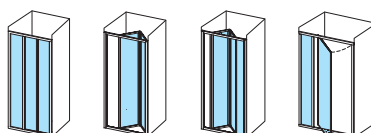

Sprchové dveře

ASDP3 SDZ2 SDZ3 SDOP

Čtvrtkuhové sprchové kouty snížené

Dělicí stěna