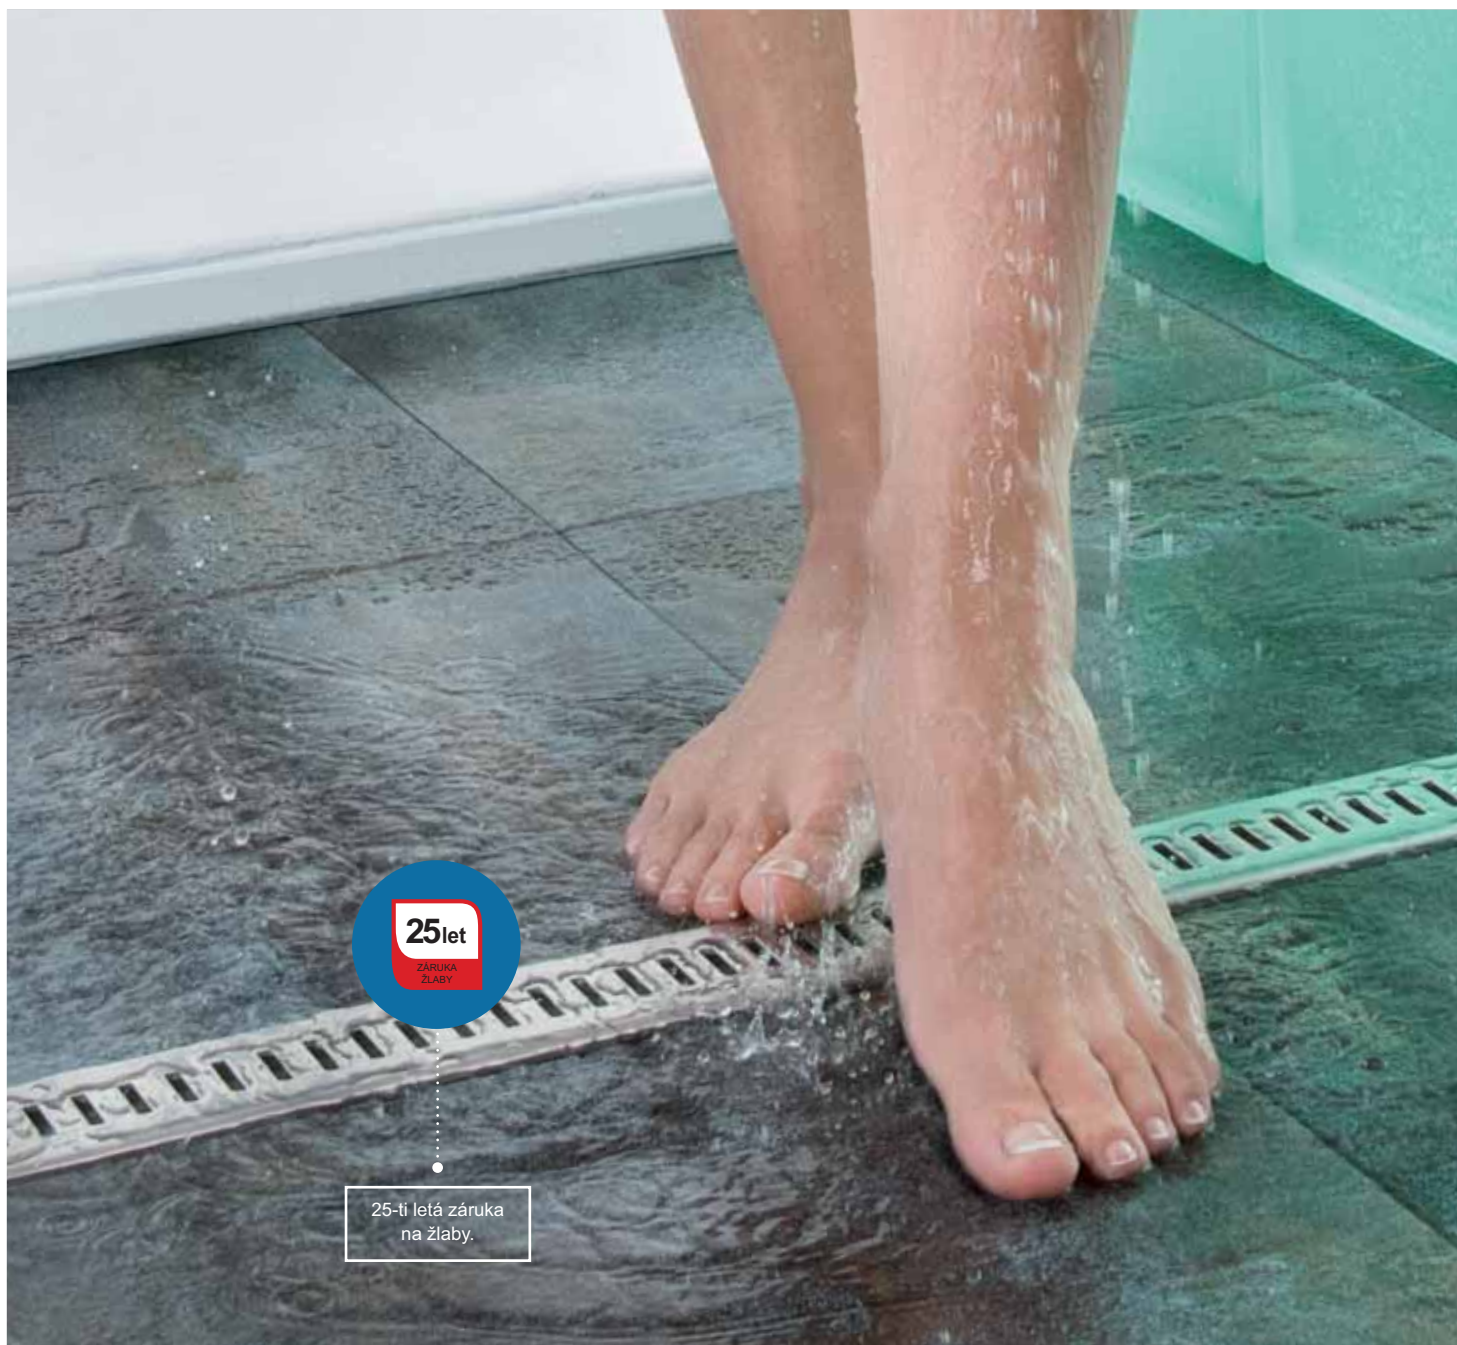

Odtokové žlaby

Ničím nerušený design koupelny

Nechte vyniknout krásu keramického obkladu a použijte nadčasový a účinný odtokový žlab RAVAK.

Bezbariérové řešení

Podlaha bez bariér a přechodů elegantně sjednotí vaši koupelnu.

Dokonalá funkčnost

Na kvalitní a spolehlivé odtokové žlaby RAVAK poskytujeme záruku 25 let.

Snadná montáž

Rychlá a přesná instalace - nízká stavební výška vhodná i pro rekonstrukce.