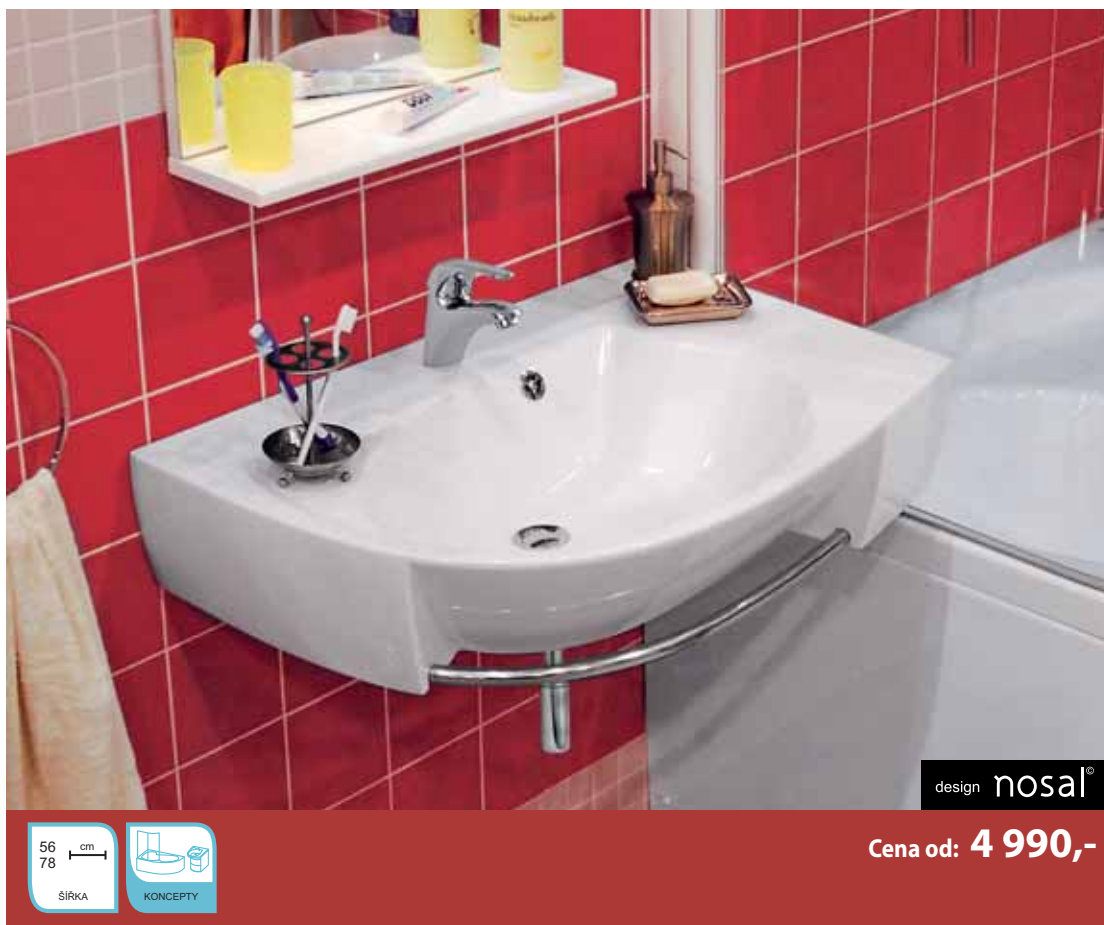

Umyvadla Rosa

design nosal®

Cena od: 4 990,-

56
78
cm
ŠÍŘKA