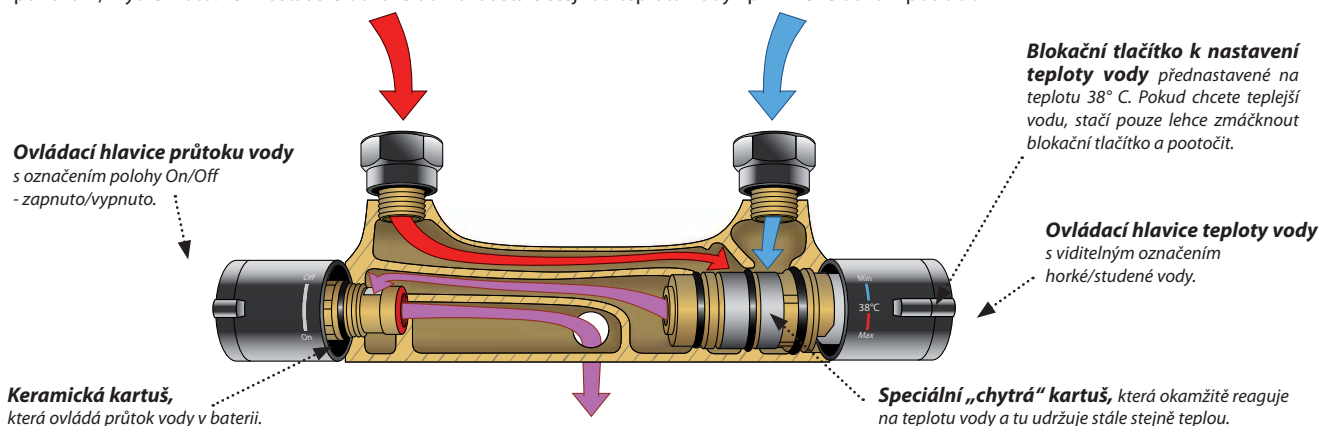

Termostatická sprchová baterie nástěnná

bez setu, 150 mm
TE 032.00/150

Cena:

3 990,-

Co to je termostat?

Termostat je speciální baterie, která udržuje stále stejnou teplotu vytékající vody. Umí se vypořádat s opětovným spuštěním vody tak, že teplota, kterou jsme si na začátku sprchování nastavili, je zachována, i když proud vody několikrát zastavíme a opětovně spustíme. Toto ocení každý, zejména při zastavení vody při šamponování, mydlení atd. Termostat ale dokáže udržovat stále stejnou teplotu vody i při změně tlaku v potrubí.