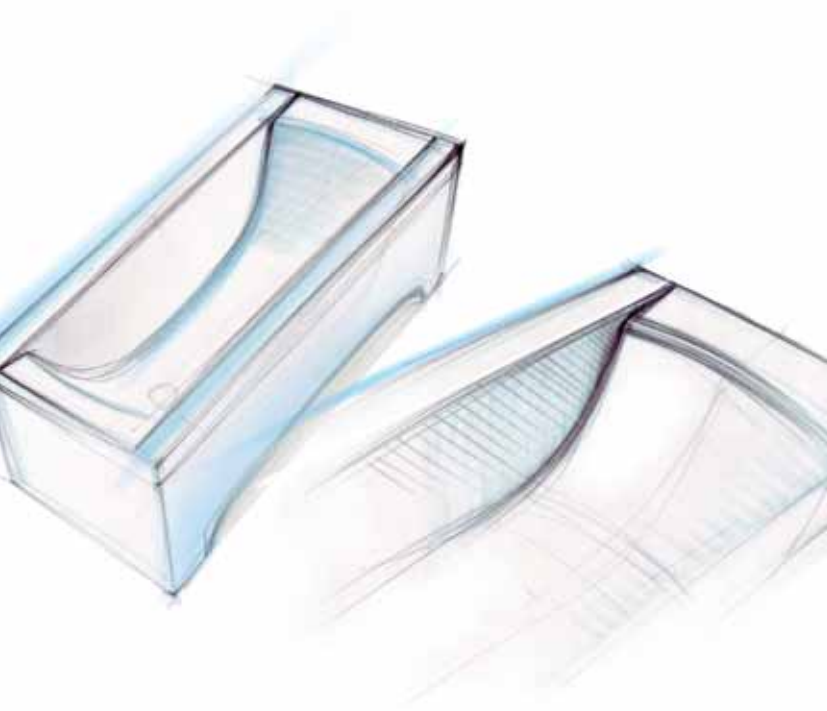

RAVAK technologie

Spojení dlouholetých zkušeností v oboru, nejnovějších technologií a prvotřídních materiálů zaručuje kvalitu.

Jako jediný výrobce sprchových koutů v ČR a ve střední Evropě jsme v roce 2008 otevřeli unikátní provoz vlastní galvanizovny. Vlastní galvanizovna i lakovna zaručuje 100% kontrolu kvality povrchové úpravy sprchových koutů, dveří a vanových zástěn. Můžeme vám tak nabídnout jen výrobky s prověřenou kvalitou.