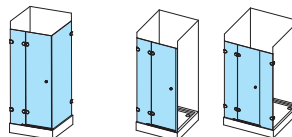

GSDPS

GSD2

GSD3

Poznámka: Výrobky řady GlassLine budou v průběhu května - června 2012 nahrazeny novou, technicky i designově inovovanou řadou sprchových koutů a dveří. Pro aktuální informace sledujte www.ravak.cz.