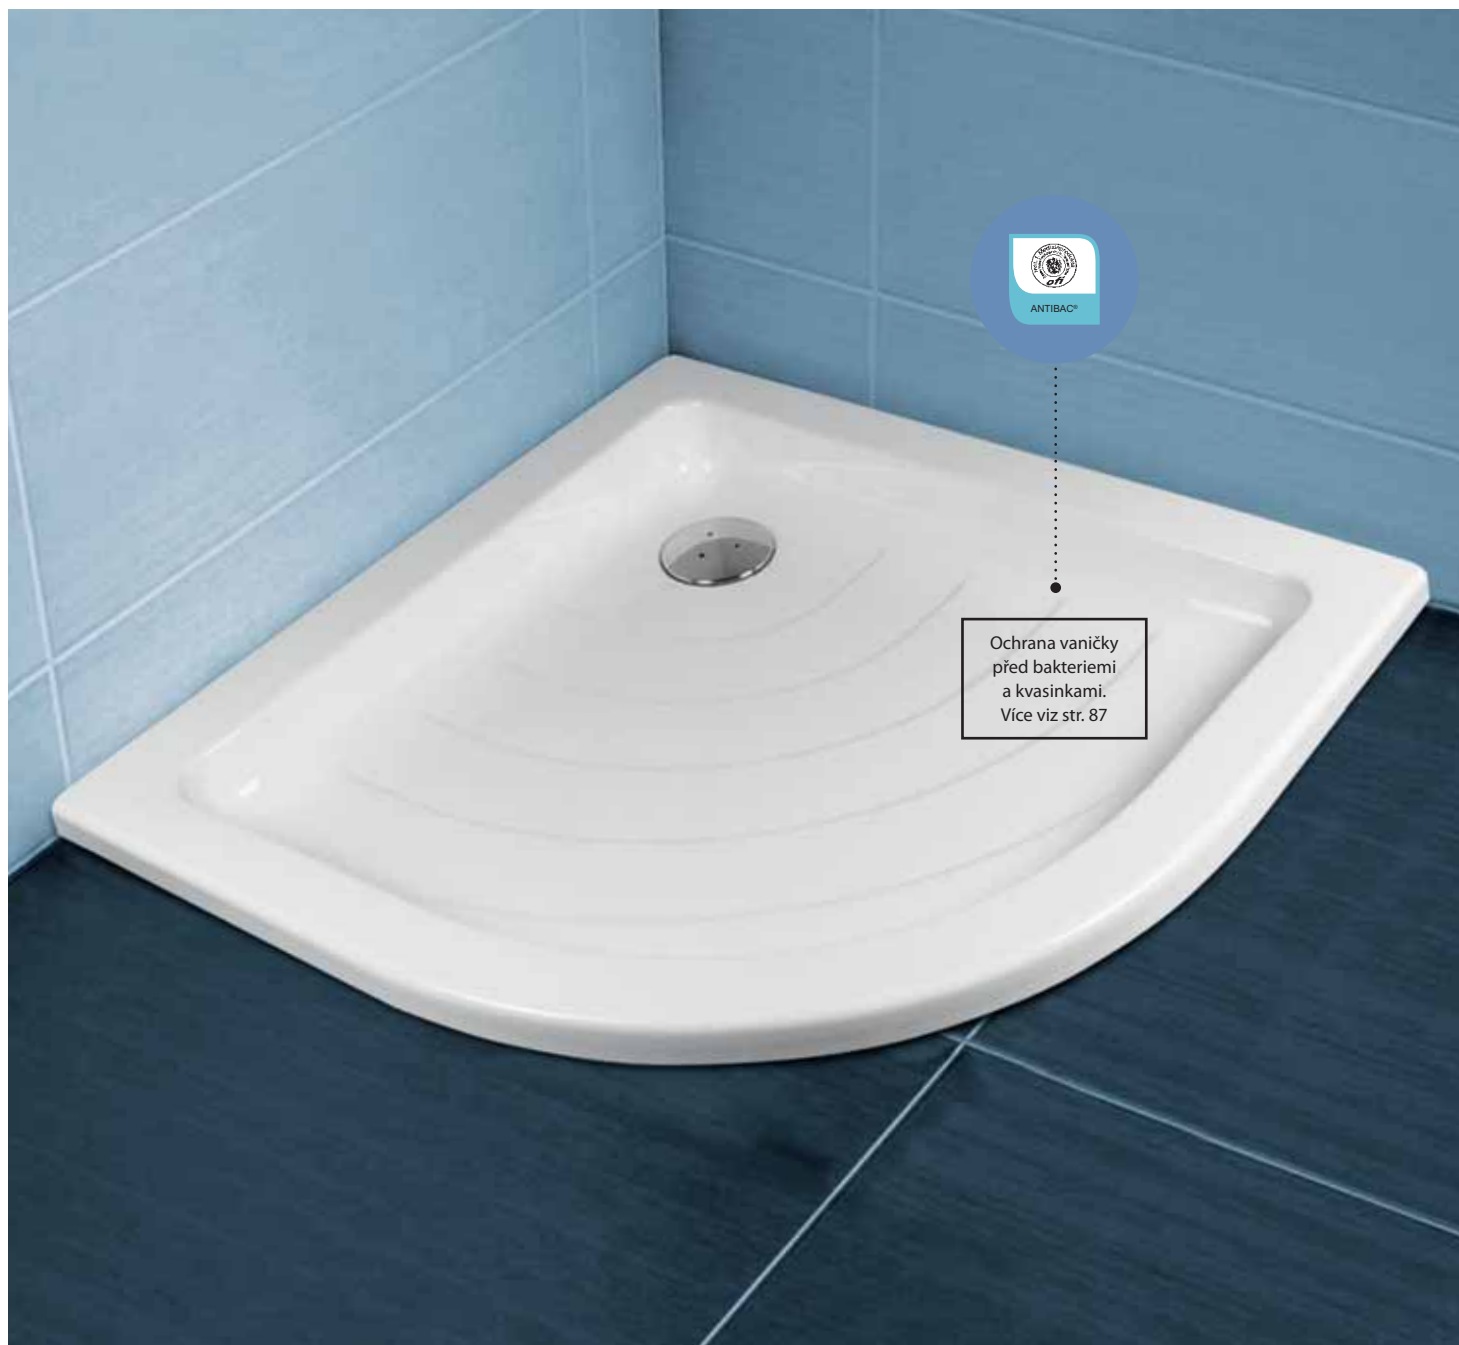

Sprchové vaničky **KASKADA**

Vaničky pro každého

Spolehlivé a cenově výhodné. Ročně jich vyrábíme více než 100 000 kusů. Tyto odzkoušené akrylátové vaničky právem patří mezi nejoblíbenější v Evropě.

Hlubší vanička

Hloubka vaničky cca 10 cm pro pohodlné sprchování. Dno je charakteristické svým kaskádovitým povrchem.

Antibac®

Speciální způsob ochrany před růstem a rozmnožováním některých druhů bakterií a kvasinek.

Univerzální použití

Tyto vaničky je možné instalovat na nožičky nebo přímo na podlahu, popř. zapustit do podlahy. Varianta EX je vhodná k obložení.