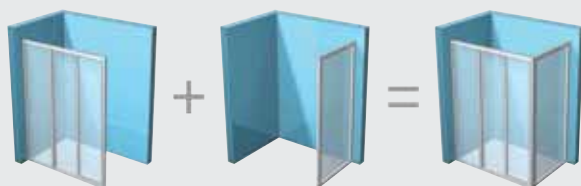

Pohled na pravou část koupelny s vanou.

Objevte možnosti sprchových dveří

// Nenechte se omezovat standardními rozměry sprchových koutů (80, 90 cm) a objevte možnosti sprchových dveří. //

Možnosti řešení pomocí sprchových dveří:

- 1 Pokud potřebujete sprchový kout se vstupem z jedné strany a zároveň si chcete určit jeho půdorys a velikost, můžete spojit sprchové dveře s pevnou stěnou.

sprchové dveře

pevná stěna

sprchový kout

- 2 Můžete také využít stávajících dispozic koupelny a přepažit místnost či výklenek sprchovými dveřmi.
- 3 Prostor pro sprchování můžete vytvořit nově vyzděním příčky, která zároveň oddělí třeba toaletu, pračku nebo umyvadlo.

Šířka sprchových dveří je 70 až 200 cm. Sprchové dveře jsou nabízeny ve všech řadách sprchových koutů RAVAK.

▶ viz str. 36

- 1 Kombinace sprchových dveří s pevnou stěnou.

- 2 Využití niky pro umístění sprchových dveří.