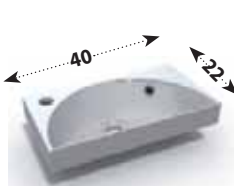

NOVINKA

Classic Mini II

400 x 220 mm
Lze kombinovat se skříňkou pod umyvadlo SD Classic 400. Pravá nebo levá varianta je dána umístěním baterie.