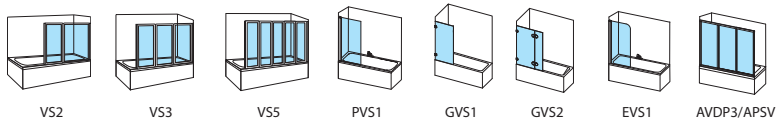

Sortiment vanových zástěn a dveří

Vanové zástěny a dveře k obdélníkovým vanám

Vanové zástěny k vanám Rosa

Vanové zástěny a dveře k rohovým vanám