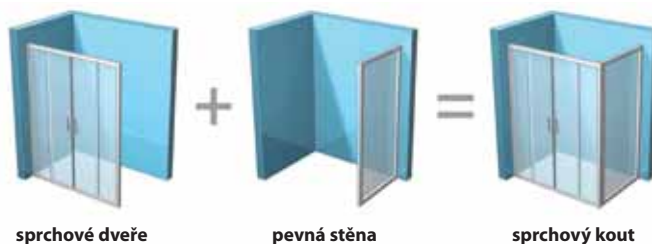

Výška výrobku 1900 mm.
Výrobky jsou standardně dodávány do 14 dnů. Ceny jsou uvedeny v Kč včetně DPH.

„ Výjimečně zvýrazní vaši koupelnu. „

Rohový sprchový kout - vstup zředu

Možnosti použití:

Spojením pevné stěny RPS a zvoleného typu sprchových dveří získáte sprchový kout čtvercového nebo obdélníkového tvaru a různých velikostí. Zvolit si můžete mezi těmito kombinacemi:

NRDP4 + RPS - sprchové dveře + pevná stěna

Spojením pevné stěny se sprchovými dveřmi získáte sprchový kout podle vašich představ. Podle volby sprchových dveří můžete vytvořit sprchovací prostor o velikosti od 100 x 80 až po 200 x 100 cm.