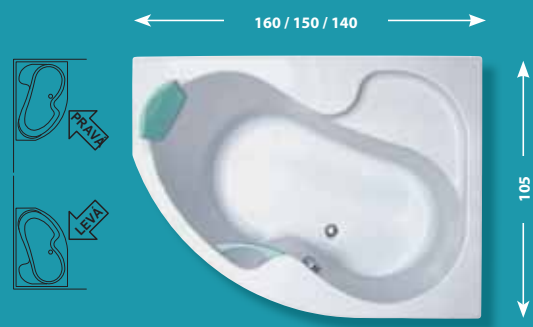

VANA			
Typ vany (cm)	Cena vany	Cena podpory	Kompletní cena včetně podpory
Rosa I L/R 140x105	7 490	890	8 380
Rosa I L/R 150x105	7 990	890	8 880
Rosa I L/R 160x105	9 590	890	10 480
PANELY + PANELKIT			
Typ panelu	Cena panelu	Cena panelkitu	Cena včetně panelkitu
Rosa I 140 L/R	3 690	350	4 040
Rosa I 150 L/R	3 790	350	4 140
Rosa I 160 L/R	3 890	350	4 240

Podhlavníky Rosa I Cena: 1 090,-	Madla Rosa I Cena: 990,-	Madlo Rosa univerzální nerez Cena: 1 580,-

 Doplňkové součásti konceptu viz str. 110	 Příslušenství k vanám viz str. 190

L (left) - levá varianta výrobku. R (right) - pravá varianta výrobku.
Výrobky jsou standardně dodávány do 14 dnů. Ceny jsou uvedeny v Kč včetně DPH.