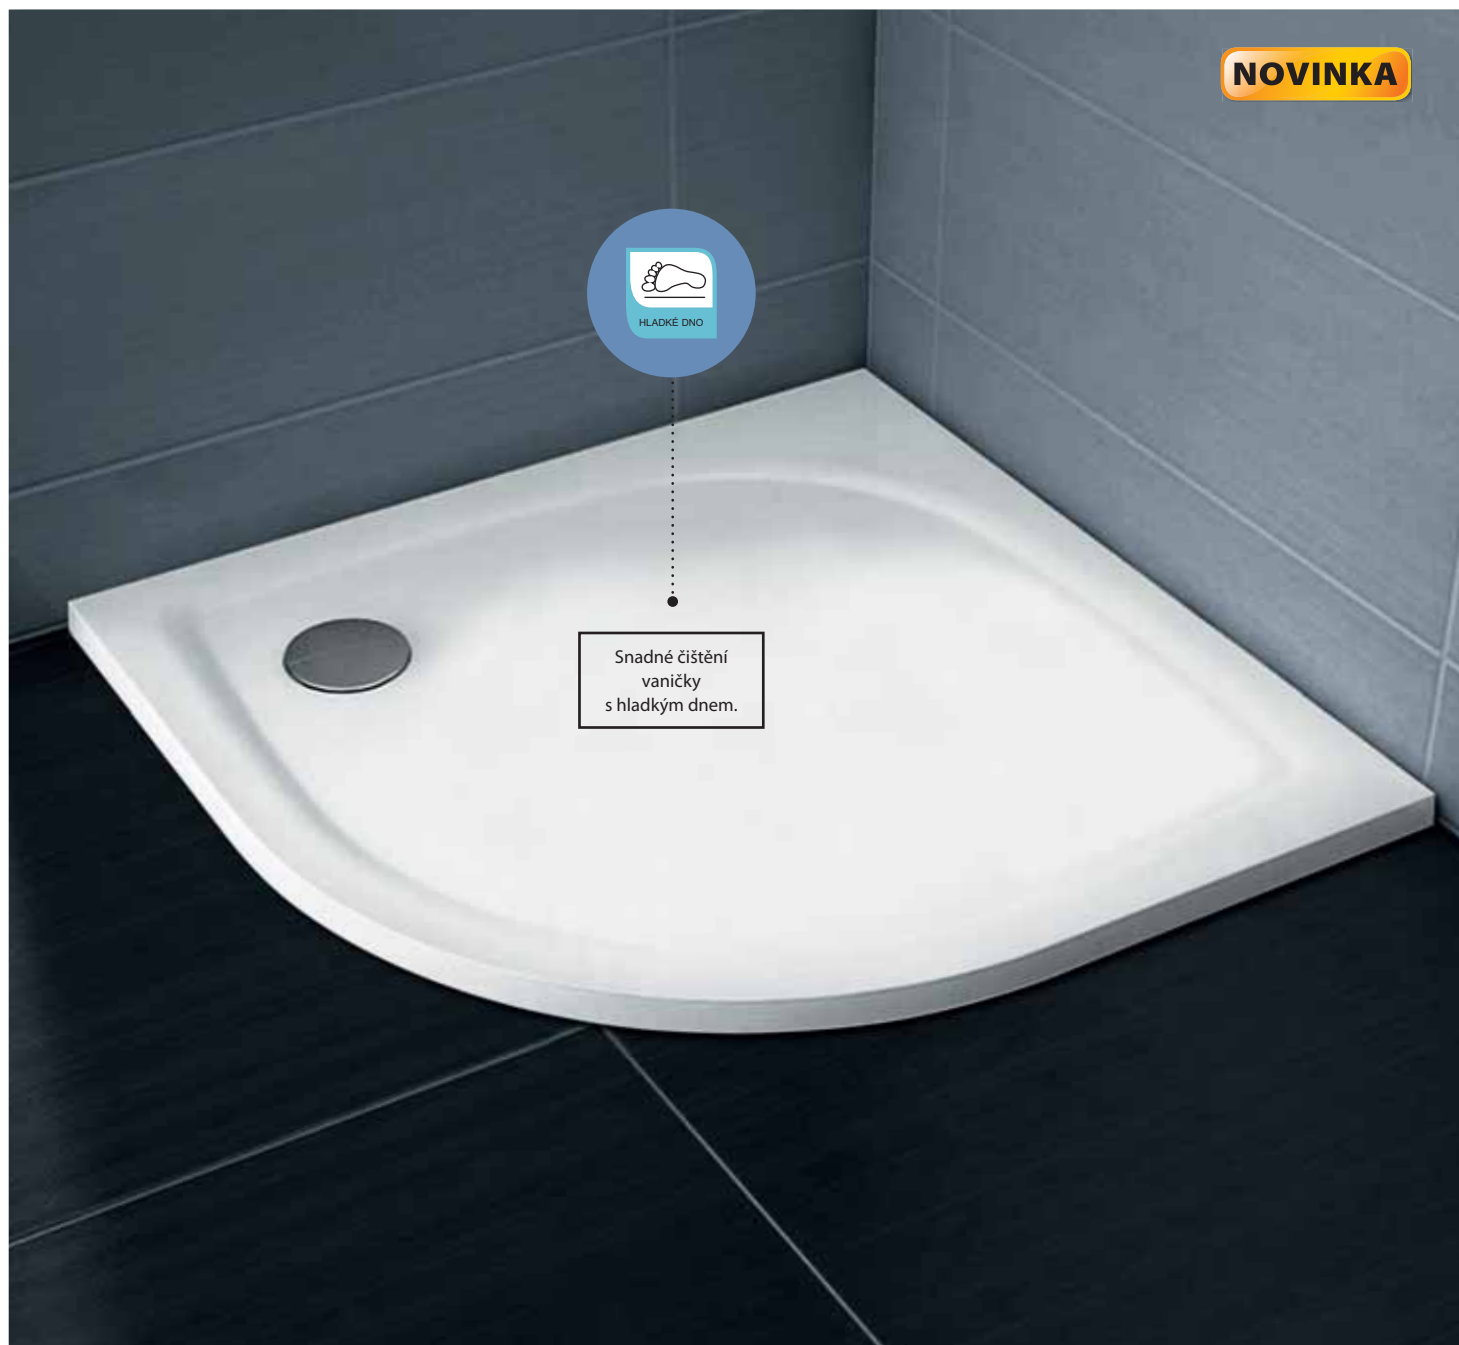

Sprchové vaničky **GALAXY Pro FLAT**

Lité vaničky do moderních koupelen

Sprchové vaničky s mělkým a hladkým dnem vyrobené z lité směsi dolomitu a pryskyřice.

Hladké dno

Hladké dno umožňuje snadné vyčištění vaničky.

Extra plochý design

Velmi odolné vaničky z tzv. litého mramoru s extra plochým moderním designem.

Možnost bezbariérového řešení

Díky své výšce 30 mm jsou vhodné pro bezbariérové řešení zapuštěním vaničky do podlahy.