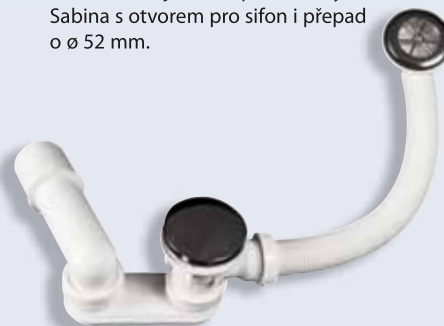

Příslušenství pro sprchové vaničky

Vaničkové sifony RAVAK - Basic, Standard a Professional

Všechny typy vaničkových sifonů RAVAK (vyjma Sabina) mají průměr 90 mm, který zajišťuje odtékání 30 l vody za minutu. To umožňuje jejich použití ve sprchovém koutu i s hydromasážním panelem.

Všechny vaničkové sifony RAVAK jsou čistitelné zvenčí, což je základním předpokladem jejich použití pro vaničky instalované „napevno“.

Sifony Standard a Professional se liší druhem materiálu použitého u krytky sifonu a jejím tvarem. Sifon Professional je vybaven kovovou krytkou, zatímco u sifonu Standard je použit pokovený plast. Sifon Professional doporučujeme použít k vaničkám Galaxy Pro a Galaxy Pro FLAT.

Cena:
275,-

Cena:
355,-

Cena:
775,-

Cena:
59,-

Sifon pro vaničku Sabina

Odtok vody z vaničky je ovládán pomocí tzv. ClickClack systému (stlačením sifonu se odtok zastaví a opětovným stlačením se odtok otevře). Sifon Sabina je určen pro vaničky Sabina s otvorem pro sifon i přeпад o ø 52 mm.

Sifon Sabina pro vaničku Sabina (systém ClickClack)

Cena:
595,-