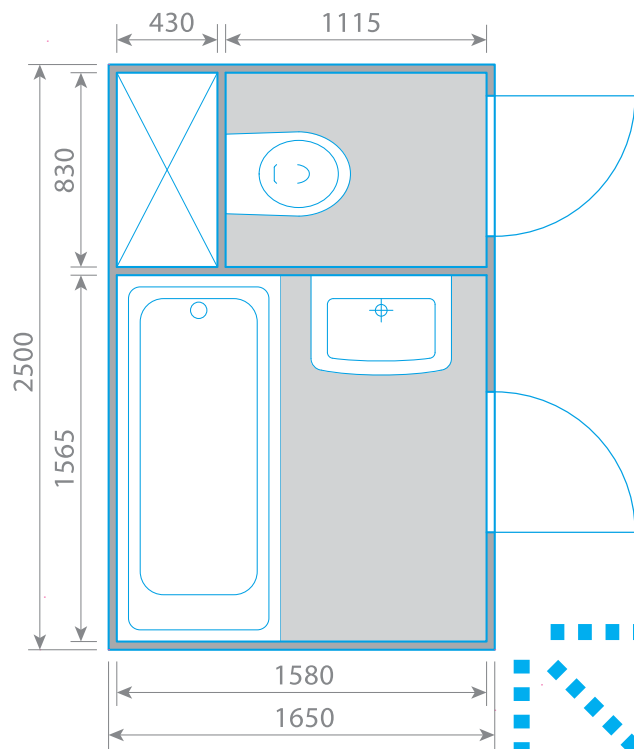

Tři varianty řešení rekonstrukce koupelny v panelových domech

KOUPELNA 2 2500 x 1650 (typ panelového domu B3)

Koupelna před rekonstrukcí