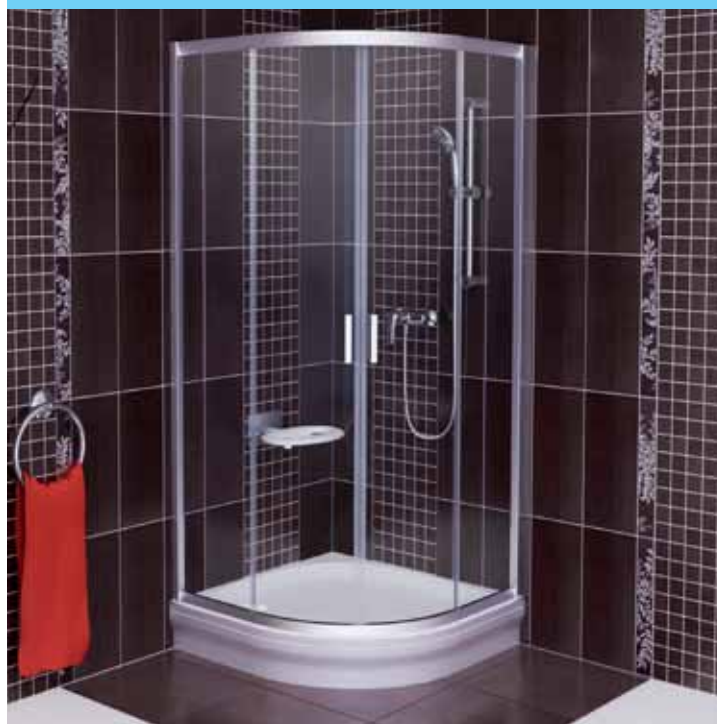

Strana 64

SmartLine

Lesklý a minimalistický design

Strana 68

GlassLine

Sklo, chrom a technická dokonalost

Každá koupelna je jiná.

Z velmi široké nabídky sprchových koutů a dveří si určitě vyberete. Našich sedm produktových řad zahrnuje nepřeberné množství velikostí, tvarů, způsobů otevírání, barev i výplní sprchových koutů. Nechte se inspirovat.