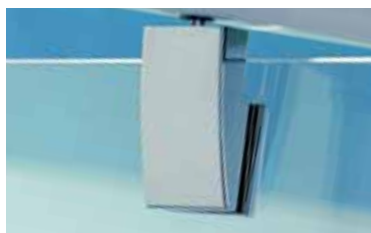

Čistý a moderní design

design nosal

Minimum kovových profilů a maximum čistého skla. To jsou výrobky řady Pivot. I dveře samotné jsou tvořeny pouze bezpečnostním sklem o tloušťce 6 mm. Díky tomu se tento výrobek hodí do každé koupelny, kde chcete nechat vyniknout obklad stěn.

Nezničitelný pivotový mechanismus otevírání dveří

Žádná kolečka, ale jednoduchý a nezničitelný systém otevírání dveří, který nevyžaduje žádnou údržbu. Vlastní pant je tvořen kvalitní nerezovou ocelí zasazenou do těla pantu.

Snadná údržba

Minimum profilů a žádná nepřístupná místa, rohy ani zákoutí vám nebudou komplikovat údržbu. Díky snadné čistitelnosti výrobku bude úklid mnohem jednodušší a nepřipraví vás zbytečně o čas.

Zvolte si funkci madla

Pro výrobky řady Pivot je charakteristické ergonomicky řešené madlo moderního designu. Madlo otočené směrem dolů umocní eleganci sprchového koutu. Madlo otočené směrem nahoru je velmi praktické. Umožní zavěšení ručníku z vnějšku sprchového koutu, takže ho budete mít po osprchování po ruce.

Dokonale přizpůsobivé

Díky nastavovacím profilům můžete sprchové kouty i dveře Pivot libovolně rozšiřovat, a tím je lze instalovat i do míst, která neodpovídají přesně rozměrovým variantám výrobků. Pomocí nastavovacích profilů vyrovnáte i nerovnosti zdí.

Pivotový mechanismus