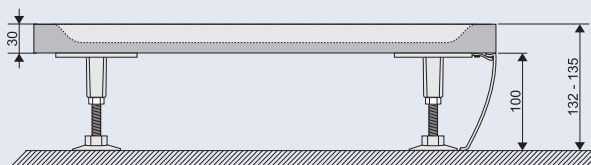

Univerzální montážní sada

Univerzální montážní sada se používá pro dokonalé utěsnění sprchové vaničky při její instalaci do již zcela obloženého sprchového koutu. Bez zásahu do stávajících povrchů stěn se docílí vzhledově perfektního a funkčního napojení sprchové vaničky na stěnu koupelny.

Univerzální montážní sada obsahuje:

Silikonový tmel RAVAK Professional, bílý, 310 ml
Samolepicí molitanový pásek 2200 mm
Krycí lišty 2 x 6/1200 mm

Cena:
379,-