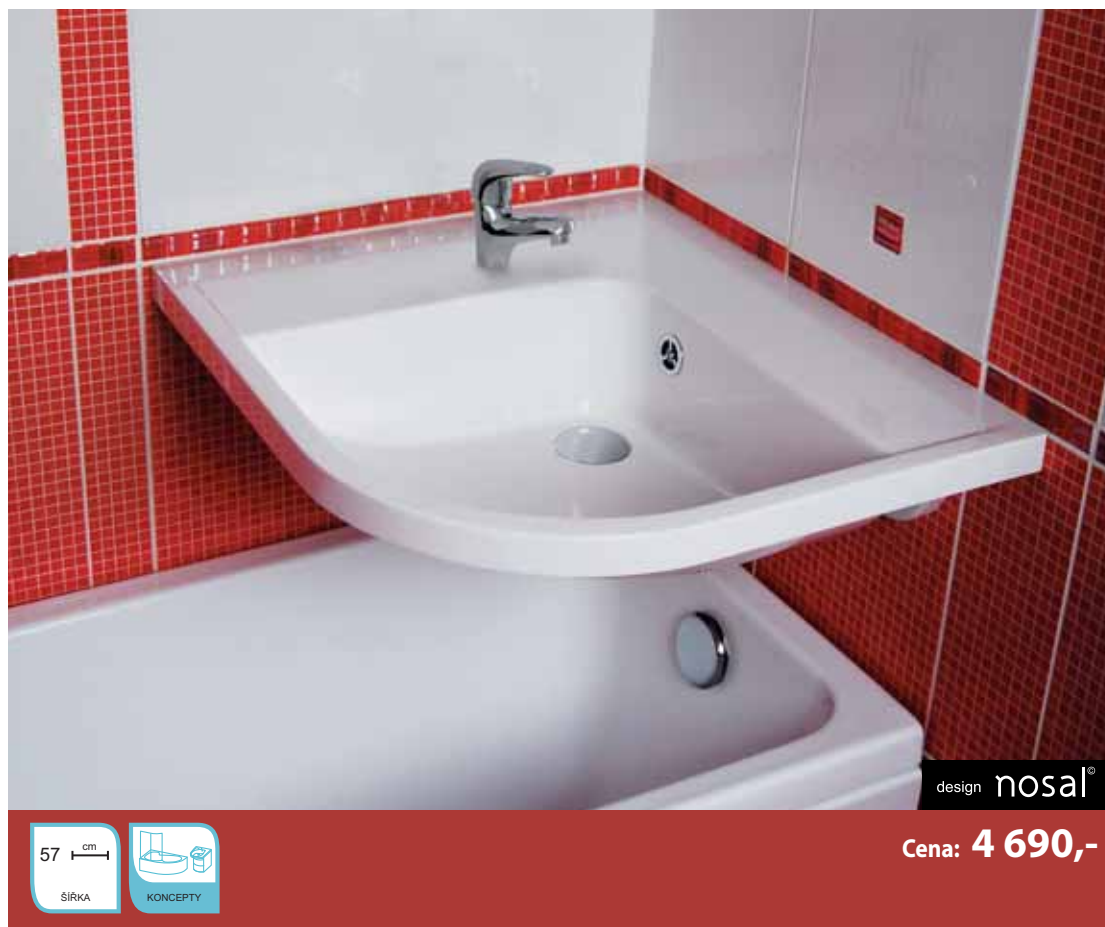

Umyvadlo BeHappy

Umyvadla a nábytek

Cena: 4 690,-