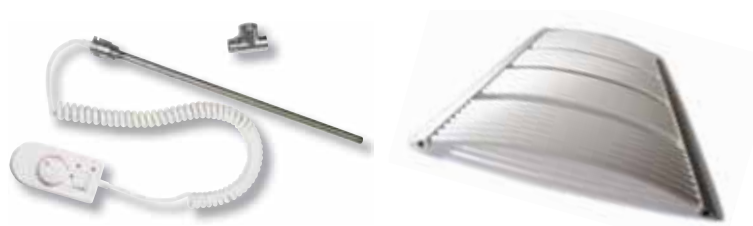

Jednoduchý a moderní design

Radiátory RAVAK se vyznačují elegantním a čistým výrazem. Můžete si vybrat z klasických rovných radiátorů, moderních prohnutých a nebo designově odlehčených, jako je např. radiátor Ultra s trojúhelníkovými profily.

Vysoká kvalita zpracování

Radiátory RAVAK jsou vyráběny z vysoce kvalitního materiálu na moderním robotizovaném pracovišti. Všechny spoje jsou svařeny laserem. Každý radiátor je podroben přetlakové zkoušce, tahové zkoušce na kvalitu spoje a také zkoušce na proreznutí. Výrobky jsou vysoce odolné proti pobytu i ve vlhkém koupelnovém prostředí a proti působení vnitřní oběhové vody.

Odolná povrchová úprava

Bílý ocelový radiátor je opatřen vysoce kvalitním lakem proti povrchové rzi a elegantně doplní bílou vanu nebo sprchový kout ve vaší koupelně.

Radiátor v luxusním chromovém provedení, sladěný spolu s bateriemi, se stane šperkem vaší koupelny.

Použitá nerezová ocel vám poskytne doživotní ochranu proti proreznutí.

Upevňovací prvky jsou podle typu radiátoru vyráběny stejným způsobem.

Možnost kombinovaného vytápění

Všechny typy radiátorů jsou vhodné také pro variantu kombinovaného vytápění. Po zakoupení sady pro kombinované vytápění lze kabelový přívod topného tělesa připojit přímo do zásuvky a regulovat tak teplotu v místnosti i mimo topnou sezónu.

Sortiment radiátorů

Radiátory Optima

Radiátory Extra

Radiátory Ultra

Príslušenství pro kombinované vytápění