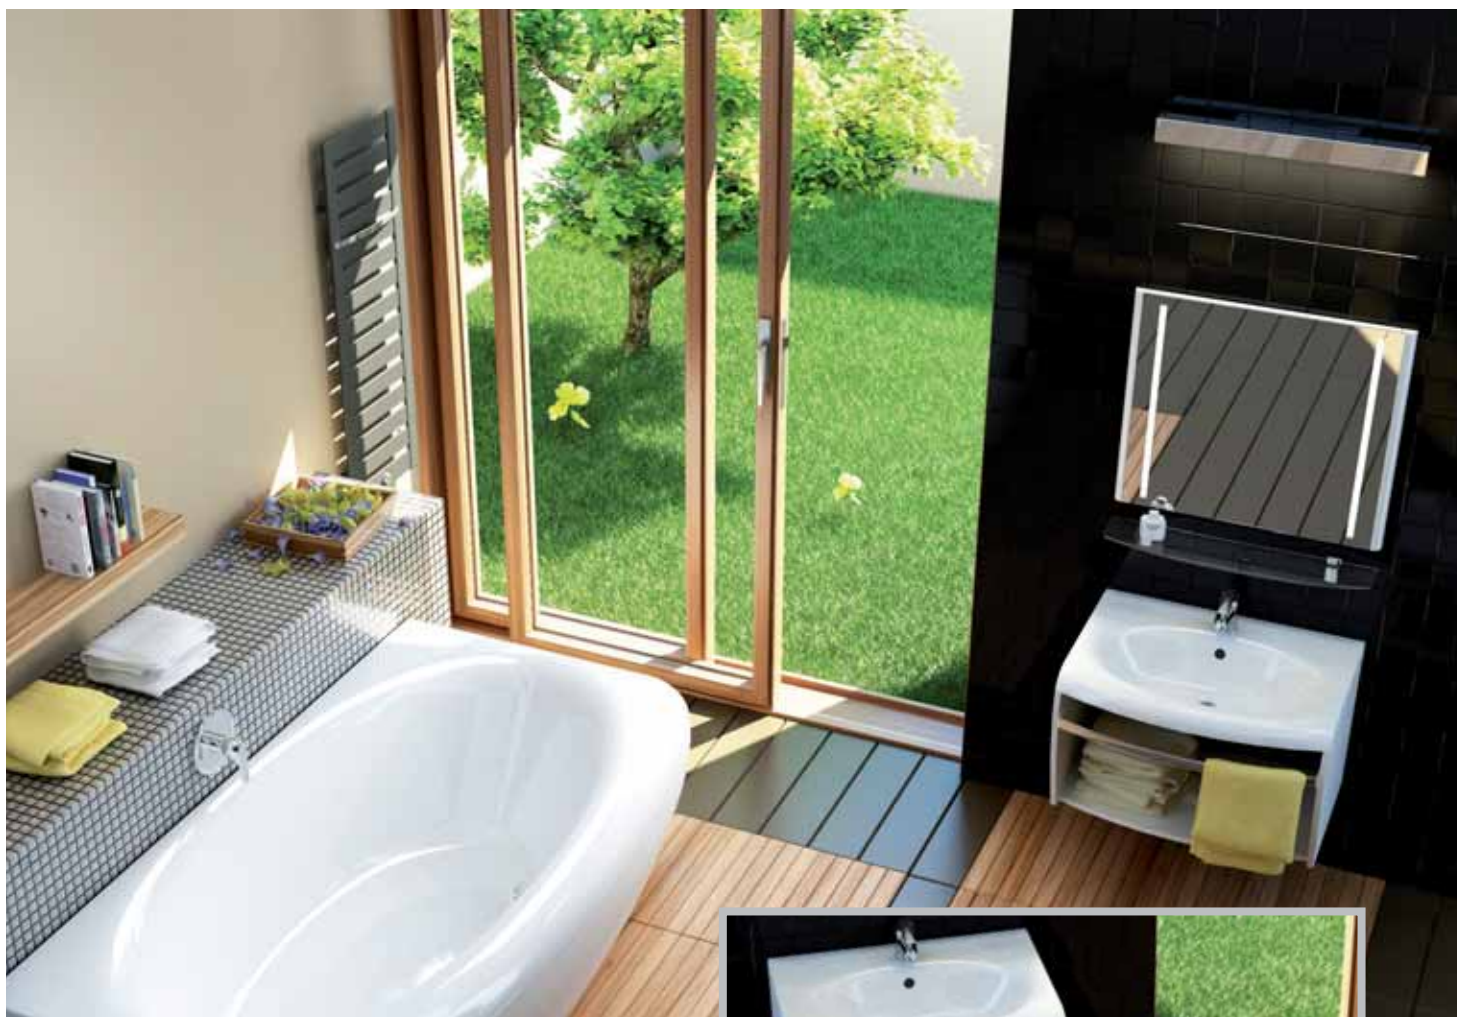

Moderní klasika s dostatkem odkládacího prostoru. Díky širokému a plochému dnu poskytuje vana Classic dostatek pohodlí pro koupání a s vanovou zástěnou i pro sprchování. V kombinaci s umyvadlem, zrcadlem a nábytkem tvoří harmonický celek.

V koupelně jsou použity výrobky RAVAK:

Vana Classic 160 s čelním a bočním panelem, vanová zástěna VS3 115, umyvadlo Classic 800, zrcadlo Classic 800, skříňka pod umyvadlo SD Classic 800, radiátor Extra, vodovodní baterie Neo.

V koupelně jsou použity výrobky RAVAK:

Vana Evolution s čelním a bočním panelem, umyvadlo Evolution, skříňka SDS Evolution se zásuvkou, zrcadlo s poličkou Evolution, vodovodní baterie RAVAK.

A další varianta s vanou Evolution. Relaxace, uvolnění a harmonie v prostorné koupelně. Dýchejte volně a nechte se hýčkat.

V koupelně jsou použity výrobky RAVAK:

Vana Evolution s čelním a bočním panelem, umyvadlo Evolution, skříňka SD Evolution s hrazdou, zrcadlo Evolution s poličkou Evolution, vodovodní baterie Rosa.

Inspirace pro větší koupelny