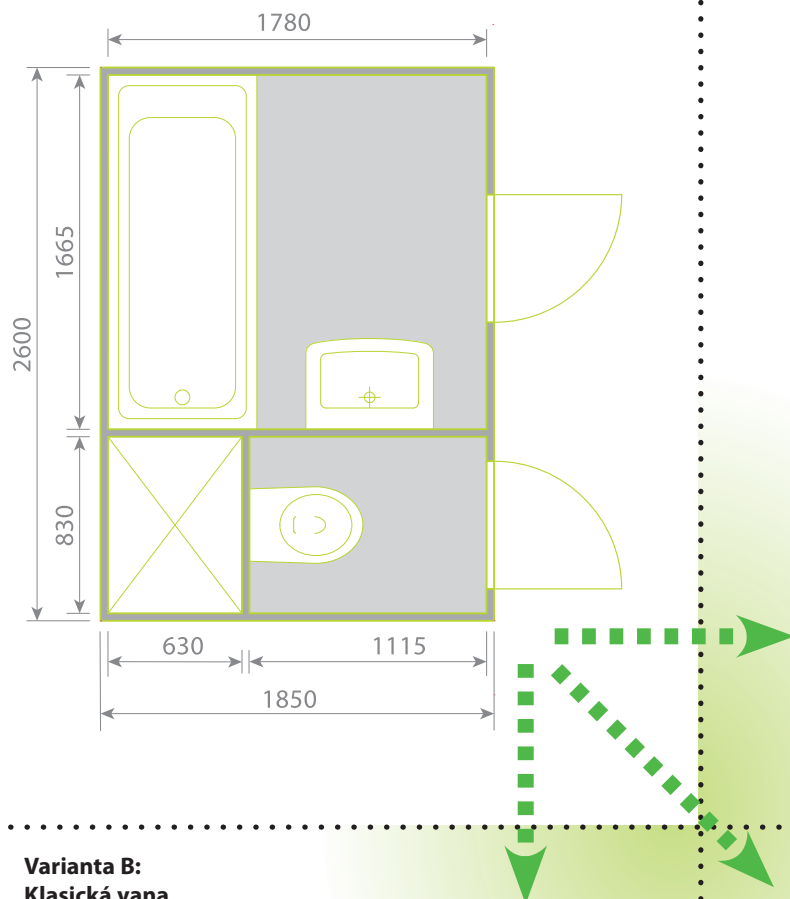

KOUPELNA 1 2600 x 1850 (typ panelového domu B10)

Koupelna před rekonstrukcí