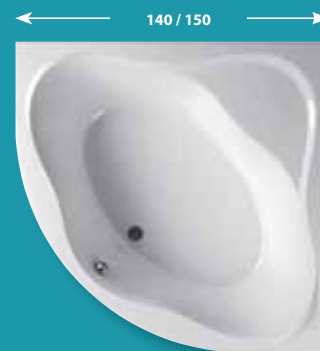

design **nosal**®

Více pohodlí

Moderní a čistý design pro komfortnější koupání i ve dvou.

Odkládací plochy

Širší lemy vany i sedátko nad hladinou vody poskytnou odkládací plochu nejen ve chvílích odpočinku.

295 235 OBJEM	34 31 HMOTNOST	PU PLUS	HYDROMASÁŽE	10let ZÁRUKA VANY

VANA			
Typ vany (cm)	Cena vany v bílé barvě	Cena podpory	Kompletní cena včetně podpory
NewDay 140	10 990	1 290	12 280
NewDay 150	12 990	1 290	14 280
NewDay 140 PU Plus	17 990	1 290	19 280
NewDay 150 PU Plus	19 990	1 290	21 280
PANELY + PANELKIT			
Typ panelu	Cena panelu	Cena panelkitu	Cena včetně panelkitu
NewDay 140	3 990	690	4 680
NewDay 150	3 990	690	4 680

Cena od: 1 490,-

Cena od: 4 490,-

Cena od: 9 940,-

Příslušenství

k vanám
viz str. 190

Vanové

zástěny a dveře
viz str. 184

L (left) - levá varianta výrobku. R (right) - pravá varianta výrobku.

Vana v provedení PU Plus.

Výrobky jsou standardně dodávány do 14 dnů. Ceny jsou uvedeny v Kč včetně DPH.