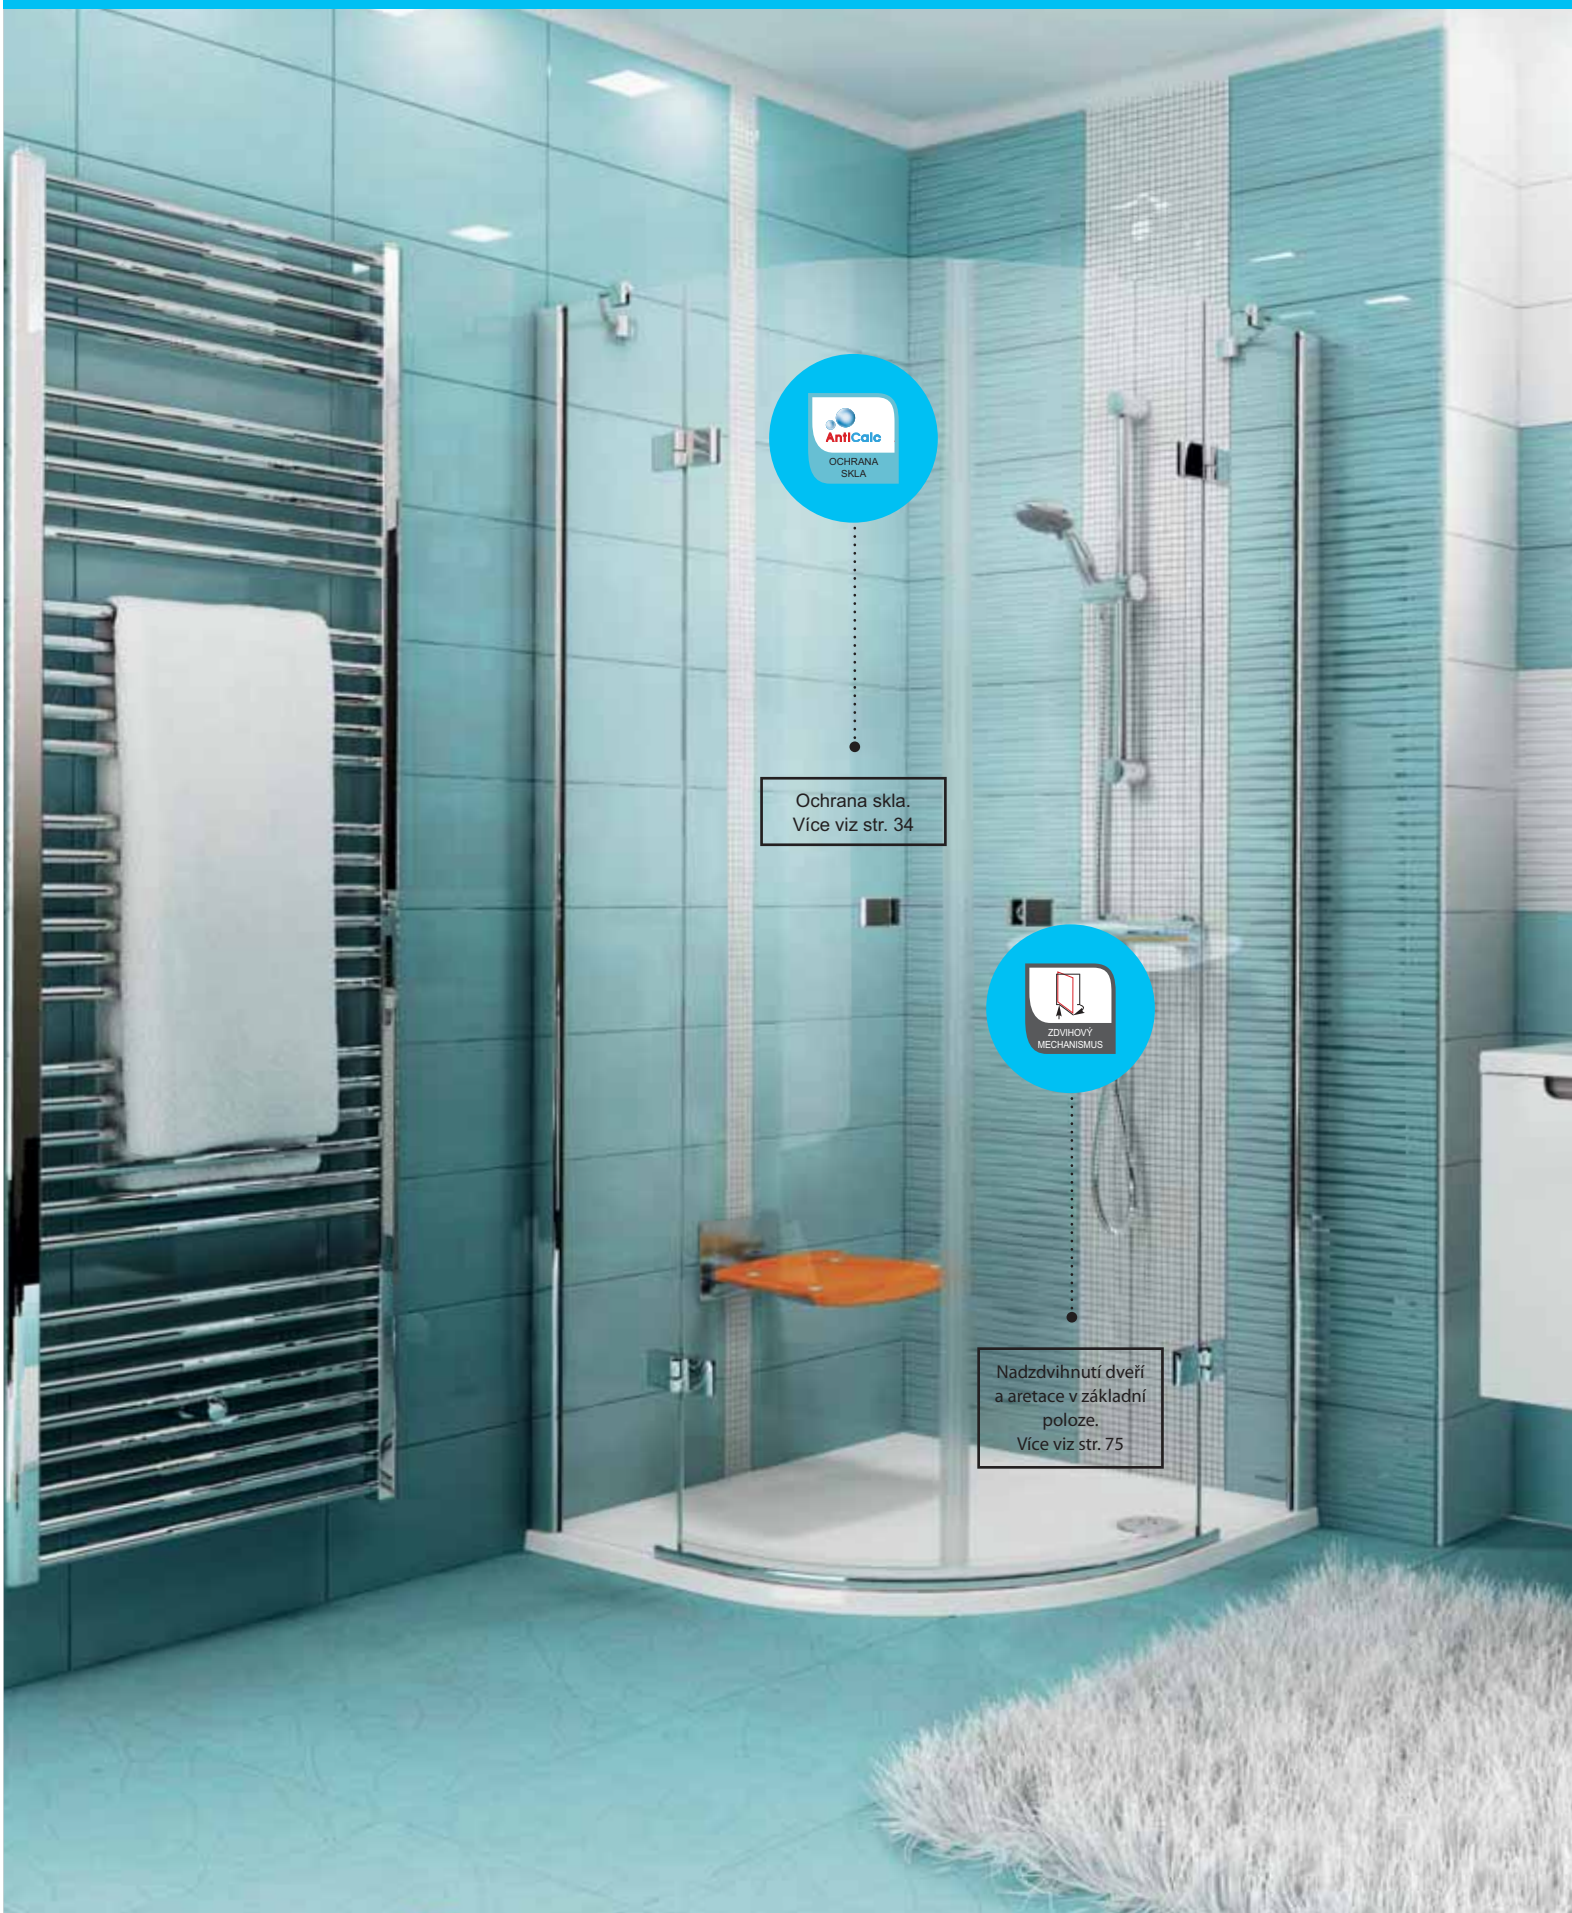

SmartLine

Lesklý a minimalistický design

AntiCalc
OCHRANA
SKLA

Ochrana skla.
Více viz str. 34

ZDVIHOVÝ
MECHANISMUS

Nadzdvíhnutí dveří
a aretace v základní
poloze.
Více viz str. 75