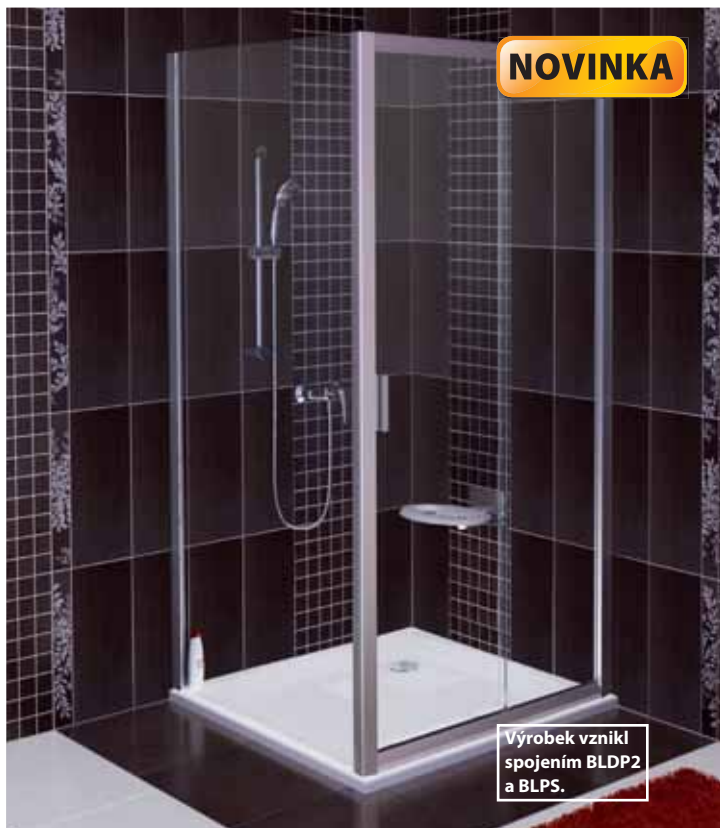

Výška výrobku 1900 mm.

Výrobky jsou standardně dodávány do 14 dnů. Ceny jsou uvedeny v Kč včetně DPH.

BLDP2 + BLPS Cena od: **7 990,- + 4 390,-**

Doporučené vaničky: Perseus, Perseus Pro, Perseus Pro Flat, Gigant Pro, Gigant Pro Flat nebo odtokový žlab