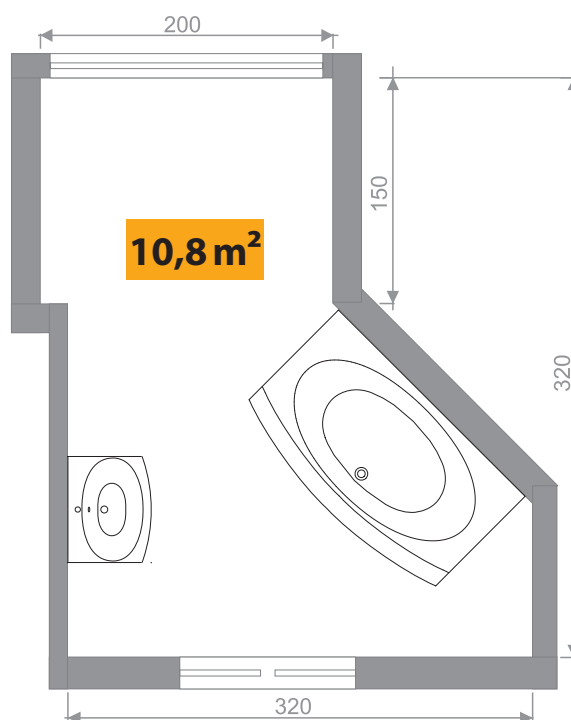

Inspirace pro větší koupelny

Vana Evolution působí efektně i v menších koupelnách, ale nejlépe vynikne, když má kolem sebe více prostoru. Díky robustnímu designu konceptu Evolution není koupelnu nutné zaplnit dalšími kusy nábytku.

V koupelně jsou použity výrobky RAVAK:

Vana Evolution s čelním a bočním panelem, umyvadlo Evolution, skříňka SDS Evolution se zásuvkou, zrcadlo s poličkou Evolution, vodovodní baterie RAVAK.