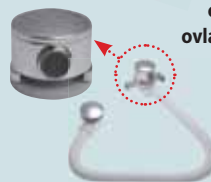

Příslušenství k vanám

Umělohmotná madla a podhlavníky

Většina van je vybavena příslušnými madly a podhlavníky vyrobenými z potahovaného polyuretanu.

Tyto výrobky byly navrženy speciálně pro každou vanu, a nelze je proto mezi sebou zaměňovat.

Obvyklé barvy: bílá, šedá, zelená

Nerezová madla

Výjimkou mezi madly vyráběnými firmou RAVAK jsou madlo nerez univerzální a madlo Safe nerez. Pokud jste při instalaci vany zapomněli na madlo, madlo nerez univerzální jako jediné umožňuje dodatečnou montáž na vanu. Montuje se pomocí přiložených nýtů a přístup „z druhé strany“ tedy není nutný. Namontování madla na zeď také není žádný velký problém.

Madlo nerez univerzální:

Cena od:
1 580,-

Madlo Safe nerez:

Cena od:
2 190,-

Krycí lišty

Krycí lištu 10/200 resp. 10/1100 je vhodné použít zejména tam, kde se při zednických pracích nepodařilo dodržet dokonale pravý úhel. I minimální odchylka pravouhlosti může způsobit na první pohled viditelnou rozbíhavost stěny a hrany vany, jejíž zaretušování je bez pomoci krycí lišty prakticky nemožné.

Důvodem k použití krycí lišty 6/2000 resp. 6/1100 je především estetické zatěsnění spáry mezi stěnou a okrajem vany. Silikonový tmel je sice nutné použít v každém případě, není však třeba, aby nestejně nanesení tmelu kazilo celkový vzhled díla.

Cena od:
49,-

Napouštění přepadem

cena včetně odtoku ovládaného bowdenem:

Cena:
3 140,-

cena včetně odtoku ovládaného principem ClickClack:

Cena:
3 140,-

Vanový odtokový komplet

Cena od:
885,-

// Pokud si chcete být jisti kvalitou a dlouhou životností, použijte příslušenství doporučené výrobcem. //

Označení	Cena
Krycí lišta 6/2000 white	89
Krycí lišta 10/2000 white	149
Krycí lišta 6/1100 white	49
Krycí lišta 10/1100 white	89
Koncovka krycí lišty 10 - white	15