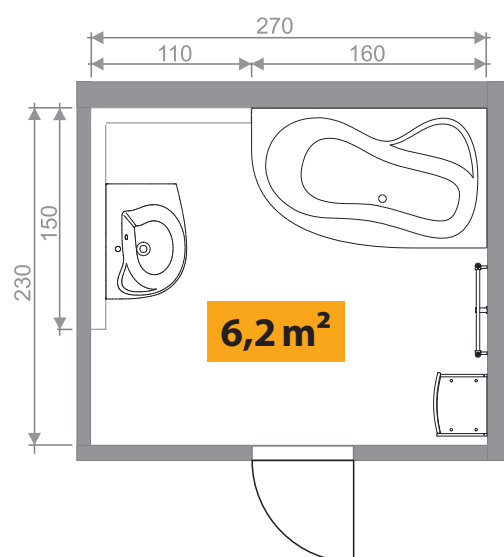

Inspirace pro střední koupelny

Prostor do 5 m² představuje pro majitele vždy velkou výzvu. Jak koupelnu zařídit nejen hezky, ale i účelně, aby plnila všechna naše přání? Vsaďte na jeden z našich konceptů. Vyvíjíme je s důrazem na ergonomii, praktičnost a ke spolupráci zveme přední designery.

V koupelně jsou použity výrobky RAVAK:

Vana Rosa 95 160 cm s panelem a vanová zástěna VSK2 Rosa 160, umyvadlo Rosa Comfort nábytkové, skříňka pod umyvadlo SDU Rosa, zrcadlo M 780 a radiátor Optima, vodovodní baterie Rosa.