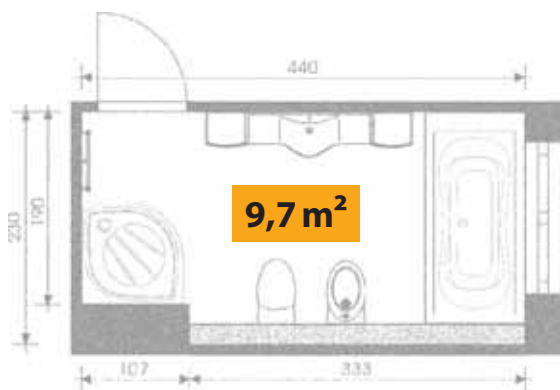

S velkou koupelnou se nemusíte omezovat. Elegantním řešením je například sprchový kout Rapier v barvě satin ladící s obklady, doplněný praktickým sprchovým sedátkem Ovo P a vanou Campanula II.

V koupelně jsou použity výrobky RAVAK:

Vana Campanula II 180 cm s podhlavníkem, sprchový kout Rapier, NRKCP4 100 satin, sprchová vanička Elipso Pro 100, sedátko Ovo P, umyvadlo Unity 120, horní skříňka SH Uni, dolní skříňka PS Uni, radiátor Optima.