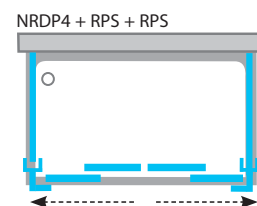

Výška výrobku 1900 mm.
Výrobky jsou standardně dodávány do 14 dnů. Ceny jsou uvedeny v Kč včetně DPH.

„ Výjimečně zvýrazní vaši koupelnu. „

Rohový sprchový kout - vstup zředu

Možnosti použití:

Spojením pevné stěny RPS a zvoleného typu sprchových dveří získáte sprchový kout čtvercového nebo obdélníkového tvaru a různých velikostí. Zvolit si můžete mezi těmito kombinacemi: