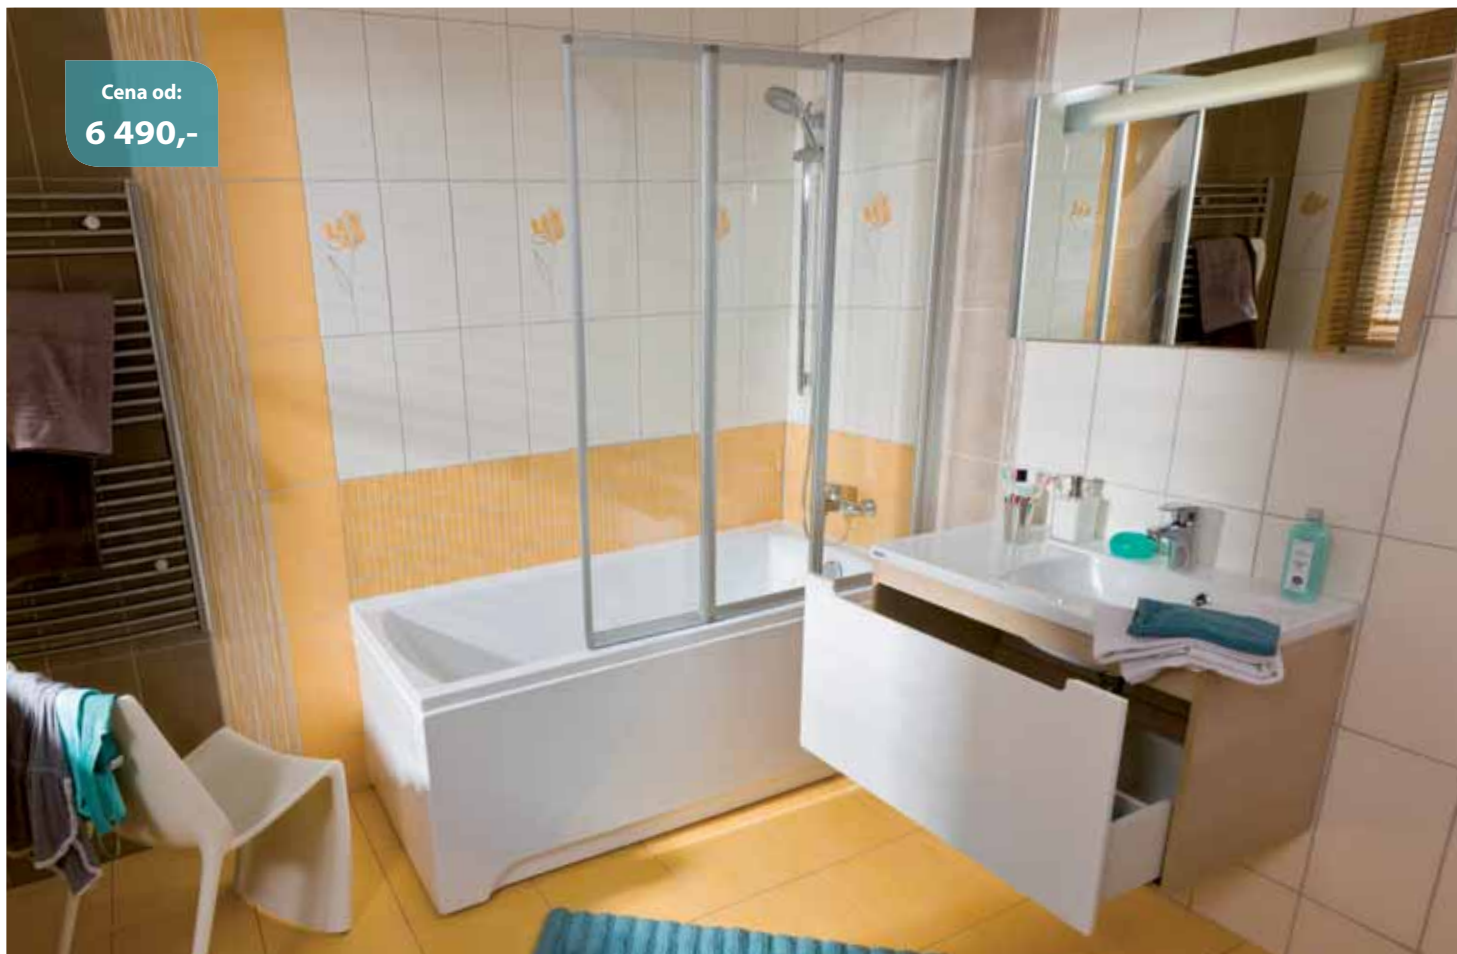

Cena od:
6 490,-

Pohodlné sprchování i v šířce 70 cm

Pro vytvoření pohodlného prostoru pro sprchování doplňte vanu vanovou zástěnou nebo dveřmi.

Design nosal

Originální design z dílny českého autora Kryštofa Nosála.