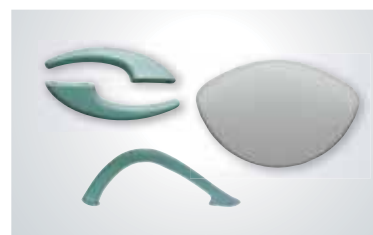

Design - spojení užitku, krásy a jedinečnosti

Cílem značky RAVAK je přinášet svým zákazníkům stále něco nového. Výsledkem spojení s předními designéry jsou nevšední tvary pro jedinečnost vaší koupelny. Designově pojaté jsou také doplňky nabízené ke každé konkrétní vaně. Nadčasový design RAVAK se ani po delší době neokouká.

Jedinečné řešení pro každou koupelnu

Sortiment RAVAK nabízí vany do nejrůznějších koupelen, ať už v ní centimetry hrají roli nebo ne. Pro malé koupelny jsou k dispozici vany od 120 cm délky s možností doplnění o vanovou zástěnu. Do velkých koupelen doporučujeme spíše velké solitérní a originálně tvarované vany o délce až 190 cm. Pyšní se bohatým vnitřním prostorem a dodají jedinečný vzhled každé koupelně.

Doplňky

Pocit relaxace ve vaně zvýší měkký podhlavník, větší bezpečí zajistí praktické madlo. Panely k vanám mají nadčasový design a ergonomický tvar usnadňující přístup k vaně.

Pohodlné koupání a sprchování v jednom

Chytré tvary a vnitřní prostor většiny van RAVAK v sobě spojují funkce vany a zároveň sprchového koutu - poskytují při daném tvaru maximální prostor pro pohodlné koupání i sprchování. Většinu van si můžete doplnit o vanovou zástěnu, která zabraňuje rozstříku vody po koupelně.

Koncepty

Některé vany RAVAK jsou součástí tzv. konceptů - celků zahrnujících vanu, umyvadlo, případně i nábytek. Většina konceptů nabízí též možnost vanové zástěny přímo ke konkrétní vaně.

Doplňky