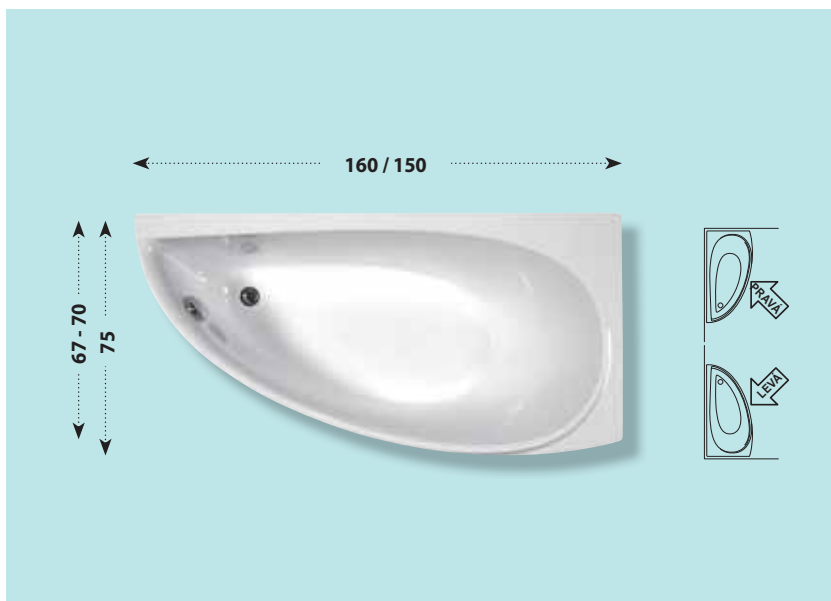

Koncept AVOCADO