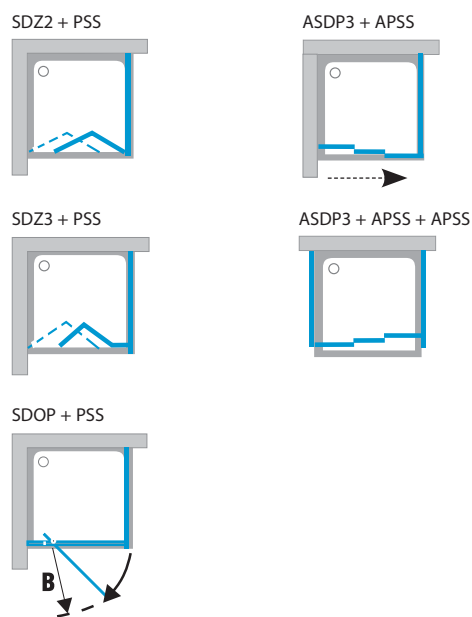

Rohové sprchové kouty - vstup zpředu

Supernova

Možnosti použití:

Spojením pevné stěny APSS nebo PSS a zvoleného typu sprchových dveří získáte sprchový kout na míru. Zvolit si můžete mezi těmito kombinacemi: