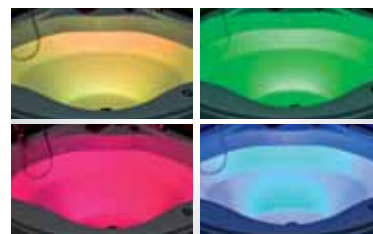

Chromoterapie