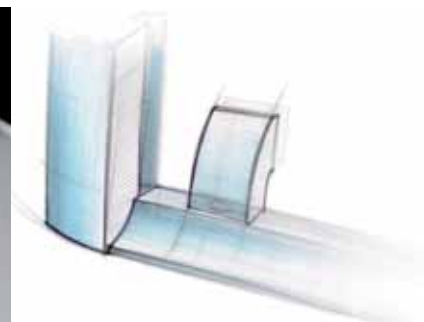

Smysl pro soulad a schopnost estetického myšlení je základem dobrého designu. Schopnost realizovat krásno však sama o sobě nestačí. Svět techniky je stále složitější a pro každého z nás je stále obtížnější se v něm orientovat. Toužíme proto nejenom po výrobcích tvarově zajímavých, ale především po výrobcích praktických, technicky domyšlených, jednoduchých a bezpečných.

design **nosál**©

Kryštof Nosál

- › VŠUP - Praha
- › spoluautor pračky pro muže Washman - Electrolux
- › spoluautor sedátka Ovo P a autor sedátka Ovo B
- › autor umyvadel z litých materiálů, konceptů Evolution, Praktik, BeHappy, Classic, Rosa 95, a řady sprchových koutů a dveří Pivot a SmartLine