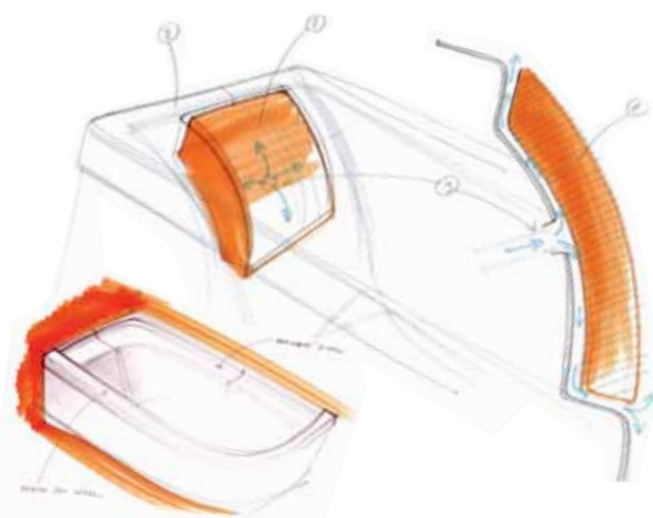

Smysl pro soulad a schopnost estetického myšlení je základem dobrého designu. Schopnost realizovat krásno však sama o sobě nestačí. Svět techniky je stále složitější a pro každého z nás je stále obtížnější se v něm orientovat. Toužíme proto nejenom po výrobcích tvarově zajímavých, ale především po výrobcích praktických, technicky domyšlených, jednoduchých a bezpečných.

RAVAK technologie

Spojení dlouholetých zkušeností v oboru, nejnovějších technologií a prvotřídních materiálů zaručuje kvalitu.

Jako jediný výrobce sprchových koutů v ČR a ve střední Evropě jsme v roce 2008 otevřeli unikátní provoz vlastní galvanizovny. Vlastní galvanizovna i lakovna zaručuje 100% kontrolu kvality povrchové úpravy sprchových koutů, dveří a vanových zástěn. Můžeme vám tak nabídnout jen výrobky s prověřenou kvalitou.