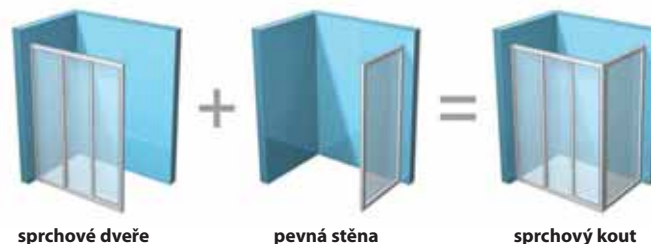

Rohové sprchové kouty - vstup zpředu

Supernova

Možnosti použití:

Spojením pevné stěny APSS nebo PSS a zvoleného typu sprchových dveří získáte sprchový kout na míru. Zvolit si můžete mezi těmito kombinacemi: