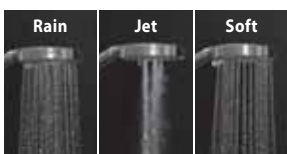

EasyClean je funkce jednoduchého čištění drobných trysek sprchy. Vznikající vodní kámen lze jemným dotykem ruky z povrchu trysek jednoduše setřít.