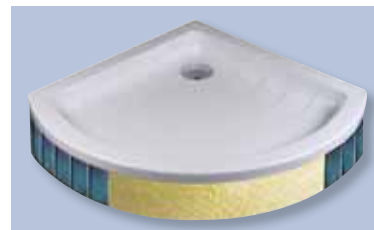

Vanička určená k obložení

Sortiment vaniček

Přehled sortimentu na následující dvoustraně.