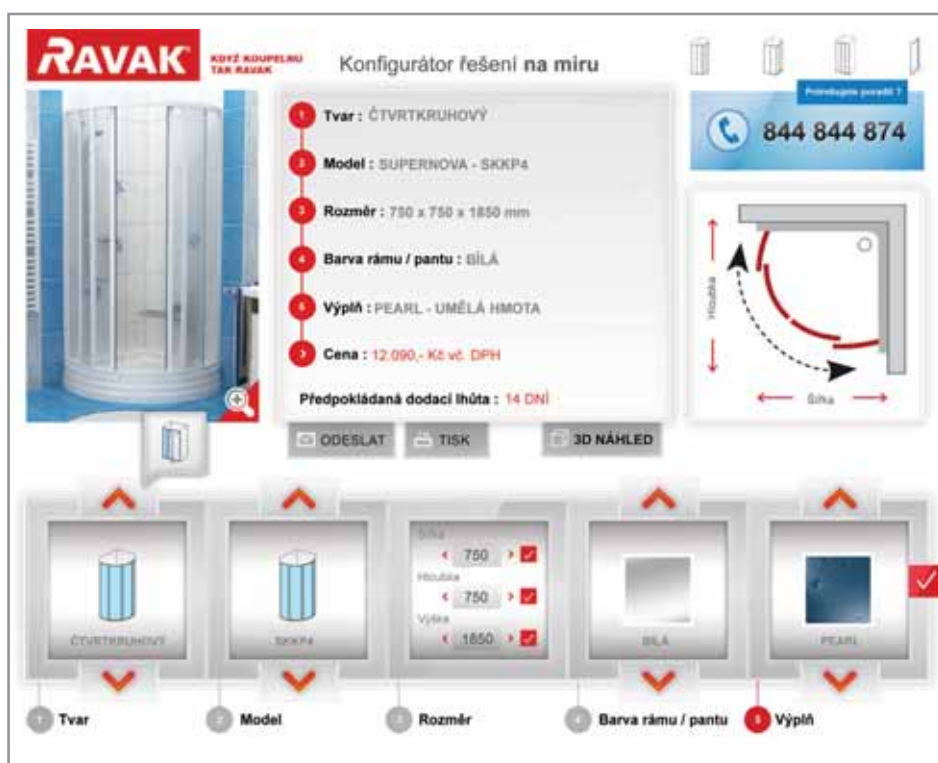

Vyzkoušejte nový konfigurator řešení na míru.

Online průvodce, za jehož pomoci si můžete v jednotlivých krocích sami sestavit výrobek šitý na míru vaší koupelně (sprchový kout, sprchové dveře, pevnou stěnu a vanovou zástěnu / dveře). Tento program vám umožní postupně si namodelovat žádané řešení podle tvaru modelu, rozměru, barvy rámu / pantu a výplně. Nadefinovaný výrobek včetně cenové kalkulace poté pohodlně odešlete jako objednávku a naši pracovníci vás budou ihned kontaktovat.