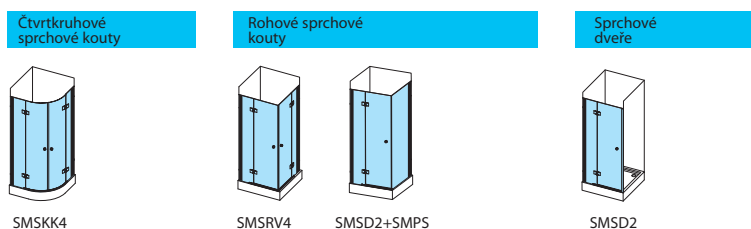

Uchycení skla

Pant SmartLine

Sortiment sprchových koutů SmartLine

SMSKK4

SMSRV4

SMSD2+SMPS

SMSD2

Poznámka: Nová řada SmartLine k dispozici od 04/2012.