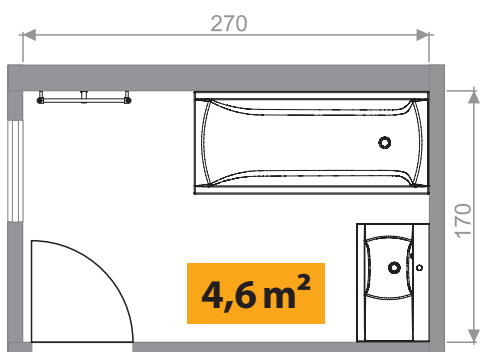

Moderní klasika s dostatkem odkládacího prostoru. Díky širokému a plochému dnu poskytuje vana Classic dostatek pohodlí pro koupání a s vanovou zástěnou i pro sprchování. V kombinaci s umyvadlem, zrcadlem a nábytkem tvoří harmonický celek.

V koupelně jsou použity výrobky RAVAK:

Vana Classic 160 s čelním a bočním panelem, vanová zástěna VS3 115, umyvadlo Classic 800, zrcadlo Classic 800, skříňka pod umyvadlo SD Classic 800, radiátor Extra, vodovodní baterie Neo.