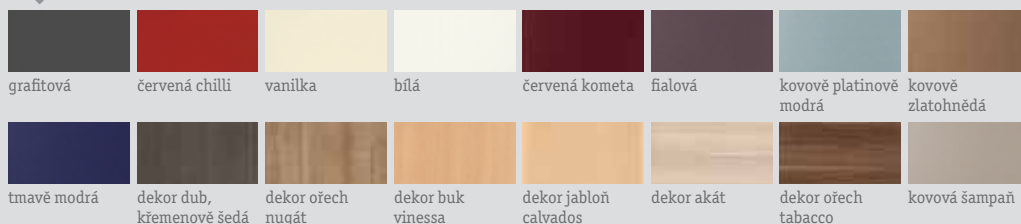

**PERFEKTNÍ
PRO SINGLES!**

VČ. VARNÉ DESKY

VČ. LEDNIČKY

27.384,-*

14.990,- UŠETŘÍTE **45%**

1 KUCHYŇSKÁ LINKA

1 Kuchyňská linka v provedení bílá barva/dekor akát, různé barvy předních stran a korpusů za individuální cenu, plánování na přání, šířka cca 150 cm, místo 27.384,-* **14.990,-** vč. varné desky a ledničky, dřez a armatura za příplatek (14980333/94)

XXXL VÝBĚR PŘEDNÍCH STRAN

*Cena nezávazně doporučená výrobcem.

**Naše dosavadní prodejní cena. Ceny platí při vyzvednutí zboží na pobočce.